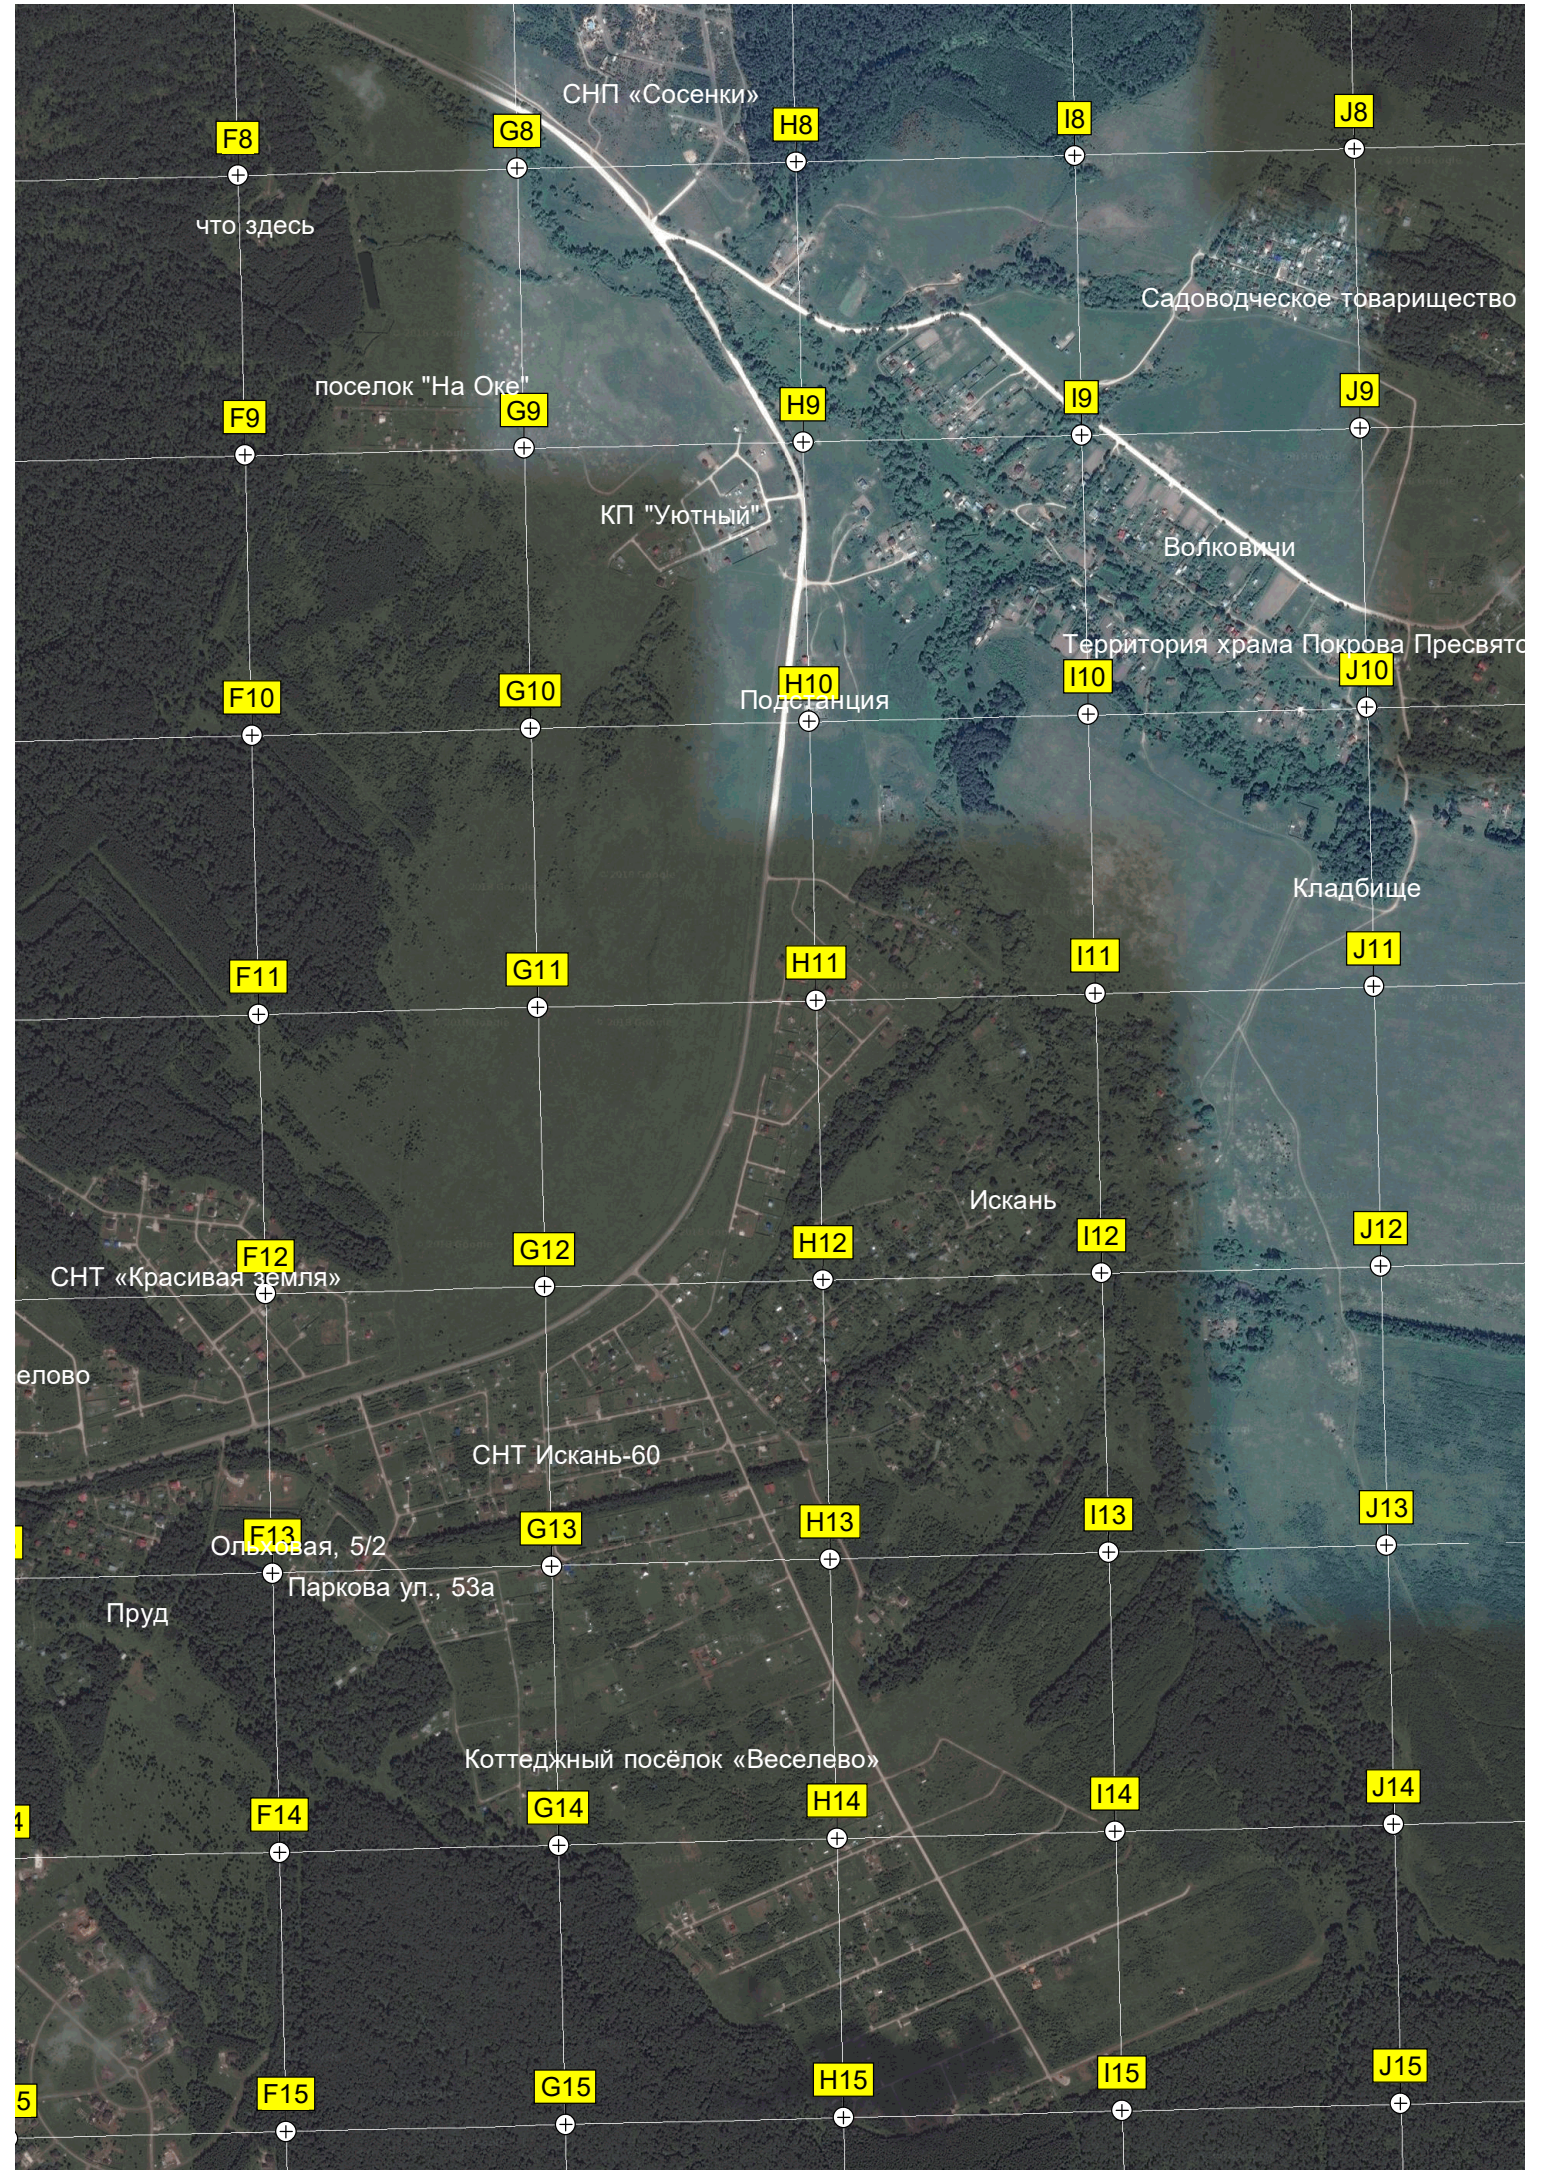

СНТ «Дружба»

Остановочный пункт Приокская

Приокский пруд

Пост дежурного по поезду

СНТ «Приокское»

Водонапорная башня Рожновского

Сви́нская

Коттеджный посёлок «Приокская поляна»

Пруд

Коттеджный посёлок «Приокская поляна-2»

Пруд

Баландинский пруд

Прокшино

Лесные дали

Пруд

Остатки разрушенных строений

Пруд

СНП «Сосенки»

F8

G8

H8

I8

J8

что здесь

Волковичи

Территория храма Покрова Пресвято

F10

G10

H10

I10

J10

Подстанция