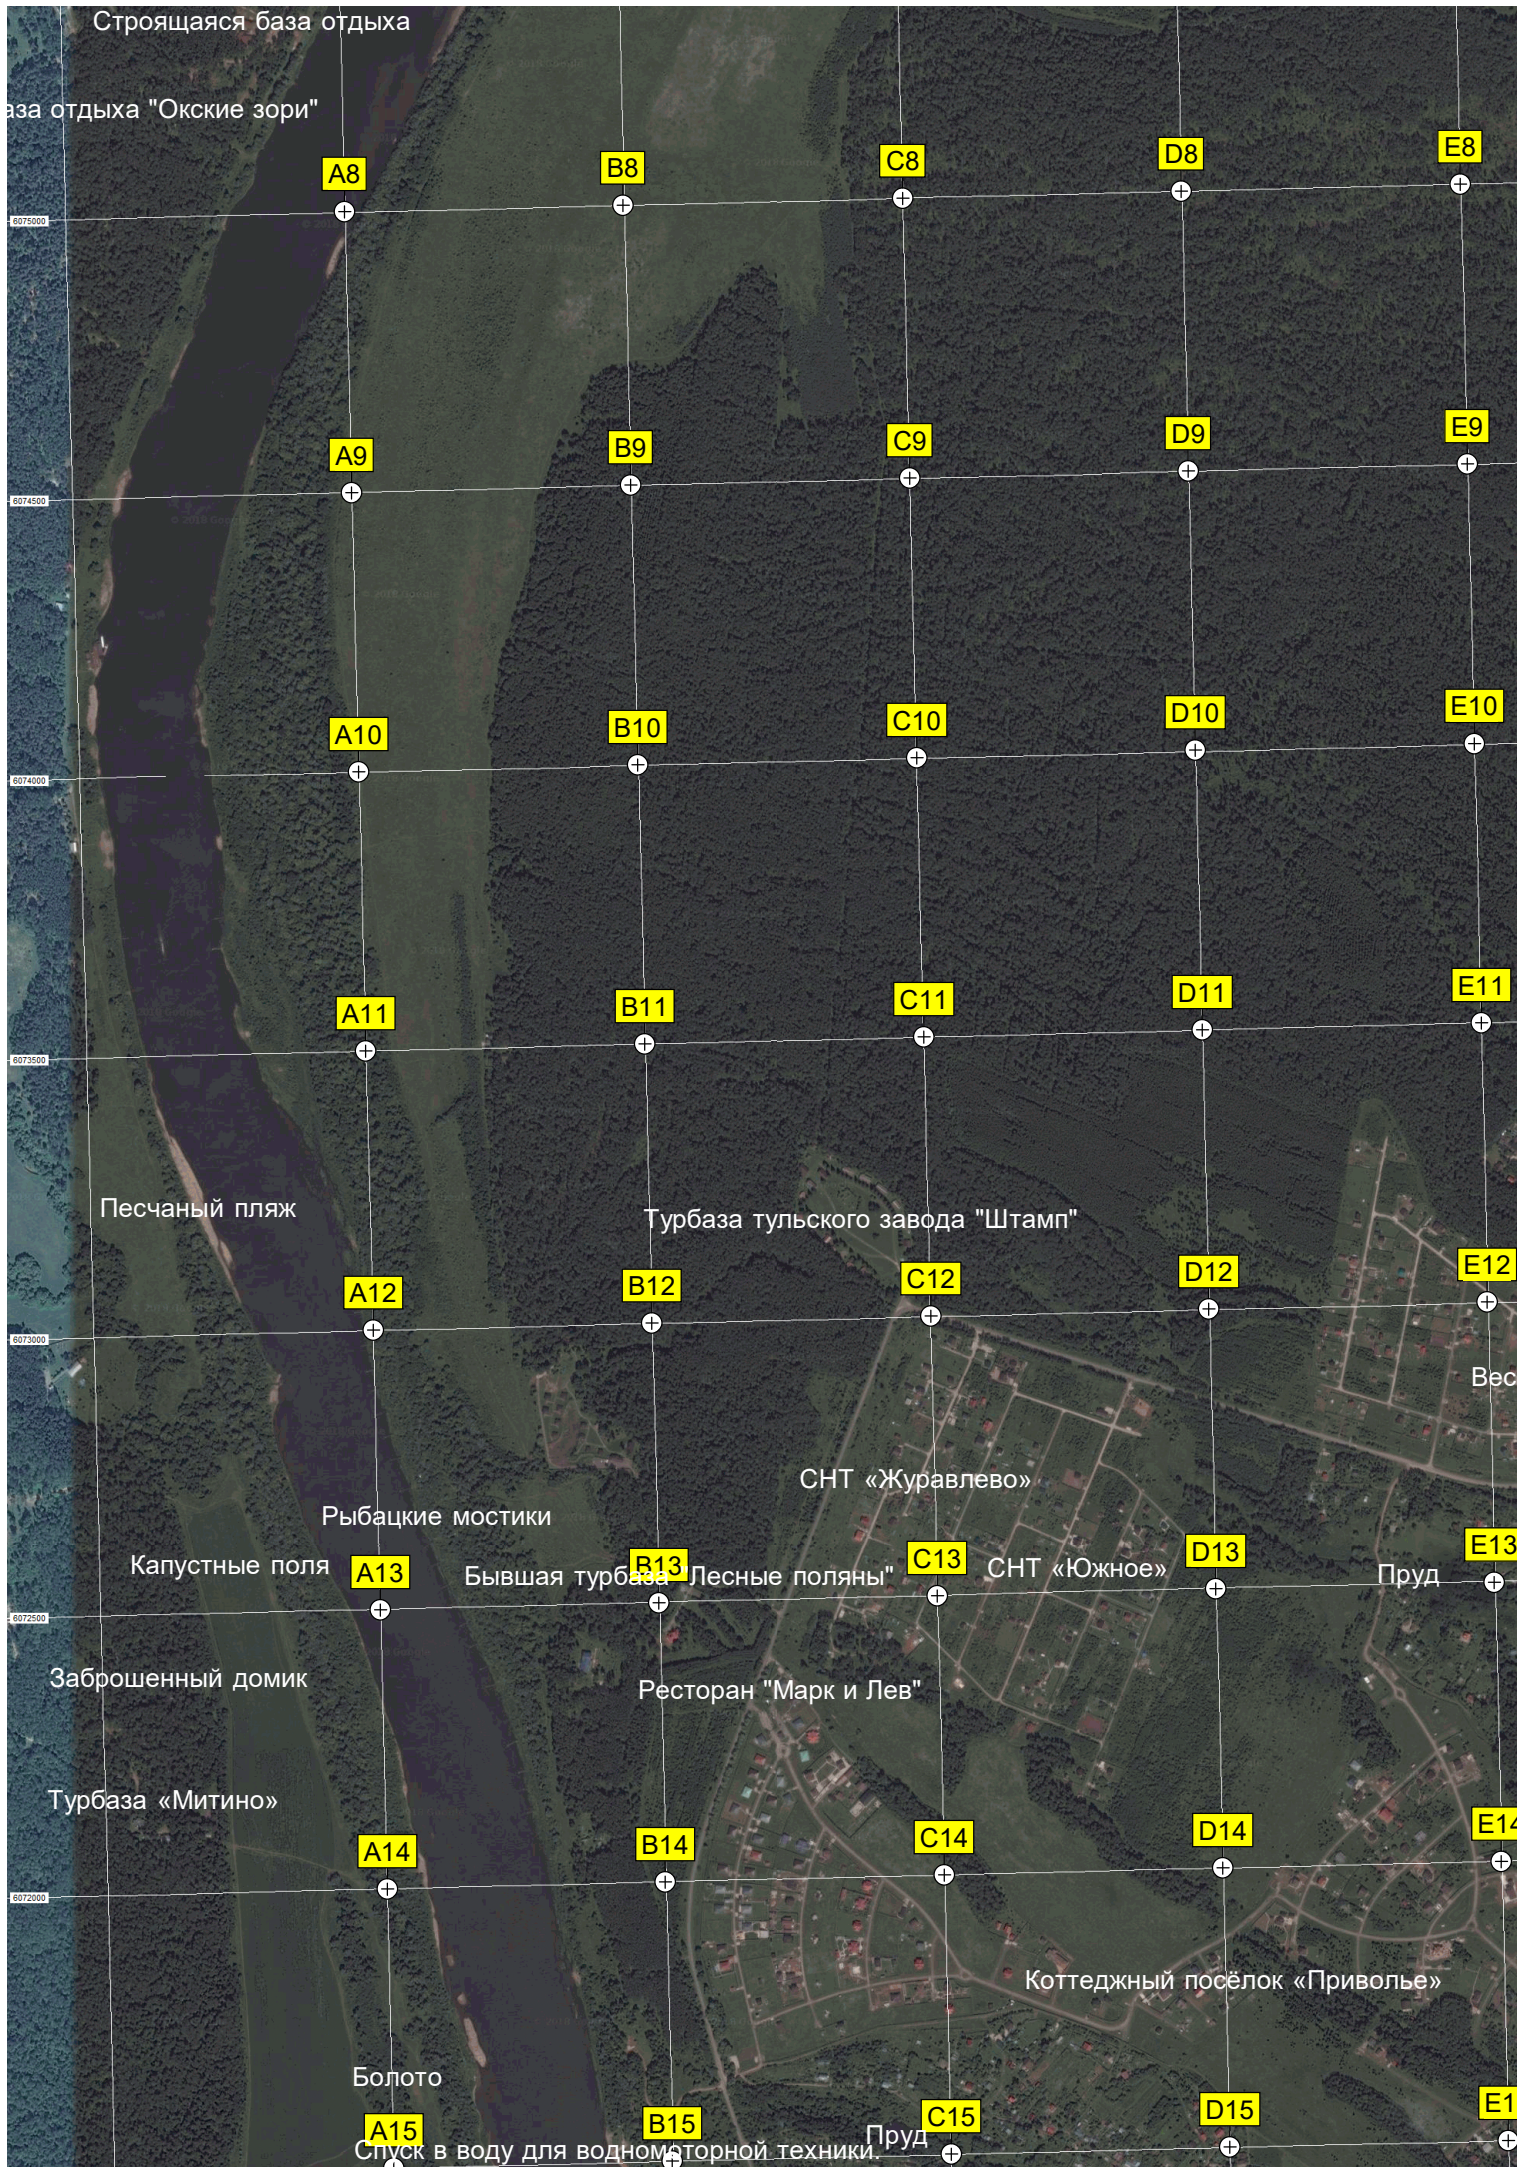

СНТ «Дружба»

Остановочный пункт Приокская

Приокский пруд

Пост дежурного по поезду

СНТ «Приокское»

Водонапорная башня Рожновского

Сви́нская

Коттеджный посёлок «Приокская поляна»

Пруд

Коттеджный посёлок «Приокская поляна-2»

Пруд

Баландинский пруд

Прокшино

Лесные дали

Пруд

Остатки разрушенных строений

Пруд

СНП «Сосенки»

F8

G8

H8

I8

J8

что здесь

Волковичи

Территория храма Покрова Пресвято

F10

G10

H10

I10

J10

Подстанция