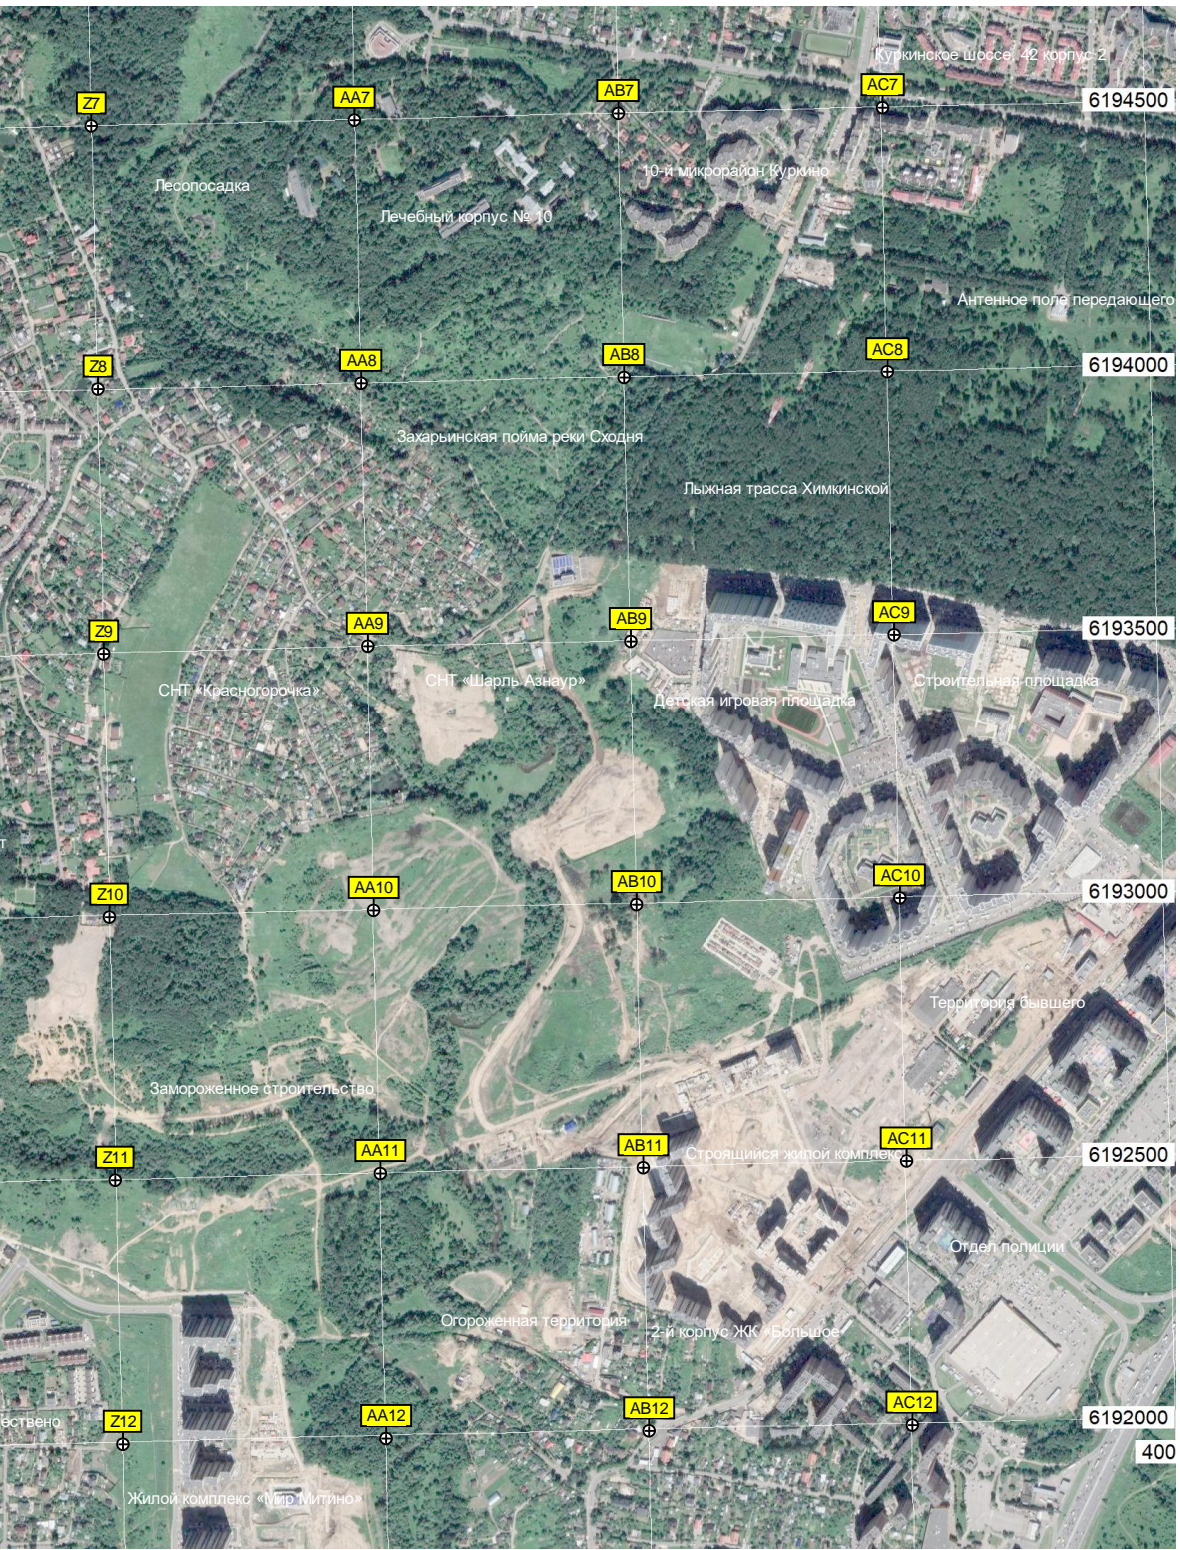

Водомапорная башня

Гольф-клуб

Туристическая стоянка

Садовая ул., 2

Парковая ул., 10

Земельные участки под ИЖС

Заболоченный участок пруда

Котельная

Детская игровая площадка

Строющийся жилой комплекс

Запруда

Заболочиваемая поляна

Гид

Овраг

Пруд

Дом