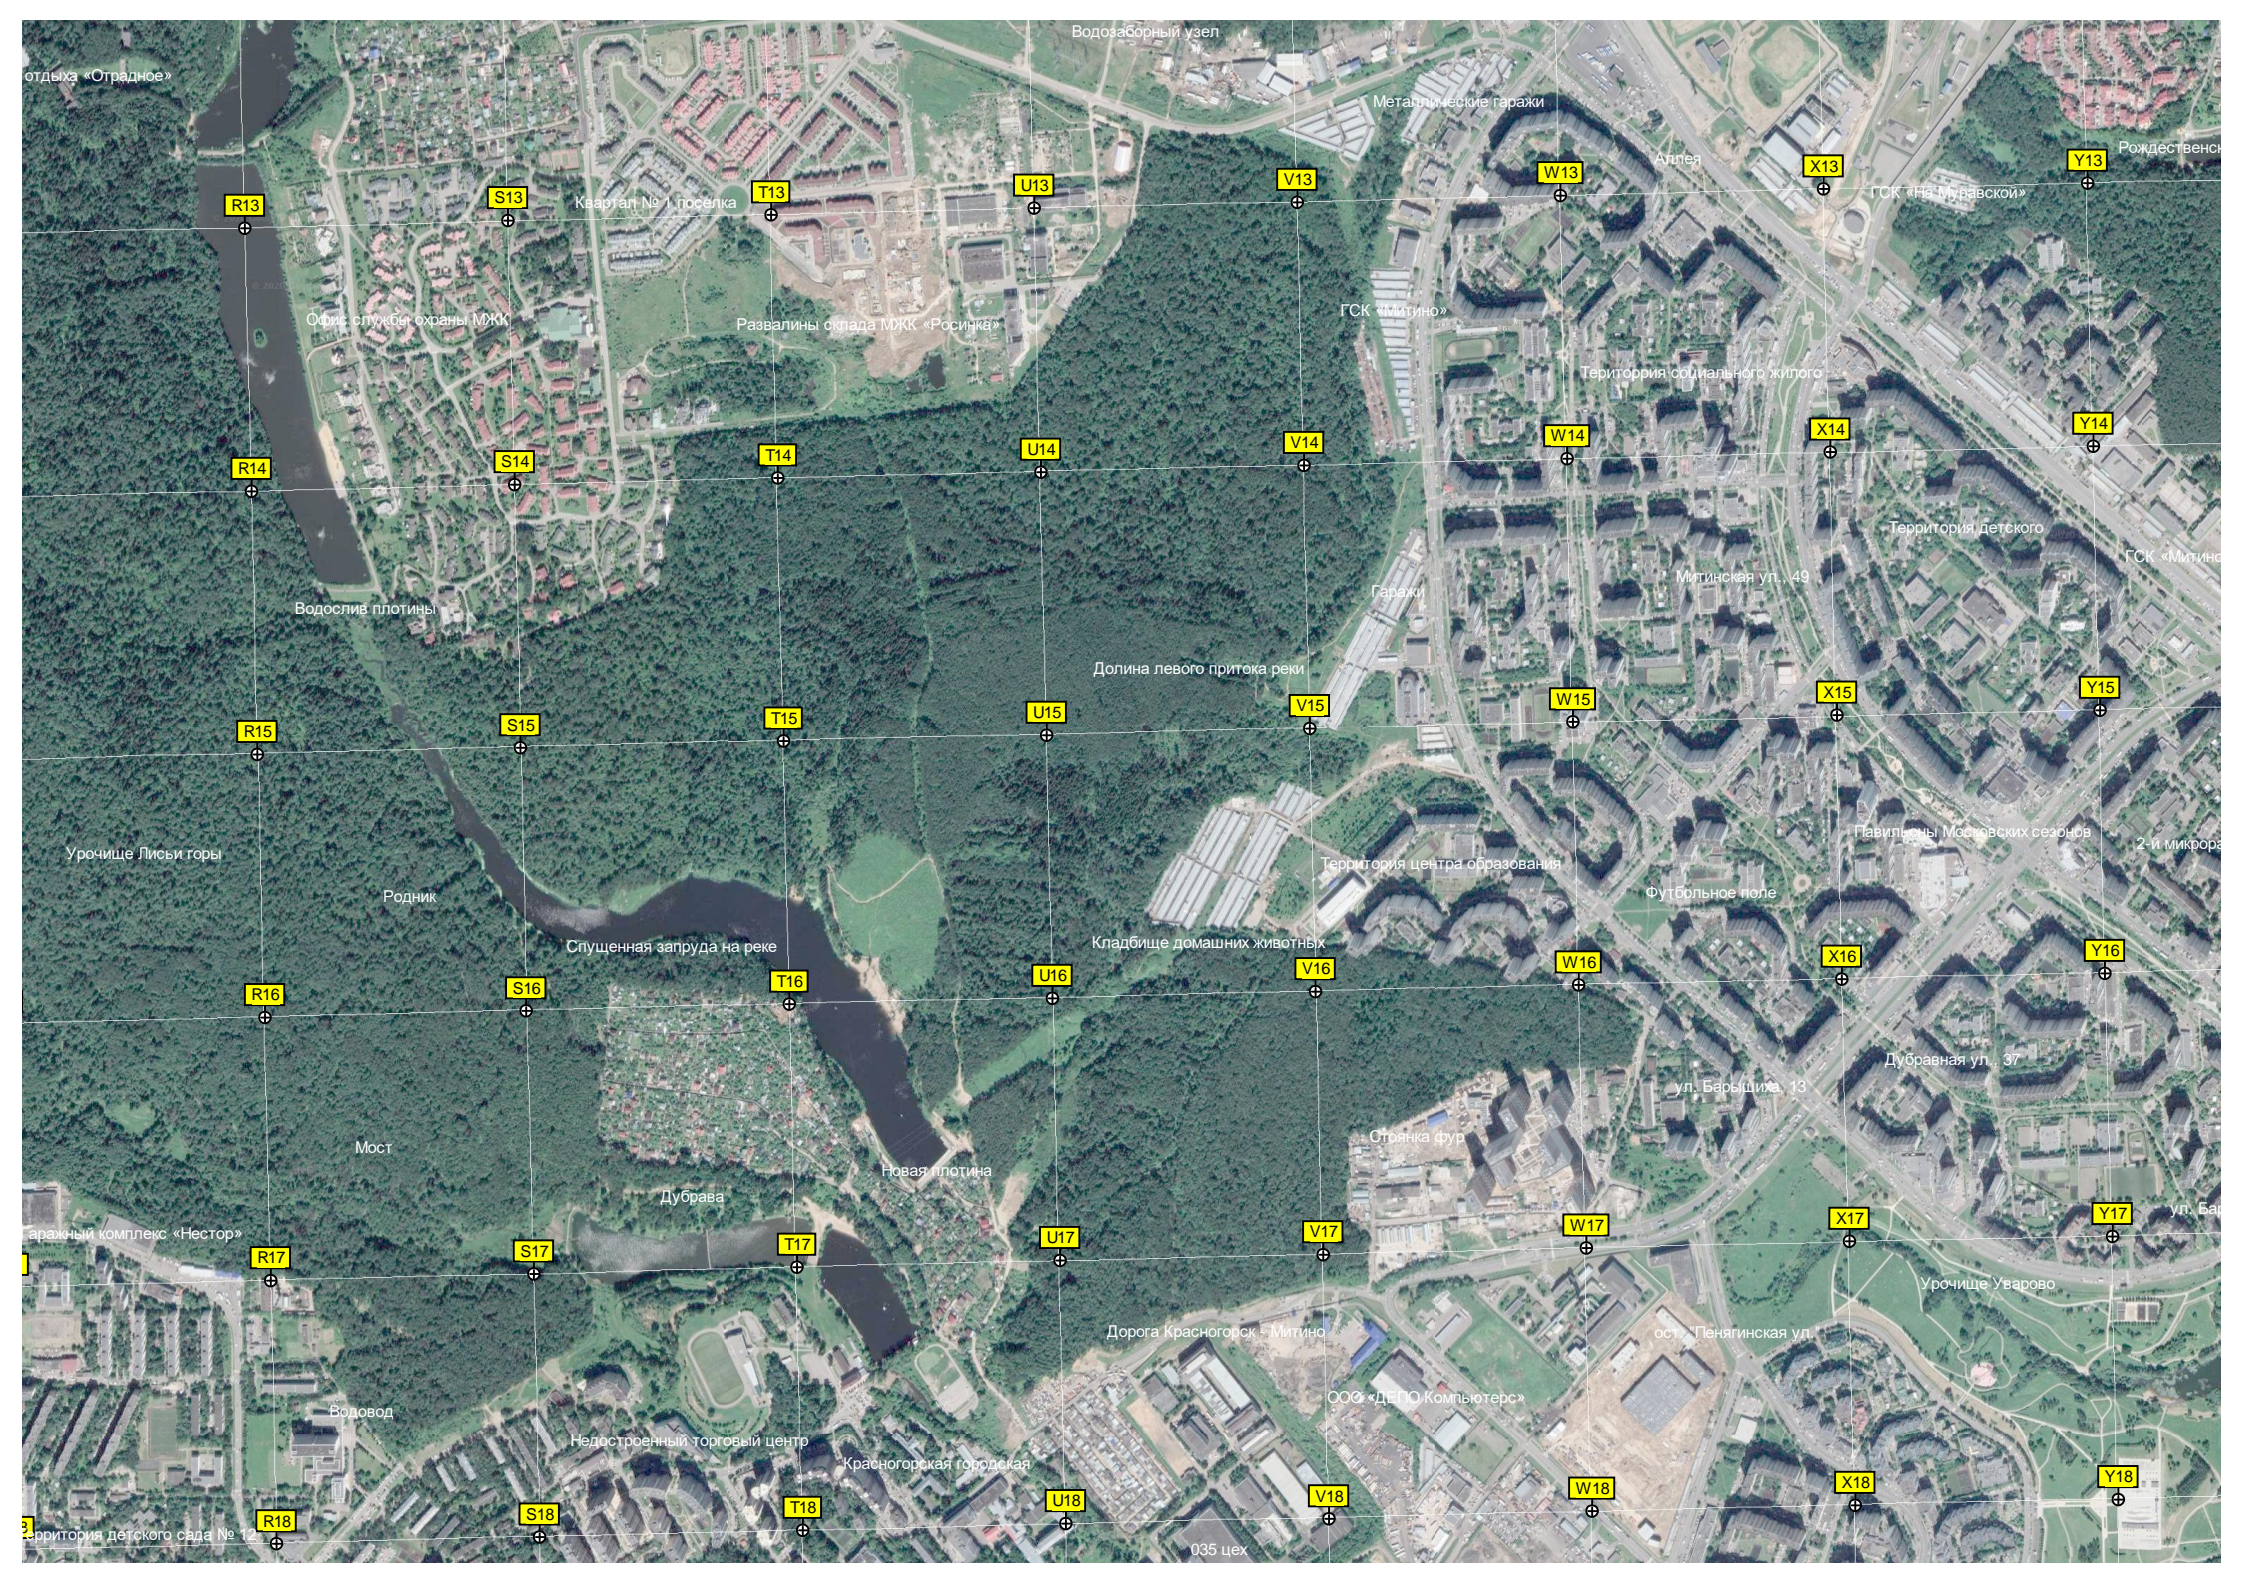

отдыха «Отрадное»

Водозаборный узел

Металлические гаражи

Аллея

Рождественск

ГСК «ИПА Митинской»

Квартал № 1 поселка

Развалины склада МЖК «Росинка»

ГСК «Митино»

Территория социального жилого

Территория детского

ГСК «Митино»

Офис службы охраны МЖК

Водослив плотины

Долина левого притока реки

Гаражи

Митинская ул. 49

Павильоны Московских сезонов

2-й микрорайон

Урочище Лисьи горы

Родник

Спущенная запруда на реке

Кладбище домашних животных

Футбольное поле

Дубравная ул. 37

Мост

Новая плотина

Стоянка фур

ул. Барышица 13

Урочище Уварово

ул. Барышица

Паркадный комплекс «Нестор»

Дубрава

Дорога Красногорск - Митино

ост. Пенягинская ул.

Водовод

Недостроенный торговый центр

Красногорская городская

ООО «ДЭПО Компьютерс»

Территория детского сада № 12

035 цех