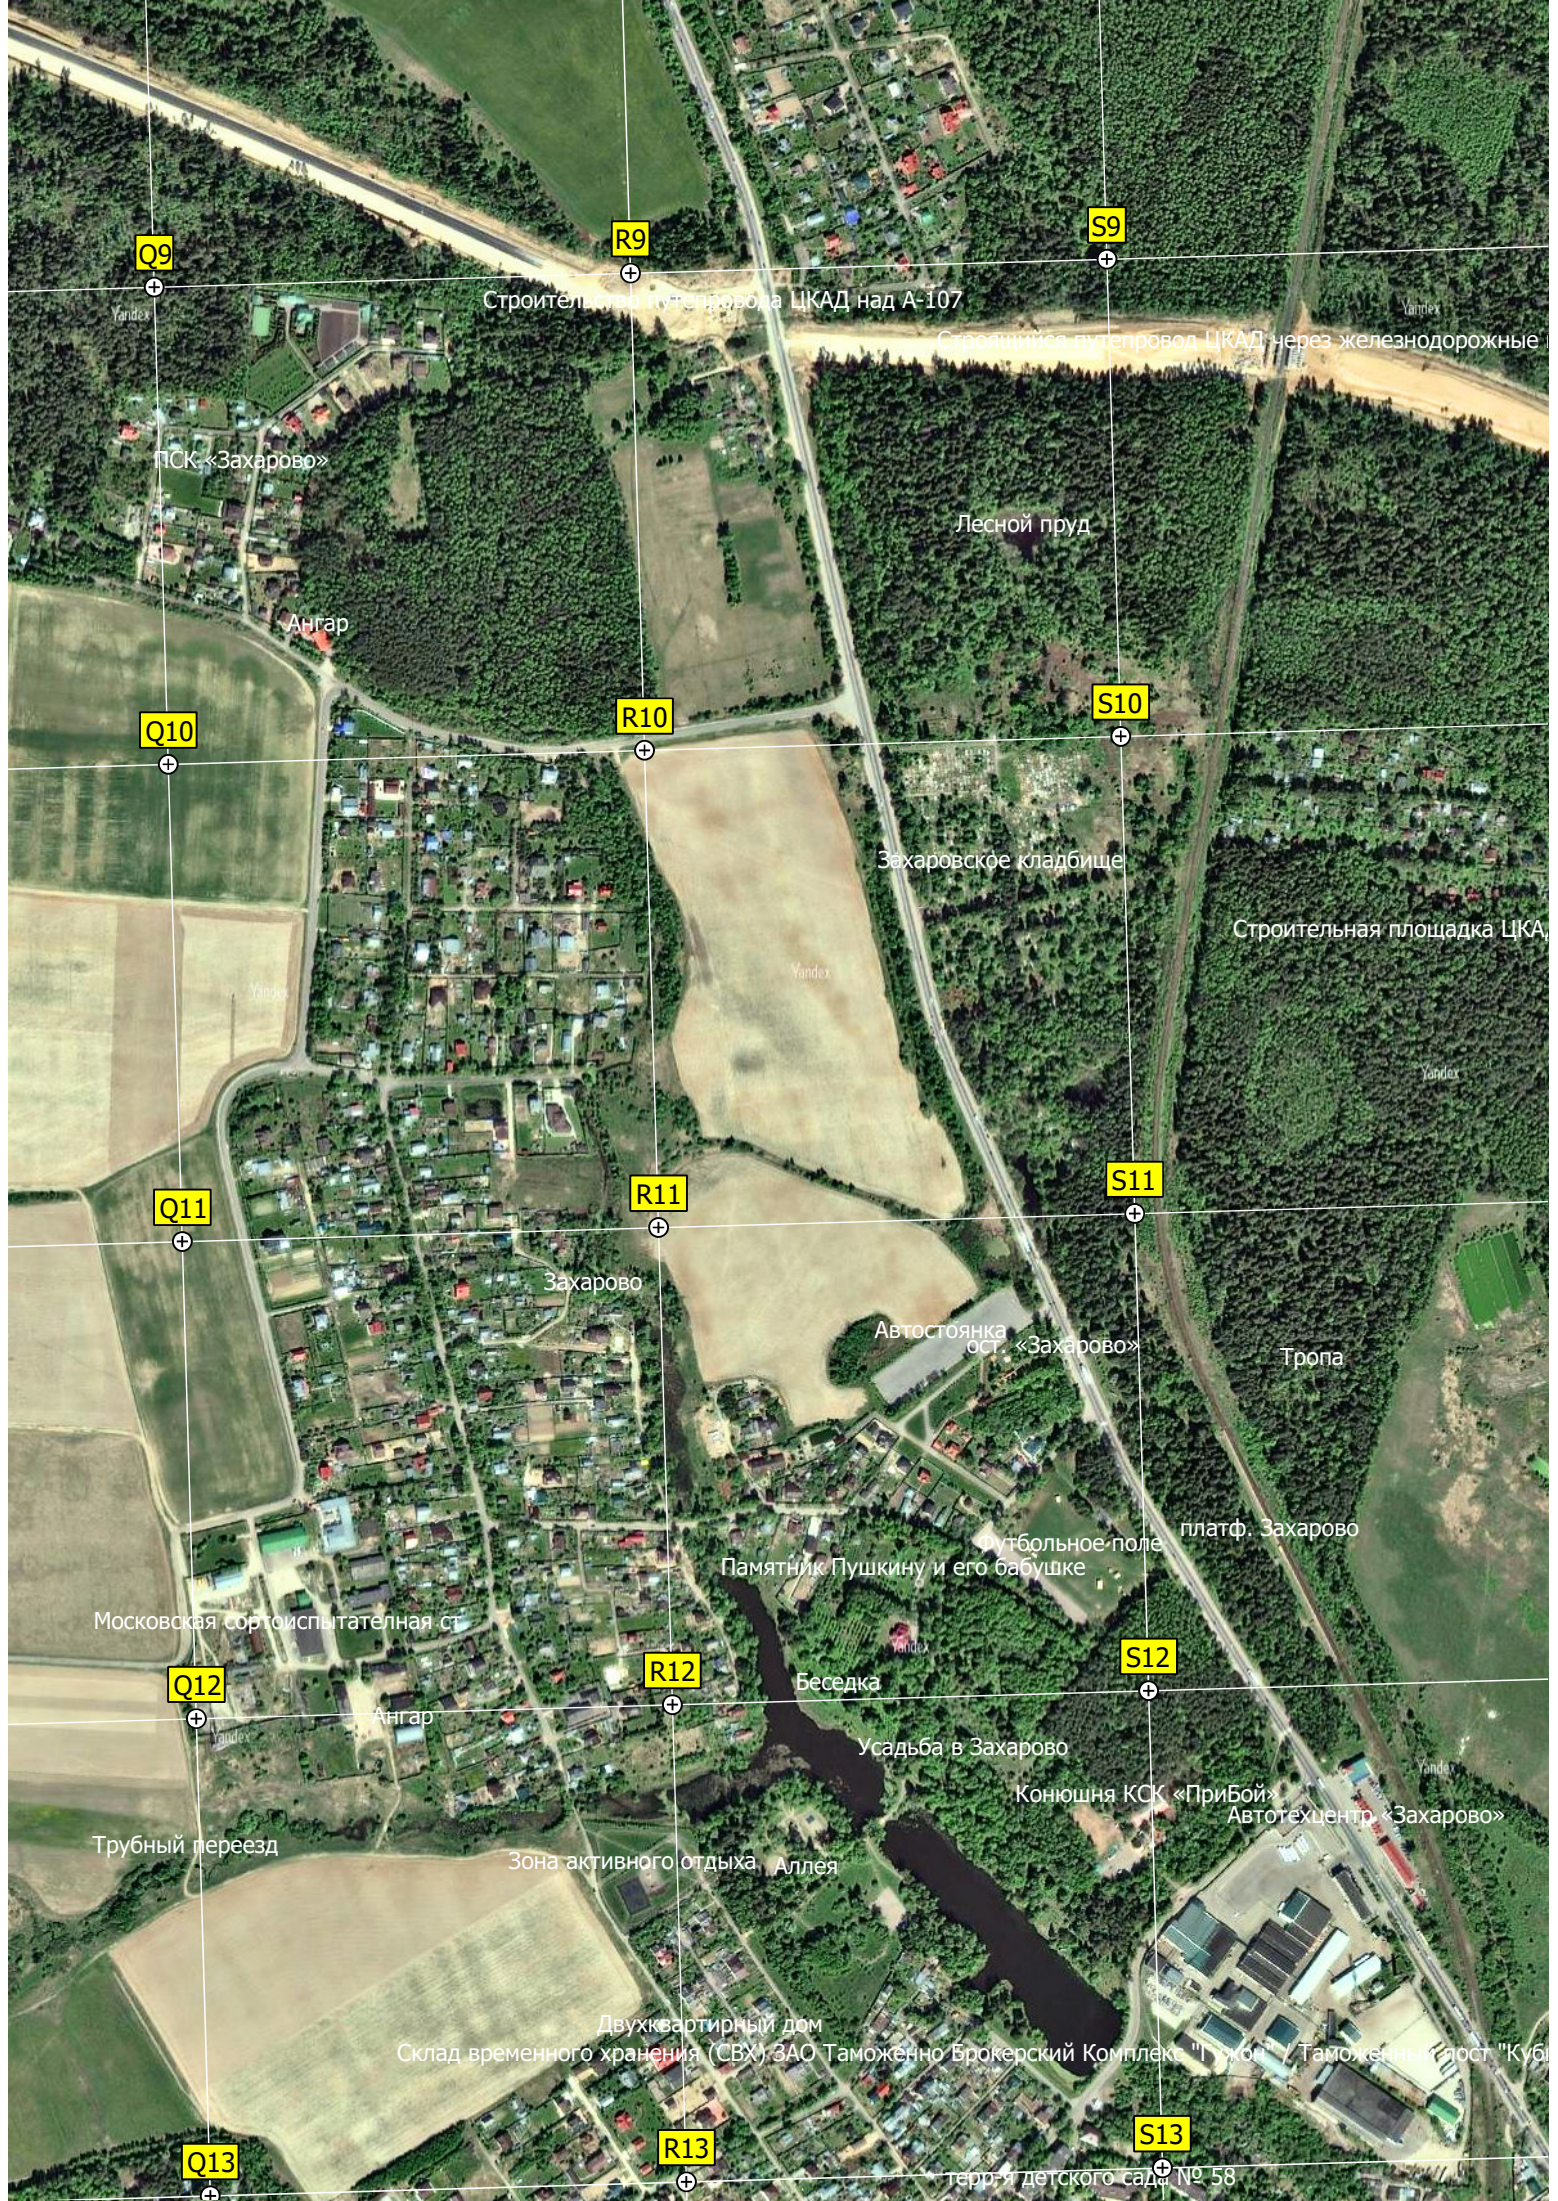

Yandex

Yandex

Q9

R9

S9

Строительство путепровода ЦКАД над А-107

Существующий путепровод ЦКАД через железнодорожные

ПСК «Захарово»

Ангар

Лесной пруд

Q10

R10

S10

Захаровское кладбище

Строительная площадка ЦКАД

Q11