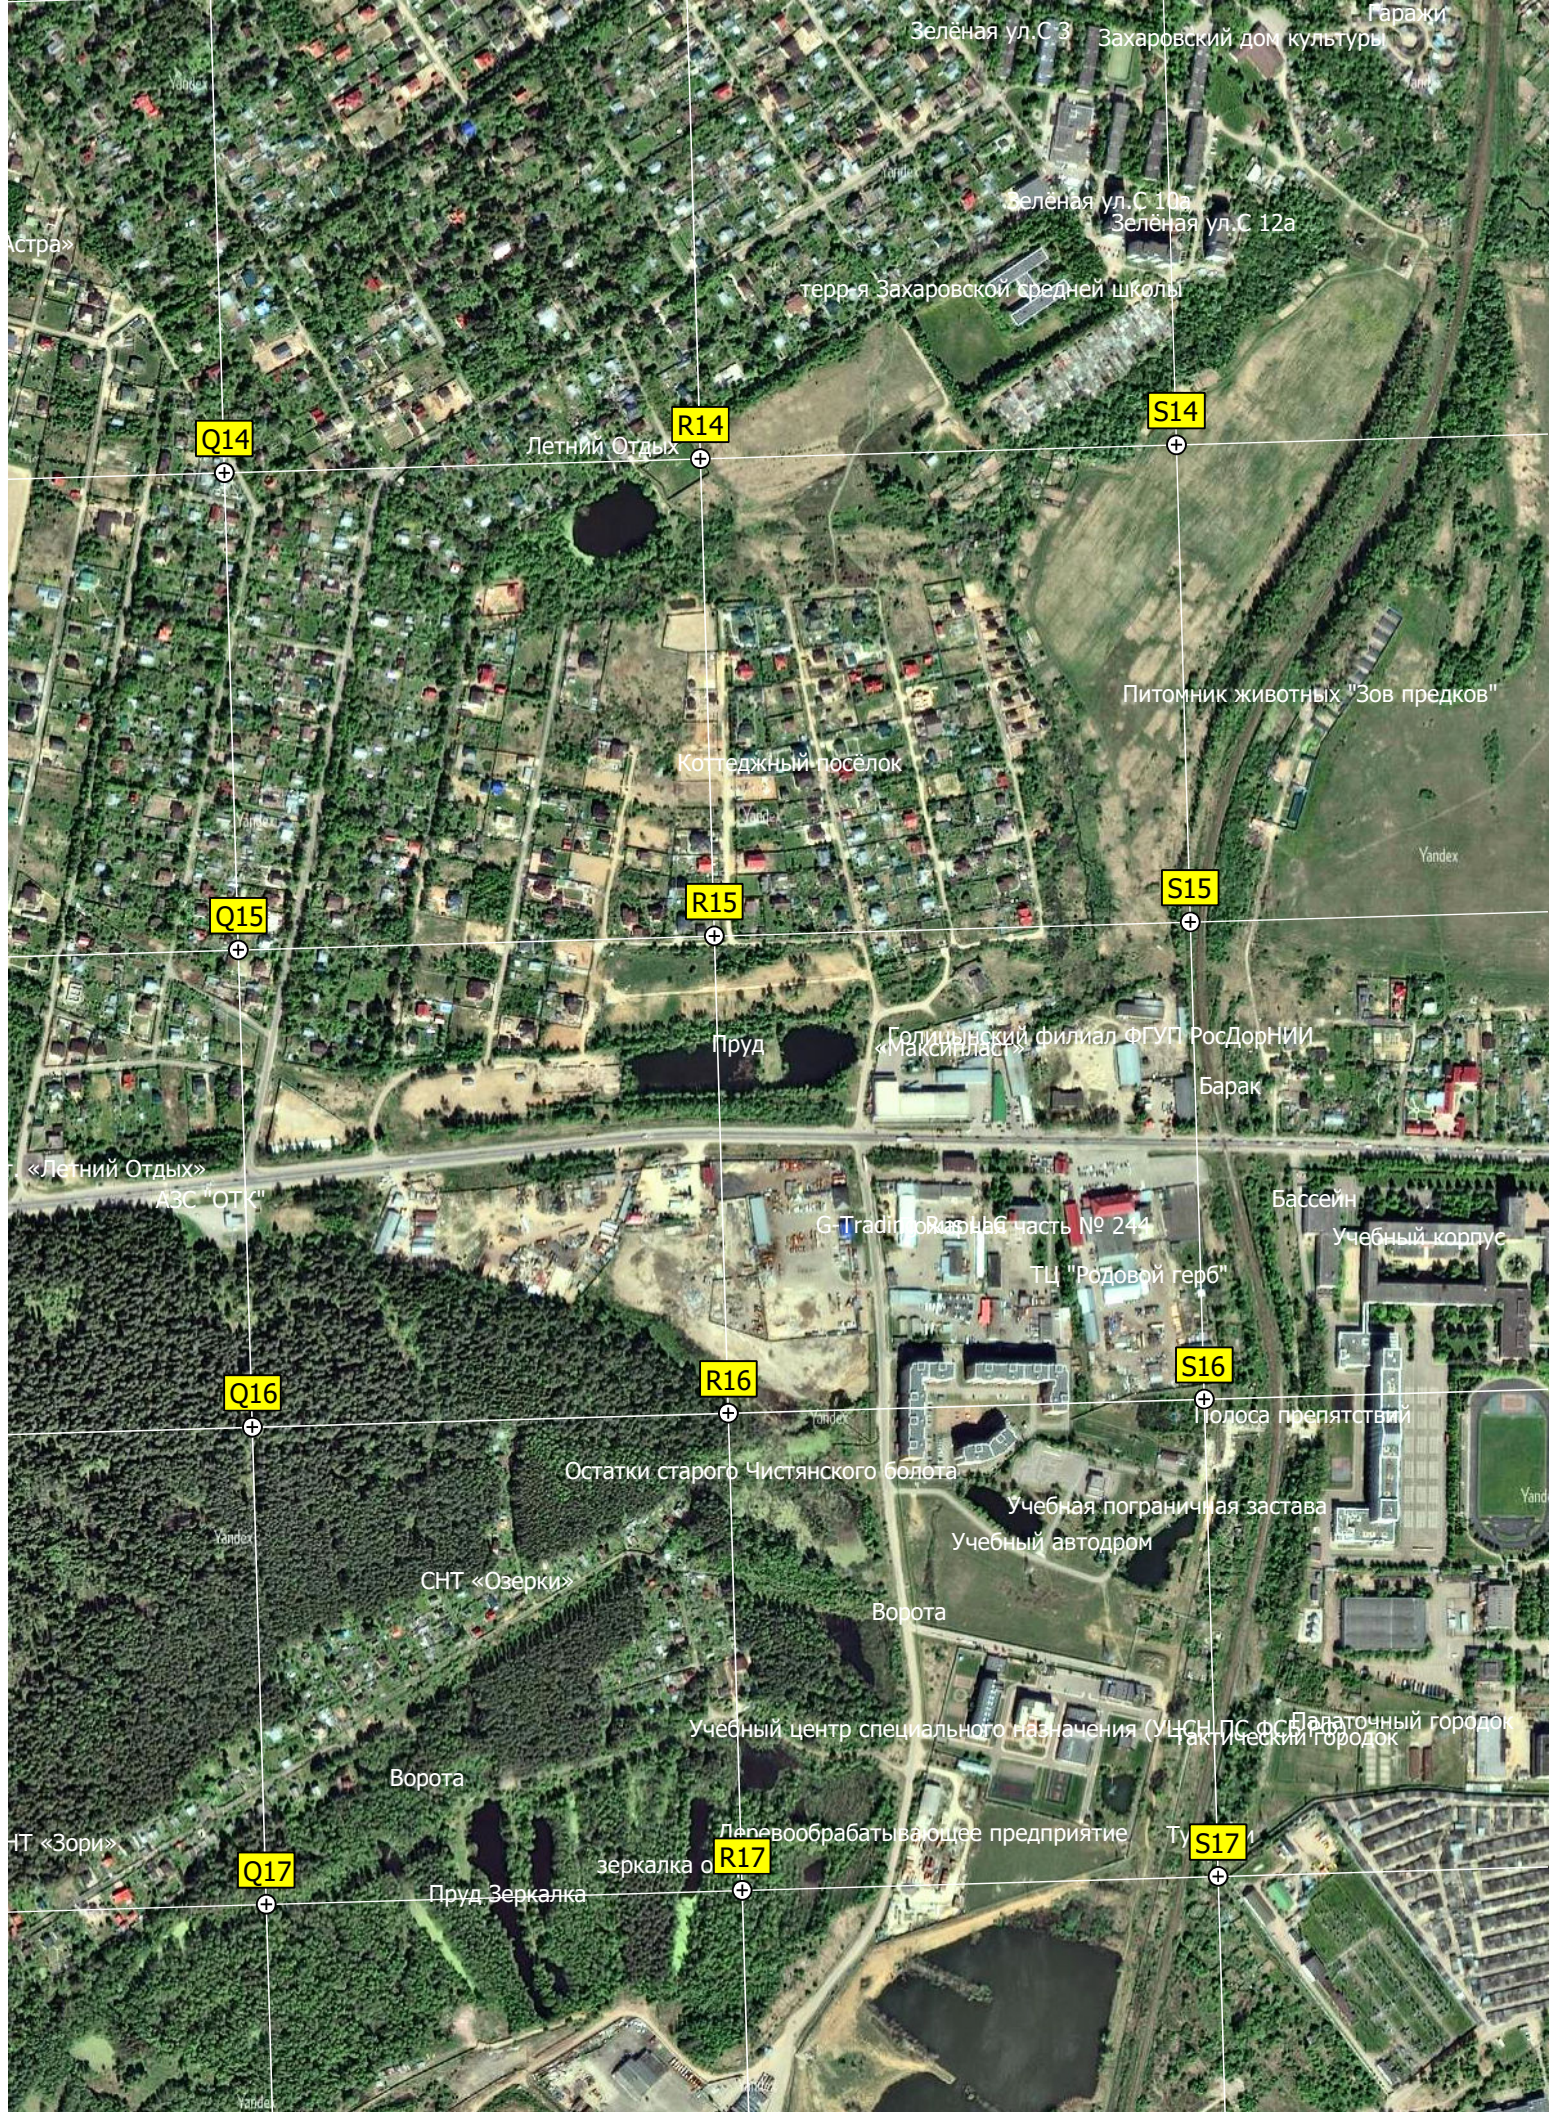

Ангар

Лесной пруд

Q10

R10

S10

Захаровское кладбище

Строительная площадка ЦКАД

Q11

ост. «48-й километр»

K16

L16

M16

K17

K17

L17

M17