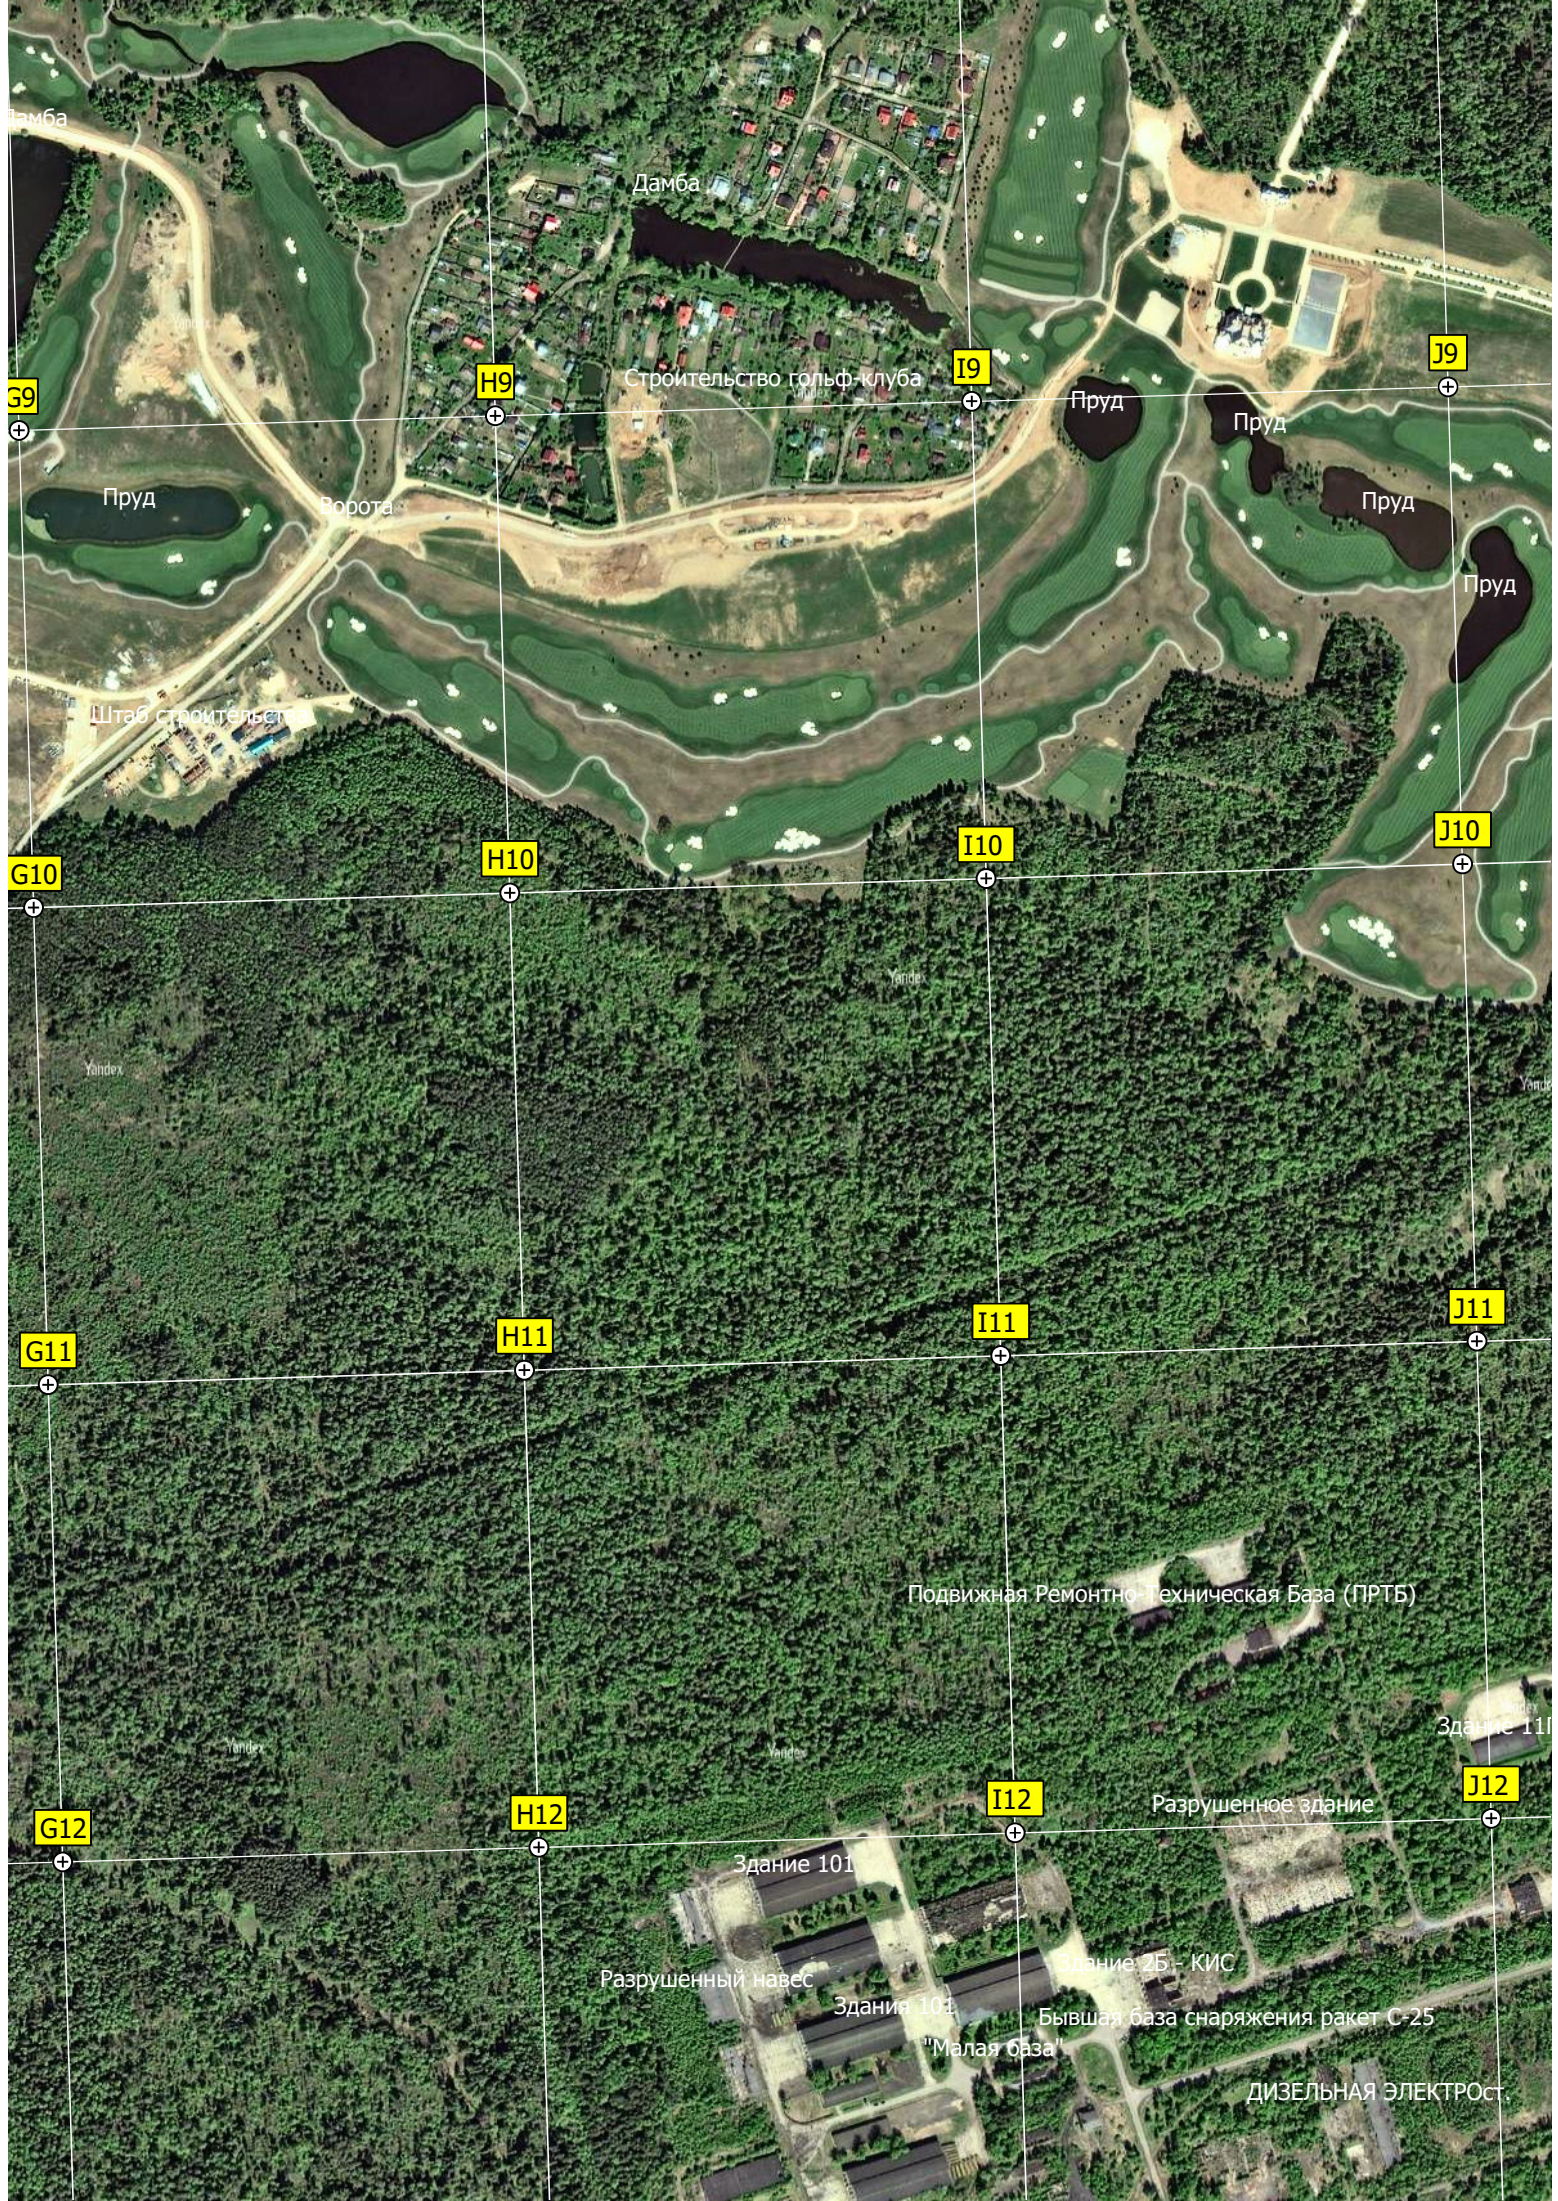

ост. «7-й километр»  
Учебная автоплощадка

K5

L5

M5

Вырубка

K6

L6

M6

Бывший пионерский лагерь «Звезда»

Пометохранилище

Богачево С 10

Пруд

КП «Два озера»

Трубный переезд

Дамба

Дамба