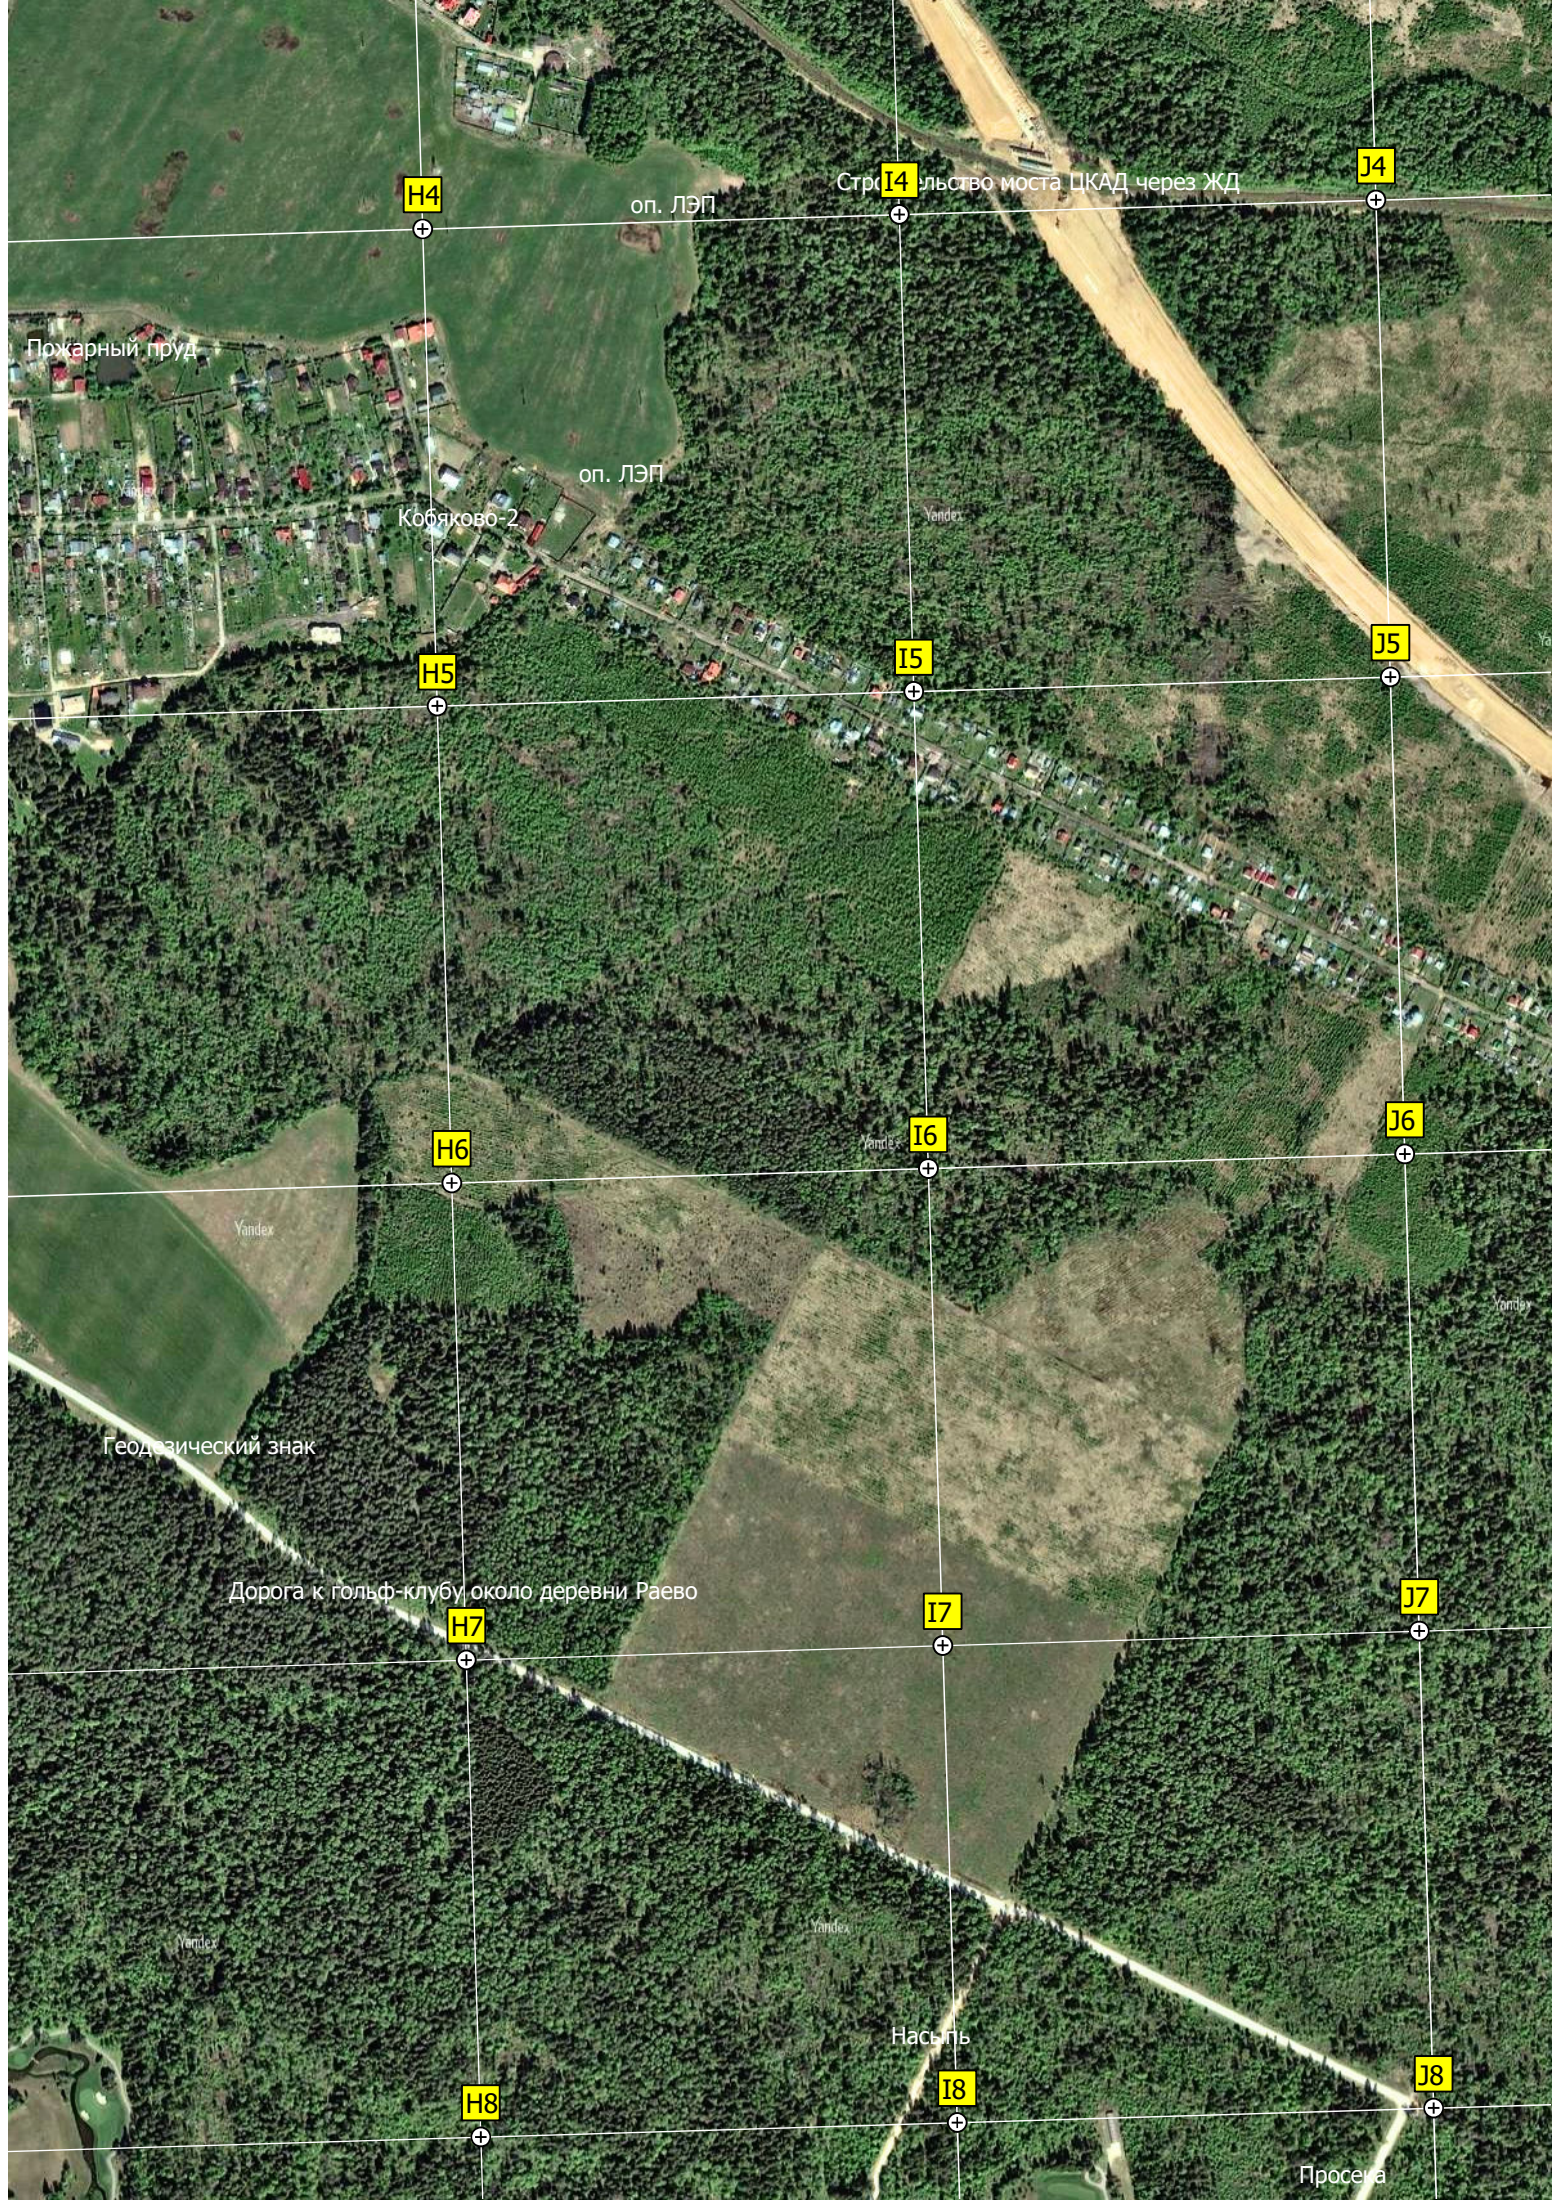

H4

J4

J4

оп. ЛЭП

Стрелово моста ЦКАД через ЖД

Пожарный пруд

оп. ЛЭП

Кобяково-2

H5

J5

J5

H6

J6

J6

Геодзический знак

Дорога к гольф-клубу около деревни Раево

H7

J7

J7

H8

J8

J8

Насыпь

Просека