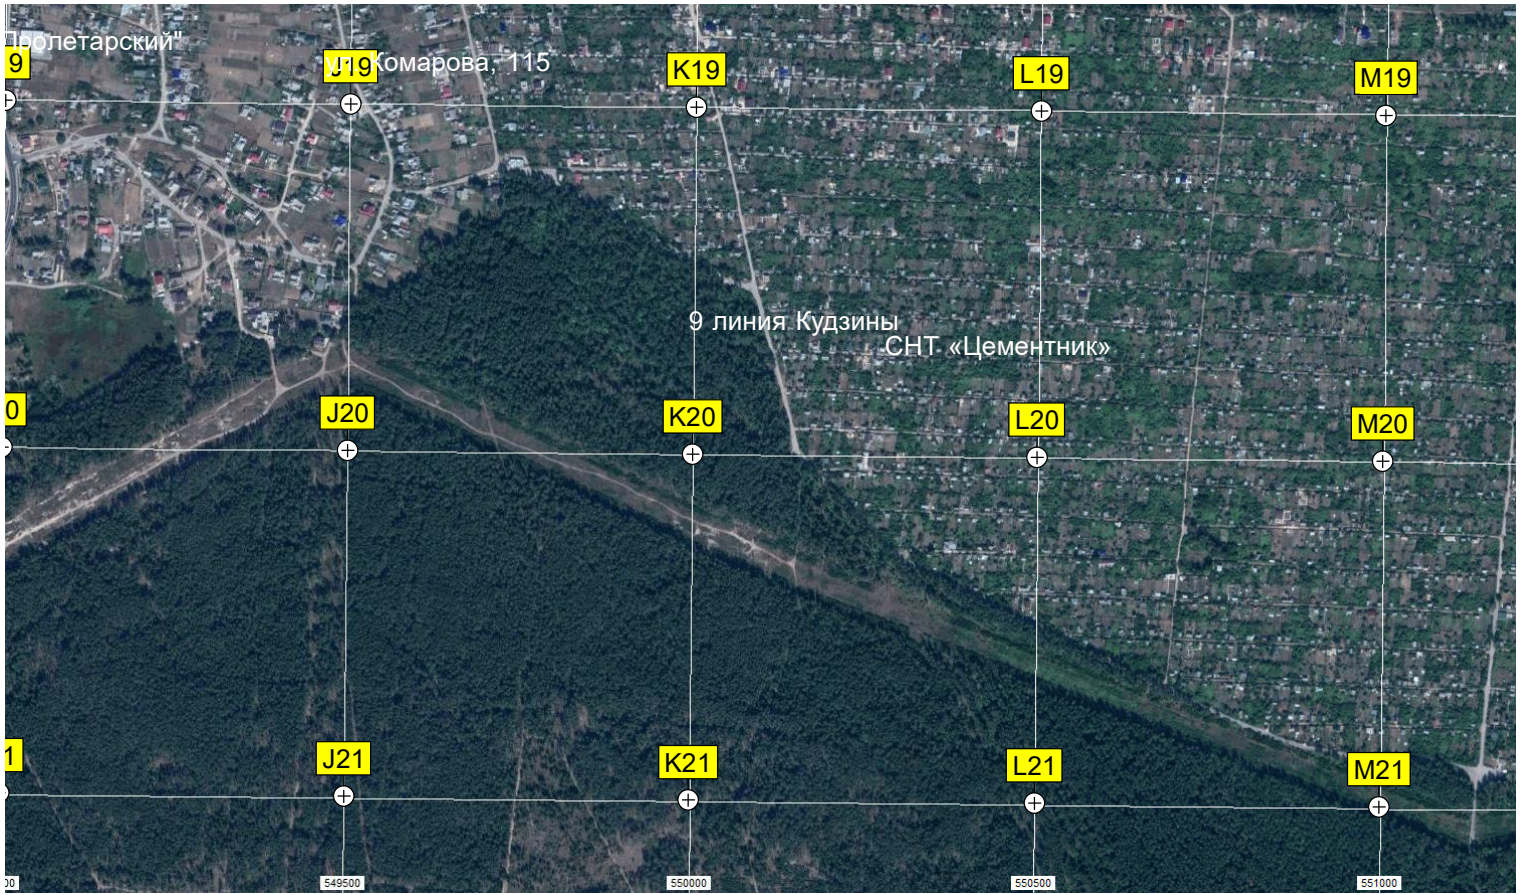

P18

Q18

Кладбище

СНТ «Ромашка»

СНТ «Металлургстрой»

СНТ «Металлург-6»

Пруд

СНТ «Сокол-4»

ост. «Сады-2»

5836500

5836000

5835500

5835000

5834500

5834000

ий посёлок