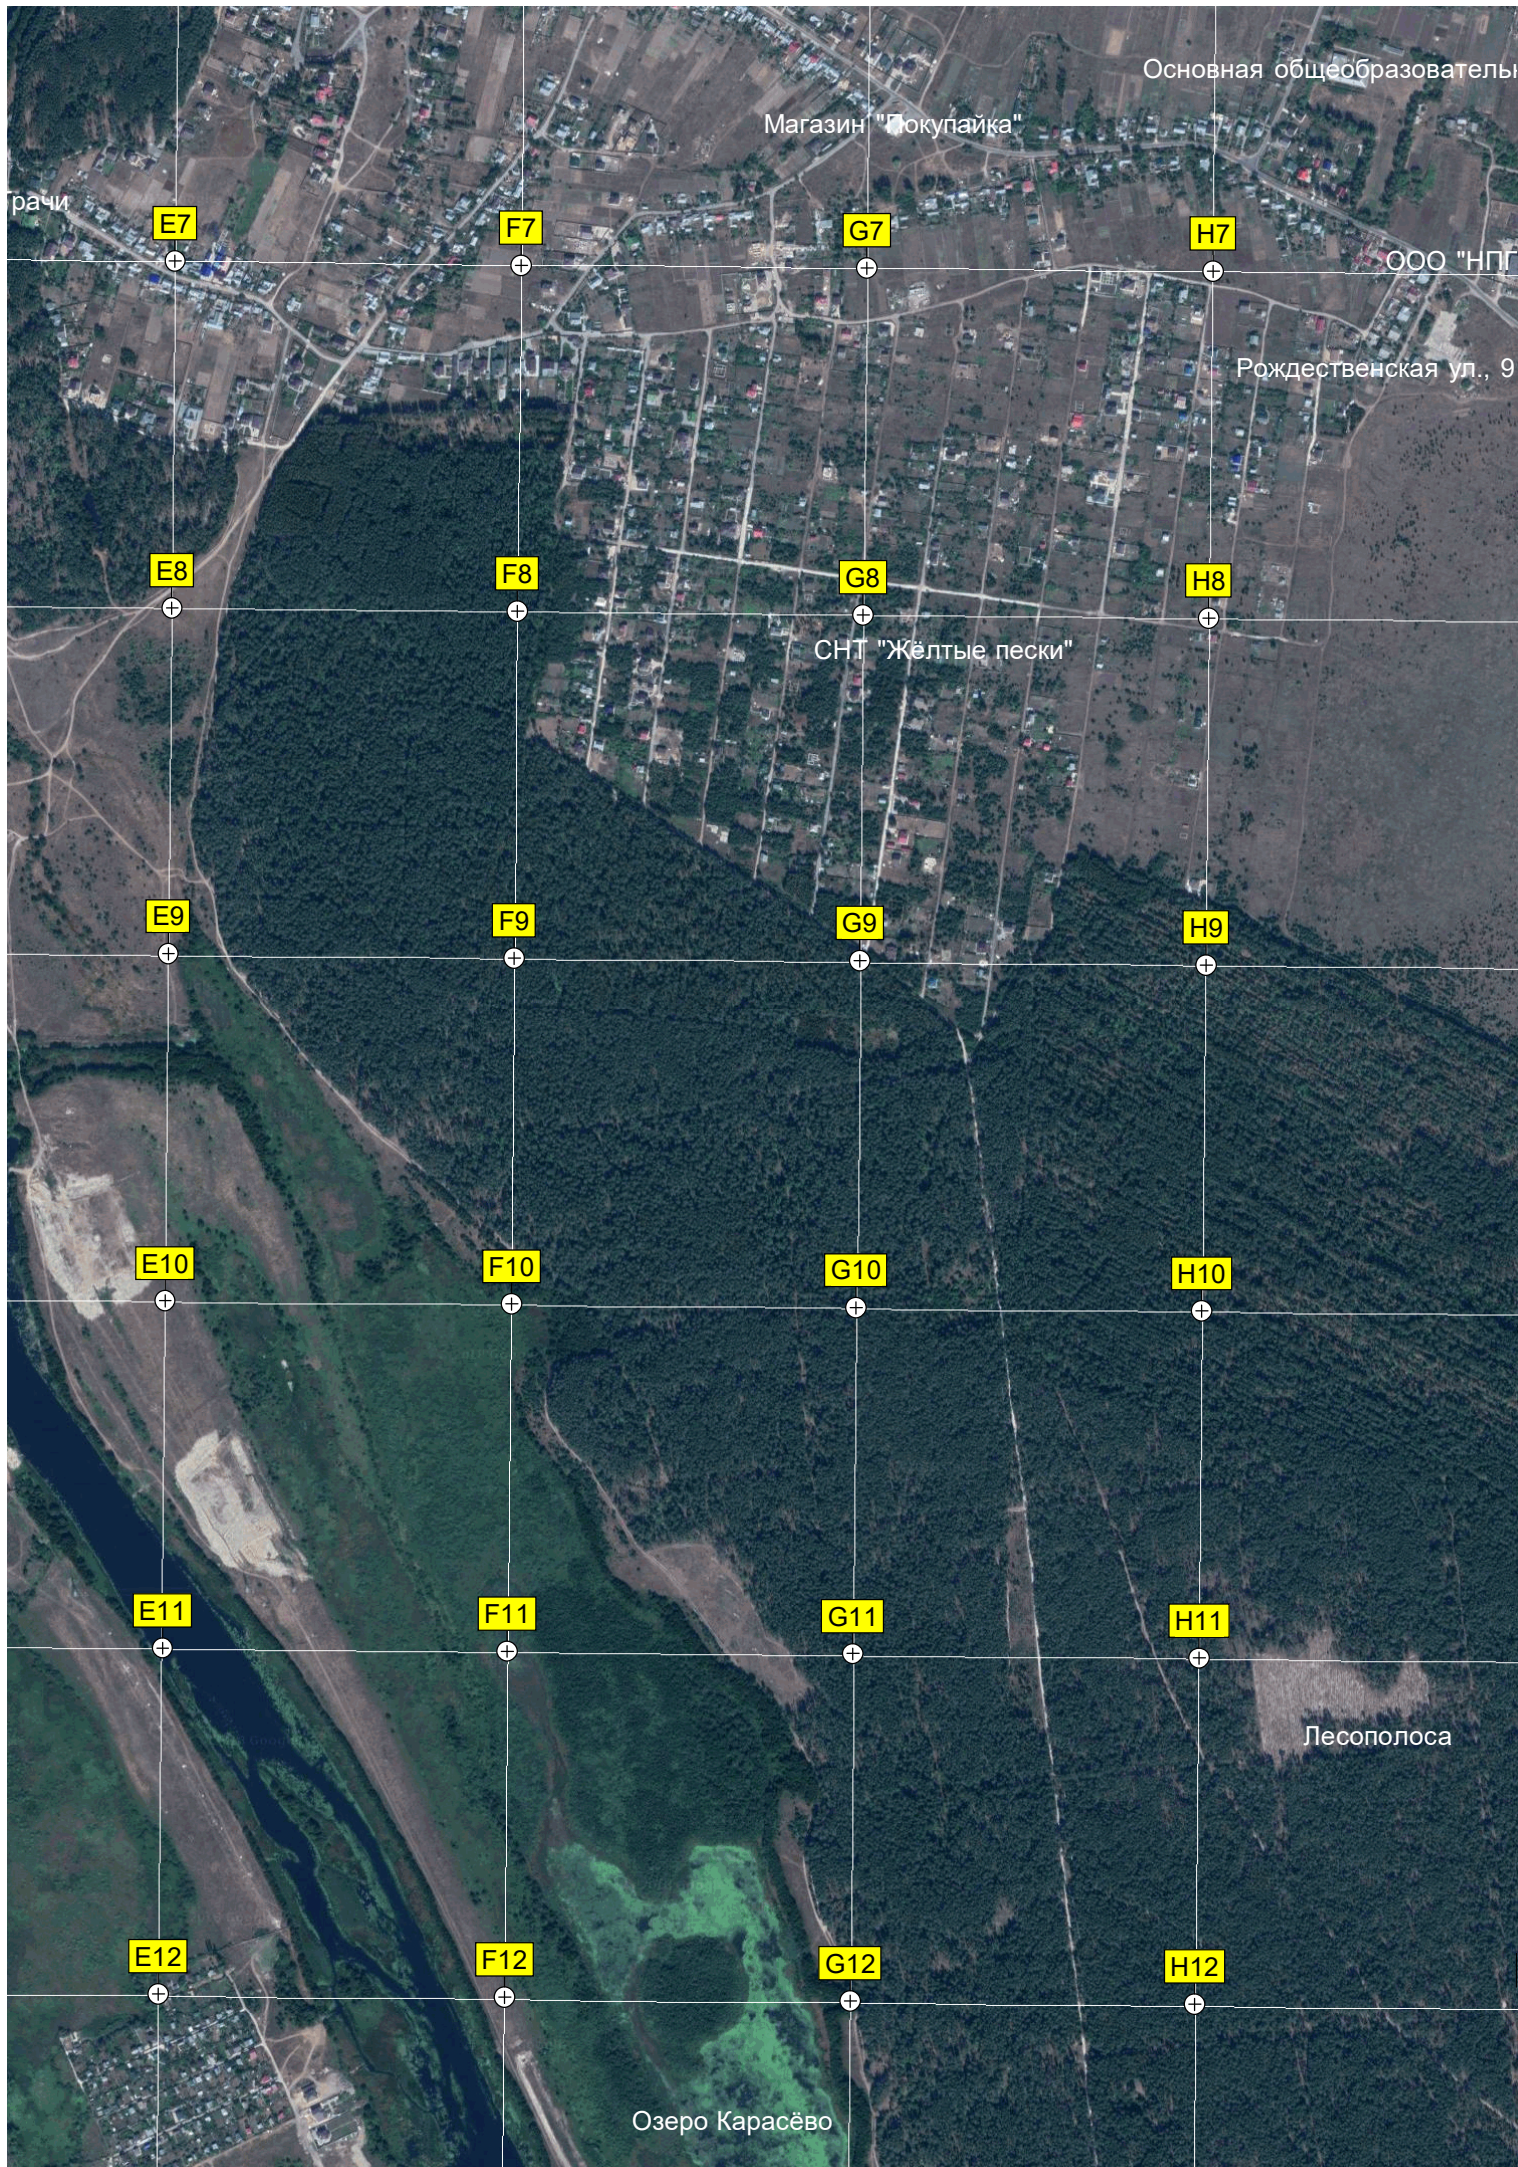

Основная общеобразовательн

Магазин "Покупайка"

рачи

ООО "НП

Рождественская ул., 9

СНТ "Жёлтые пески"

Лесополоса

Озеро Карасёво