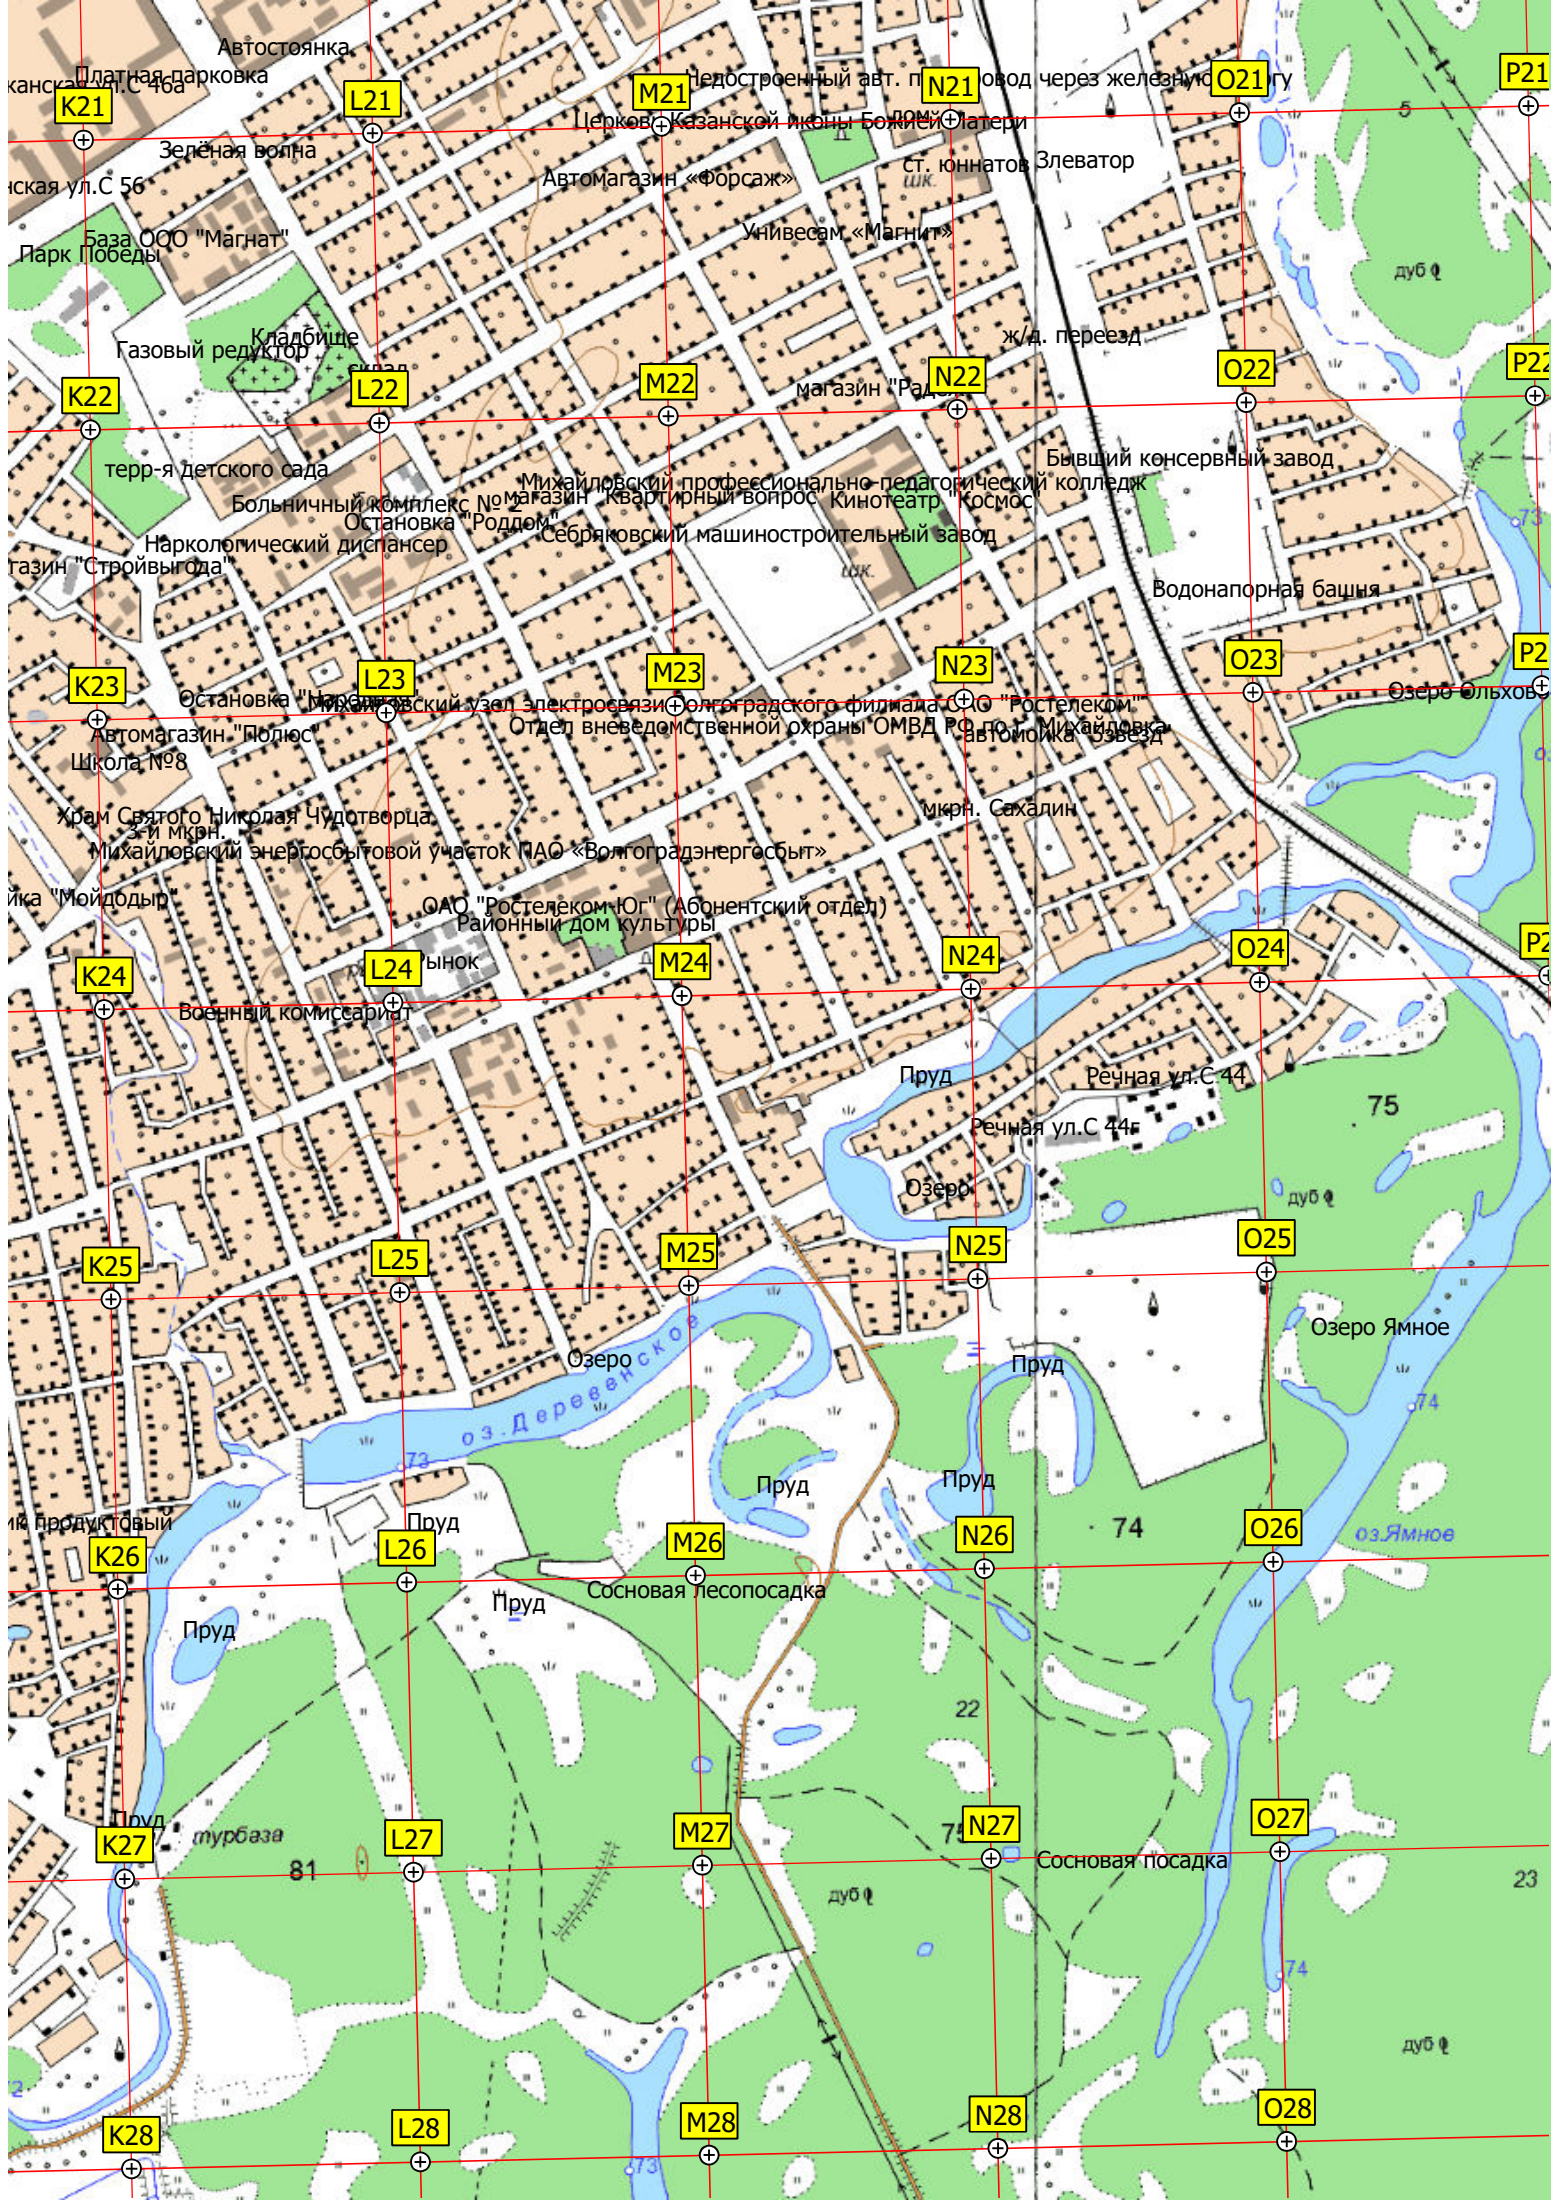

дуб
ур. Суховский Затон

дуб
ур. Новый Затон

дуб
ур. Сучья Поляна
рз Бирючья Поляна

96
93
100
95
96
94
90
72
77
78
79
78

96
93
100
95
96
94
90
78

Медведица
ур. Сучья Поляна
рз Бирючья Поляна

Автостоянка
Платная парковка
Зеленая волна
База ООО "Магнат"
Парк Победы
Газовый редуктор
терр-я детского сада
Больничный комплекс
Наркологический диспансер
Газин "Стройвыгода"