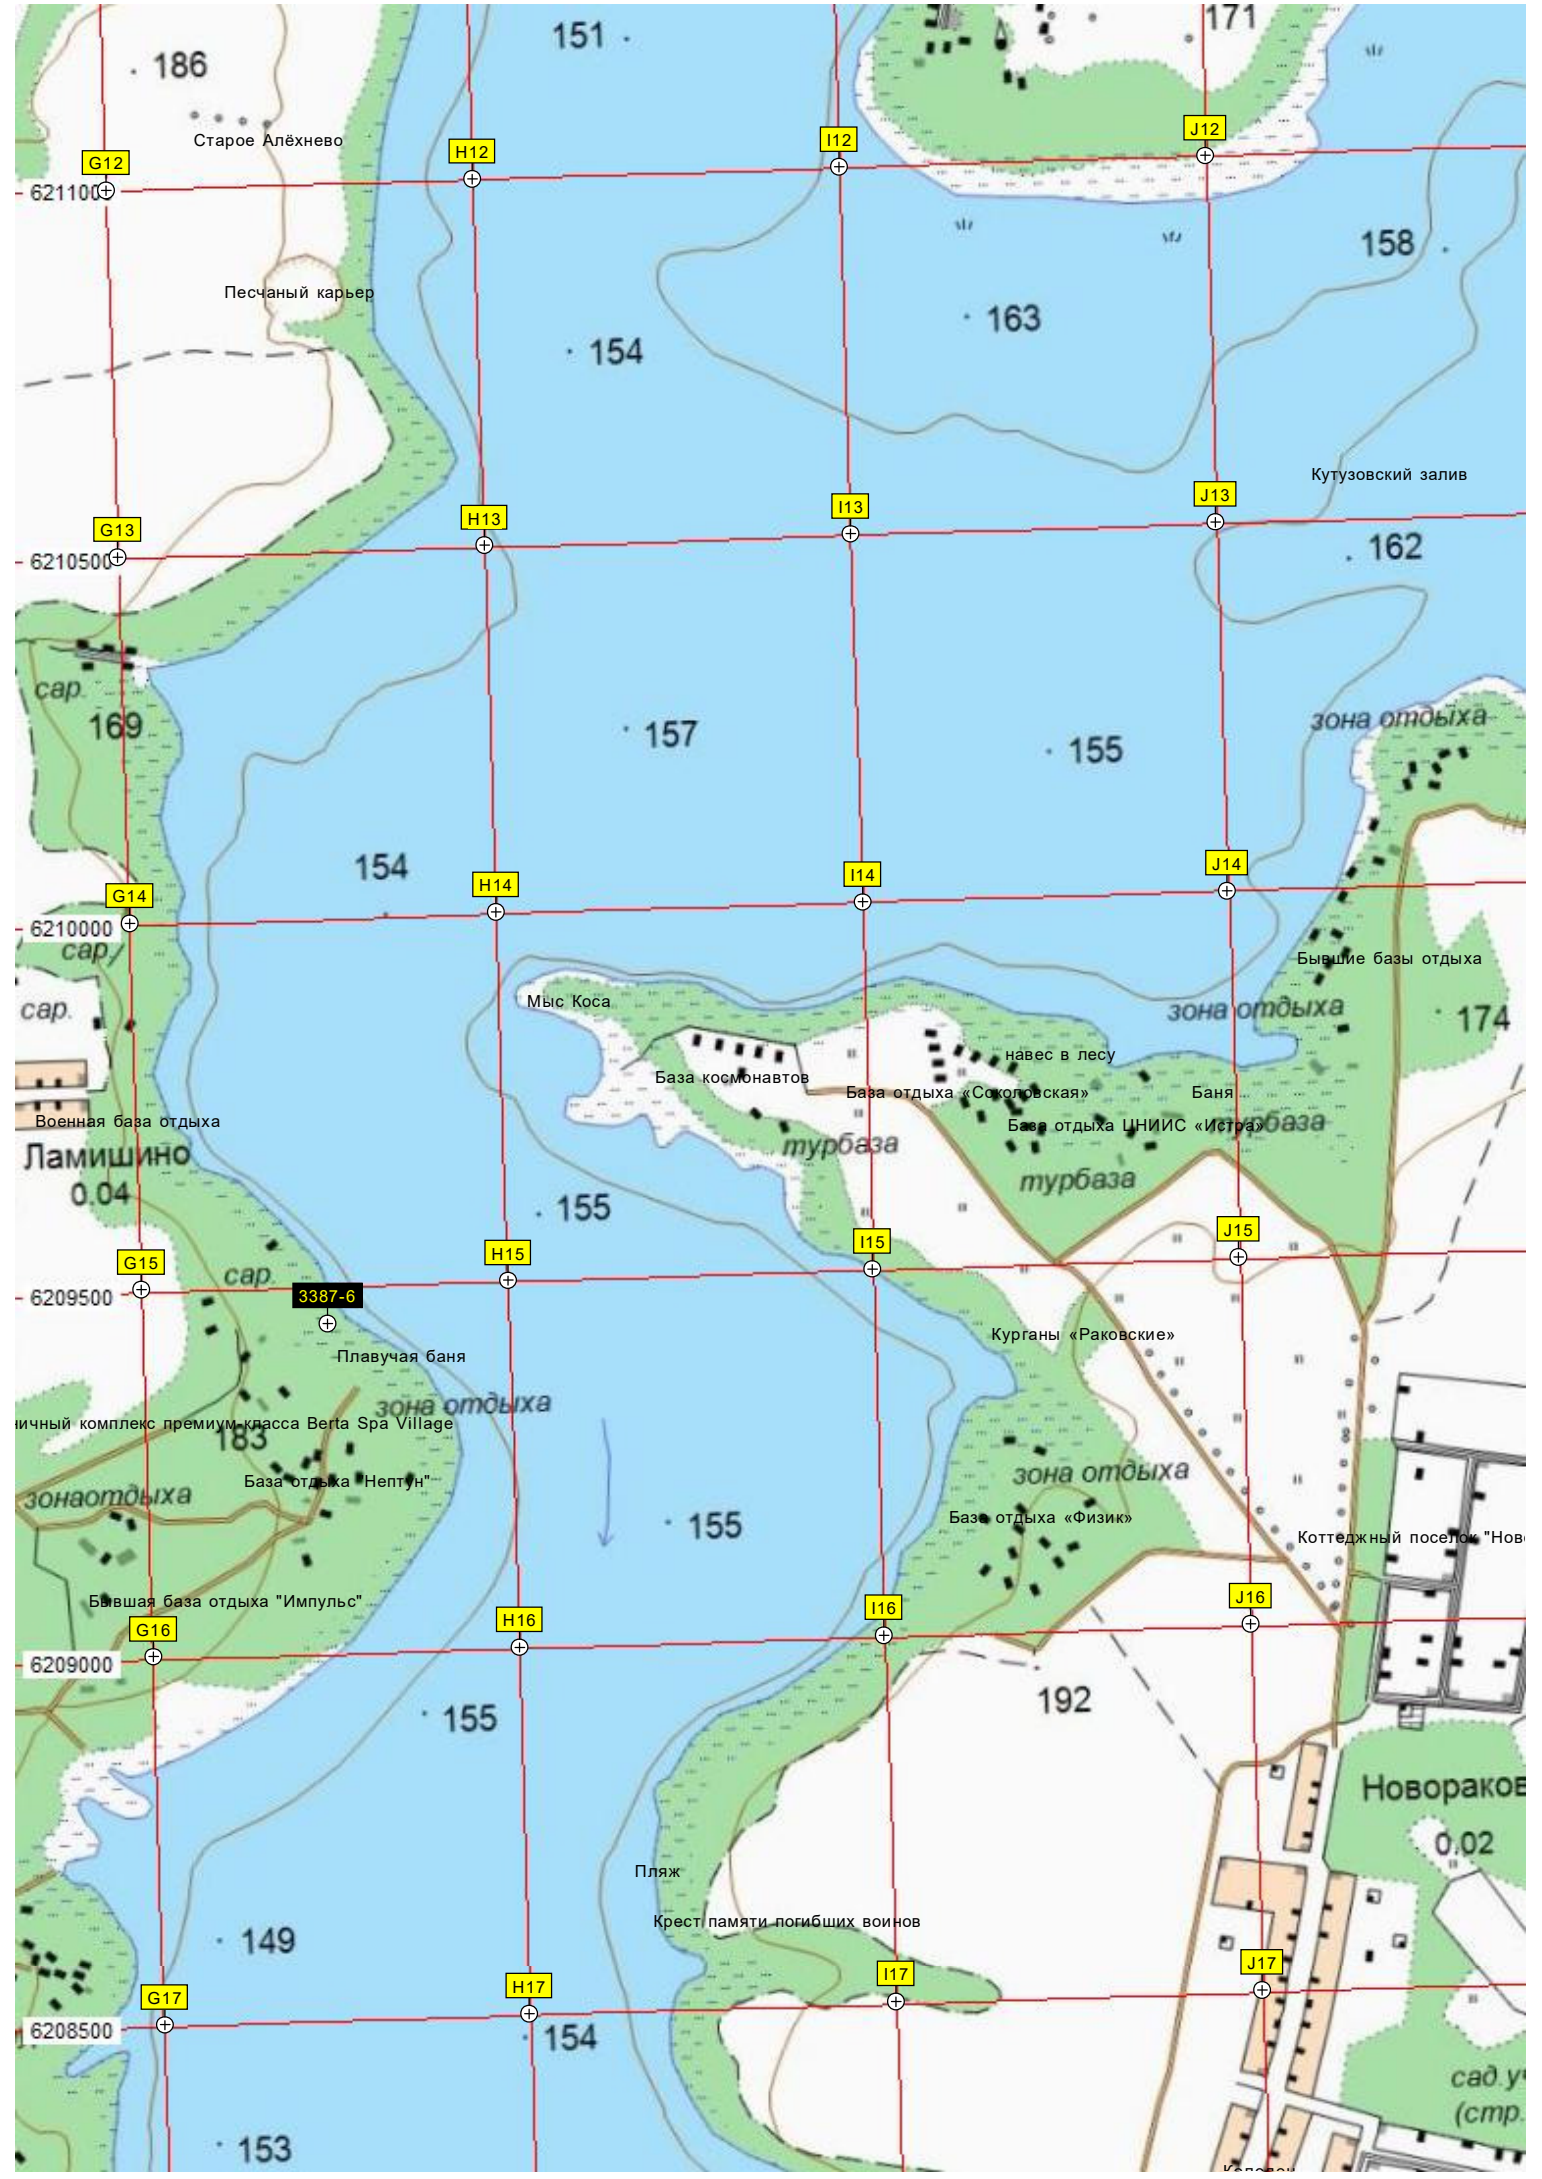

186

151

171

Старое Алёхнево

H12

I12

J12

621100

Песчаный карьер

154

163

158

Кутузовский залив

621050

G13

H13

I13

J13

162

сар.

169

157

155

зона отдыха

621000

G14

H14

I14

J14

сар.

Мыс Коса

База космонавтов

База отдыха «Соколовская»

Баня

Бывшие базы отдыха

зона отдыха

174

Военная база отдыха

Ламишино 0.04

155

I15

J15

620950

G15

H15

3387-6

Плавучая баня

База отдыха ЦНИИС «Истра»

навес в лесу

турбаза

турбаза

Курганы «Раковские»

ичный комплекс премиум-класса Berta Spa Village

183

зона отдыха

База отдыха «Нептун»

зона отдыха

База отдыха «Физик»

Коттеджный поселок «Нов

620900

G16

H16

I16

J16

620850

G17

H17

I17

J17

149

Пляж

Крест памяти погибших воинов

192

Новоракое

0.02

сад. у. (стр.

153