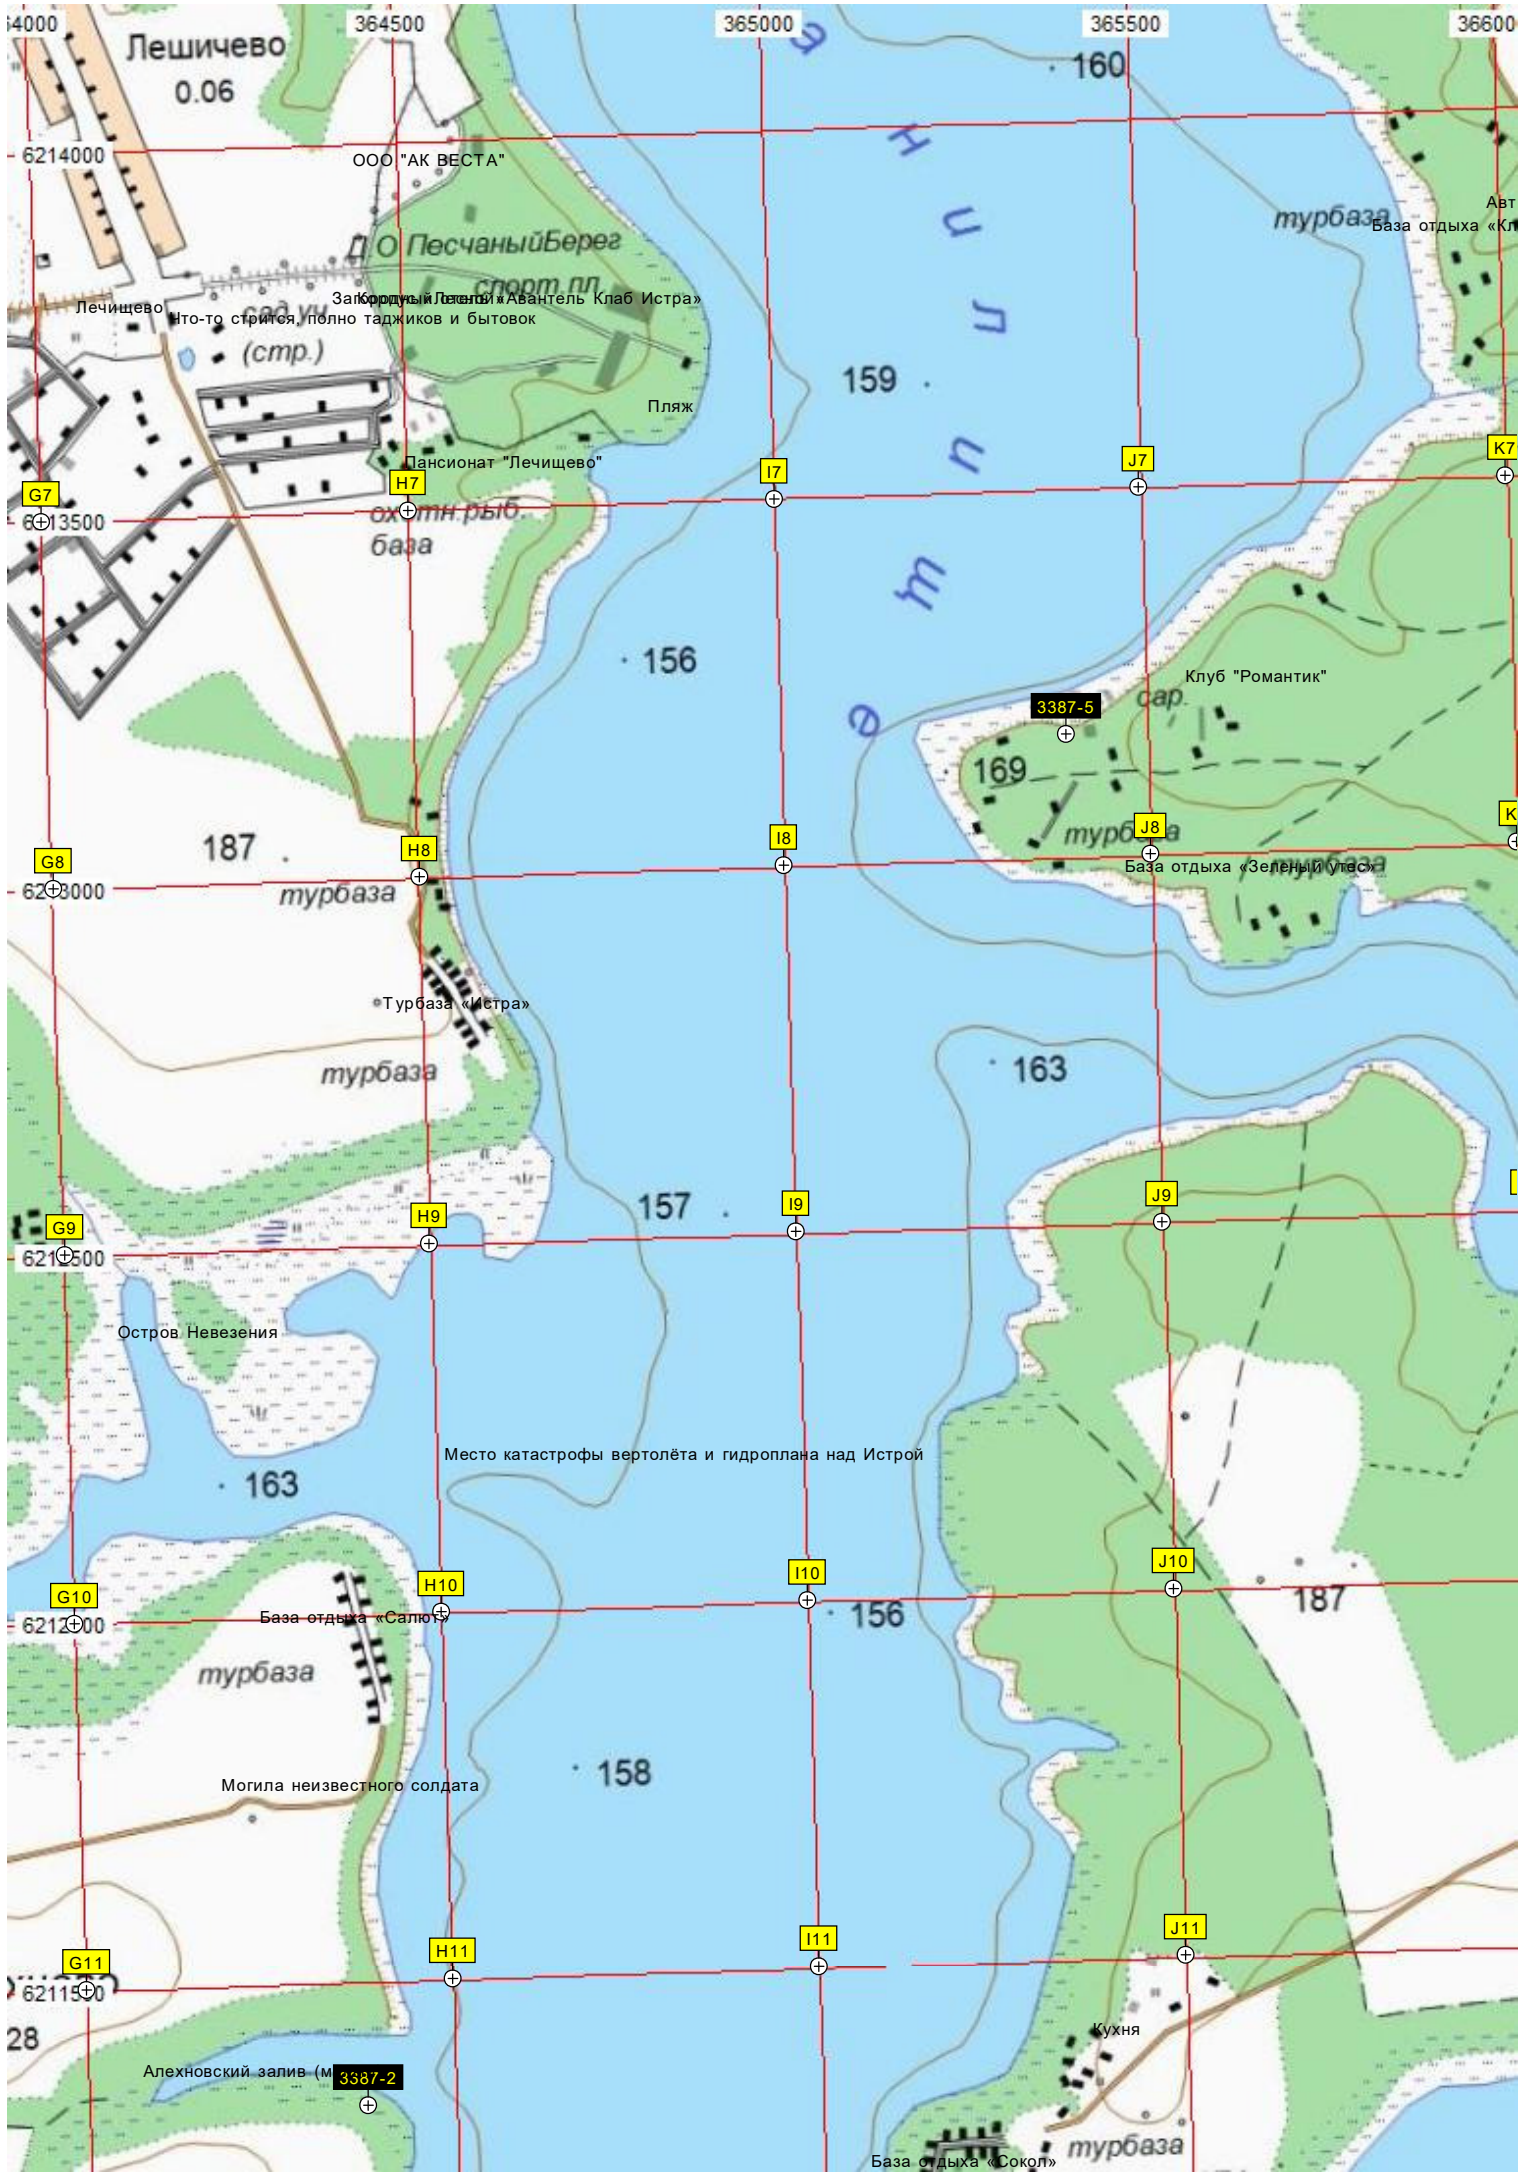

Лещичево
0.06

ООО "АК ВЕСТА"

Д.О Песчаный Берег

спорт пл

Заборный Лазарь «Авантель Клуб Истра»
Что-то строится, полно таджиков и бытовок

Лещичево

(стр.)

Пляж

Пансионат "Лещичево"

охотн. рыб. база

турбаза
База отдыха «Кл

Авт
База отдыха «Кл

Клуб "Романтик"

База отдыха "Зеленый лес"

*Турбаза «Истра»

турбаза

Остров Невезения

Место катастрофы вертолѐта и гидроплана над Истрой

База отдыха «Салют»

Могила неизвестного солдата

Алехновский залив (м

Кухня

База отдыха «Сокол»

турбаза

G7

G8

G9

G10

G11

H7

H8

H9

H10

H11

I7

I8

I9

I10

I11

J7

J8

J9

J10

J11

3387-5

3387-2