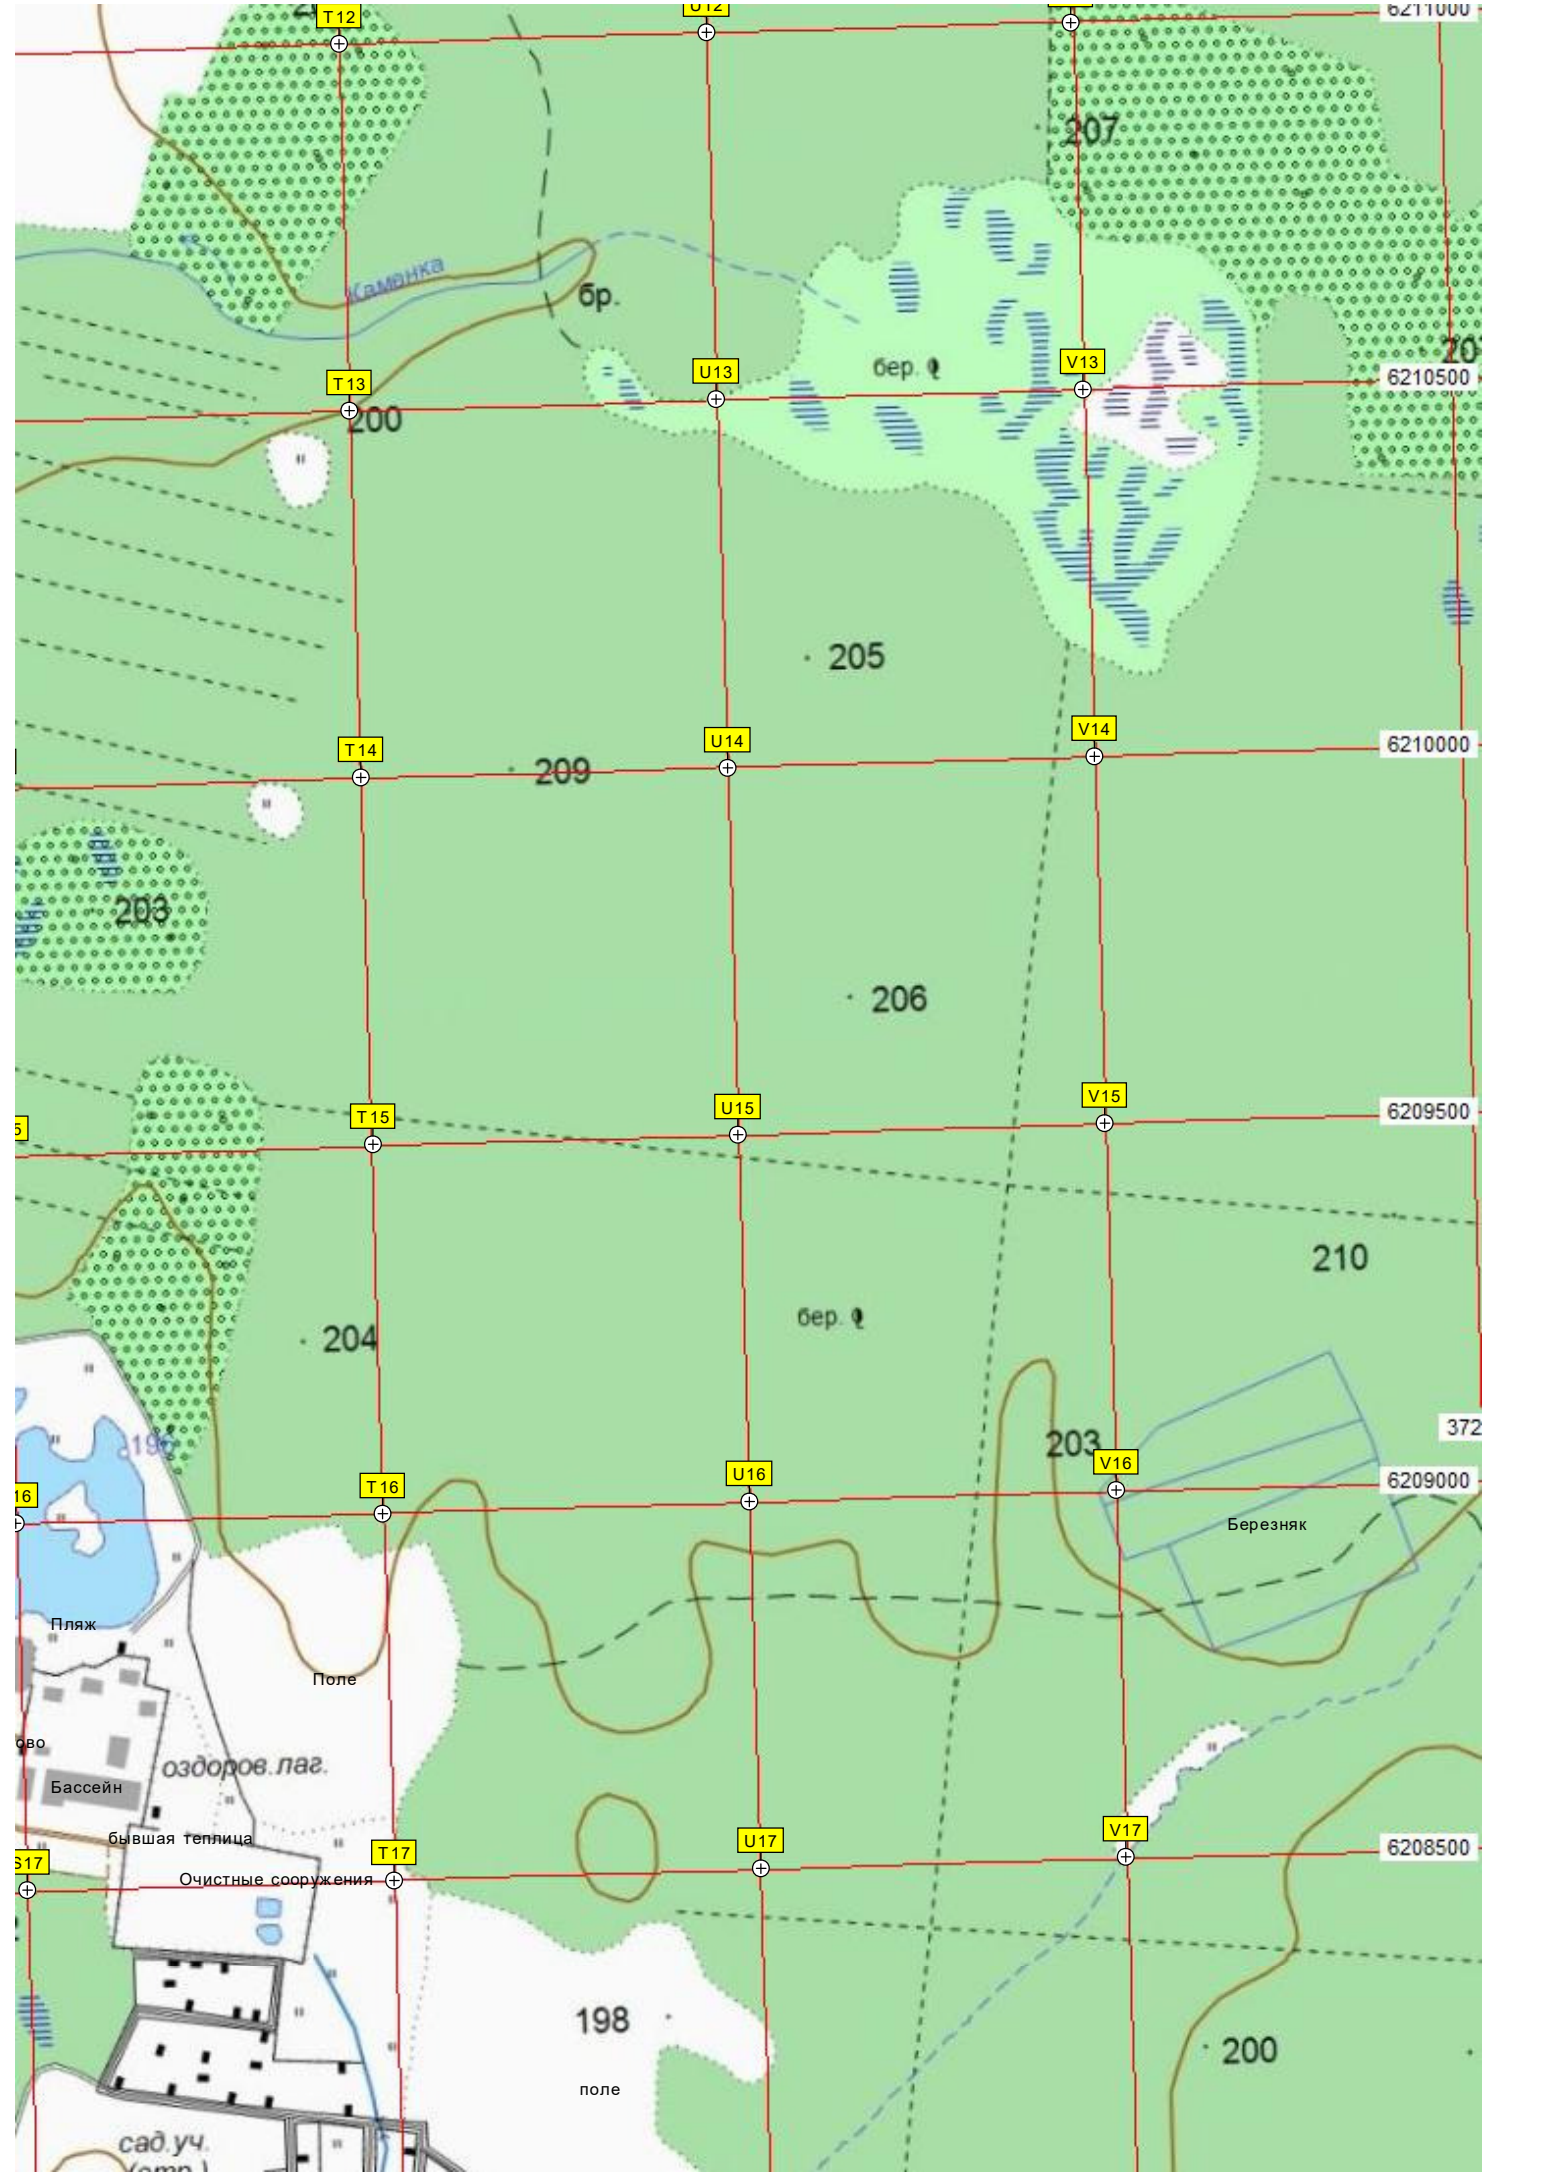

R17

бер. ель

ОГНИКОВО

0.20 болото

193

болото

сад.уч.

192

191

191

196

191

197

186

184

180