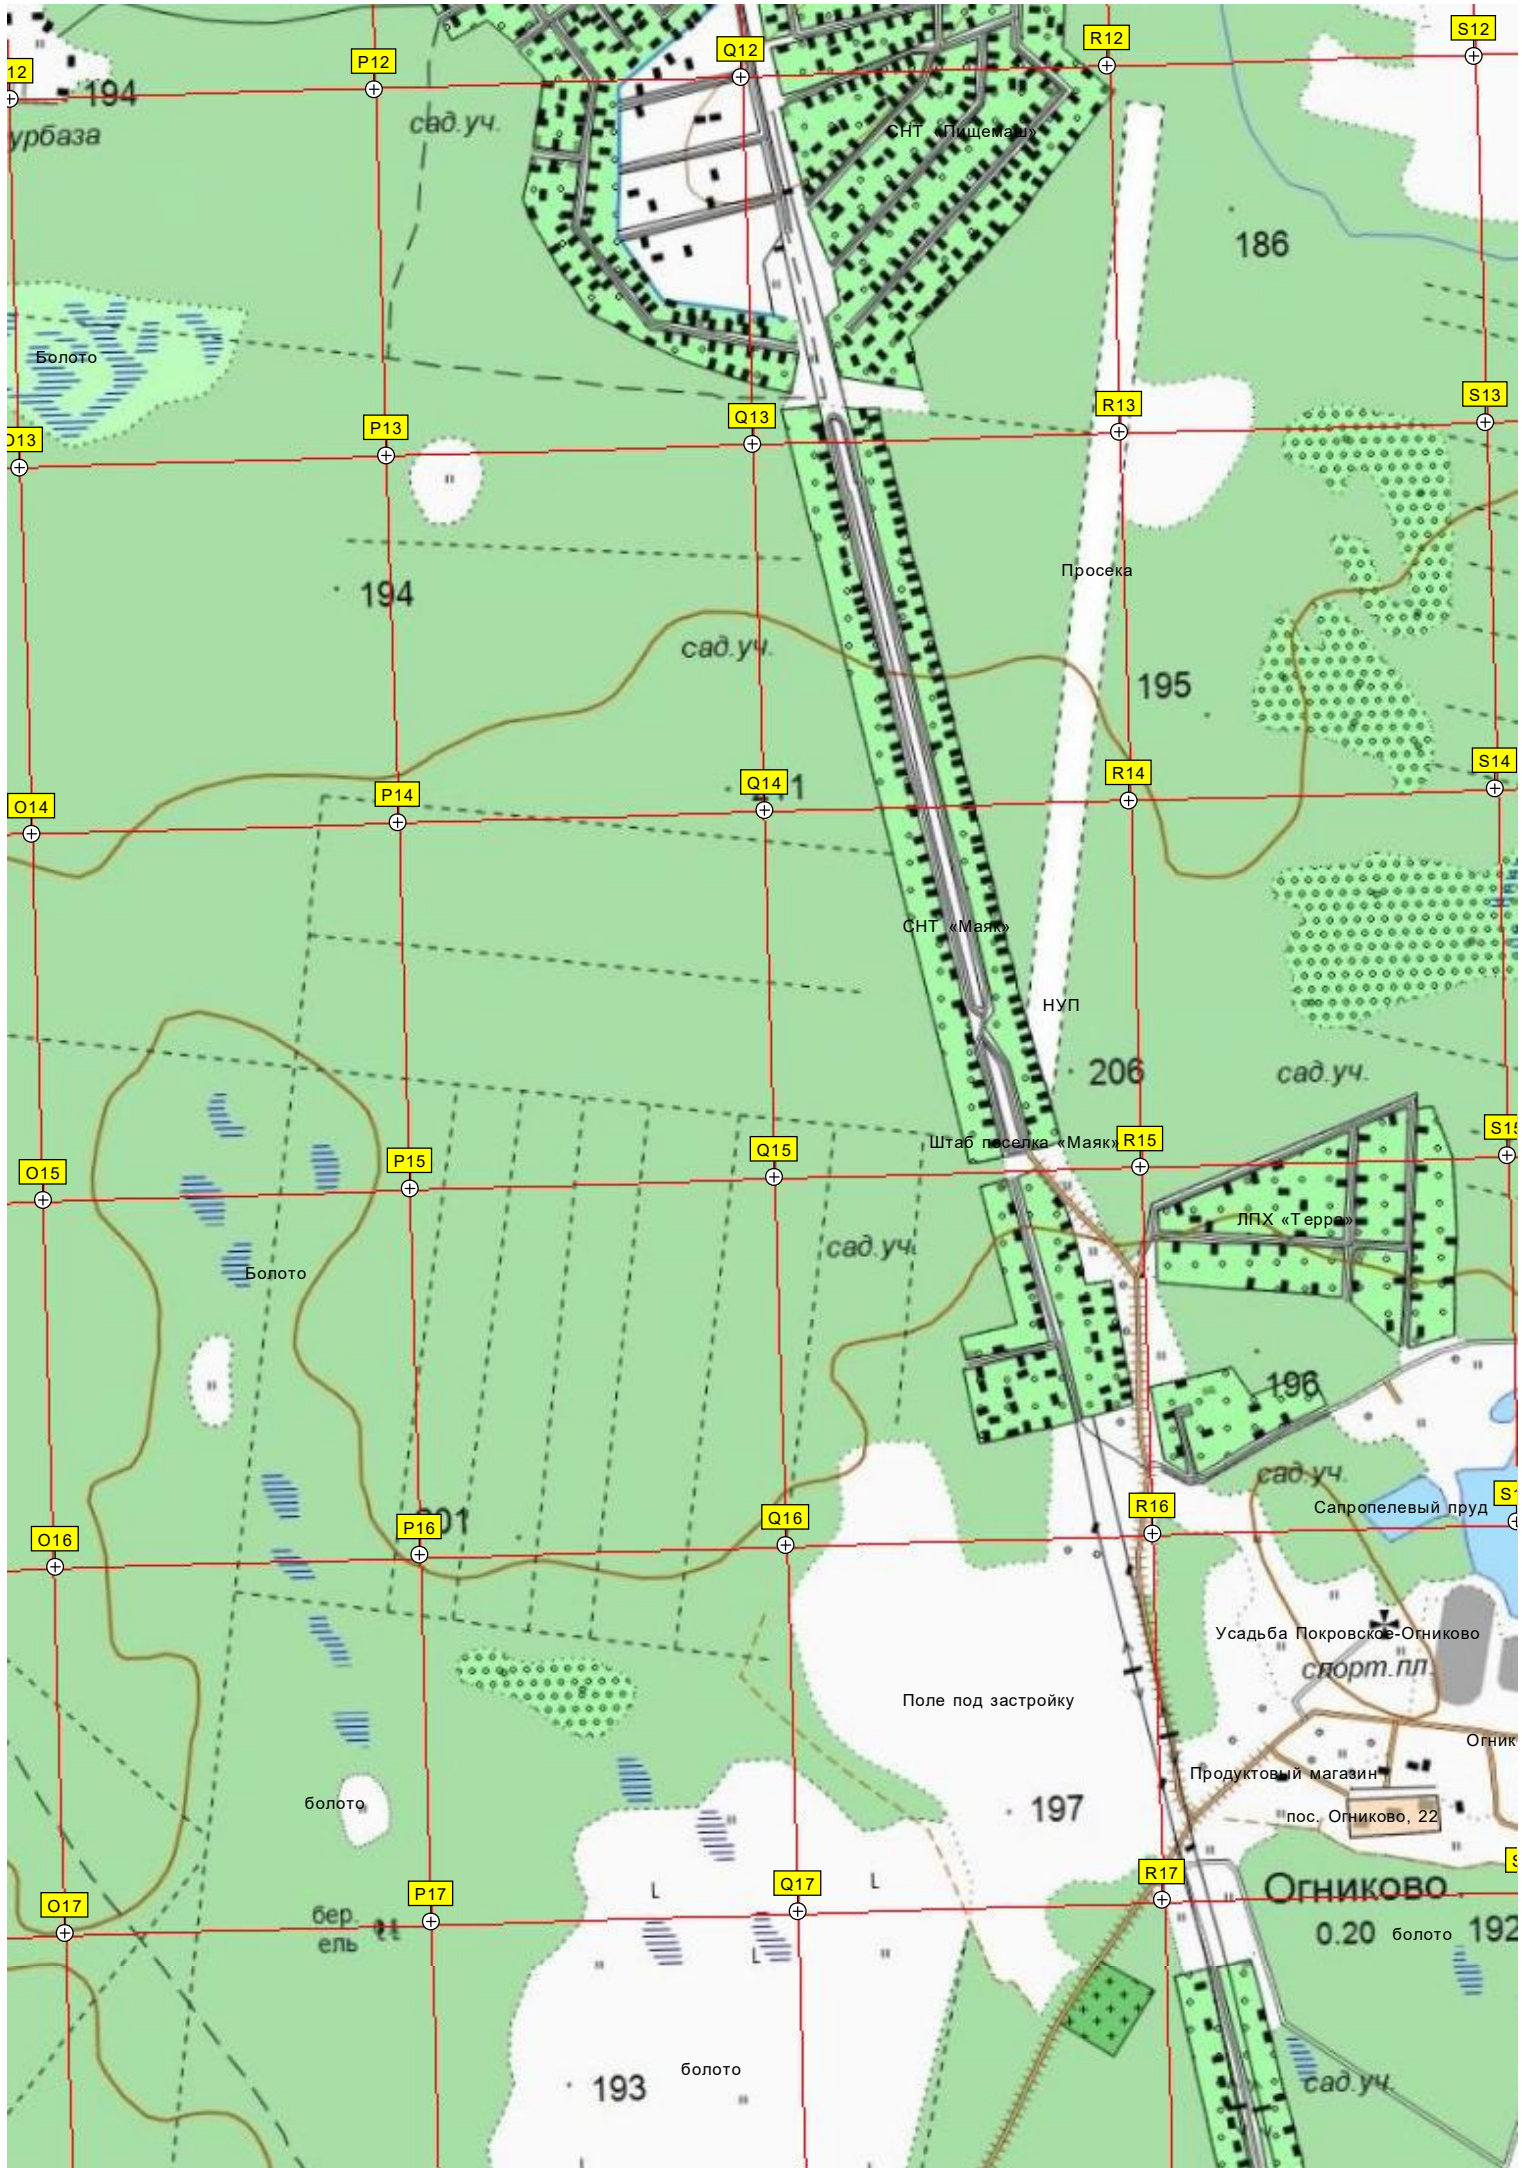

урбаза

сад.уч.

СНТ «Пищемалы»

Болото

194

сад.уч.

Просека

195

P14

Q14

R14

O15

P15

Q15

R15

Штаб поселка «Маяк»

НУП

сад.уч.

Болото

ЛПХ «Терра»

196

сад.уч.

Сапропелевый пруд

O16

P16

Q16

R16

Усадьба Покровское-Огниково

спорт. пл.

болото

Поле под застройку

197

Продуктовый магазин

пос. Огниково, 22

O17

P17

Q17

R17

бер. ель

ОГНИКОВО

0.20 болото

193

болото

сад.уч.

192