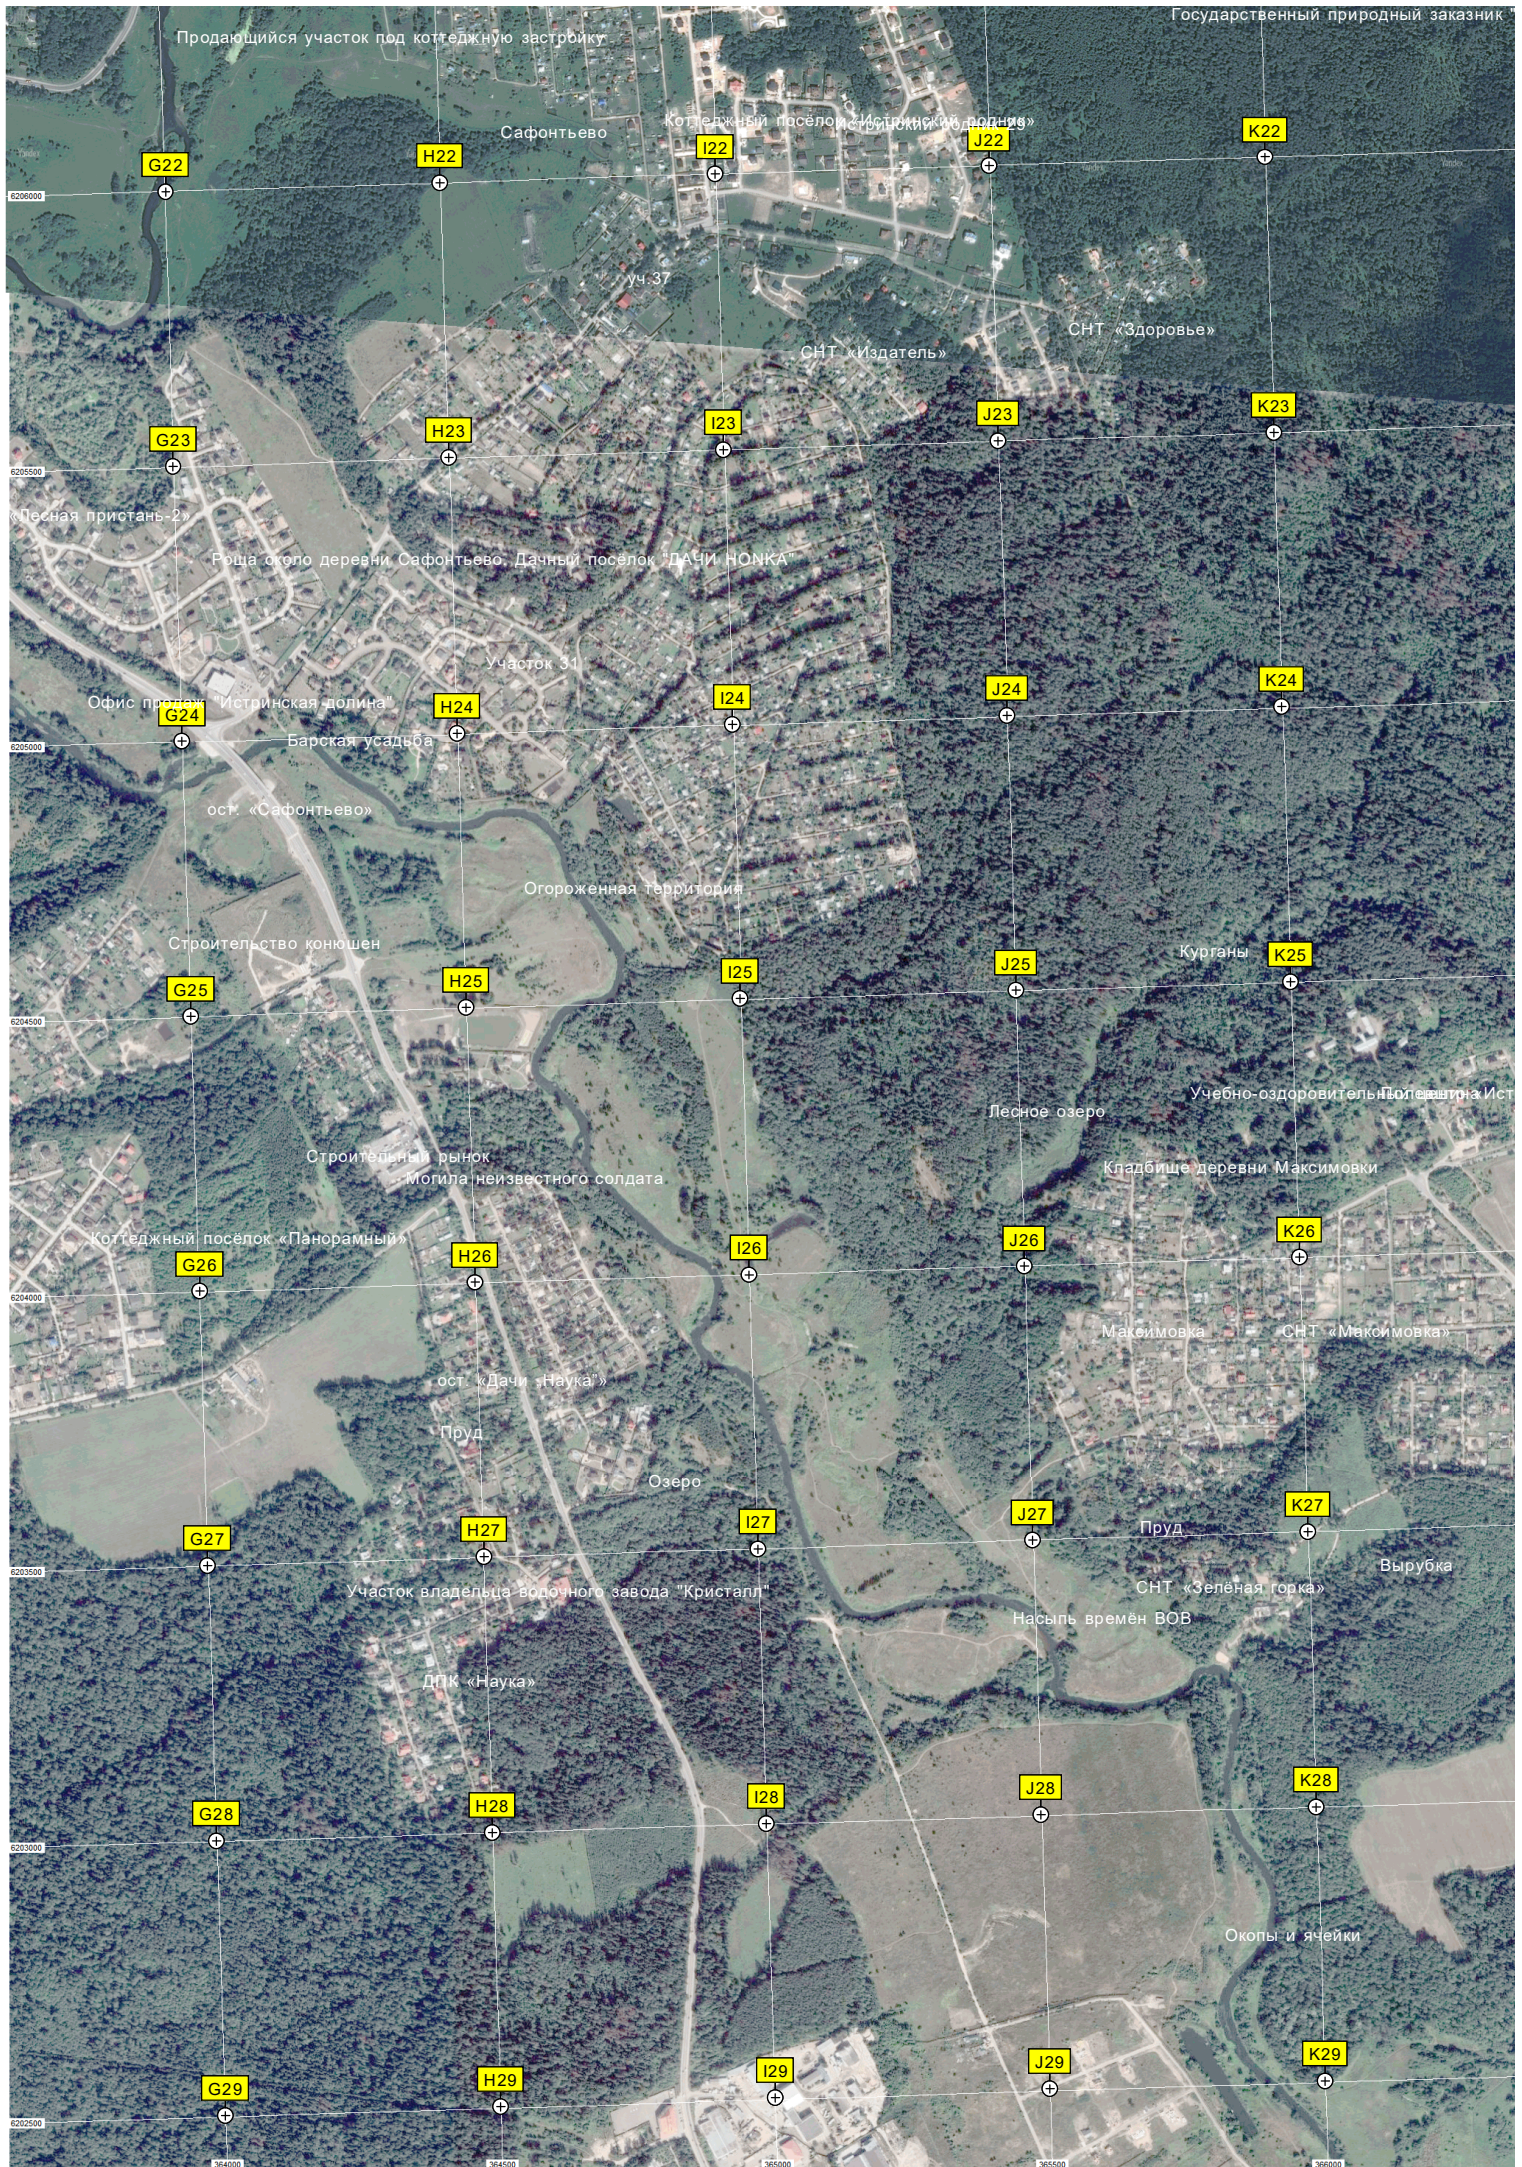

N13

O13

P13

Q13

ра»

Огороженная территория 2,2 Га

Строящийся КП

Коттеджный