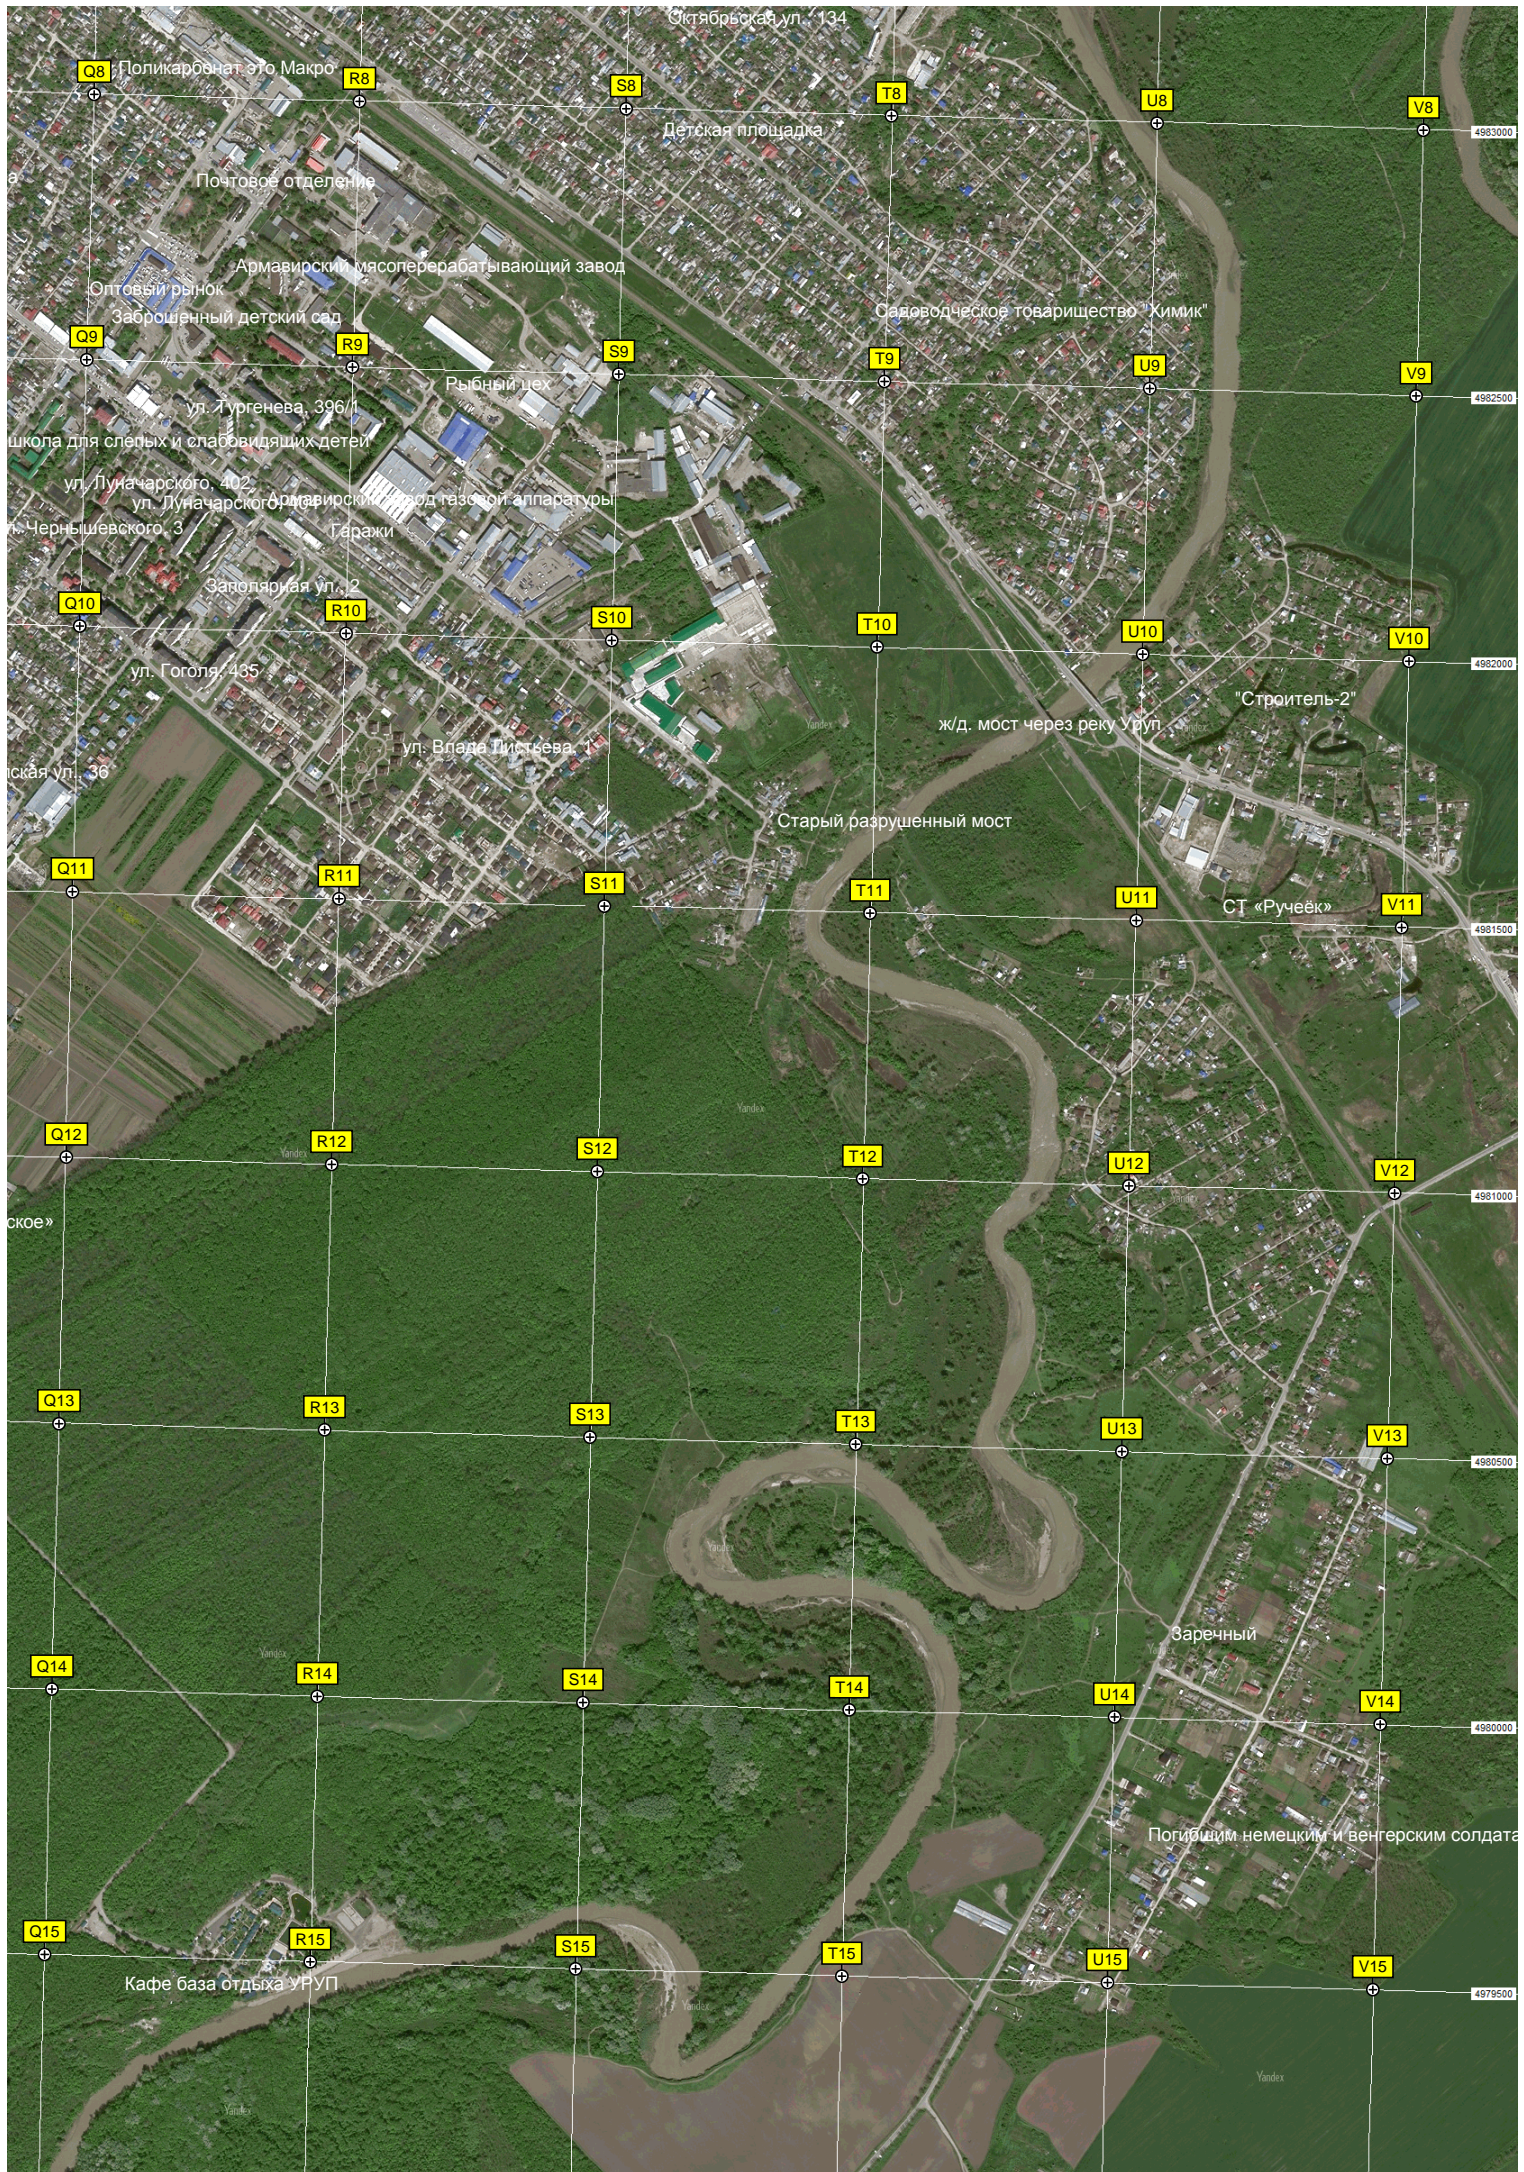

Взлётно-посадочная полоса ИВПП 10/28

Северо-Кавказская опытная станция ВИМ Россельхозакадемии

РТБ Армавир

2-е отделение ОАО Совхоз

165-й километр автодороги Армавир - Махачкала «Кавказ» Р-217 (824)

Октябрьская ул. 134