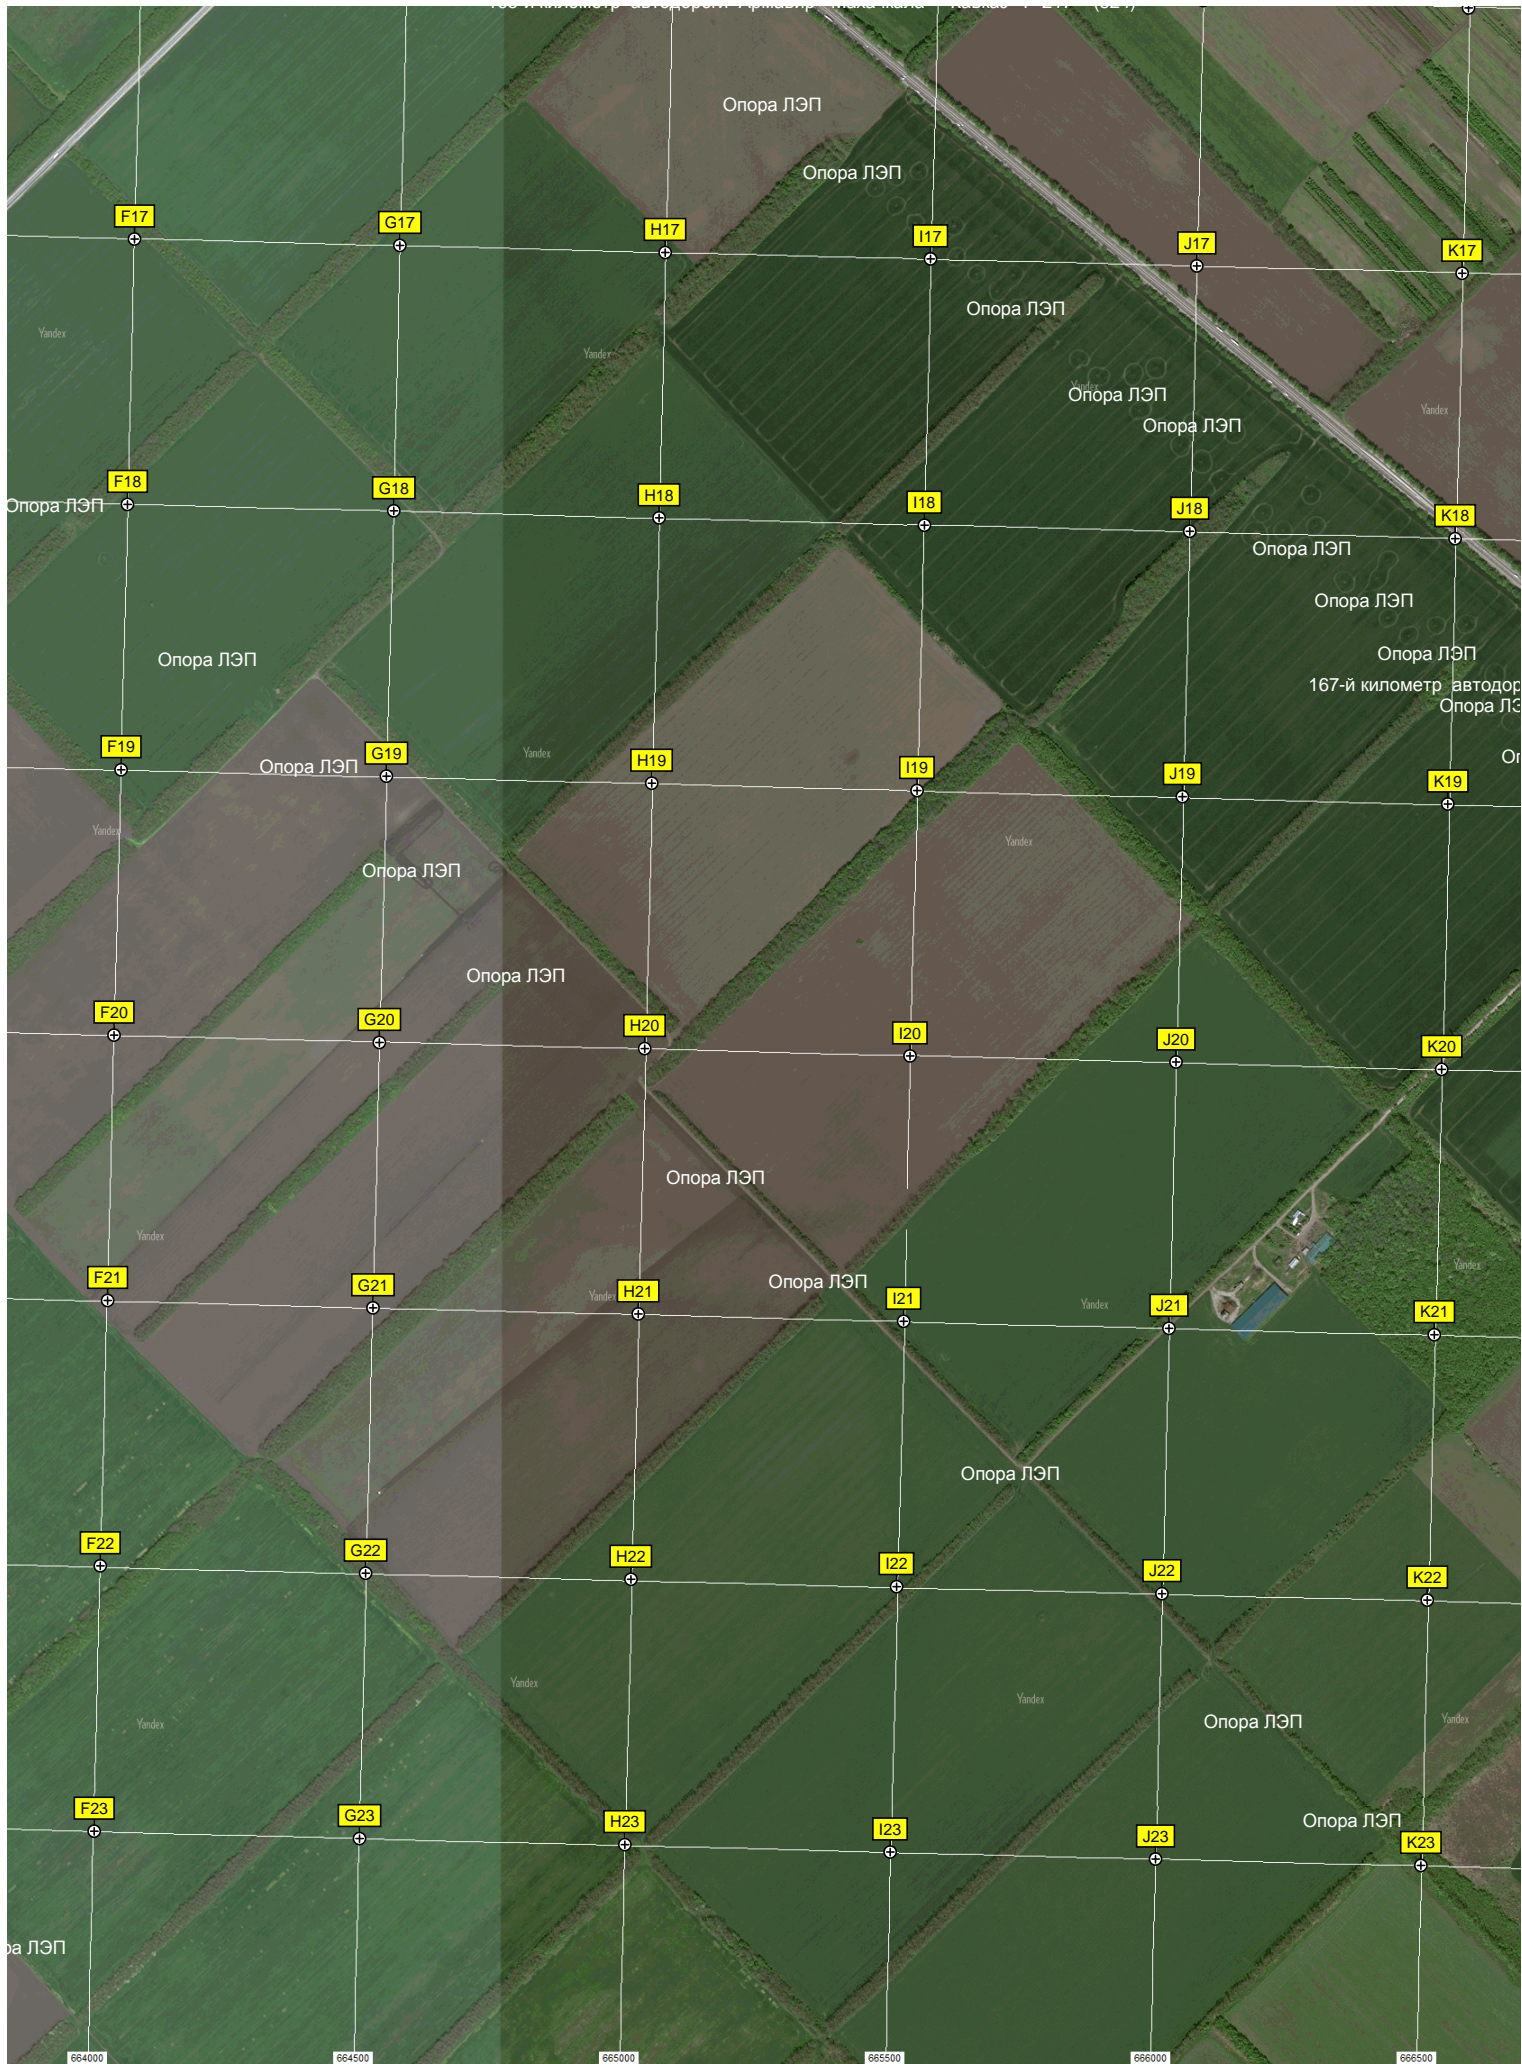

"Строитель-2"

Старый разрушенный мост

СТ «Ручеек»

ское»

Варечный

Погрибим немецким и венгерским солдата

Кафе база отдыха УРУП

Q16