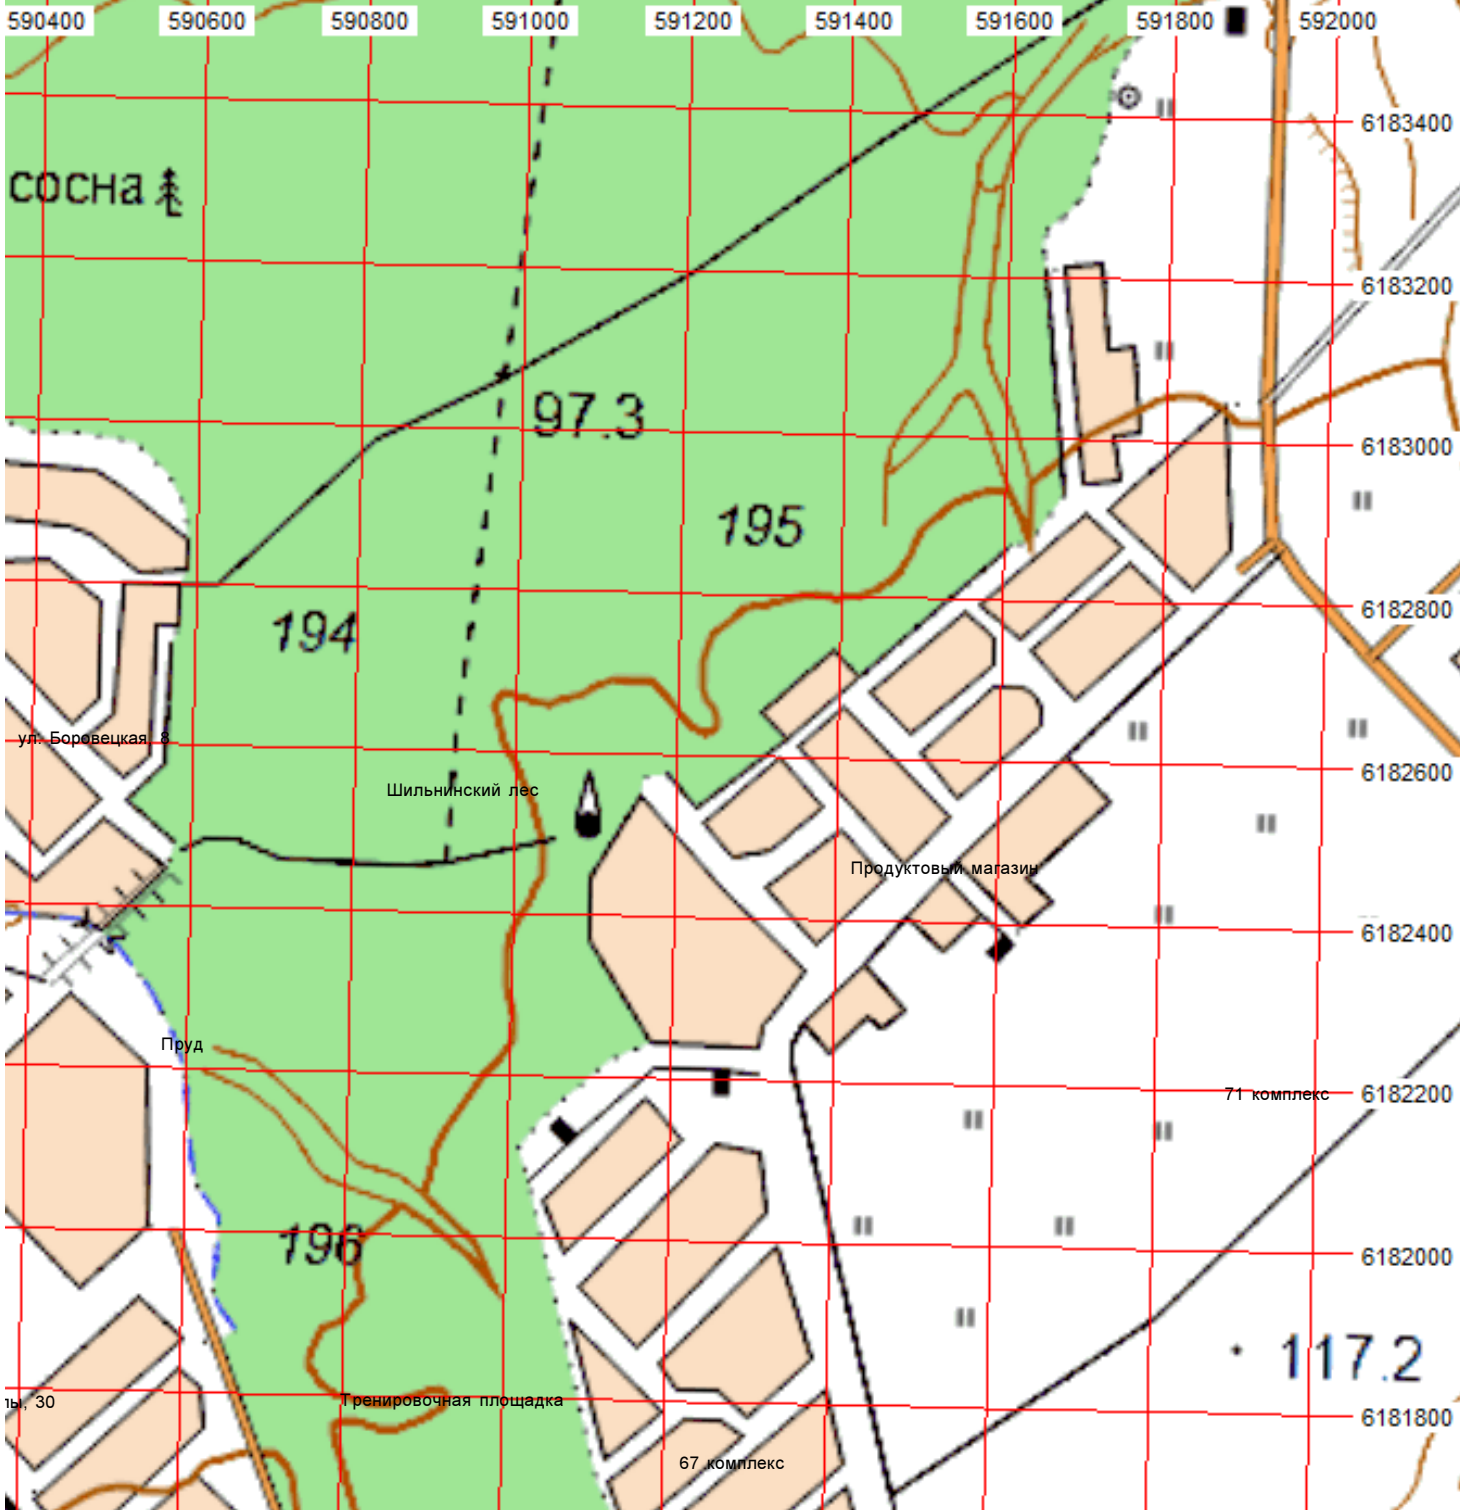

Боровецкое

50/15

АЭС «Татнефть» № 20

Опора ЛЭП

Боровецкая школа

50/12

ул. Кояш

Нижняя Боровецкая ул., 50 Автостоянка

Боровецкий бульвар

6181400

6181200

6181000

6180800

6180600

6180400

6180200