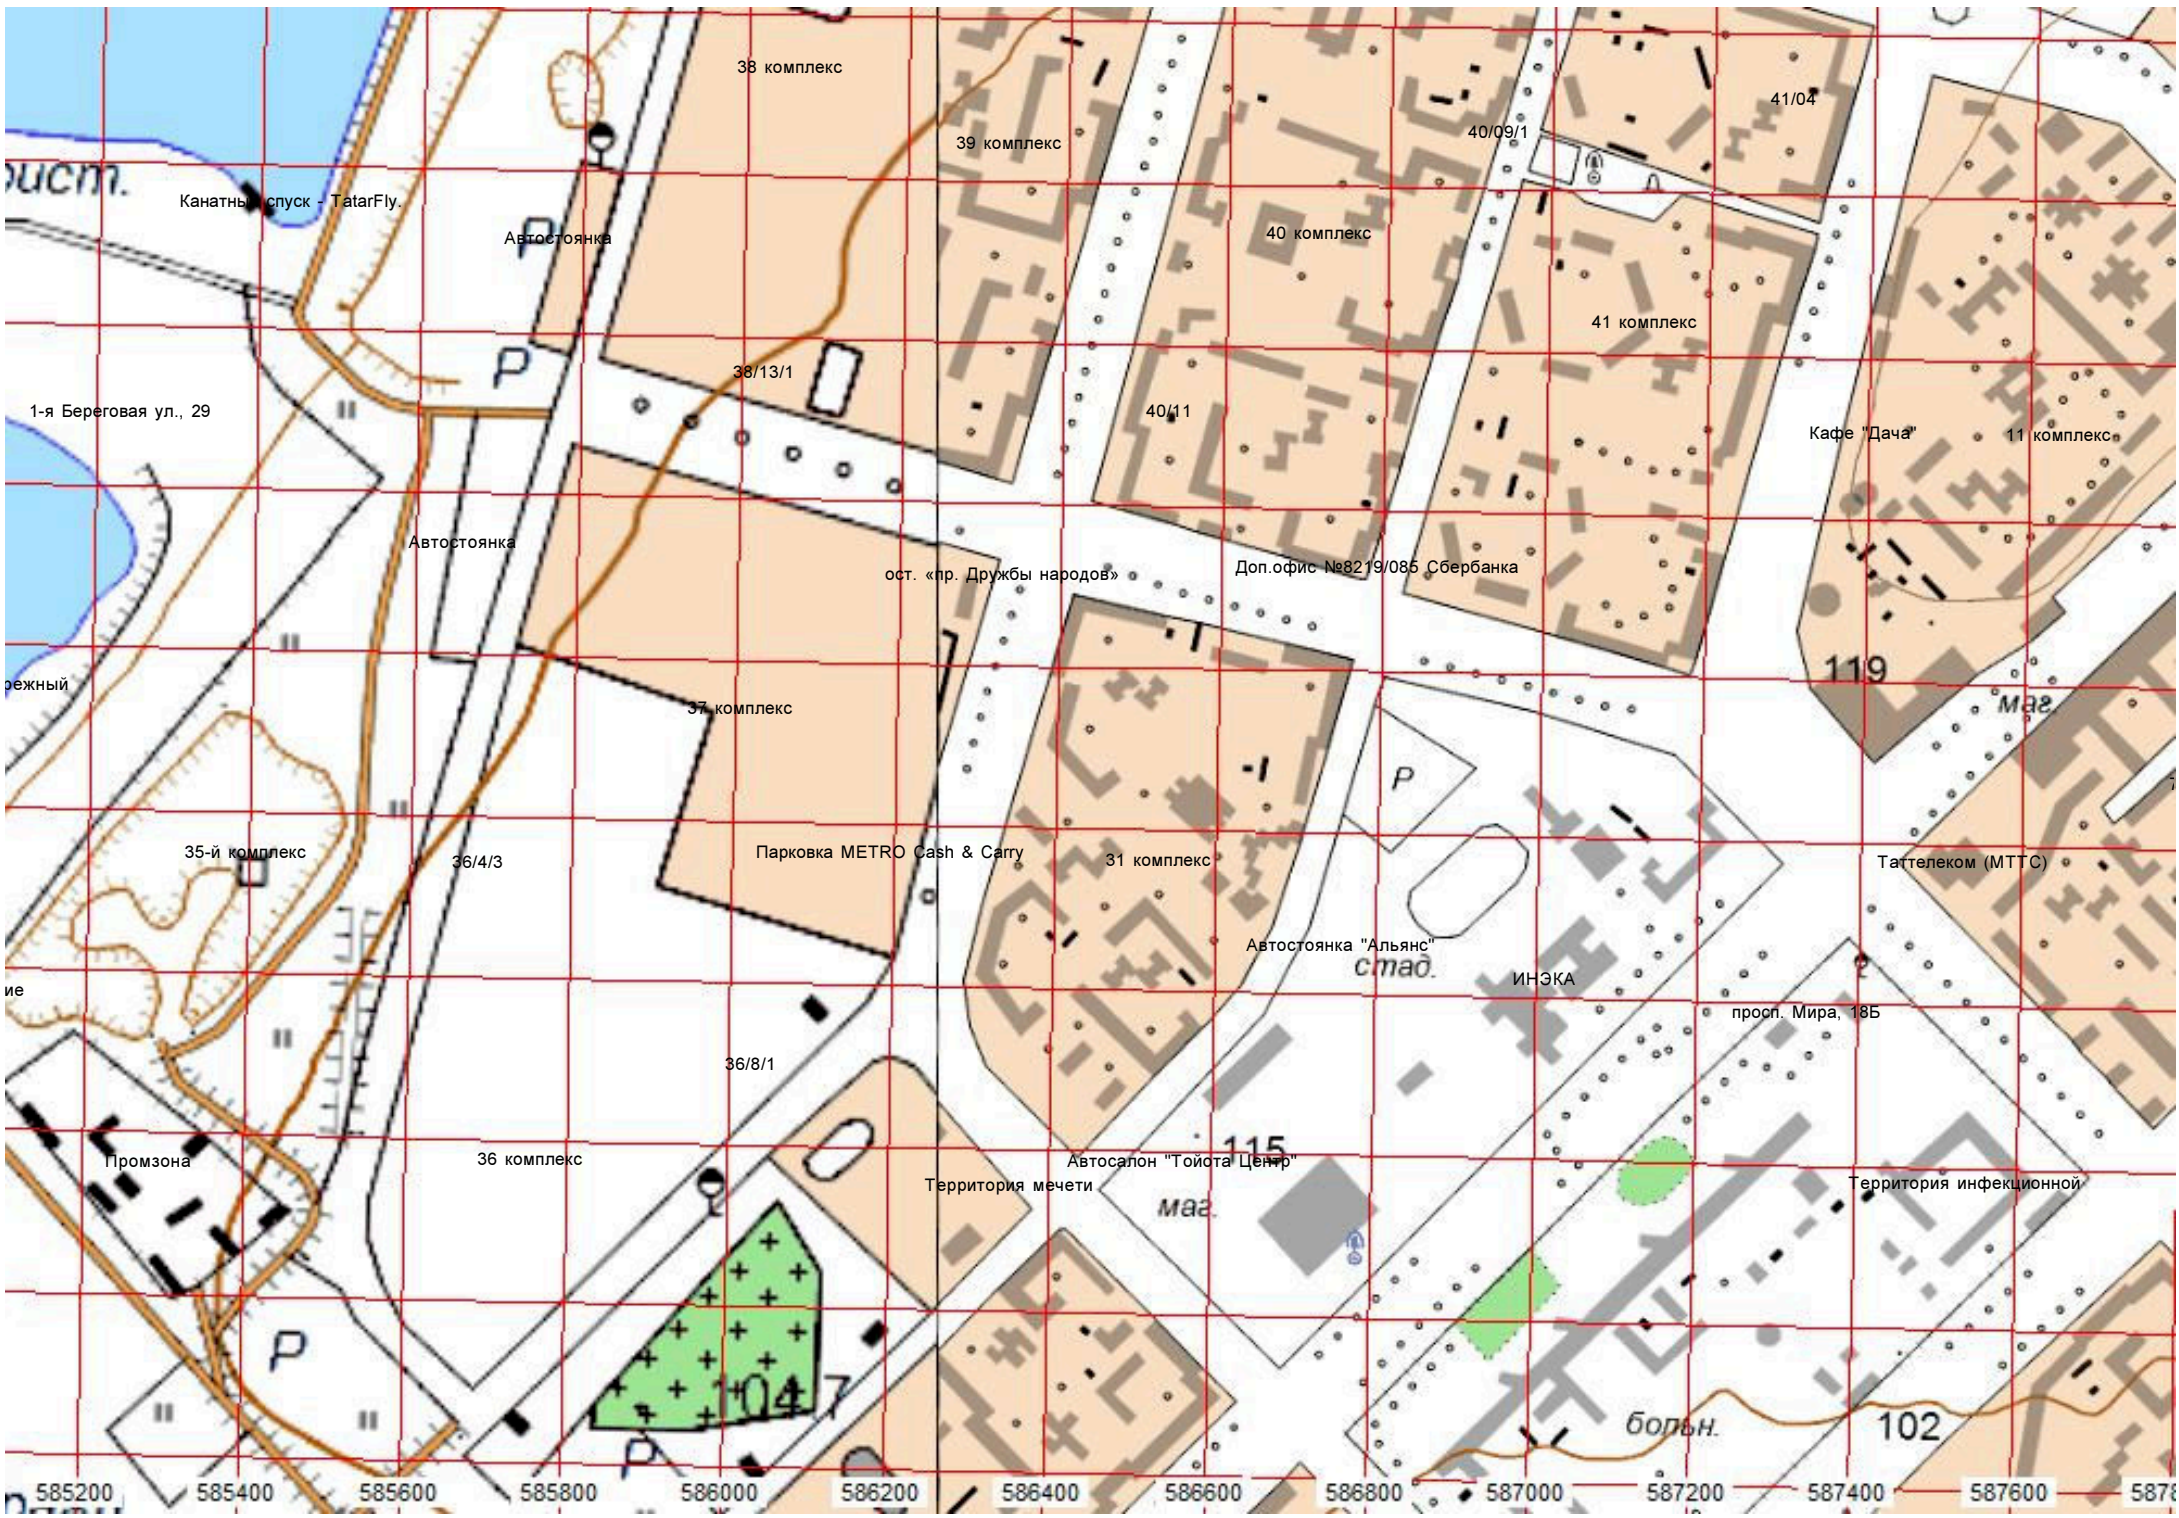

Нижняя Береговая ул., 1

дуст.

Канатный спуск - TatarFly.

Автостоянка

38 комплекс

39 комплекс

41/04

40 комплекс