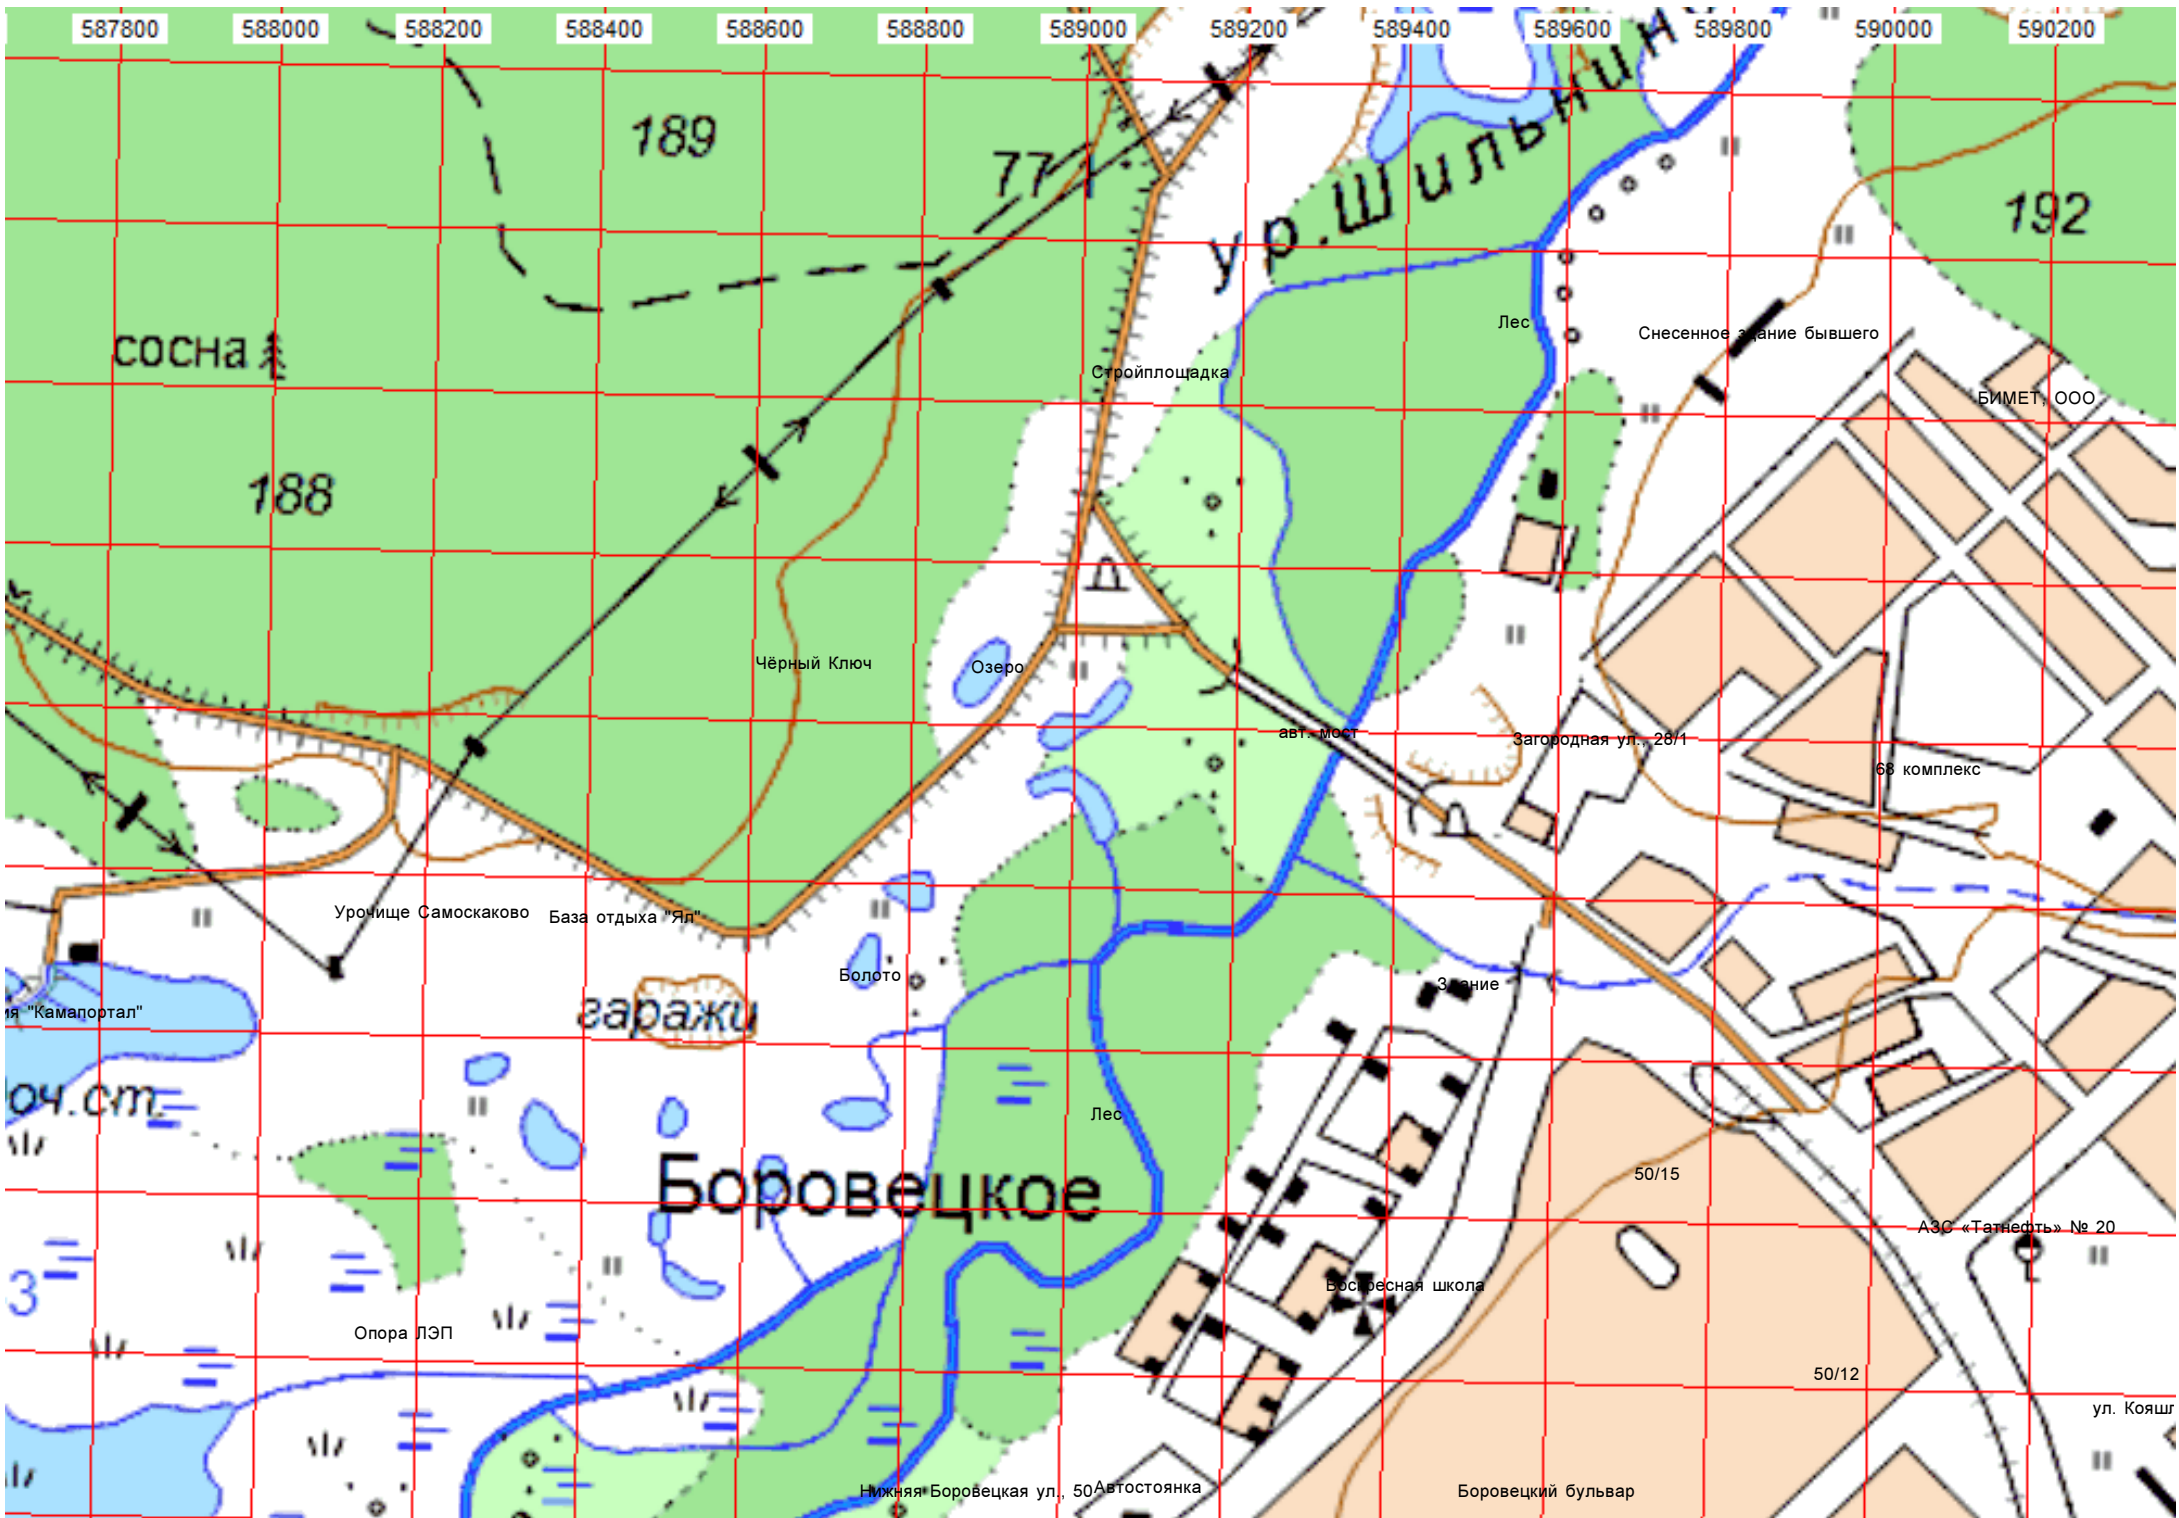

85000 585200 585400 585600 585800 586000 586200 586400 586600 586800 587000 587200 587400 587600

587800 588000 588200 588400 588600 588800 589000 589200 589400 589600 589800 590000 590200

189

192

сосна

188

Боровецкое

50/15

АЭС «Татнефть» № 20

Опора ЛЭП

Боровецкая школа

50/12

ул. Кояш

Нижняя Боровецкая ул., 50 Автостоянка