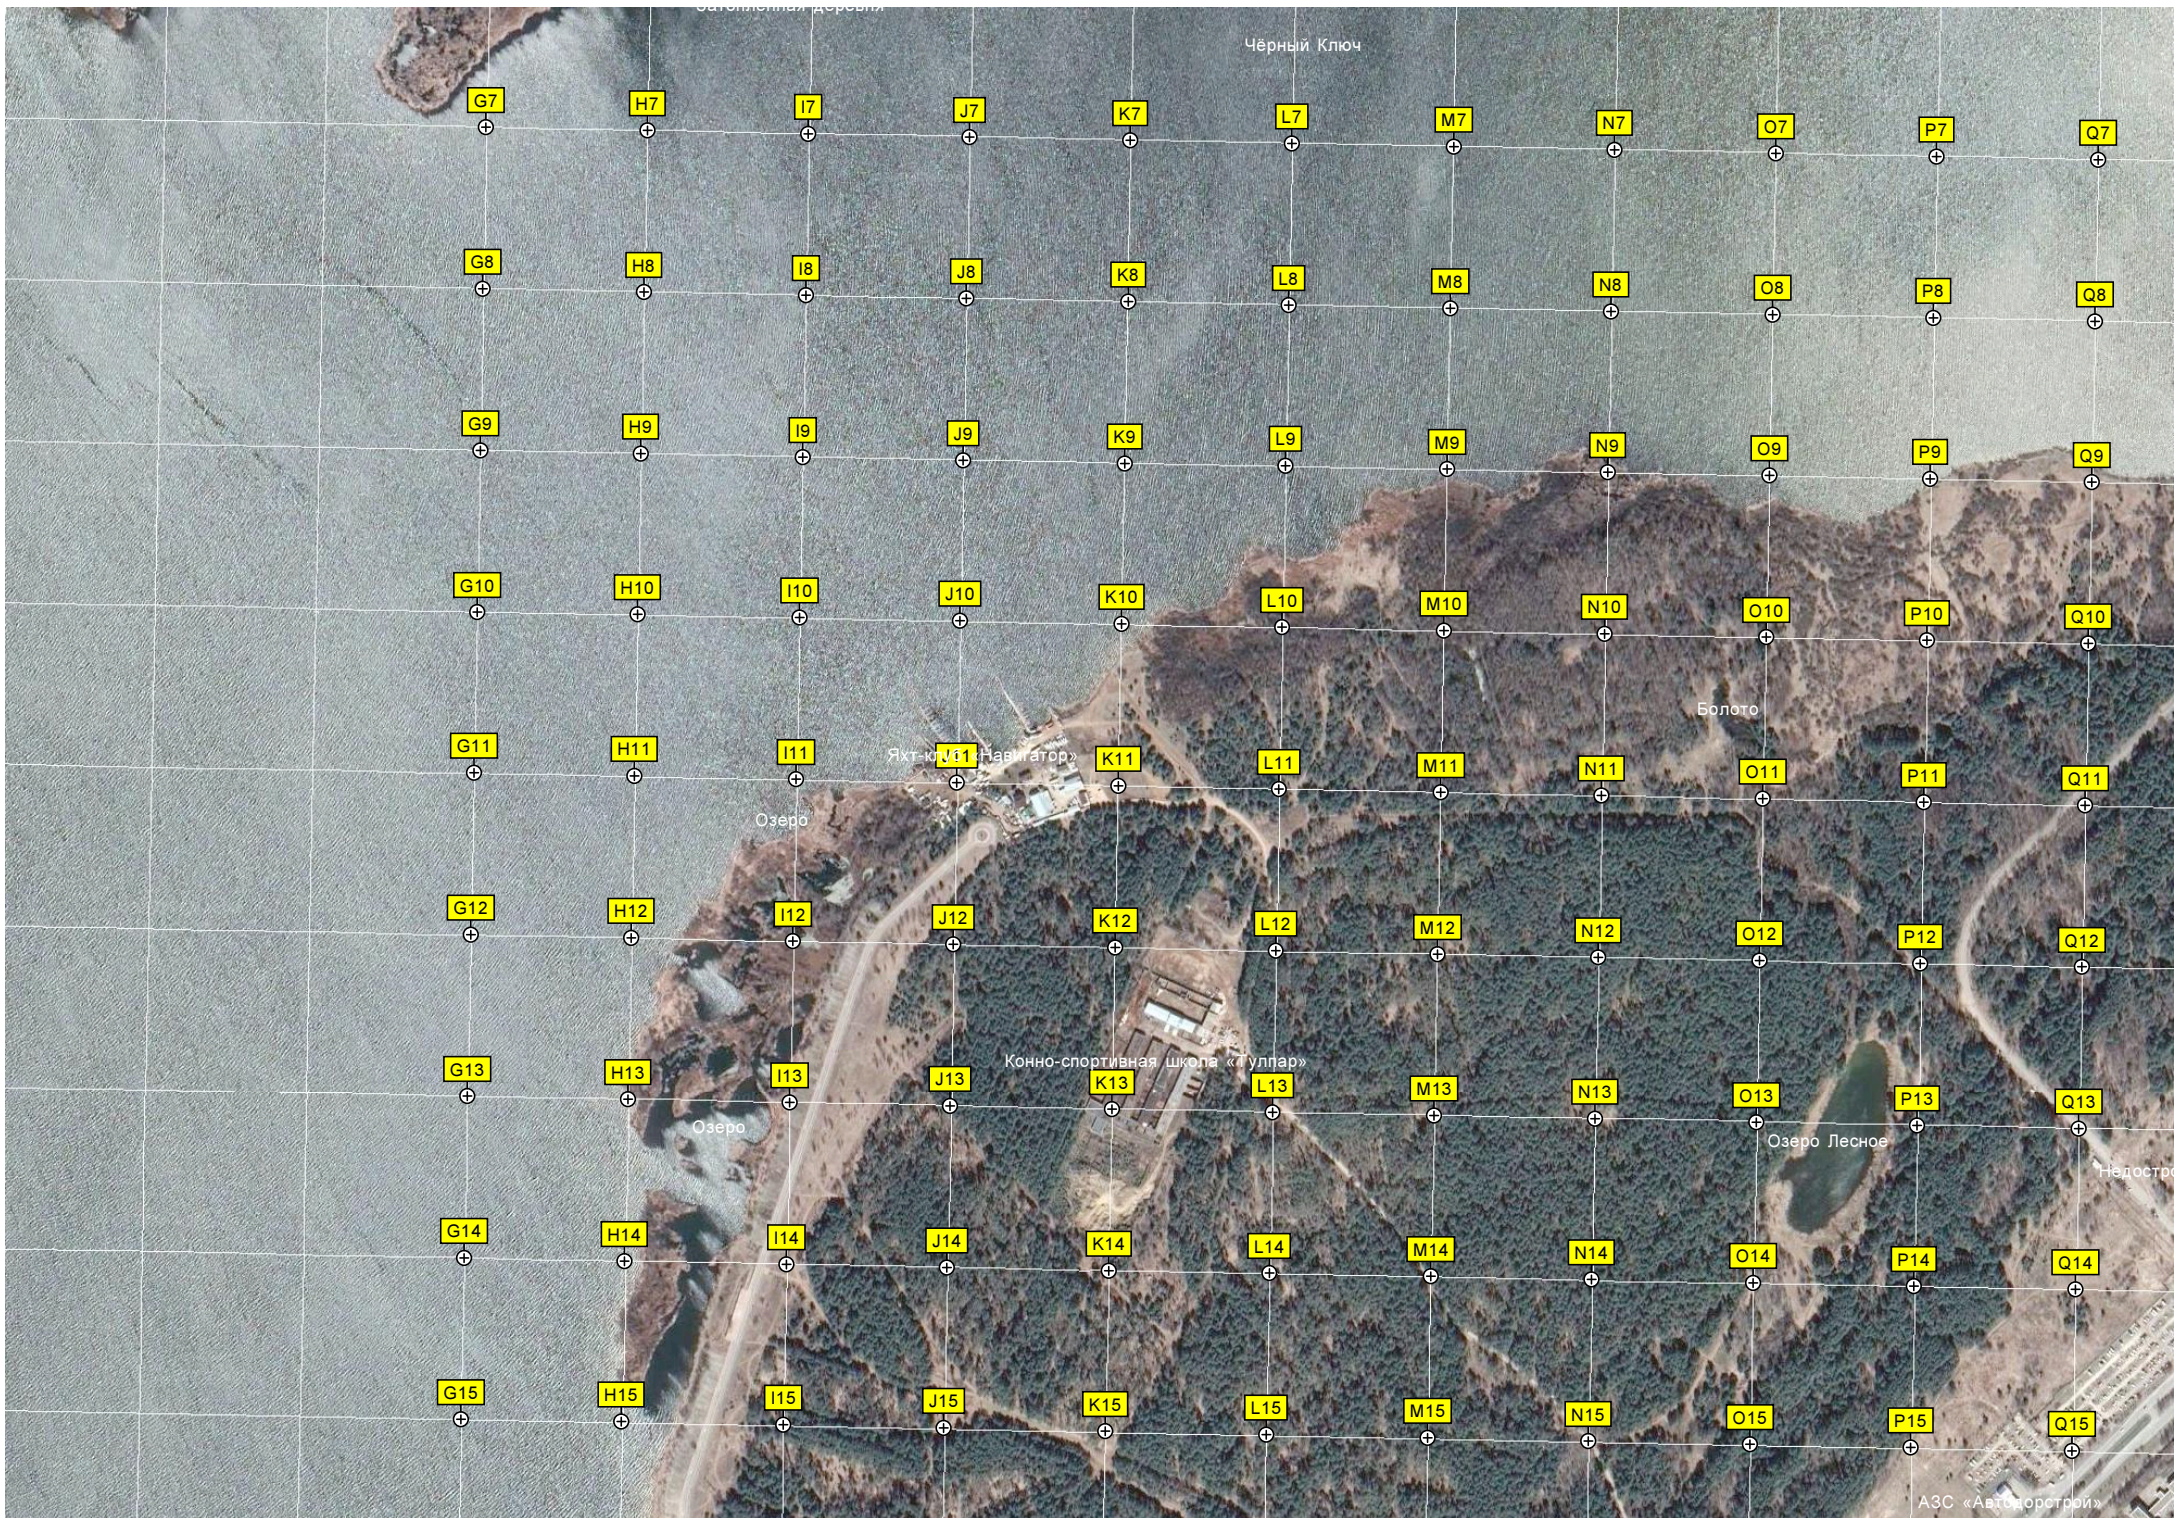

Чёрный Ключ

Островок

Островок

Старый грузпорт

Сагоновая деревня

Чёрный Ключ

Болото

Яхт-клуб «Навигатор»