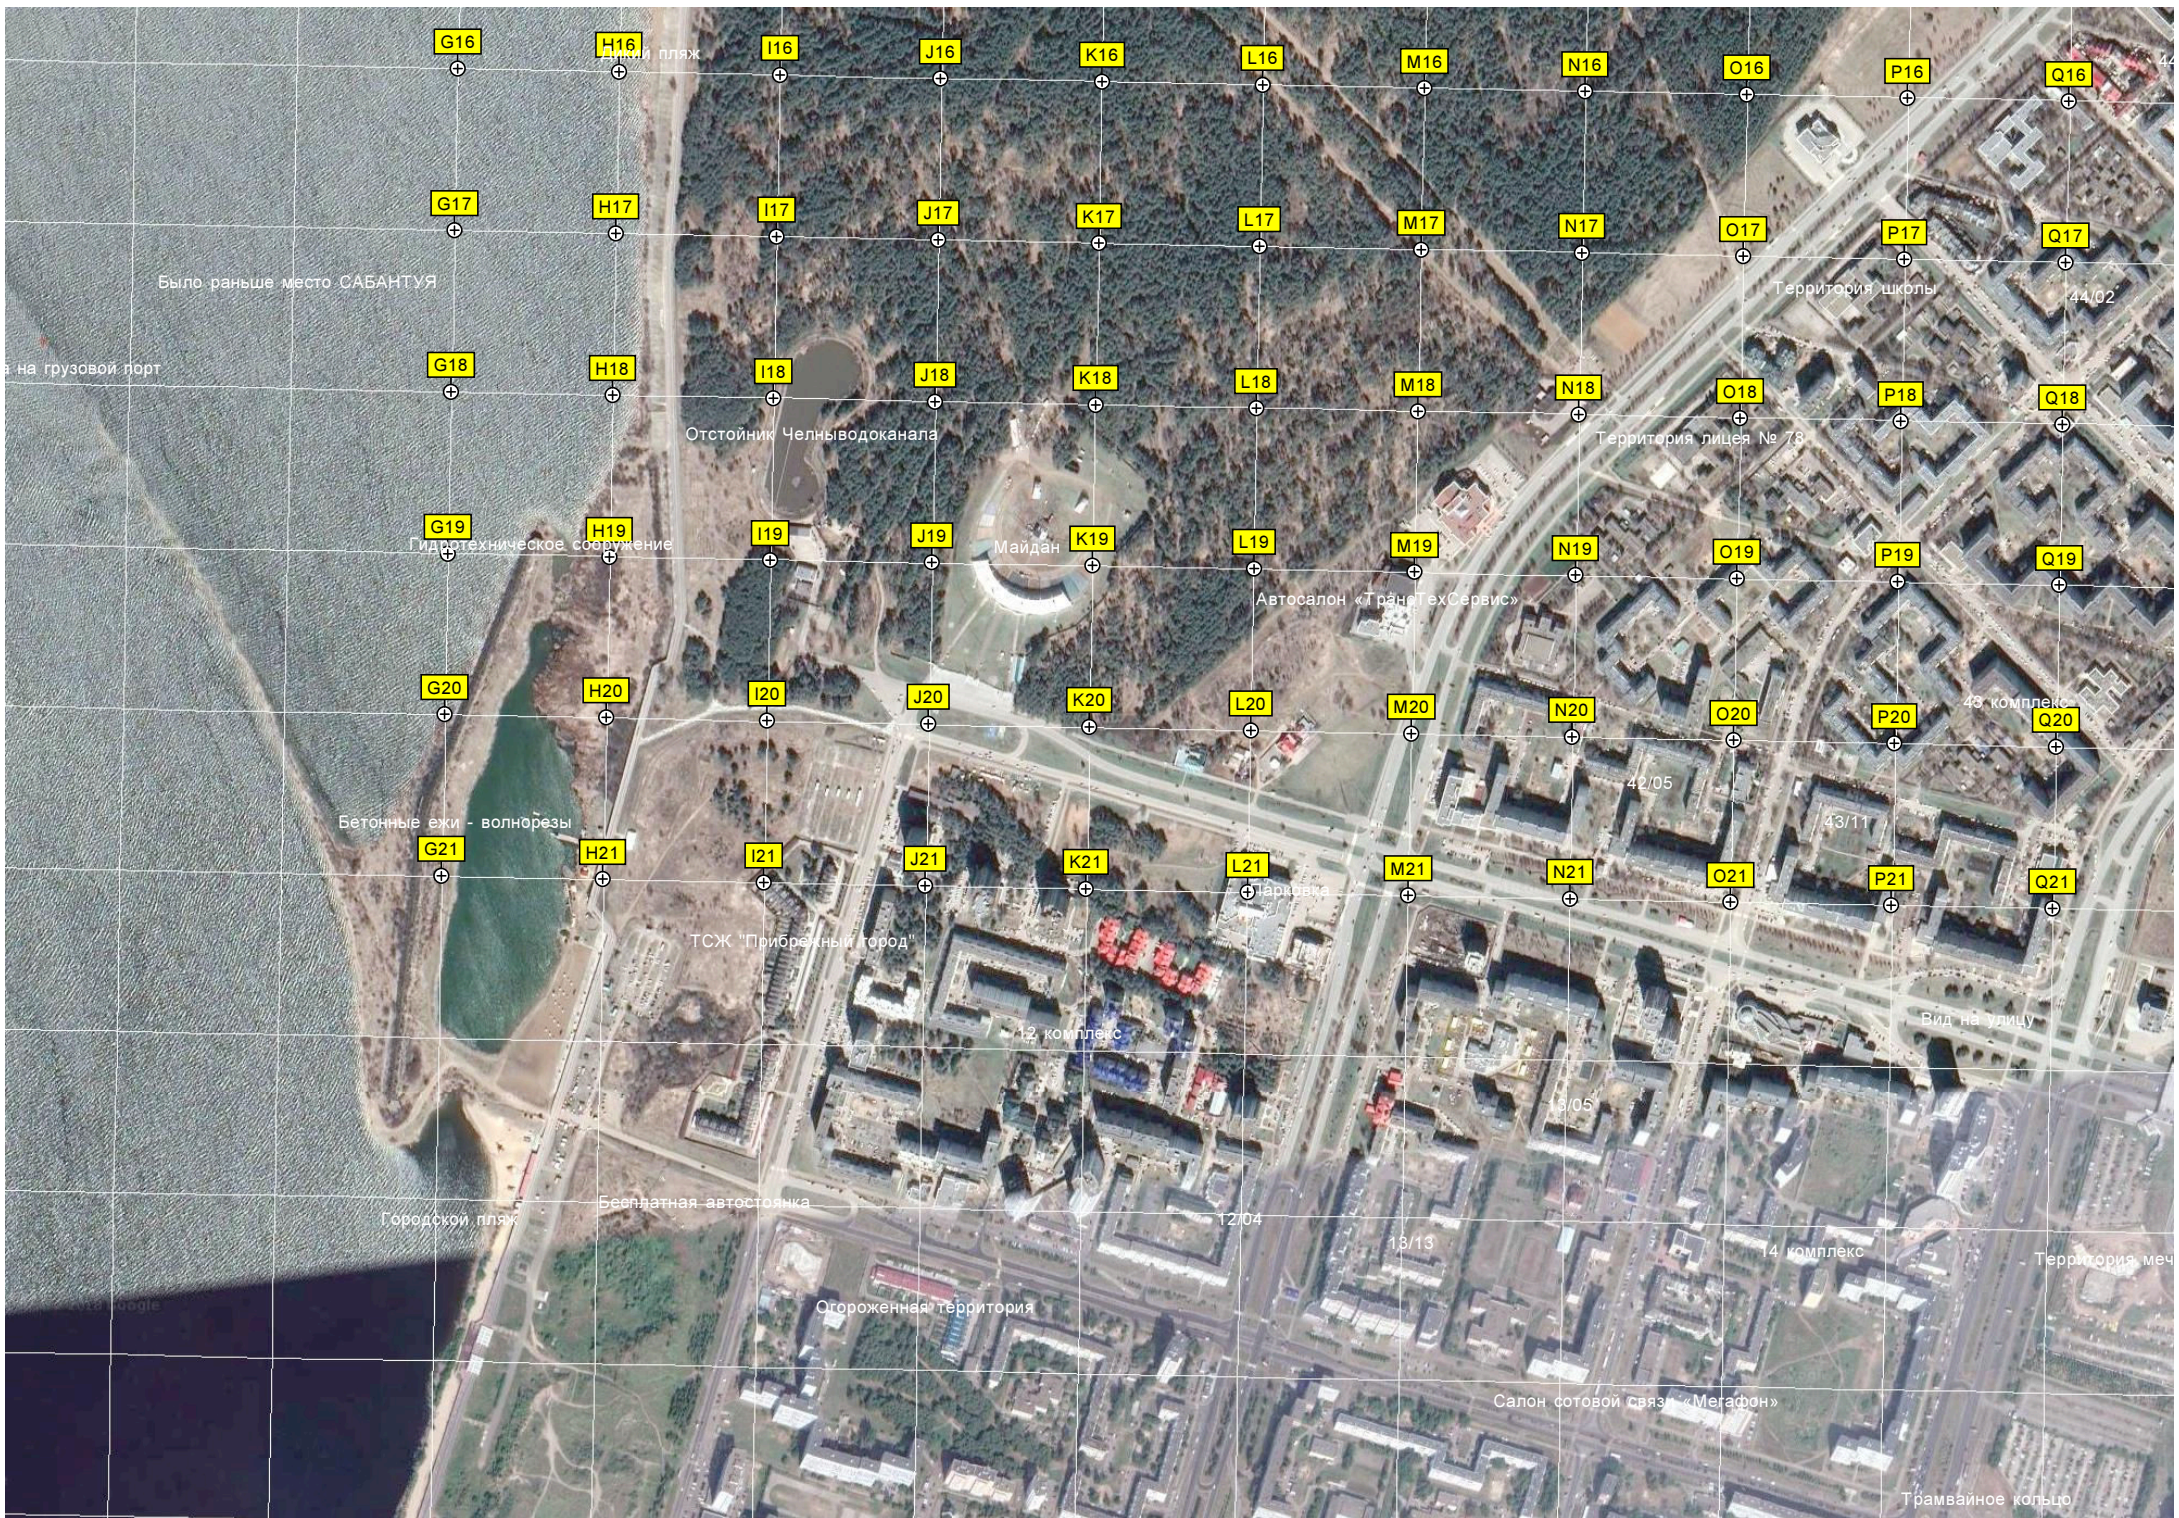

G16

H16

I16

J16

K16

L16

M16

N16

O16

P16

Q16

G17

H17

I17

J17

K17

L17

M17

N17

O17

P17

Q17

G18

H18

I18

J18

K18

L18

M18

N18

O18

P18

Q18

G19

H19

I19

J19

K19

L19

M19

N19

O19

P19

Q19

G20

H20

I20

J20

K20

L20

M20

N20

O20

P20

Q20

G21

H21

I21

J21

K21

L21

M21

N21

O21

P21

Q21

Было раньше место САБАНТУЯ

на грузовой порт

Отстойник Челныводоканала

Гидротехническое сооружение

Майдан

Автосалон «ТрансТехСервис»

Бетонные ежи - волнорезы

ТСЖ «Прибрежный город»

12 комплекс

Городской пляж

Бесплатная автостоянка

12/04

13/13

14 комплекс

Огороженная территория

Салон сотовой связи «Мегафон»

Трамвайное кольцо

Территория школы

Территория лицея № 78

43 комплекс

42/05

43/11

Вид на улицу

Территория меч