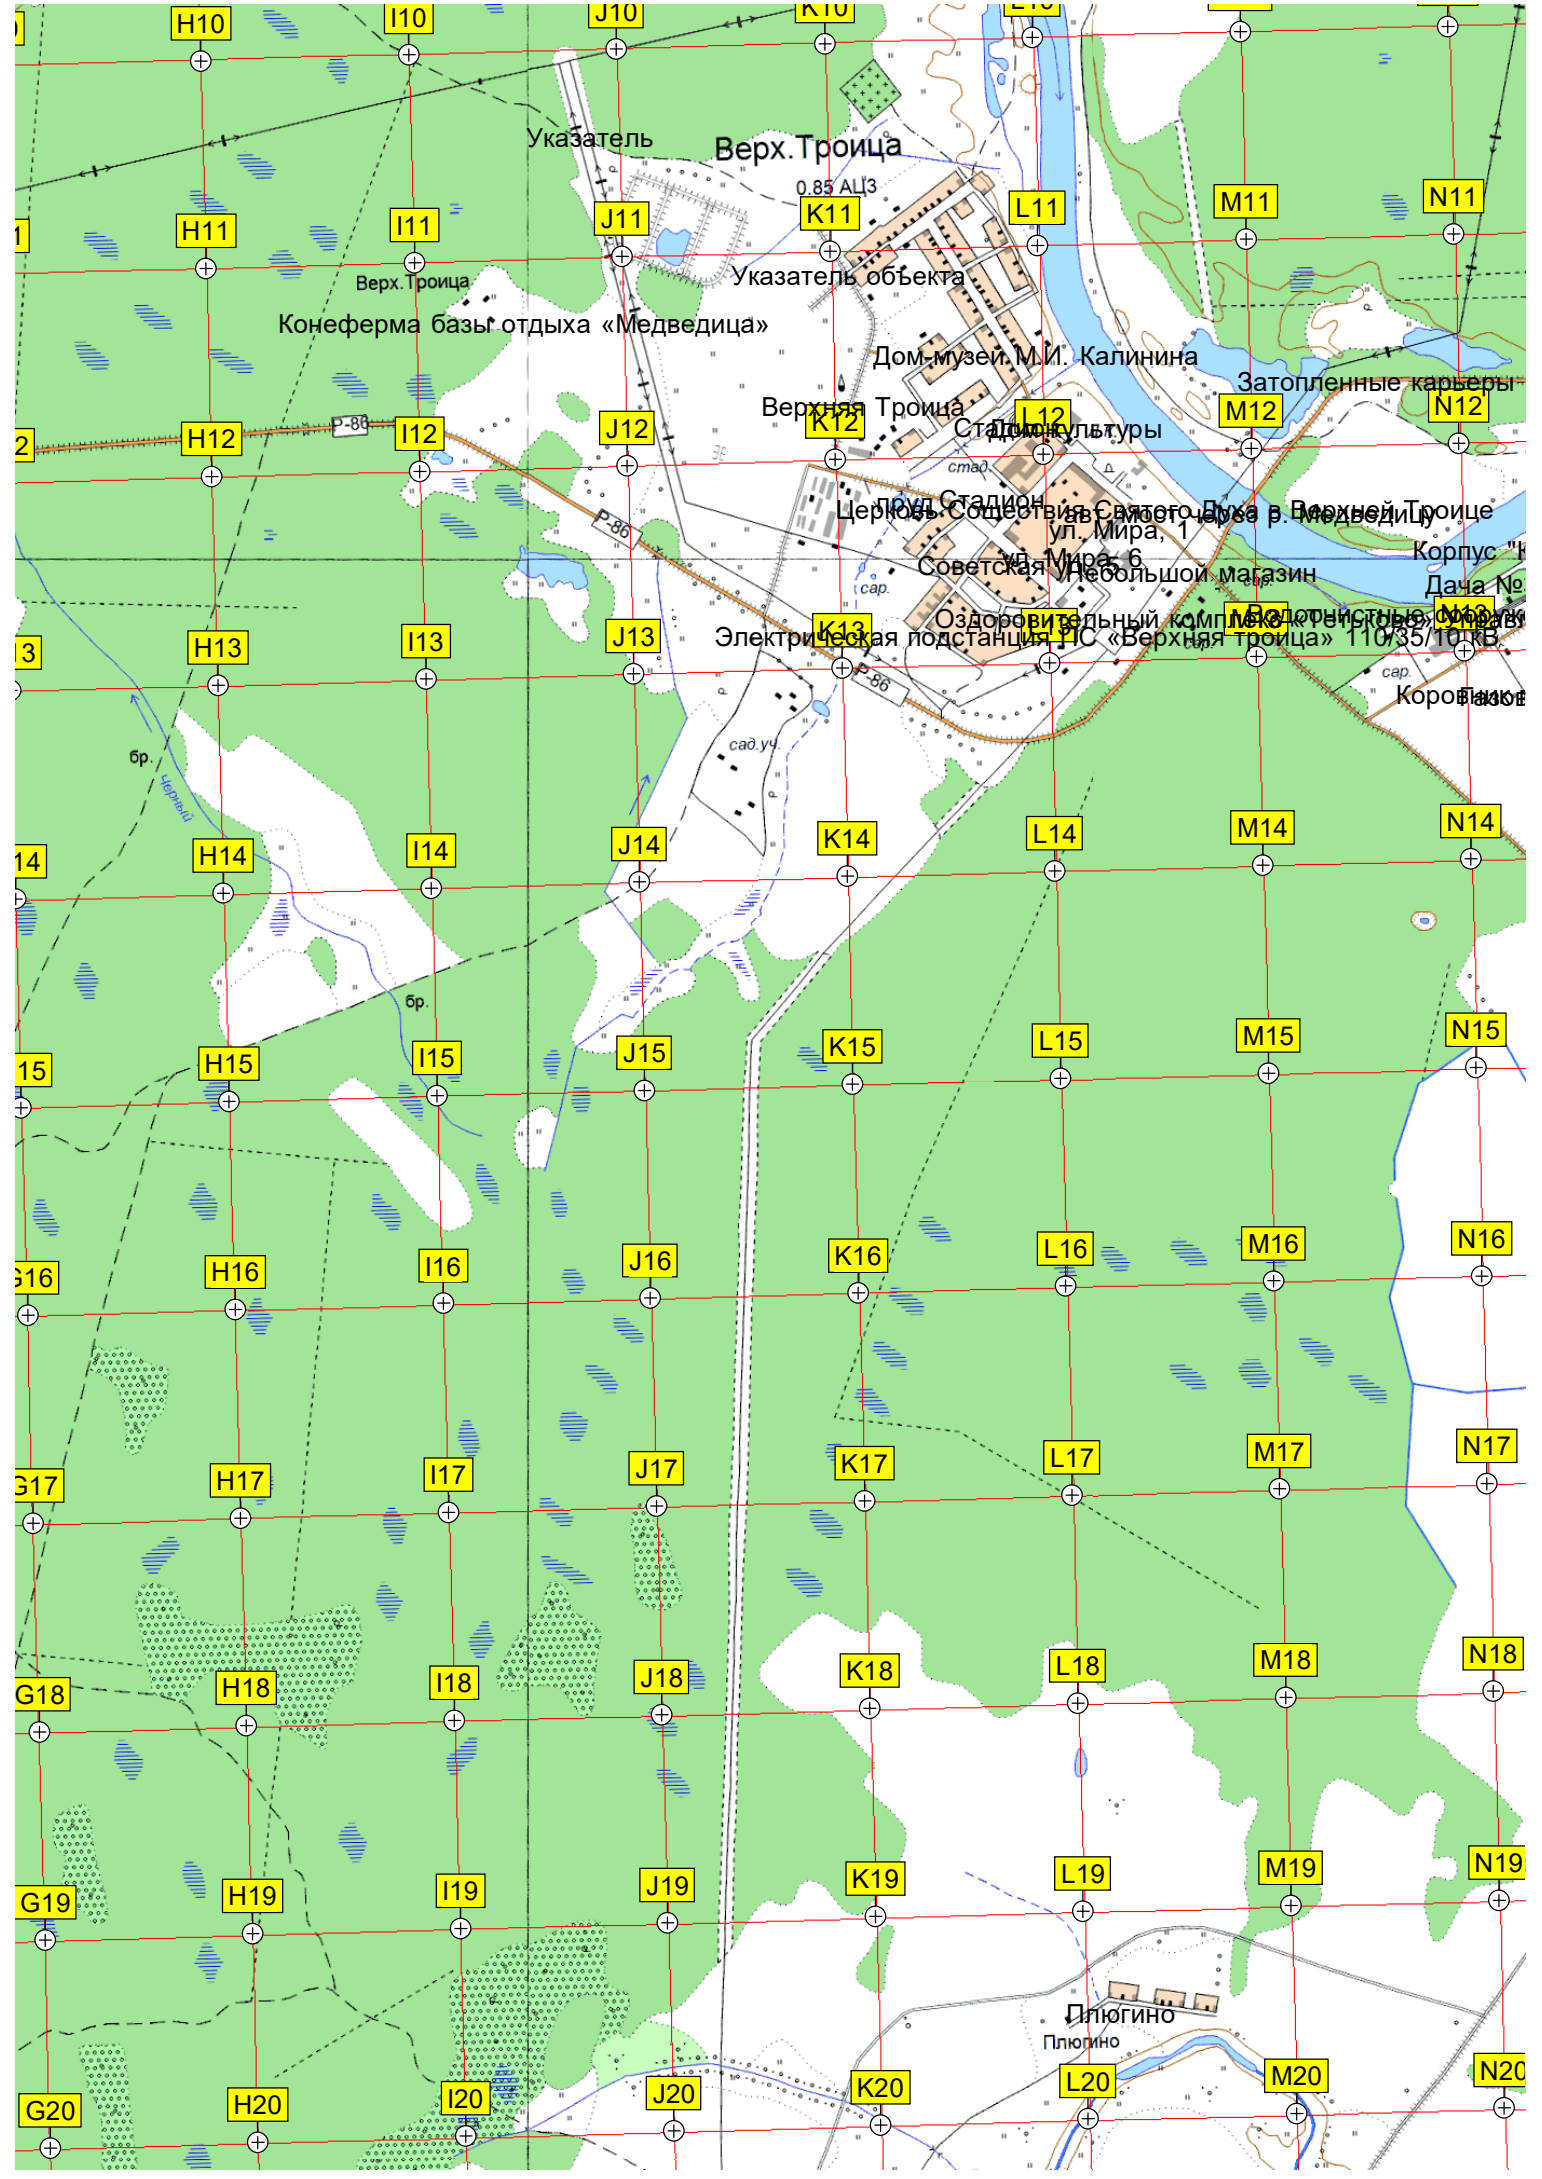

A20

B20

C20

D20

E20

F20

G20

Урочище Керуза

лоченная местность