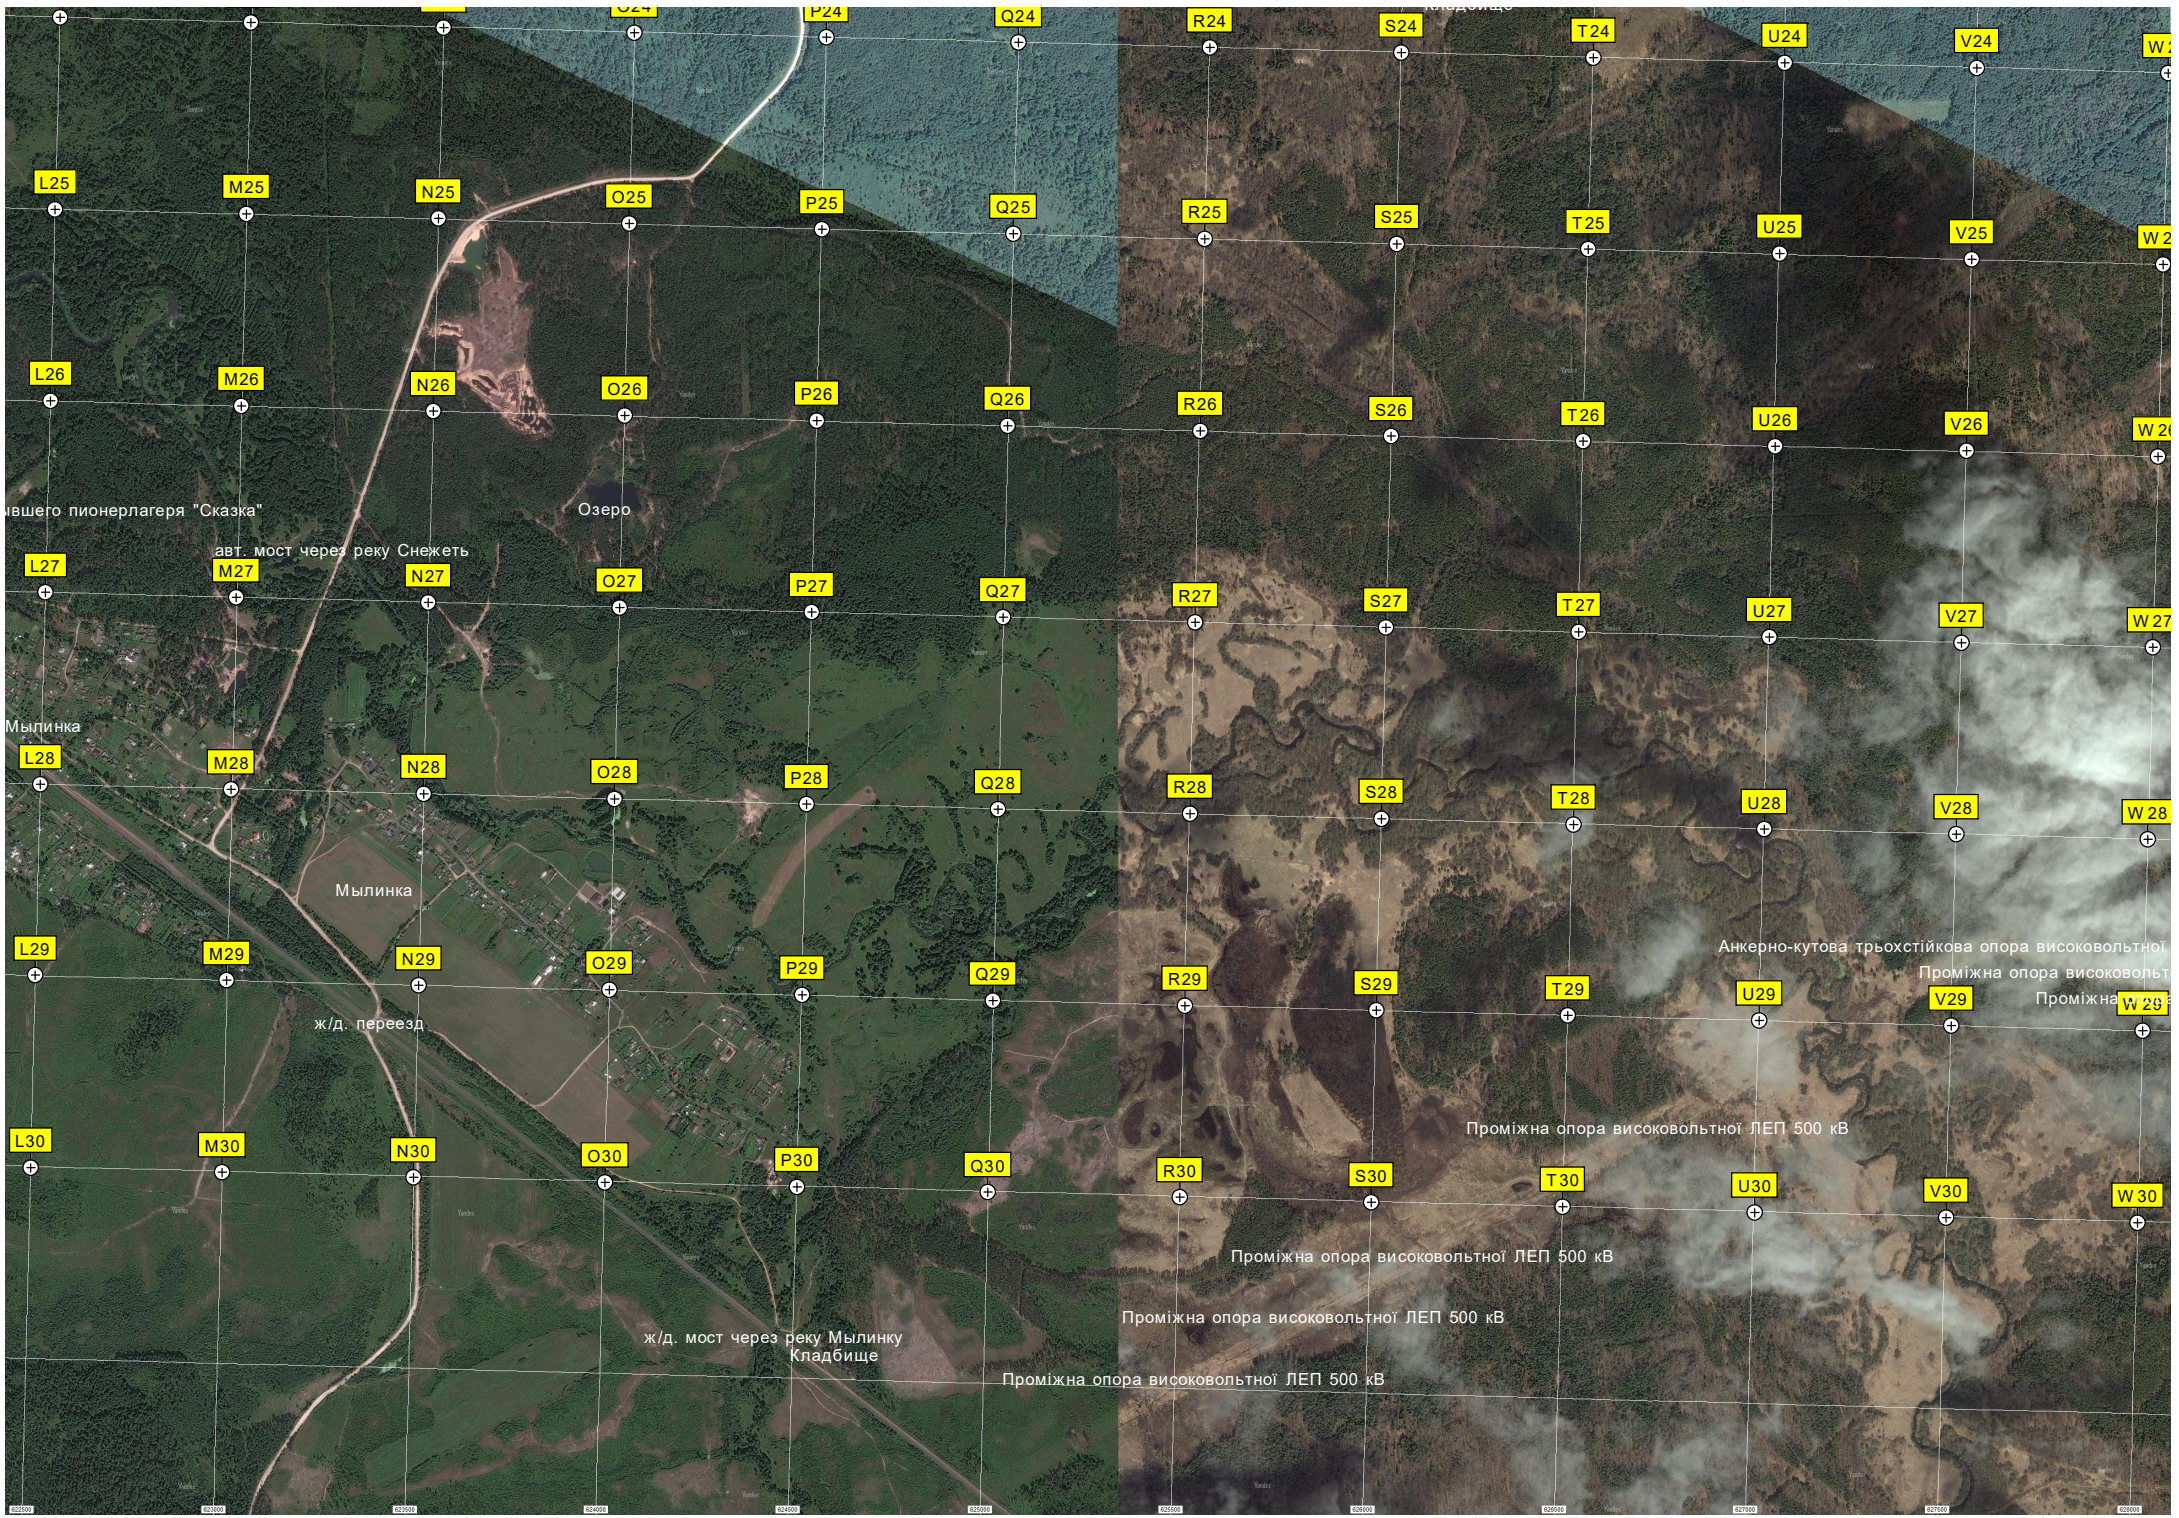

55022000

55024000

Болото

Болото

Жиркинъ Дворы

Таксофон ОАО «ЦентрТелеком»

Философов Завод

вшего пионерлагеря "Сказка"