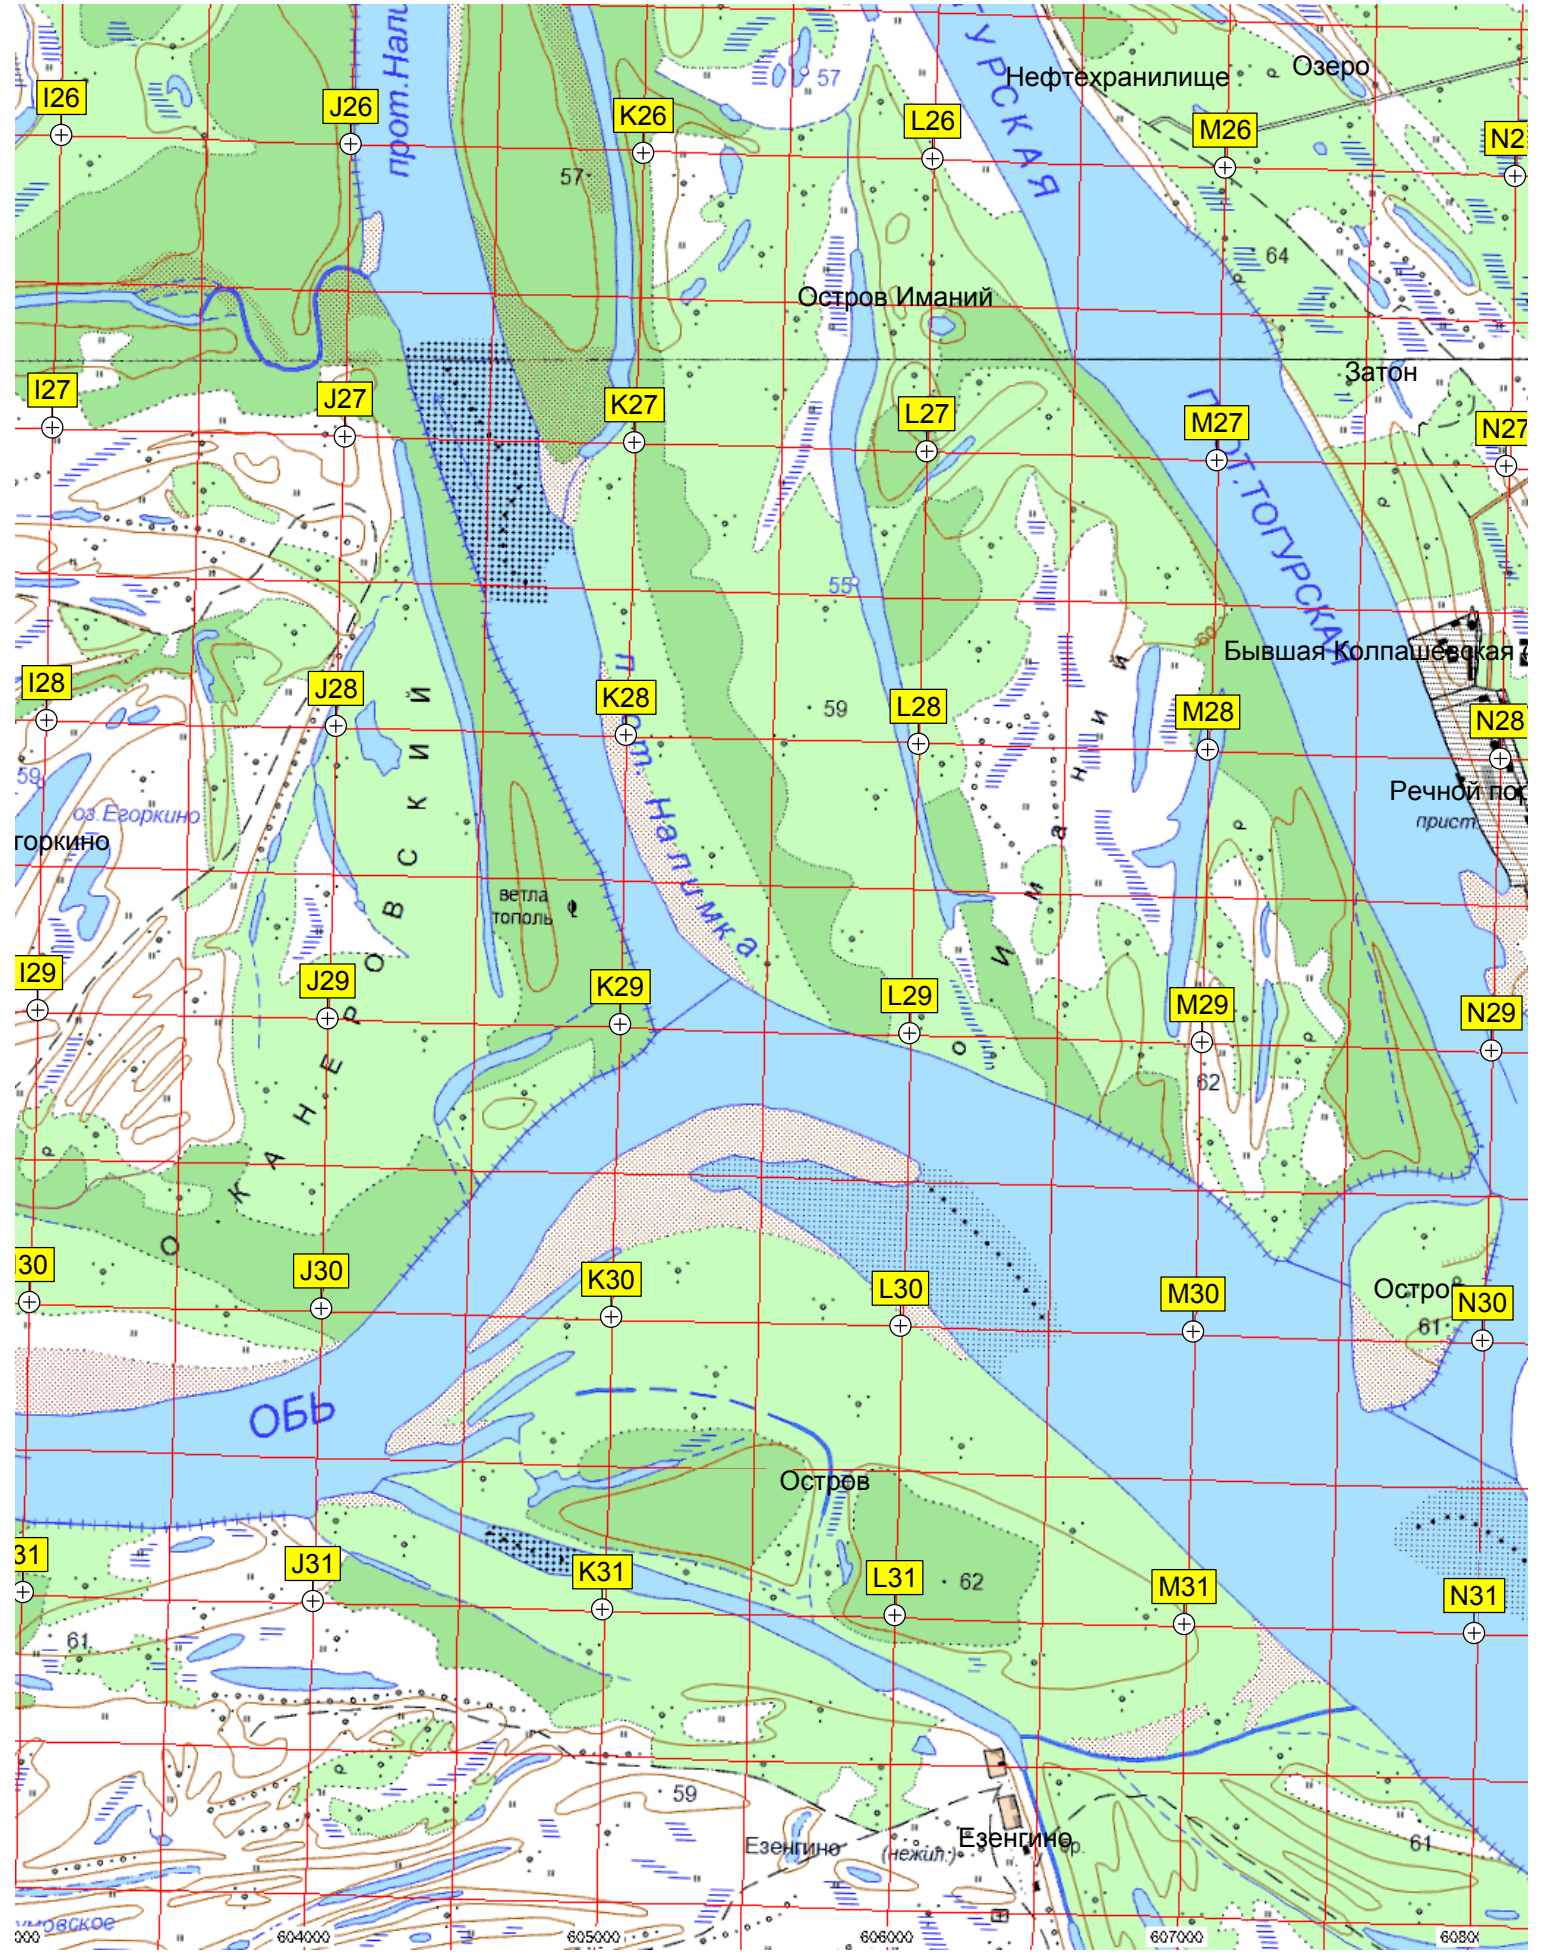

66

61

61

61

61

61

61

61

55

Нефтехранилище

Озеро

Остров Иманый

Затон

Бывшая Колпашевская

Речной порт прист.

Остров

Езэнгине

Езэнгине (нежил.)

I26

J26

K26

L26

M26

N26