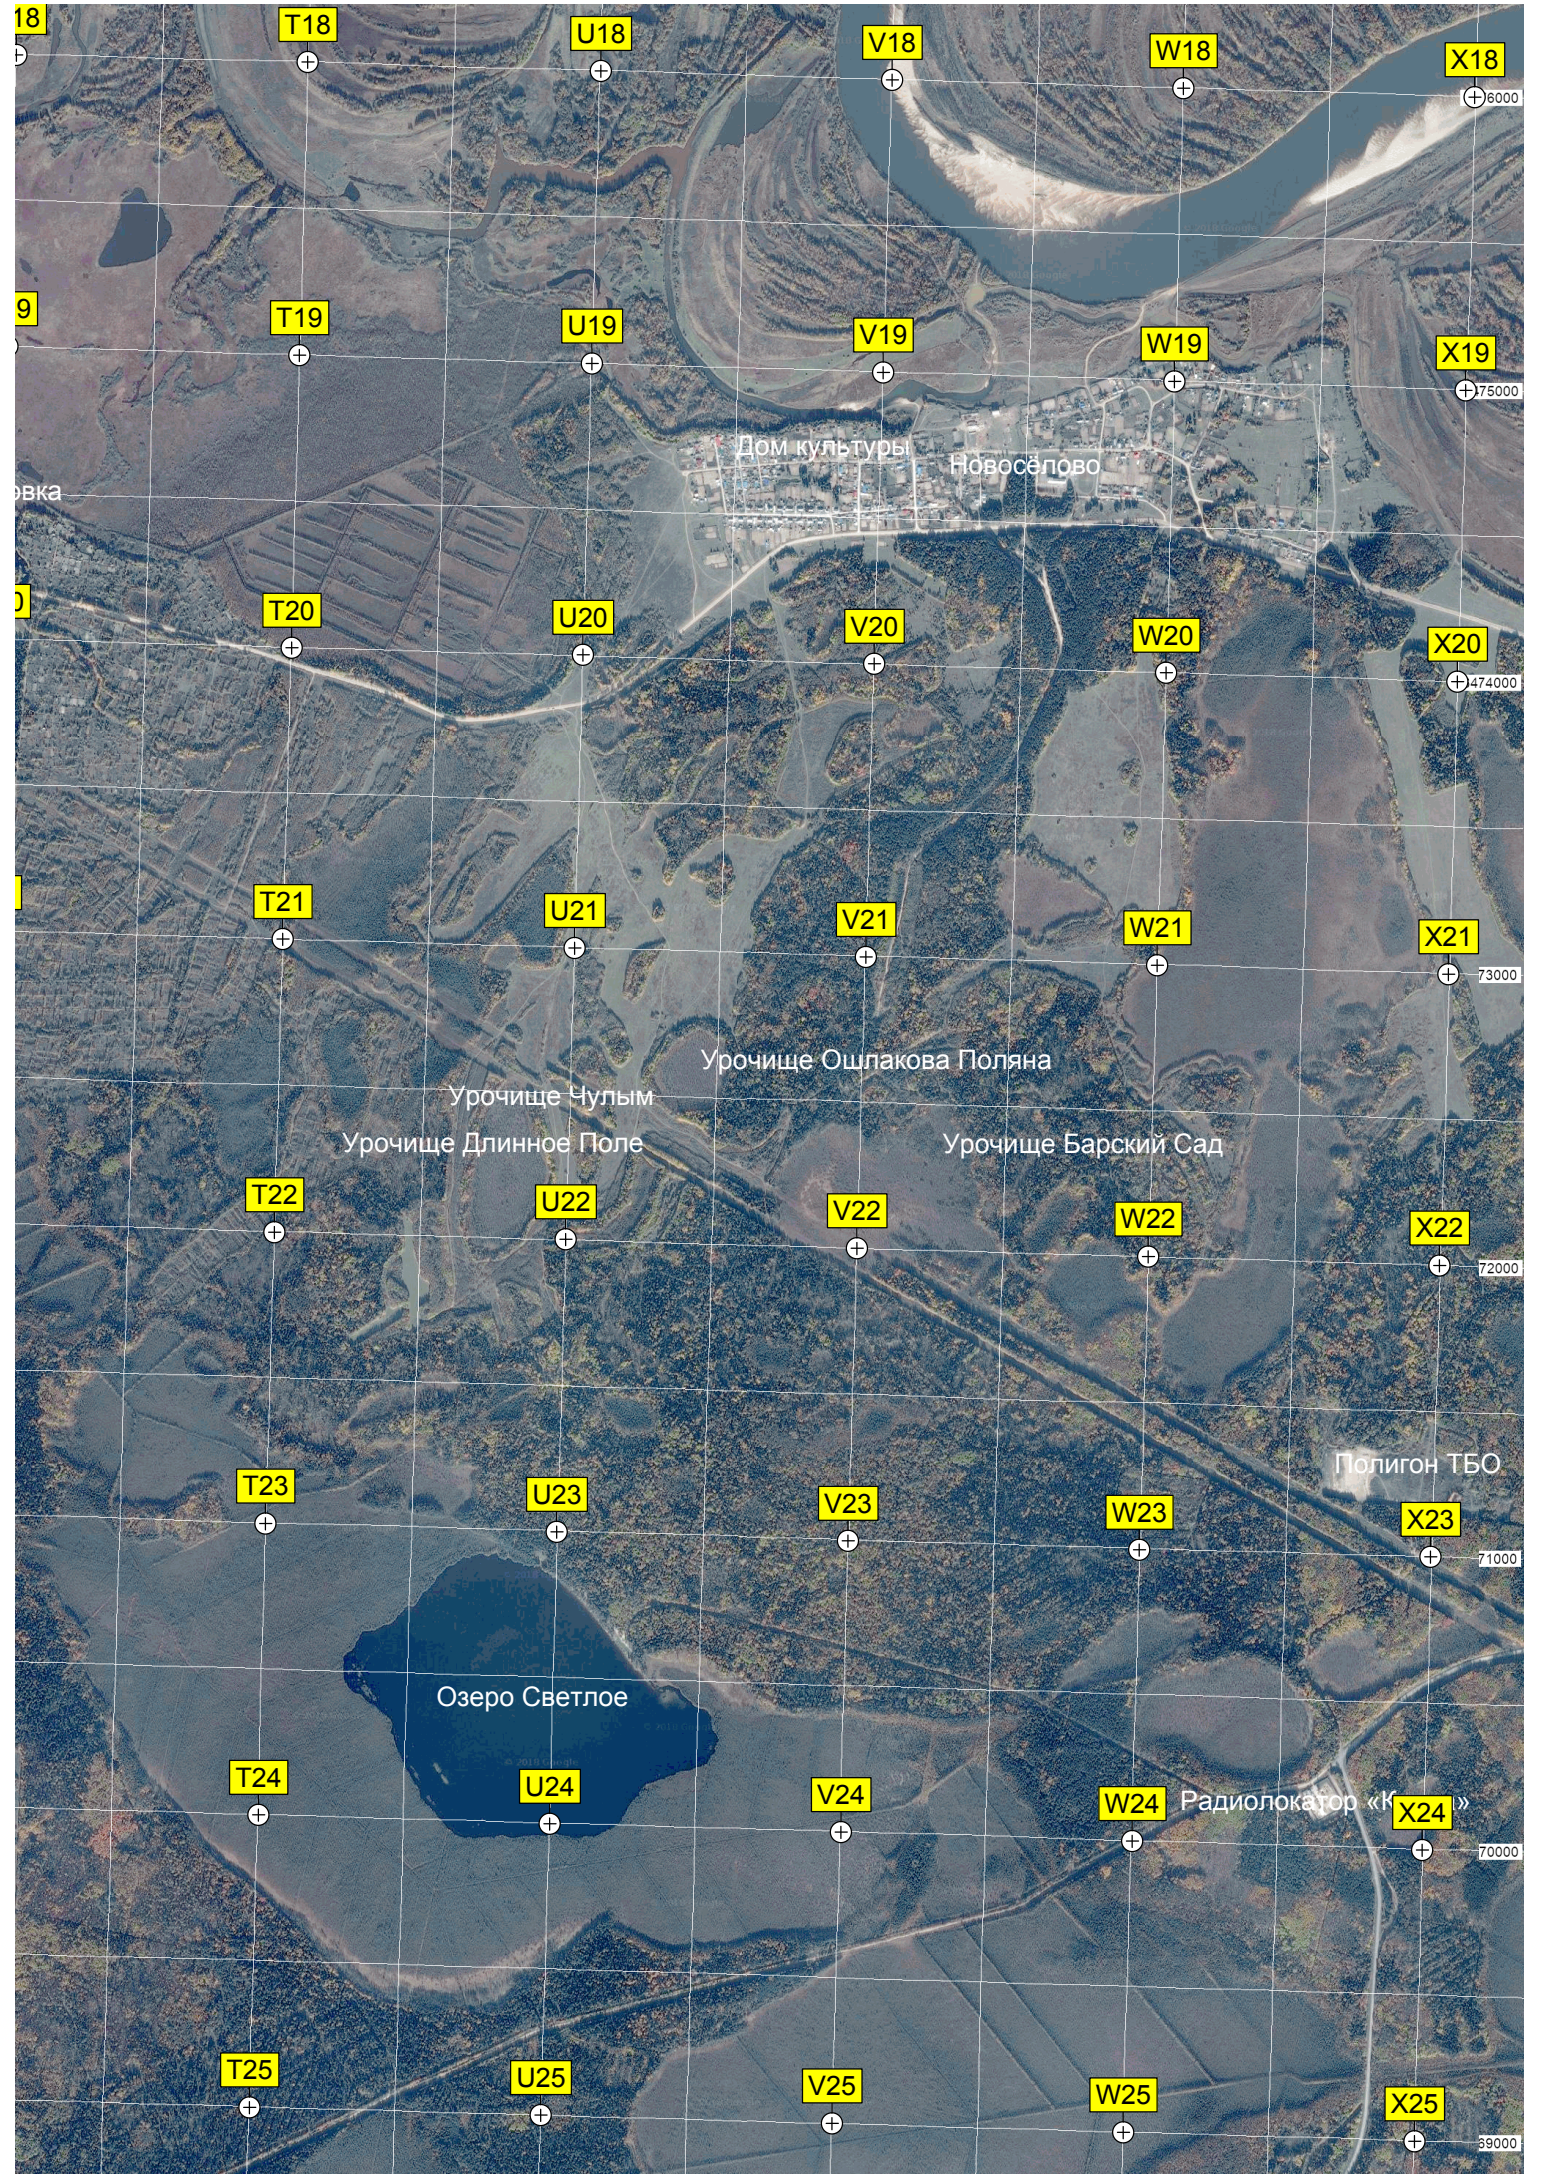

R10

Озеро Васильево

T18

U18

V18

W18

X18

T19

W25

X25

Дом культуры Новосёлово

Урочище Чулым
Урочище Длинное Поле

Урочище Ошлакова Поляна

Урочище Барский Сад

Озеро Светлое

Полигон ТБО