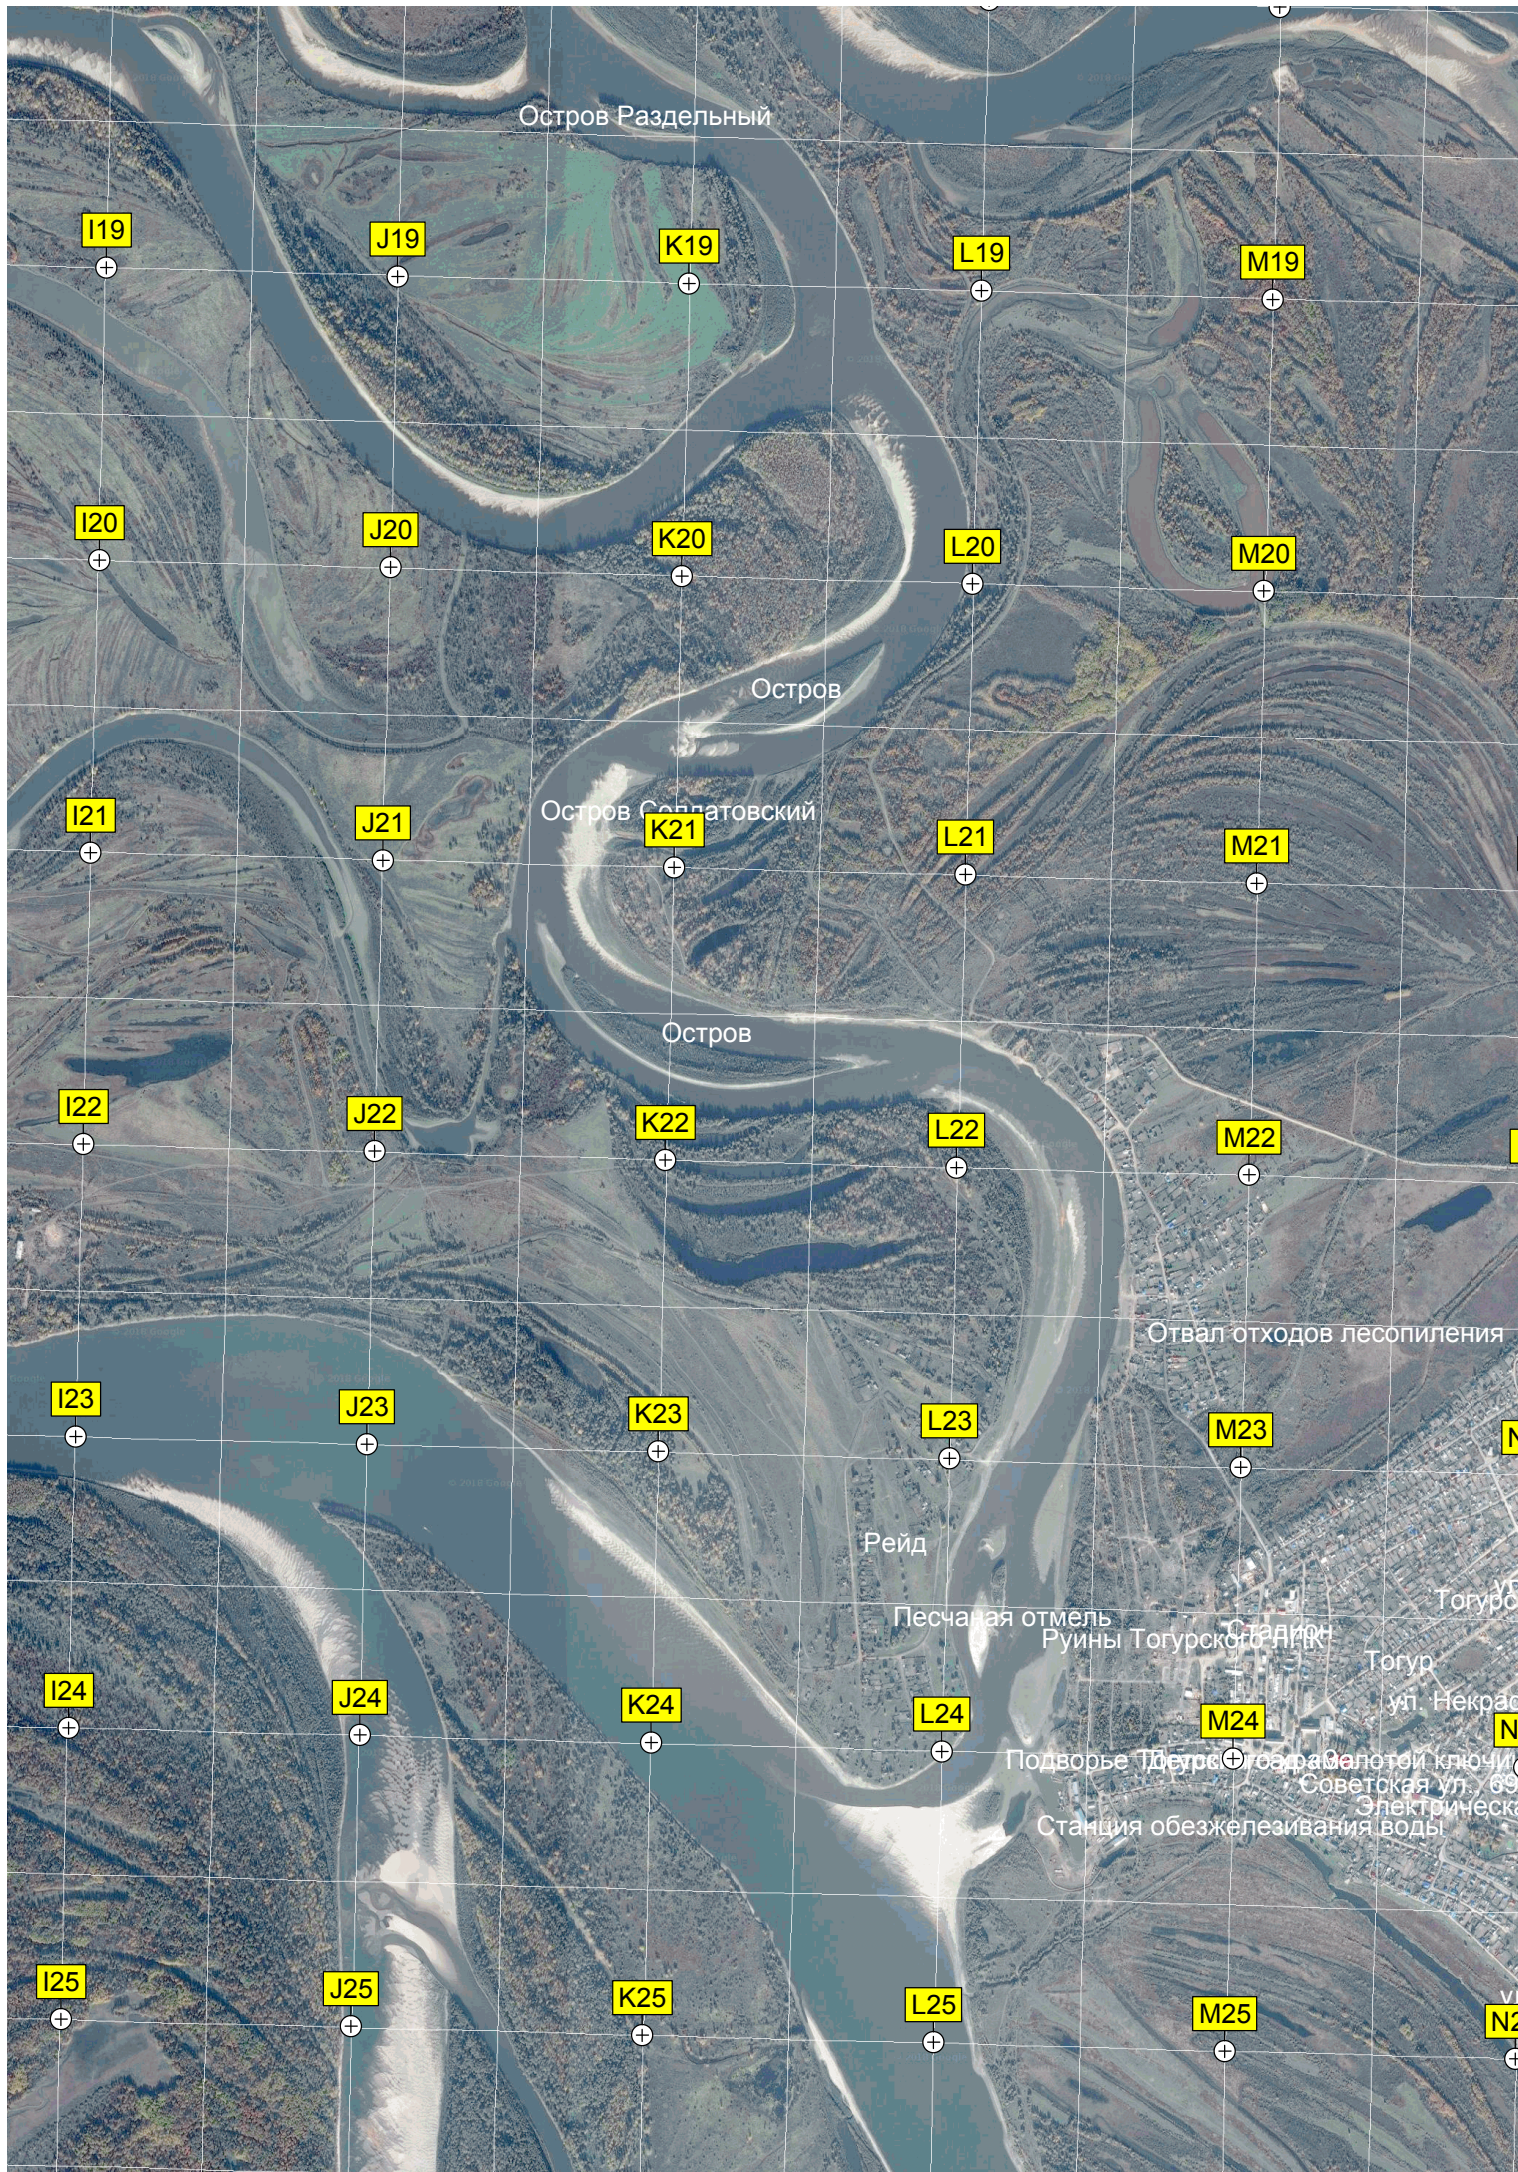

R10

Озеро Васильево

T18

U18

V18

W18

X18

T19

W25

X25

Дом культуры Новосёлово

Урочище Чулым
Урочище Длинное Поле

Урочище Ошлакова Поляна

Урочище Барский Сад

Озеро Светлое

Полигон ТБО

39000

Озеро Е...

О. ель поросшая кустарником
Урочище Канерова