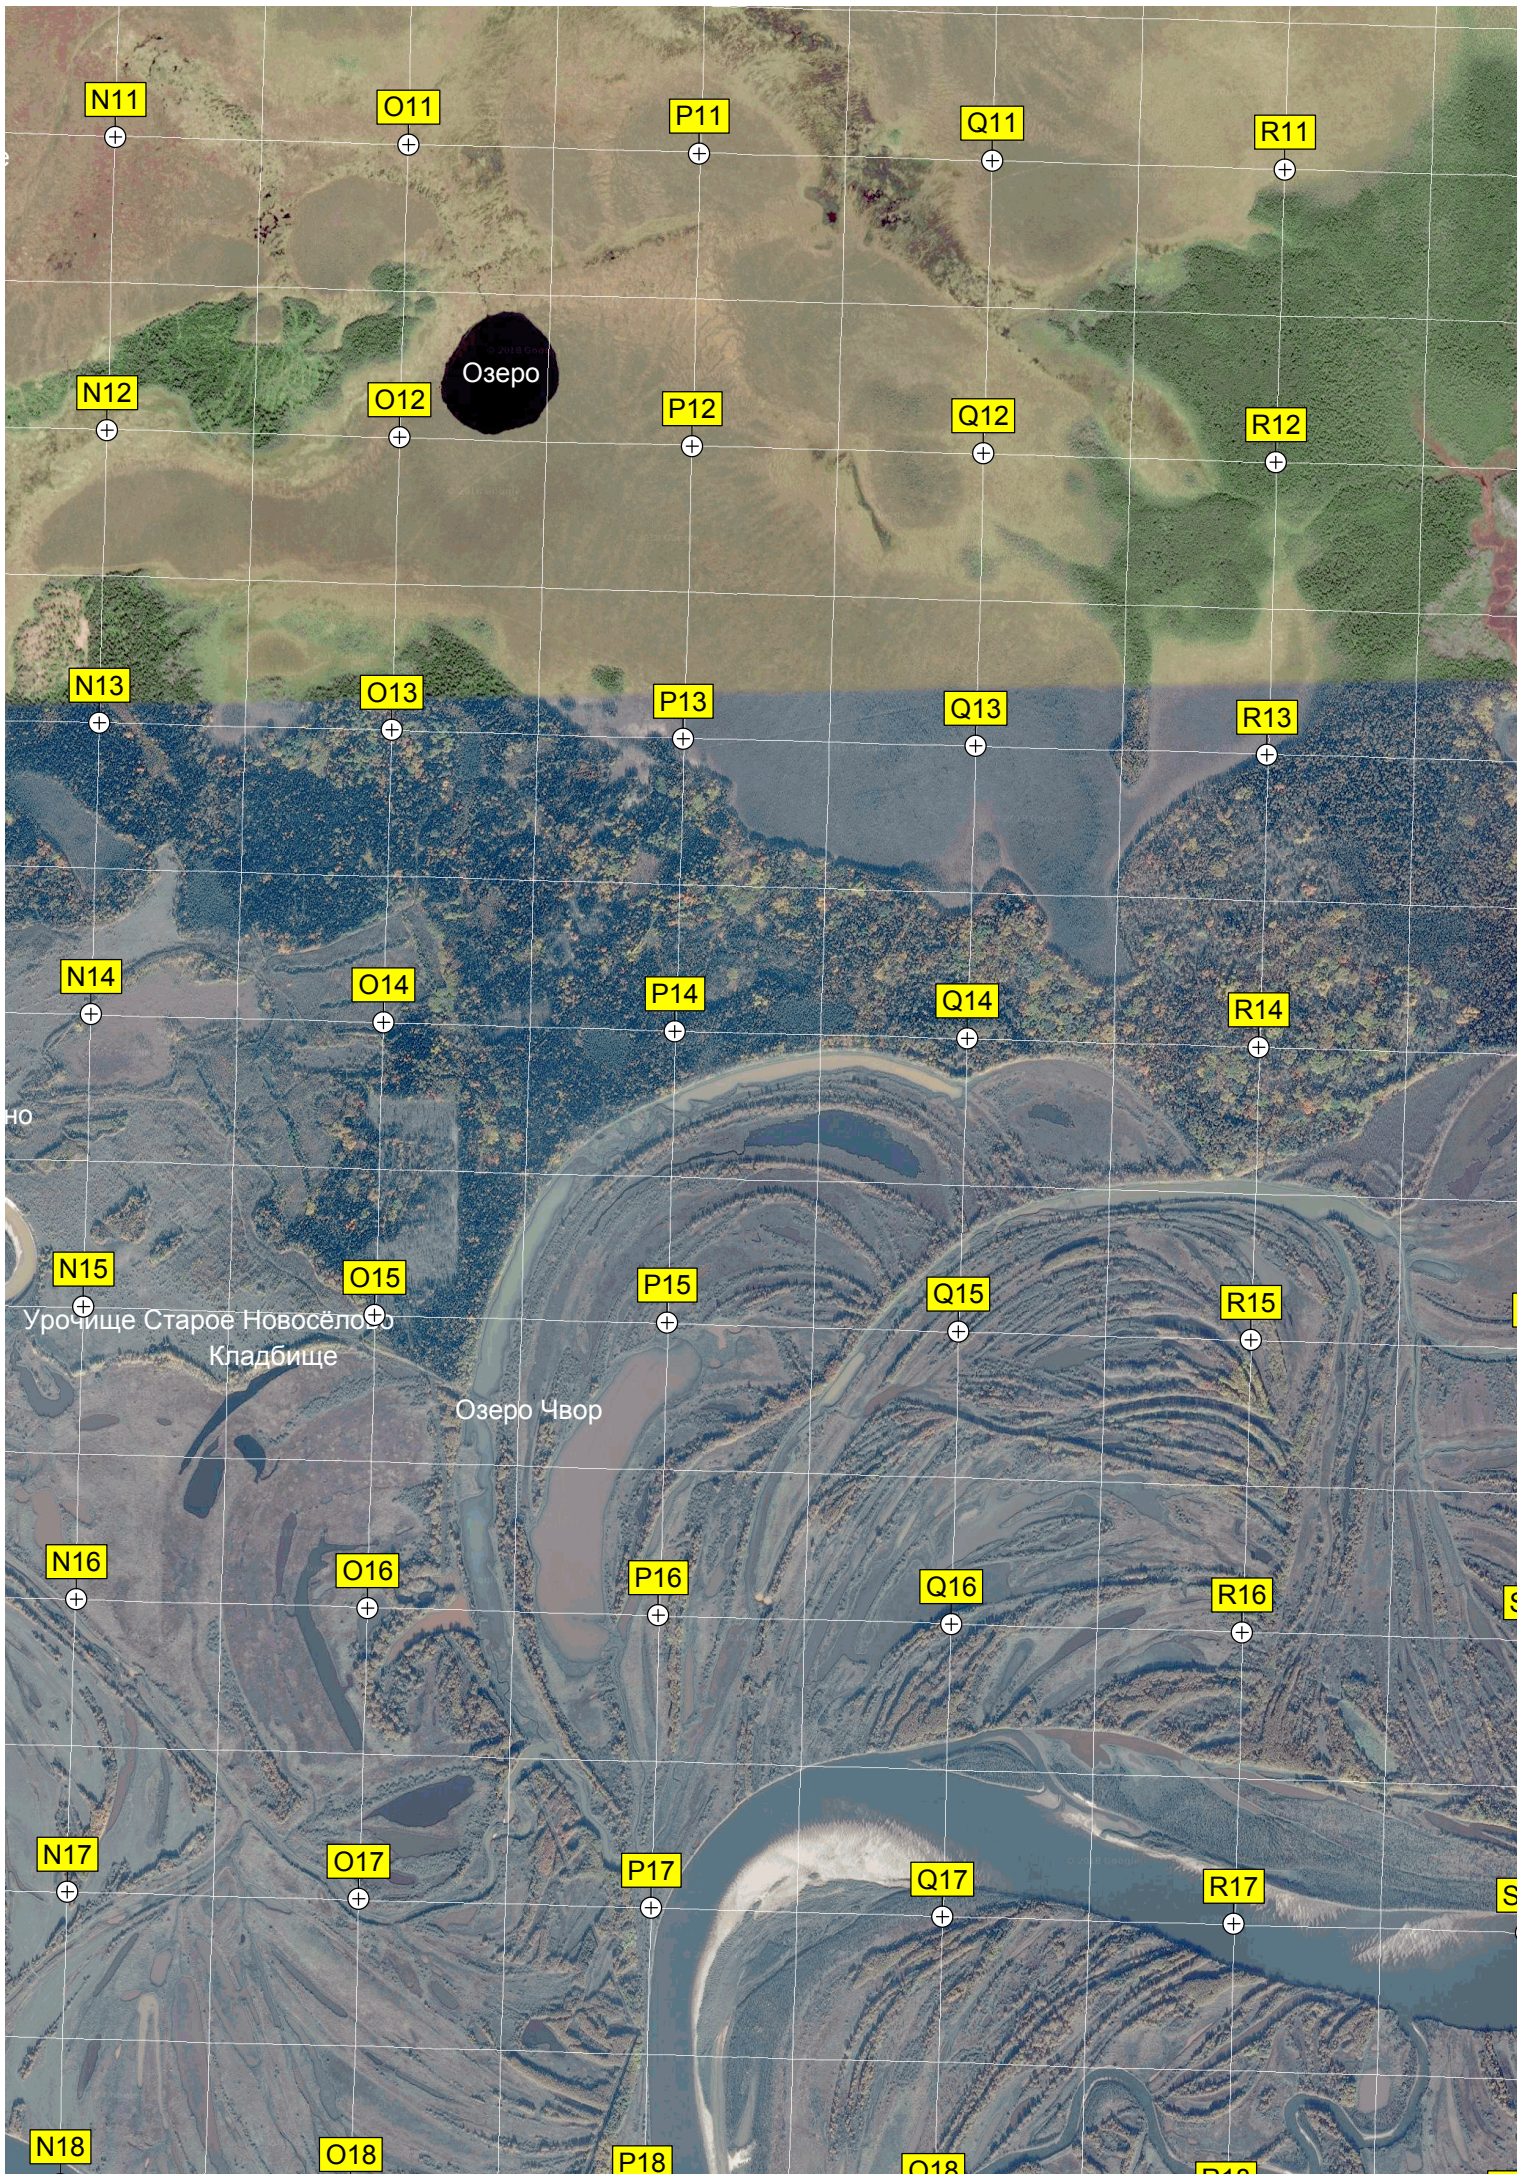

Озеро

608000

609000

610000

611000

612000

N4

O4

R10

Озеро Васильево

T18

U18

V18

W18

X18

T19

W25

X25

Дом культуры Новосёлово

Урочище Чулым
Урочище Длинное Поле

Урочище Ошлакова Поляна

Урочище Барский Сад

Озеро Светлое

Полигон ТБО

39000

Озеро Е...

О. ель поросшая кустарником
Урочище Канерова