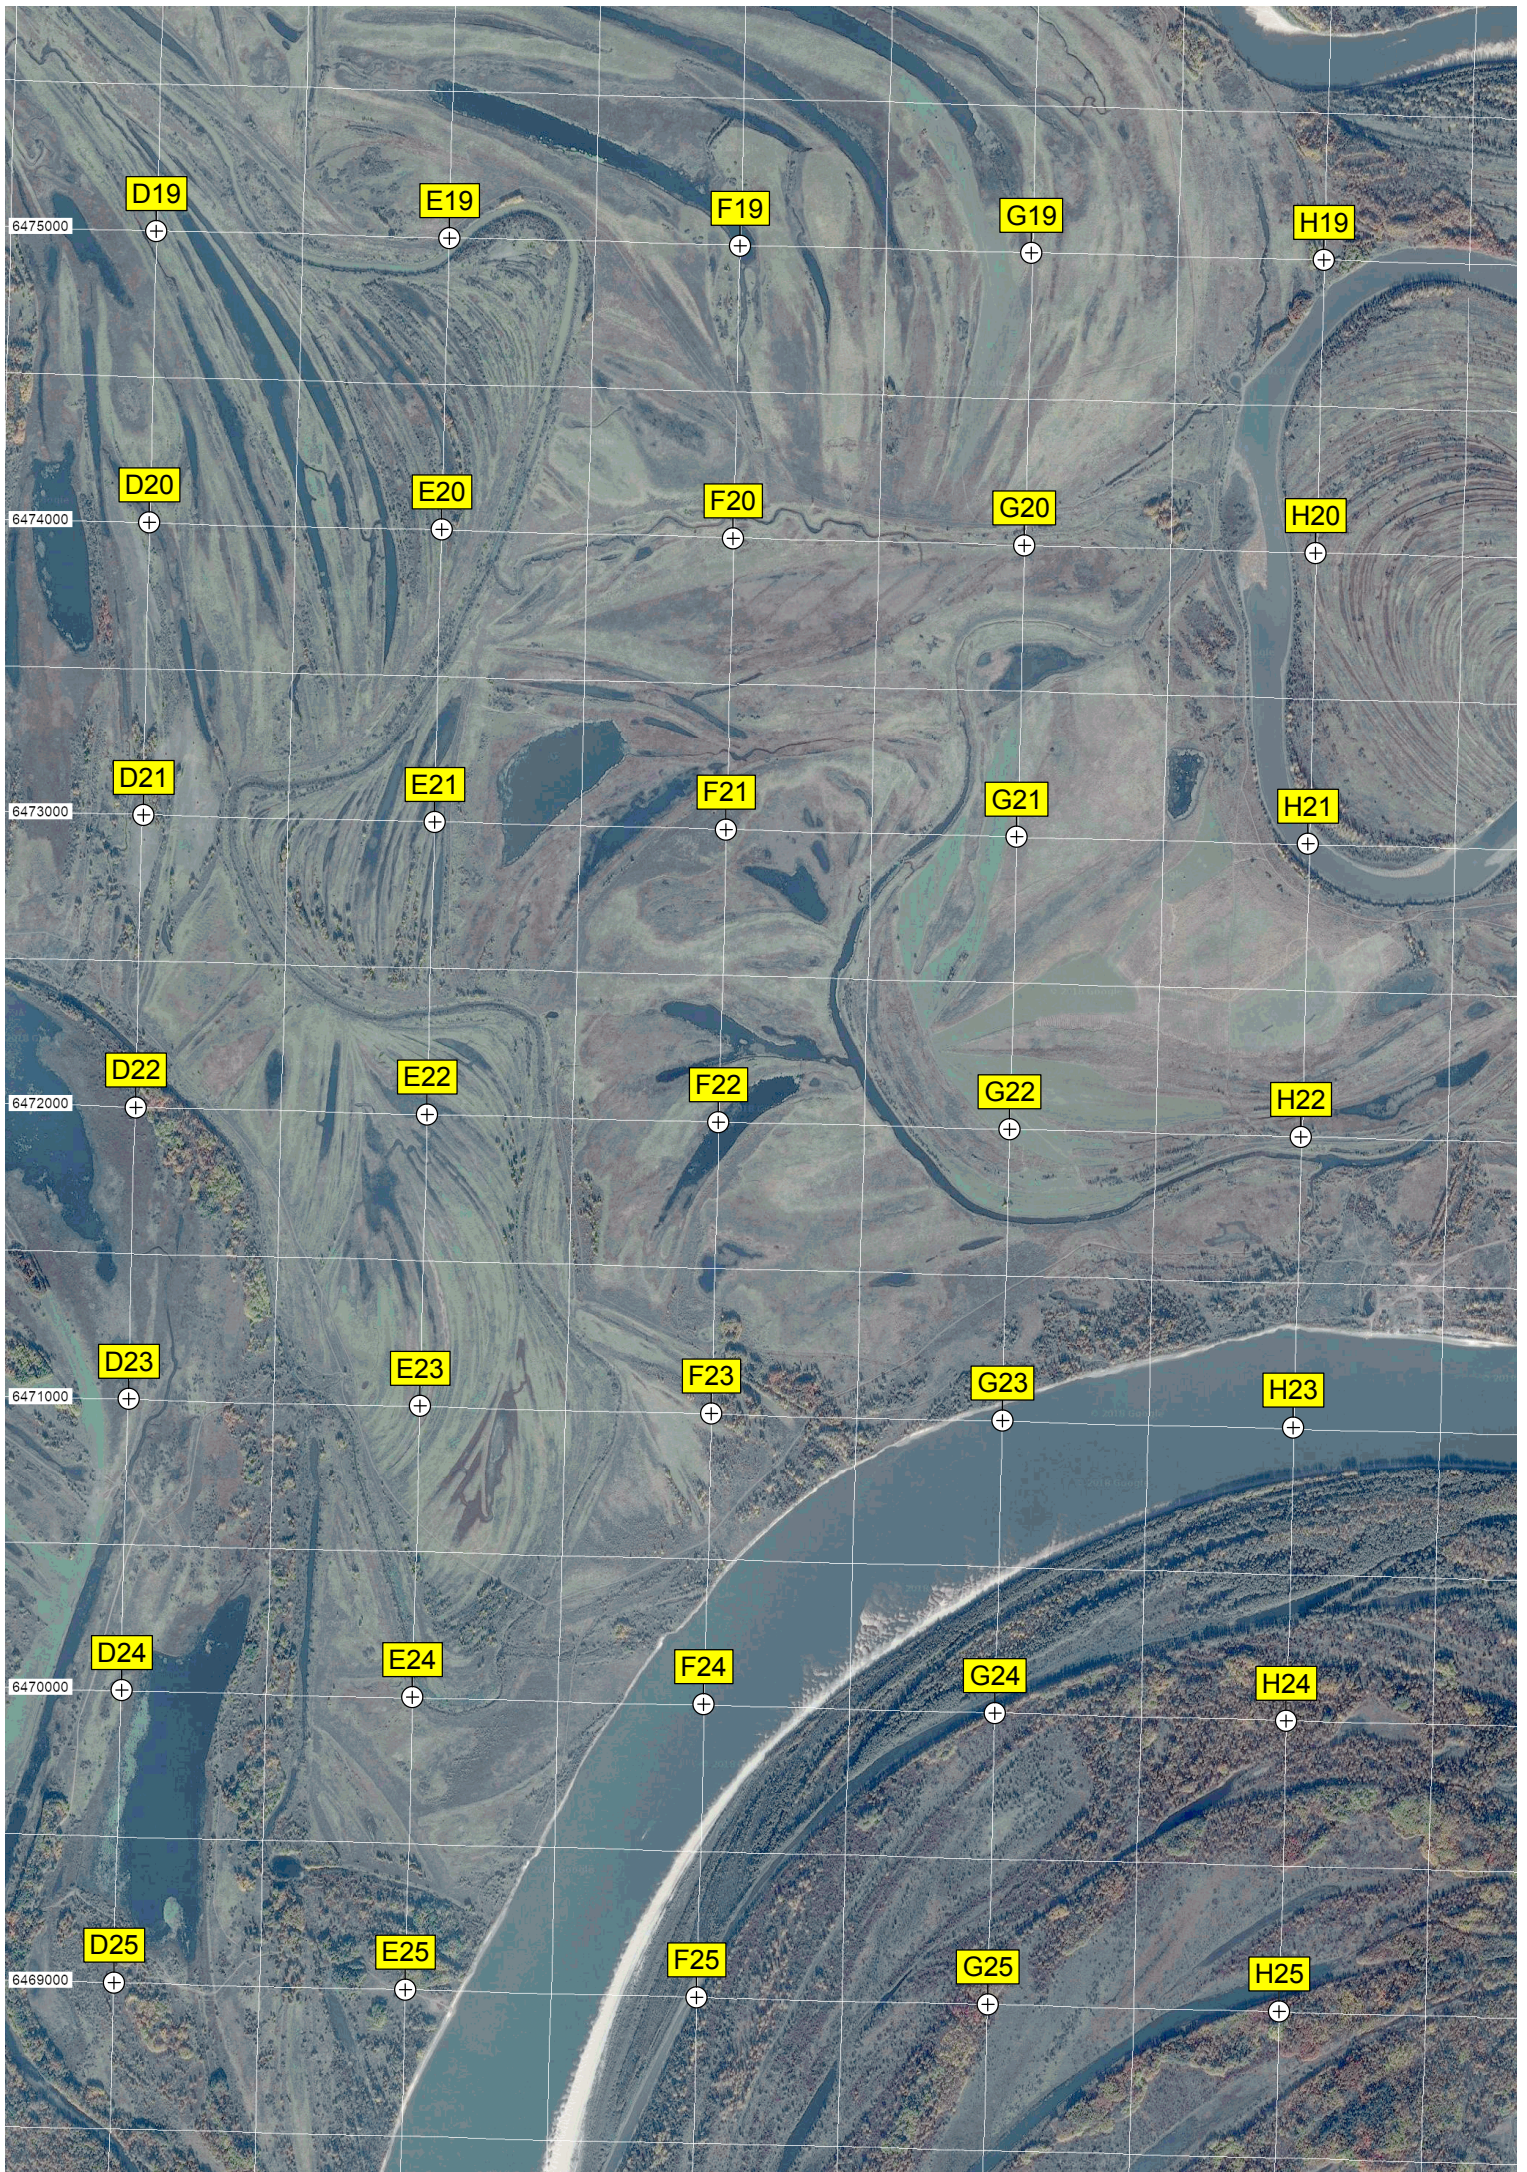

R10

Озеро Васильево

T18

U18

V18

W18

X18

T19

U19

V19

W19

X19

T20

U20

V20

W20

W25

X25

Дом культуры Новосёлово

Урочище Чулым
Урочище Длинное Поле

Урочище Ошлакова Поляна

Урочище Барский Сад

Озеро Светлое

Полигон ТБО

39000

Озеро Е...

О. ель поросшая кустарником
Урочище Канерова