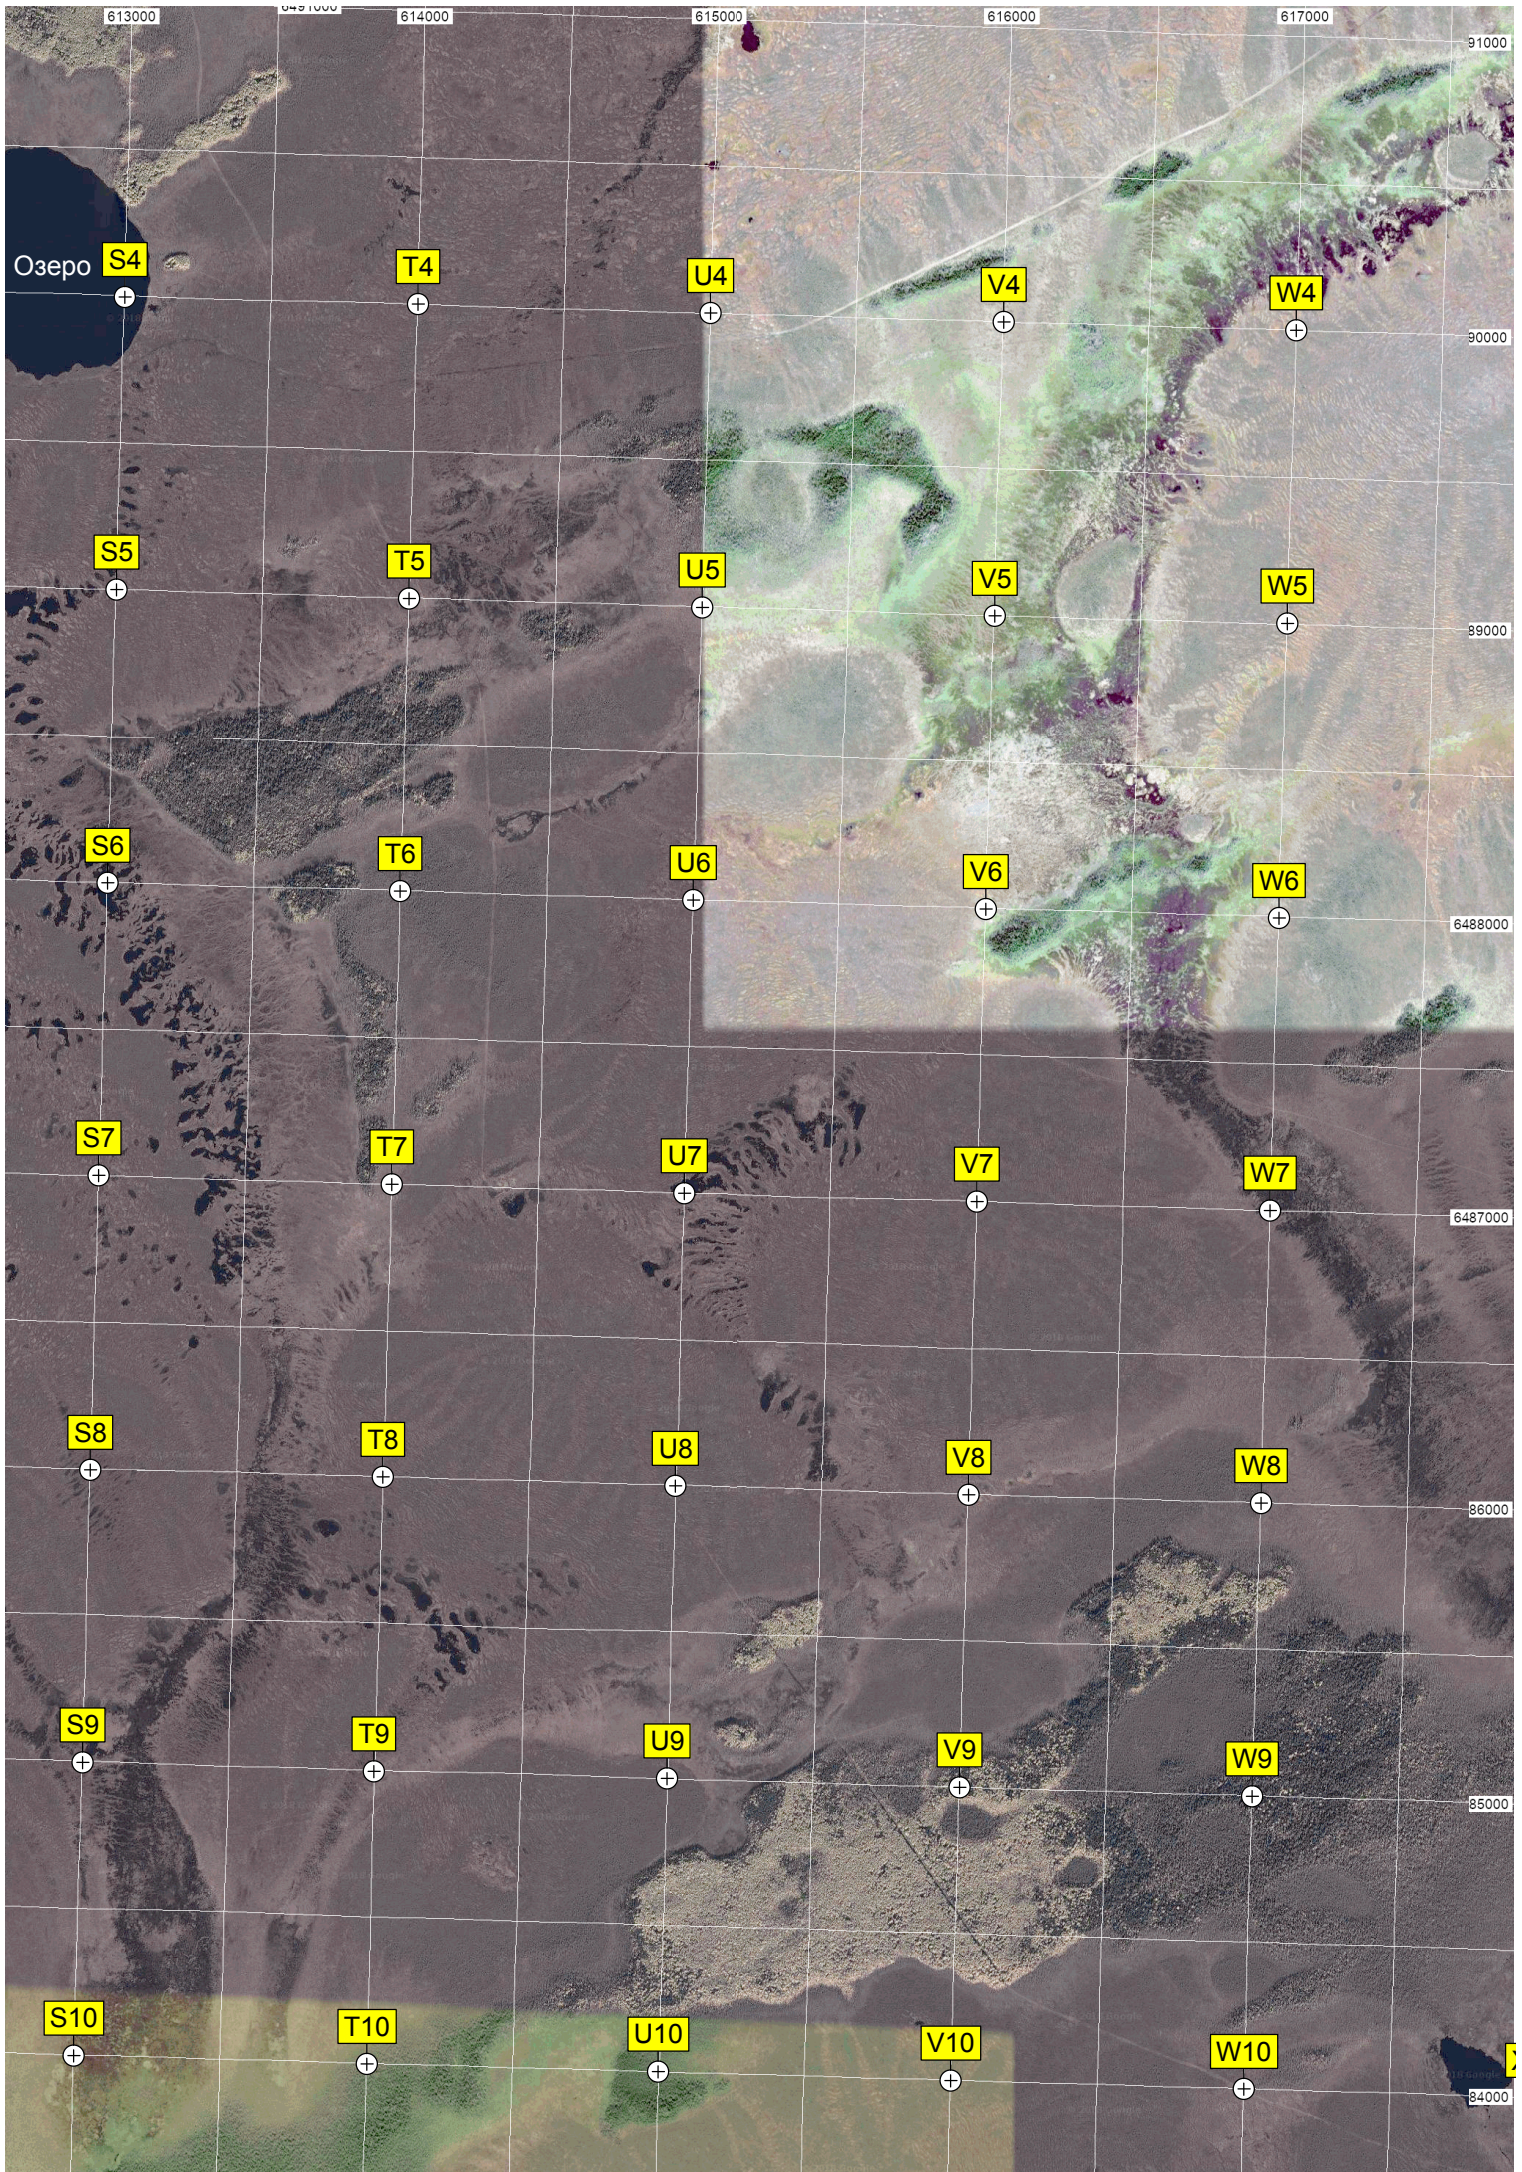

R10

Озеро Васильево

T18

U18

V18

W18

X18

T19

W25

X25

Дом культуры Новосёлово

Урочище Чулым
Урочище Длинное Поле

Урочище Ошлакова Поляна

Урочище Барский Сад

Озеро Светлое

Полигон ТБО

39000

Озеро Е...

О. ель поросшая кустарником
Урочище Канерова