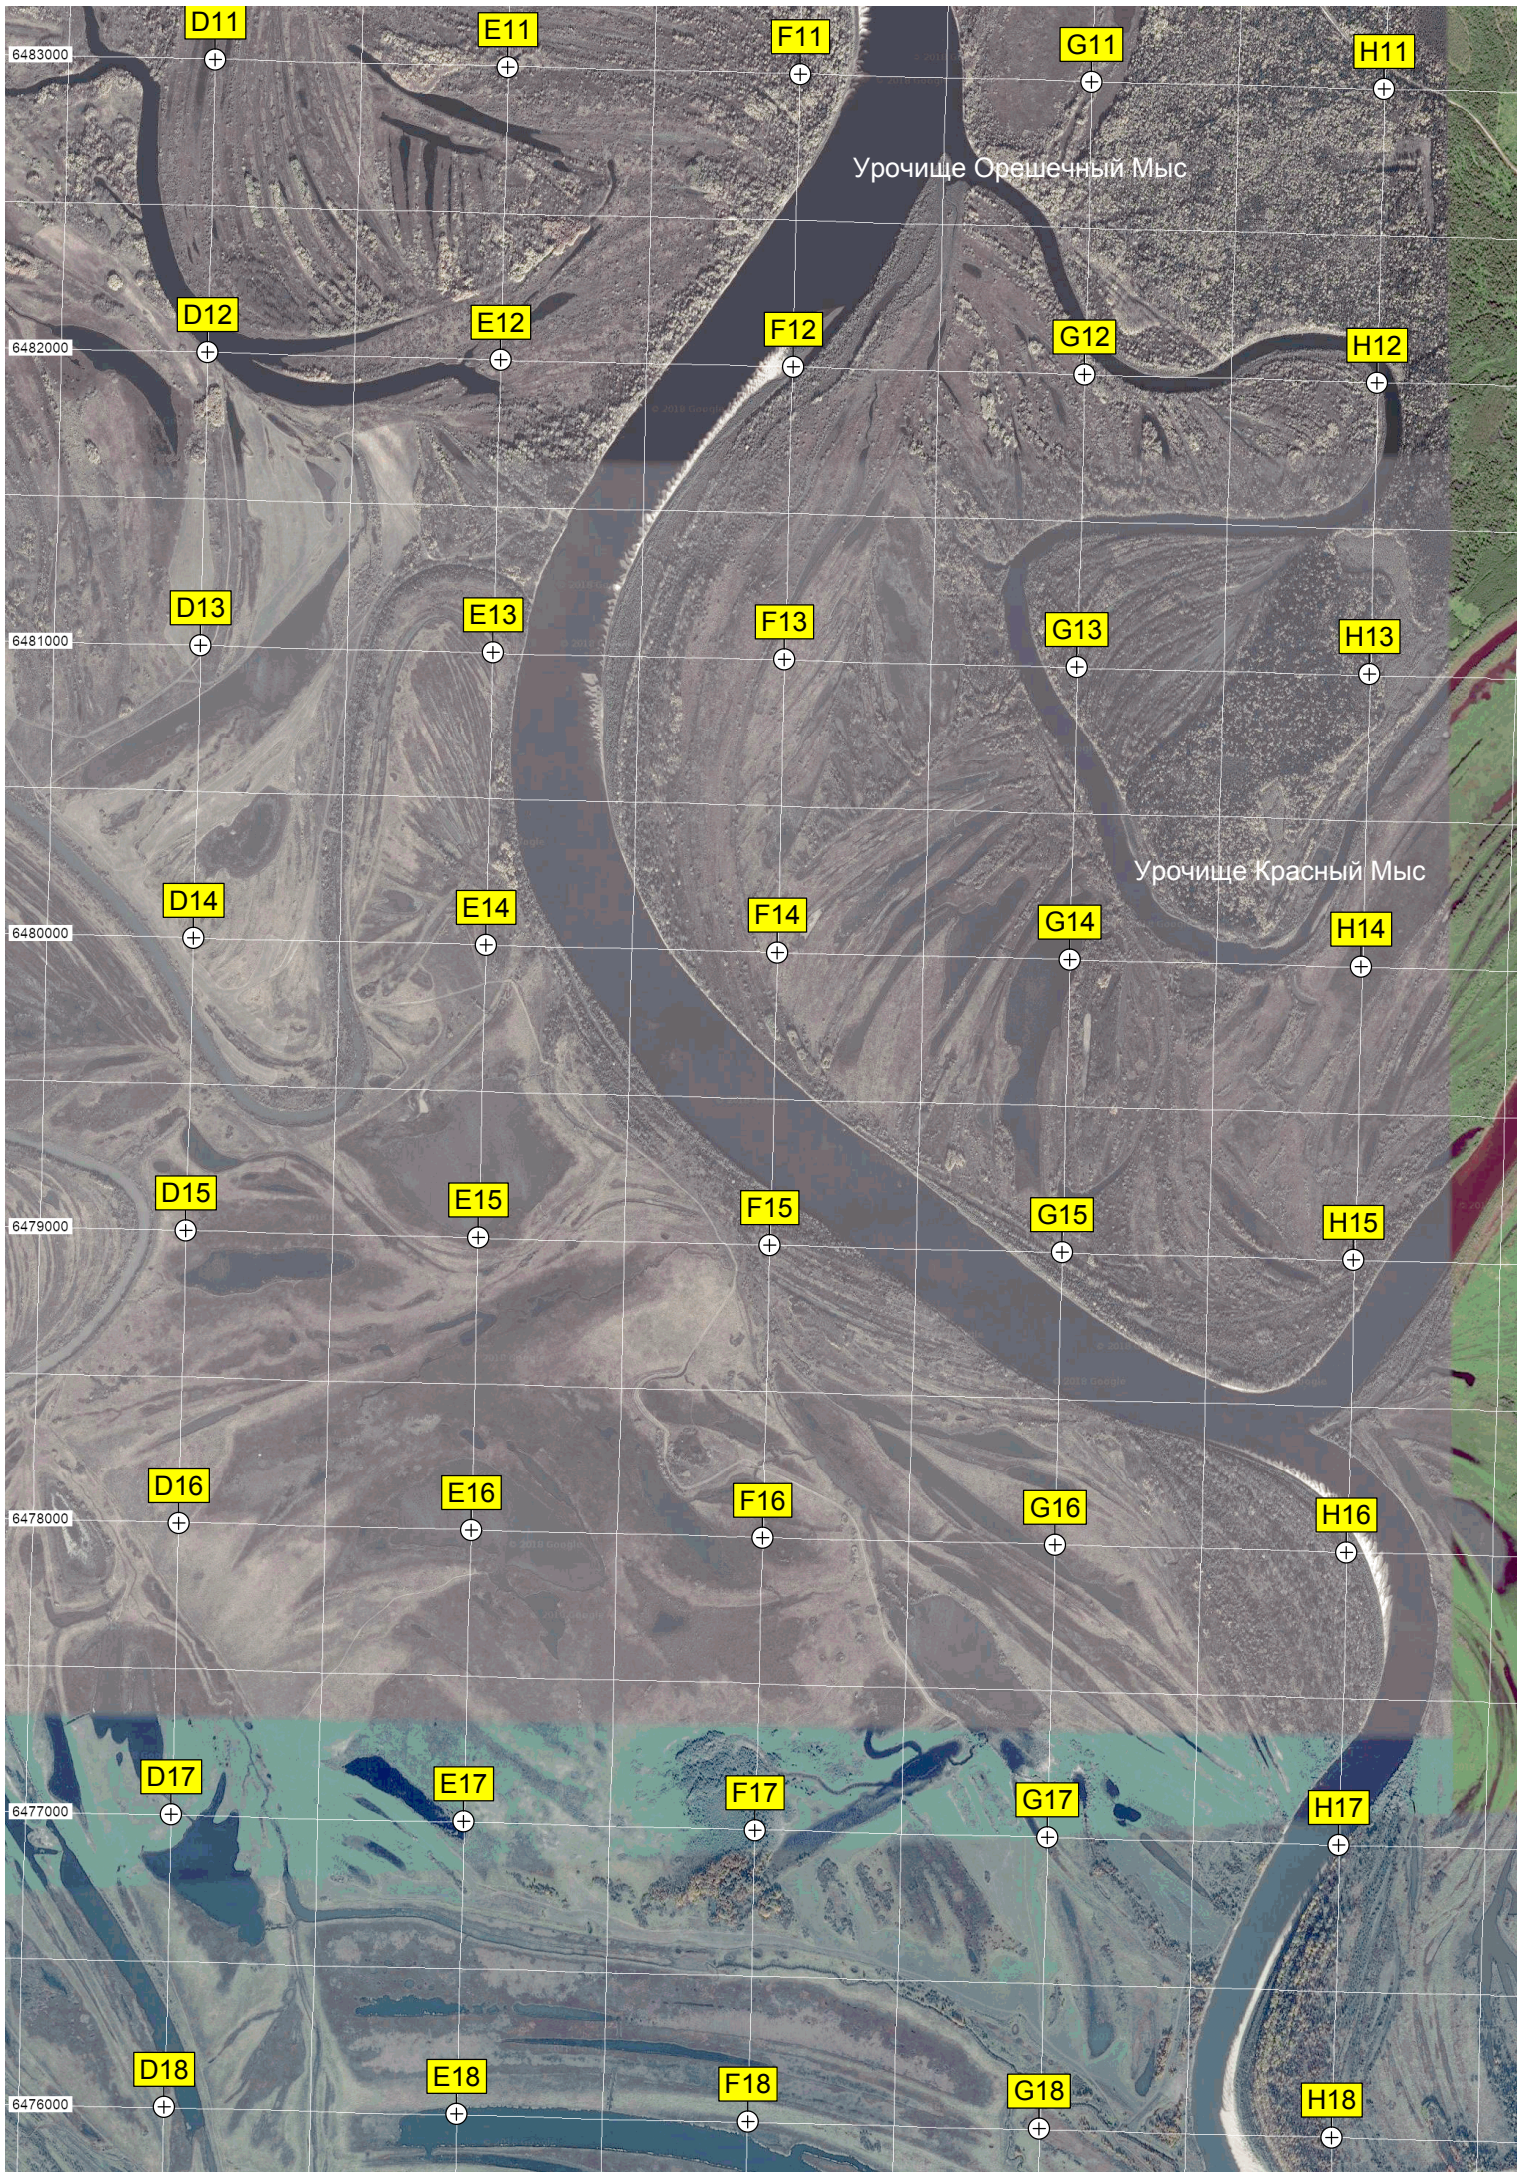

O9

P9

Q9

R9

N10

O10

P10

Q10

R10

Озеро Васильево

T18

U18

V18

W18

X18

T19

W25

X25

Дом культуры Новосёлово

Урочище Чулым
Урочище Длинное Поле

Урочище Ошлакова Поляна

Урочище Барский Сад

Озеро Светлое

Полигон ТБО