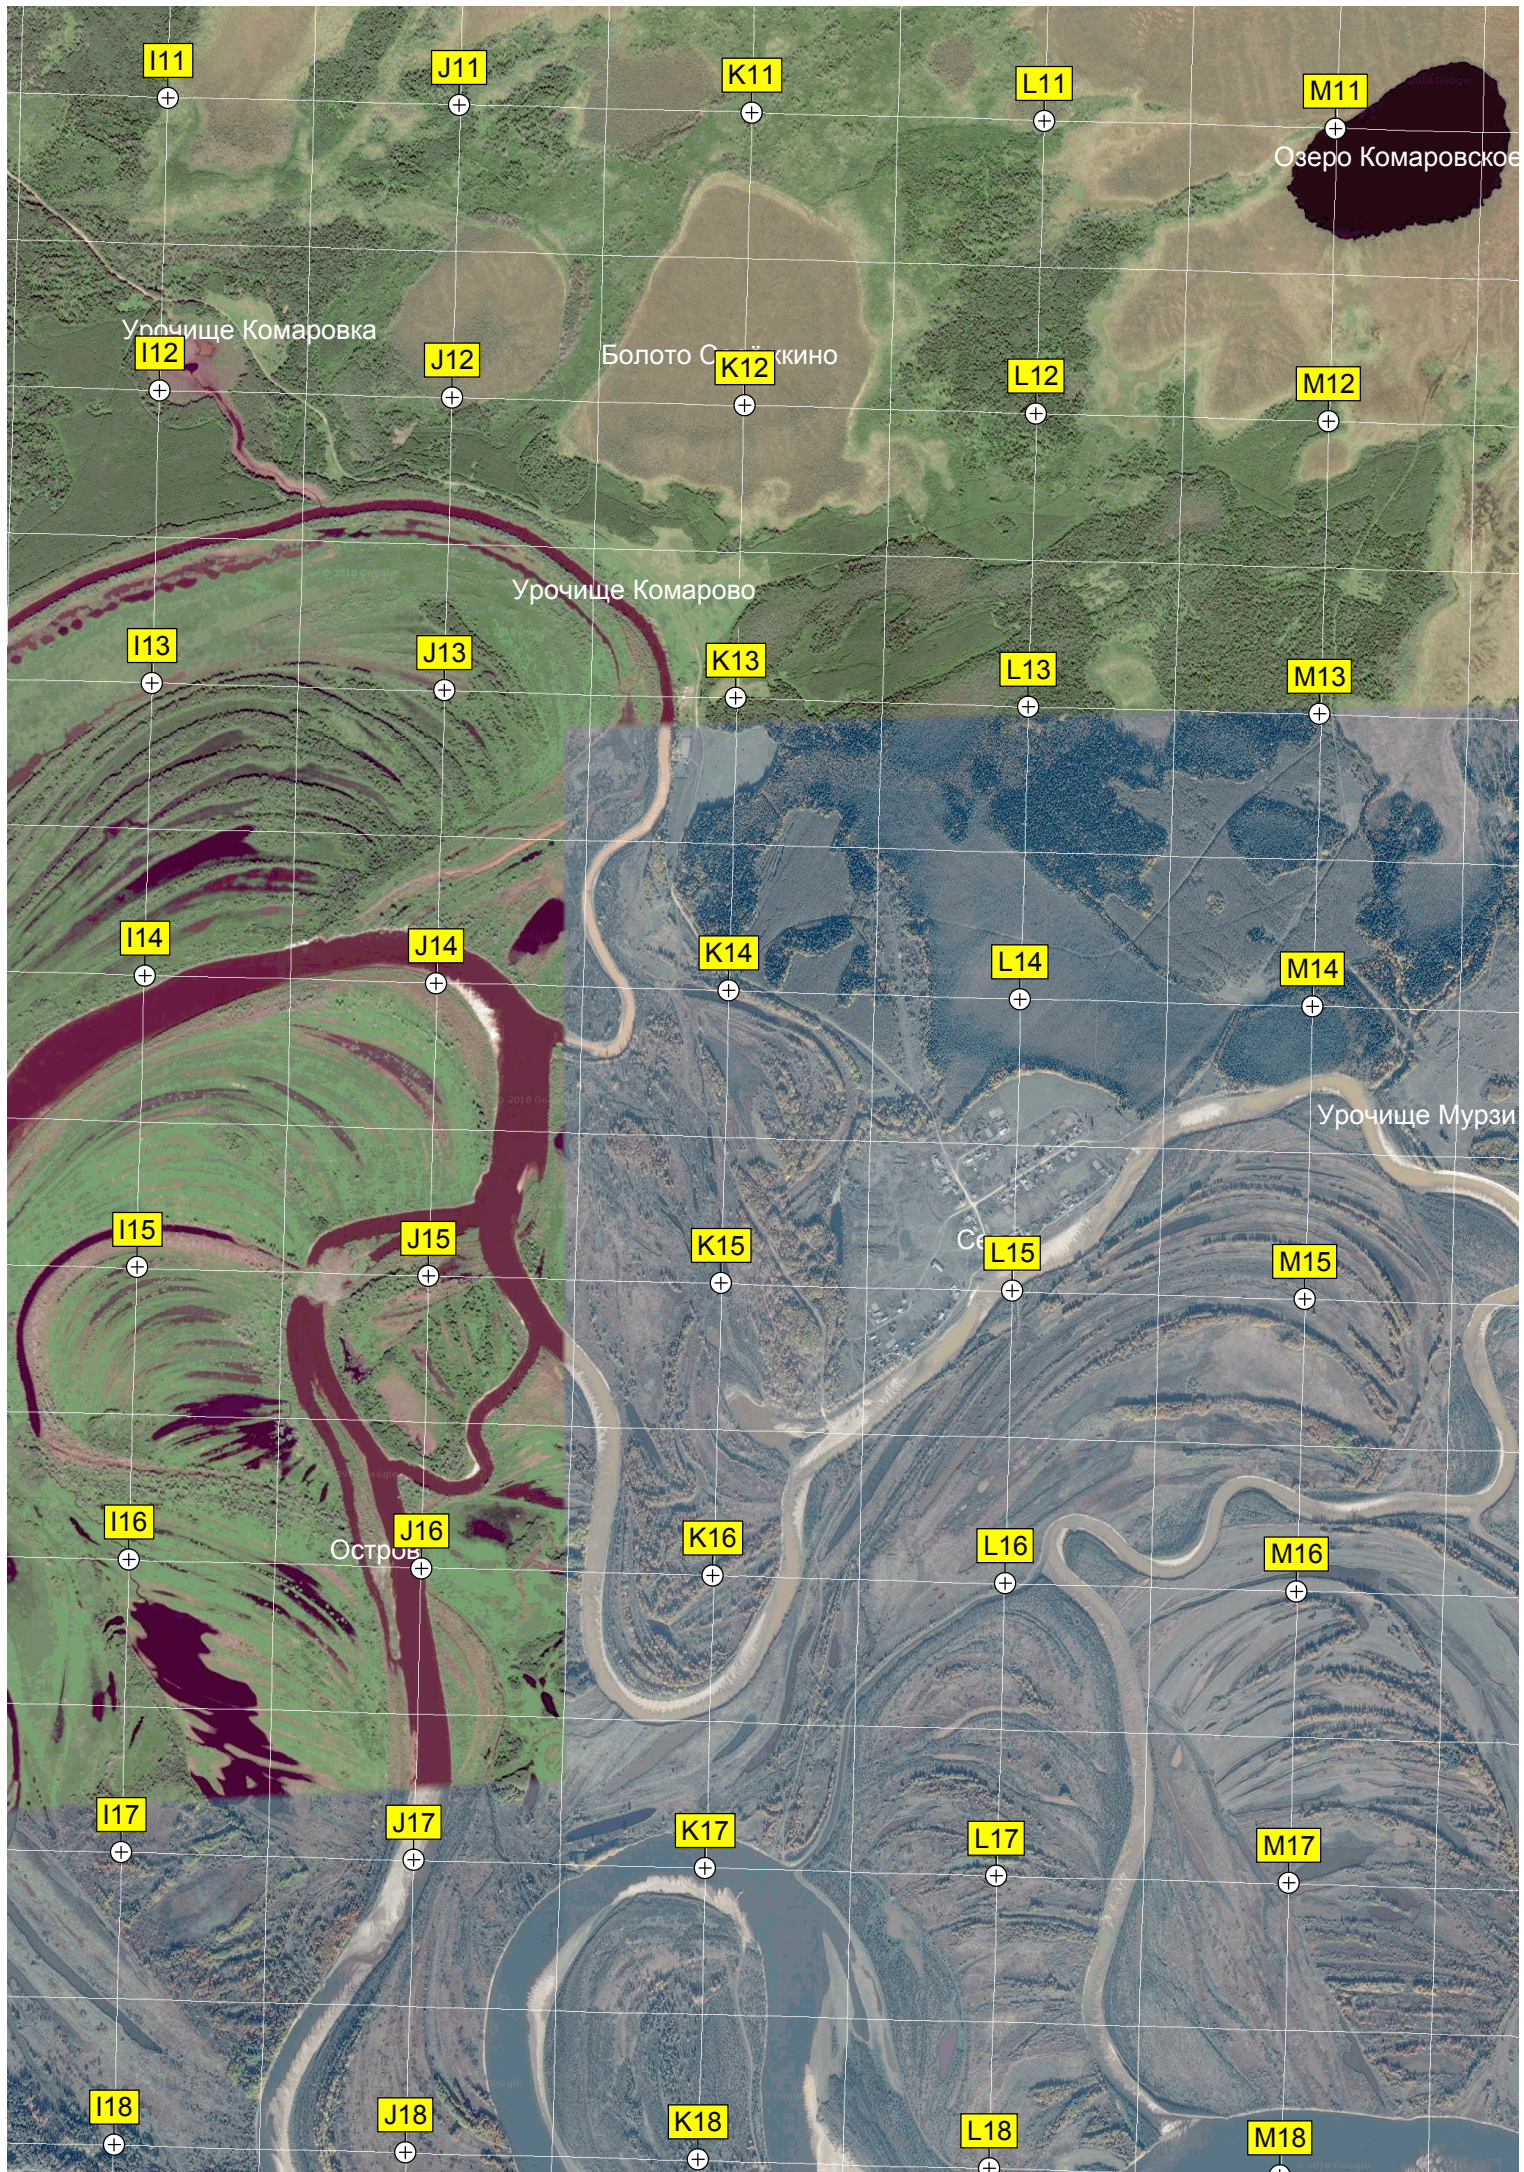

R10

Озеро Васильево

T18

U18

V18

W18

X18

T19

W25

X25

Дом культуры Новосёлово

Урочище Чулым
Урочище Длинное Поле

Урочище Ошлакова Поляна

Урочище Барский Сад

Озеро Светлое

Полигон ТБО