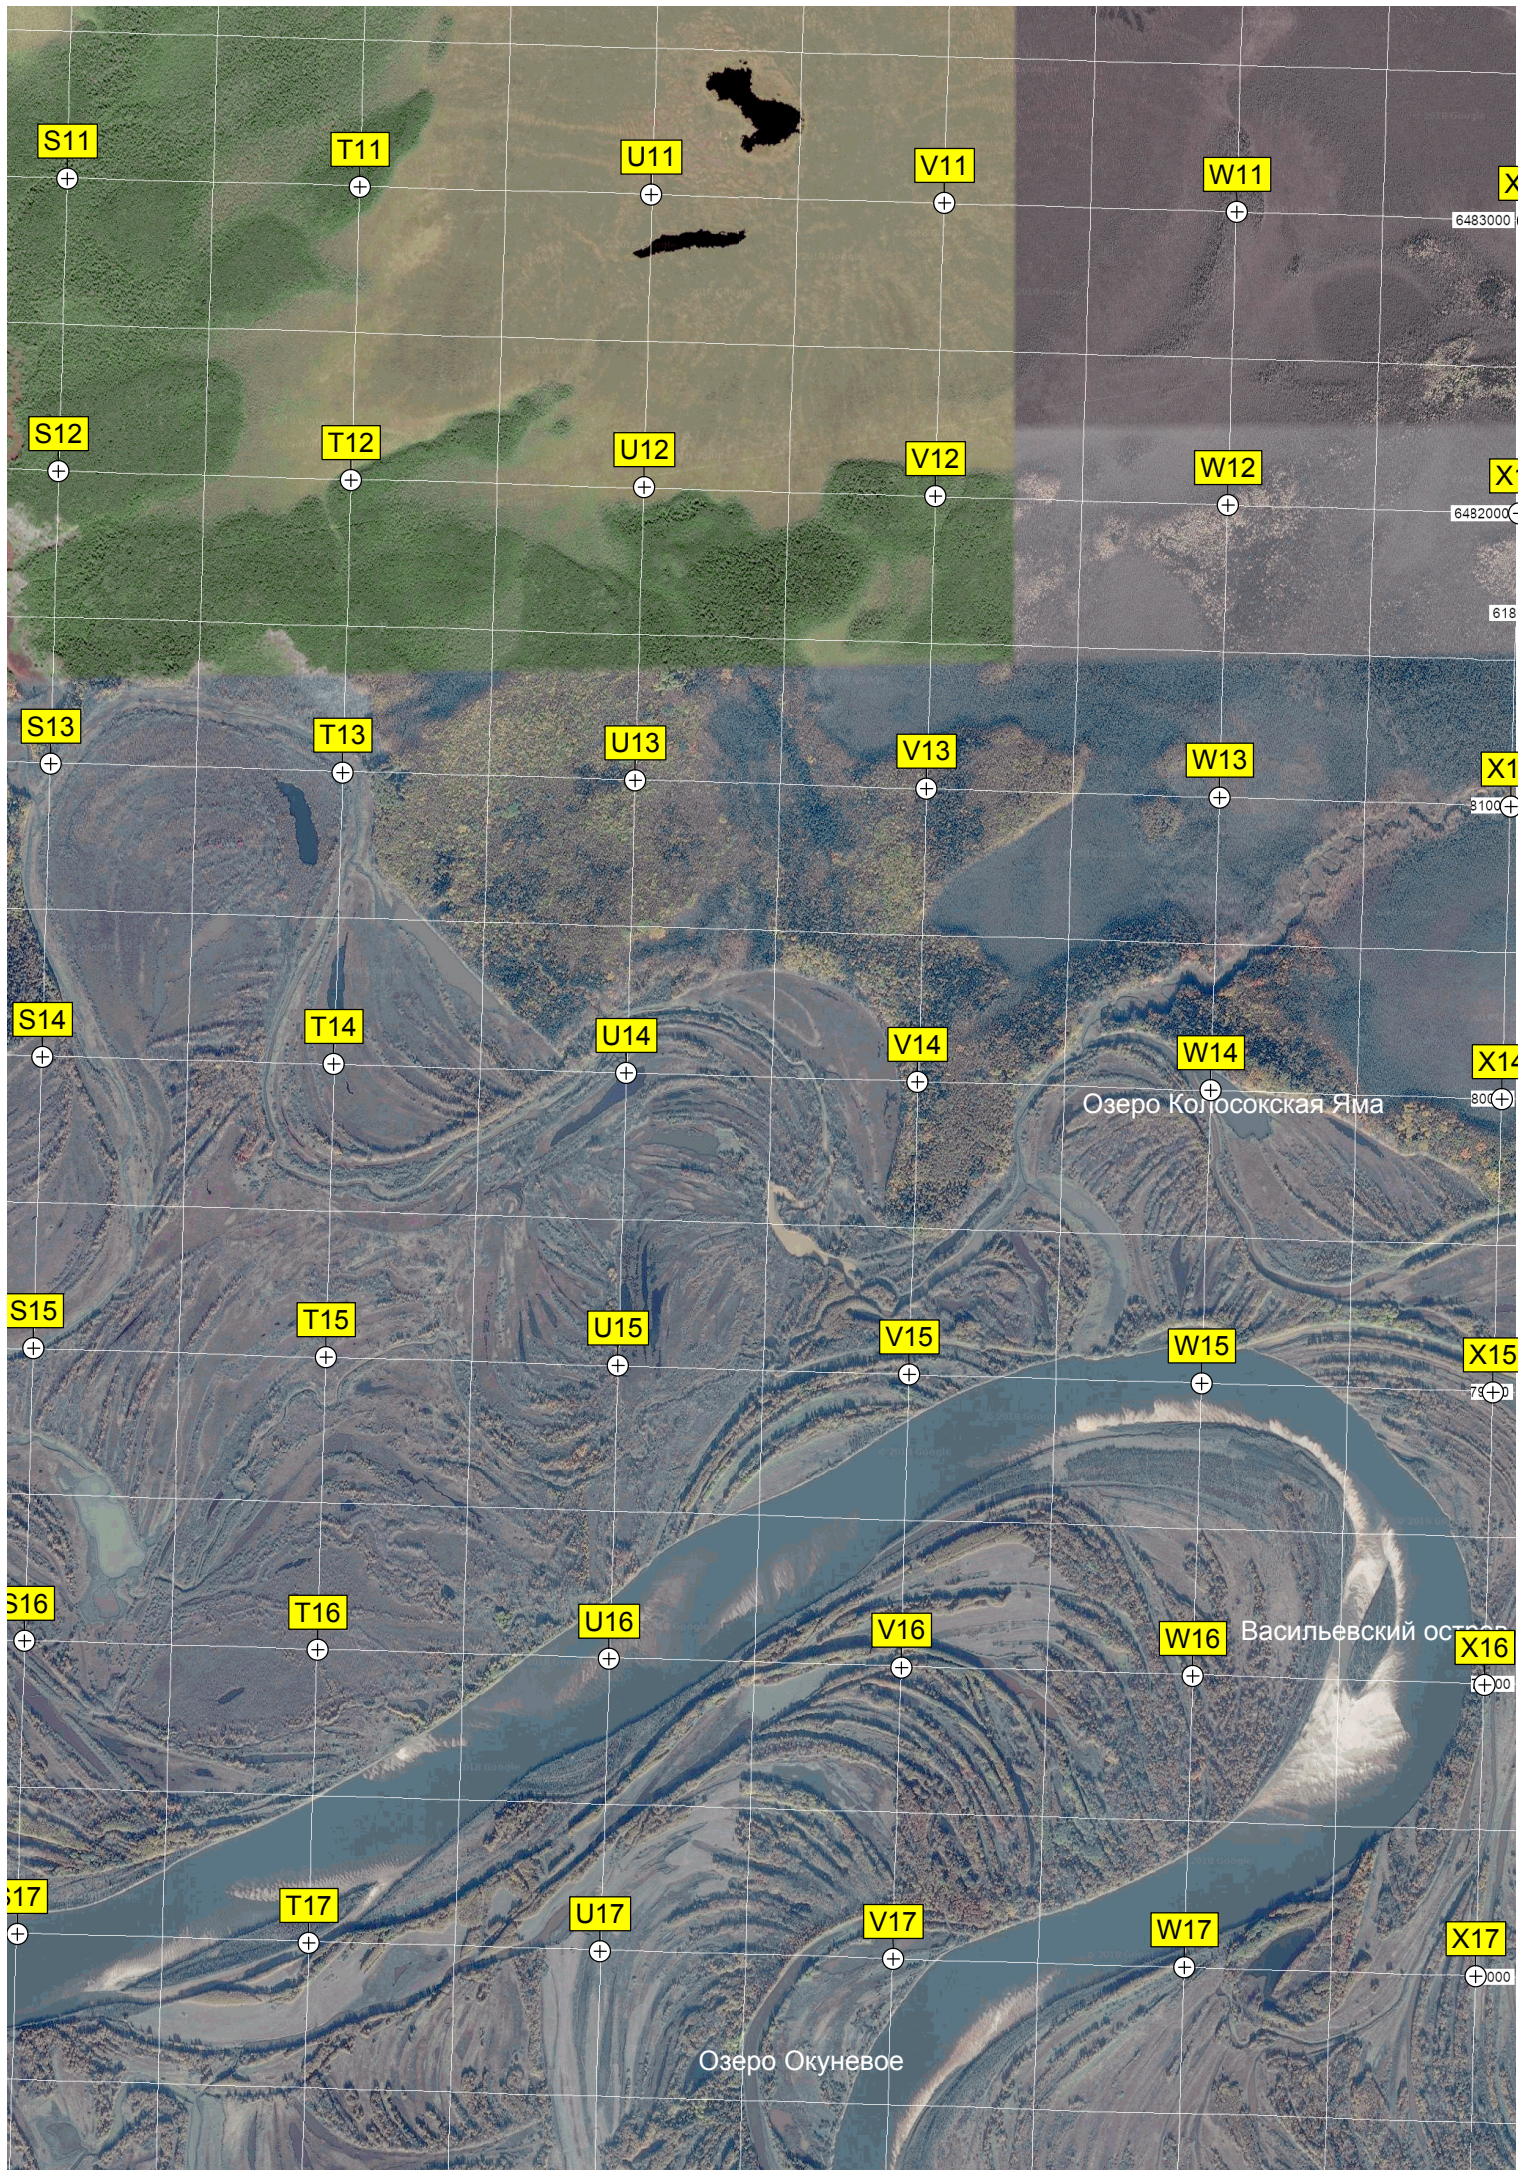

R10

Озеро Васильево

T18

U18

V18

W18

X18

T19

W25

X25

Дом культуры Новосёлово

Урочище Чулым
Урочище Длинное Поле

Урочище Ошлакова Поляна

Урочище Барский Сад

Озеро Светлое

Полигон ТБО

39000

Озеро Е...

О. ель поросшая кустарником
Урочище Канерова