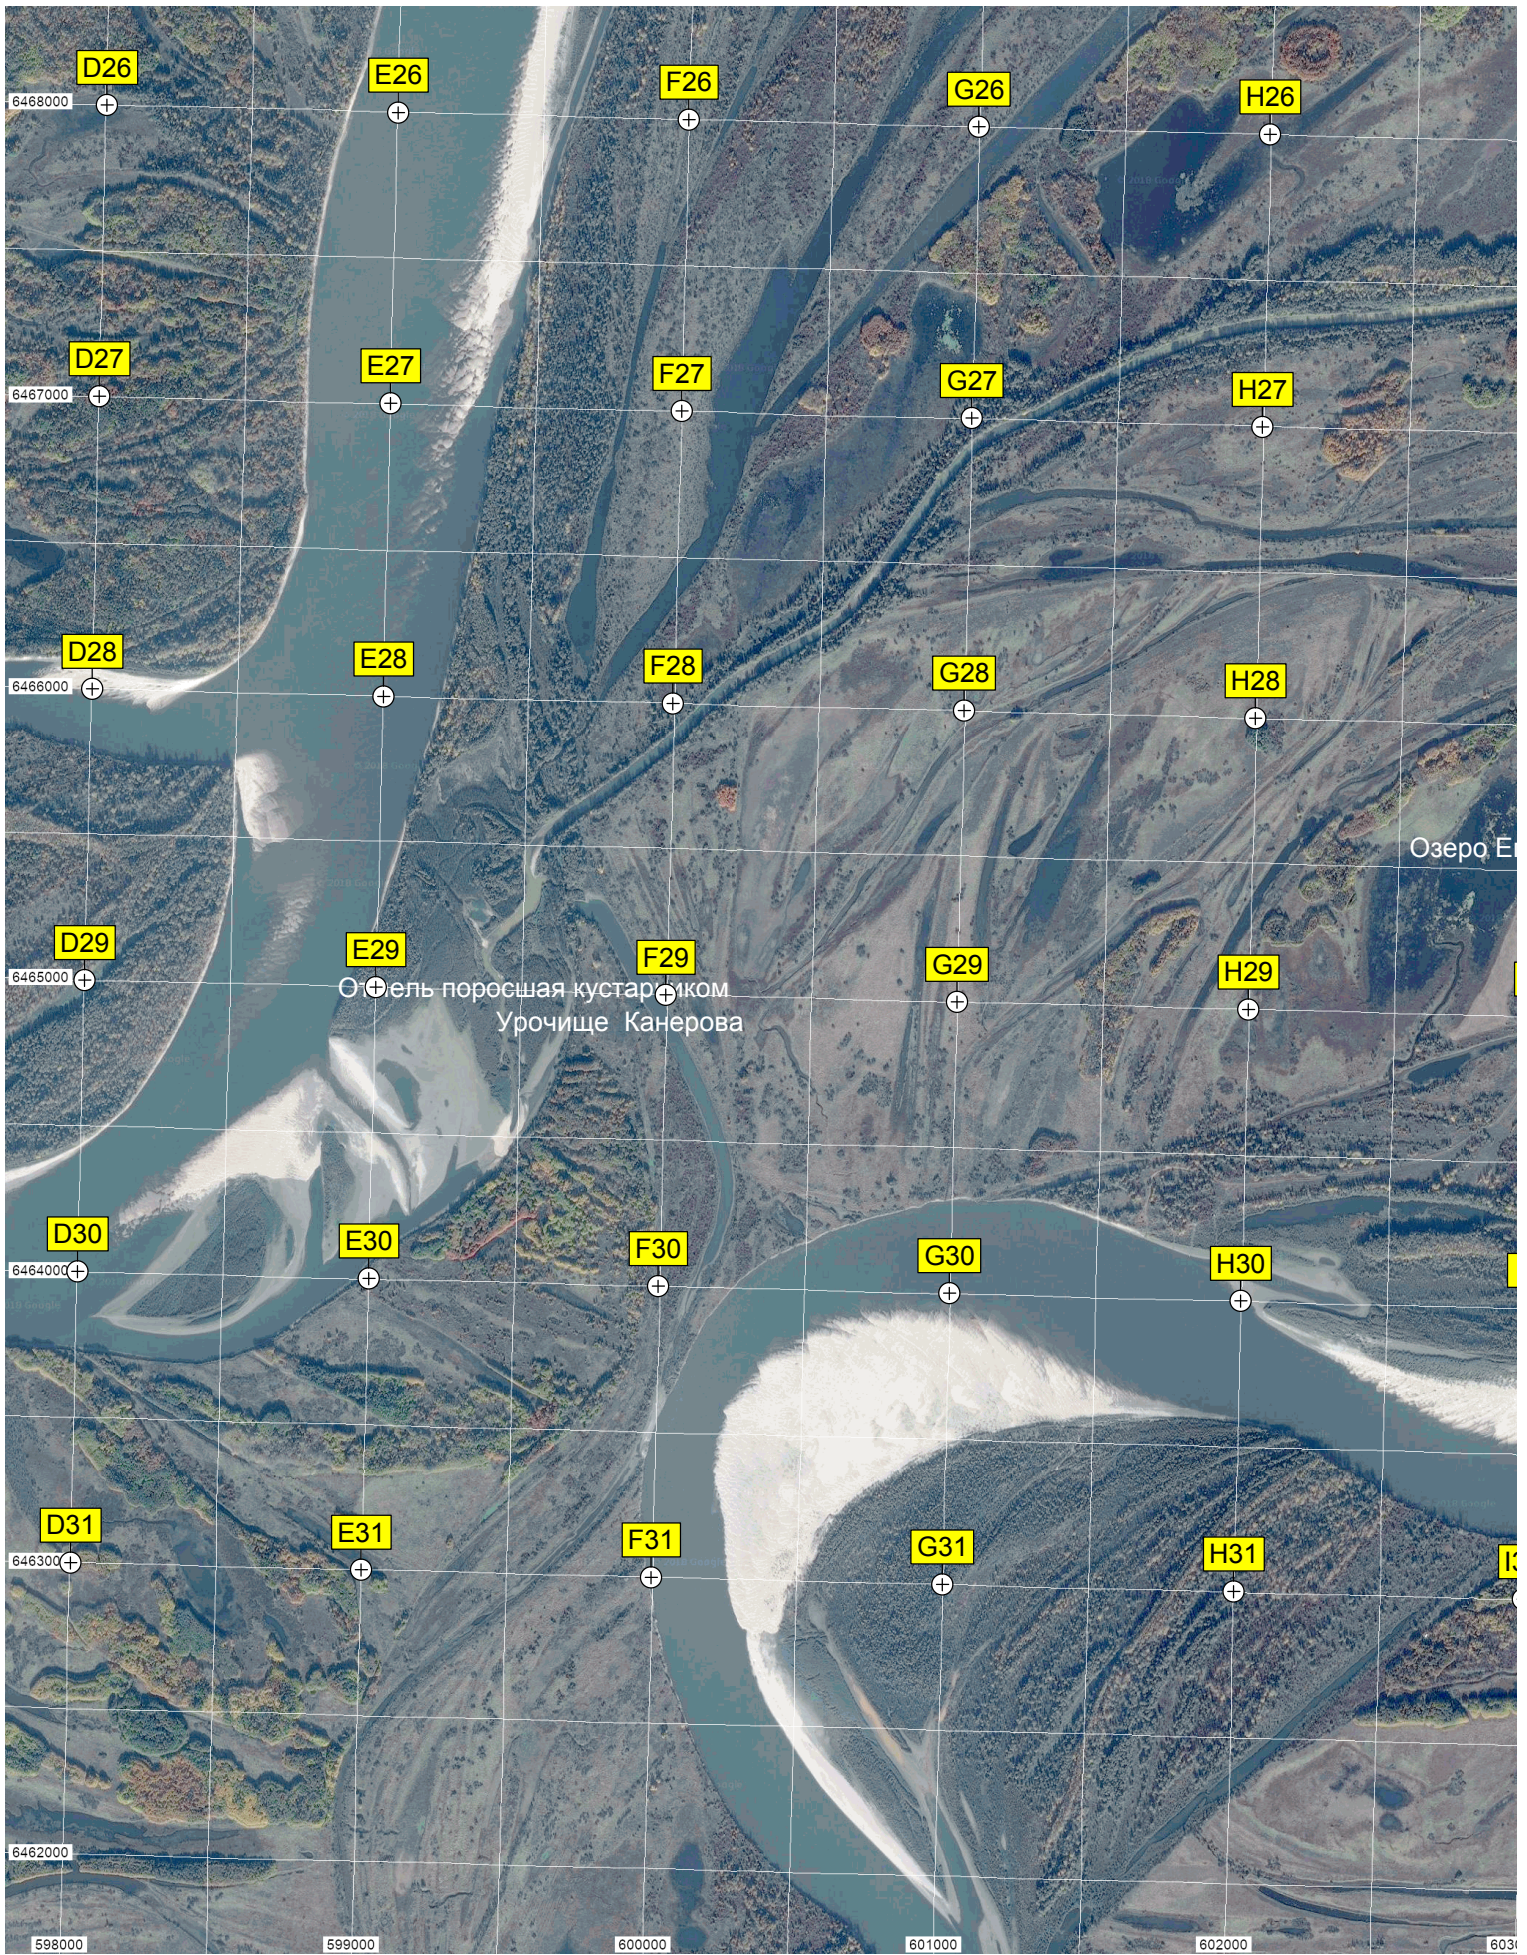

W25

X25

Дом культуры Новосёлово

Урочище Чулым
Урочище Длинное Поле

Урочище Ошлакова Поляна

Урочище Барский Сад

Озеро Светлое

Полигон ТБО

Радиолокатор «К»

76000

75000

474000

73000

72000

71000

70000

39000

Озеро Е...

О. ель поросшая кустарником
Урочище Канерова