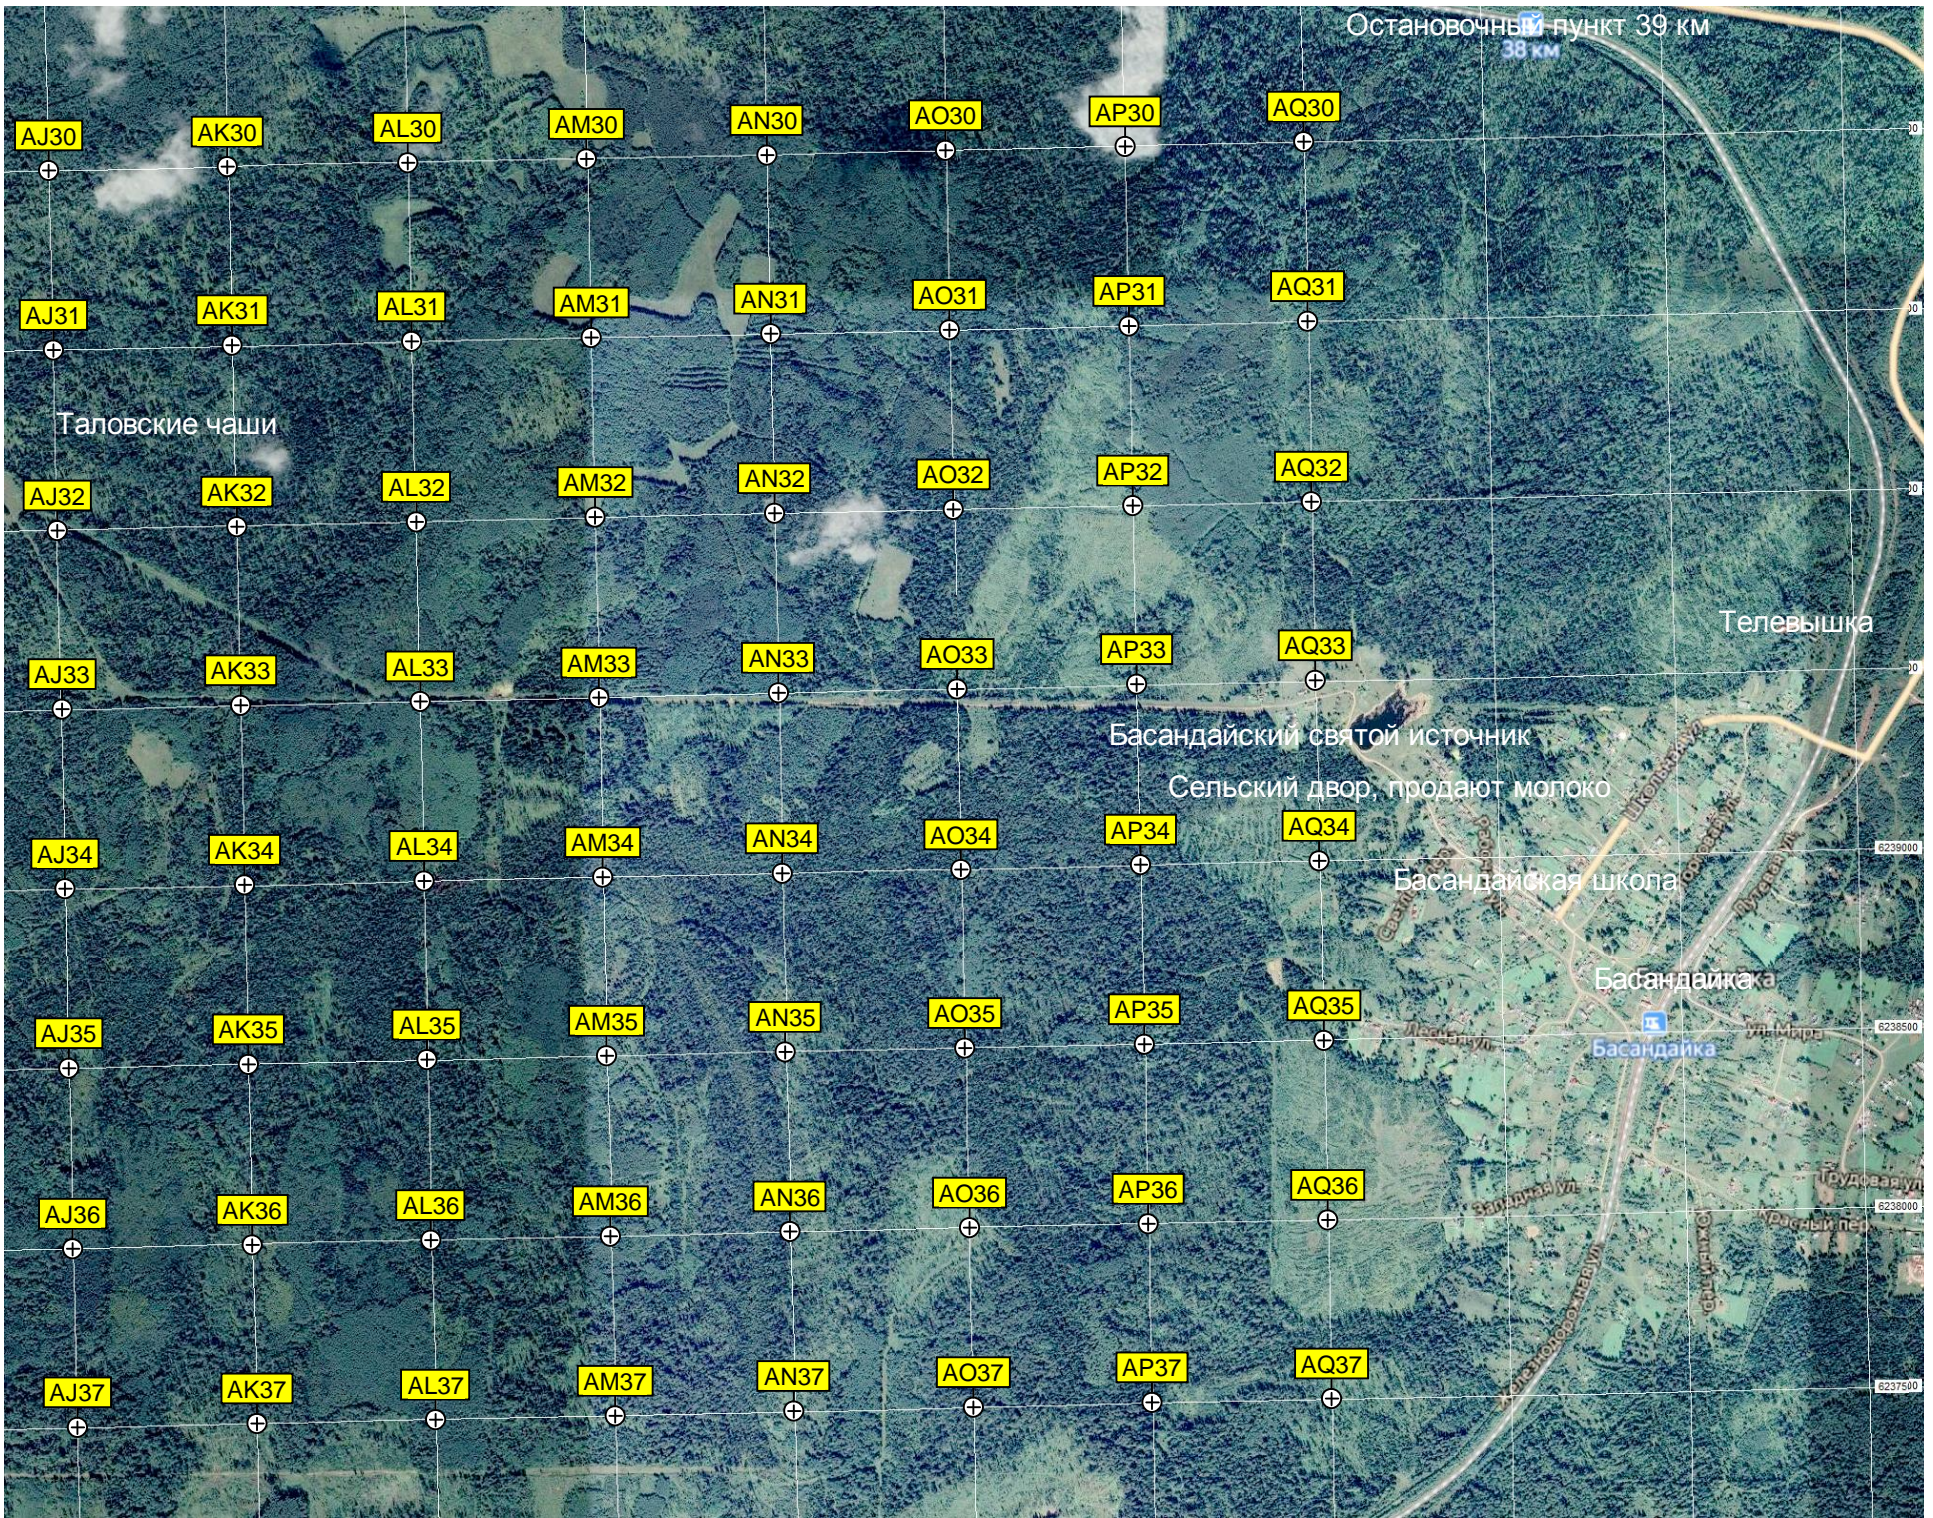

Заброшенное здание

Развалины фермы

Пруд

Пруд

р. Соснов

Тригопункт Ключи

Остановочный пункт 39 км

38 км