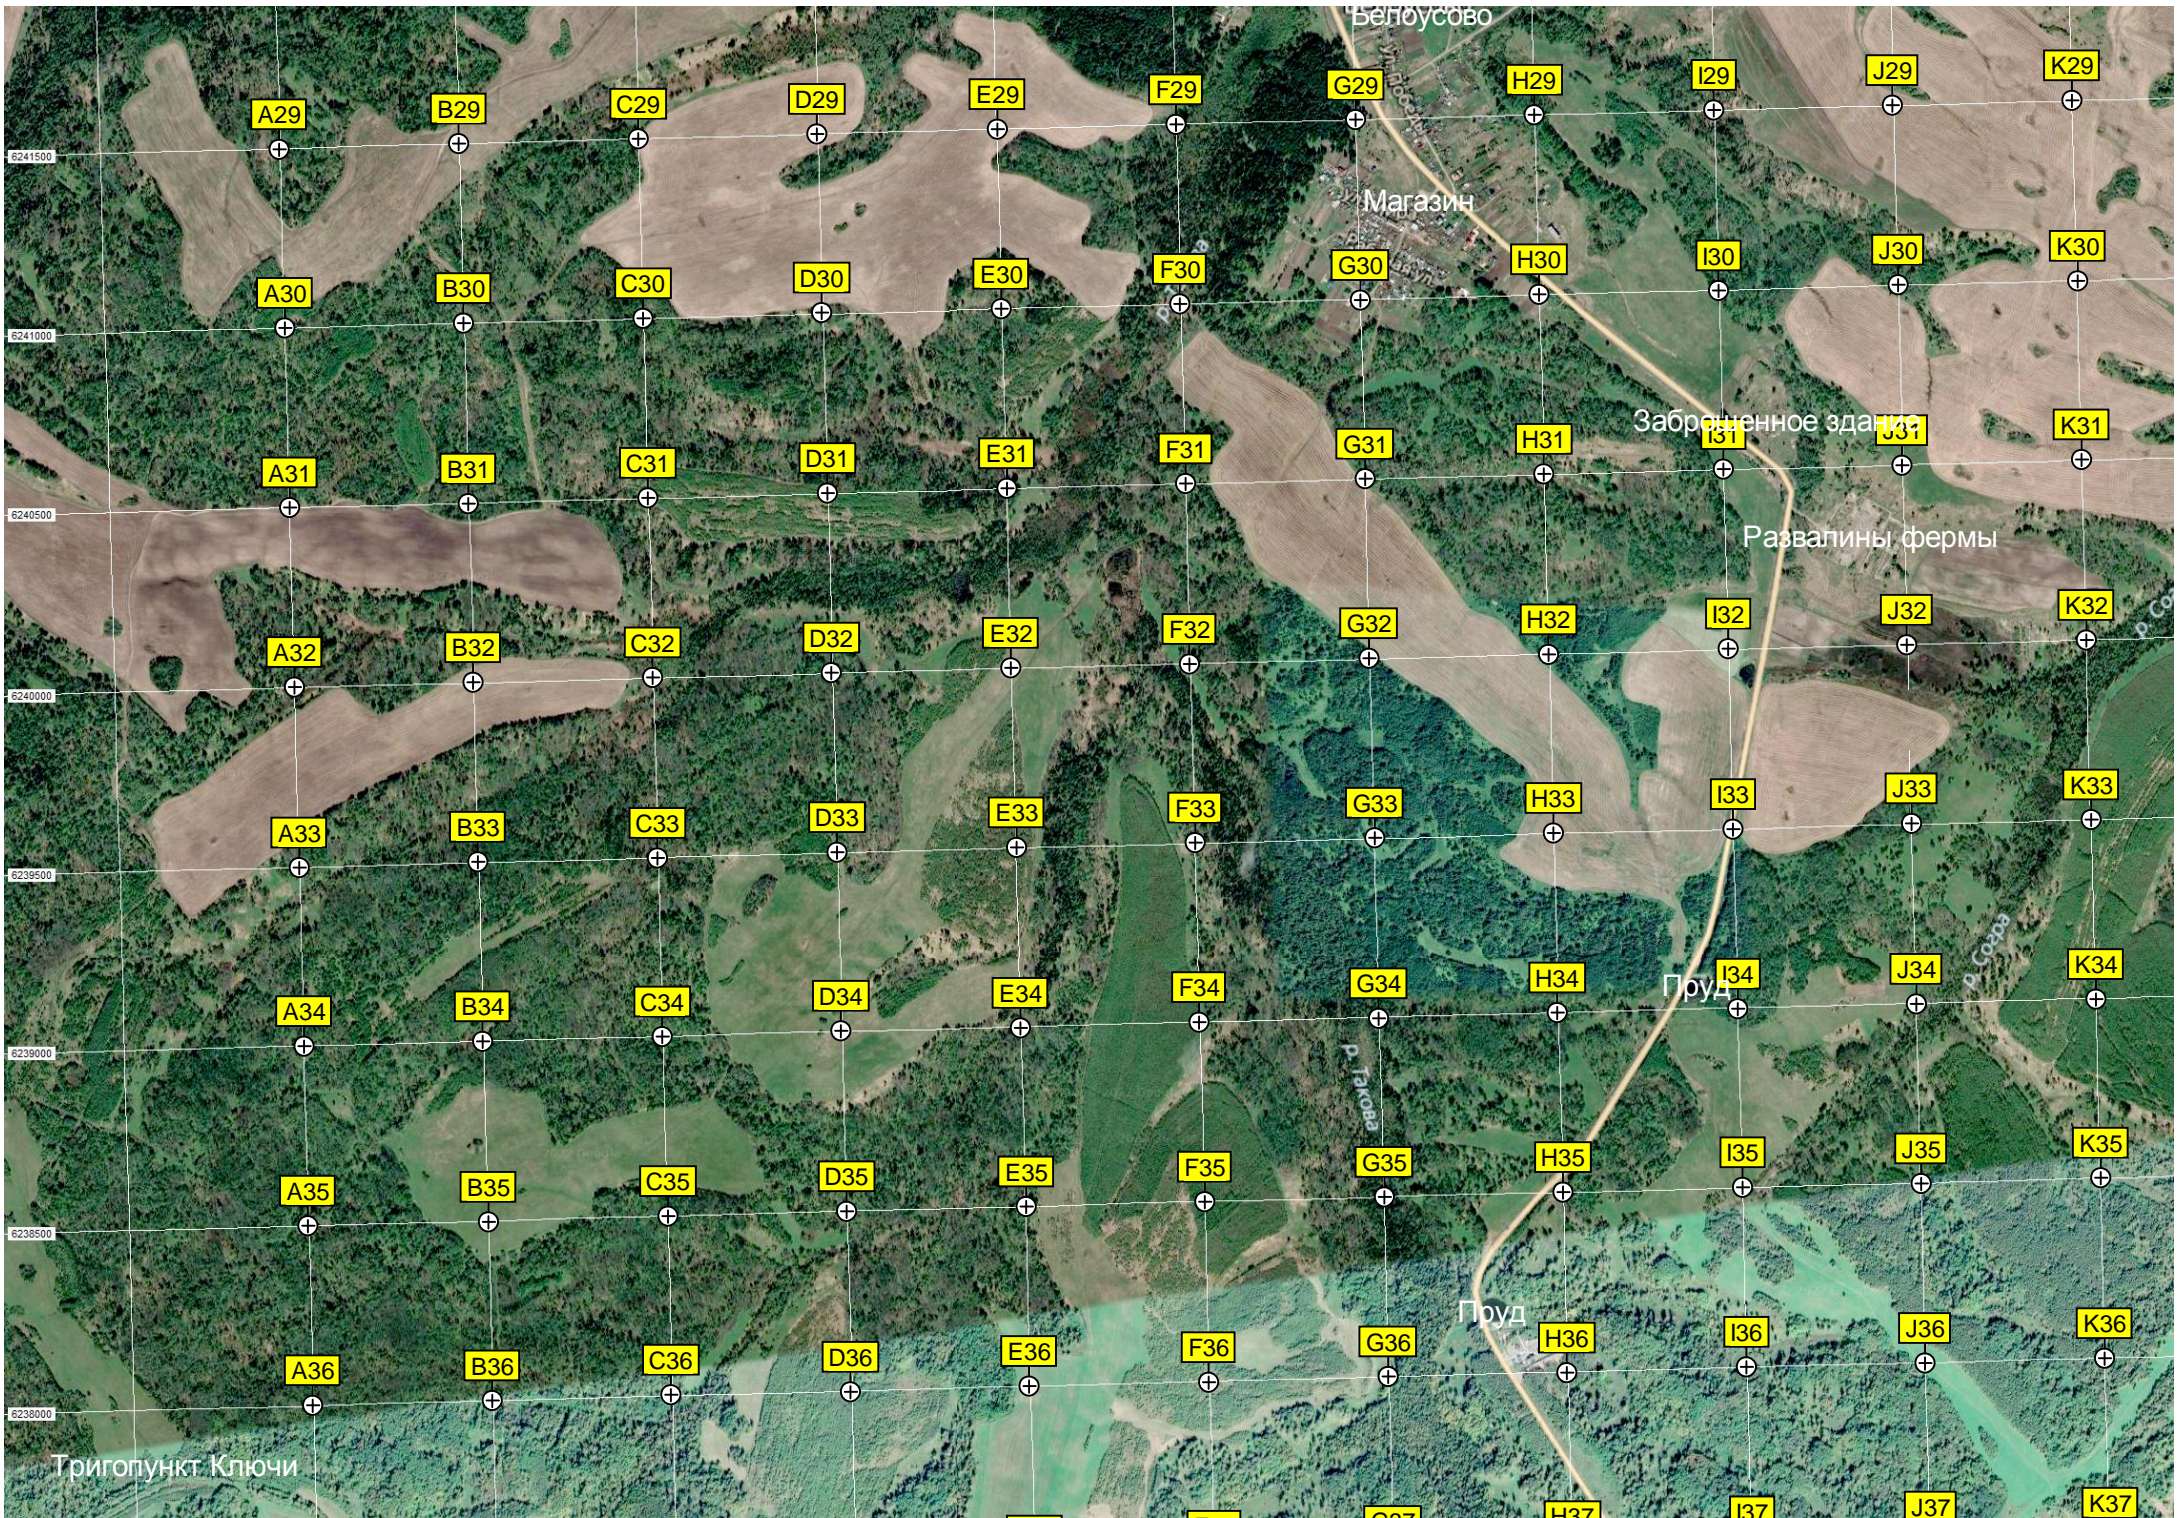

ж/д станция Межениновка

Электрическая подстанция

Пруд

A29

B29

C29

D29

E29