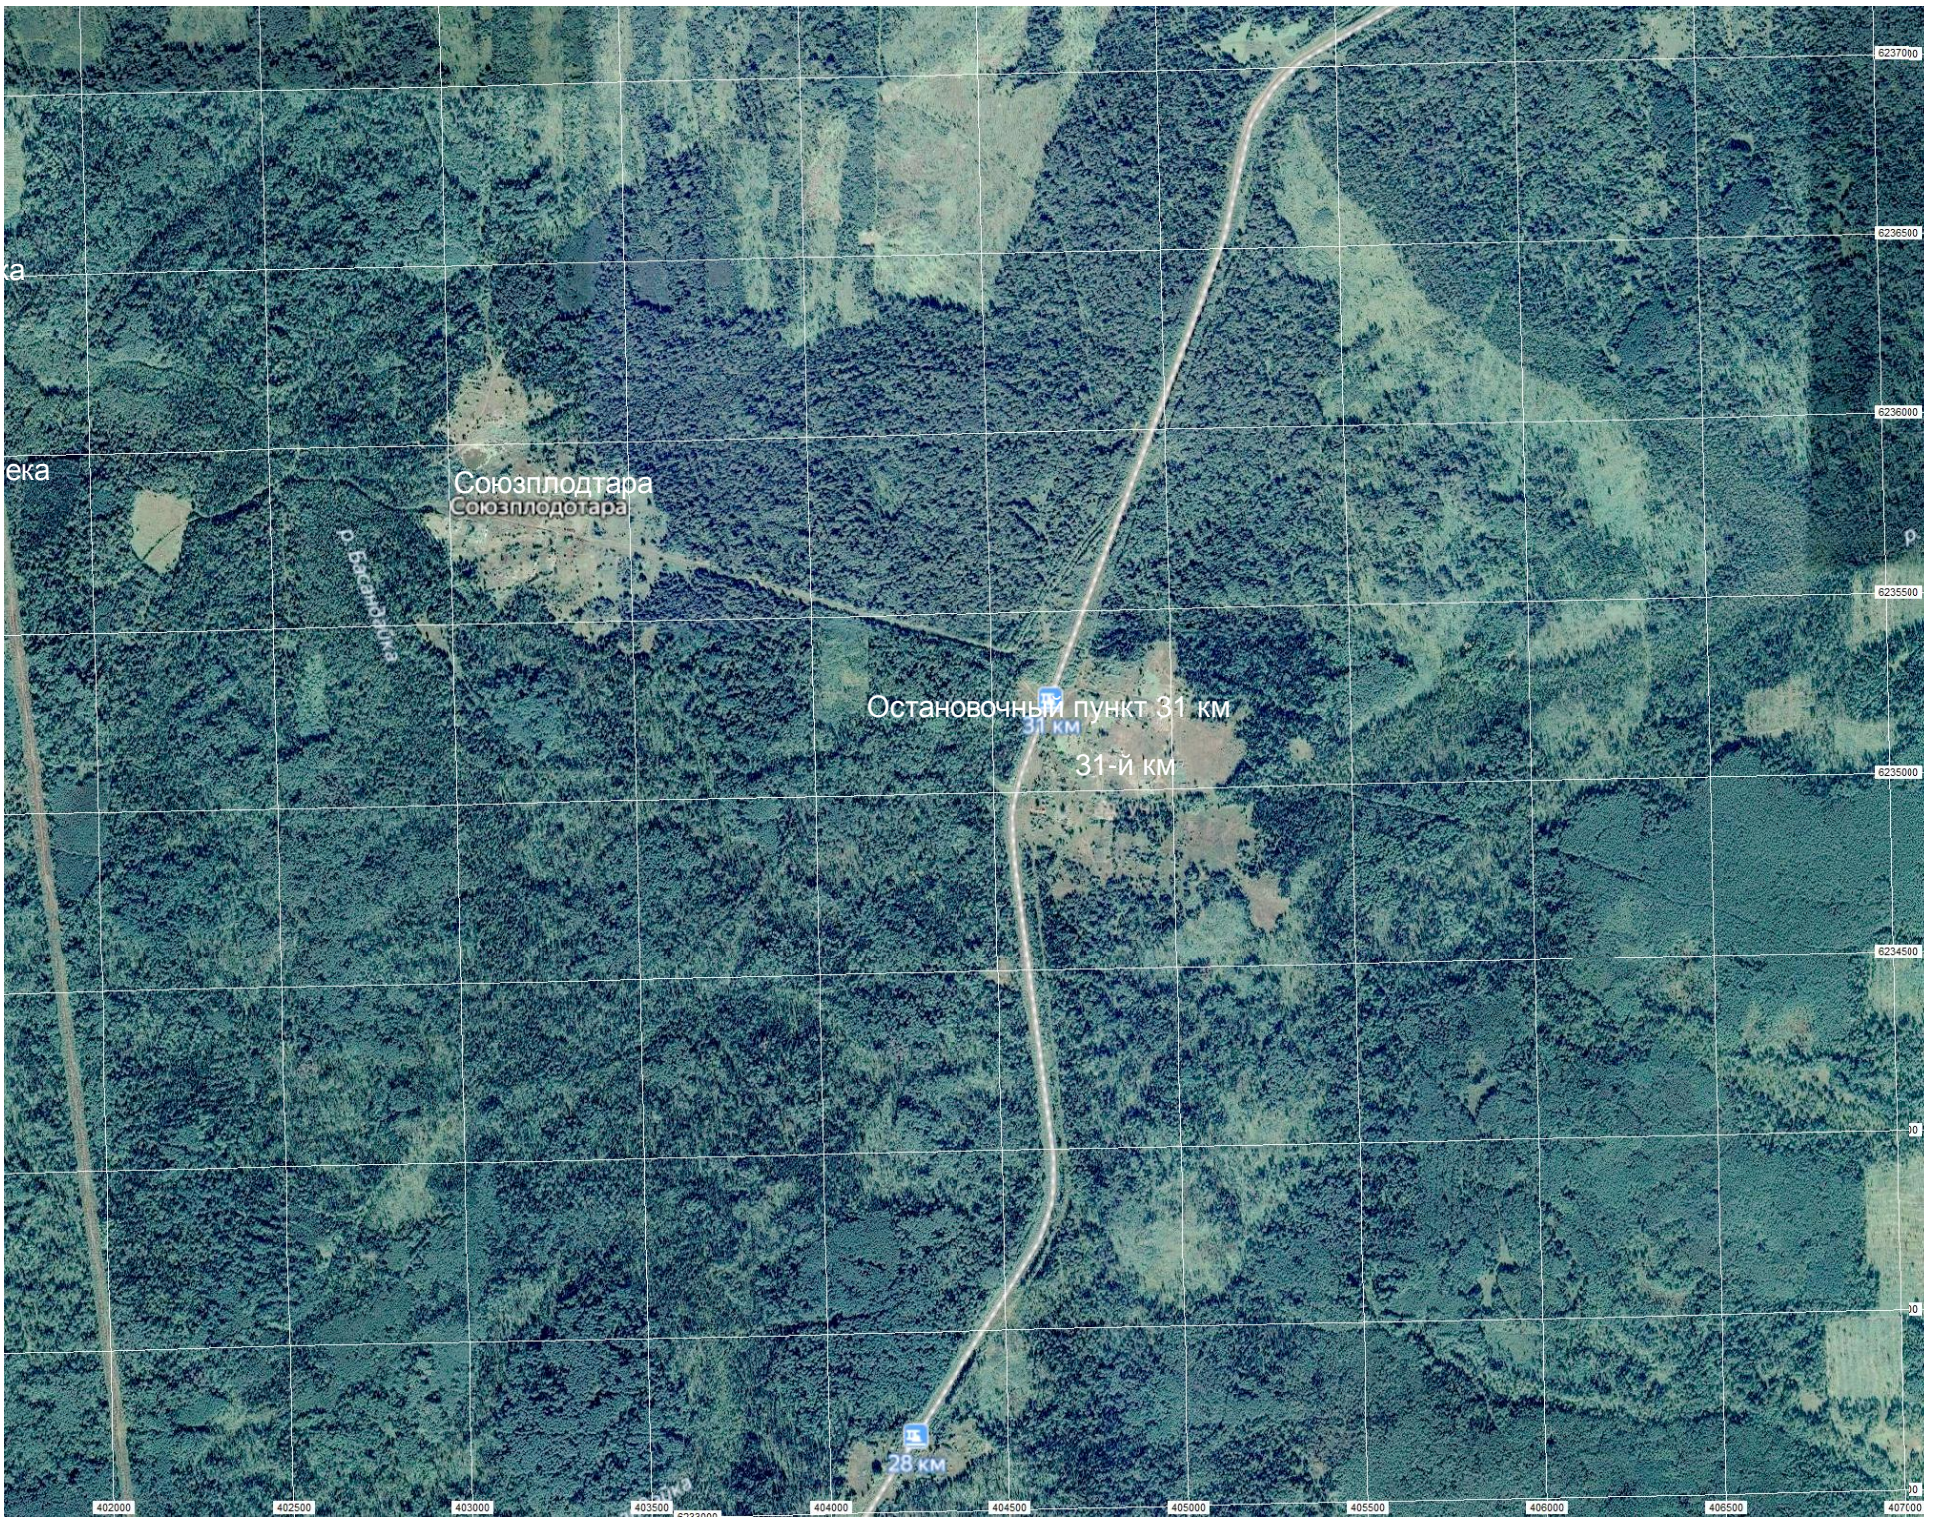

ка
ека

Союзплотара
Союзплотара

Водосток

Остановочный пункт 31 км

31 км

31-й км

28 км

6237000
6236500
6236000
6235500
6235000
6234500
00
00
00
00

402000 402500 403000 403500 404000 404500 405000 405500 406000 406500 407000