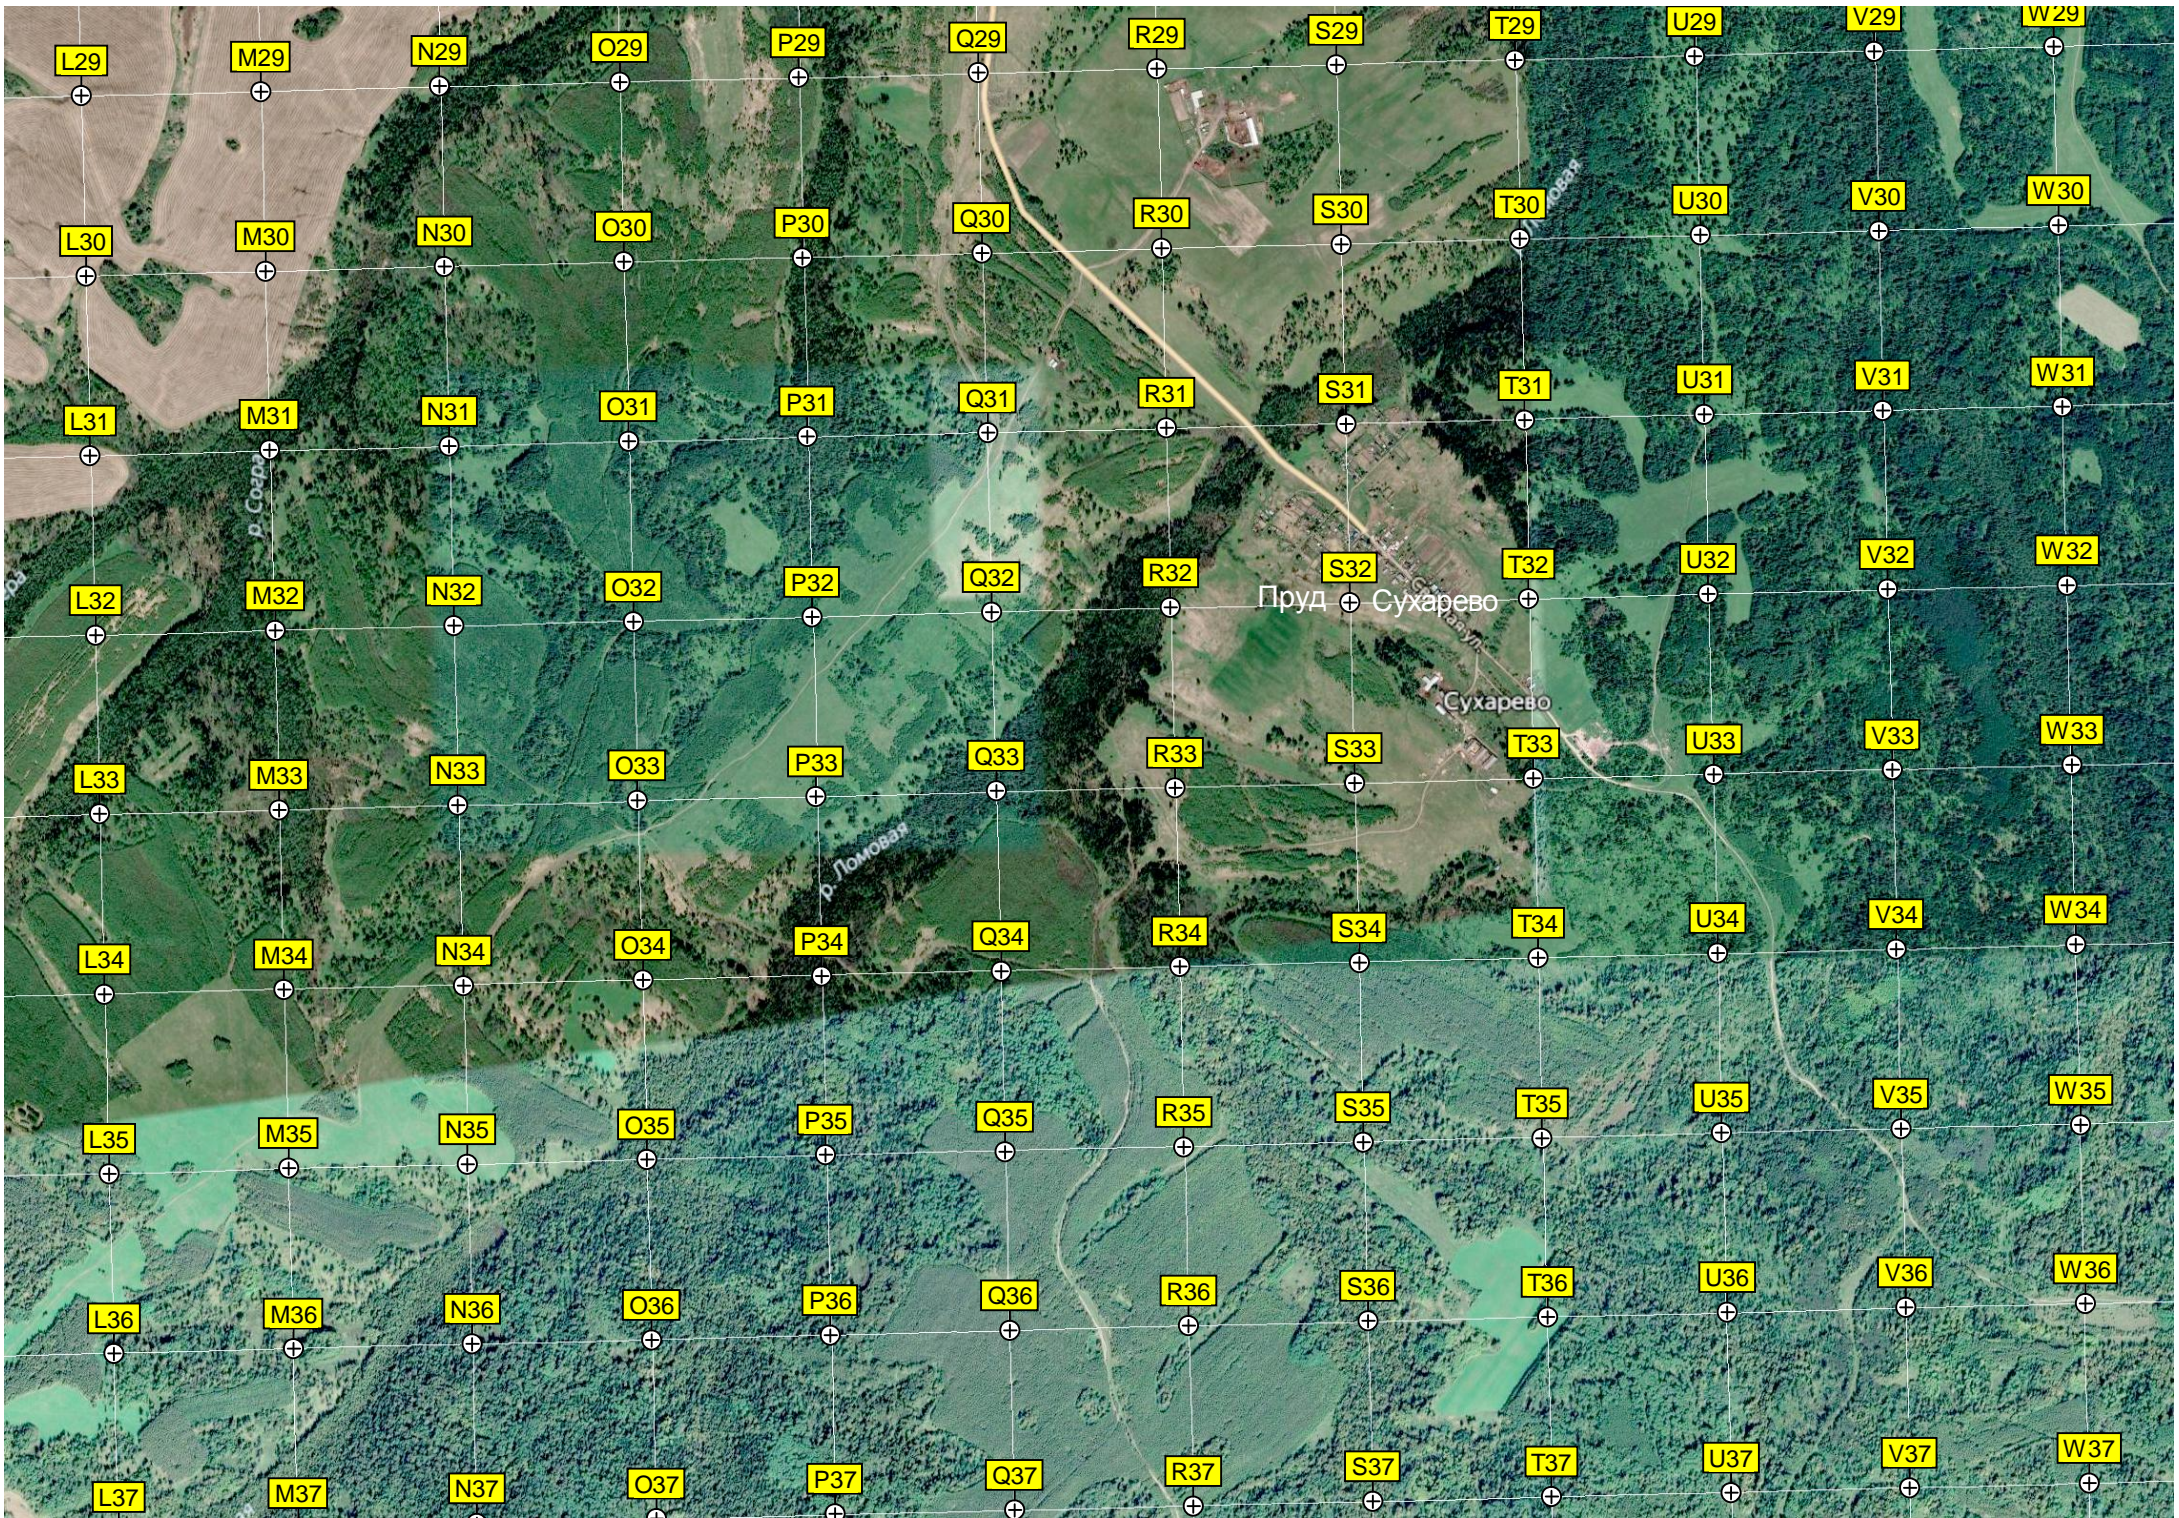

Заброшенное здание

Развалины фермы

Пруд

Пруд

р. Соснов

Тригопункт Ключи

Остановочный пункт 39 км

38 км