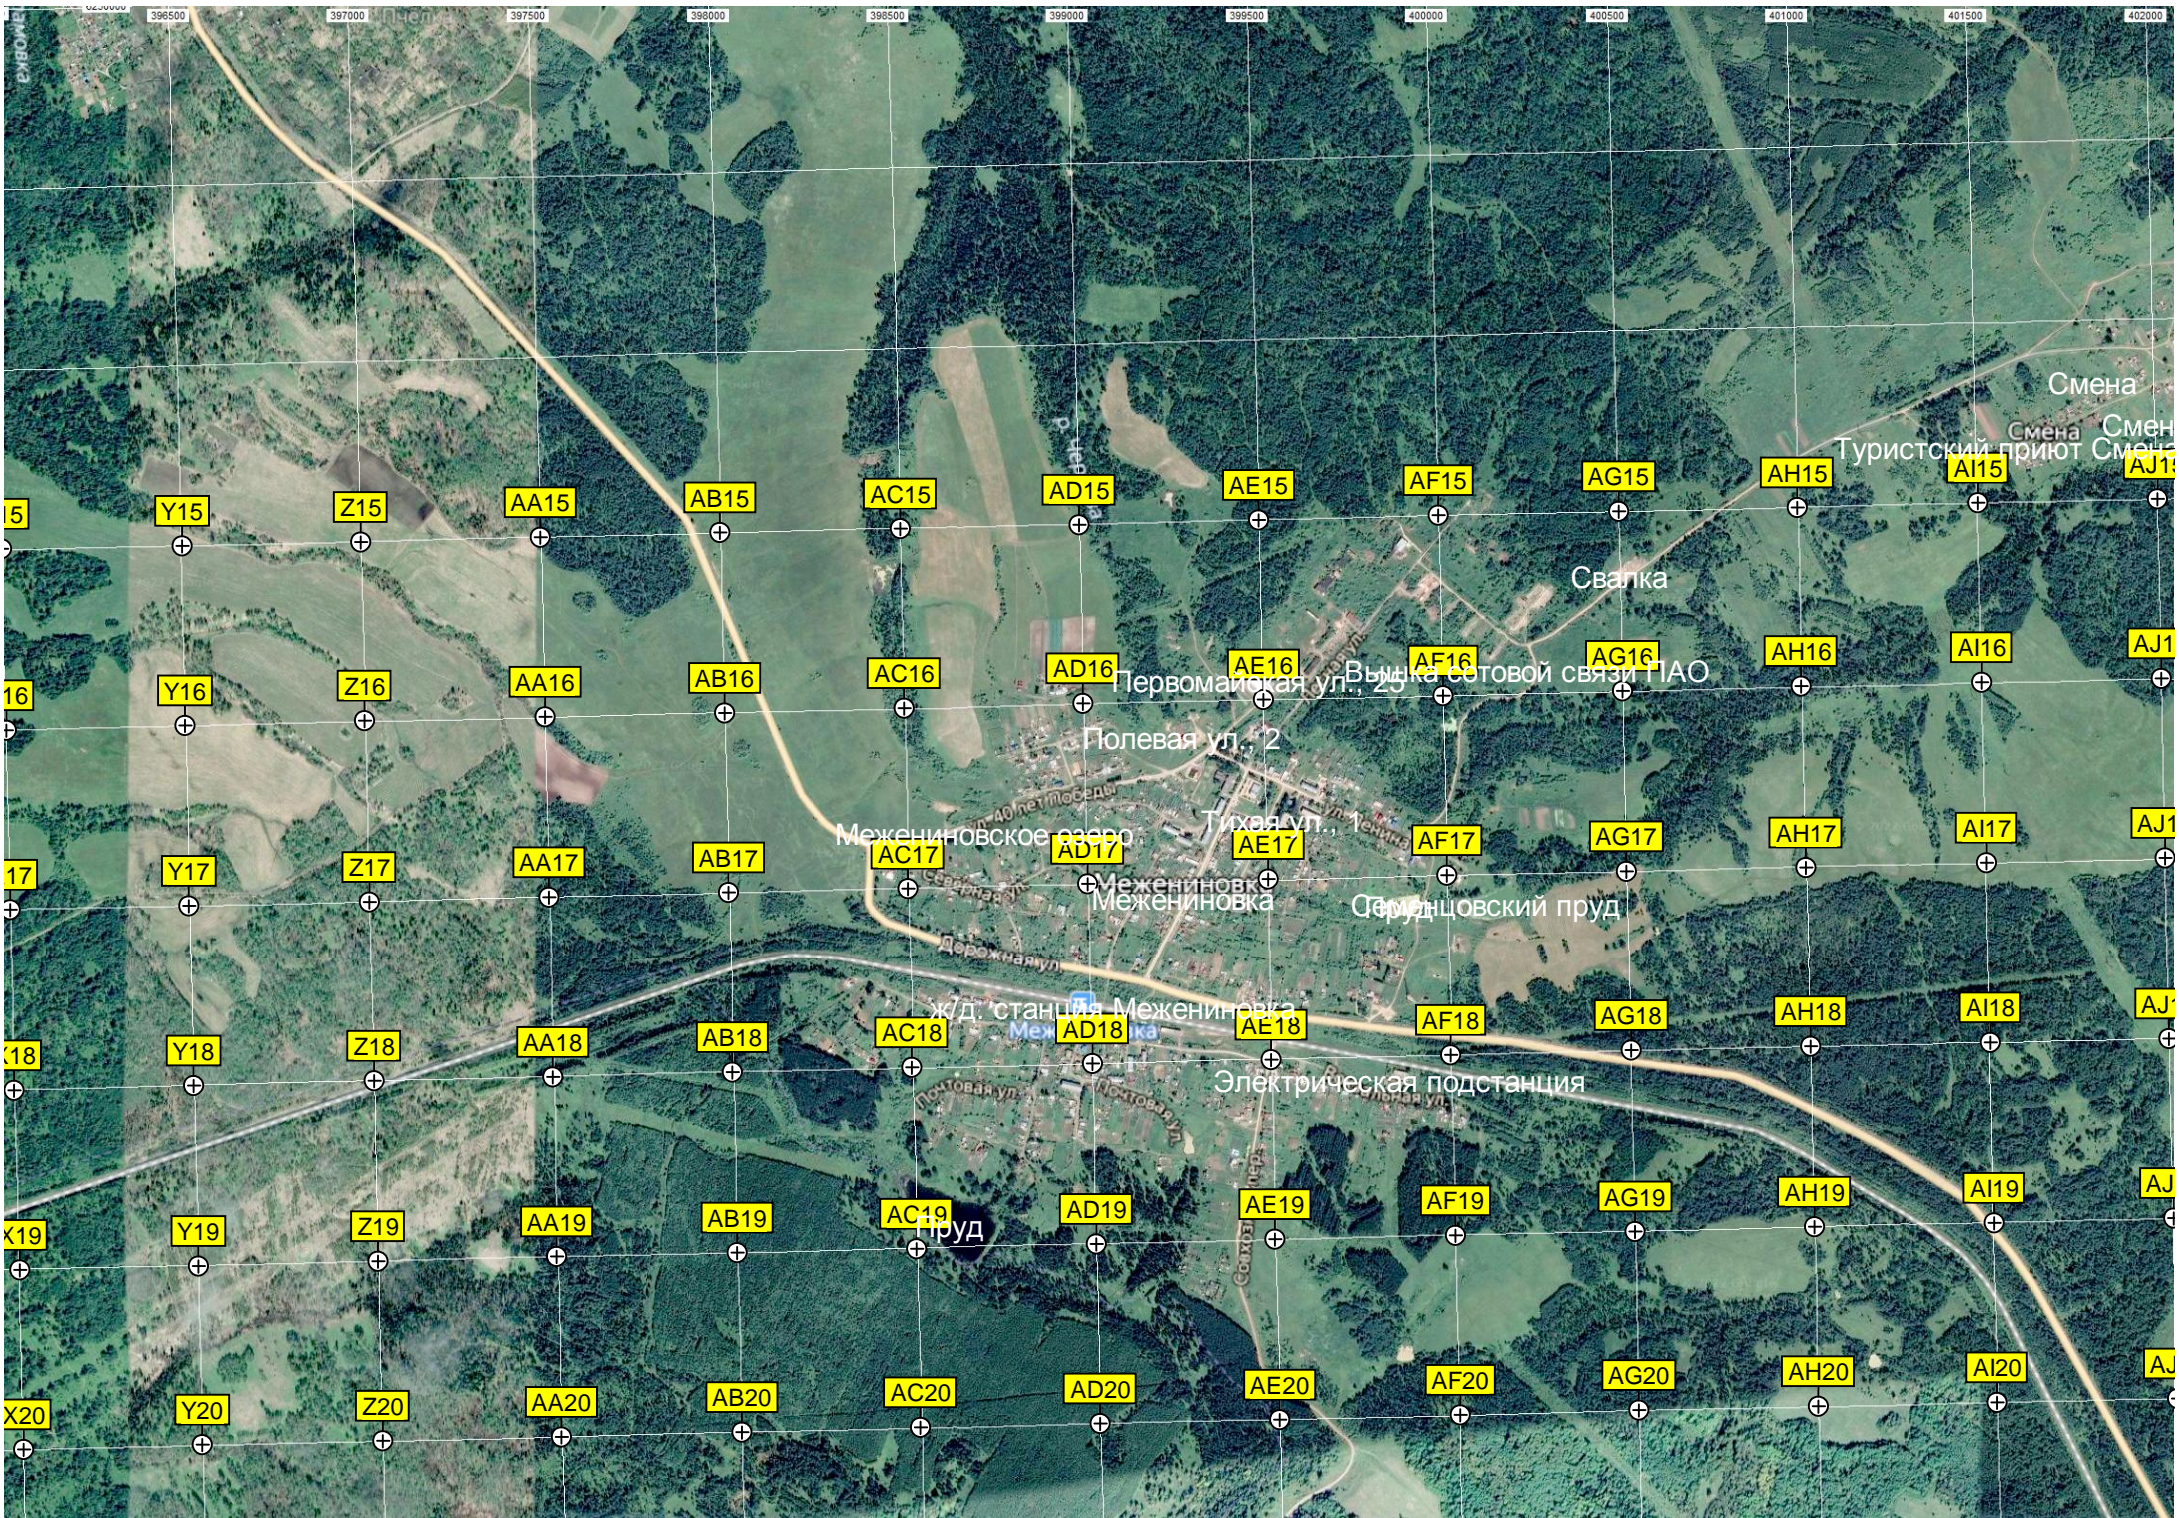

Рябинка

"Мечта-2" озеро

"Экспресс"

станция Петухово

Реставратор

"Семья-2"
Насосная для полива
Рябинка (56 км)

390500 391000 391500 392000 392500 393000 393500 394000 394500 395000 395500 396000

СВЯТОМ