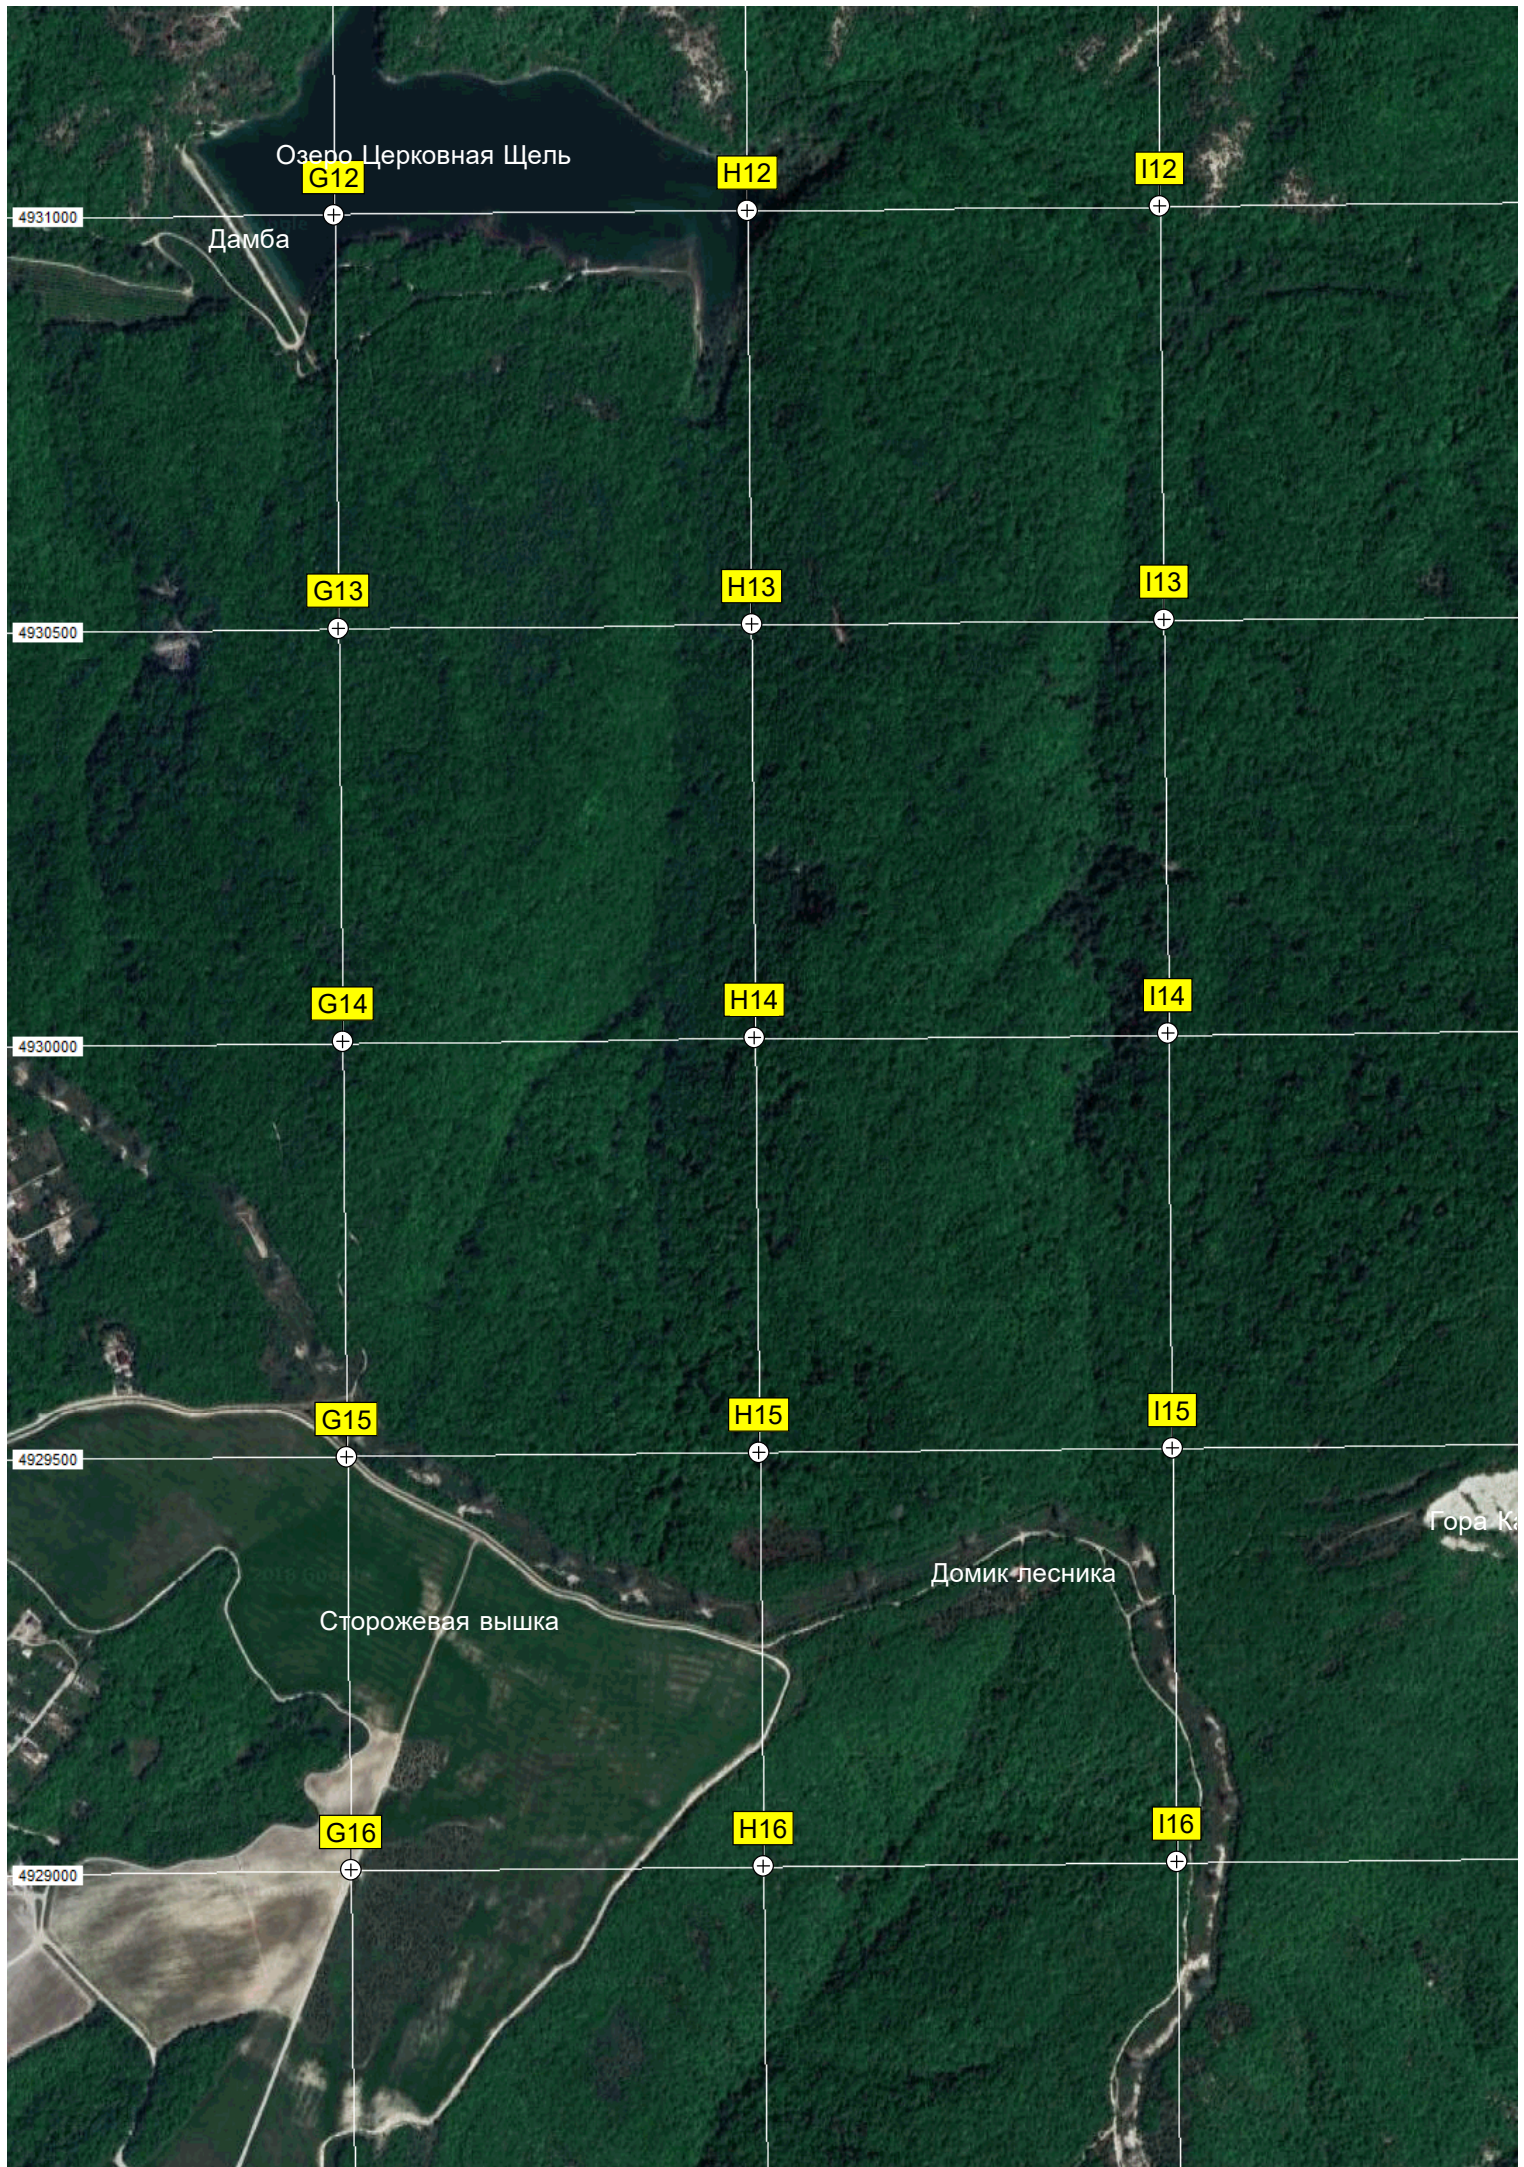

Q11

1497-й километр автодороги М-4 «Дон» (46)

1496-й километр автодороги М-4 «Дон» (47)

Возрождение

База отдыха

каскады водопадов по 5-10м

J12

K12