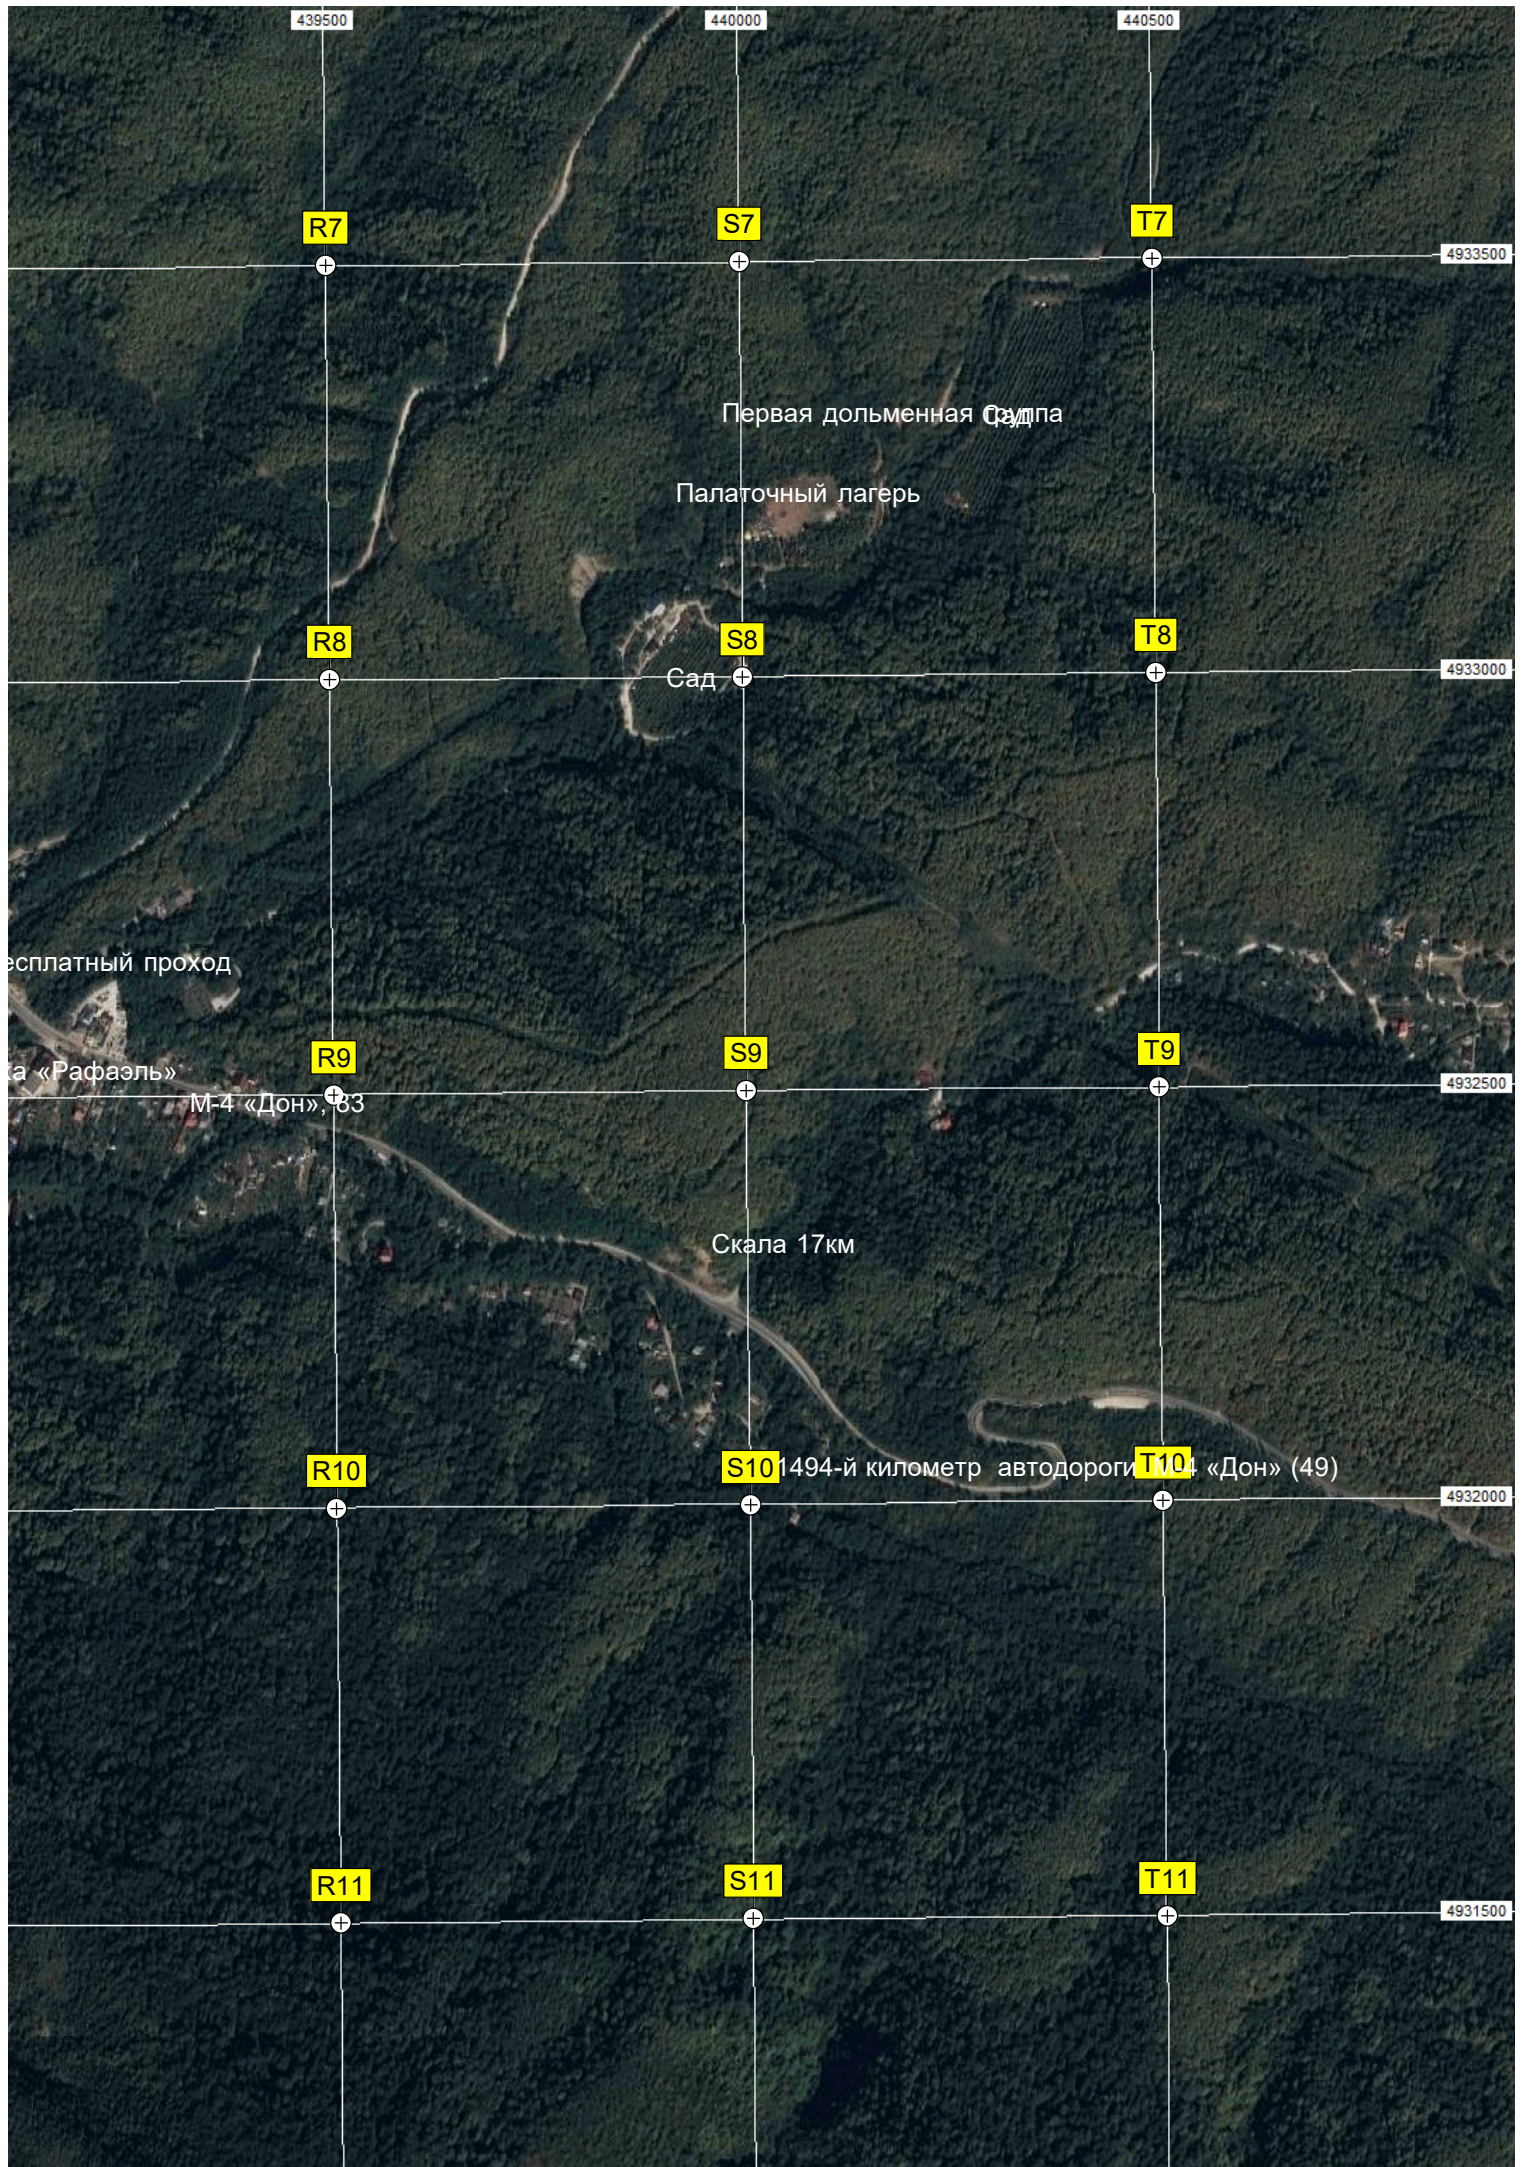

Q11

1497-й километр автодороги М-4 «Дон» (46)

1496-й километр автодороги М-4 «Дон» (47)

Возрождение

База отдыха

каскады водопадов по 5-10м

J12

K12