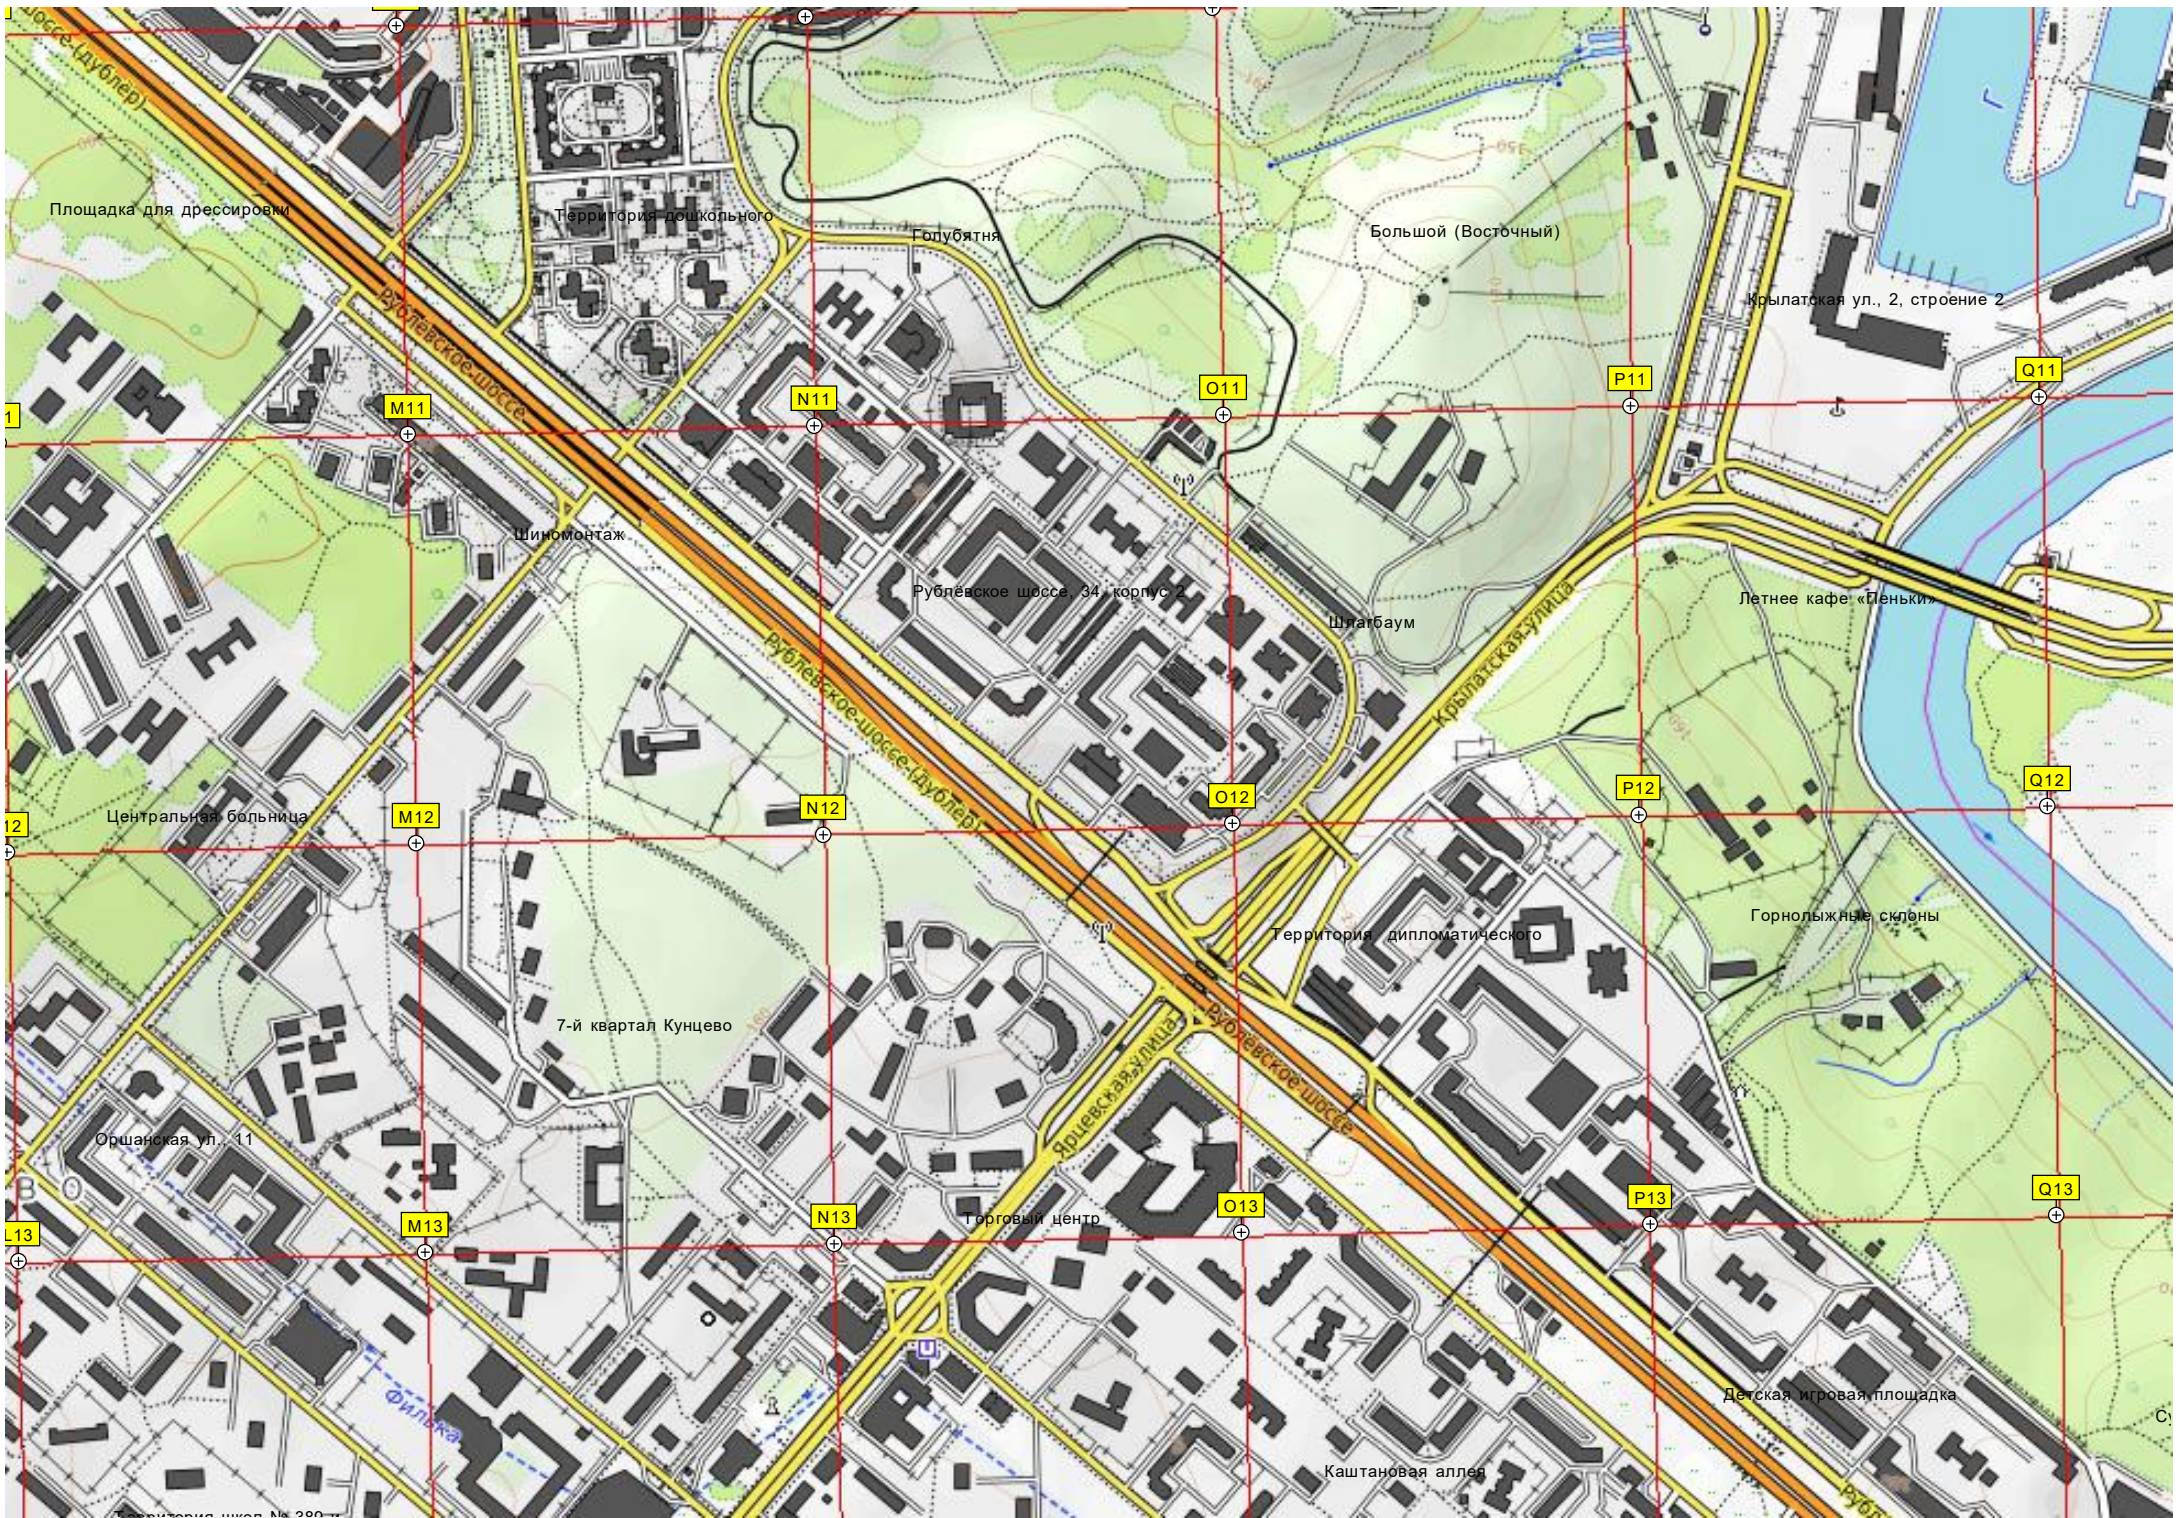

K13

Окопная сеть

Площадка для дрессировки

Территория дошкольного

Голубятня

Большой (Восточный)

Крылатская ул., 2, строение 2

M11