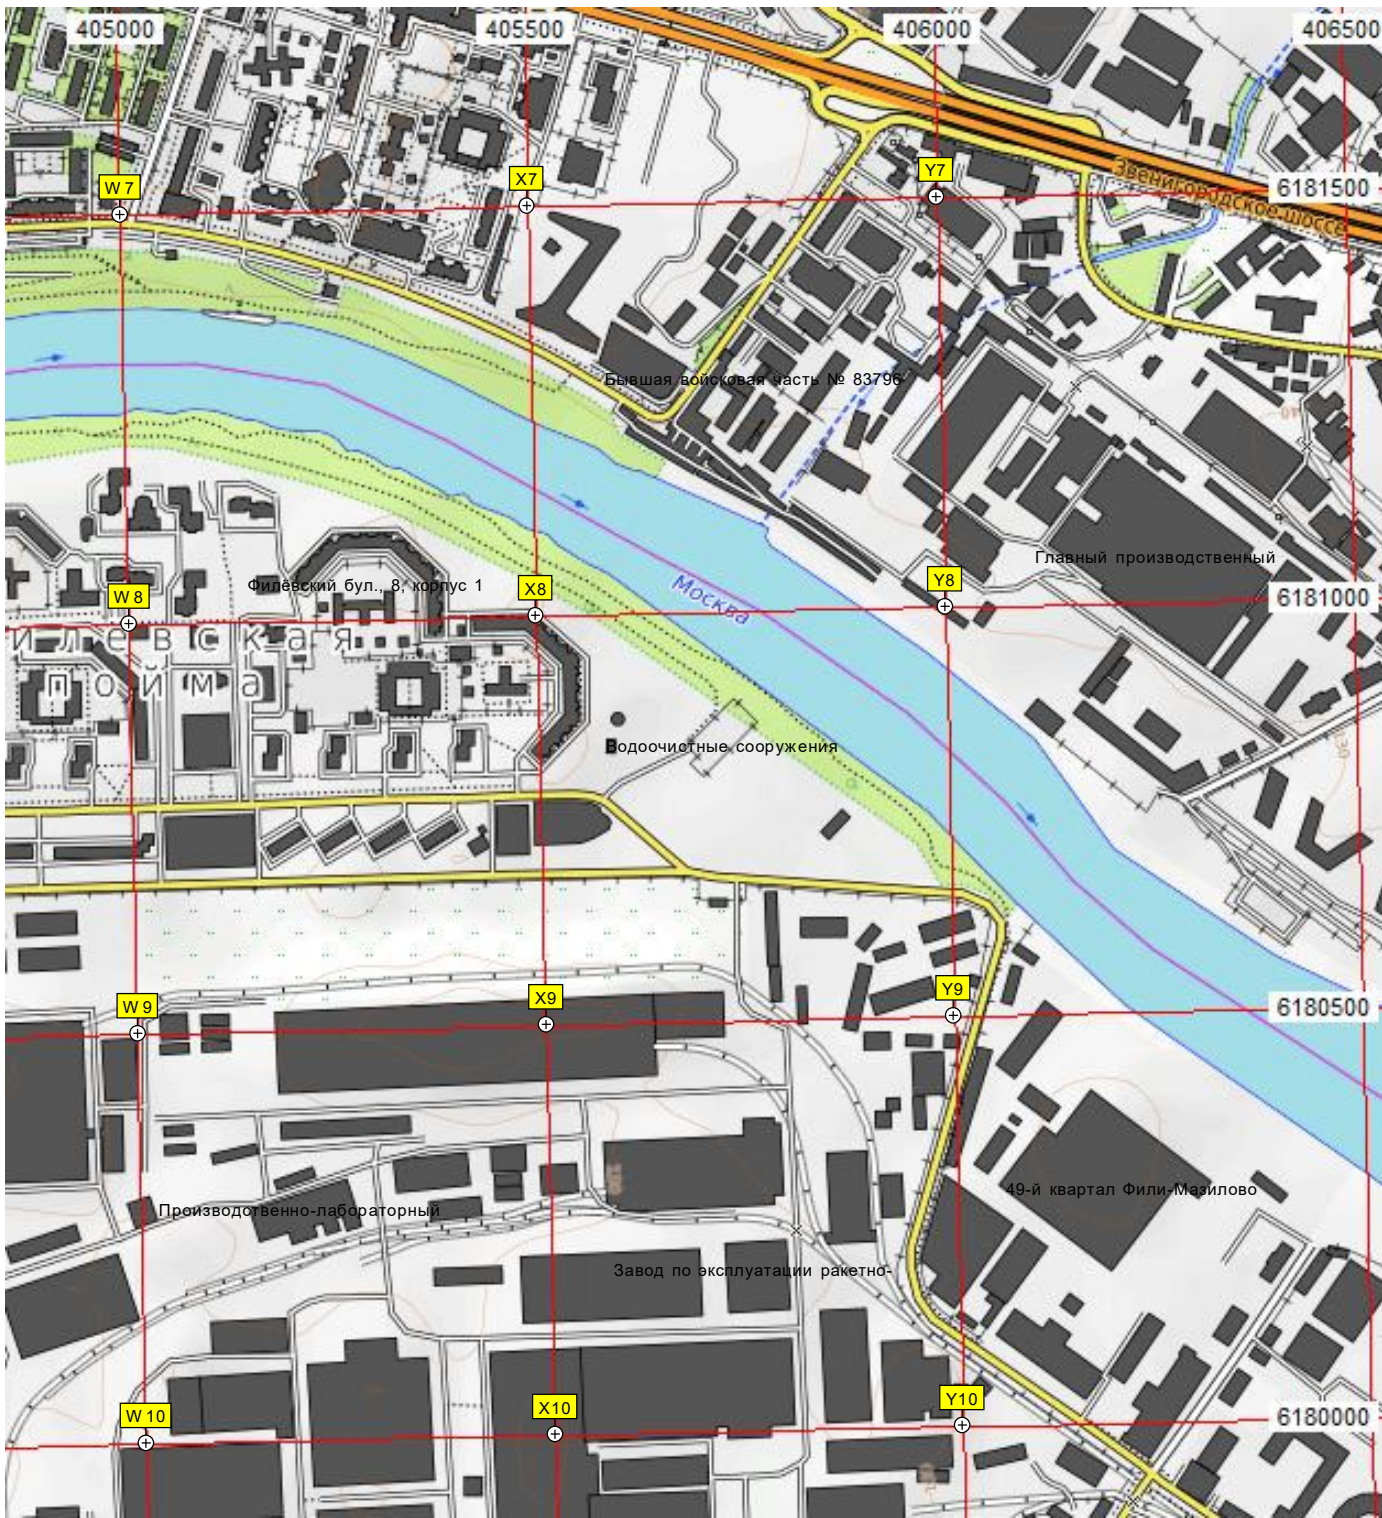

Система оврагов Каменные Заразы

Трасса мотокросса

8-й и 9-й микрорайоны

M10

N10

O10

P10

Q10

Е Б Н О

Е Б Н О

Е Б Н О

канал «Крылатское»

Большой карьер

Охранная зона Карамышевской

Развалины дома

Нижние Мневники