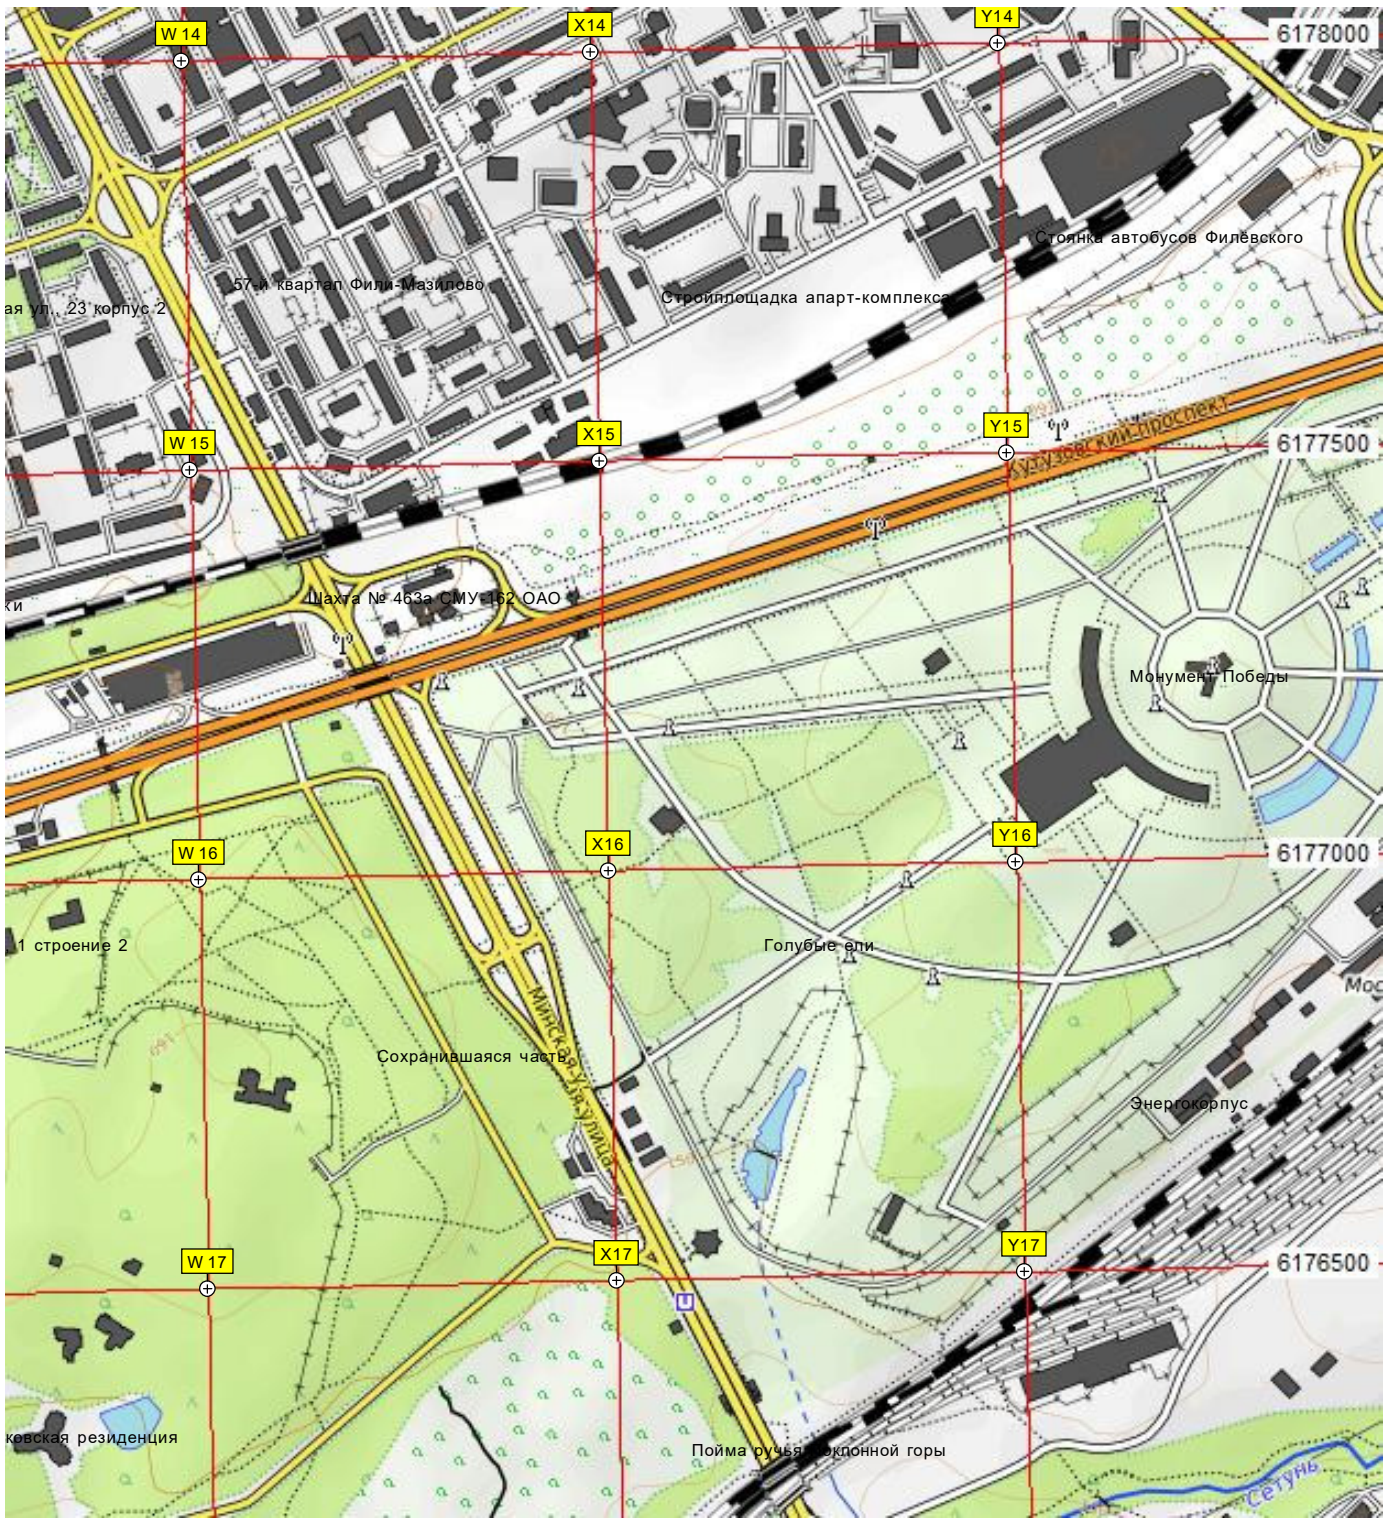

W 14

X 14

Y 14

6178000

ая ул., 23 корпус 2

57-й квартал Фили-Мазилово

Строительная площадка апарт-комплекса

Станция автобусов Филевского

W 15

X 15

Y 15

6177500

ки

Шахта № 463а СМУ-162 ОАО

Монумент Победы

W 16

X 16

Y 16

6177000

1 строение 2

Сохраняющаяся часть

Голубые ели

Энергокорпус

W 17

X 17

Y 17

6176500

ковская резиденция

Пойма ручья «Клонной горы»

СЕУНЬ