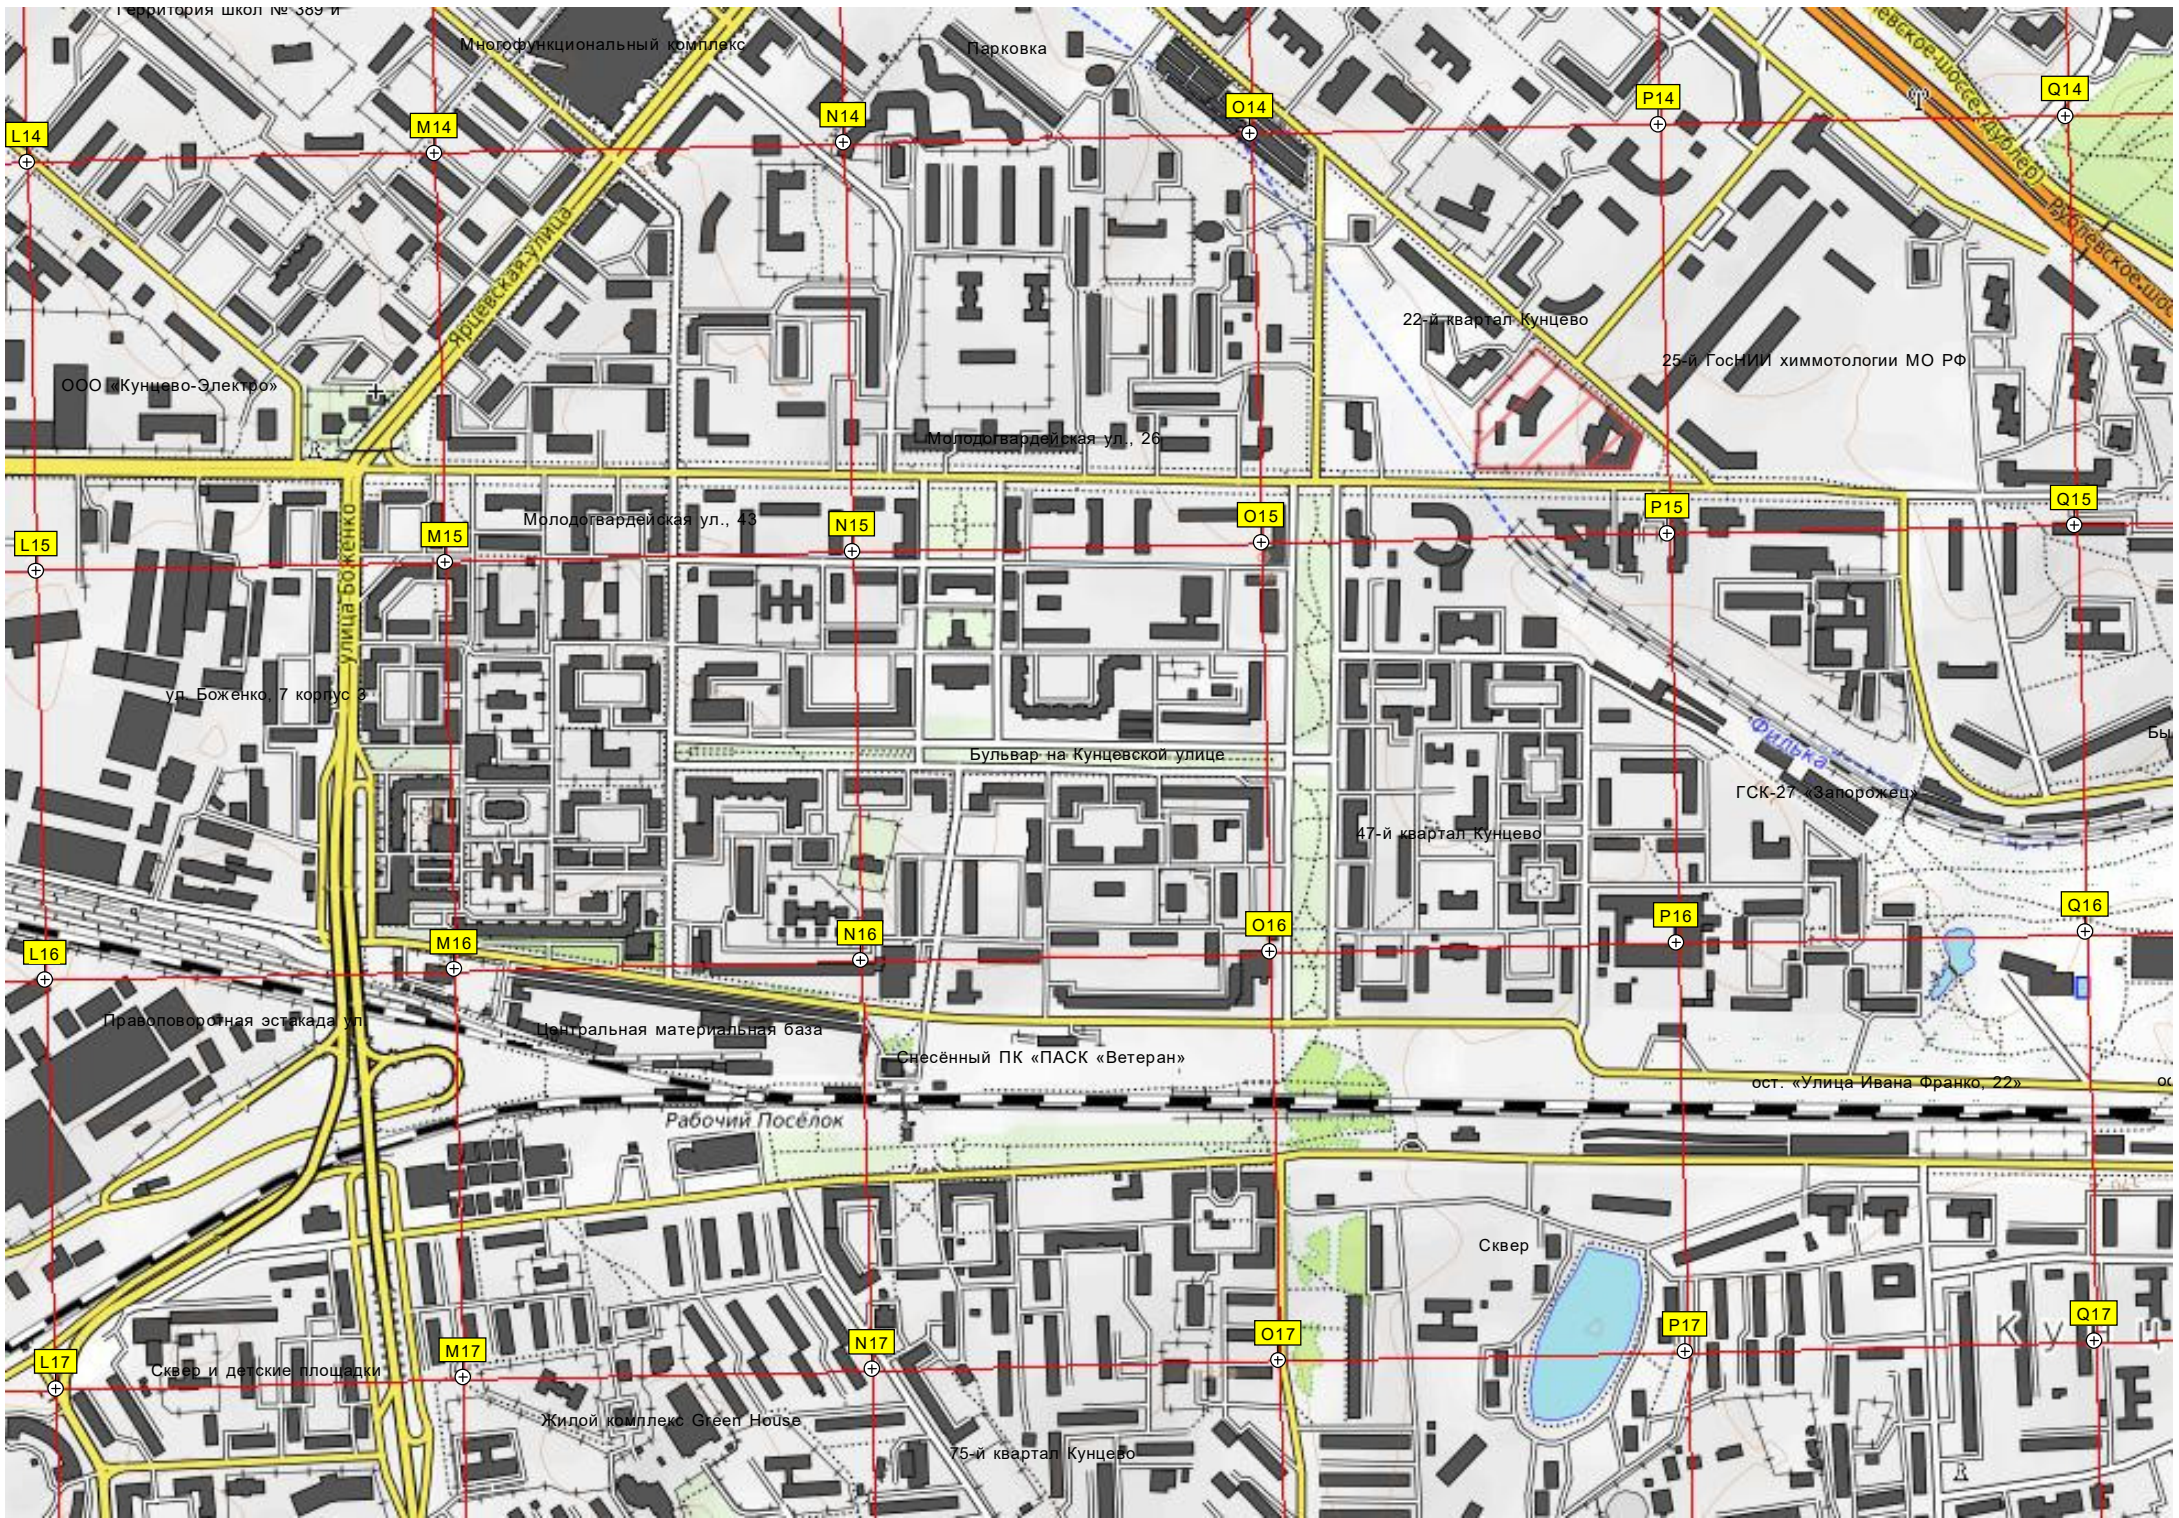

Территория школ № 389 и

Многофункциональный комплекс

Парковка

L14

M14

N14

O14

P14

Q14

ООО «Кунцево-Электро»

КУНЦЕВСКАЯ УЛИЦА

22-й квартал Кунцево

25-й ГосНИИ химмотологии МО РФ

Молодогвардейская ул., 26

L15

M15

N15

O15

P15

Q15

Молодогвардейская ул., 43

ул. Боженко, 7 корпус 8

Бульвар на Кунцевской улице

Фильская

47-й квартал Кунцево

ГСК-27 «Запорожец»

L16

M16

N16

O16

P16

Q16

Правоповоротная эстакада ул.

Центральная материальная база

Снесённый ПК «ПАСК «Ветеран»

ост. «Улица Ивана Франко, 22»

Рабочий Посёлок

L17

M17

N17

O17

P17

Q17

Сквер и детские площадки

Жилой комплекс Green House

75-й квартал Кунцево

Сквер