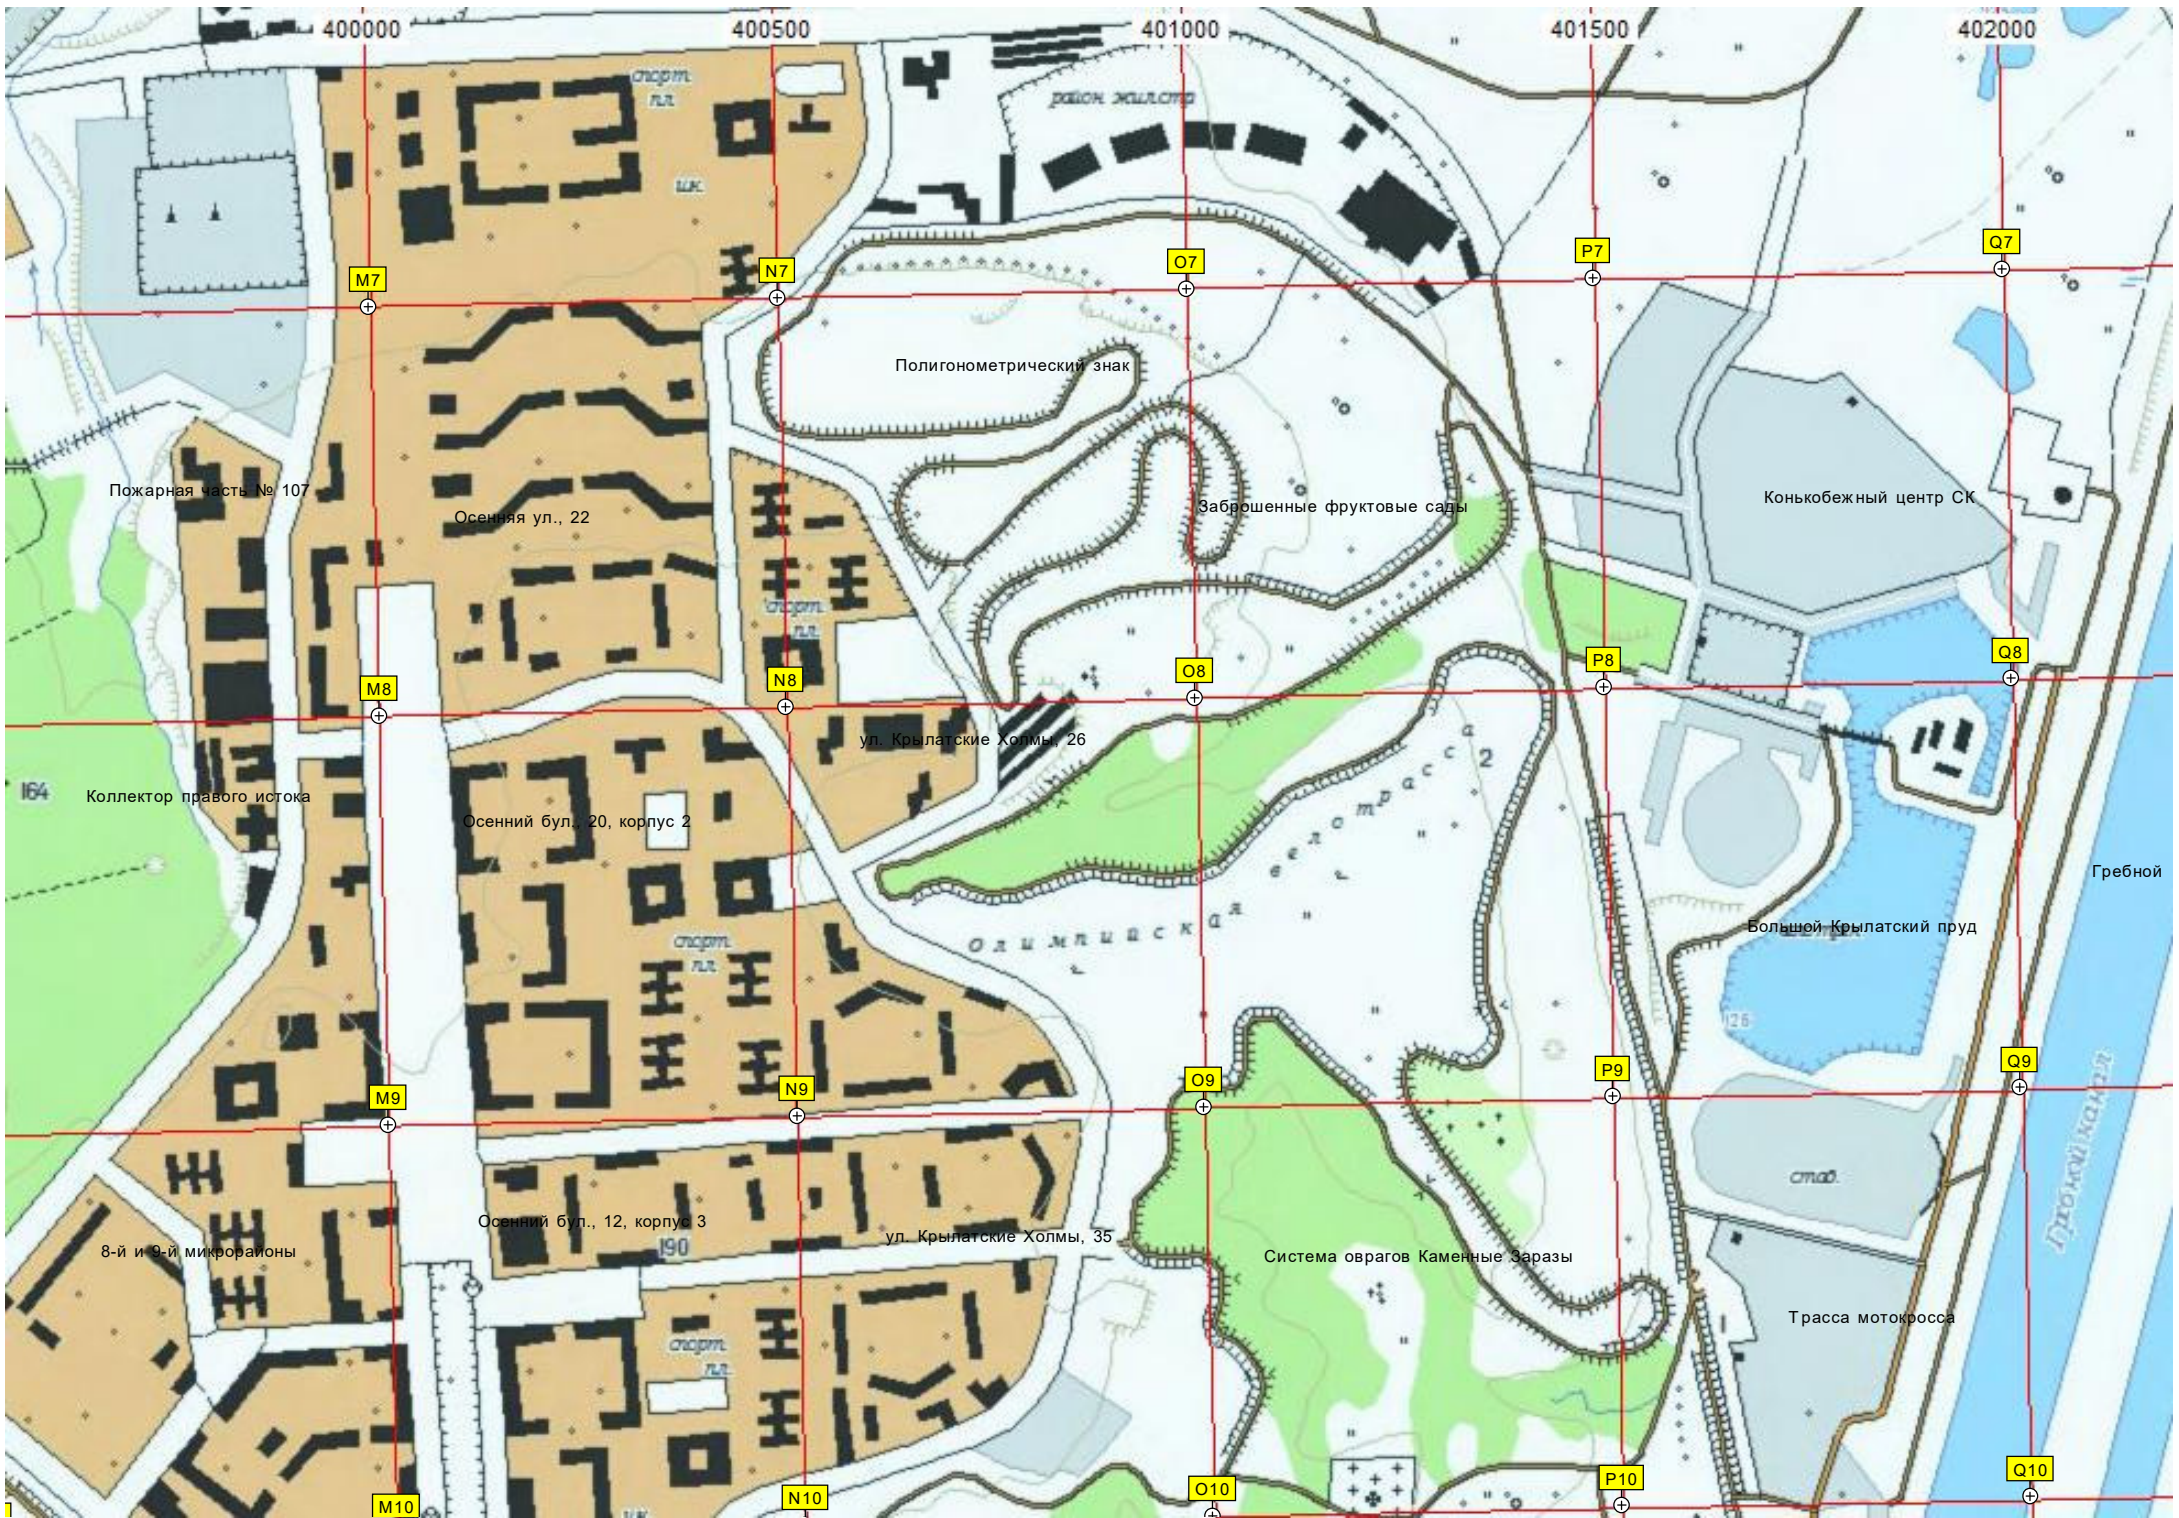

400000 400500 401000 401500 402000

Полигонометрический знак

Заброшенные фруктовые сады

Конькобежный центр СК

ул. Крылатские Холмы, 26

ОЛИМПИЙСКАЯ

Большой Крылатский пруд

Система оврагов Каменные Заразы

Трасса мотокросса

Гребной

Гребной канал

Пожарная часть № 107

Осенняя ул., 22

Коллектор правого истока

Осенний бул., 20, корпус 2

Осенний бул., 12, корпус 3

ул. Крылатские Холмы, 35

8-й и 9-й микрорайоны

M7

N7

O7

P7

Q7

M8

N8

O8

P8

Q8

M9

N9

O9

P9

Q9

M10

N10

O10

P10

Q10