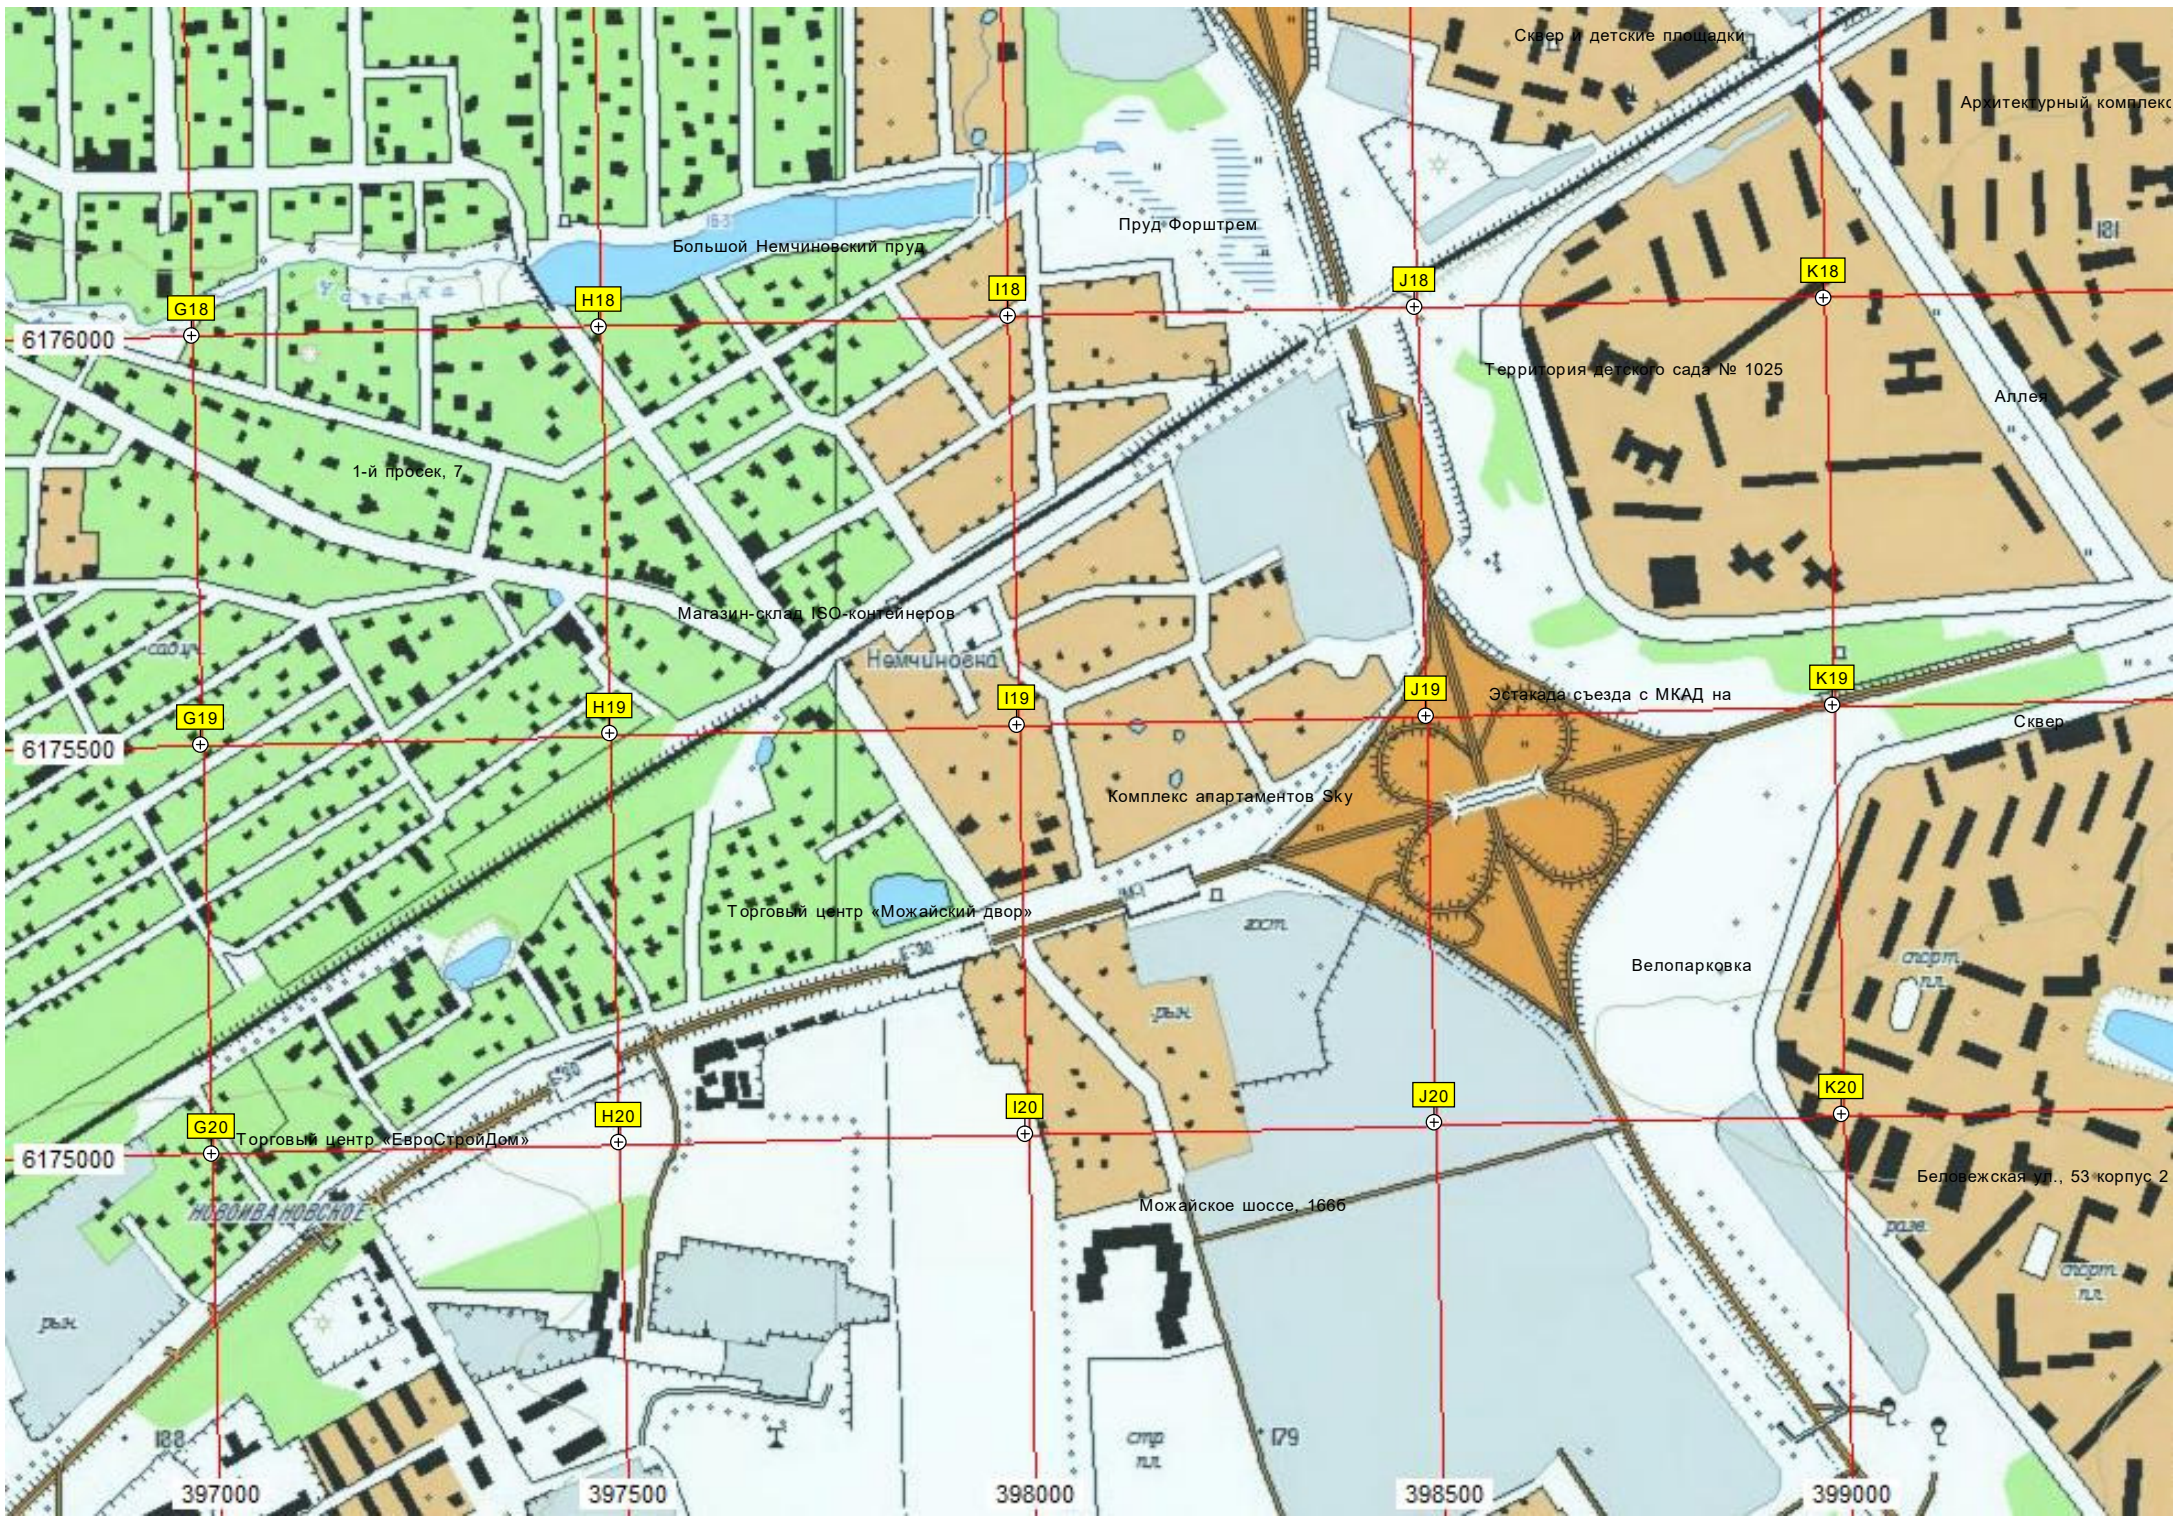

Сквер и детские площадки

Архитектурный комплекс

Большой Немчиновский пруд

Пруд Форштрем

Территория детского сада № 1025

Аллея

1-й проезд, 7

Магазин-склад ISO-контейнеров