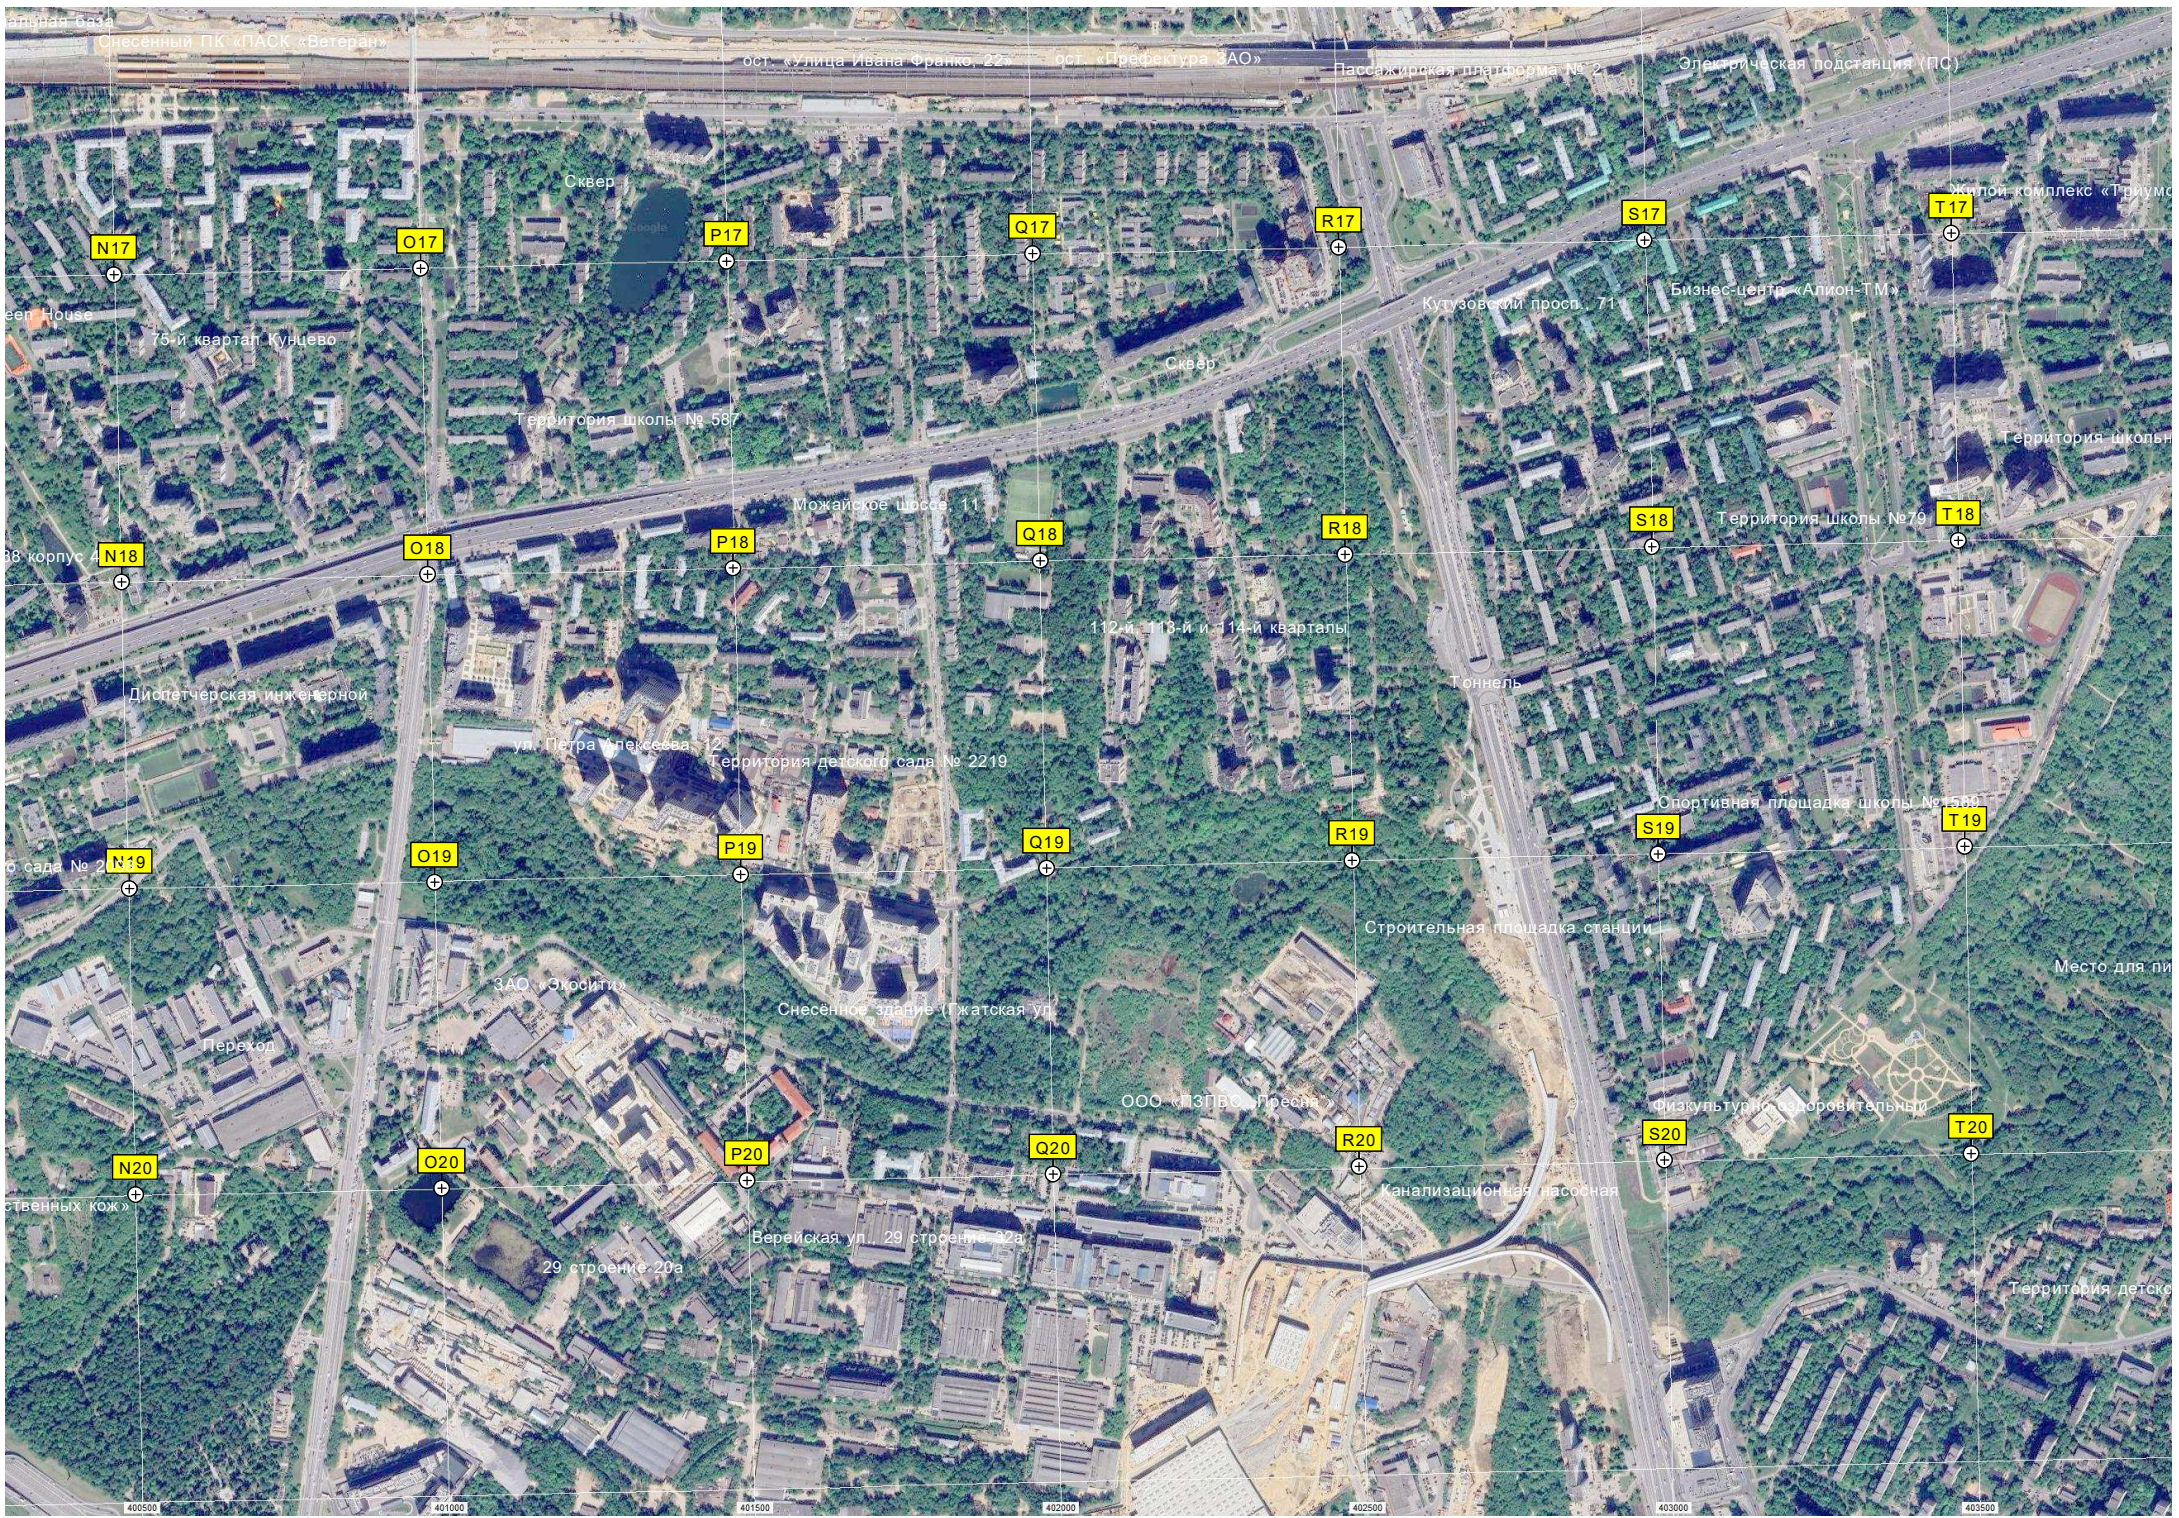

P16

Q16

R16

S16

T16

Бульвар на Кунцевской улице

4-й квартал Кунцево

ГСК-27 «Запорожец»

Бывшая Большая Кунцевская

Рампа туннеля перегона

Оквар

Снесенный ПК «ПАСК «Ветеран» ост. «улица Ивана Франко, 22» ост. «Префектура ЗАО» Пассажирская платформа № 2 Электрическая подстанция (ПС)

Сквер 75-й квартал Кунцево Территория школы № 587 Можайское шоссе, 11 112-й, 113-й и 114-й кварталы Кудузовский просп. 71 Бизнес-центр «Алион-ТМ» Жилой комплекс «Триумф»

Территория школы № 79 Территория школы № 1368

Диагностическая инженерной ул. Петра Алексеева, 12 Территория детского сада № 2219 Спортивная площадка школы № 1368

Тоннель Строительная площадка станции Место для пи