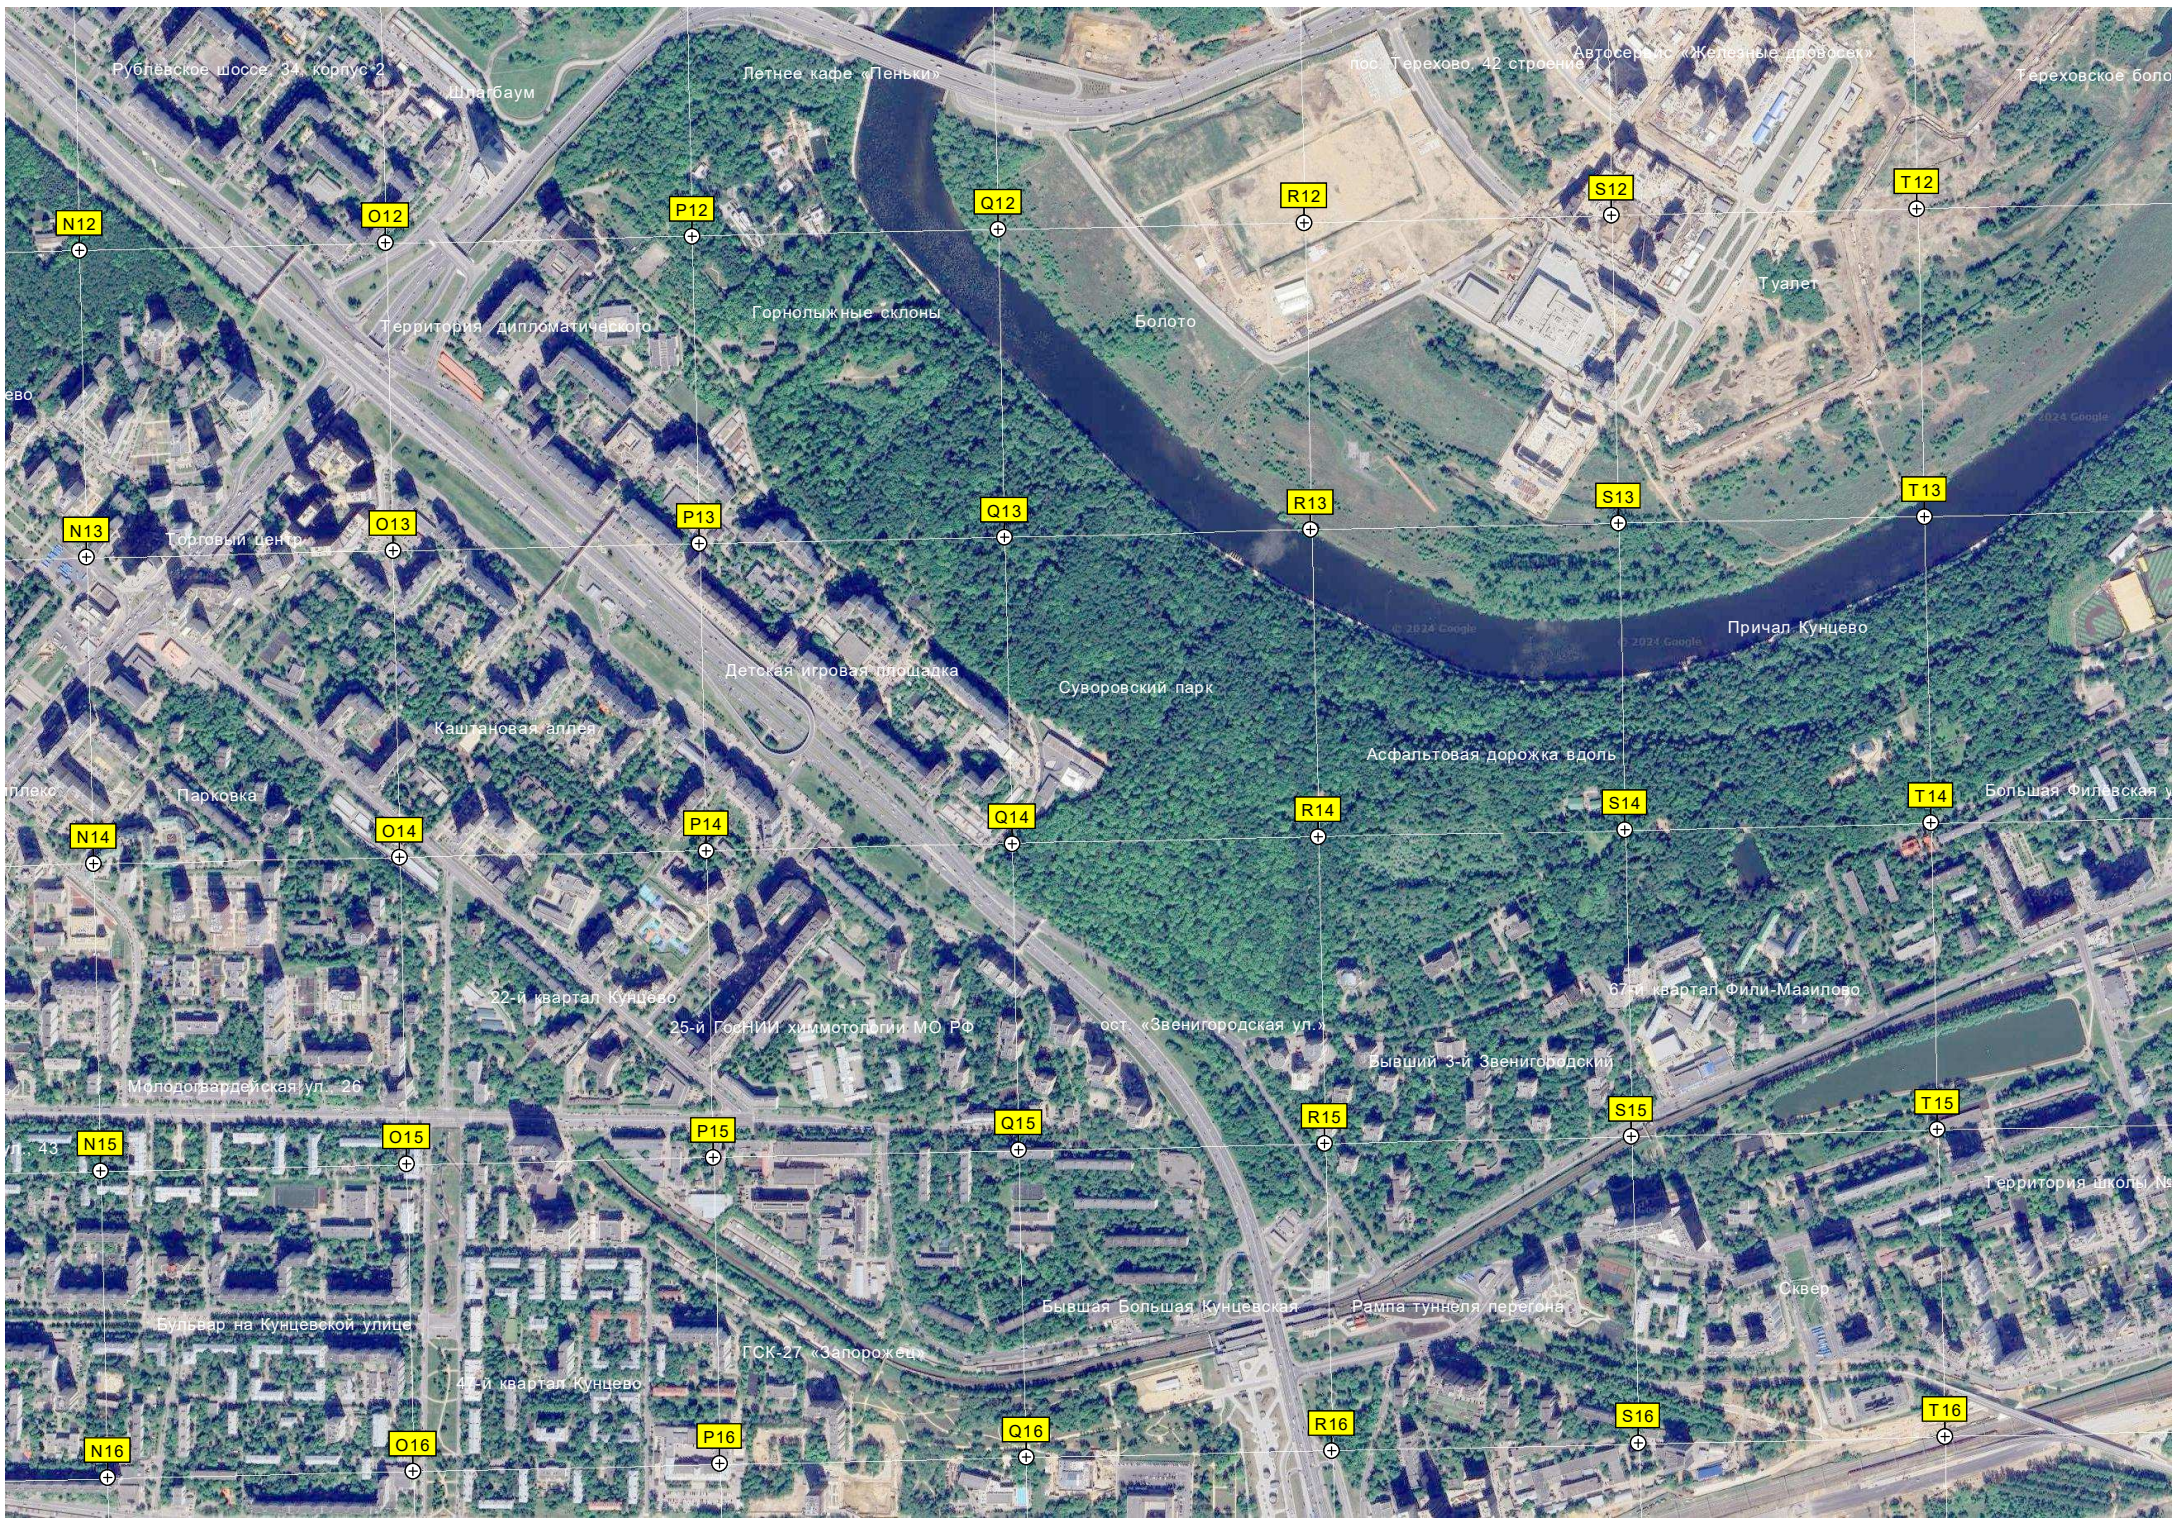

Рублевское шоссе 34, корпус 2

Шнаубаум

Летнее кафе «Пеньки»

пос. Терехово, 42 строения

Автосервис «Железные дворовик»

Тереховское болото

N12

O12

P12

Q12

R12

S12

T12

Территория дипломатического

Горнолыжные склоны

Болото

Туалет

N13

O13

P13

Q13

R13

S13

T13

Торговый центр

Каштановая аллея

Детская игровая площадка

Суворовский парк

Асфальтовая дорожка вдоль

Причал Кунцево

N14

O14

P14

Q14

R14

S14

T14

Парковка

22-й квартал Кунцево

25-й ГосНИИ химтологии МО РФ

ост. «Звенигородская ул.»

67-й квартал Фили-Мазитово

Большая Филевская ул.

N15

O15

P15

Q15

R15

S15

T15

Молодогвардейская ул. 26

Бывший 3-й Звенигородский

Территория школы №

N16

O16

P16

Q16

R16

S16

T16

Бульвар на Кунцевской улице

4-й квартал Кунцево

ГСК-27 «Запорожец»

Бывшая Большая Кунцевская

Рампа туннеля перегона

Оквар