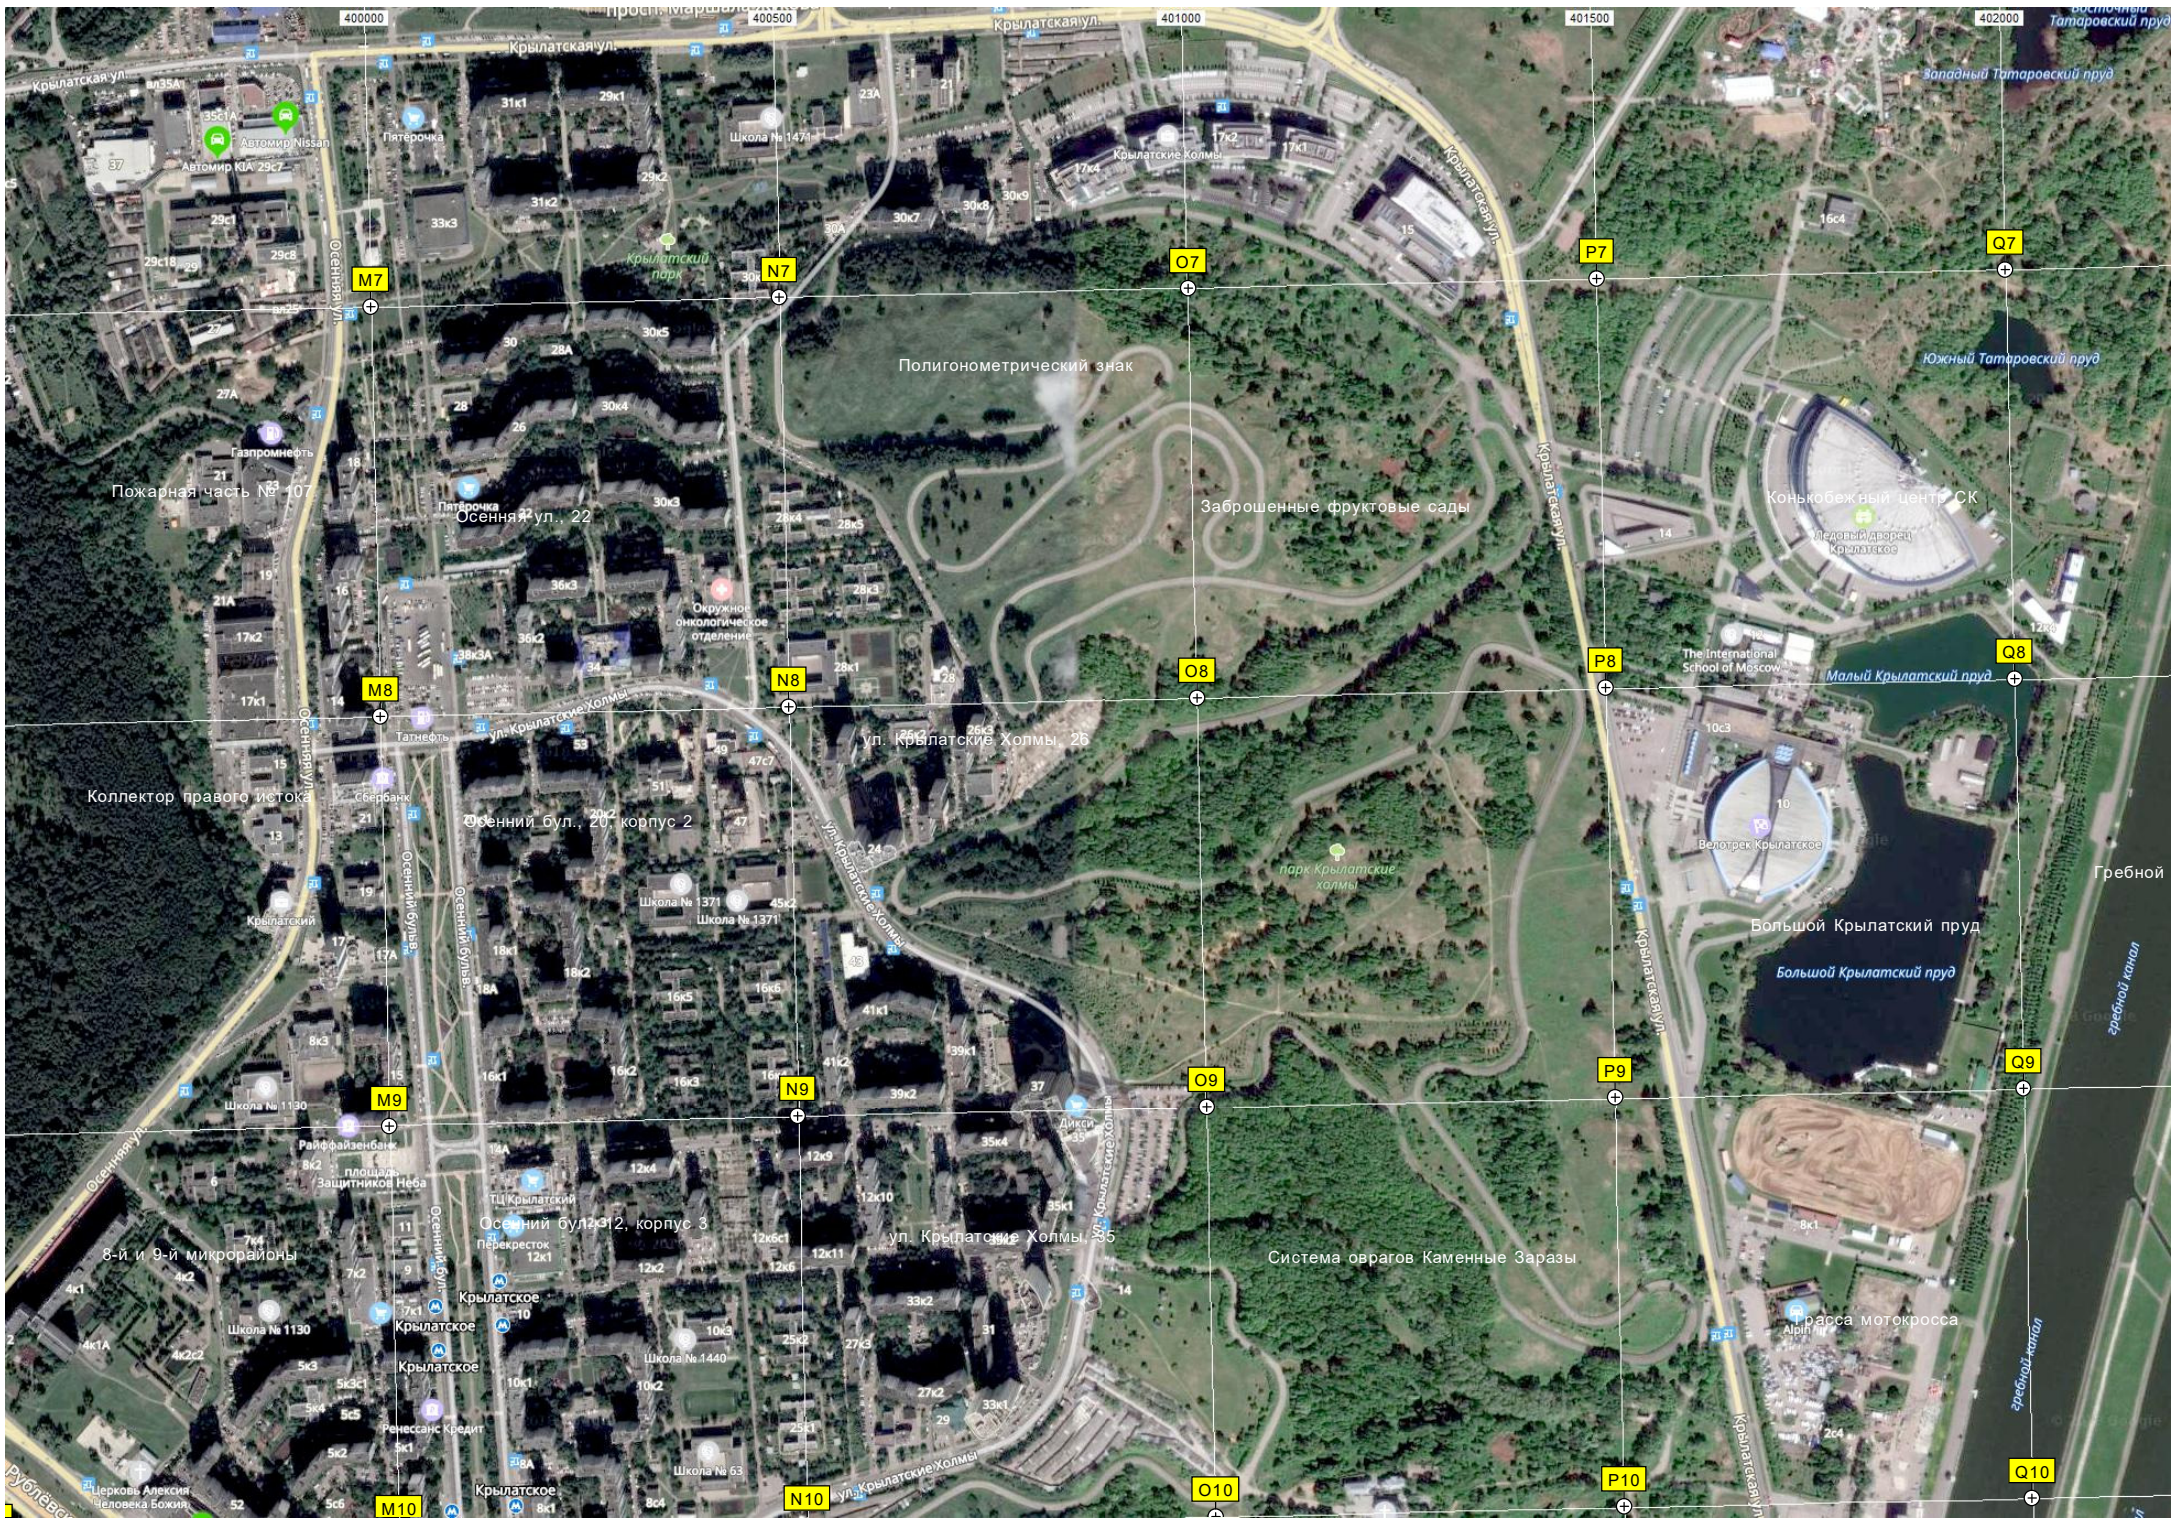

1В

1В

ТД

400000

проектная линия

400500

Крылатская ул.

401000