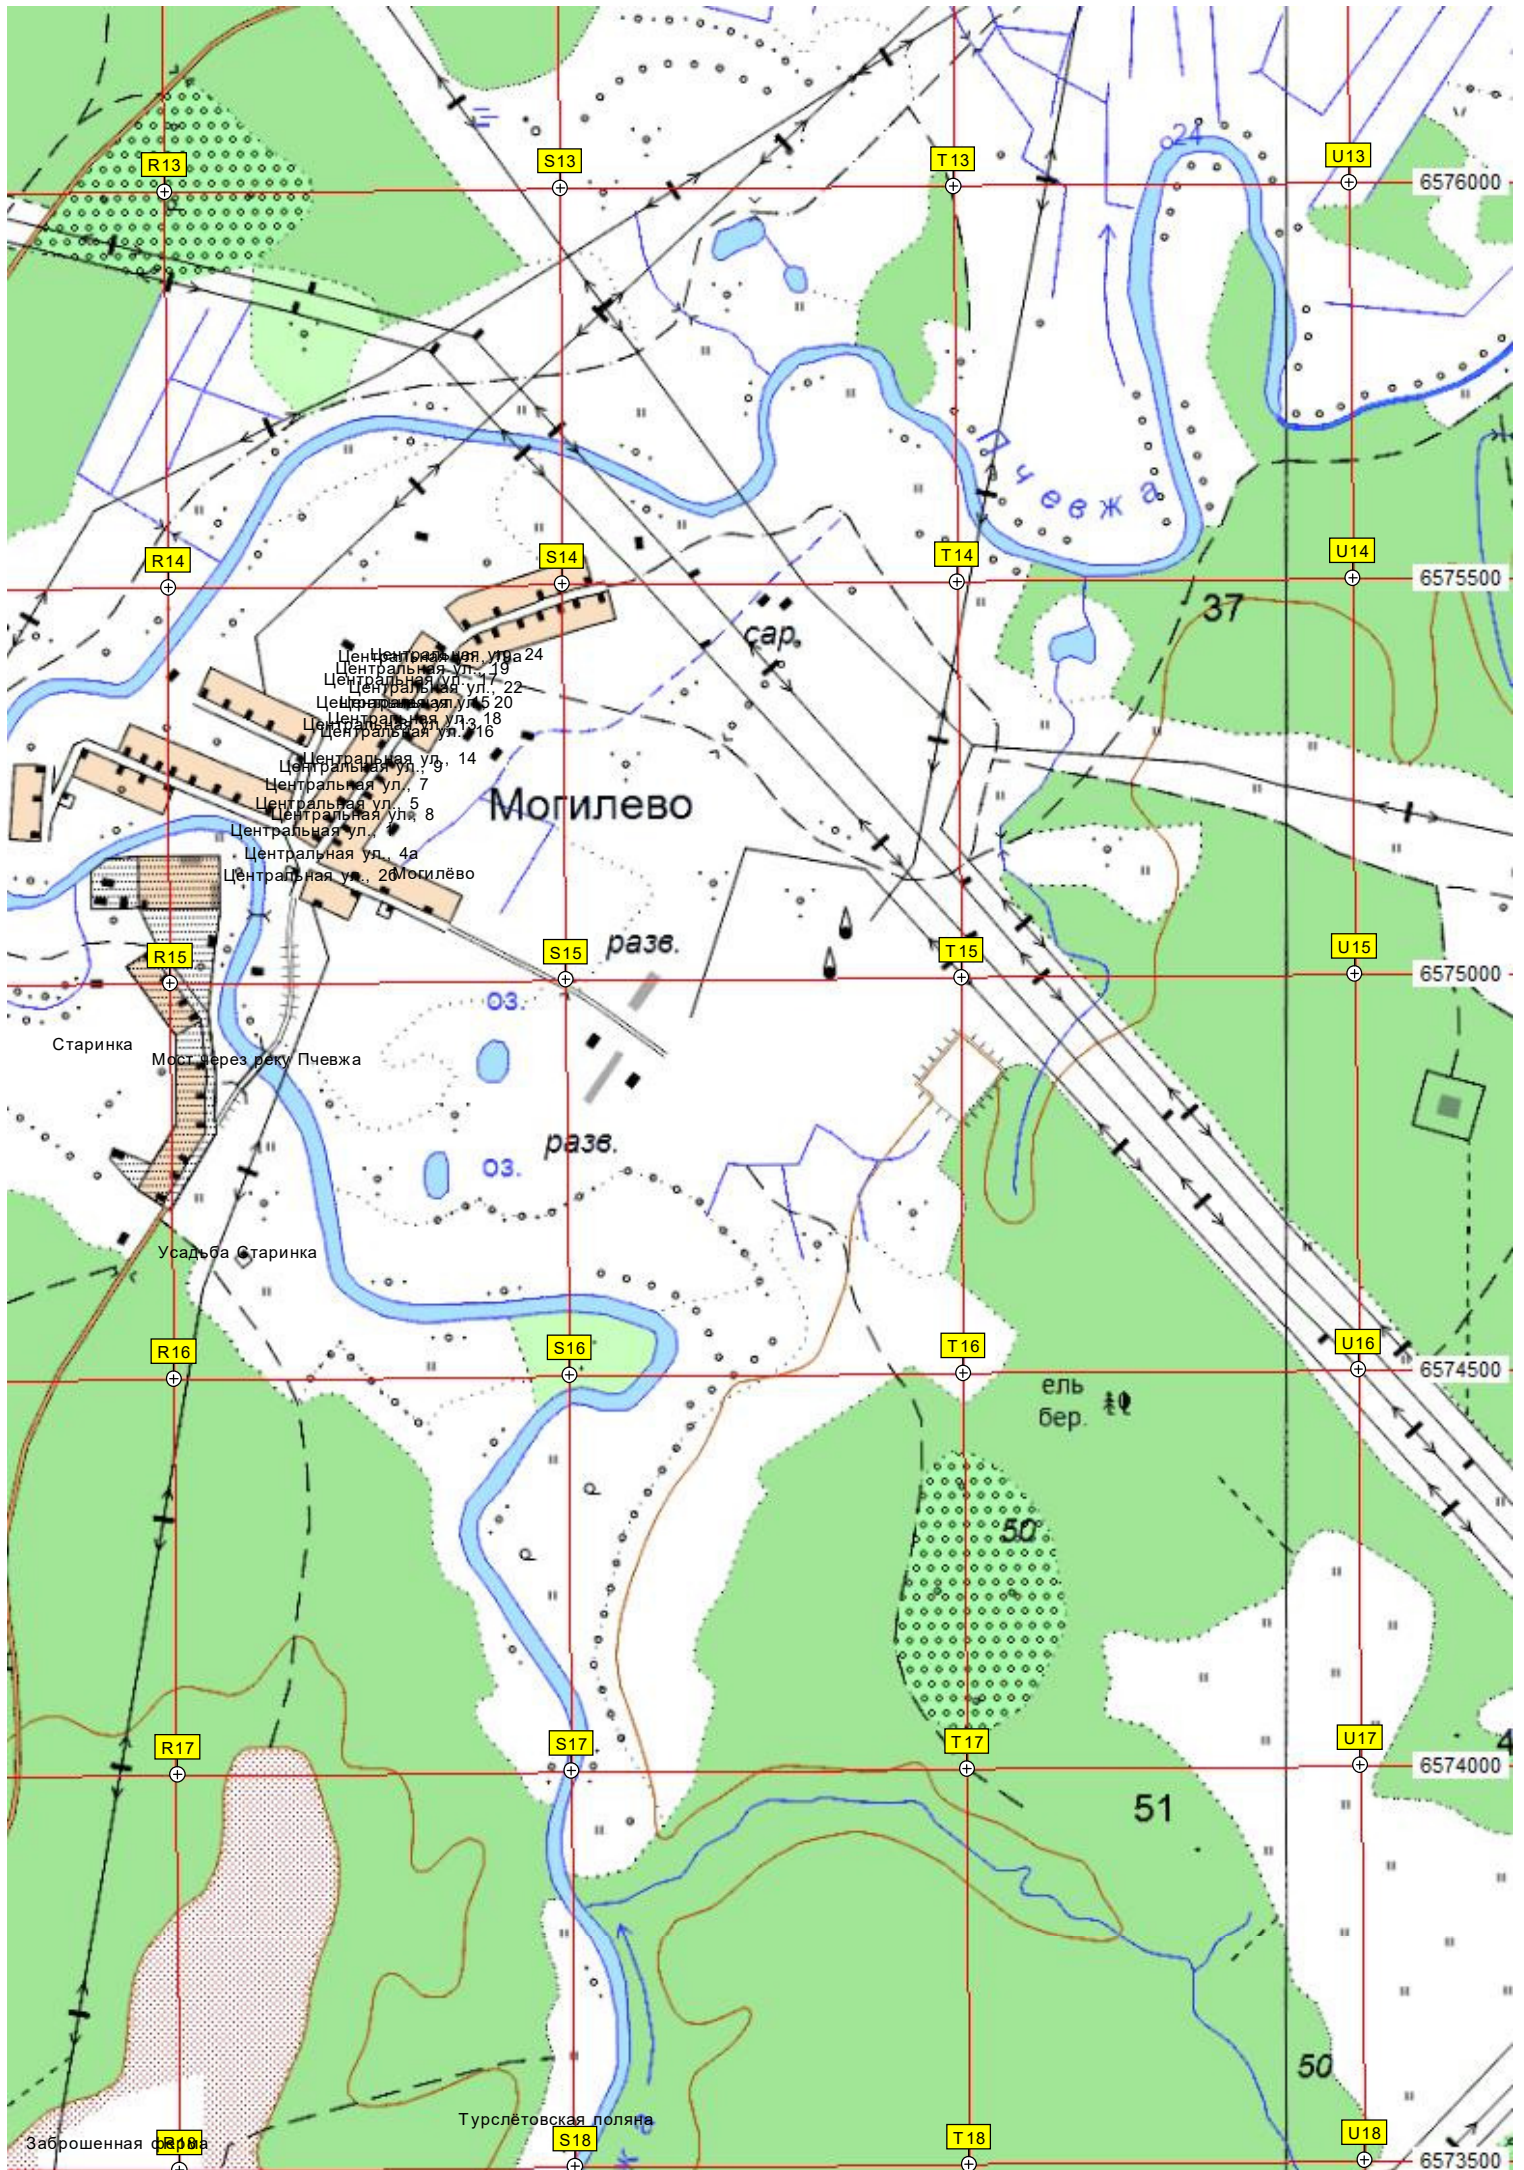

32

ур. Рьжеш

сосна

44

44

45

46

"Разлив" (бывш. оз. Ингорь)

ур. Загорки

Ингорь

68

69

сосна

J19

K19

L19