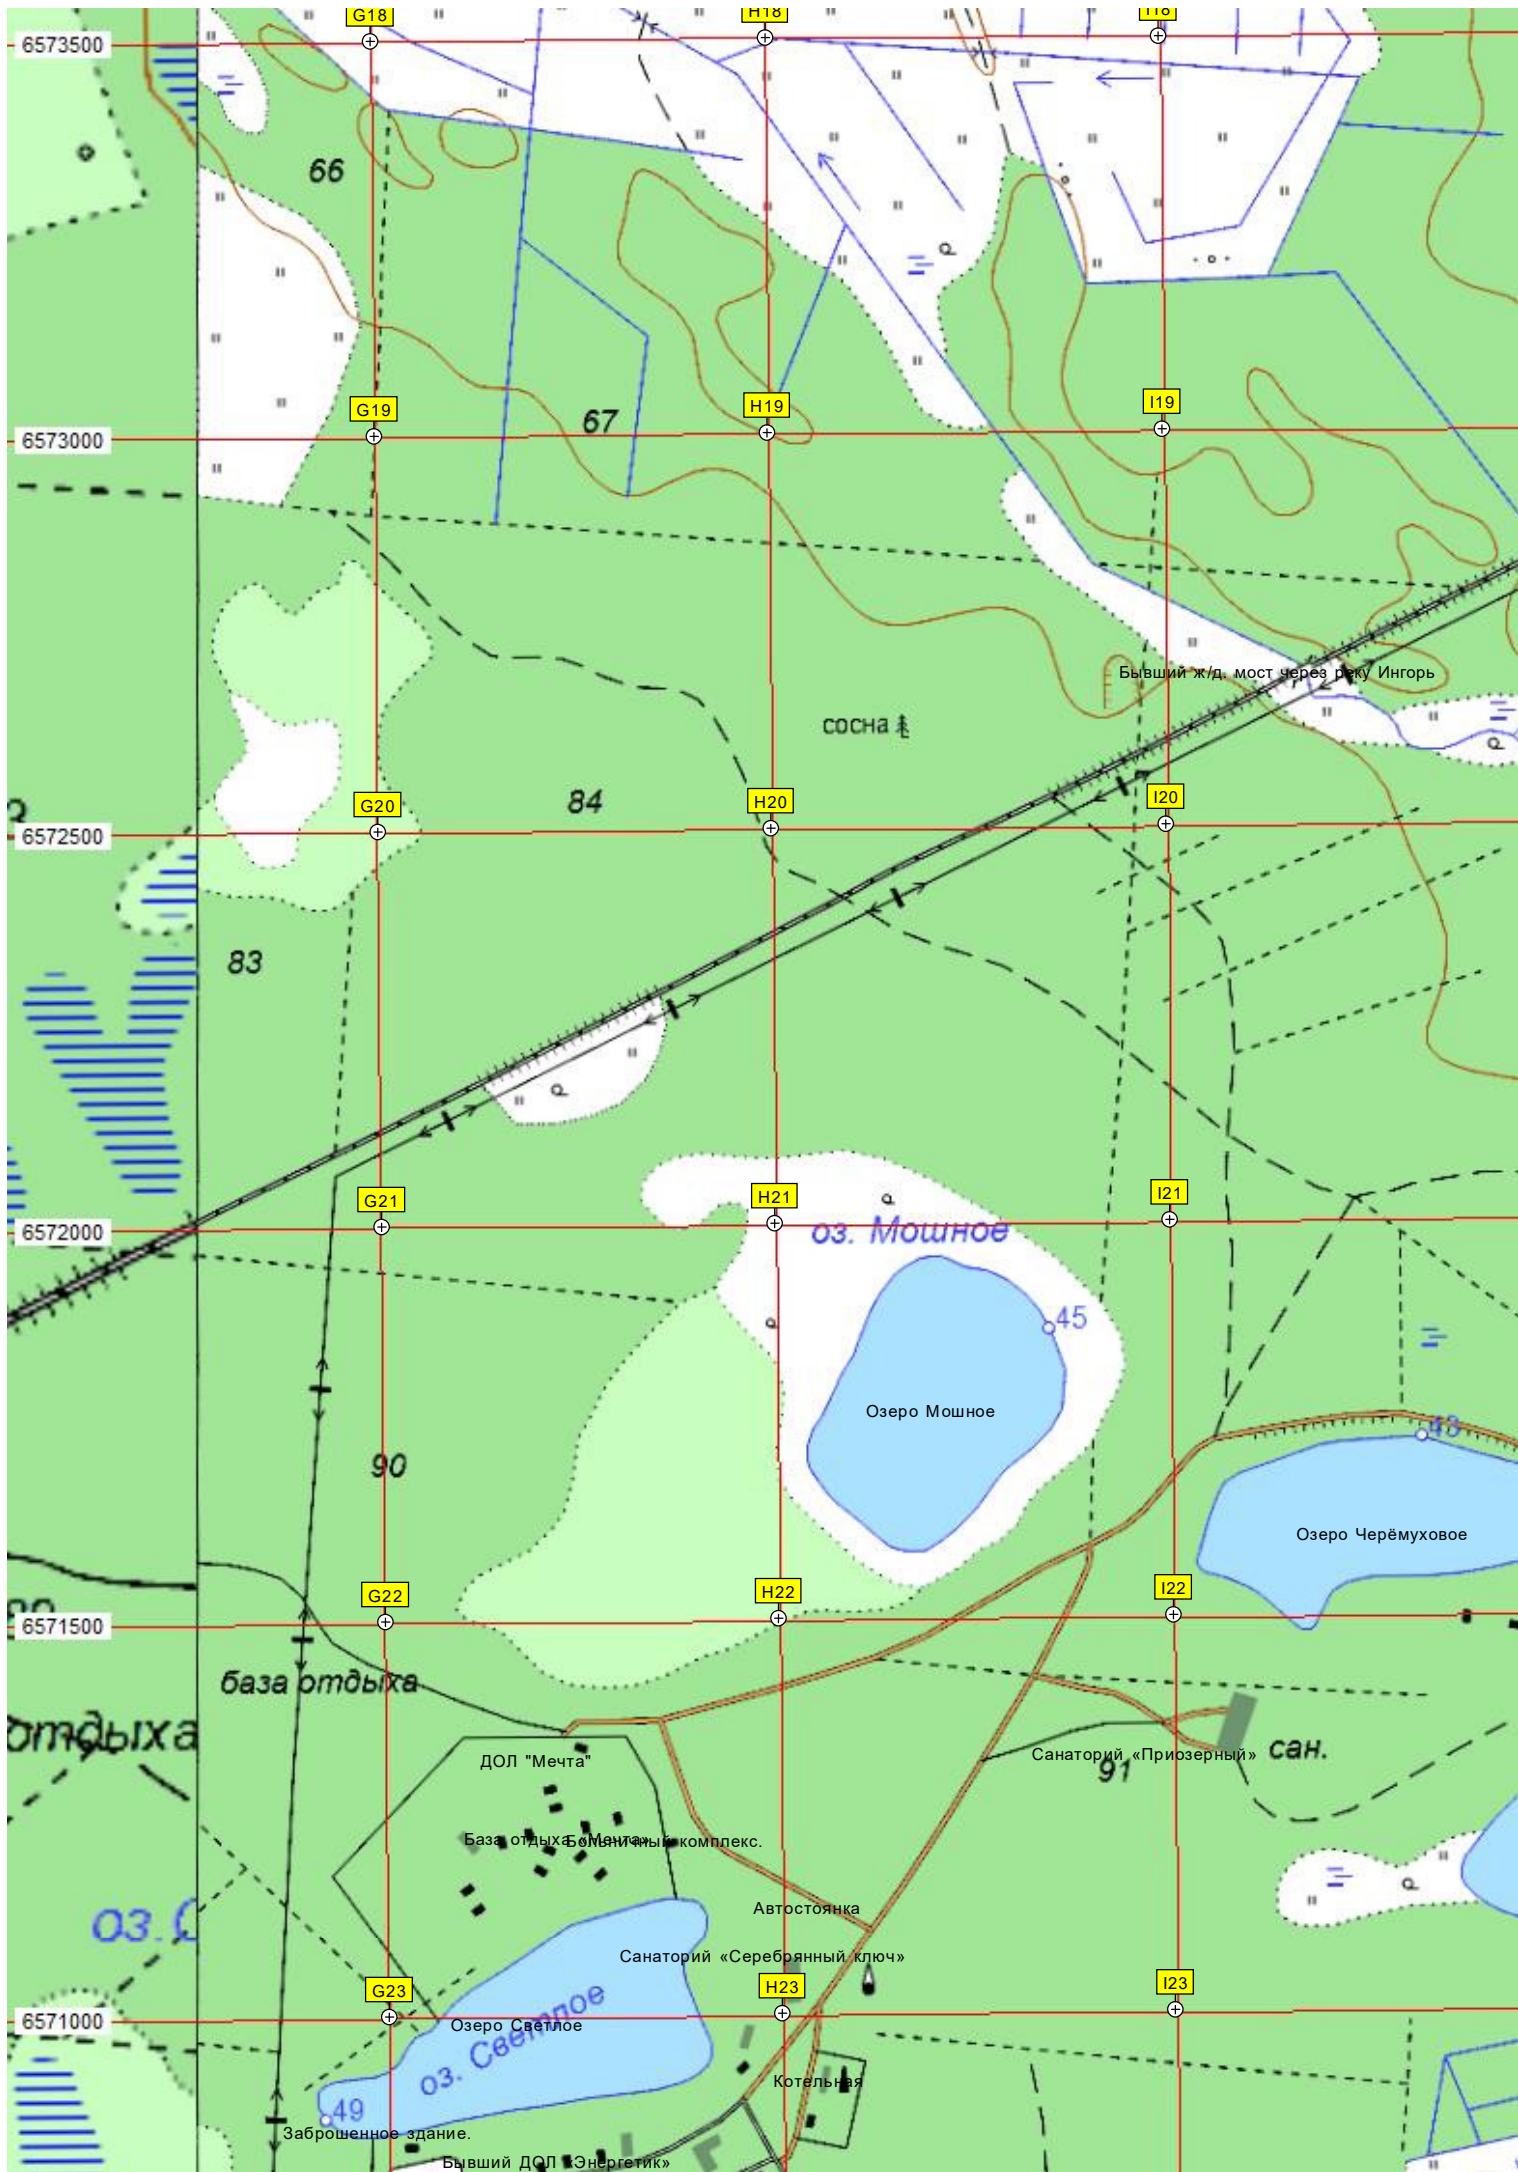

32

ур. Рьжеш

сосна

44

44

45

46

"Разлив" (бывш. оз. Ингорь)

ур. Загорки

Ингорь

68

69

сосна

J19

K19

L19

M19

БУДОГОЩЬ

стад.

футбол

Переезд 97-й км

J20

K20

L20