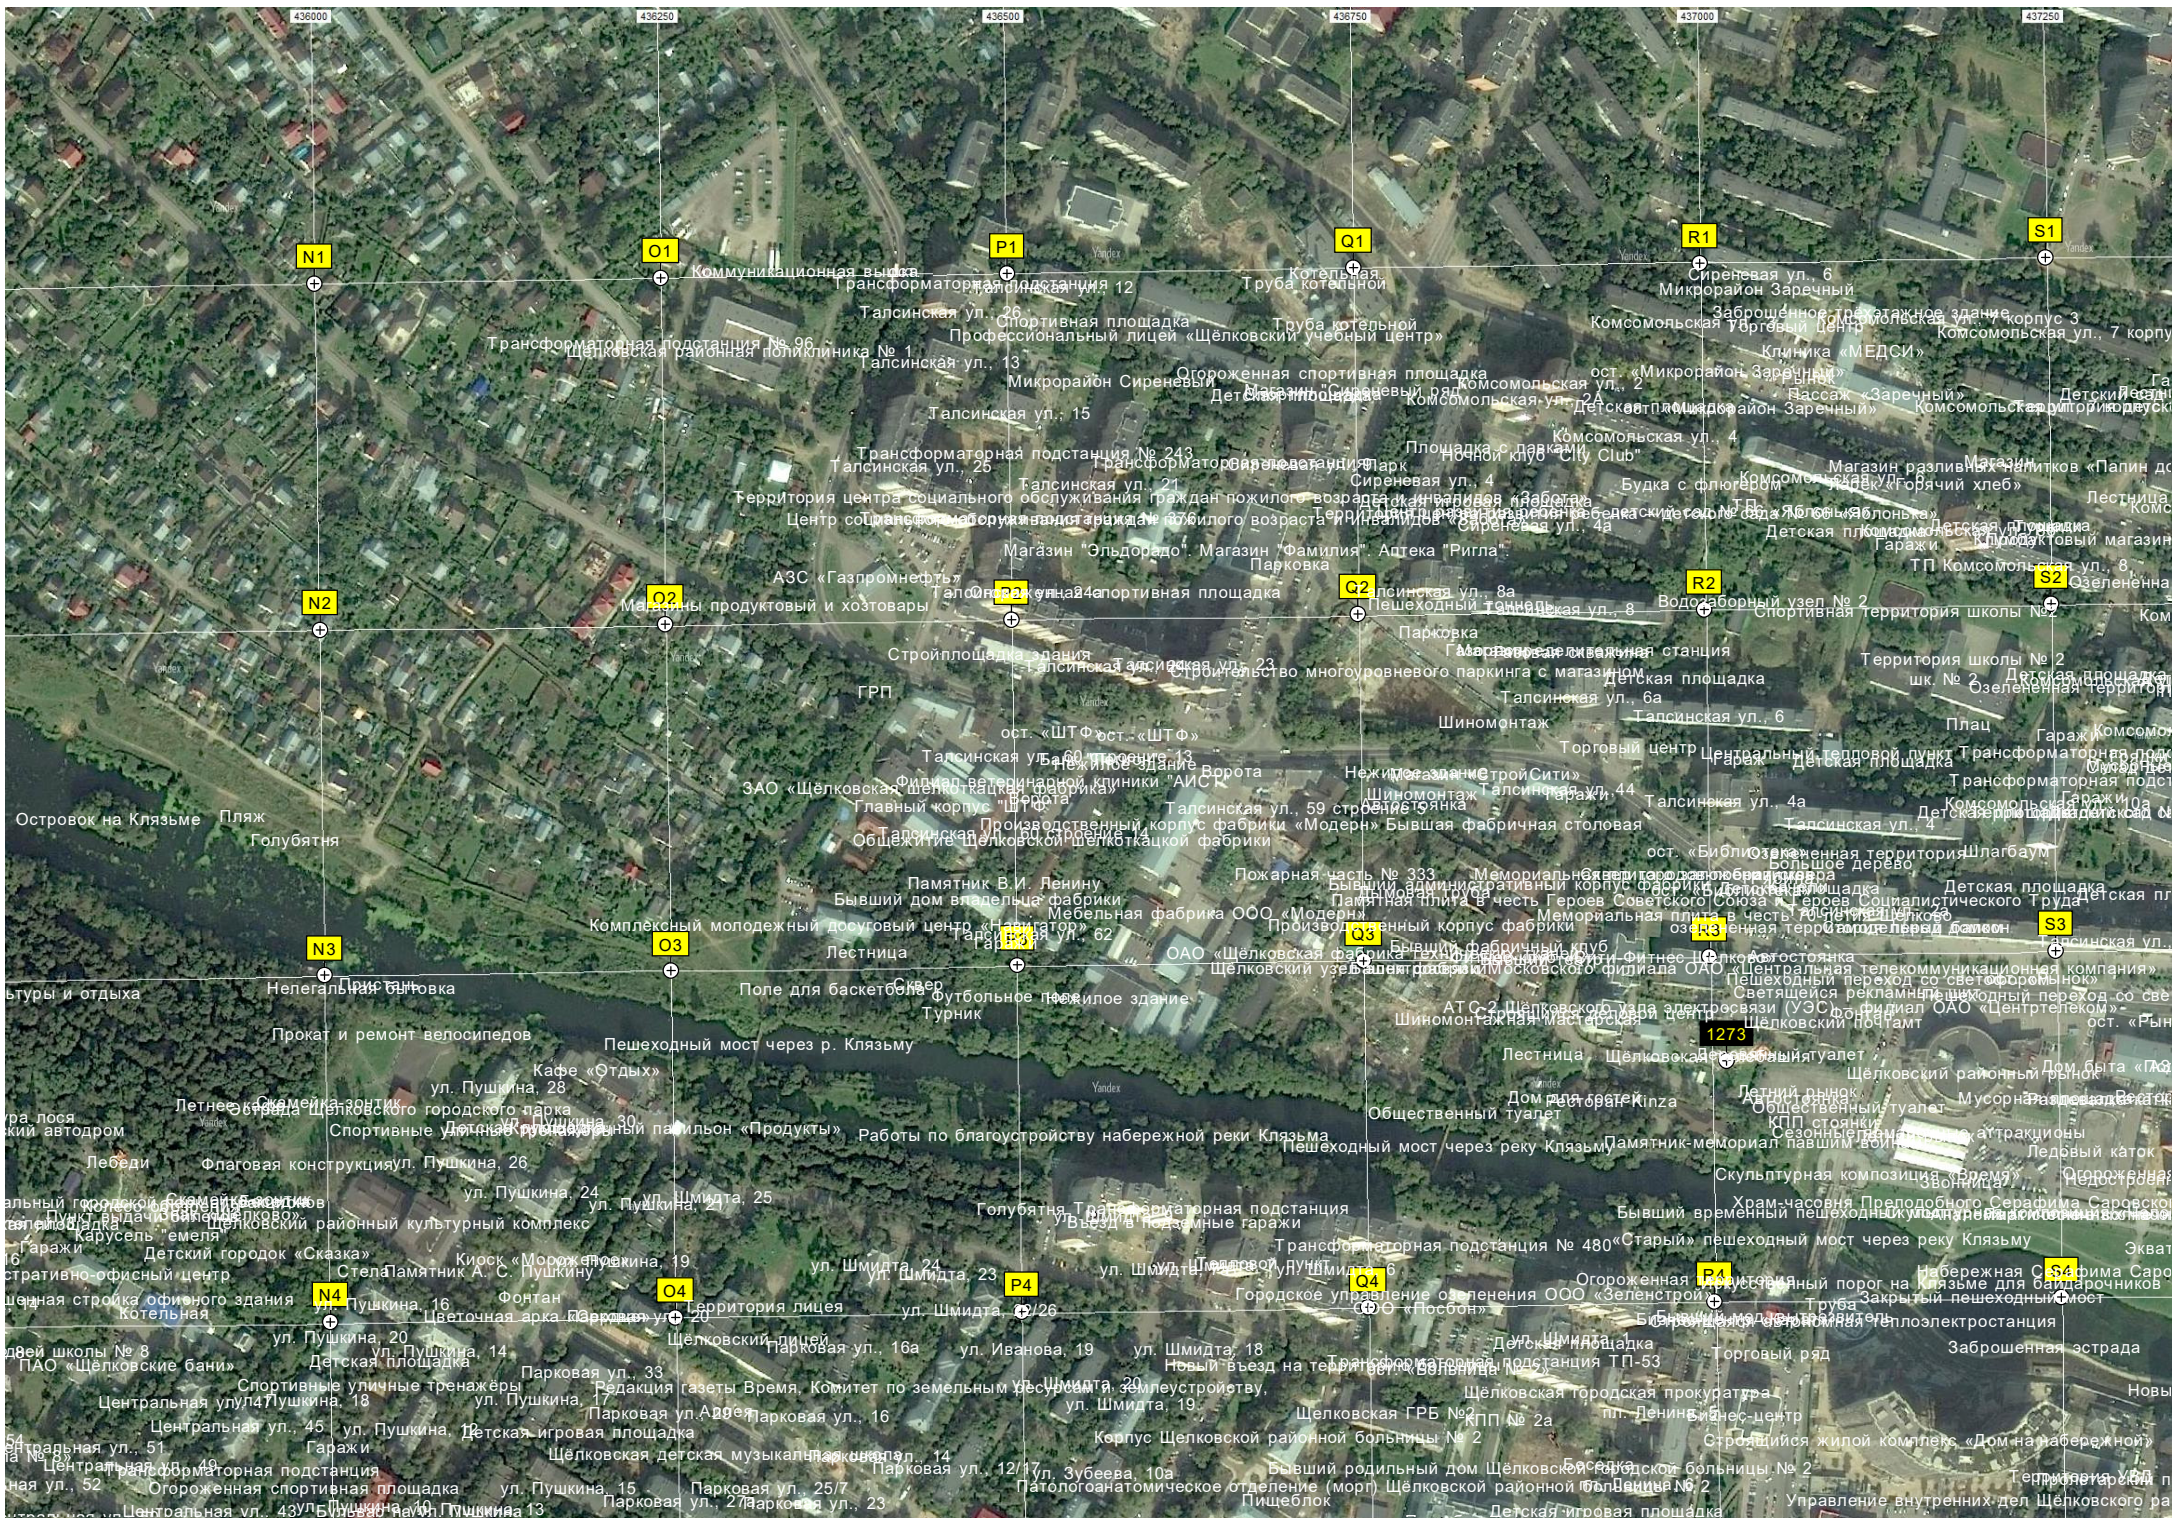

436000

436250

436500

436750

437000

437250

N1

O1

P1

Q1

R1

S1

N2

O2

P2

Q2

R2

S2

N3

O3

P3

Q3

S3

N4

O4

P4

Q4

R4

S4

1273