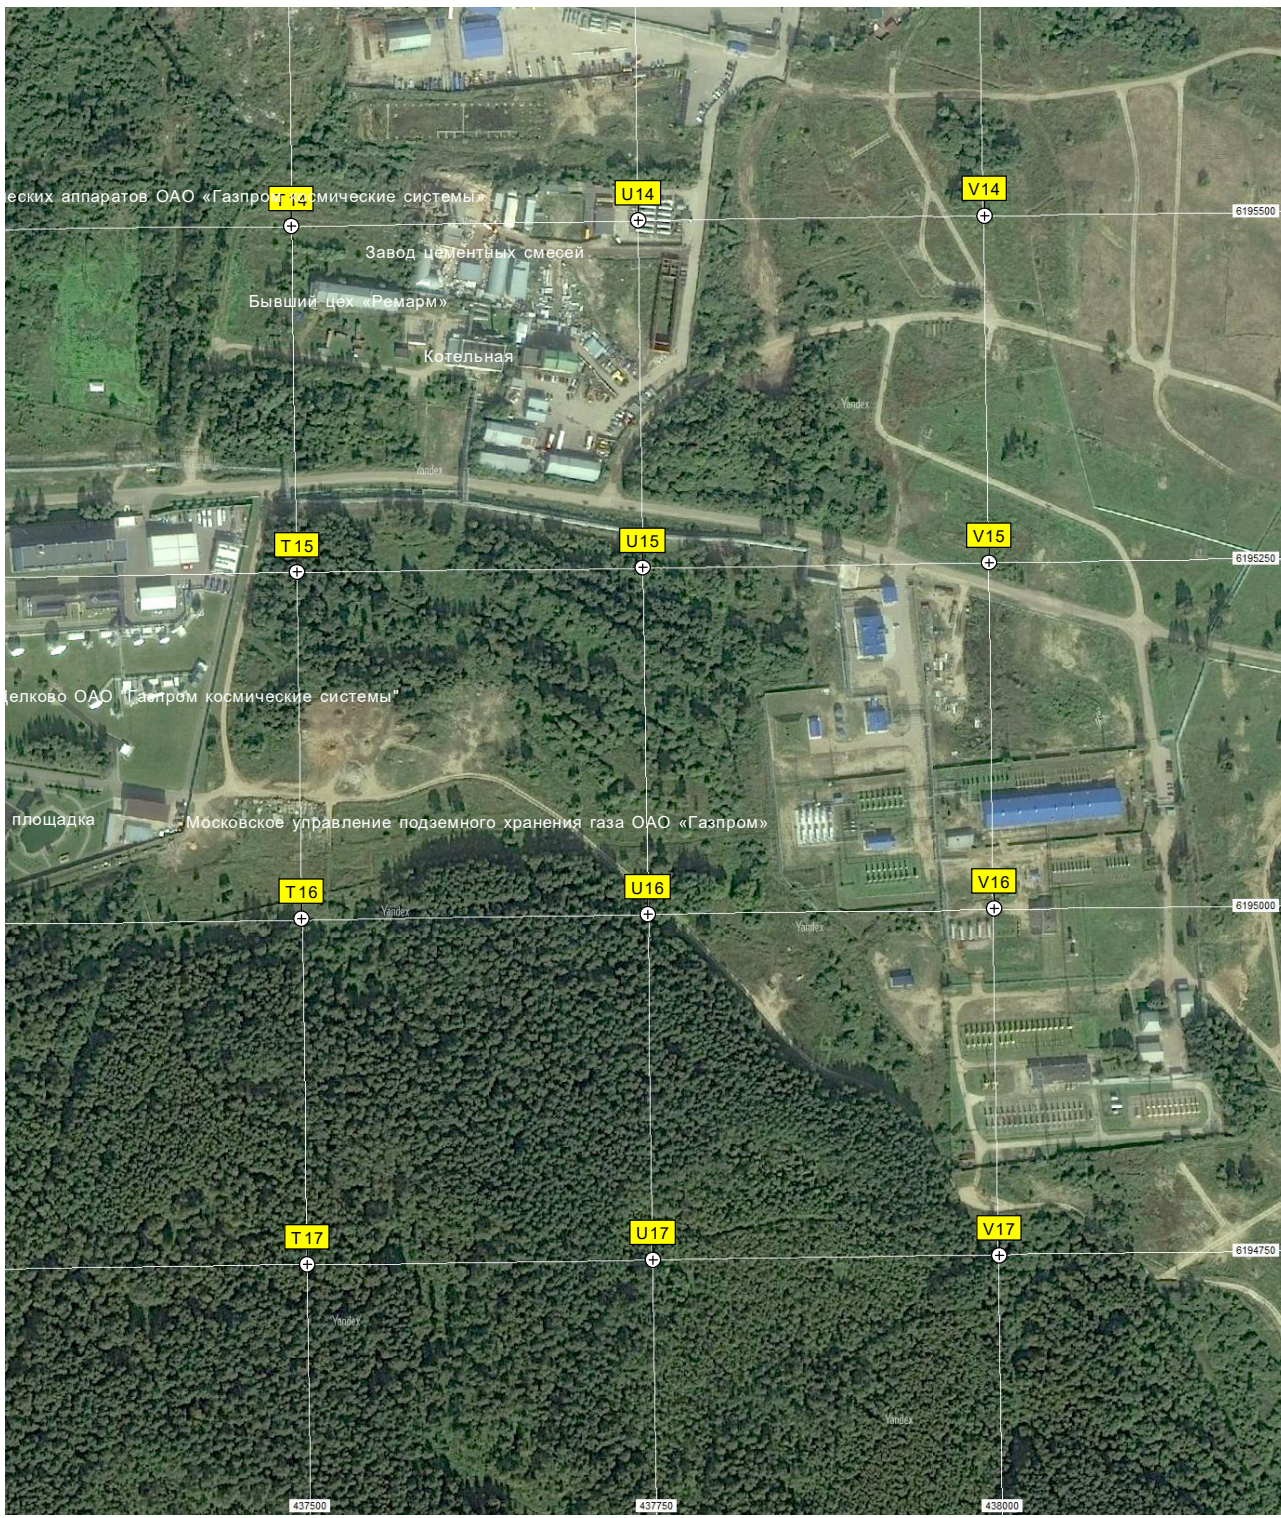

еских аппаратов ОАО «Газпром космические системы»

Завод цементных смесей

Бывший цех «Ремарм»

Котельная

елково ОАО «Газпром космические системы»

площадка
Московское управление подземного хранения газа ОАО «Газпром»

T14

U14

V14

T15

U15

V15

T16

U16

V16

T17

U17

V17

437500

437750

438000

6195500

6195250

6195000

6194750