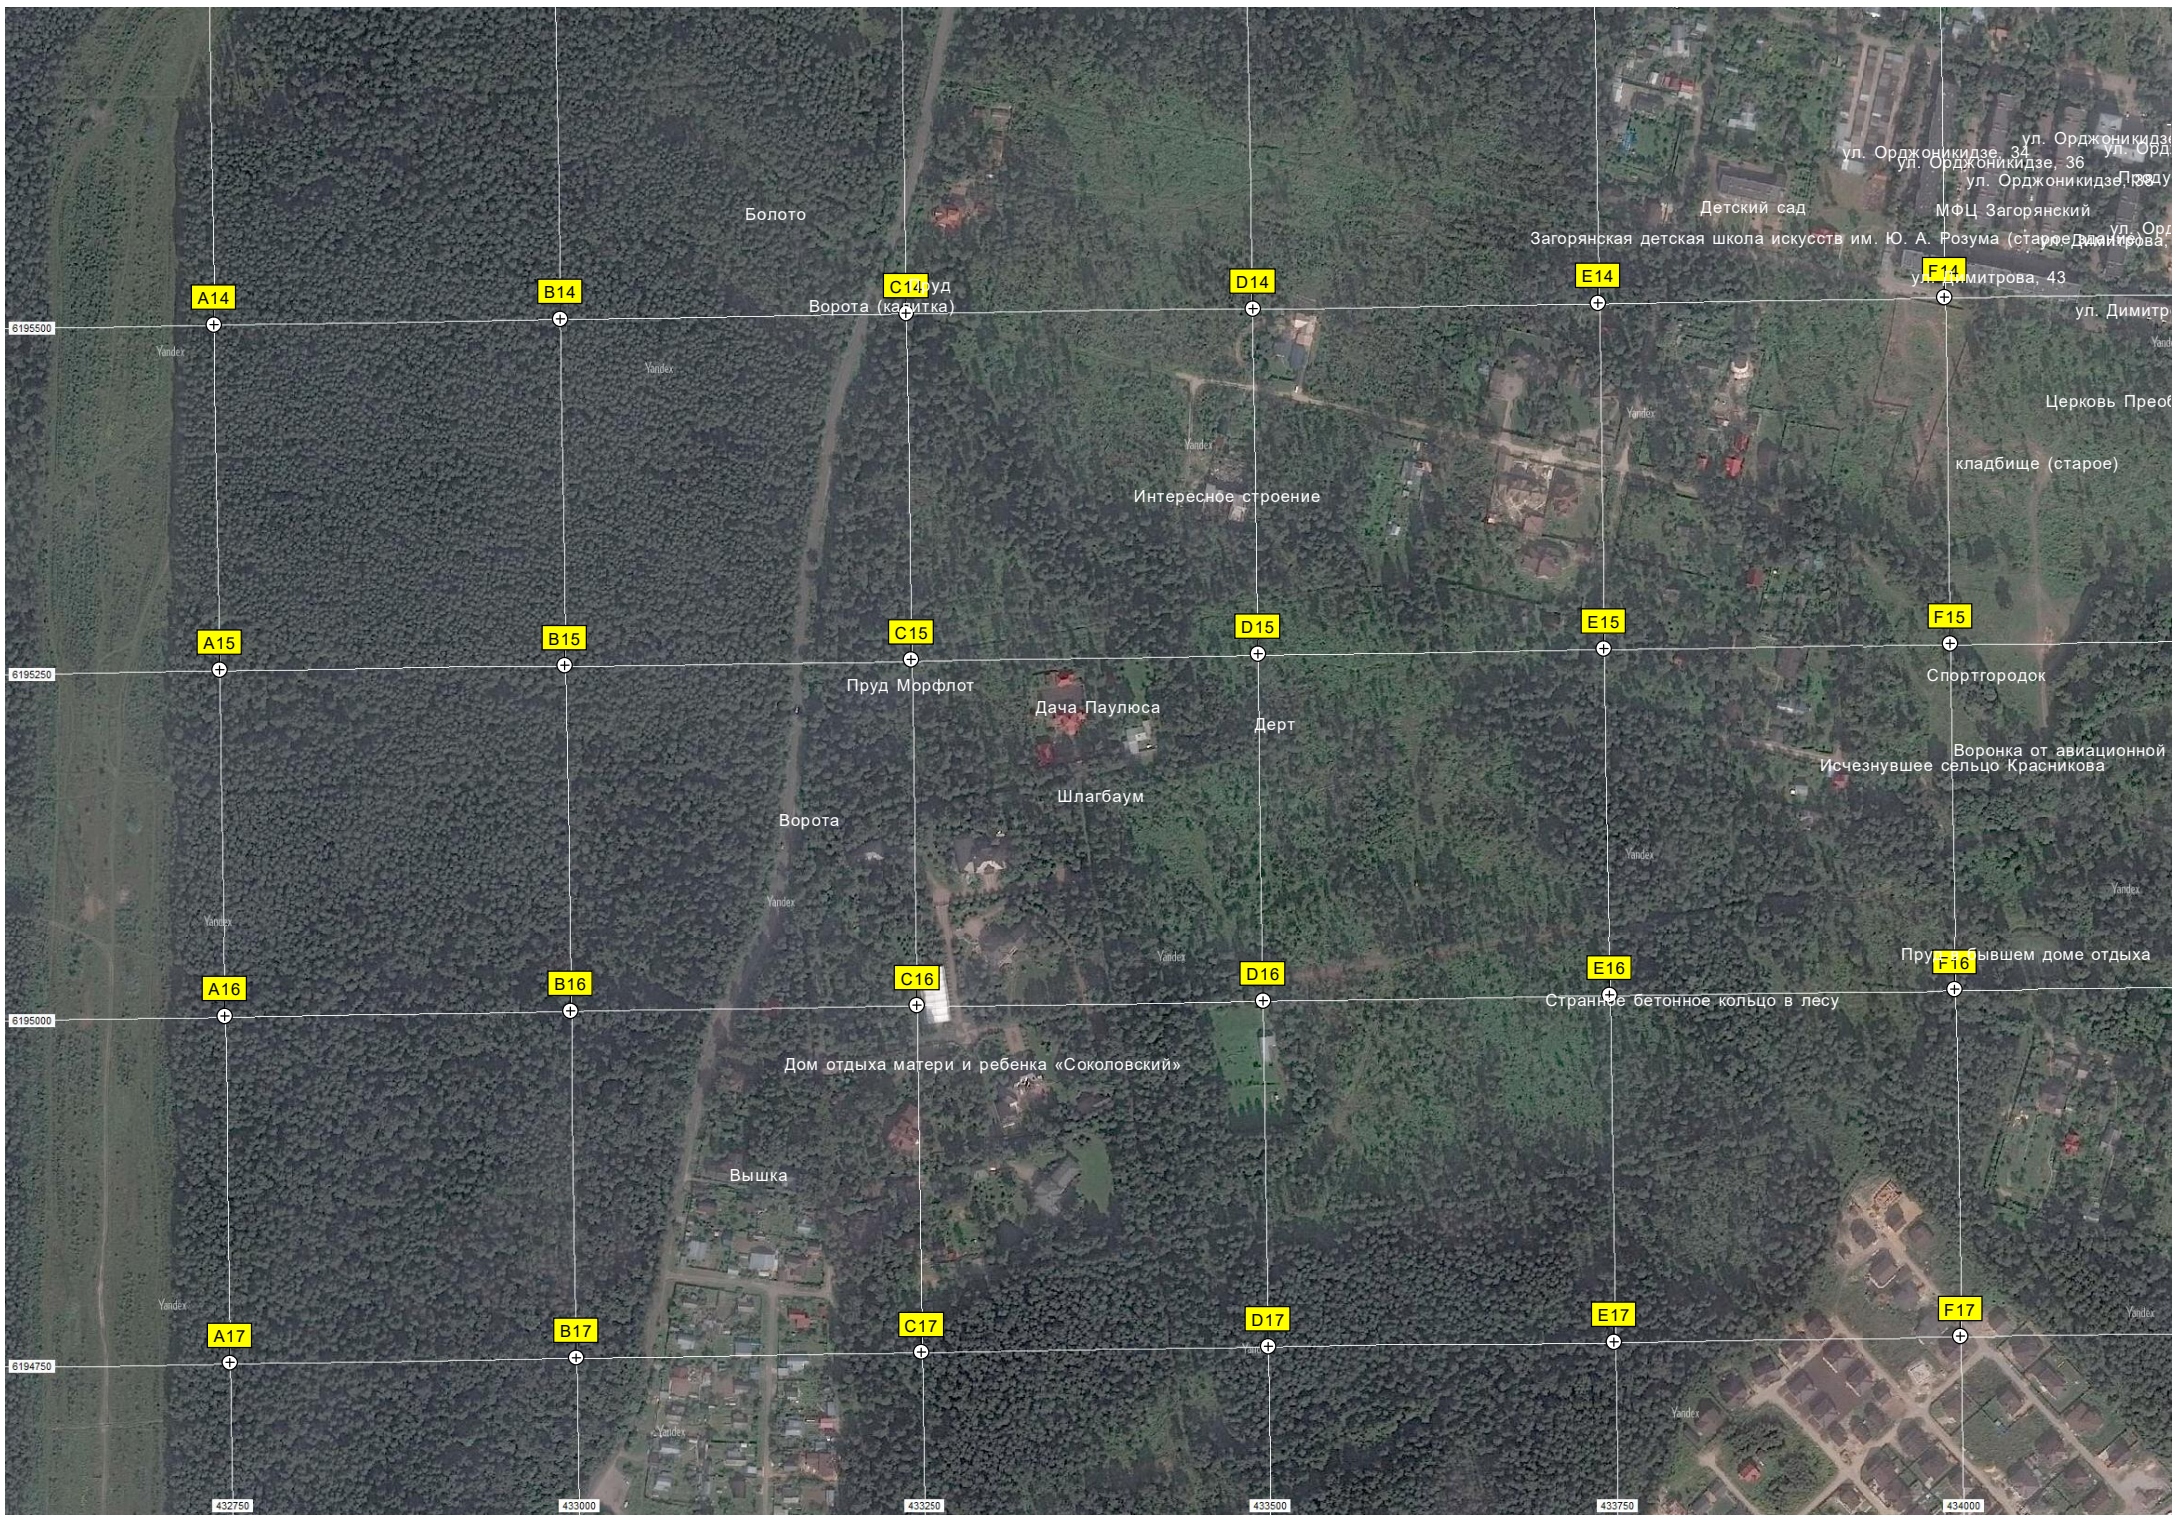

Болото

Ворота (калитка)

Пруд Морфлот

Дача Паулюса

Шлагбаум

Ворота

Дом отдыха матери и ребенка «Соколовский»

Вышка

Интересное строение

Дерт

Загорянская детская школа искусств им. Ю. А. Розума (старое здание)

Детский сад

МФЦ Загорянский

ул. Орджоникидзе, 34
ул. Орджоникидзе, 36
ул. Орджоникидзе, Пруд

ул. Дмитрова, 43
ул. Дмитр

Церковь Преоб

кладбище (старое)

Спортгородок

Воронка от авиационной
Исчезнувшее сельцо Красникова

Пруд
Бывшем доме отдыха

Странное бетонное кольцо в лесу

8195500

8195250

8195000

8194750

433250

433000

433250

433500

433750

434000