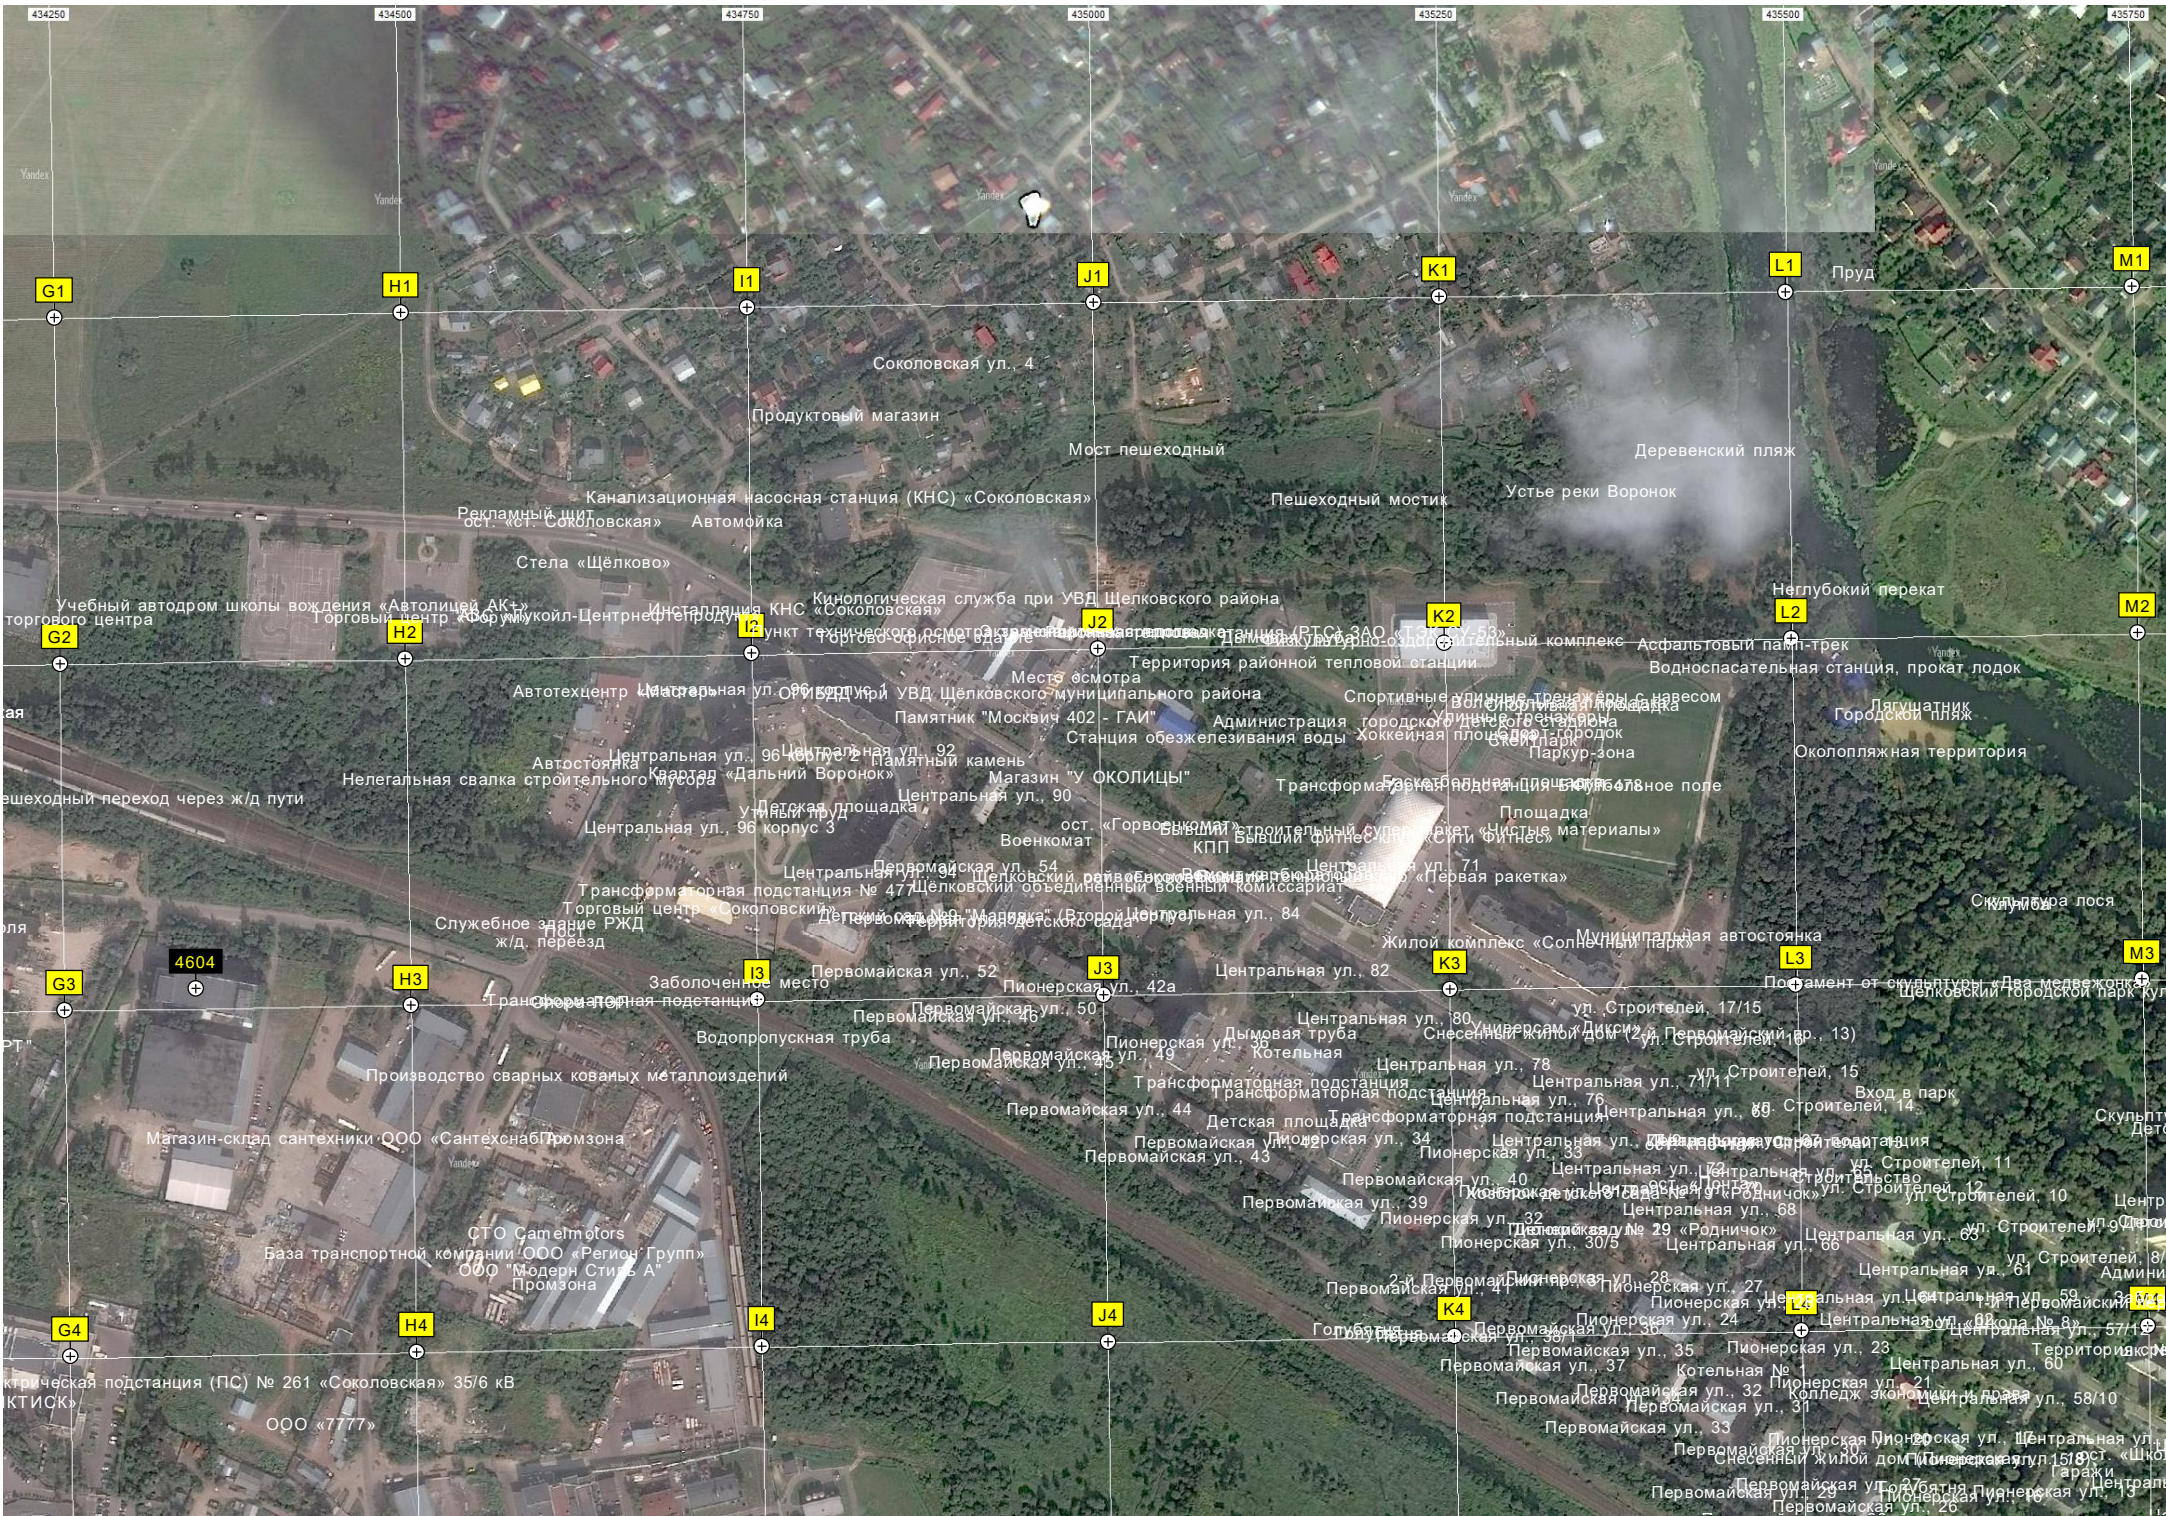

434250 434500 434750 435000 435250 435500 435750

Yandex

G1 H1 I1 J1 K1 L1 M1

Соколовская ул., 4
Продуктовый магазин
Мост пешеходный
Деревенский пляж

Канализационная насосная станция (КНС) «Соколовская»
Пешеходный мостик
Устье реки Воронок
Неглубокий перекат

Г2 H2 I2 J2 K2 L2 M2
Учебный автодром школы вождения «Авиолайт АК»
Торговый центр «Форум»
Кинологическая служба при УВД Шелковского района
Территория районной тепловой станции
Асфальтовый парк-трек
Водноспасательная станция, прокат лодок

Автотехцентр
Памятник "Москвич 402 - ГАИ"
Администрация городского округа Шелково
Спортивные уличные тренажеры с навесом
Городской пляж

Г3 H3 I3 J3 K3 L3 M3
Магазин «У ОКОЛИЦЫ»
Трансформаторная подстанция № 47 Шелковского объединенного военного комиссариата
Жилой комплекс «Солнечный парк»
Муниципальная автостоянка

Г4 H4 I4 J4 K4 L4 M4
Магазин-склад сантехники ООО «СантехнабПромзона»
СТО Sam elm otors
База транспортной компании ООО «Регион Групп»
ООО «Модерн Стиль А»
Промзона

Магазин-склад сантехники ООО «СантехнабПромзона»
СТО Sam elm otors
База транспортной компании ООО «Регион Групп»
ООО «Модерн Стиль А»
Промзона

Магазин-склад сантехники ООО «СантехнабПромзона»
СТО Sam elm otors
База транспортной компании ООО «Регион Групп»
ООО «Модерн Стиль А»
Промзона

Магазин-склад сантехники ООО «СантехнабПромзона»
СТО Sam elm otors
База транспортной компании ООО «Регион Групп»
ООО «Модерн Стиль А»
Промзона