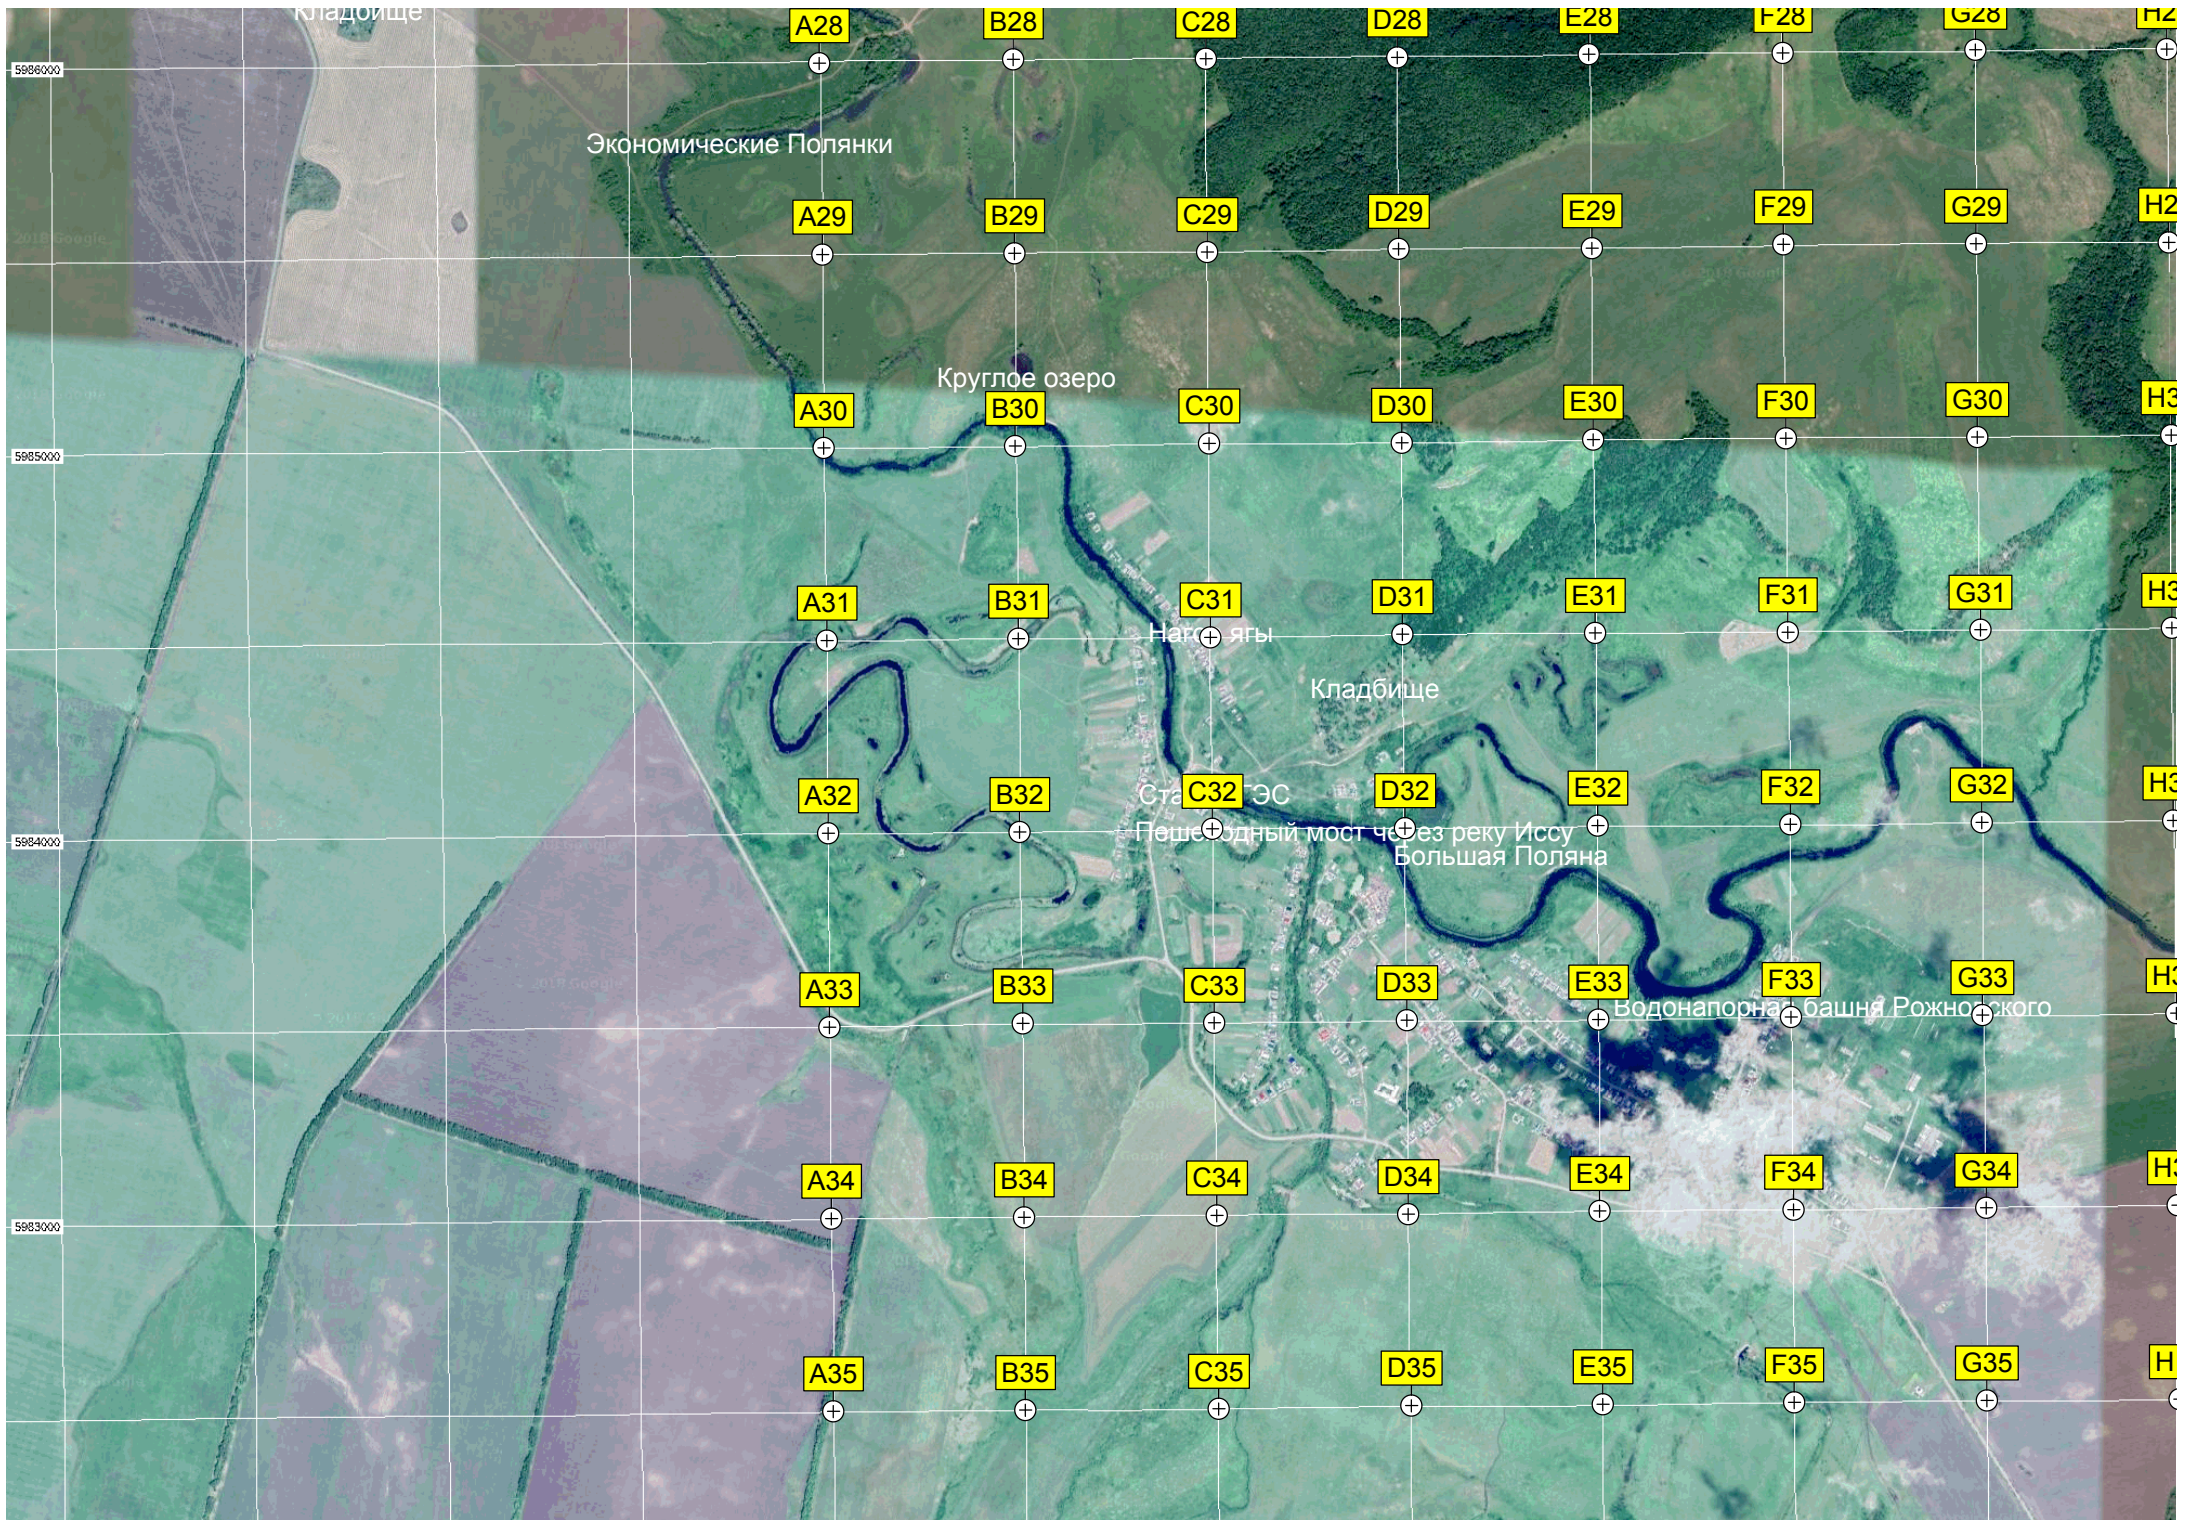

G27

H27

Смут "Кавториня"

Остановочный пункт 569 км

Кадошкинский маслодельный завод

Ышка моб ай связи

авт. мост через реку Иссу

8
9
0
1
2
3
4
5