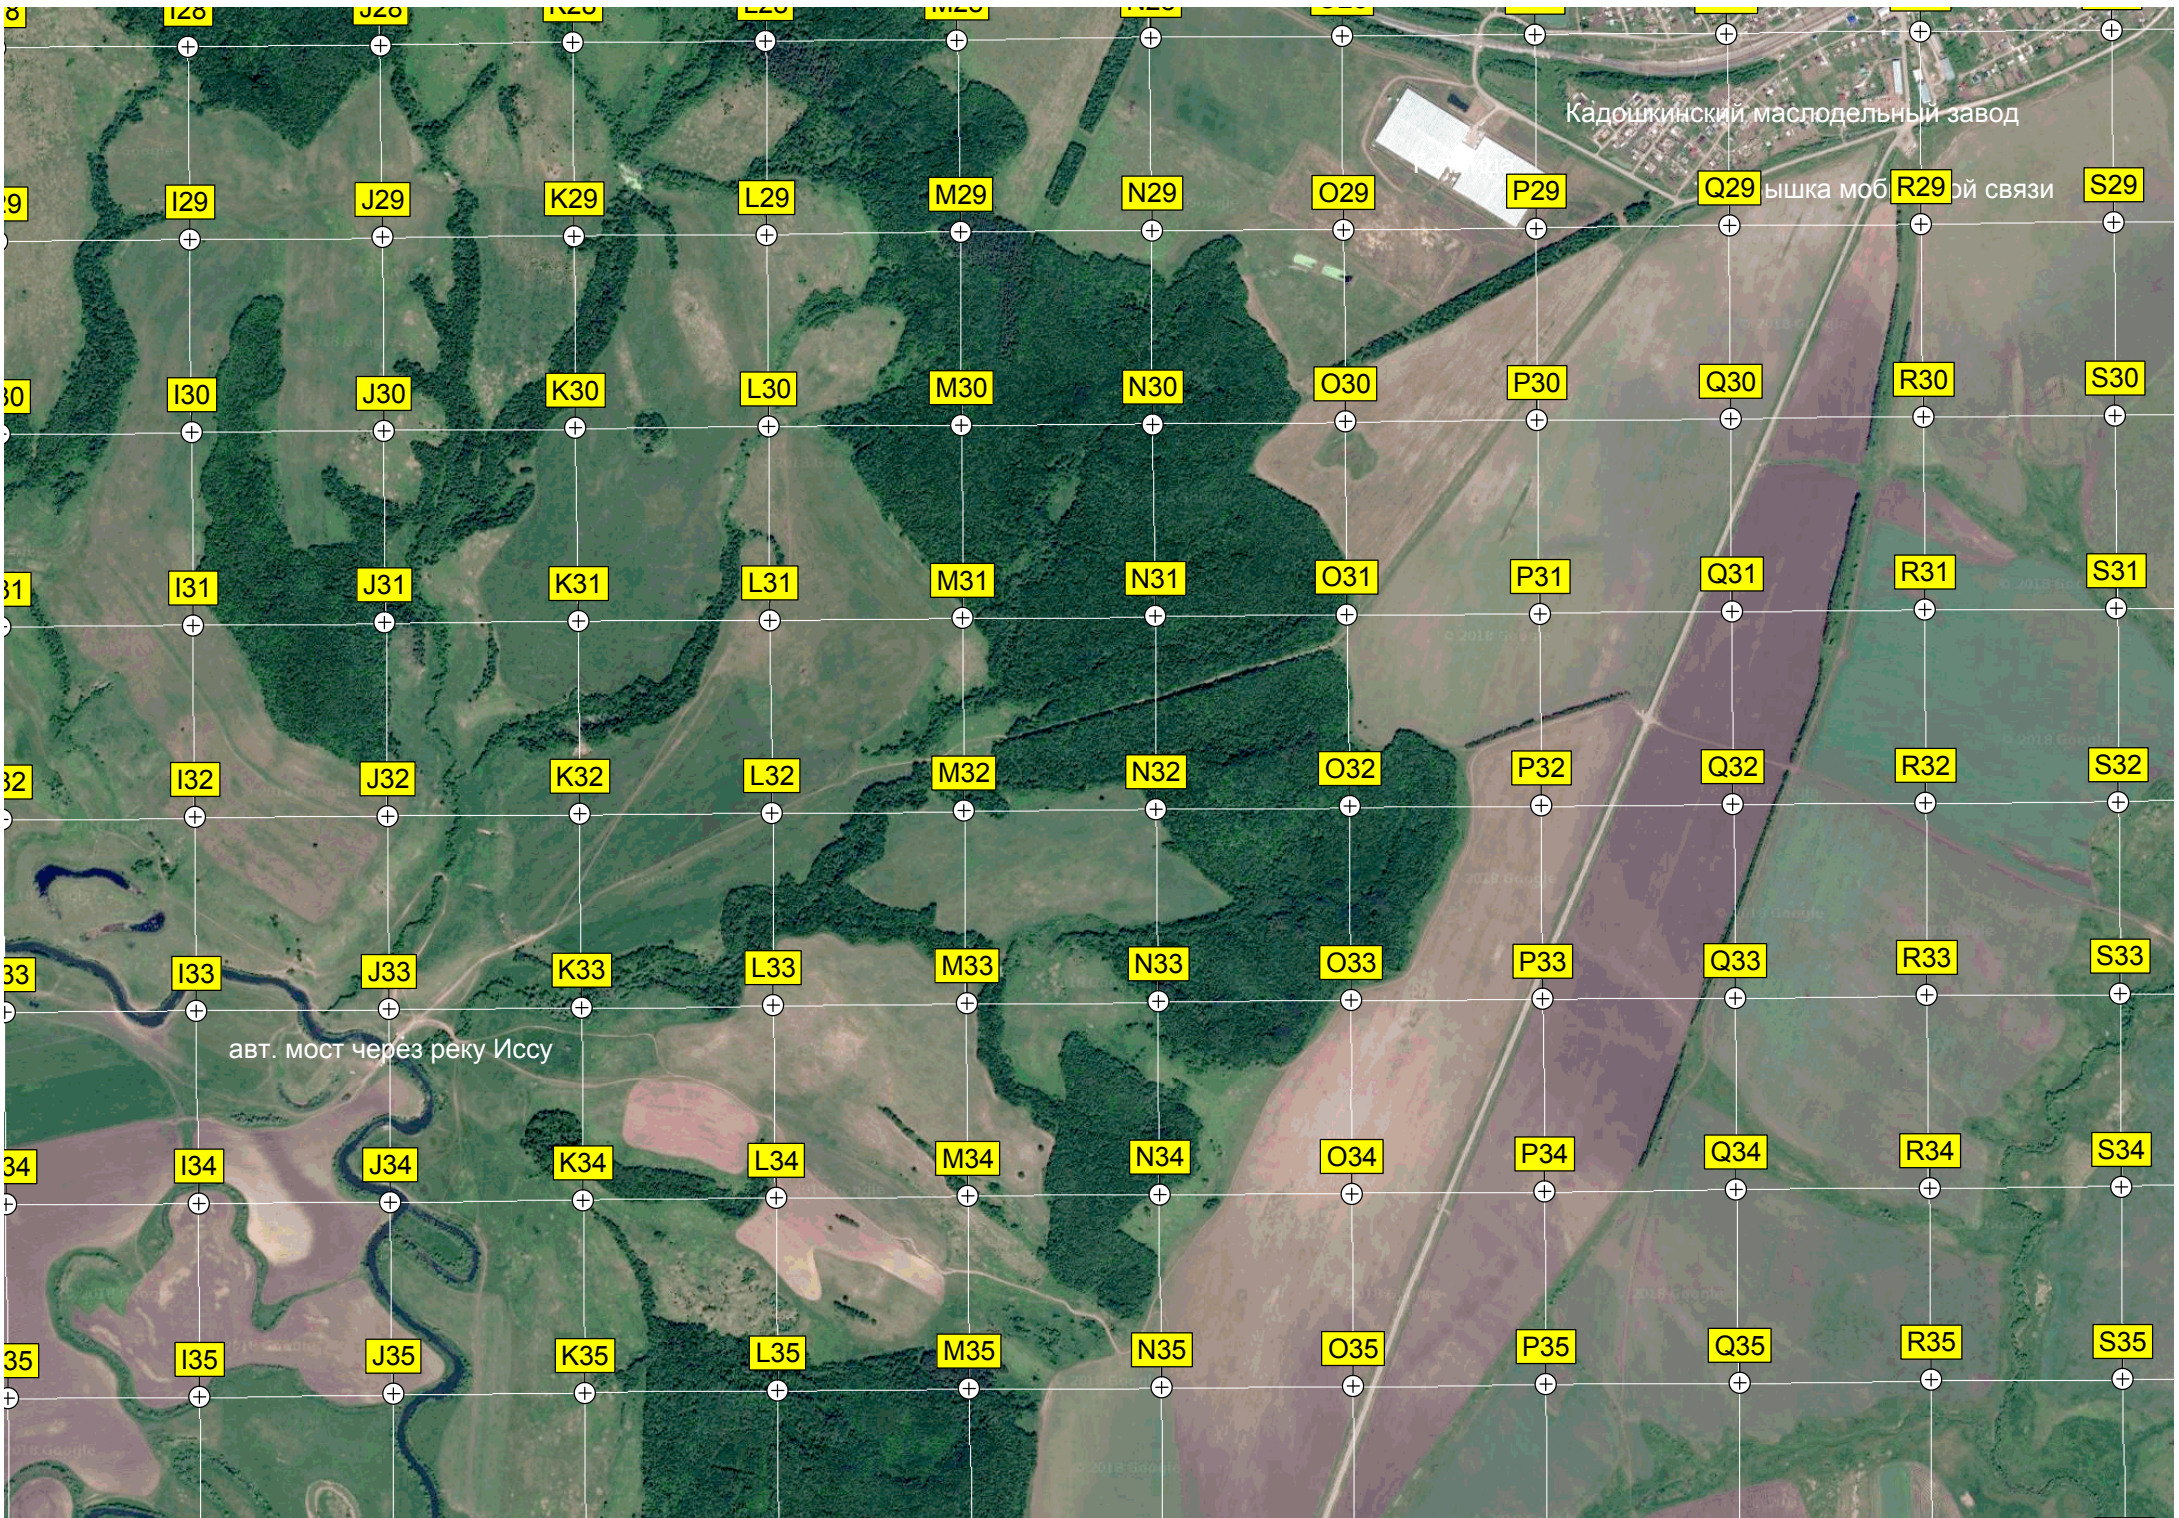

G27

H27

Смут "Кавториня"

Остановочный пункт 569 км

Кадошкинский маслодельный завод

Ышка моб ай связи

авт. мост через реку Иссу

8
9
0
1
2
3
4
5