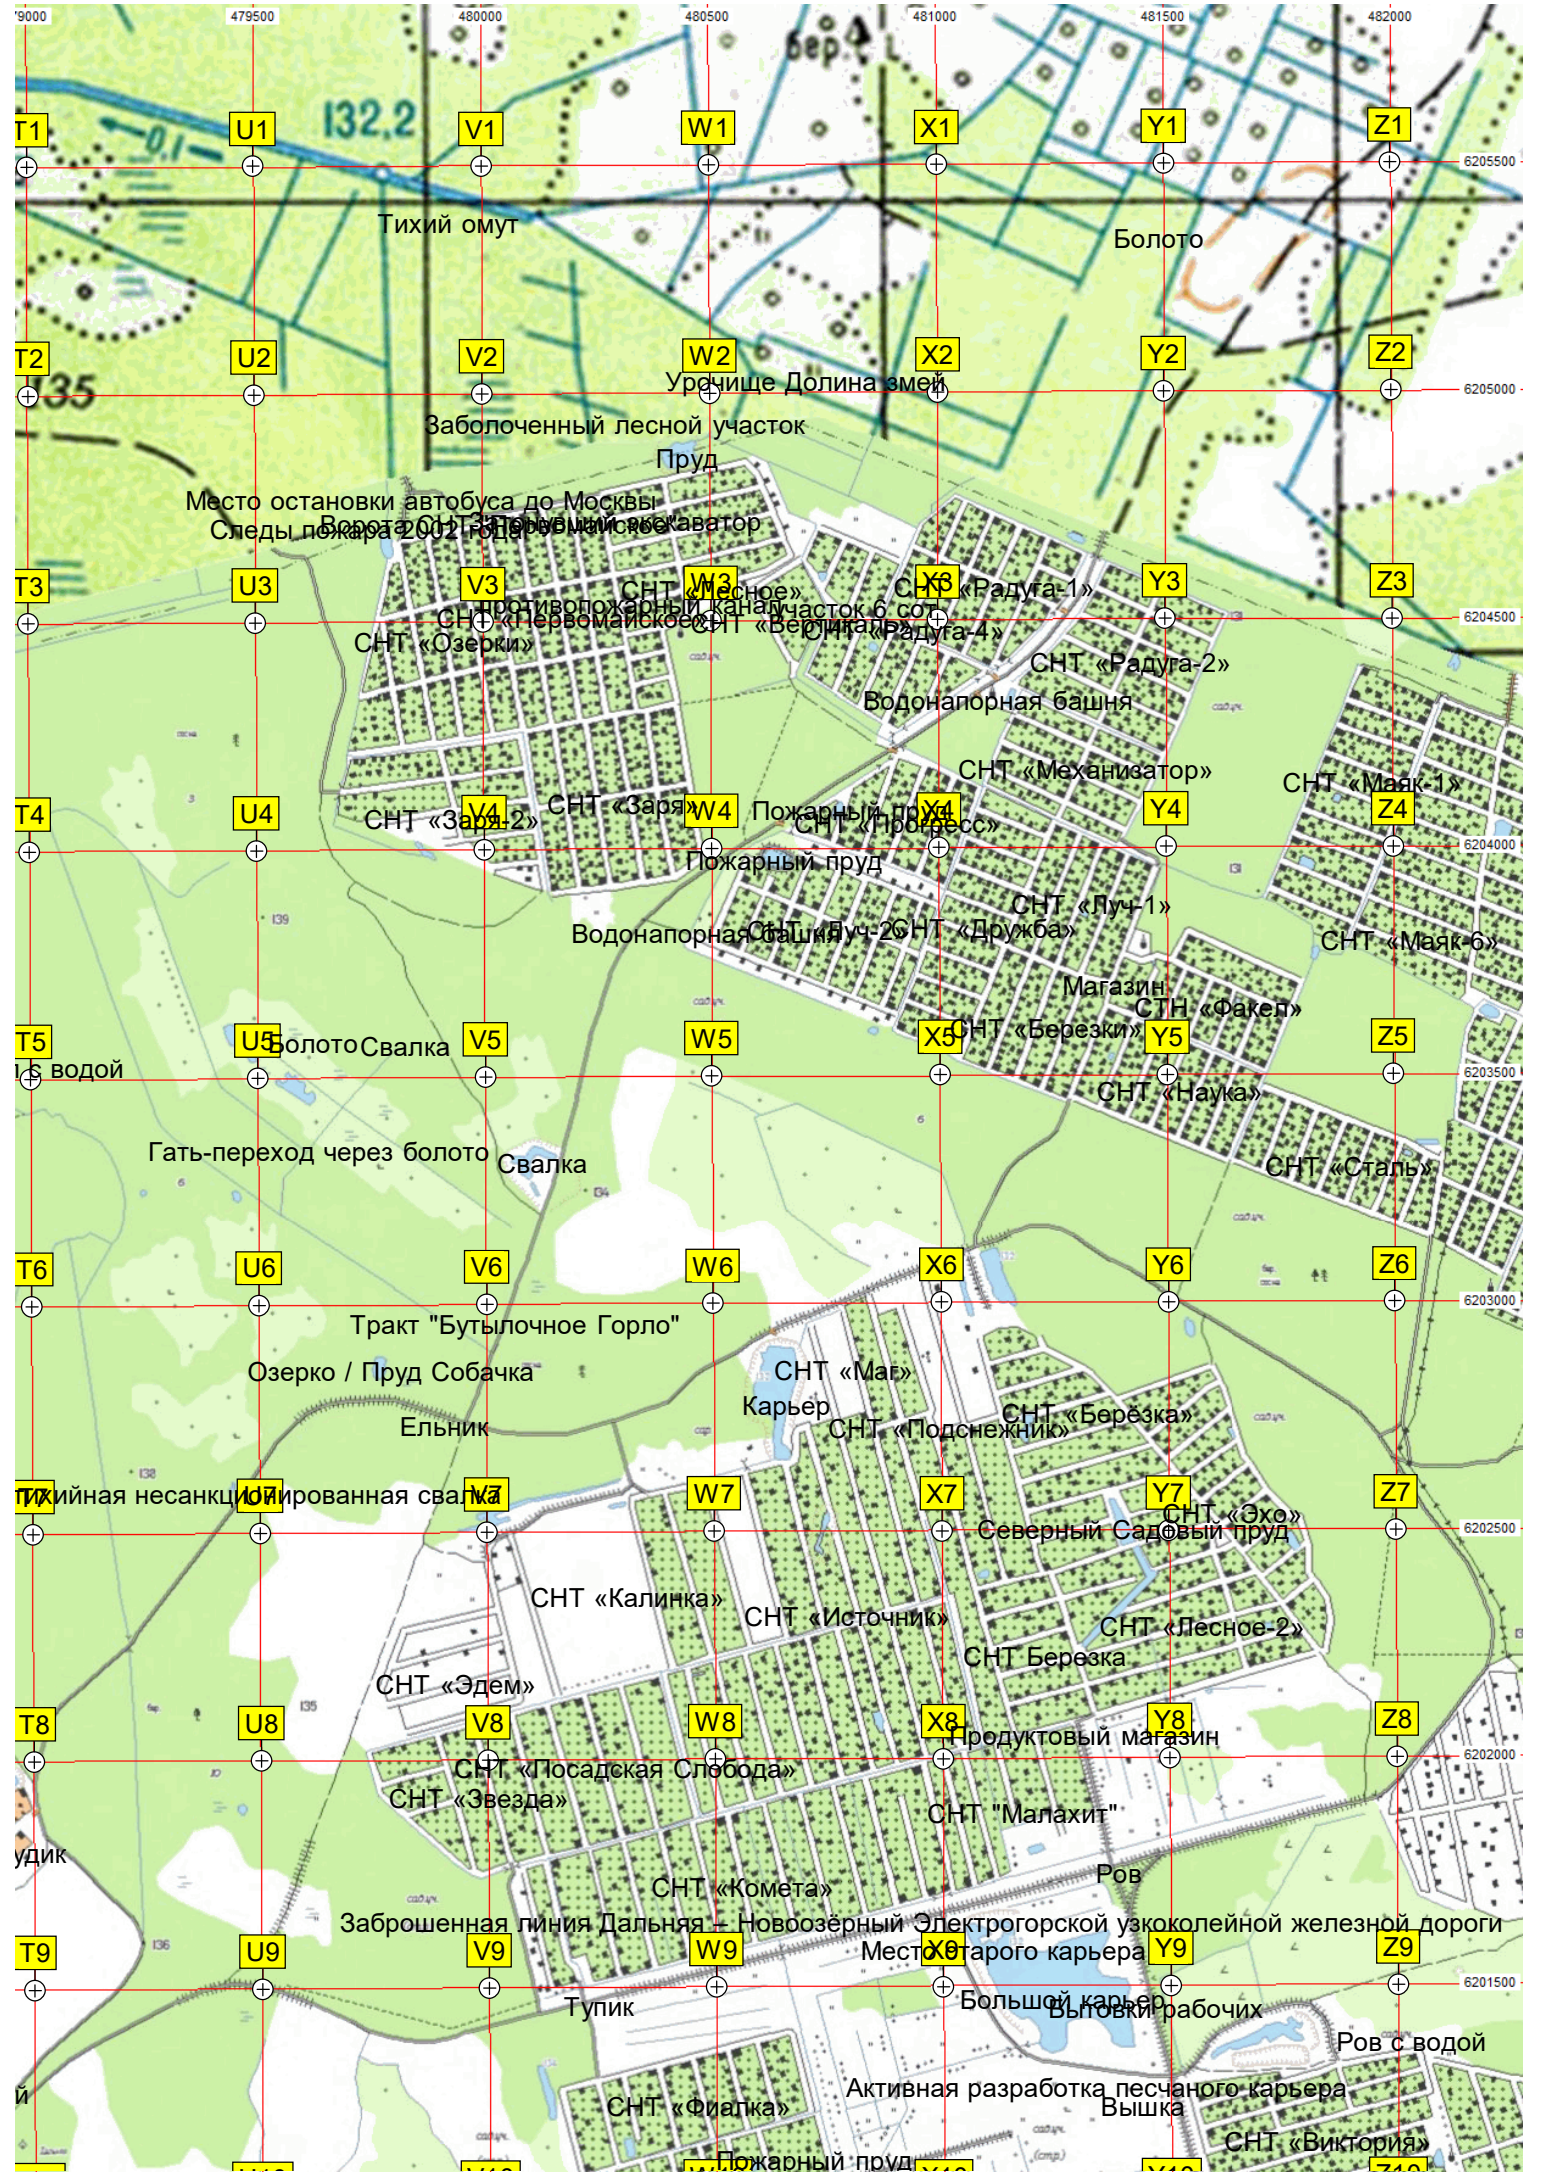

9000 479500 480000 480500 481000 481500 482000

T1 U1 V1 W1 X1 Y1 Z1 6205500

T2 U2 V2 W2 X2 Y2 Z2 6205000

T3 U3 V3 W3 X3 Y3 Z3 6204500

T4 U4 V4 W4 X4 Y4 Z4 6204000

T5 U5 V5 W5 X5 Y5 Z5 6203500

T6 U6 V6 W6 X6 Y6 Z6 6203000

T7 U7 V7 W7 X7 Y7 Z7 6202500

T8 U8 V8 W8 X8 Y8 Z8 6202000

T9 U9 V9 W9 X9 Y9 Z9 6201500

0.1

132.2

35

Тихий омут

Болото

Урочище Долина змей

Заболоченный лесной участок

Пруд

Место остановки автобуса до Москвы

Следы пожара 2012 года

Водонапорная башня

СНТ «Лесное»

СНТ «Первомайское»

СНТ «Восток»

СНТ «Радуга-1»

СНТ «Радуга-2»

СНТ «Радуга-4»

СНТ «Озерки»

СНТ «Заря-2»

СНТ «Заря»

СНТ «Прогресс»

СНТ «Механизатор»

СНТ «Маяк-1»

СНТ «Луч-1»

СНТ «Дружба»

СНТ «Маяк-6»

СНТ «Березки»

СНТ «Факел»

СНТ «Наука»

СНТ «Сталь»

Свалка

Гать-переход через болото

Свалка

Тракт "Бутылочное Горло"

Озерко / Пруд Собачка

Ельник

СНТ «Маг»

Карьер

СНТ «Подснежник»

СНТ «Берёзка»

СНТ «Эхо»

Северный Садовый пруд

СНТ «Калинка»

СНТ «Источник»

СНТ Березка

СНТ «Лесное-2»

СНТ «Эдем»

СНТ «Посадская Слобода»

СНТ «Звезда»

СНТ "Малахит"

Продуктовый магазин

СНТ «Комета»

СНТ «Новоозёрный»

СНТ «Фиапка»

Заброшенная линия Дальняя – Новоозёрный

Электрогорской узкоколейной железной дороги

Место старого карьера

СНТ «Виктория»

Тупик

Ров

Большой карьер

Выпловки рабочих

Ров с водой

Активная разработка песчаного карьера

Вышка

Пожарный пруд