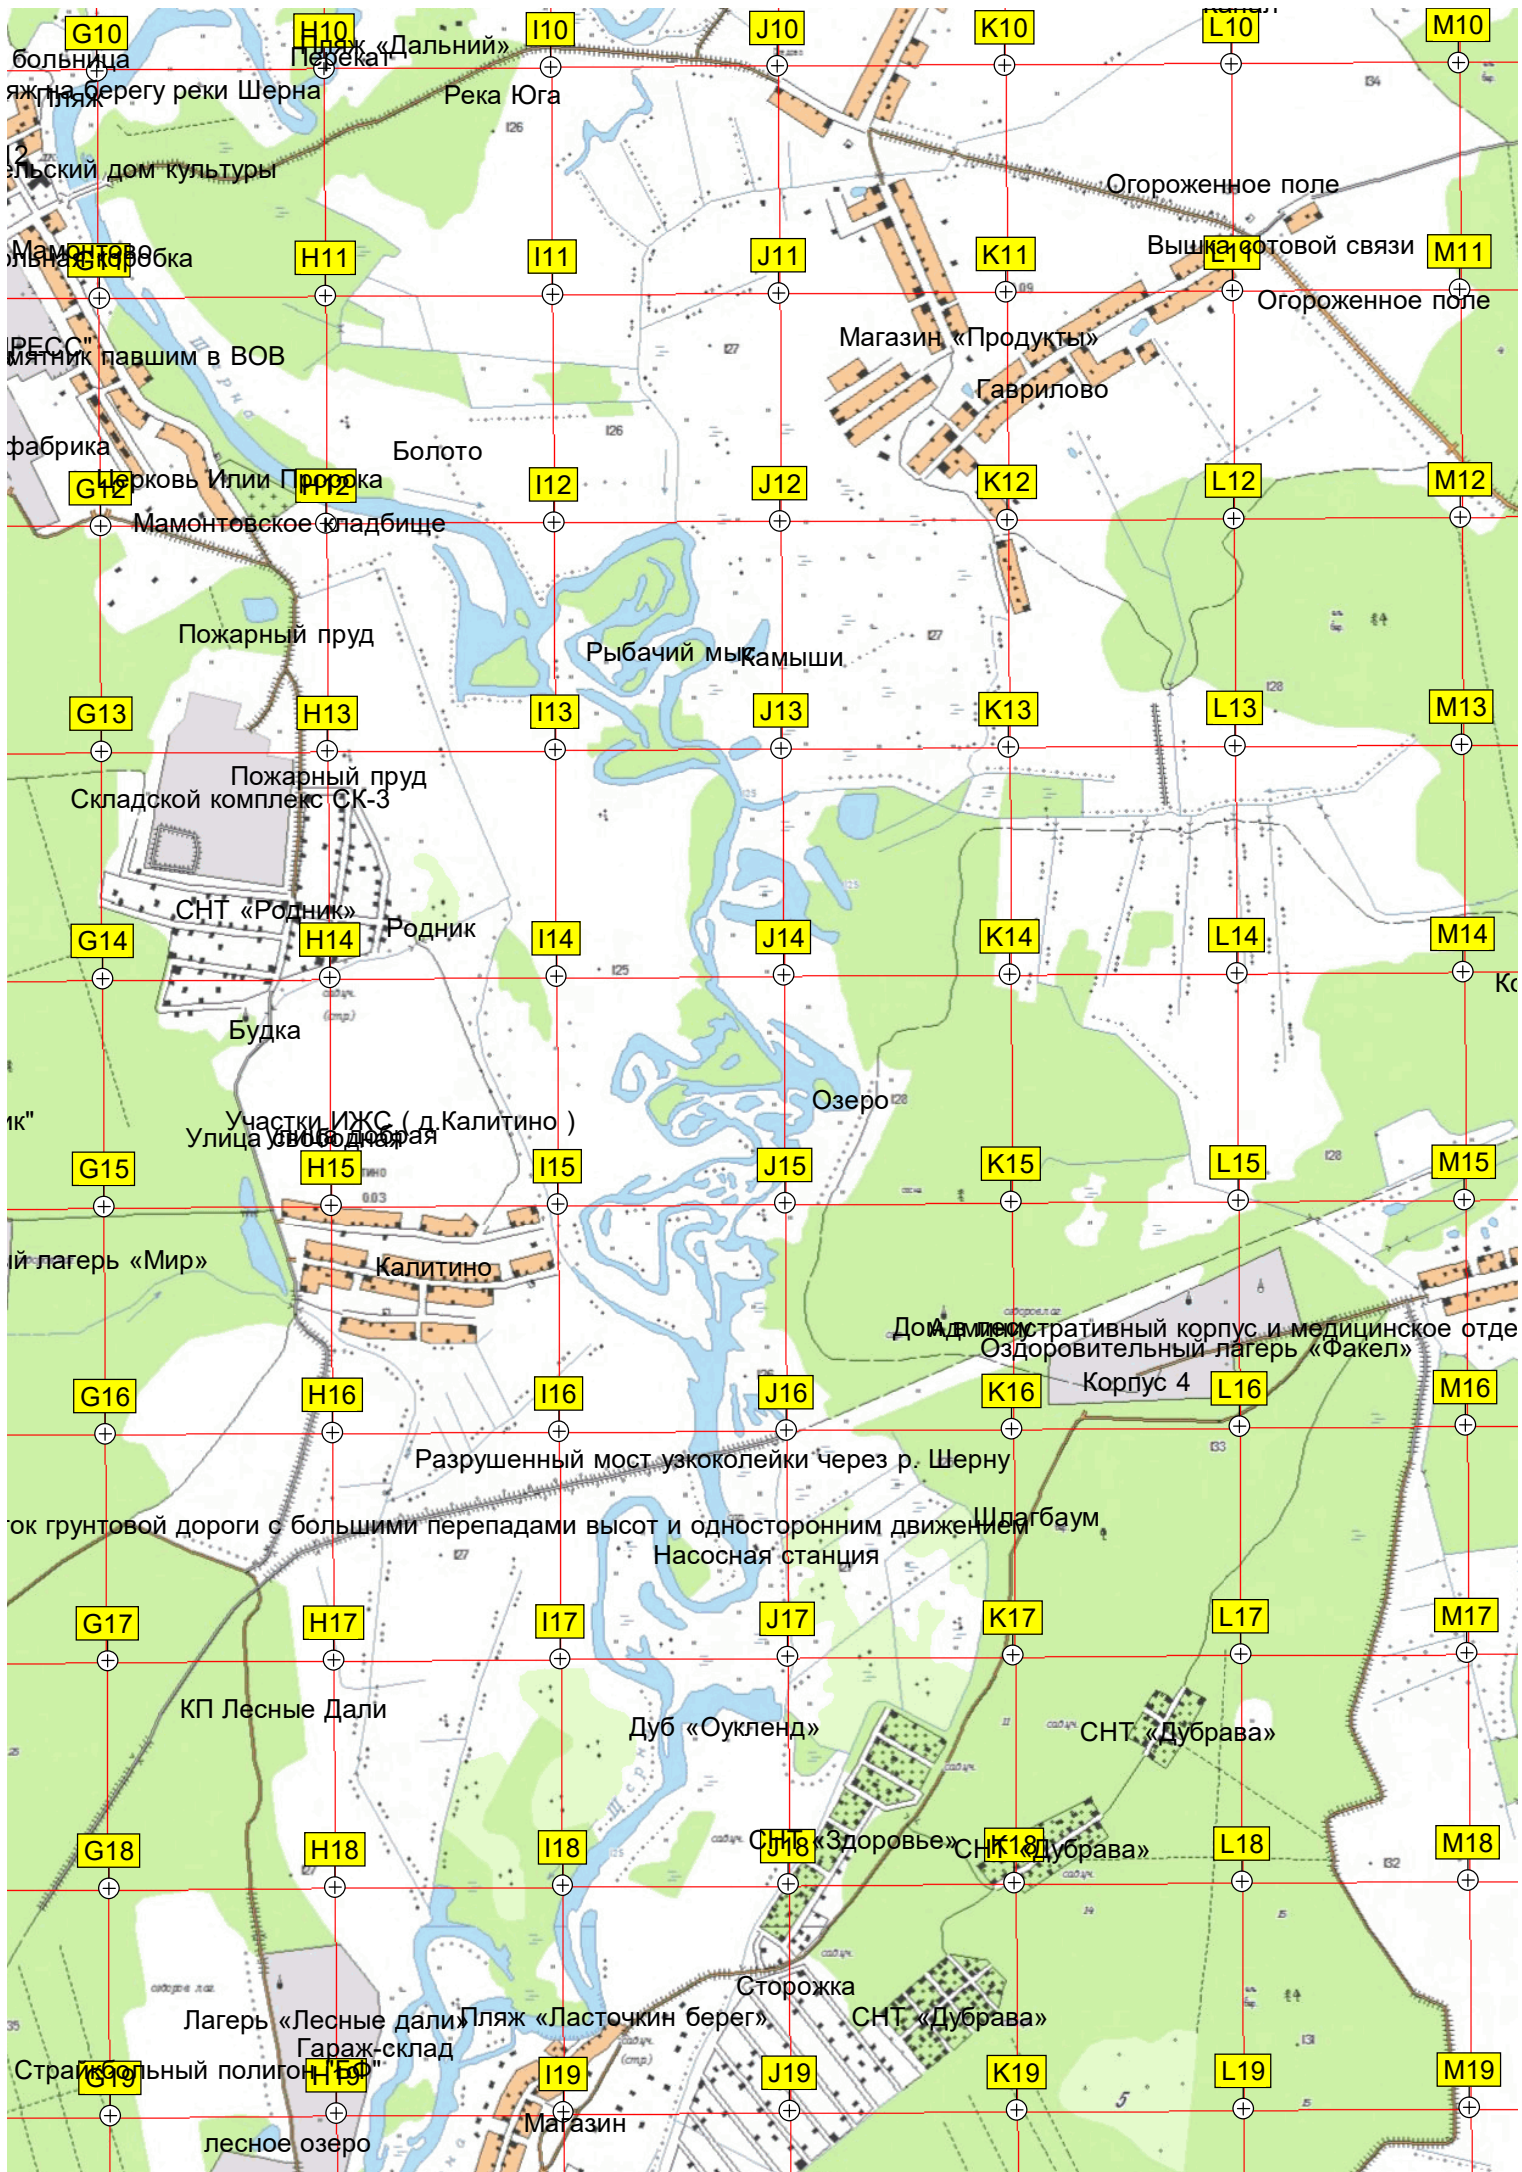

СНТ «Комета»

СНТ «Новоозёрный»

СНТ «Фиапка»

Заброшенная линия Дальняя – Новоозёрный

Электрогорской узкоколейной железной дороги

Место старого карьера

СНТ «Виктория»

Тупик

Ров

Большой карьер

Выпловки рабочих

Ров с водой

Активная разработка песчаного карьера

Вышка

Пожарный пруд

G10