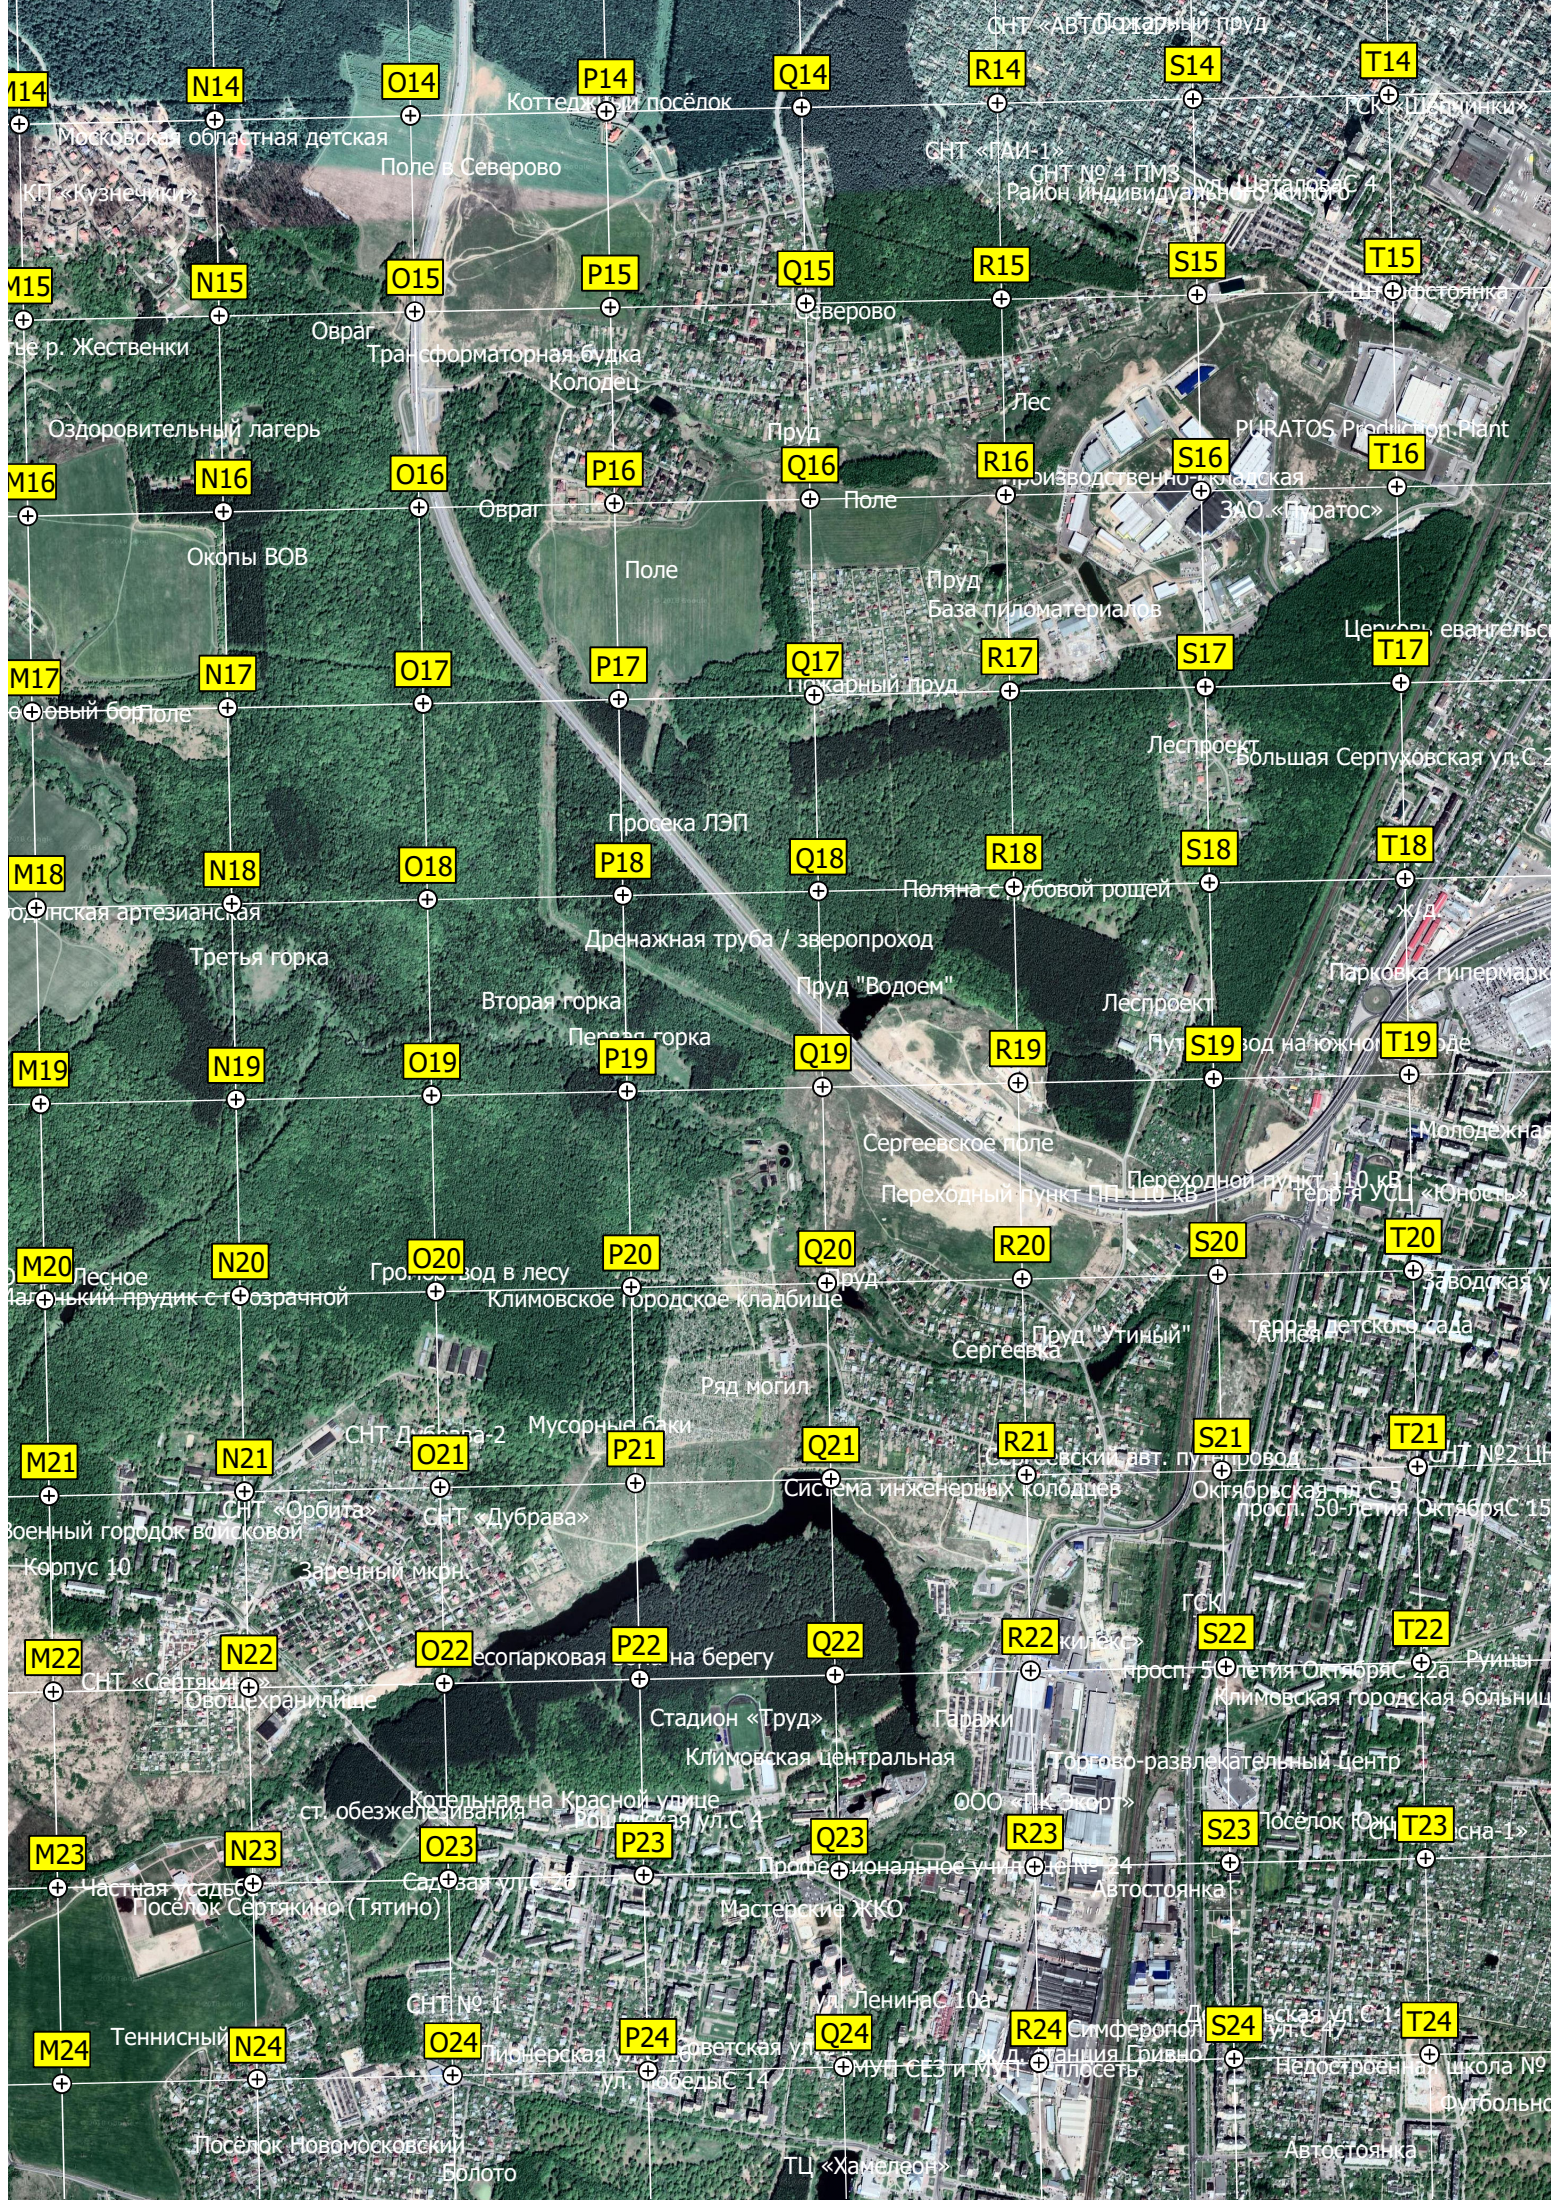

M14 N14 O14 P14 Q14 R14 S14 T14
Московская областная детская
КПП «Кузнецкий»
Коттеджный посёлок
Поле в Северово
ГНТ «АВТО Ожарный пруд»
ГНТ «ПАИ-1»
ГНТ №4 ПМС «д. Чистолово С.4»
Район индивидуальн. жилищного строительства
ПСК «Шаринки»
M15 N15 O15 P15 Q15 R15 S15 T15
Овраг р. Жественки
Овраг
Трансформаторная будка
Колодец
Северово
ГНТ «АВТО Ожарный пруд»
ГНТ «ПАИ-1»
ГНТ №4 ПМС «д. Чистолово С.4»
Район индивидуальн. жилищного строительства
ПСК «Шаринки»
M16 N16 O16 P16 Q16 R16 S16 T16
Оздоровительный лагерь
Окопы ВОВ
Поле
Пруд
База пиломатериалов
Производственно-складская
ЗАО «Пиратос»
ПИРАТОС Production Plant
M17 N17 O17 P17 Q17 R17 S17 T17
Овраг
Поле
Пруд
Пруд
Лес
Царский пруд
Ц. «История»
M18 N18 O18 P18 Q18 R18 S18 T18
Пруд
Просека ЛЭП
Поляна с дубовой рощей
Леспроект
Большая Серпуховская ул. С.2
M19 N19 O19 P19 Q19 R19 S19 T19
Третья горка
Дренажная труба / зверопроход
Пруд "Водоем"
Леспроект
Пут. вод. на южной стороне
M20 N20 O20 P20 Q20 R20 S20 T20
Лесное
Пруд
Сергеевское поле
Переходный пункт ЦП 110 кв.
Переходный пункт ЦП 110 кв.
M21 N21 O21 P21 Q21 R21 S21 T21
Пруд
Климовское городское кладбище
Ряд могил
Система инженерных колодцев
Октябрьская пл. С.5
просп. 50-летия Октября С.15
M22 N22 O22 P22 Q22 R22 S22 T22
Мусорные баки
Стадион «Труд»
Климовская центральная
Торгово-развлекательный центр
ООО «ПК Экорт»
M23 N23 O23 P23 Q23 R23 S23 T23
Частная усадьба
Посёлок Сертякино (Тятино)
Мастерские ЖКО
M24 N24 O24 P24 Q24 R24 S24 T24
Теннисный
Посёлок Новососковский
Болото
ПТ «Хамелеон»