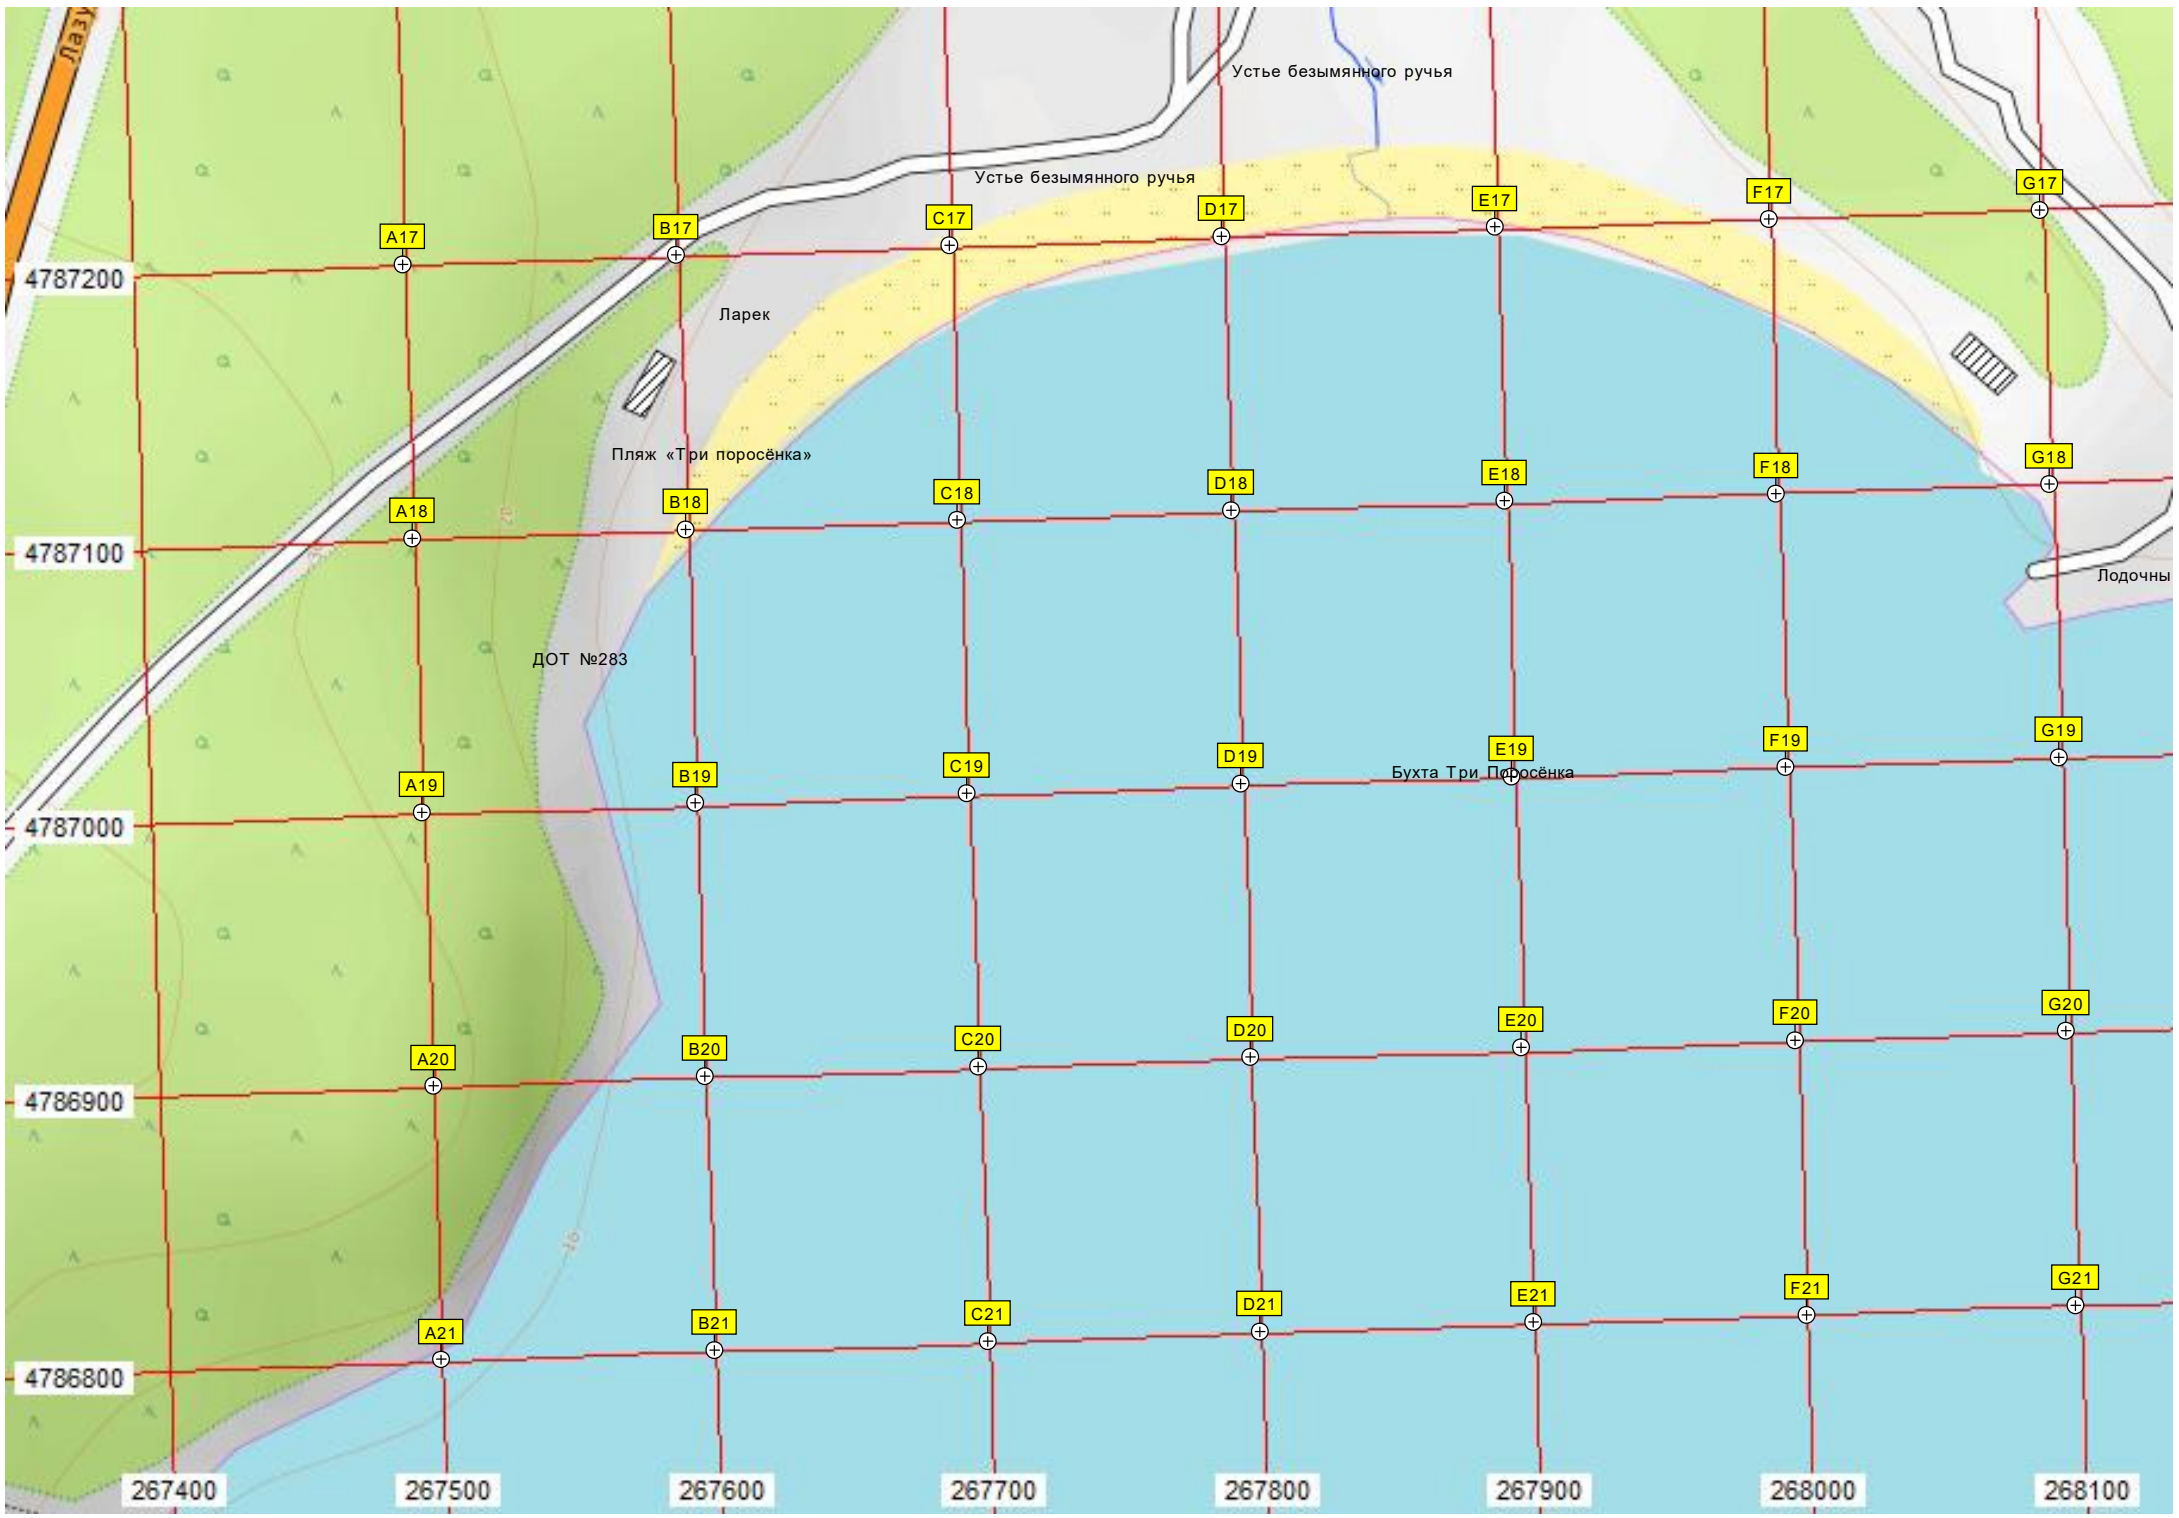

Корпус «Клипер»

Общественный центр дружины флотилии «Парус»

ржавая лестница к морю

ДОТ № 284

Мыс Энгельма

Устье безымянного ручья

Устье безымянного ручья

Ларек