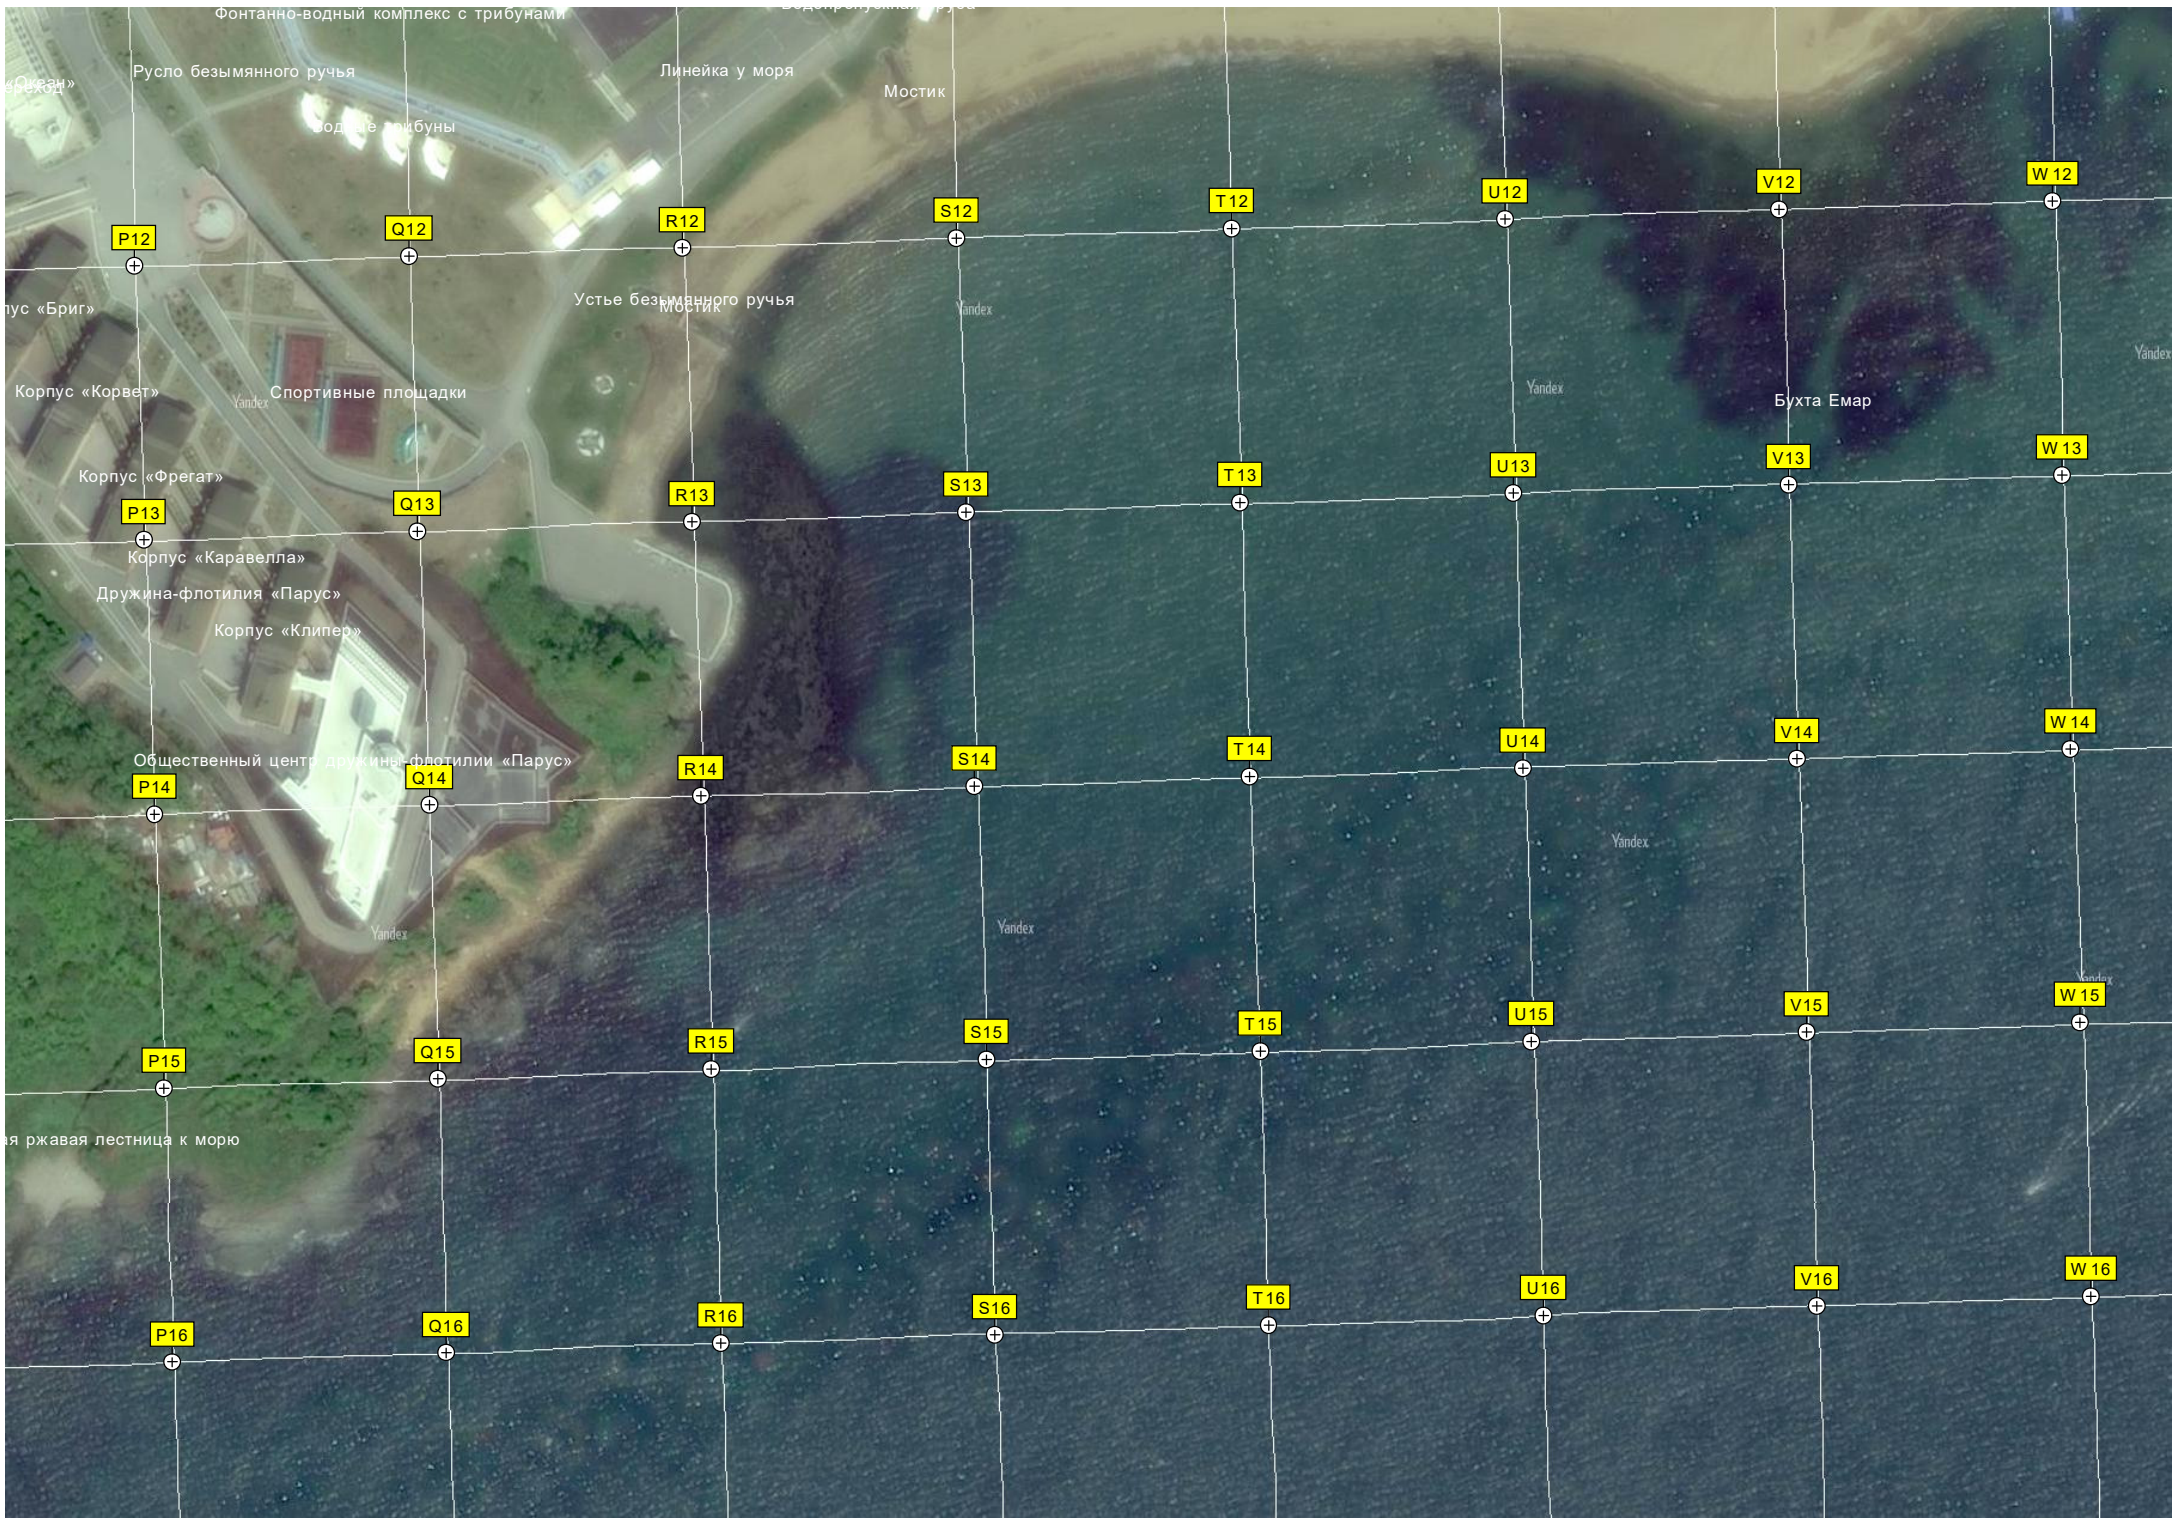

Водопропускная труба

Дружина

Стоянка авто

Мост

Пирс

ДОТ № 284

Мыс Энгельма

Yandex