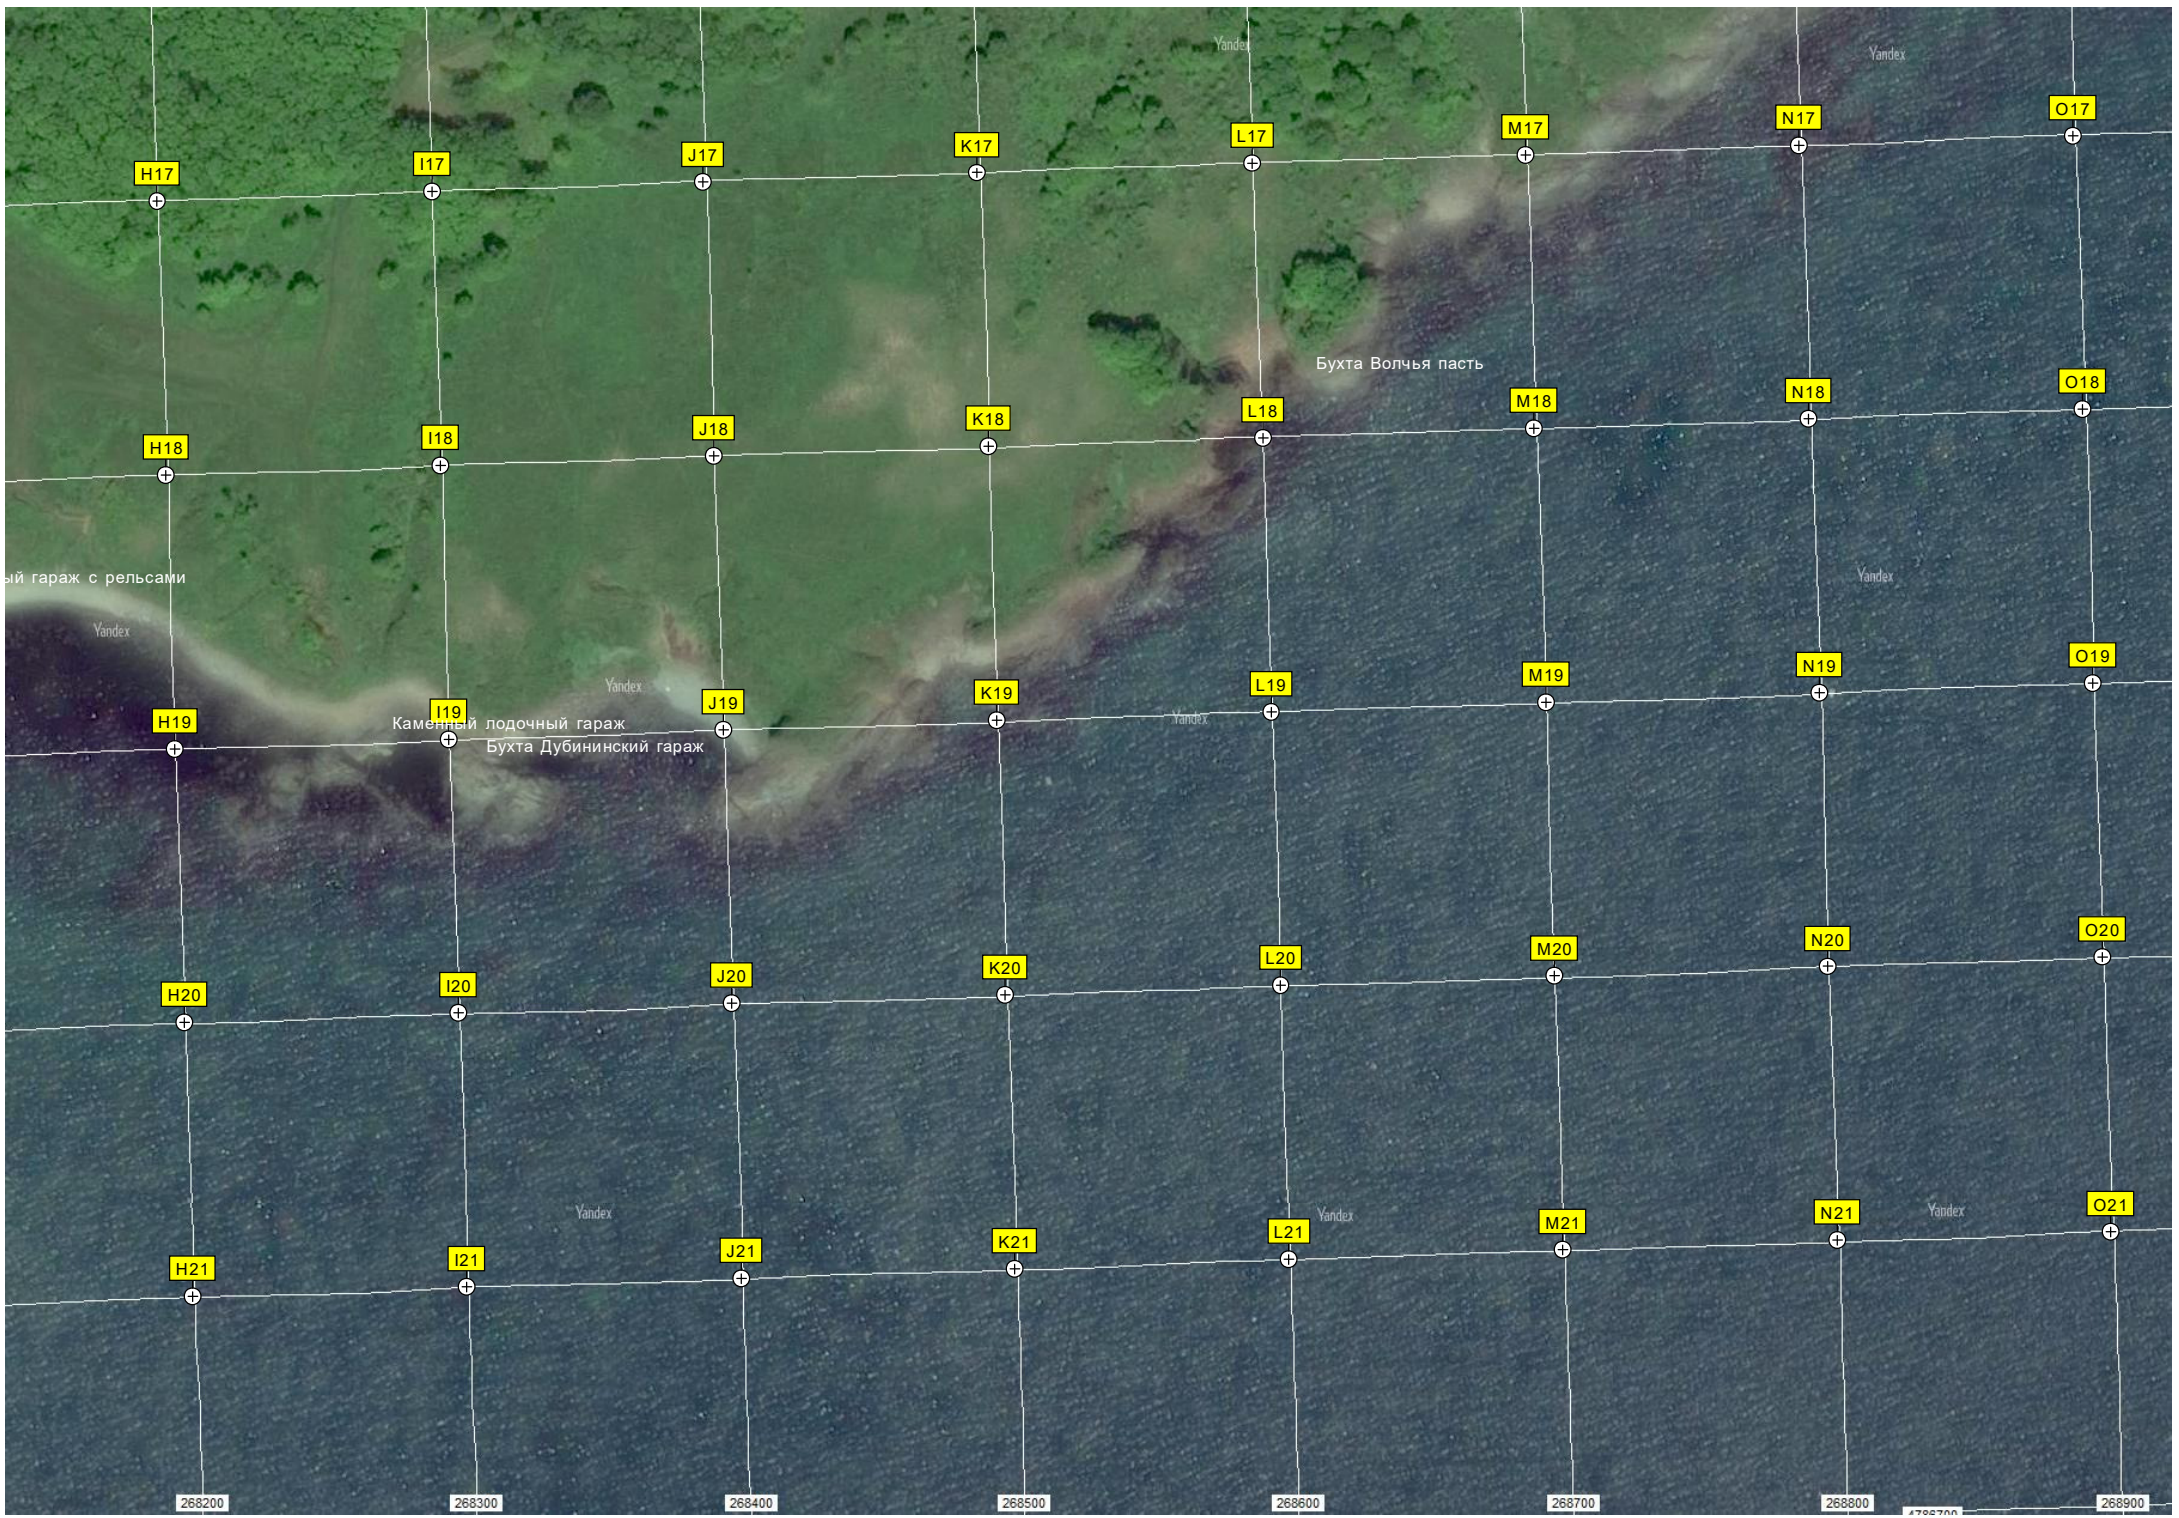

H17

I17

J17

K17

L17

M17

N17

O17

H18

I18

J18

K18

L18

M18

N18

O18

H19

I19

J19

K19

L19

M19

N19

O19

H20

I20

J20

K20

L20

M20

N20

O20

H21

I21

J21

K21

L21

M21

N21

O21

268200

268300

268400

268500

268600

268700

268800

268900

268900

ый гараж с рельсами

Каменный лодочный гараж
Бухта Дубининский гараж

Бухта Волчья пасть

Yandex

Yandex

Yandex

Yandex

Yandex

Yandex

Yandex

Yandex

Yandex