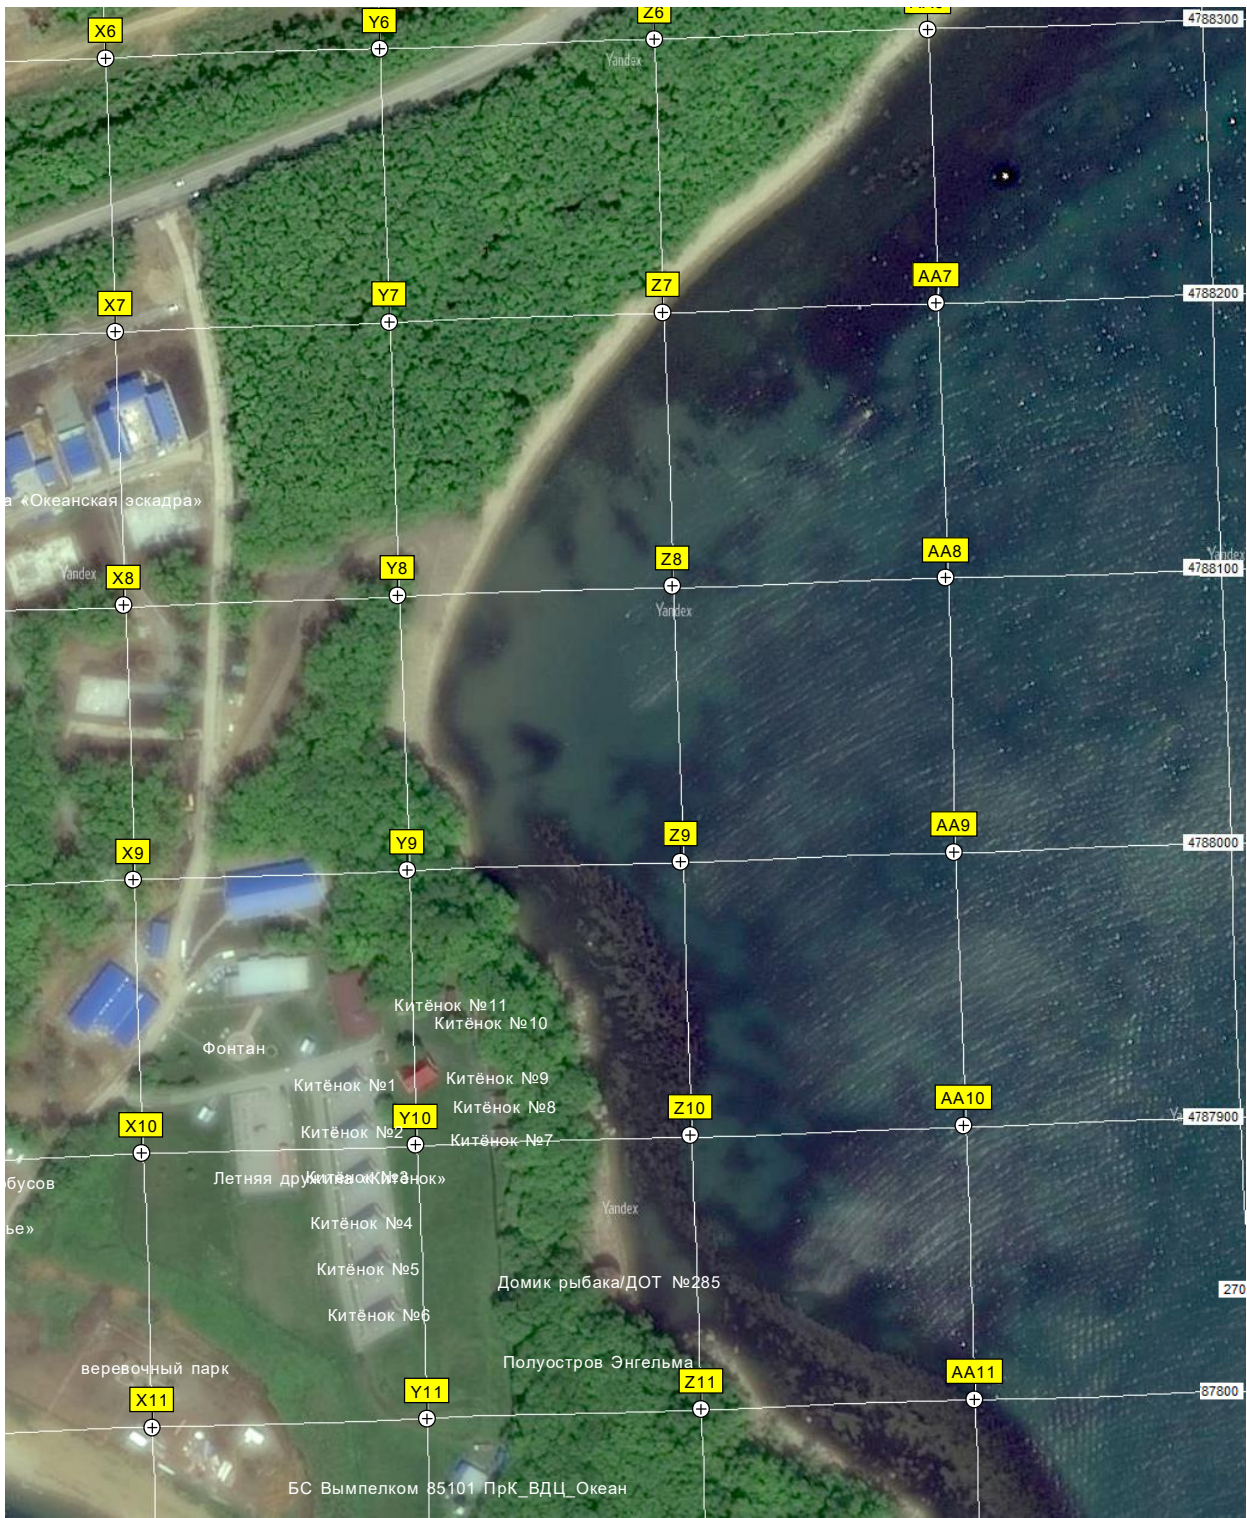

Ледовый дворец

Дружина «Бригантина»

Трибуны крытые

«Госглиф-Океан»

Водопропускная труба

Красный мост

Устье безымянного ручья

Водопропускная труба

Дворец тенниса

Квадротрол

Автотрол автошколы ВДЦ «Океан»

Вожатская аллея

авт. путепровод

Летняя дружина «Тигрёнок»

Комплекс «Русское подворье»

Устье безымянного ручья

Водопропускная труба

Дружина

Стоянка авто

Мост

Пирс

ДОТ № 284

Мыс Энгельма

Yandex