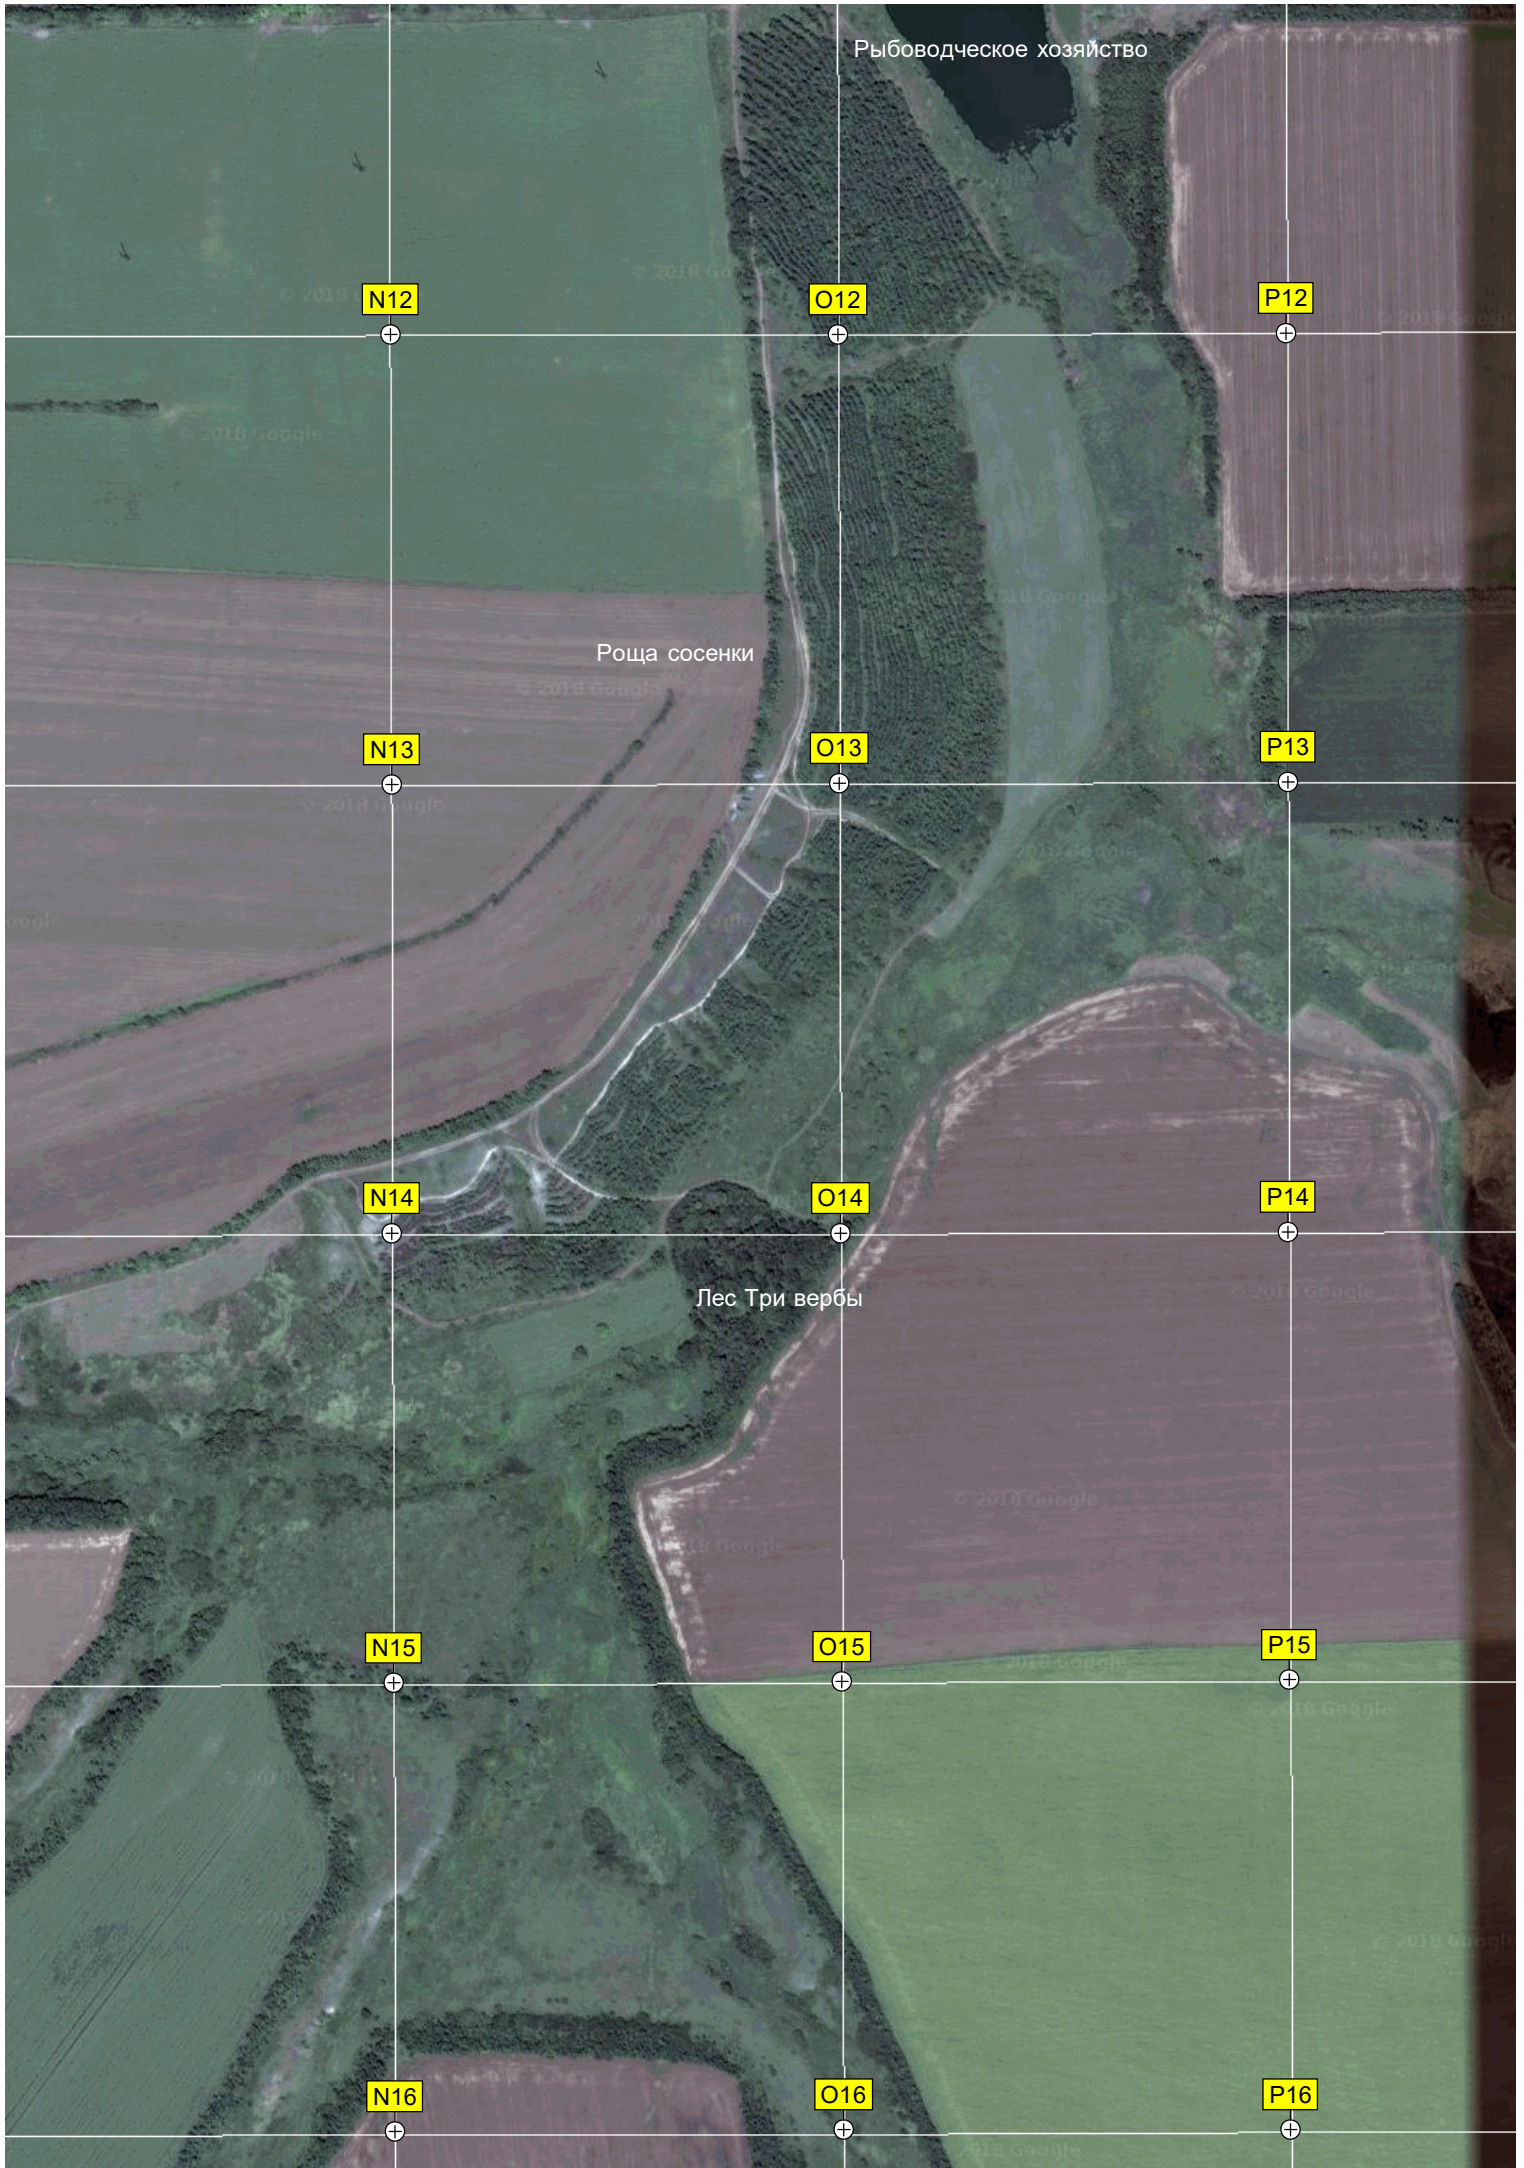

Рыбоводческое хозяйство

N12

O12

P12

Роща сосенки

N13

O13

P13

N14

O14

P14

Лес Три вербы

N15

O15

P15

N16

O16

P16