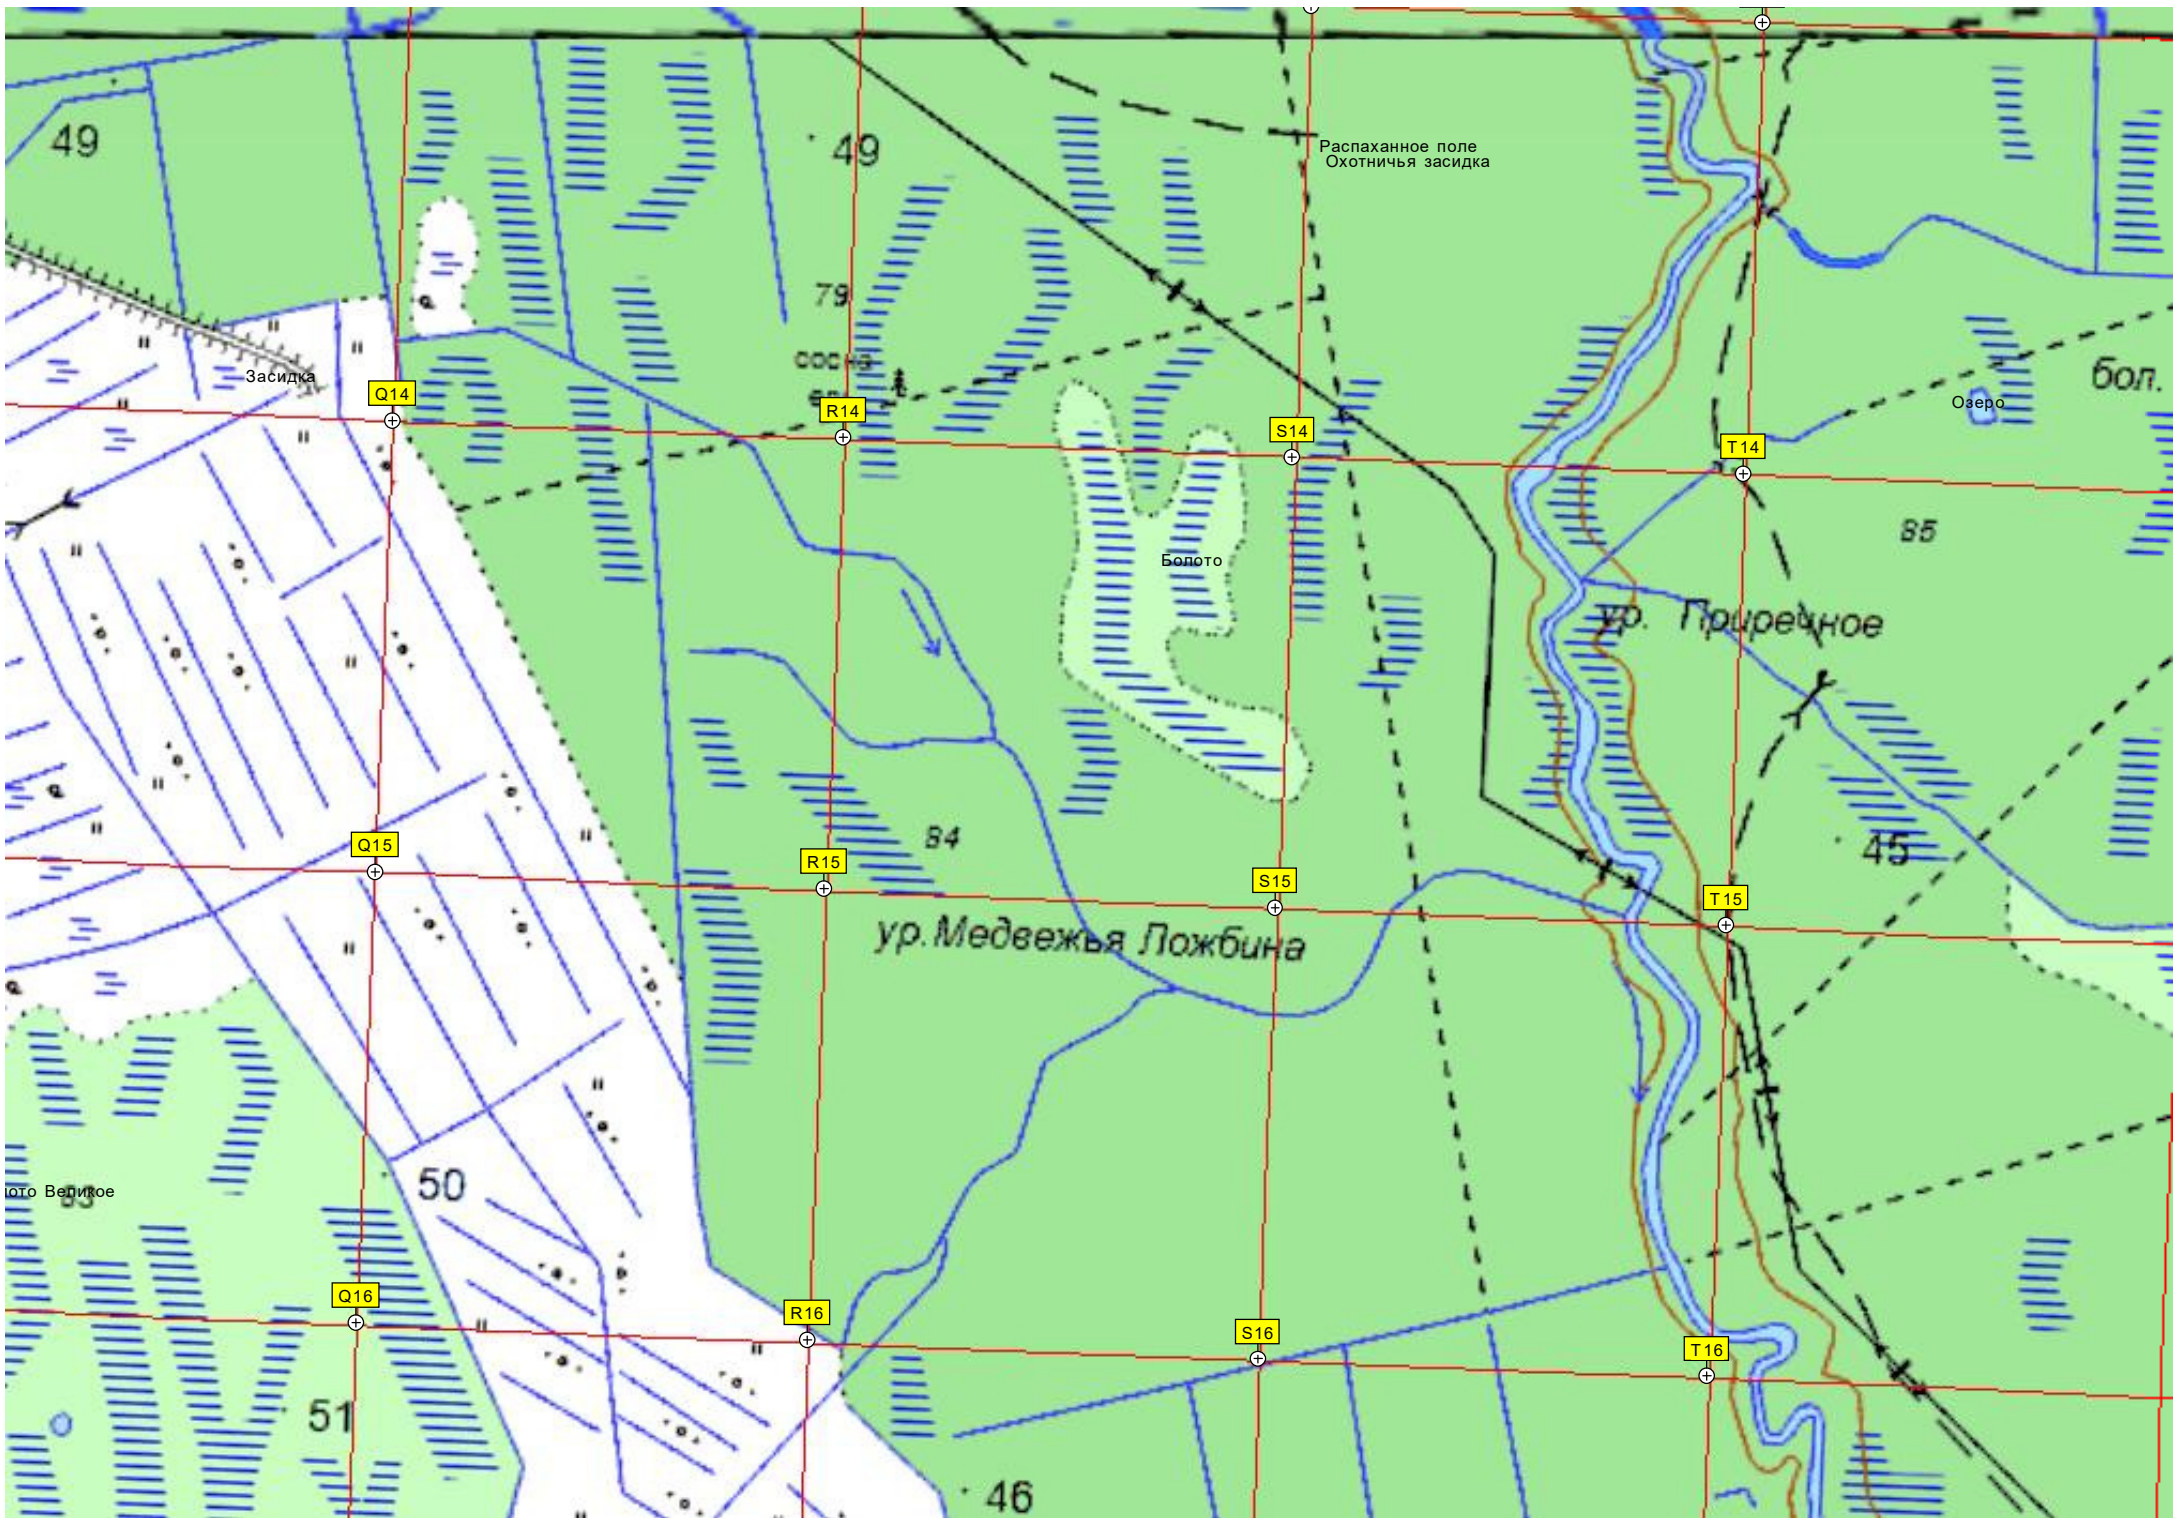

сады

Бронеколпак (VT-линия)

Бронеколпак (VT-линия)

81

сосна
Бер.

82

49

49