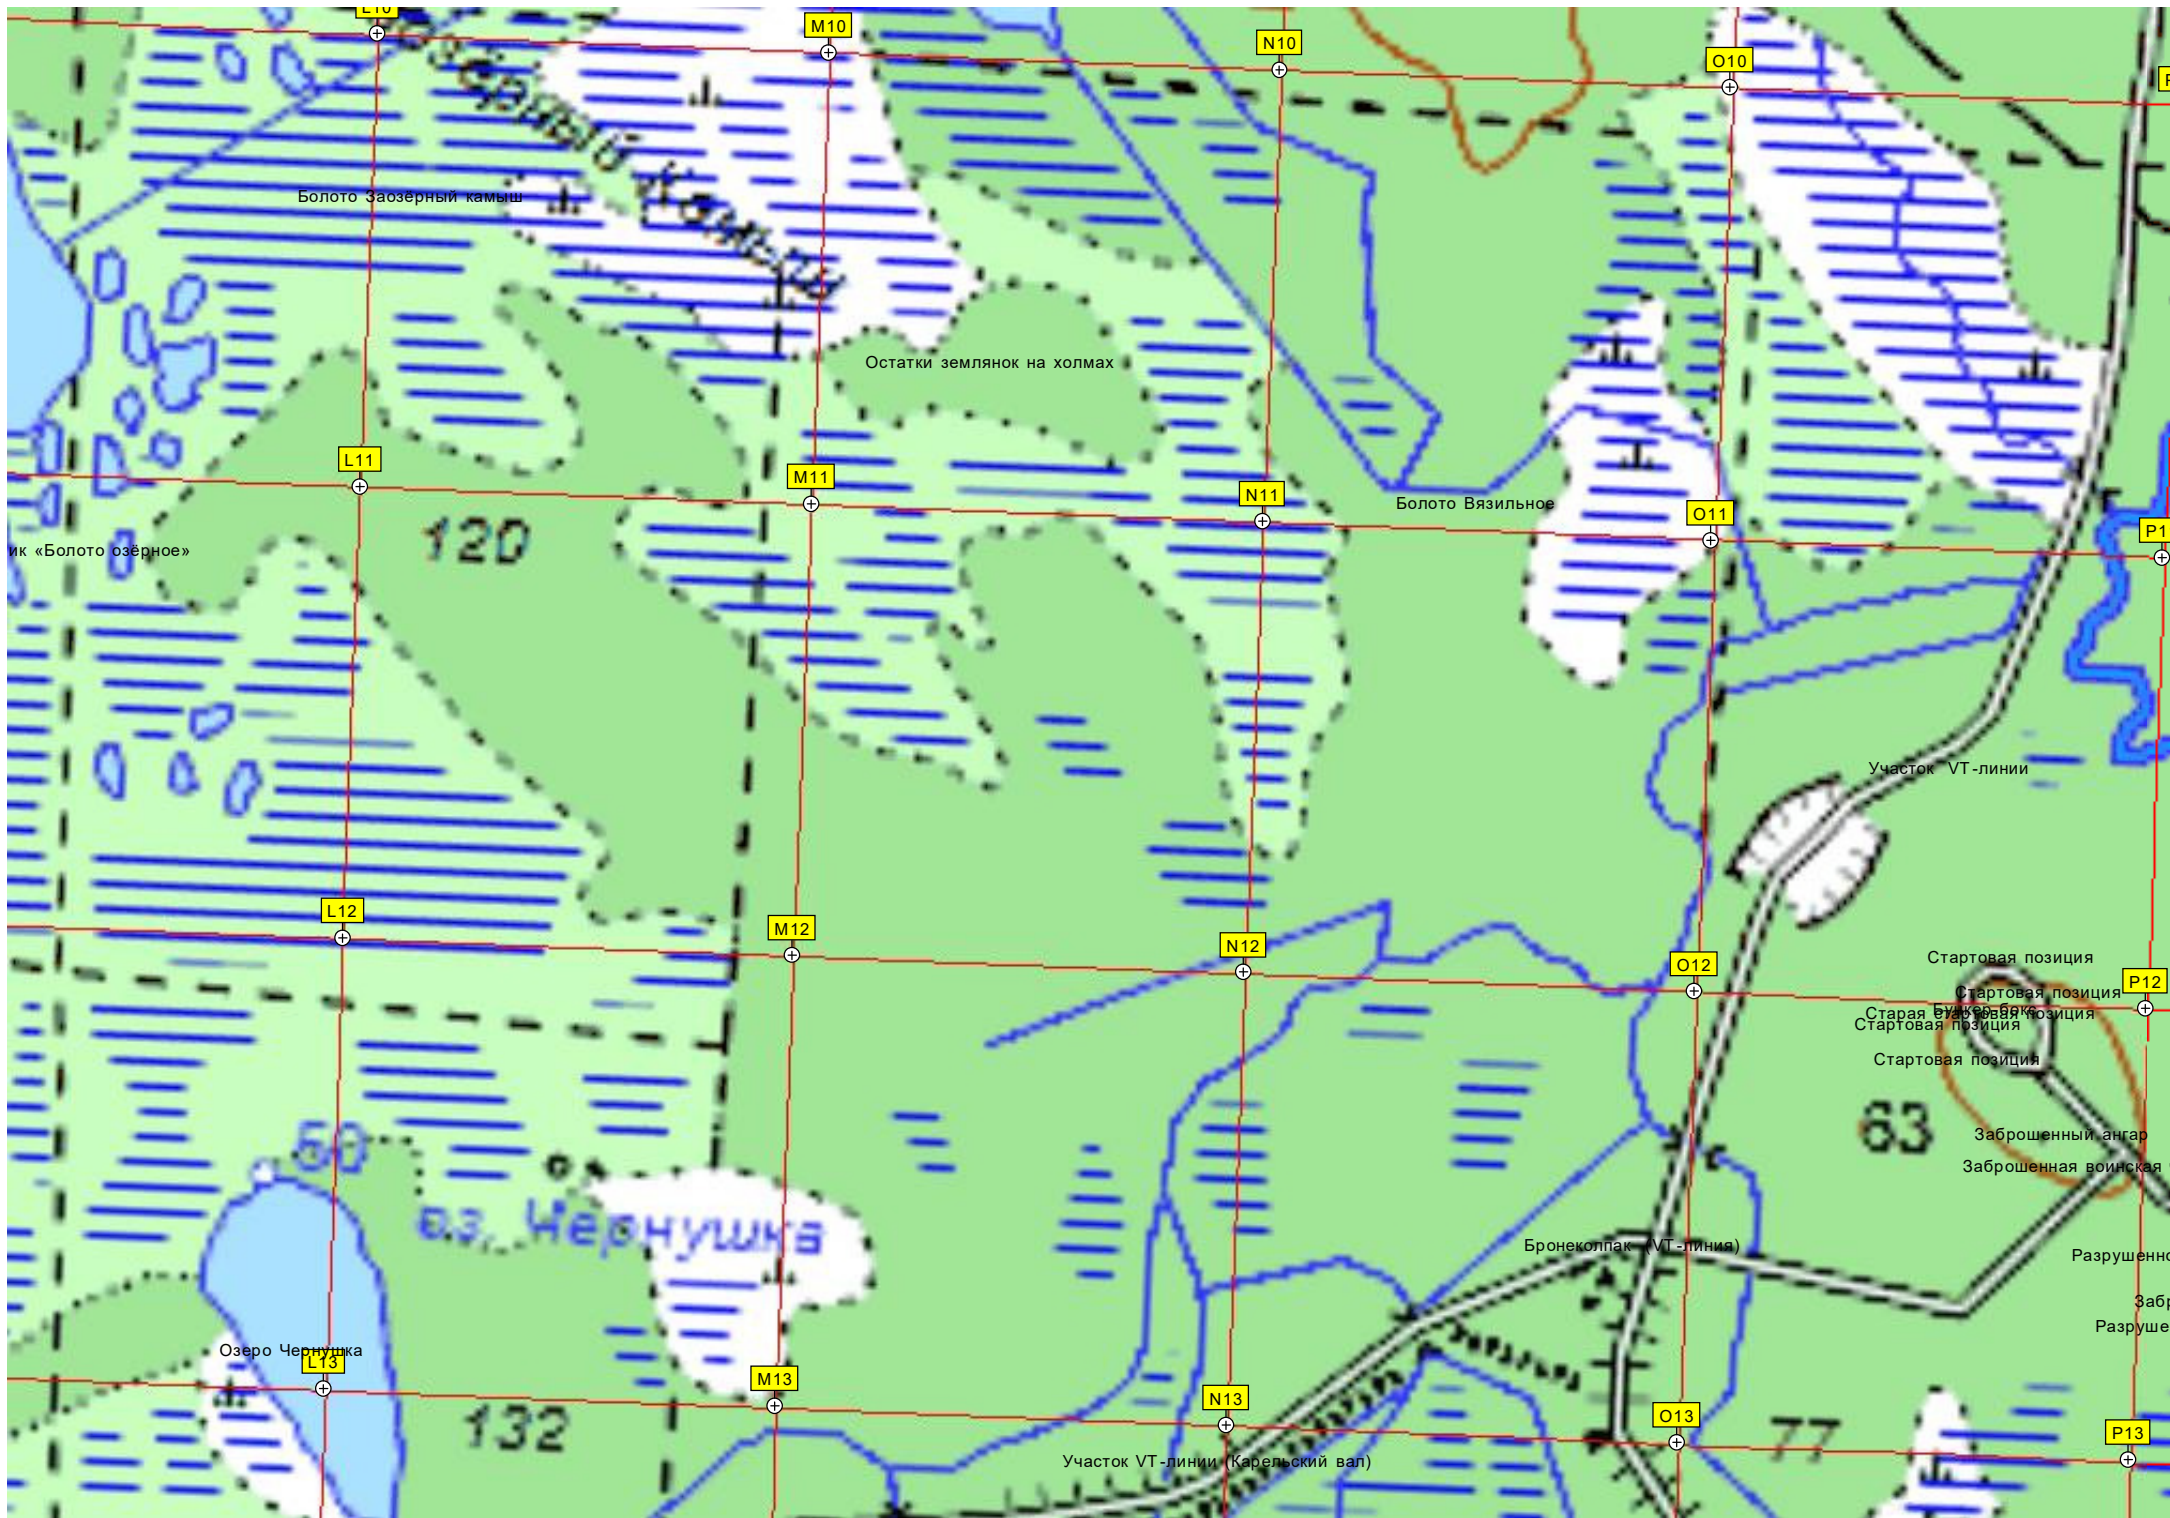

K13

Участок ипподромов

Озеро Затеиловое

Hiekkoniemi

122

49

123

67