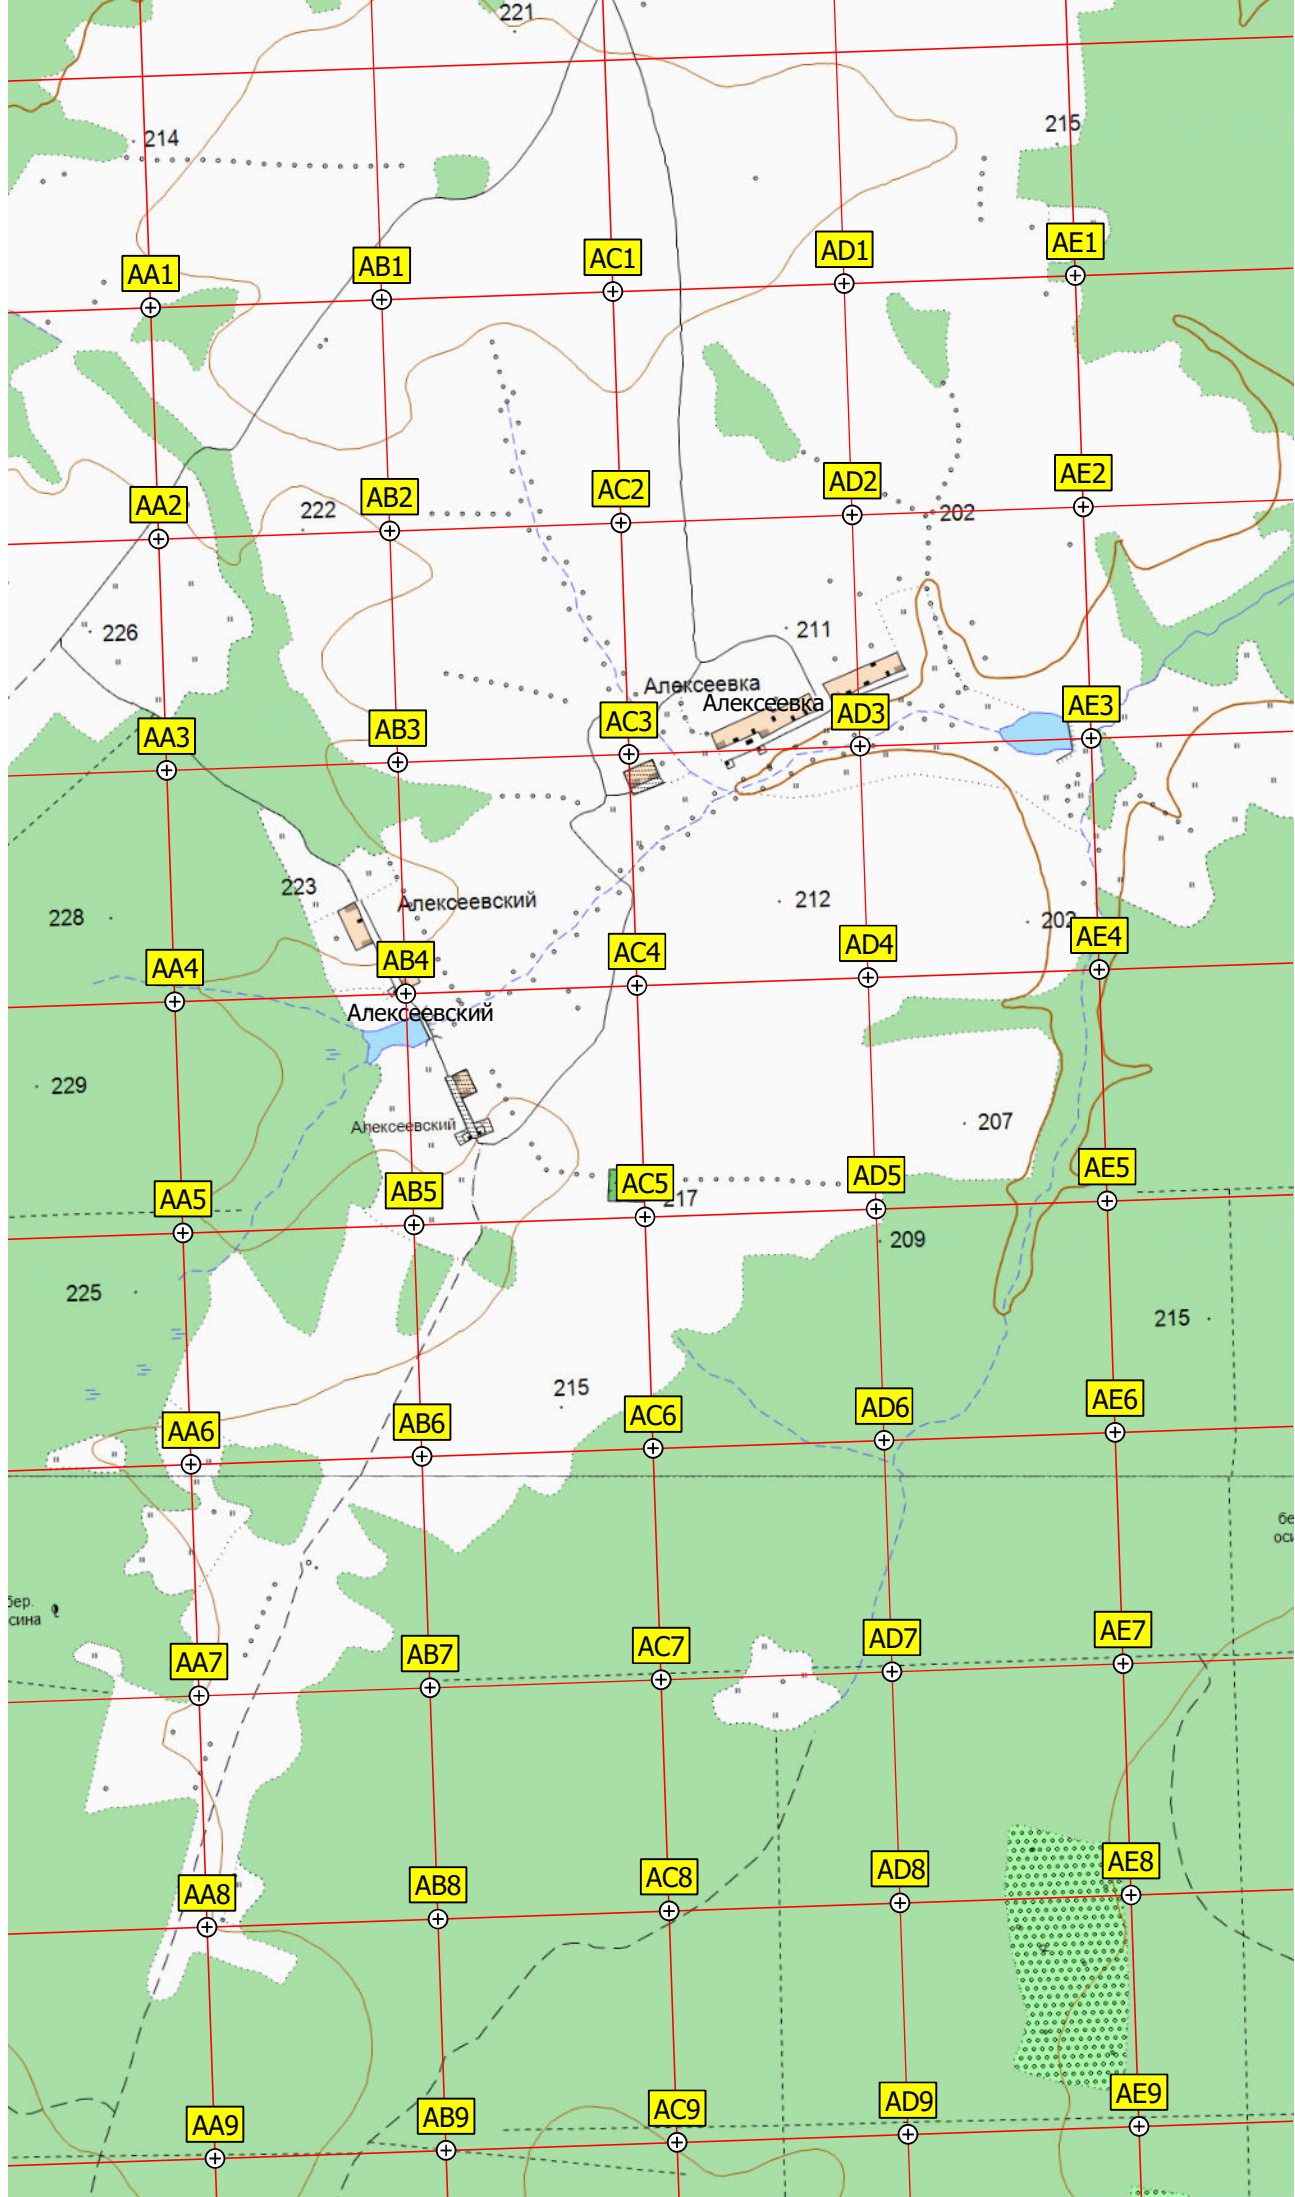

190

221

23

238

Болото

Песочня

178

Позиции времён ВОВ

I8

J8

K8

L8

Озеро в Песочня

A9

B9

C9

D9

E9

F9

A10

B10

C10

D10

E10