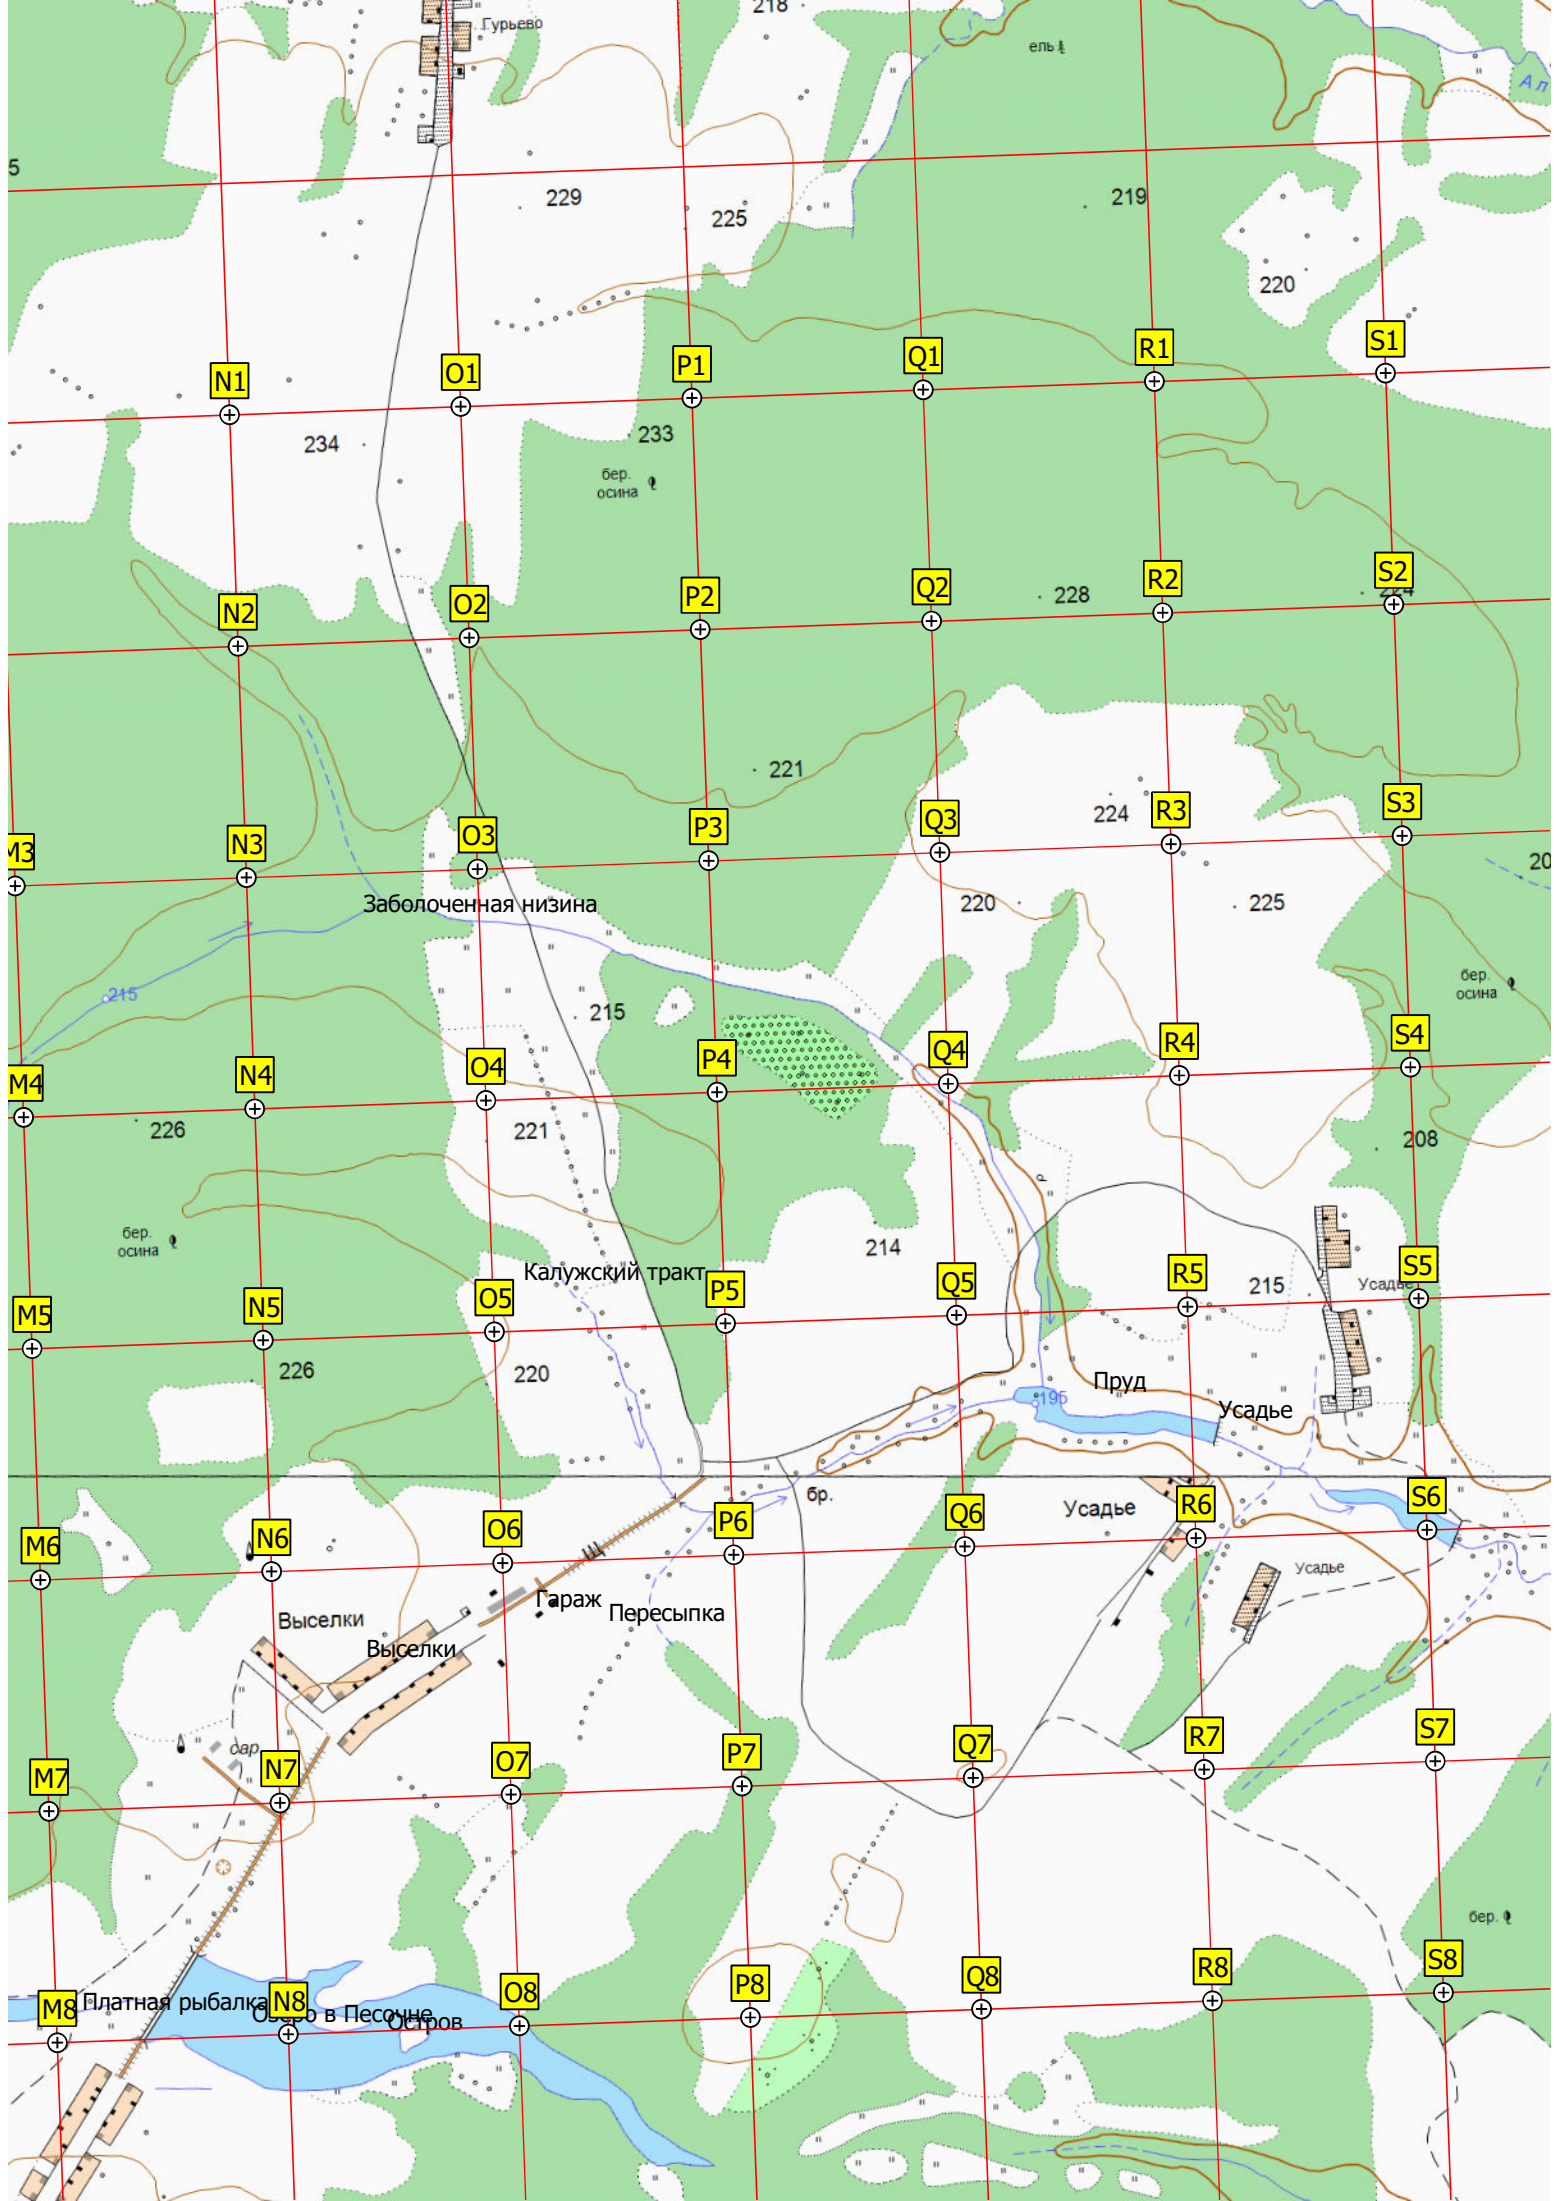

190

221

23

238

Болото

Песочня

178

Позиции времён ВОВ

I8

J8

K8

L8

Озеро в Песочня

A9

B9

C9