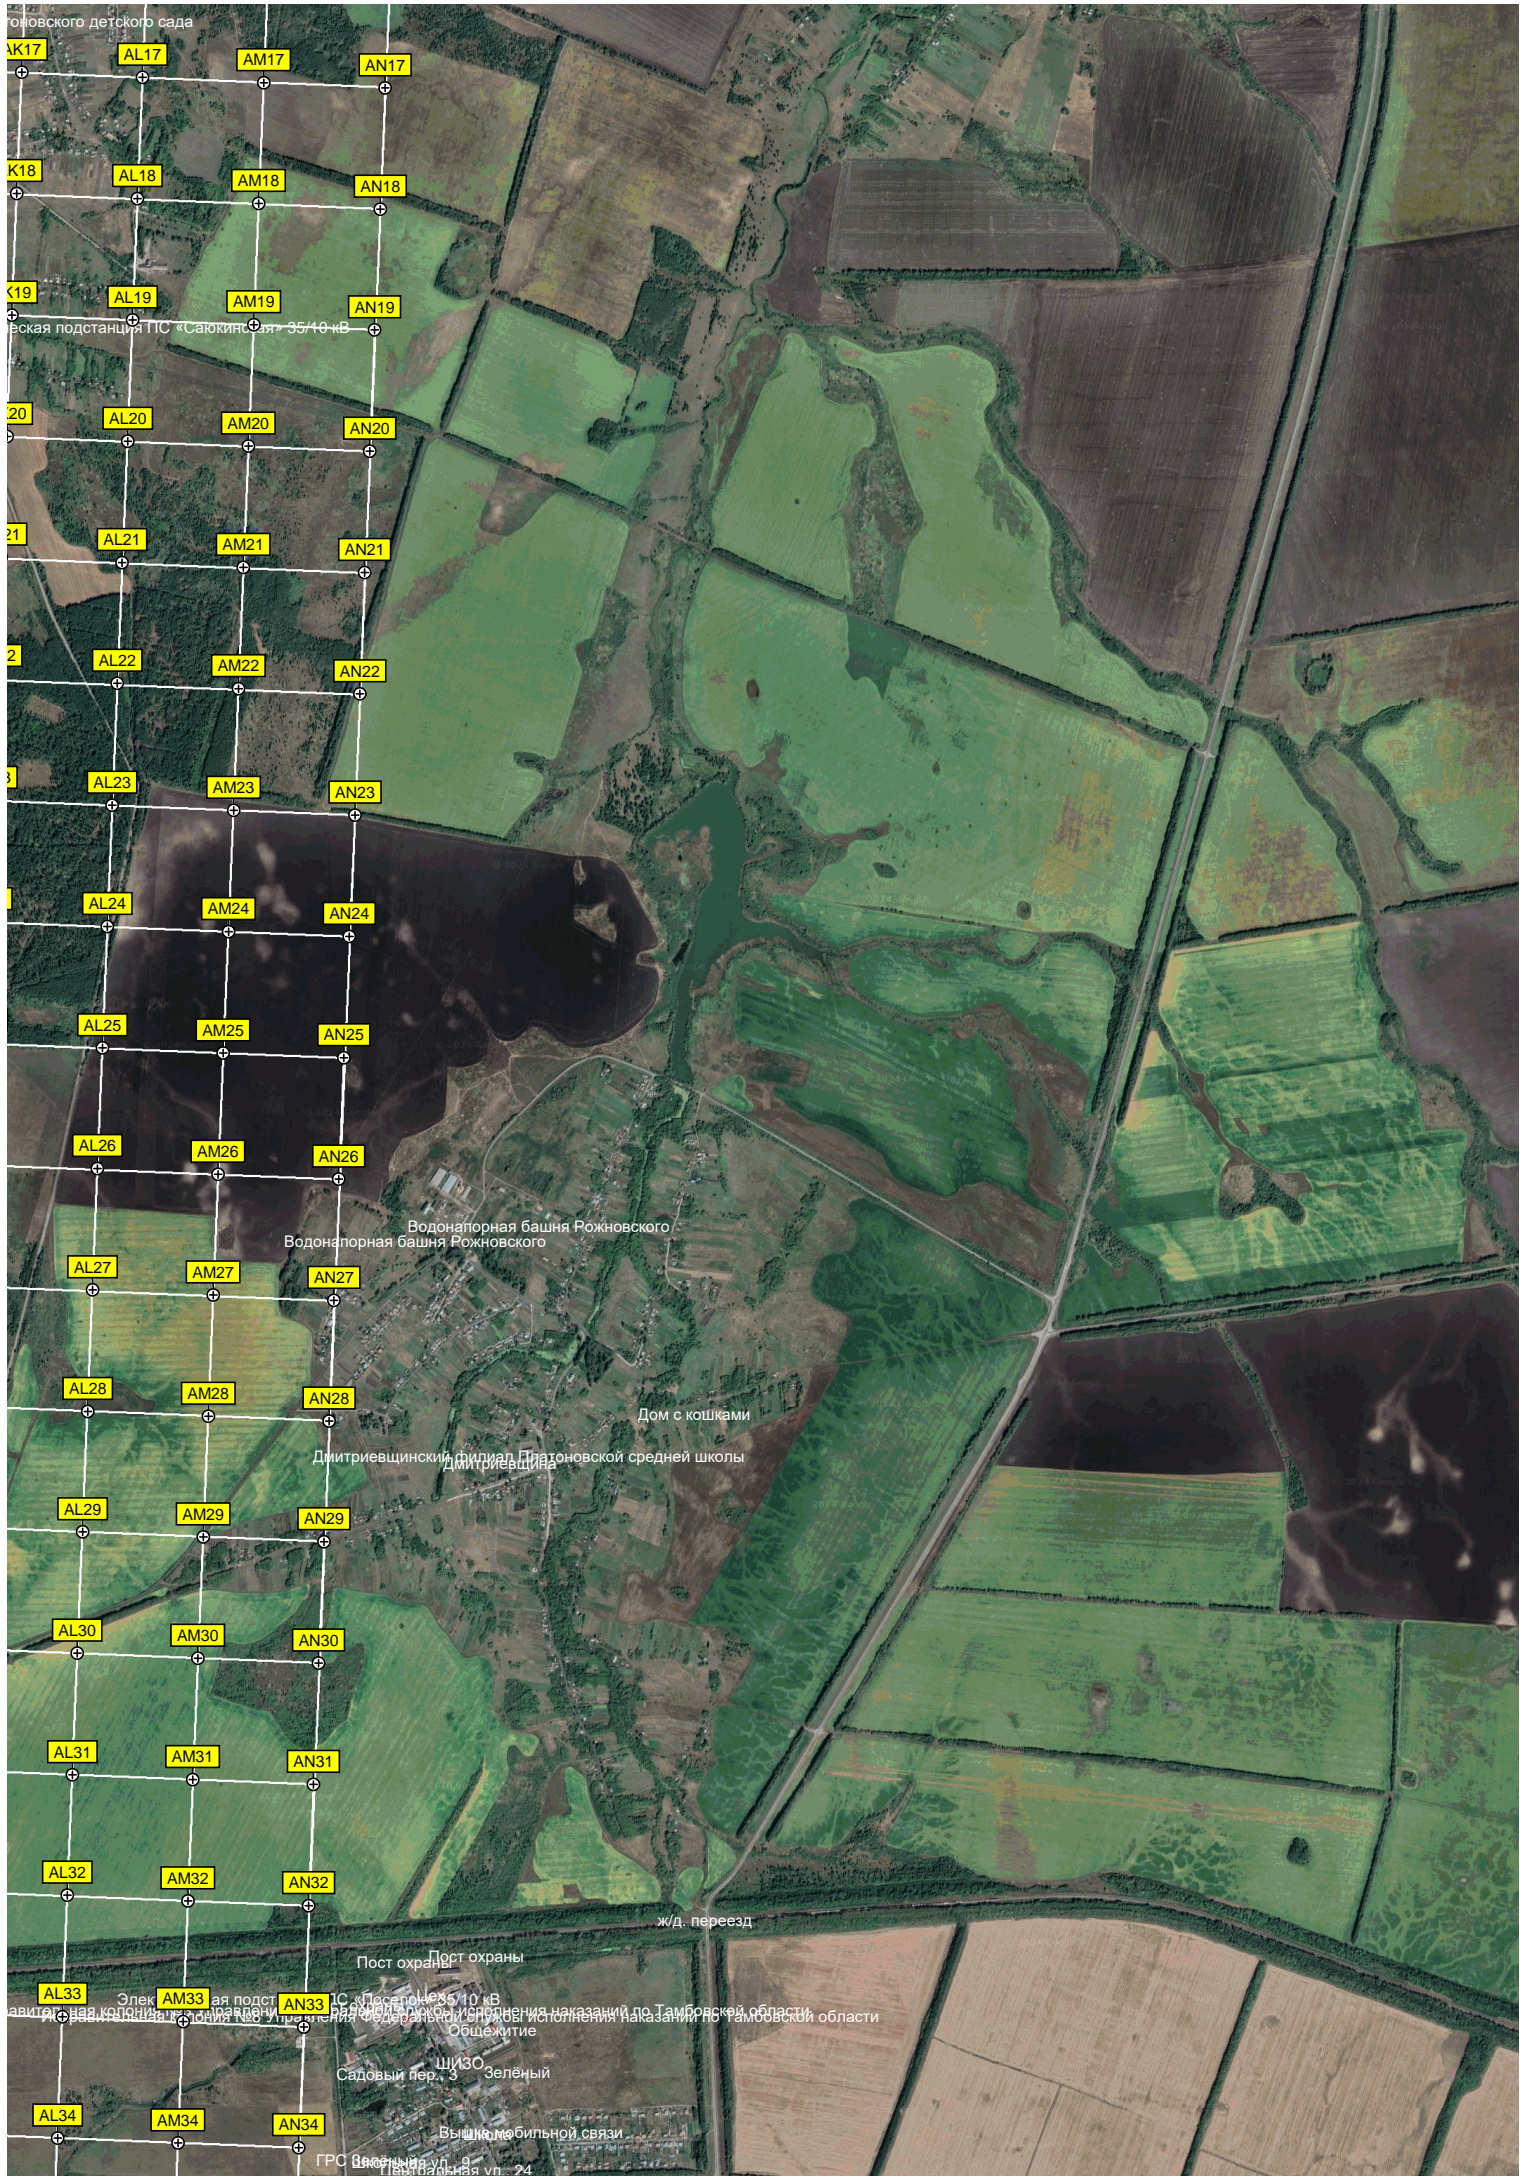

Тягуновка

Татаршань-Даг

Татаршинский филиал Платоновской средней школы

Татаршина

Кёрша

Кёршинский филиал Платоновской средней школы

Тадбише

милекс

Рожновского детского сада

AK17 AL17 AM17 AN17

K18 AL18 AM18 AN18

K19 AL19 AM19 AN19

K20 AL20 AM20 AN20

K21 AL21 AM21 AN21

K22 AL22 AM22 AN22

K23 AL23 AM23 AN23

44-й километр автодороги Тамбов-Пенза (P-208) (237)

- AL35 AM35 AN35
- AL36 AM36 AN36
- AL37 AM37 AN37
- AL38 AM38 AN38
- AL39 AM39 AN39
- AL40 AM40 AN40
- AL41 AM41 AN41
- AL42 AM42 AN42
- AL43 AM43 AN43
- AL44 AM44 AN44
- AL45 AM45 AN45
- AL46 AM46 AN46
- AL47 AM47 AN47
- AL48 AM48 AN48
- AL49 AM49 AN49
- AL50 AM50 AN50
- AL51 AM51 AN51
- AL52 AM52 AN52

Пруд

Маяк

Филиал «Маячок» Платоновского детского сада
Бодонапорная башня Гейтловского

Пруд «Сухой Пичер» (Пичерский пруд)

Рассказовский филиал Платоновской средней школы

2-ое отделение совхоза «Арженка»

старый Вяз