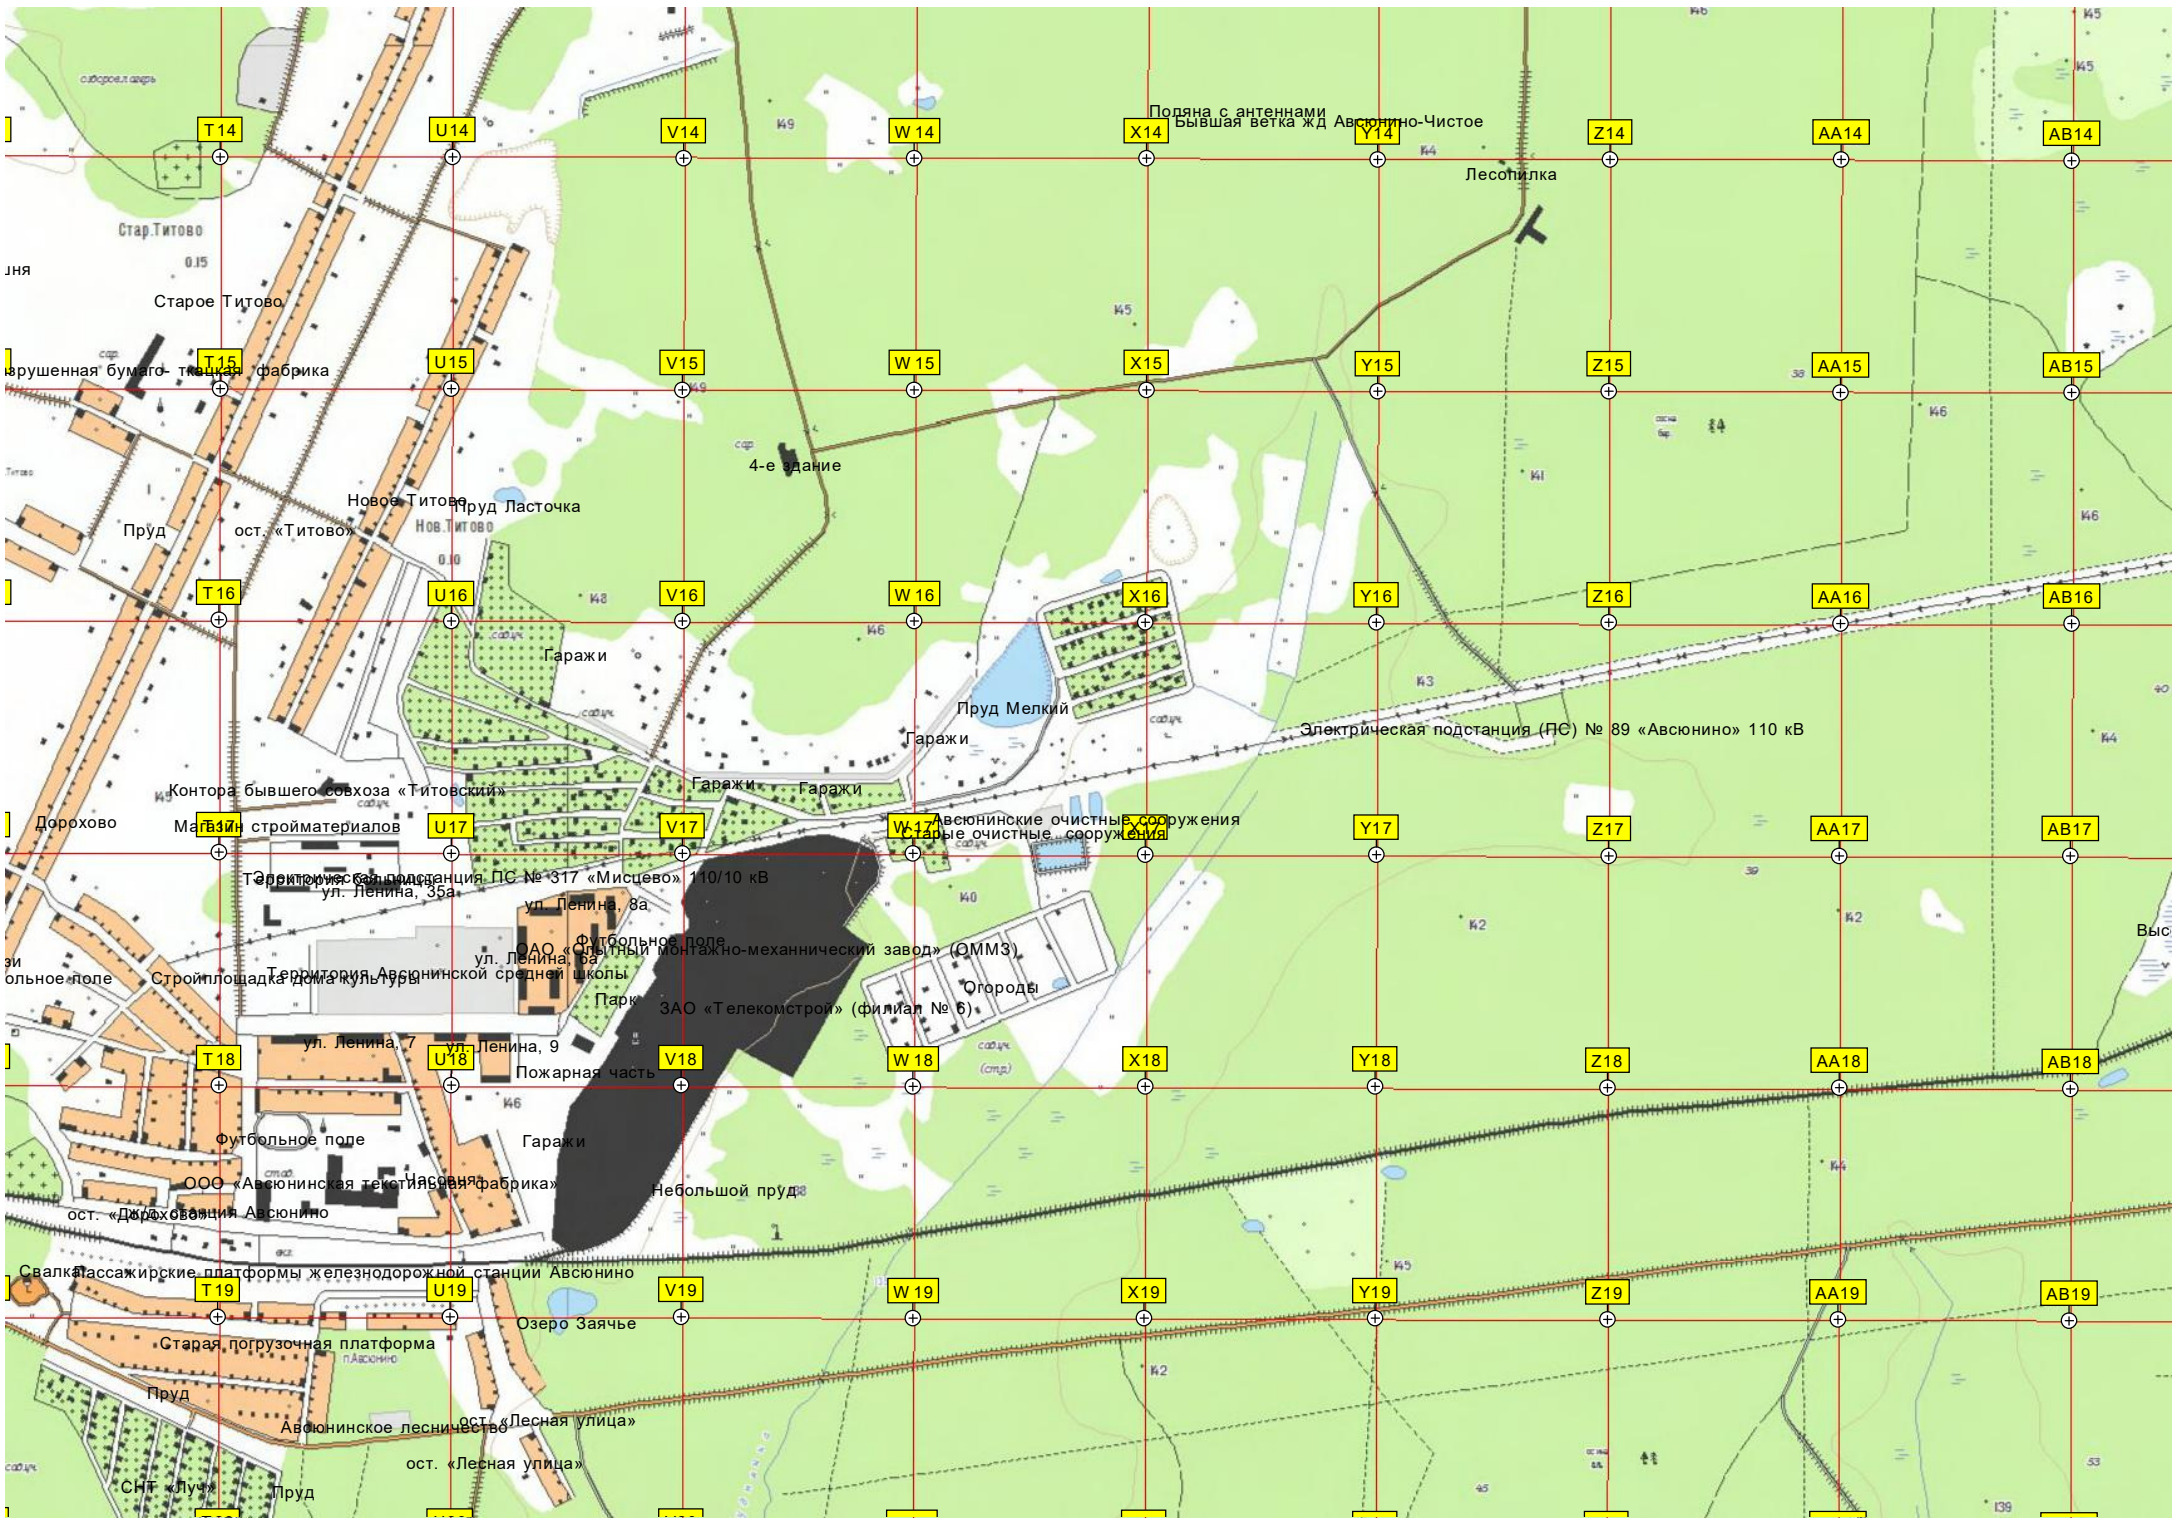

Авсюнино

СНТ «Дужки»

СНТ «Дужки», 160

Карьер заболоченный

Старожка

Базовая станция сотовой связи

ж/д. переход

J20

S20

Стар.Титово
Старое Титово
Новое Титово
Дорохово
Машиностроительный завод
Территория подстанции ПС № 317 «Мисцево» 110/10 кВ
ул. Ленина, 35а
Стройплощадка «Домик»
ул. Ленина, 7
ул. Ленина, 9
Футбольное поле
ООО «Авсюнинская текстильная фабрика»
ост. «Дороховая» Авсюнино
Свалка
Пассажирские платформы железнодорожной станции Авсюнино
Старая погрузочная платформа
Пруд
Авсюнинское лесничество
СНТ «Луч»
Пруд