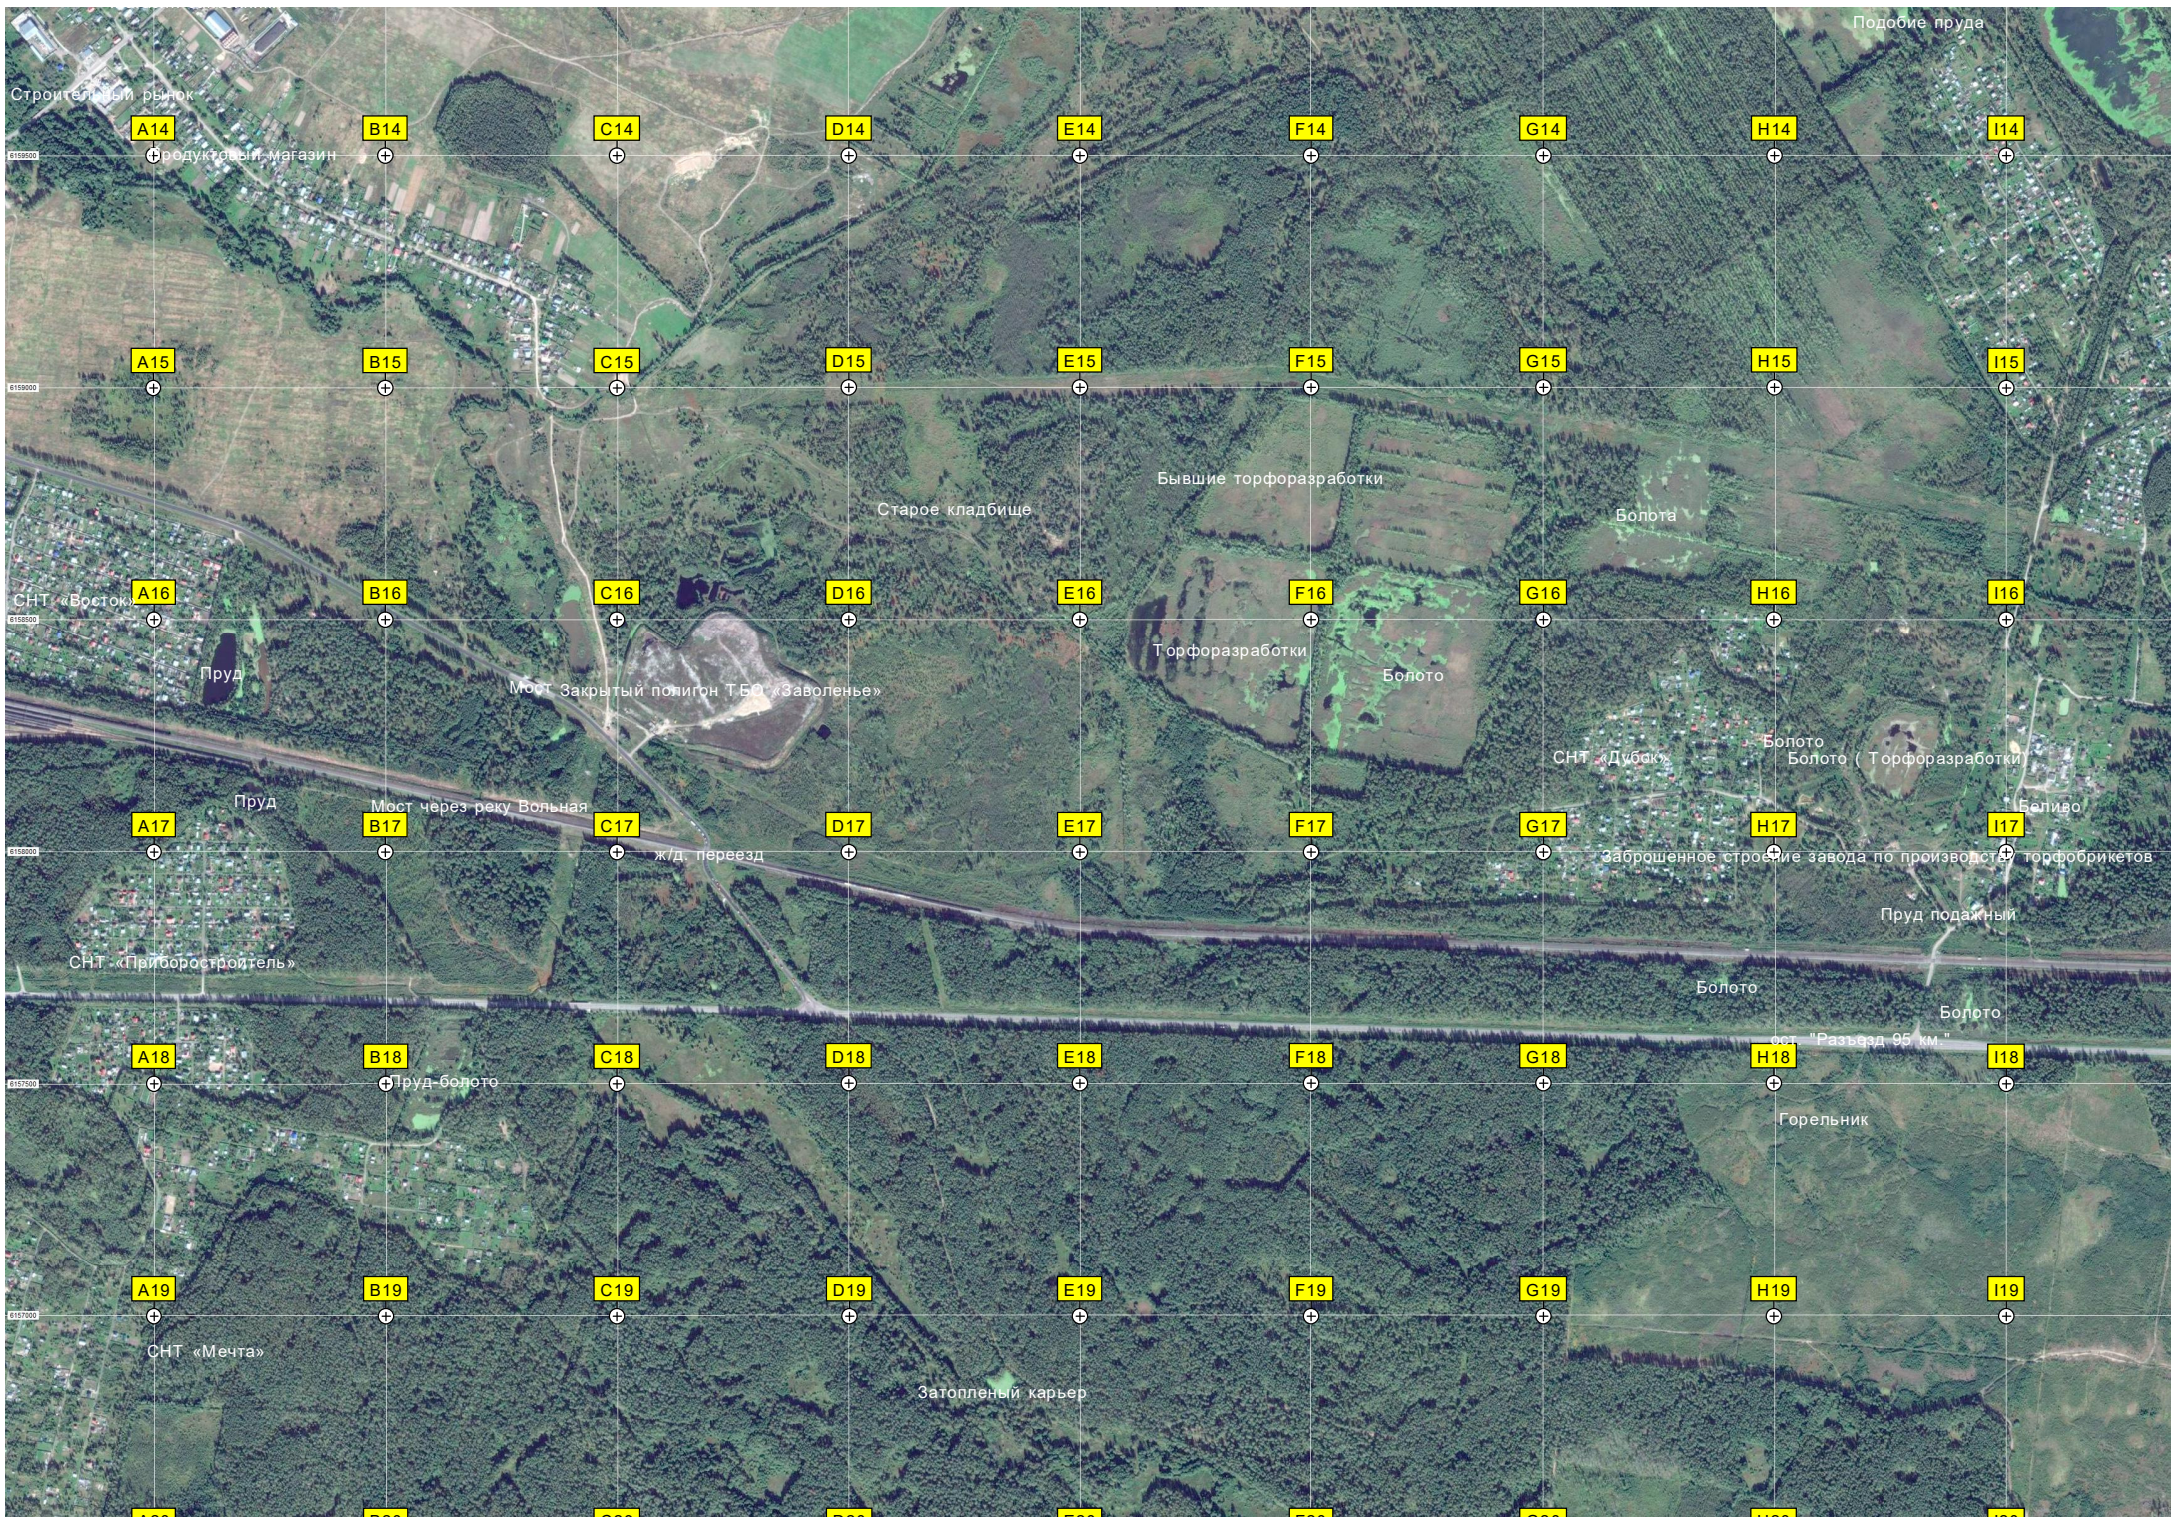

Строительный рынок

Подобие пруда

Продуктовый магазин

СНТ «Восток»

СНТ «Приборостроитель»

СНТ «Мечта»

Старое кладбище

Бывшие торфоразработки

Торфоразработки

Болота

Болото

СНТ «Дубок»

Болото (Торфоразработки)

Баливо

Заброшенное строение завода по производству торфобрикетов

Пруд подажный

Болото

Болото

ост. «Разъезд 95 км.»

Горельник

Затопленный карьер

6158000

6158000

6158000

6158000

6157600

6157000