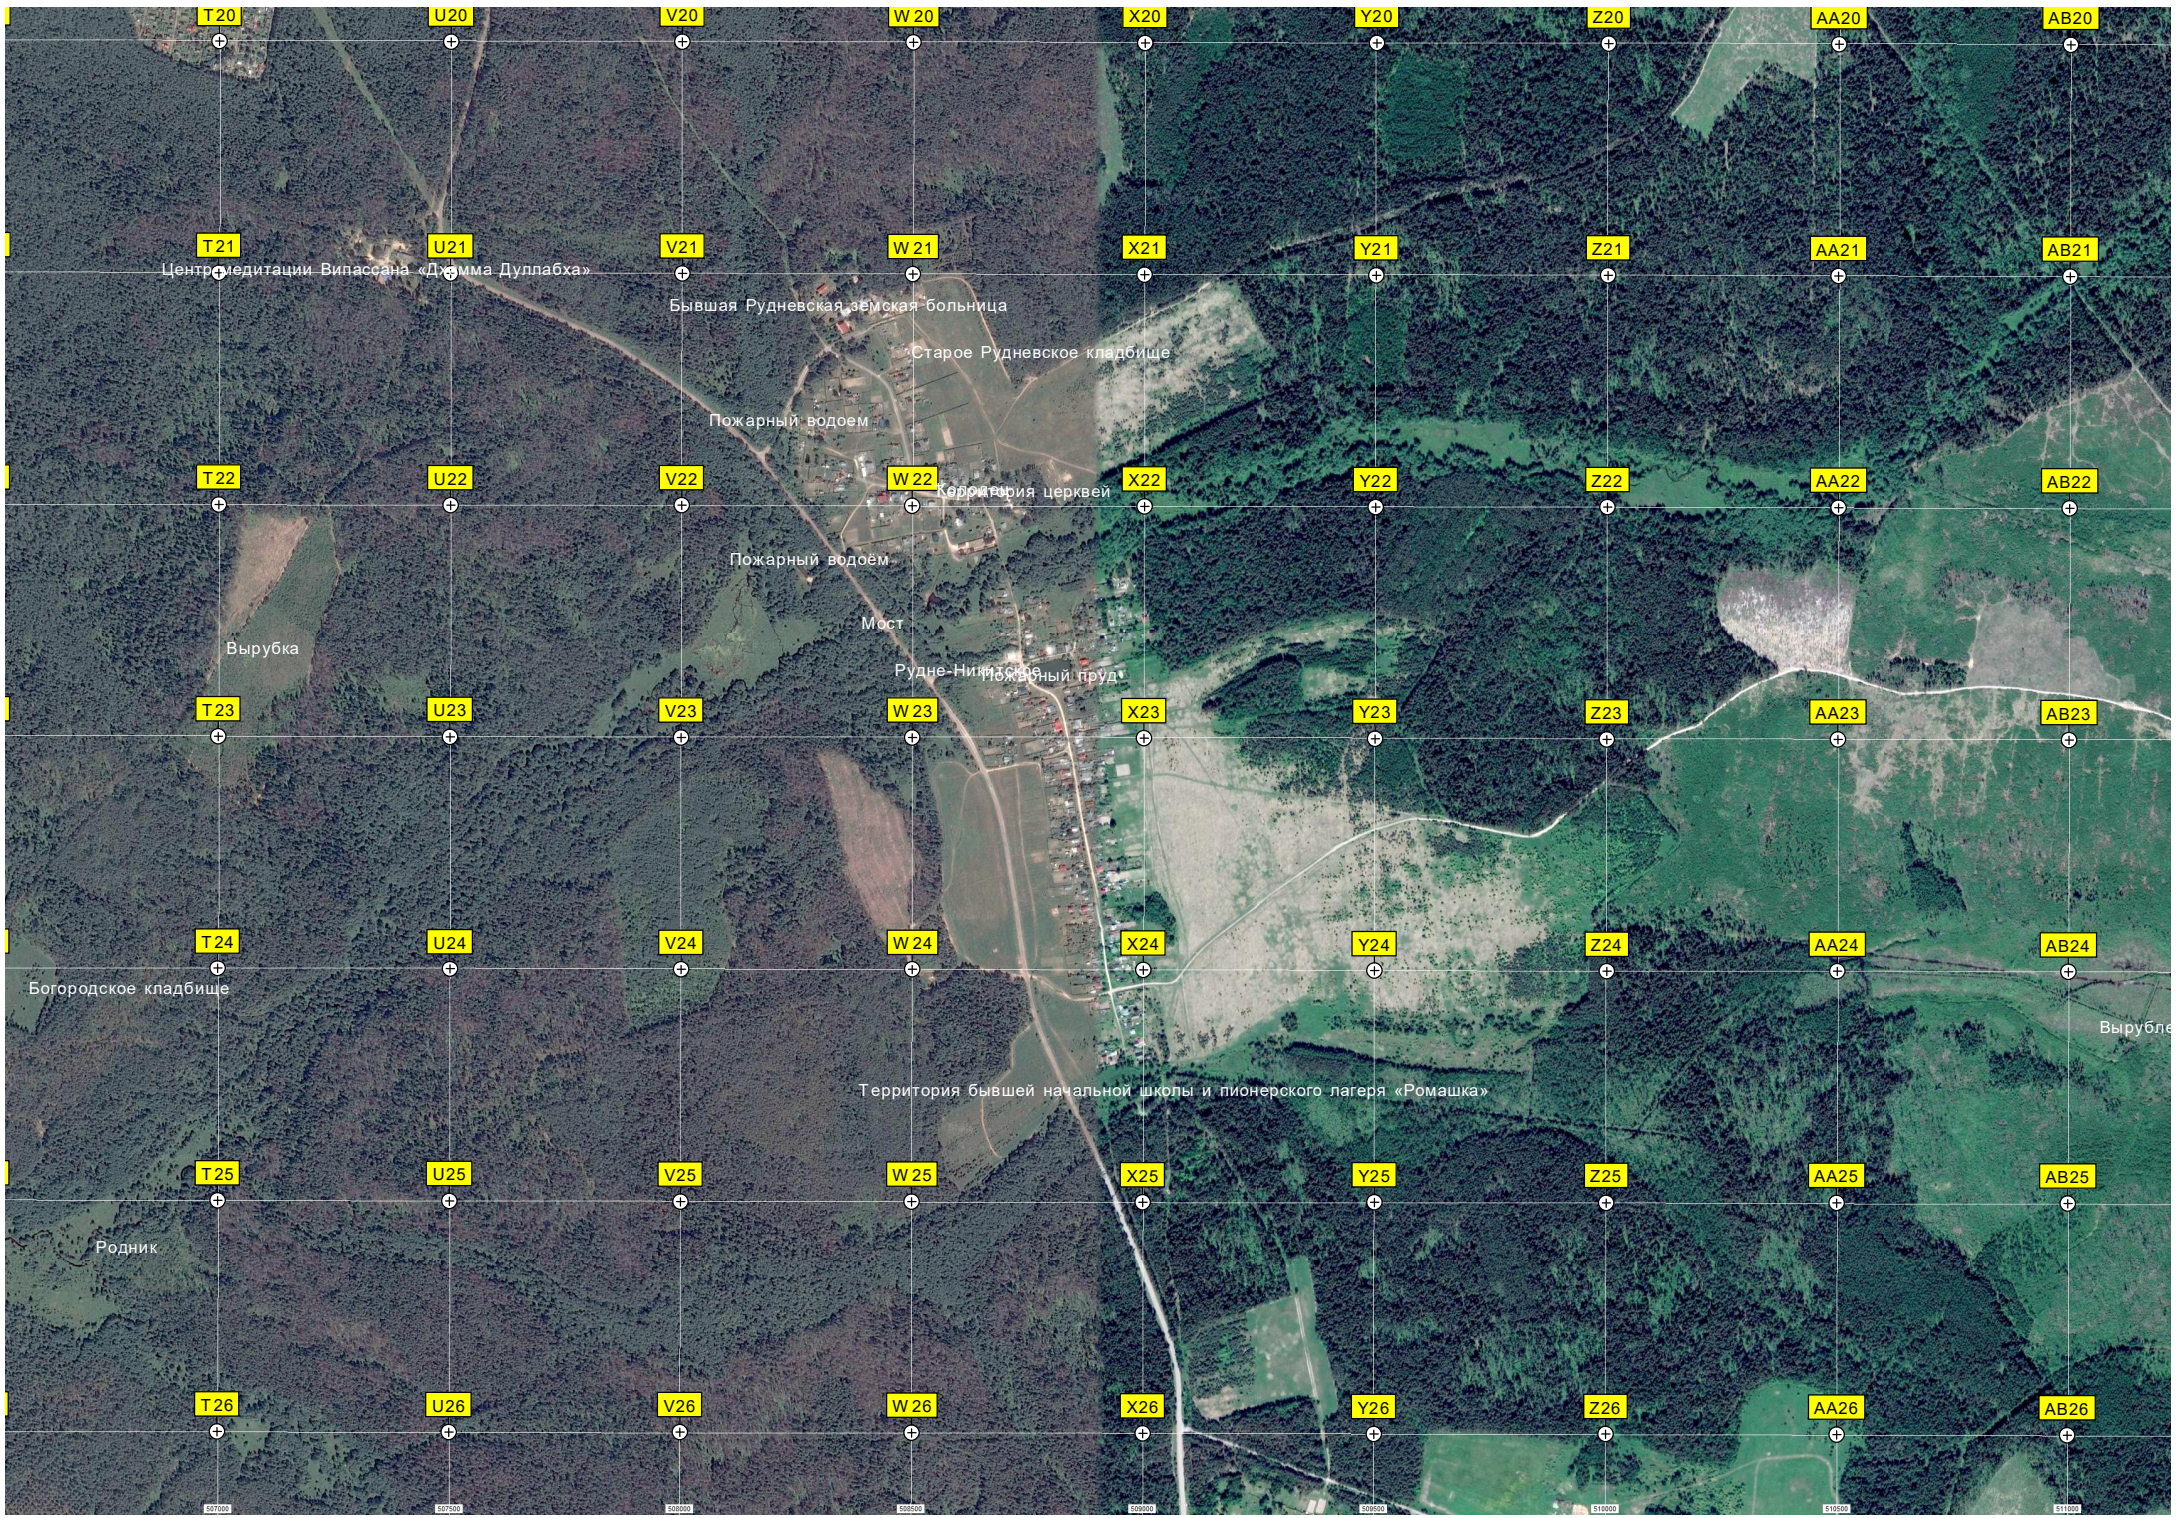

T20

U20

V20

W20

X20

Y20

Z20

AA20

AB20

T21

U21

V21

W21

X21

Y21

Z21

AA21

AB21

Центр медитации Випассана «Дхамма Дуллабха»

Бывшая Рудневская земская больница

Старое Рудневское кладбище

Пожарный водоем

T22

U22

V22

W22

X22

Y22

Z22

AA22

AB22

Территория церкви

Пожарный водоем

Вырубка

Мост

Рудне-Нижний пруд

T23

U23

V23

W23

X23

Y23

Z23

AA23

AB23

T24

U24

V24

W24

X24

Y24

Z24

AA24

AB24

Богородское кладбище

Территория бывшей начальной школы и пионерского лагеря «Ромашка»

Вырубле

T25

U25

V25

W25

X25

Y25

Z25

AA25

AB25

Родник

T26

U26

V26

W26

X26

Y26

Z26

AA26

AB26

E07000

E08000

E09000

E10000

E11000

E12000

E13000

E14000

E15000