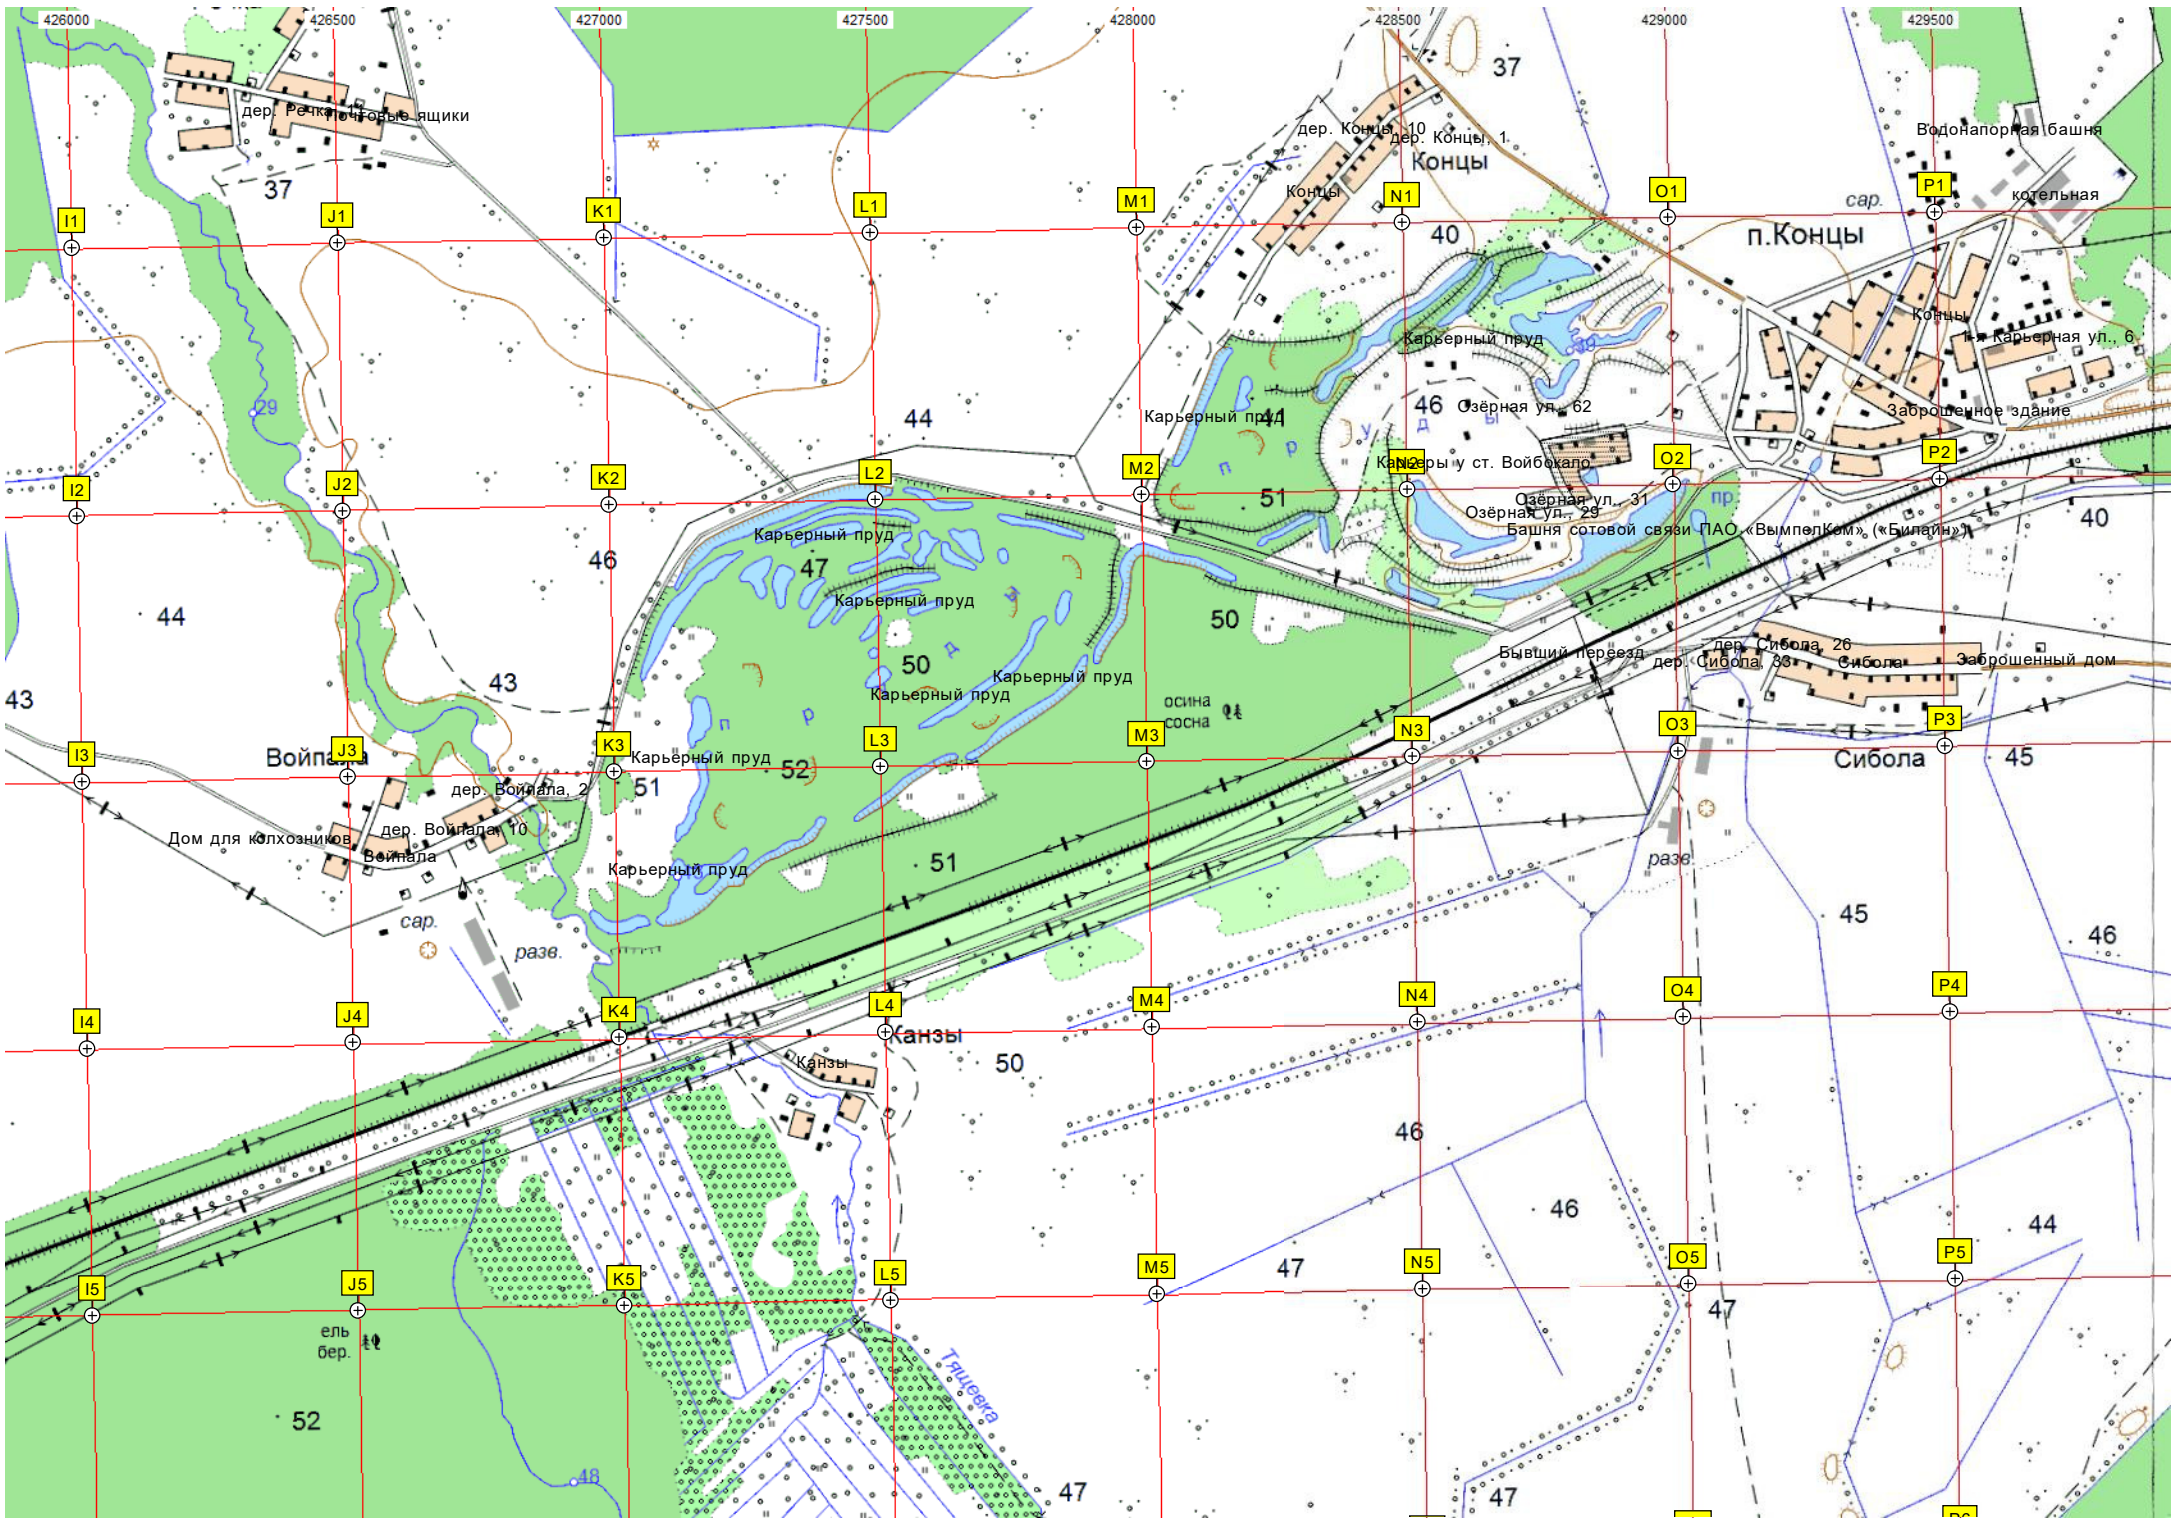

55

45

пр.

разв.

48

48

55
Сирокаска

дер. Сирокаска, 74

дер. Сирокаска, 60

53

бер.
ель

56

56

52

каз. 85-й км

Остановочный пункт Плитняки

ПЛИТНЯКИ

430000 430500 431000 431500 432000 432500 433000 433500 434000

Лесная ул., 23
Лесная ул., 12
Малая Зеленая ул., 9
Малая Зеленая ул., 1
Привокзальная ул., 10
Разрушенная церковь
Вокзал станции Войбокало
Переезд 91 км
Просека Шум-Войбокало

Х А7 Павловский

РЕКА ЛАВА

НАЗИЯ РЕКА ЛА

ур. Малая Америка

Озеро Круглое
оз. Плитняки

ЗИЯ
АЦЗ
Мачта освещения
сараи
ИТРАЛЬНЫЙ

Граница России и Швеции в 1617 году

430000 430500 431000 431500 432000 432500 433000 433500