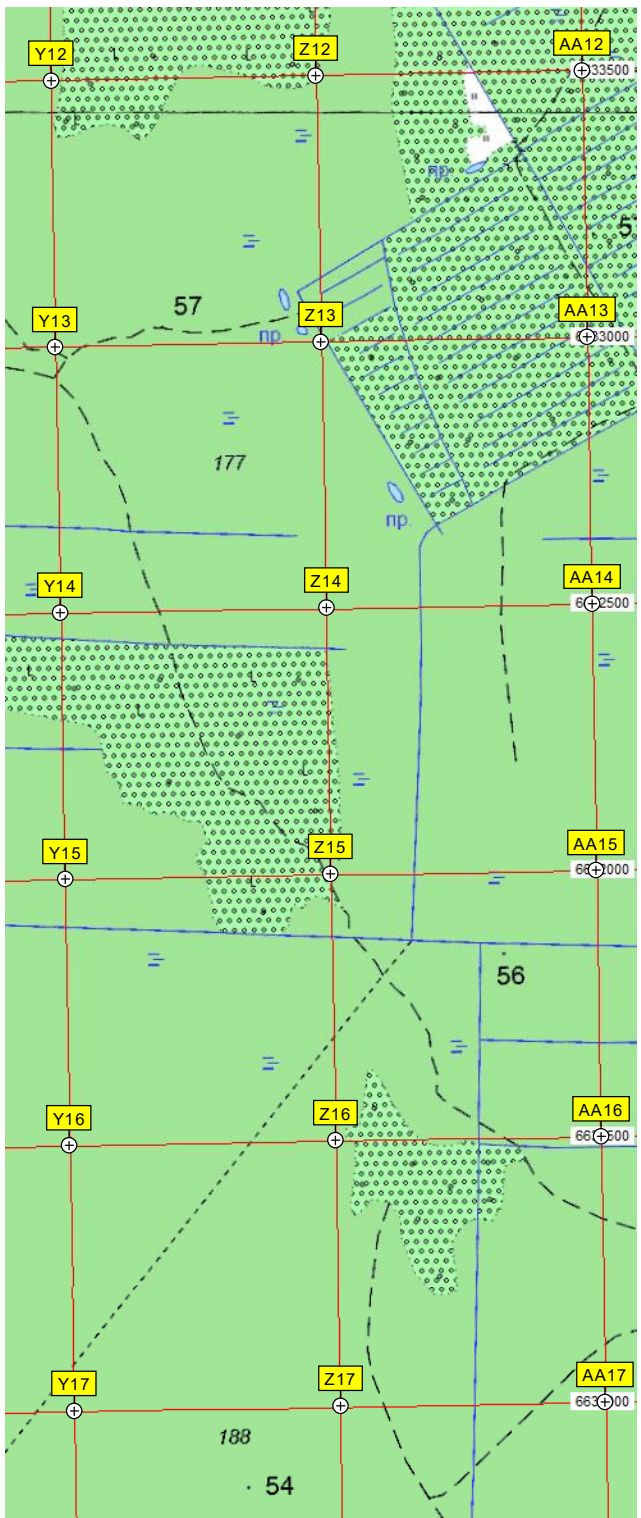

бер.
ель

51

ель
осина

37

осина
ель

134

43

57

55

45

пр.

разв.

48

48

55
Сирокаска

дер. Сирокаска, 74

дер. Сирокаска, 60

53

бер.
ель

56

56

52

каз. 85-й км

Остановочный пункт Плитняки

Х А7 Павловский

РЕКА ЛАВА

НАЗИЯ РЕКА ЛА

ур. Малая Америка

Озеро Круглое
оз. Плитняки

ЗИЯ
АЦЗ
Мачта освещения
сараи
ИТРАЛЬНЫЙ

Граница России и Швеции в 1617 году

430000 430500 431000 431500 432000 432500 433000 433500