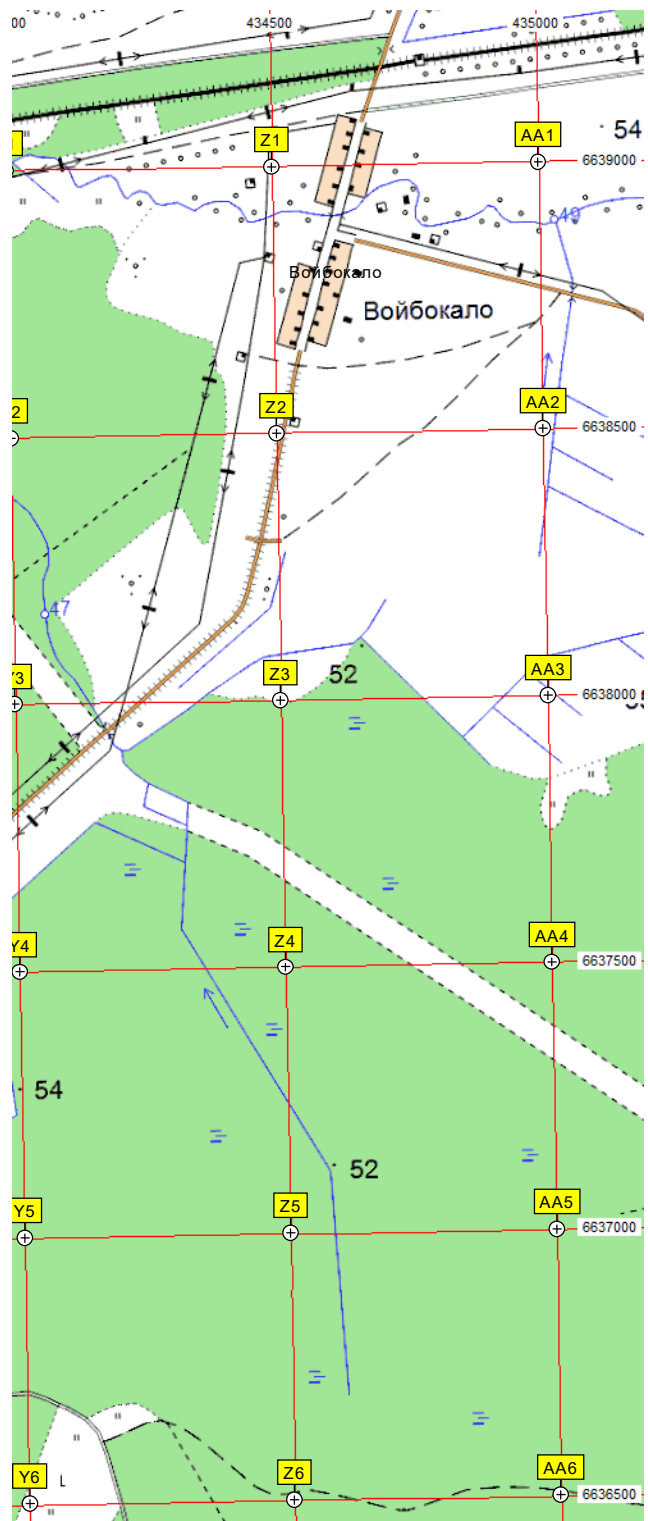

55

45

пр.

разв.

48

48

55
Сирокаска

дер. Сирокаска, 74

дер. Сирокаска, 60

53

бер.
ель

56

56

52

каз. 85-й км

Остановочный пункт Плитняки

ПЛИТНЯКИ

430000 430500 431000 431500 432000 432500 433000 433500 434000

Лесная ул., 23
Лесная ул., 12
Малая Зеленая ул., 9
Малая Зеленая ул., 1
Привокзальная ул., 10
Разрушенная церковь
Вокзал станции Войбокало
Переезд 91 км
Просека Шум-Войбокало

Х А7 Павловский

РЕКА ЛАВА

НАЗИЯ РЕКА ЛА

ур. Малая Америка

Озеро Круглое
оз. Плитняки

ЗИЯ
АЦЗ
Мачта освещения
сараи
ИТРАЛЬНЫЙ

Граница России и Швеции в 1617 году

430000 430500 431000 431500 432000 432500 433000 433500