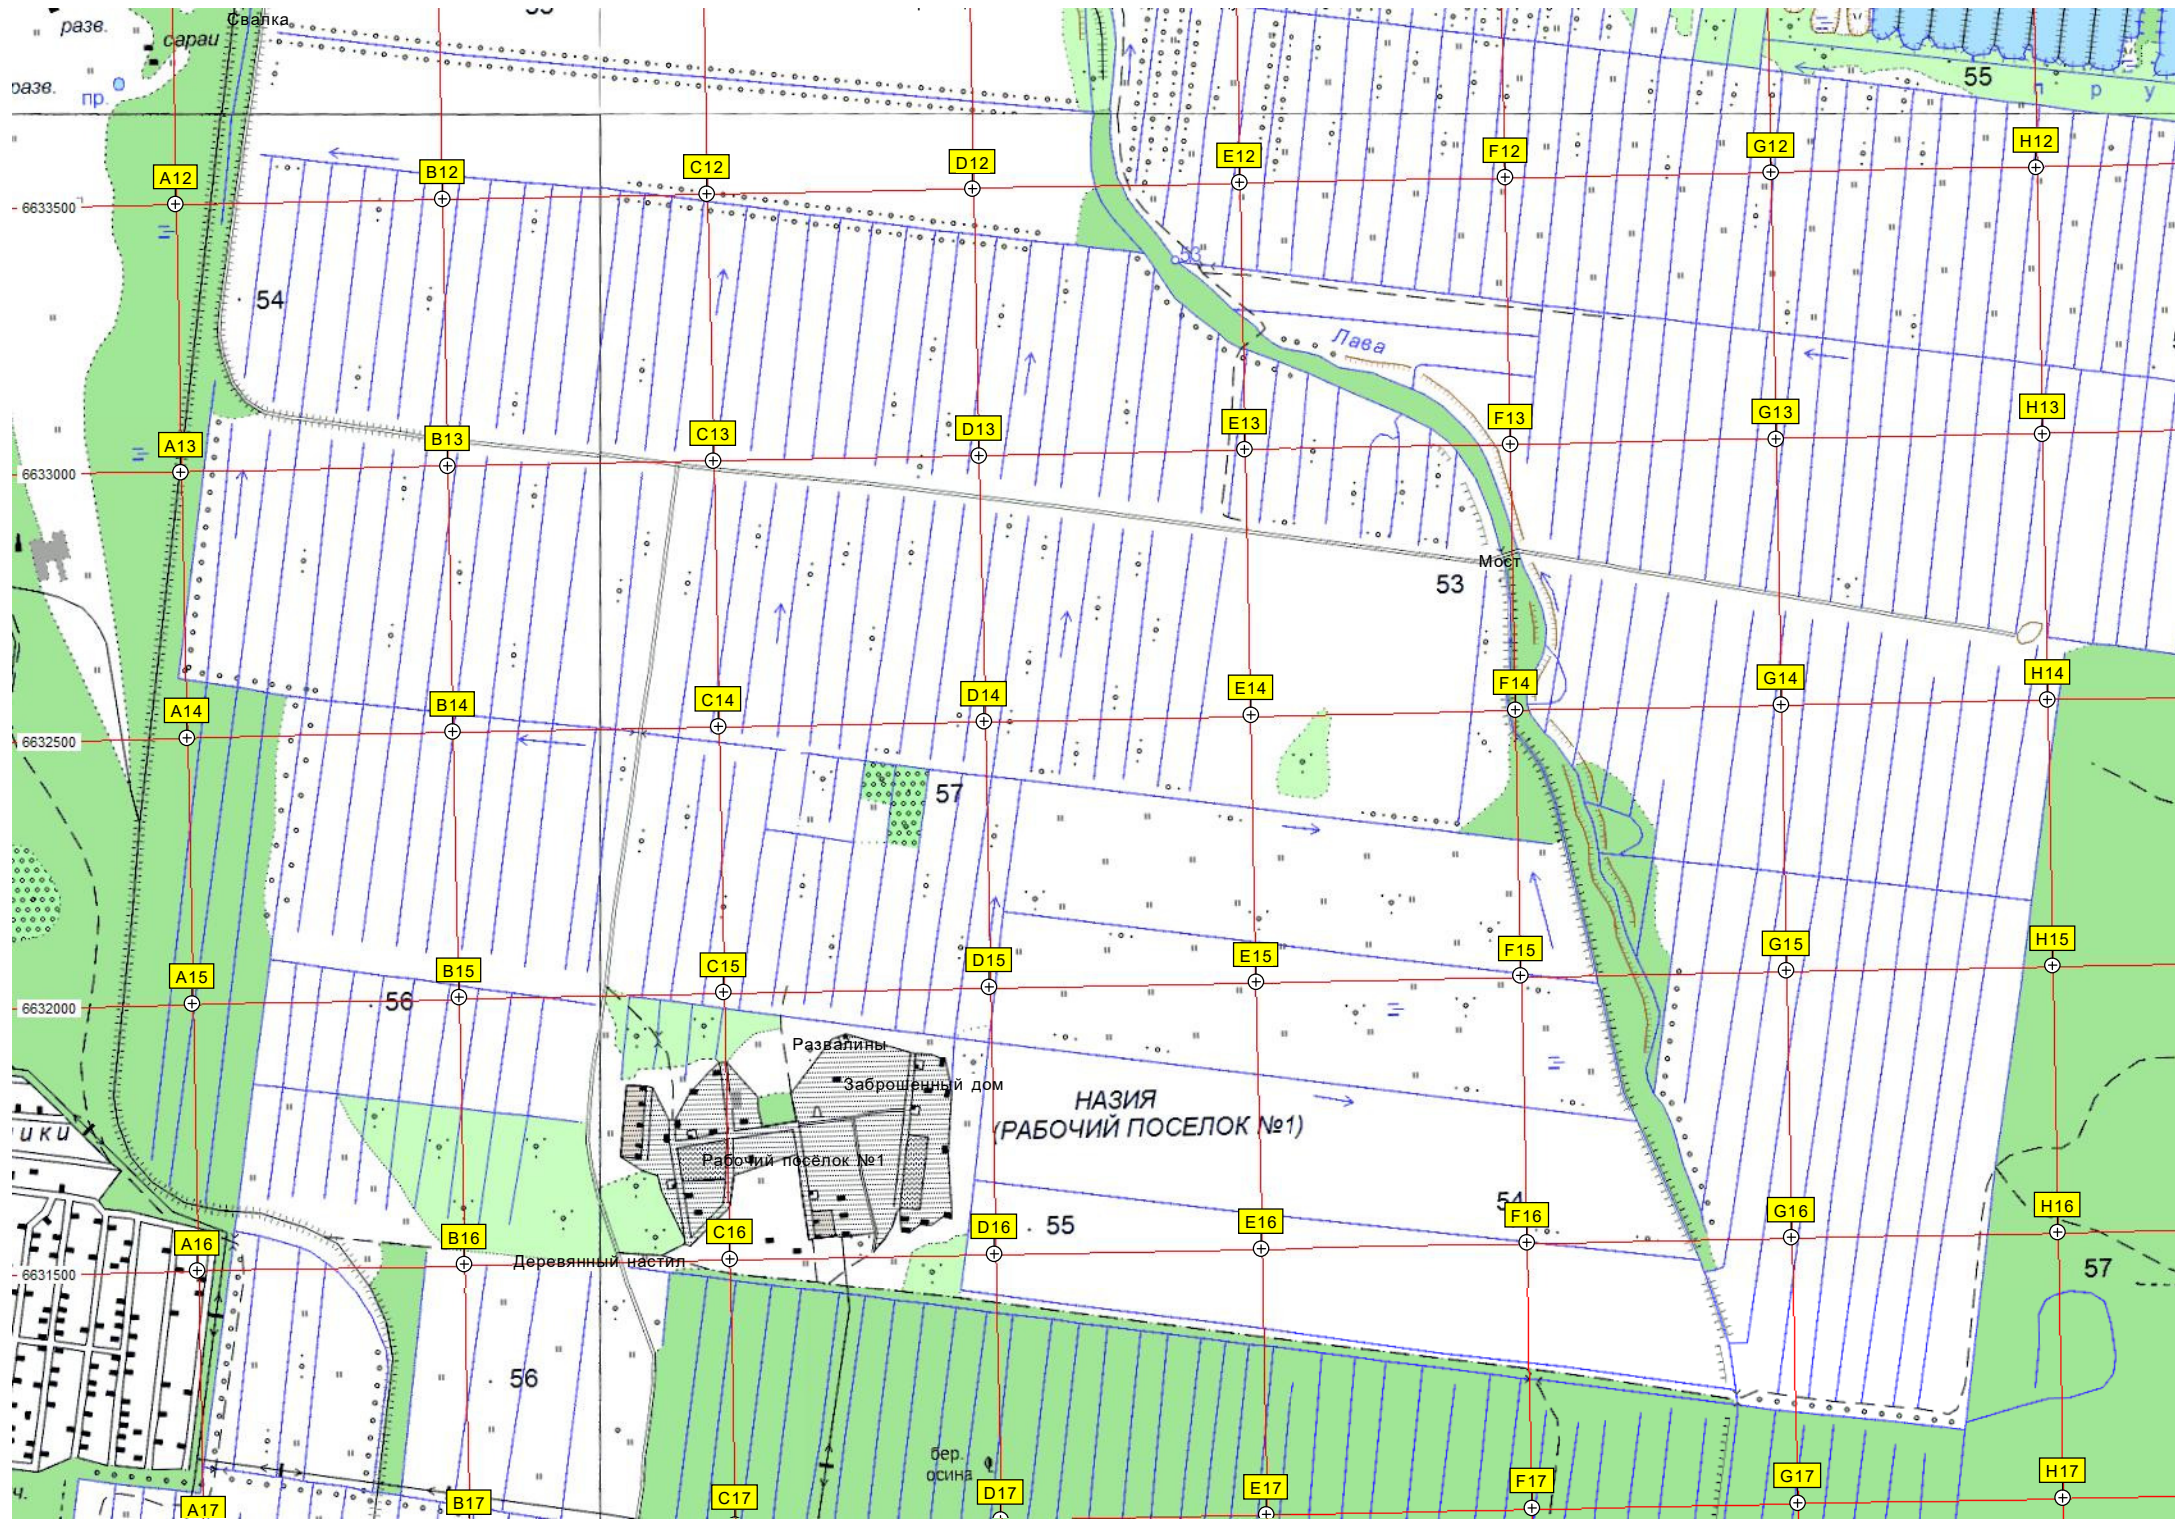

Q6 R6 S6 T6 U6 V6 W6 X6 Y6
53 52 52 52 52 52 51
Заброшенный аэродром-Шум
Усадьба Паньково (Покой)
ур. Паньково
Карьеры у ст. Войбокало
Совхоз Красный Октябрь
Усадьба Ускино
Усадьба Ускино
Усадьба Ускино

Х А7 Павловский

РЕКА ЛАВА

НАЗИЯ РЕКА ЛА

ур. Малая Америка

Озеро Круглое
оз. Плитняки

ЗИЯ
АЦЗ
Мачта освещения
сараи
ИТРАЛЬНЫЙ

Граница России и Швеции в 1617 году

430000 430500 431000 431500 432000 432500 433000 433500