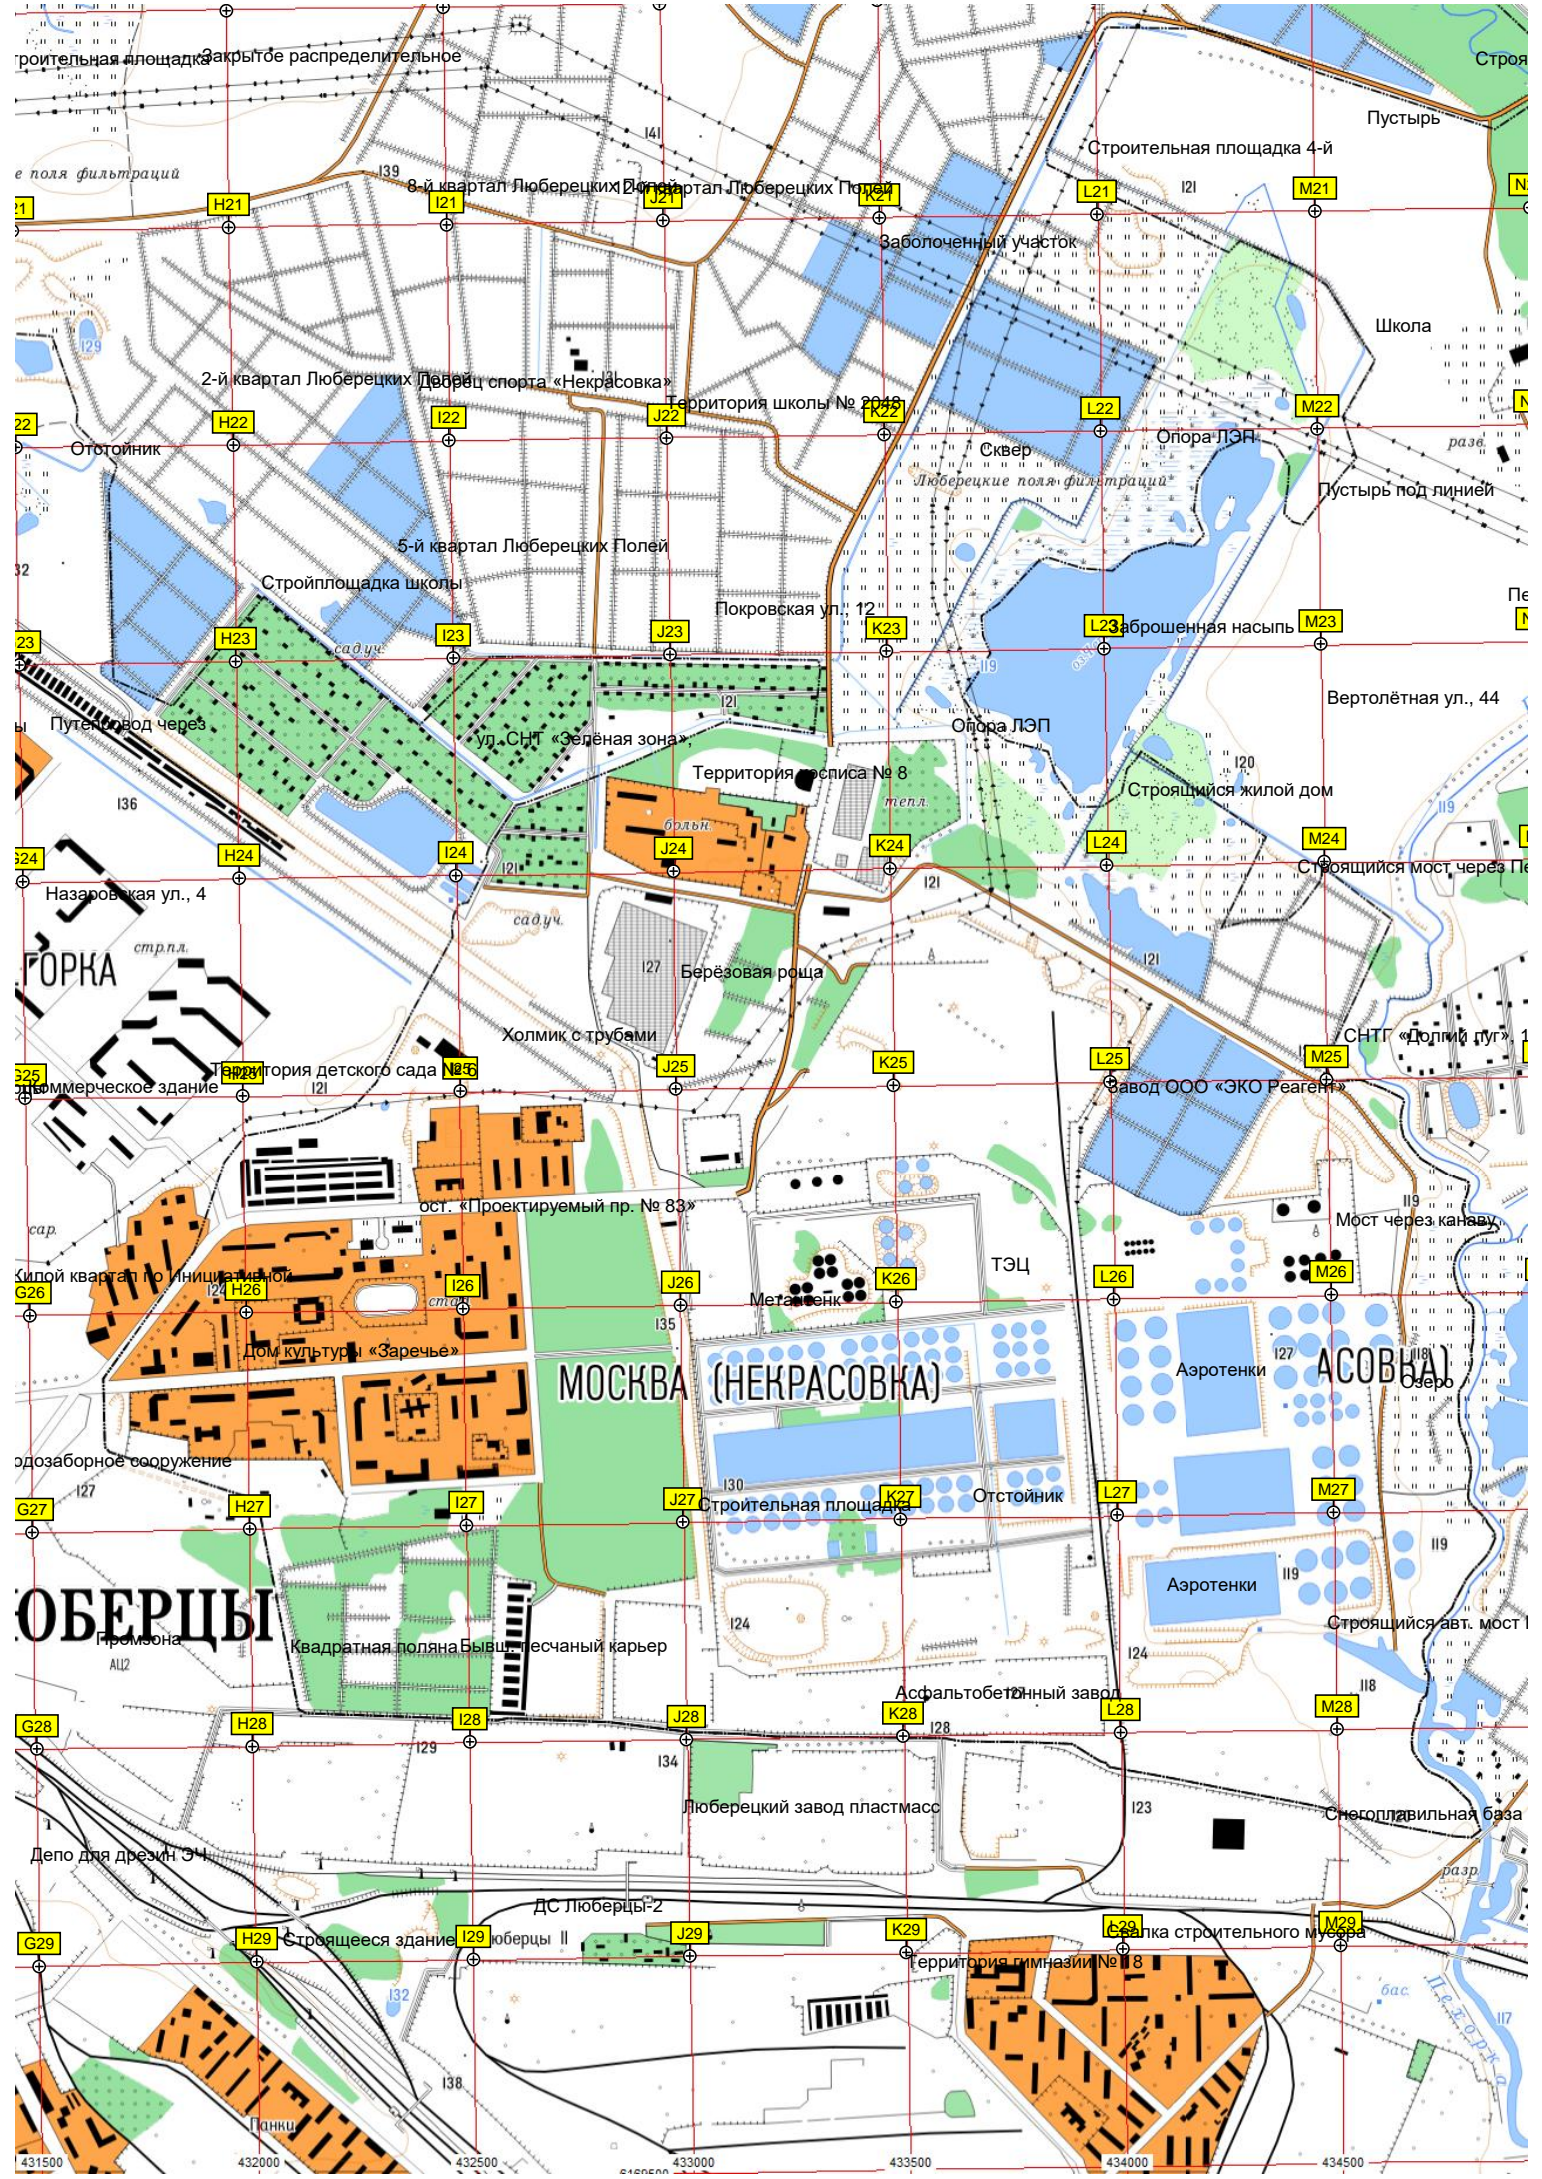

строительная площадка закрытое распределительное

е поля фильтраций

11

22

23

24

25

26

27

28

29

431500 432000 432500 433000 433500 434000 434500

ГОРКА

ЛЮБЕРЦЫ

МОСКВА (НЕКРАСОВКА)

АСОВБА