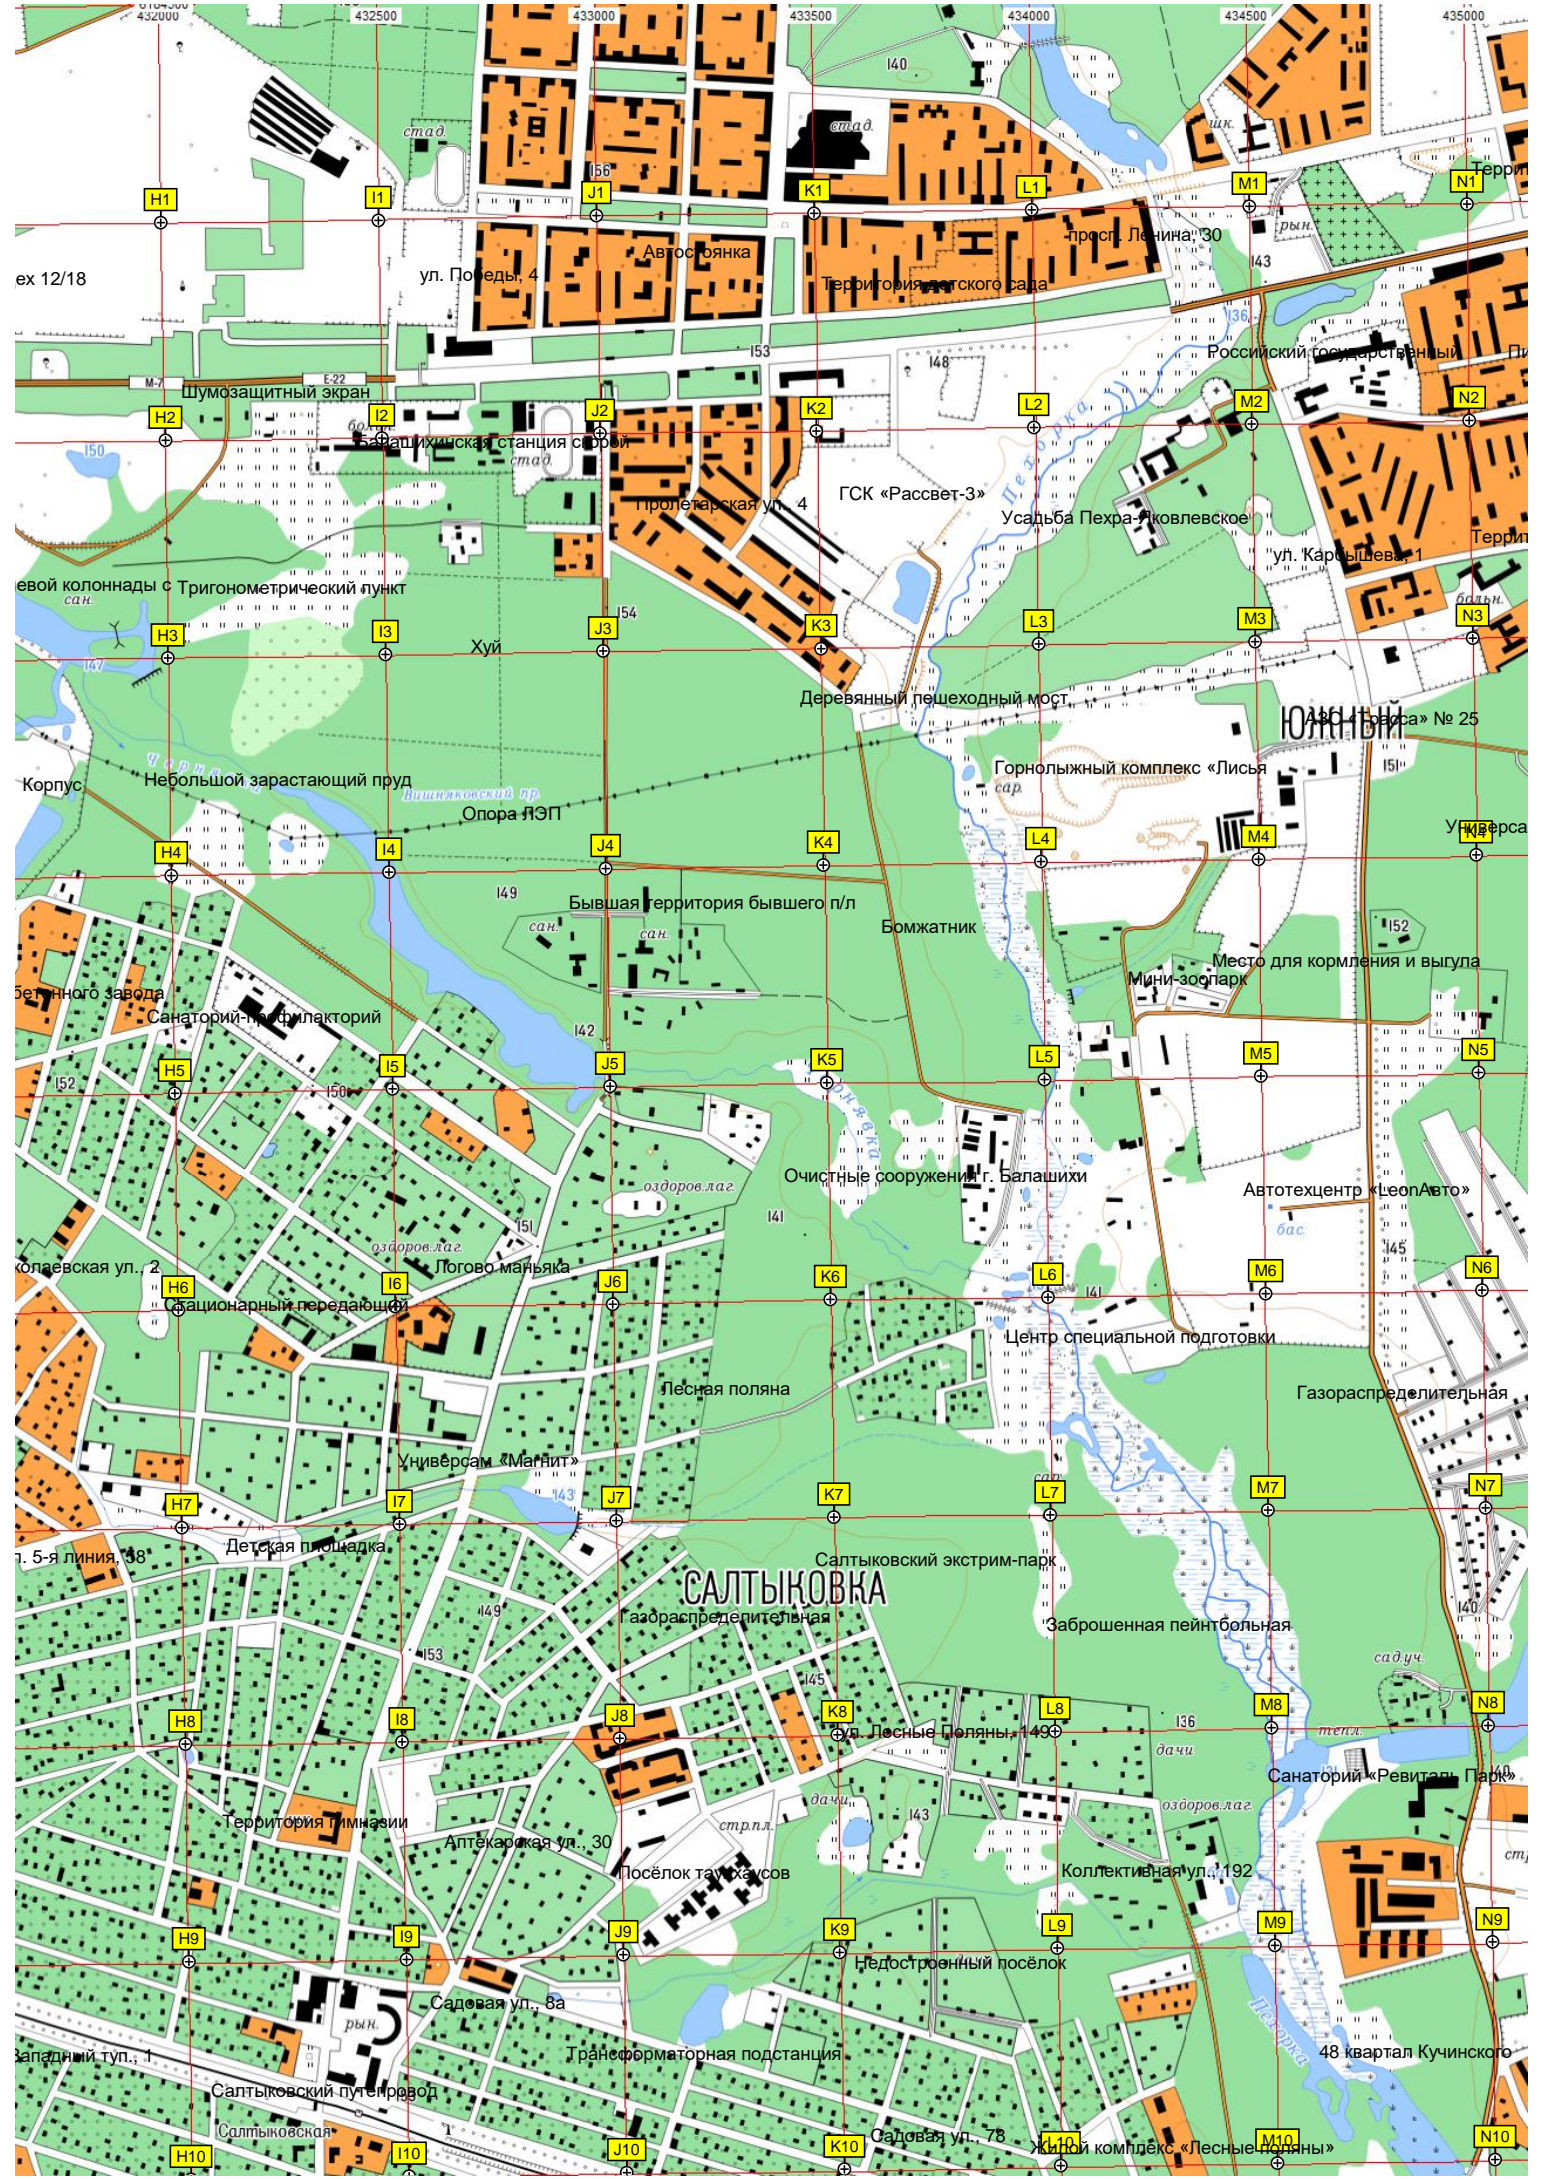

УТОВ

НИКОЛЬСКО-АРХАНГЕЛЬСКИЙ

Здесь проходило Ивановское
Промышленная площадка

САЛТЫКОВКА

ex 12/18

ул. Победы, 4
Автослужба

просп. Ленина, 30

евои колоннады с Тригонометрический пункт сан.