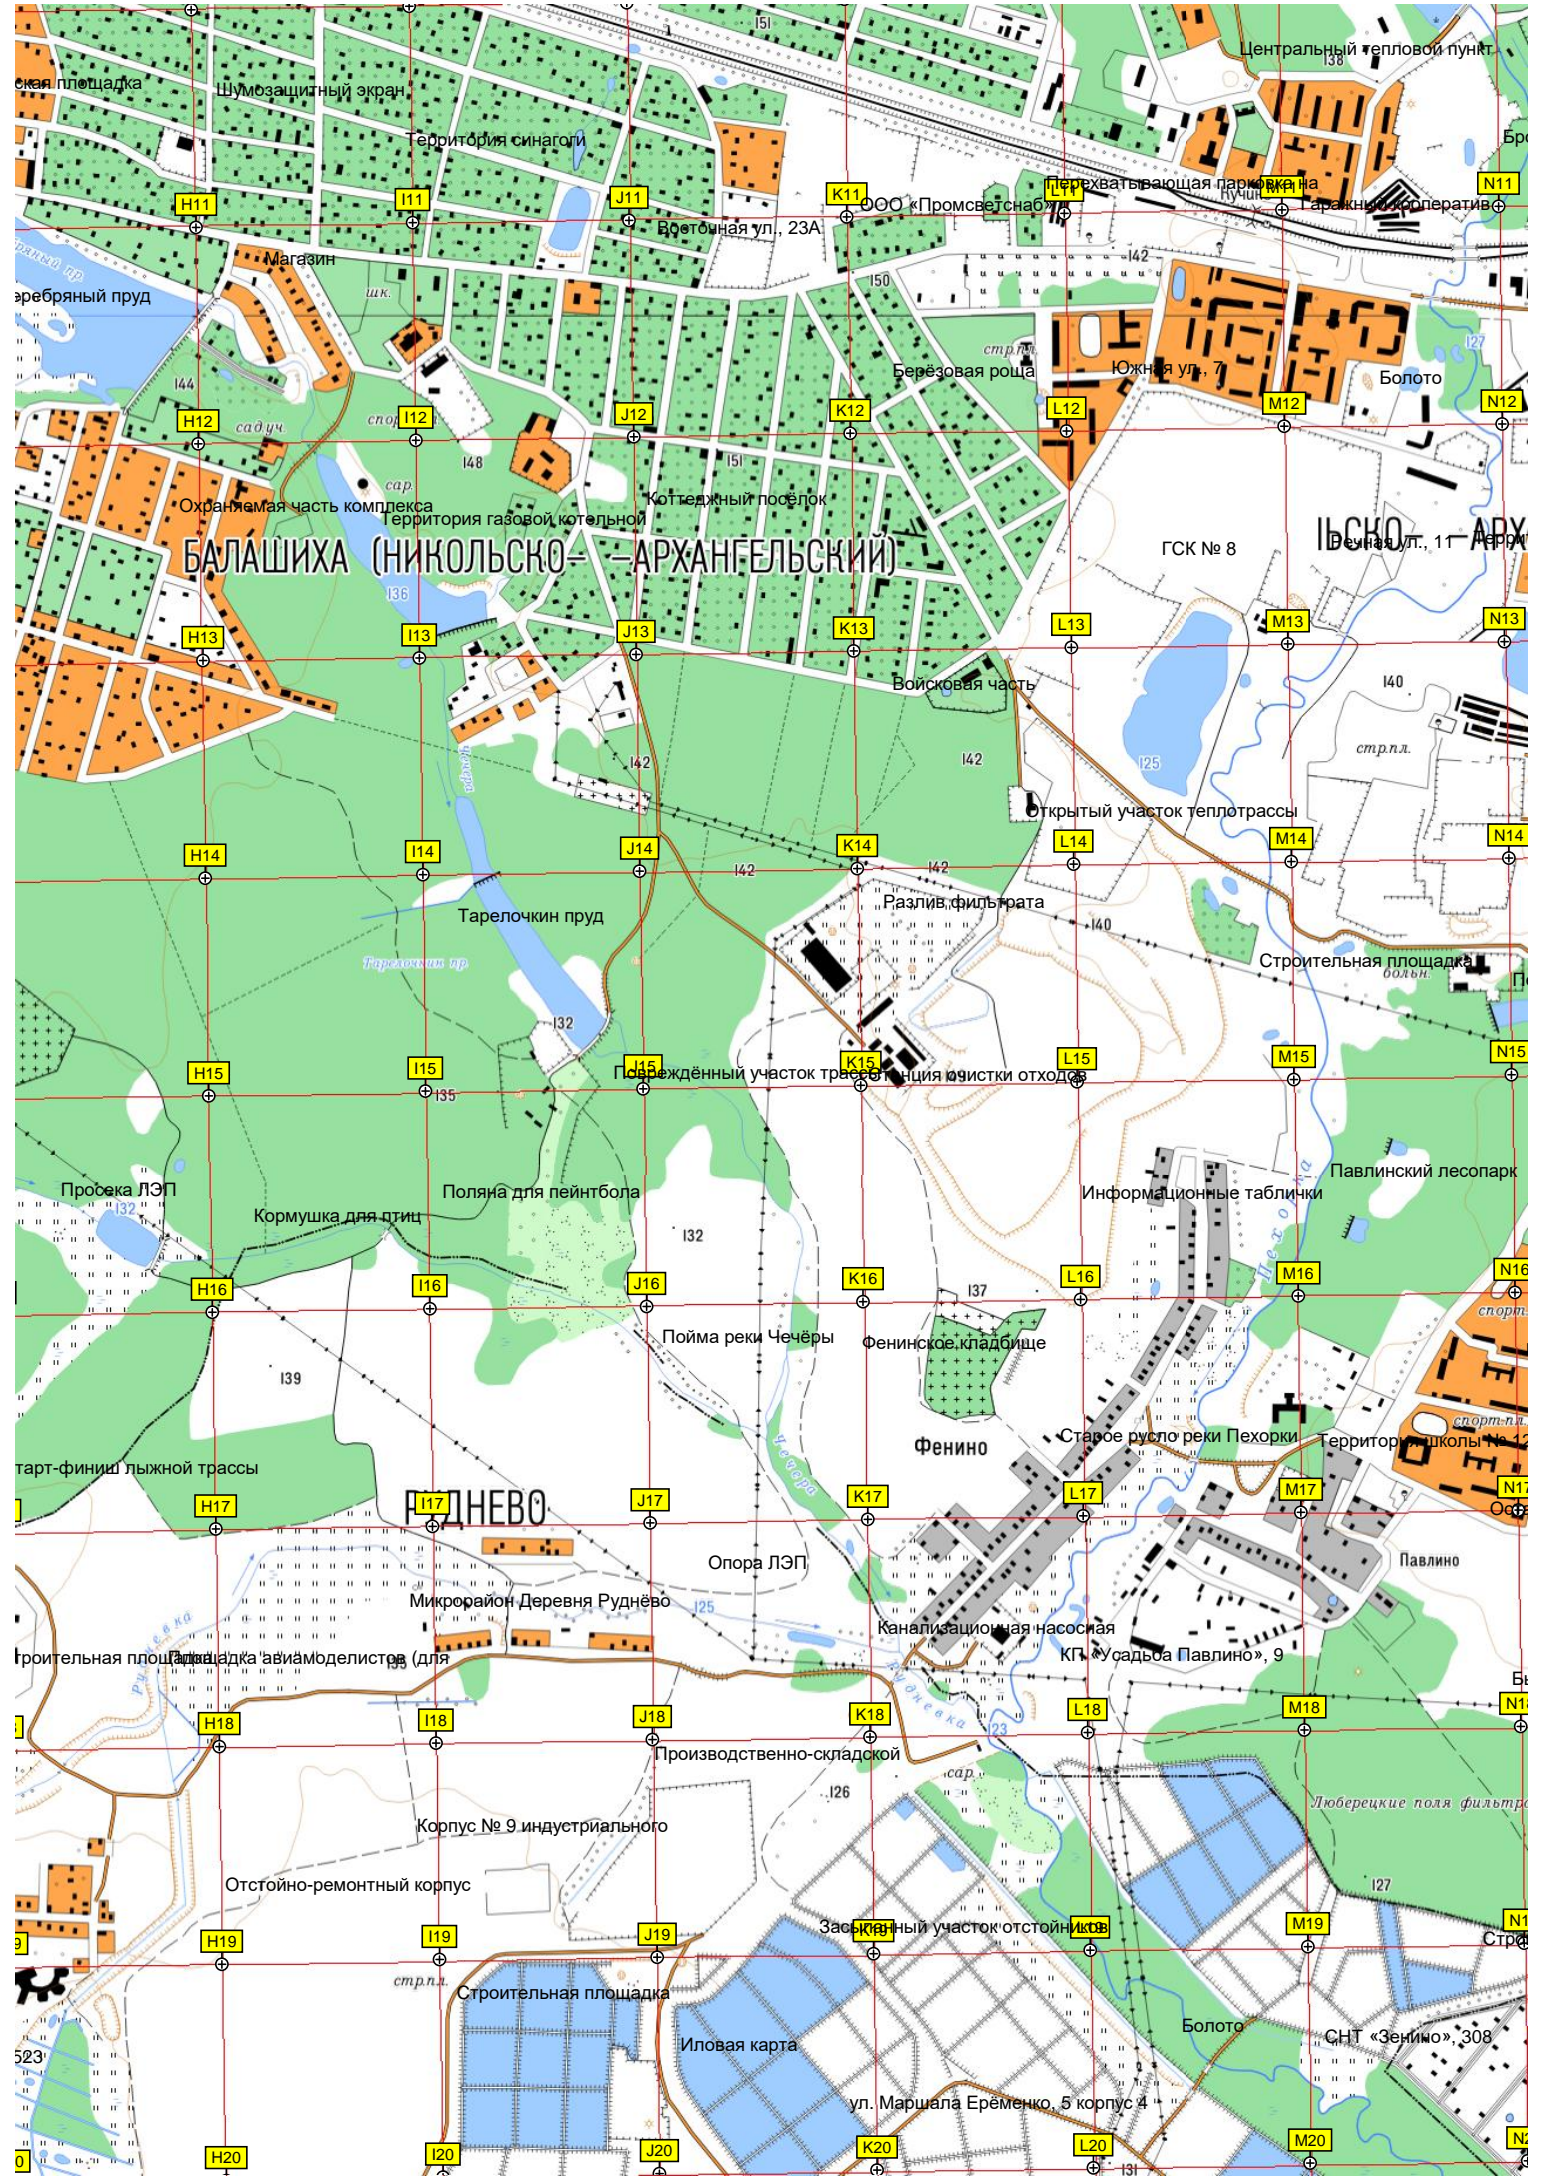

Пруд

Мостик

Место проведения этапов

Федурново

Федурново

АТУ

болоченный участок

БАЛАШИХА (НИКОЛЬСКО-АРХАНГЕЛЬСКИЙ)