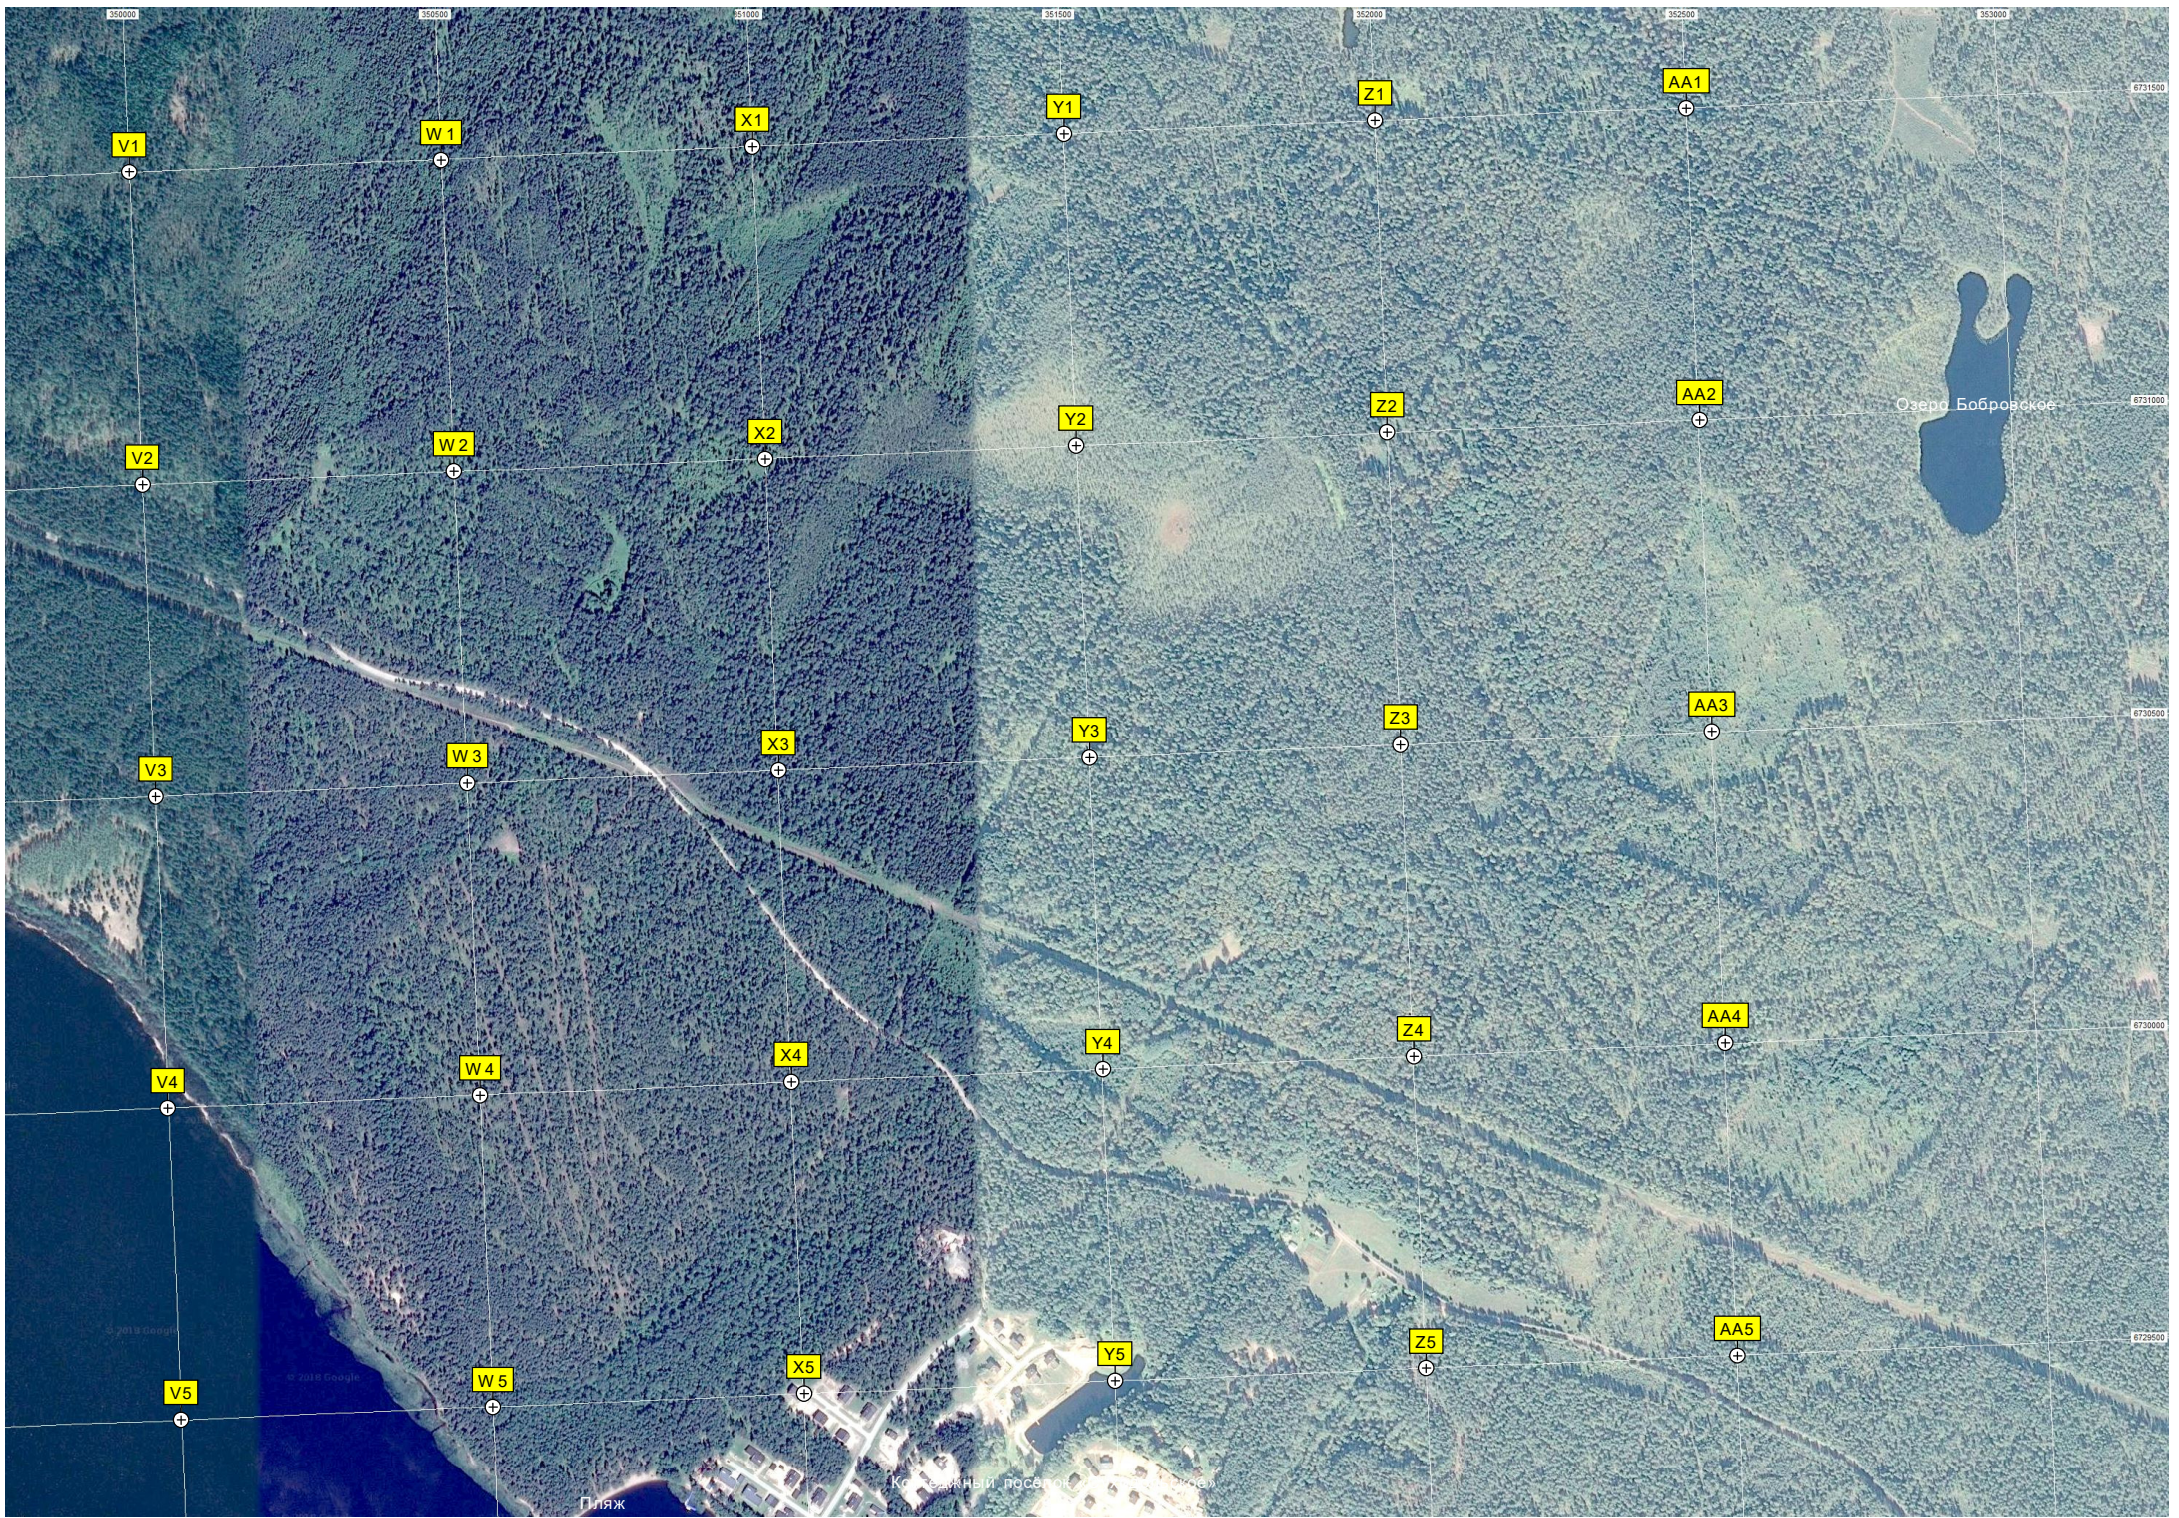

База отдыха "Песчаный берег"

Заброшенная часть Горок

Старо-Калинино

-40гг "На Кексгольмском Направлении"

дача"

H5

I5

J5