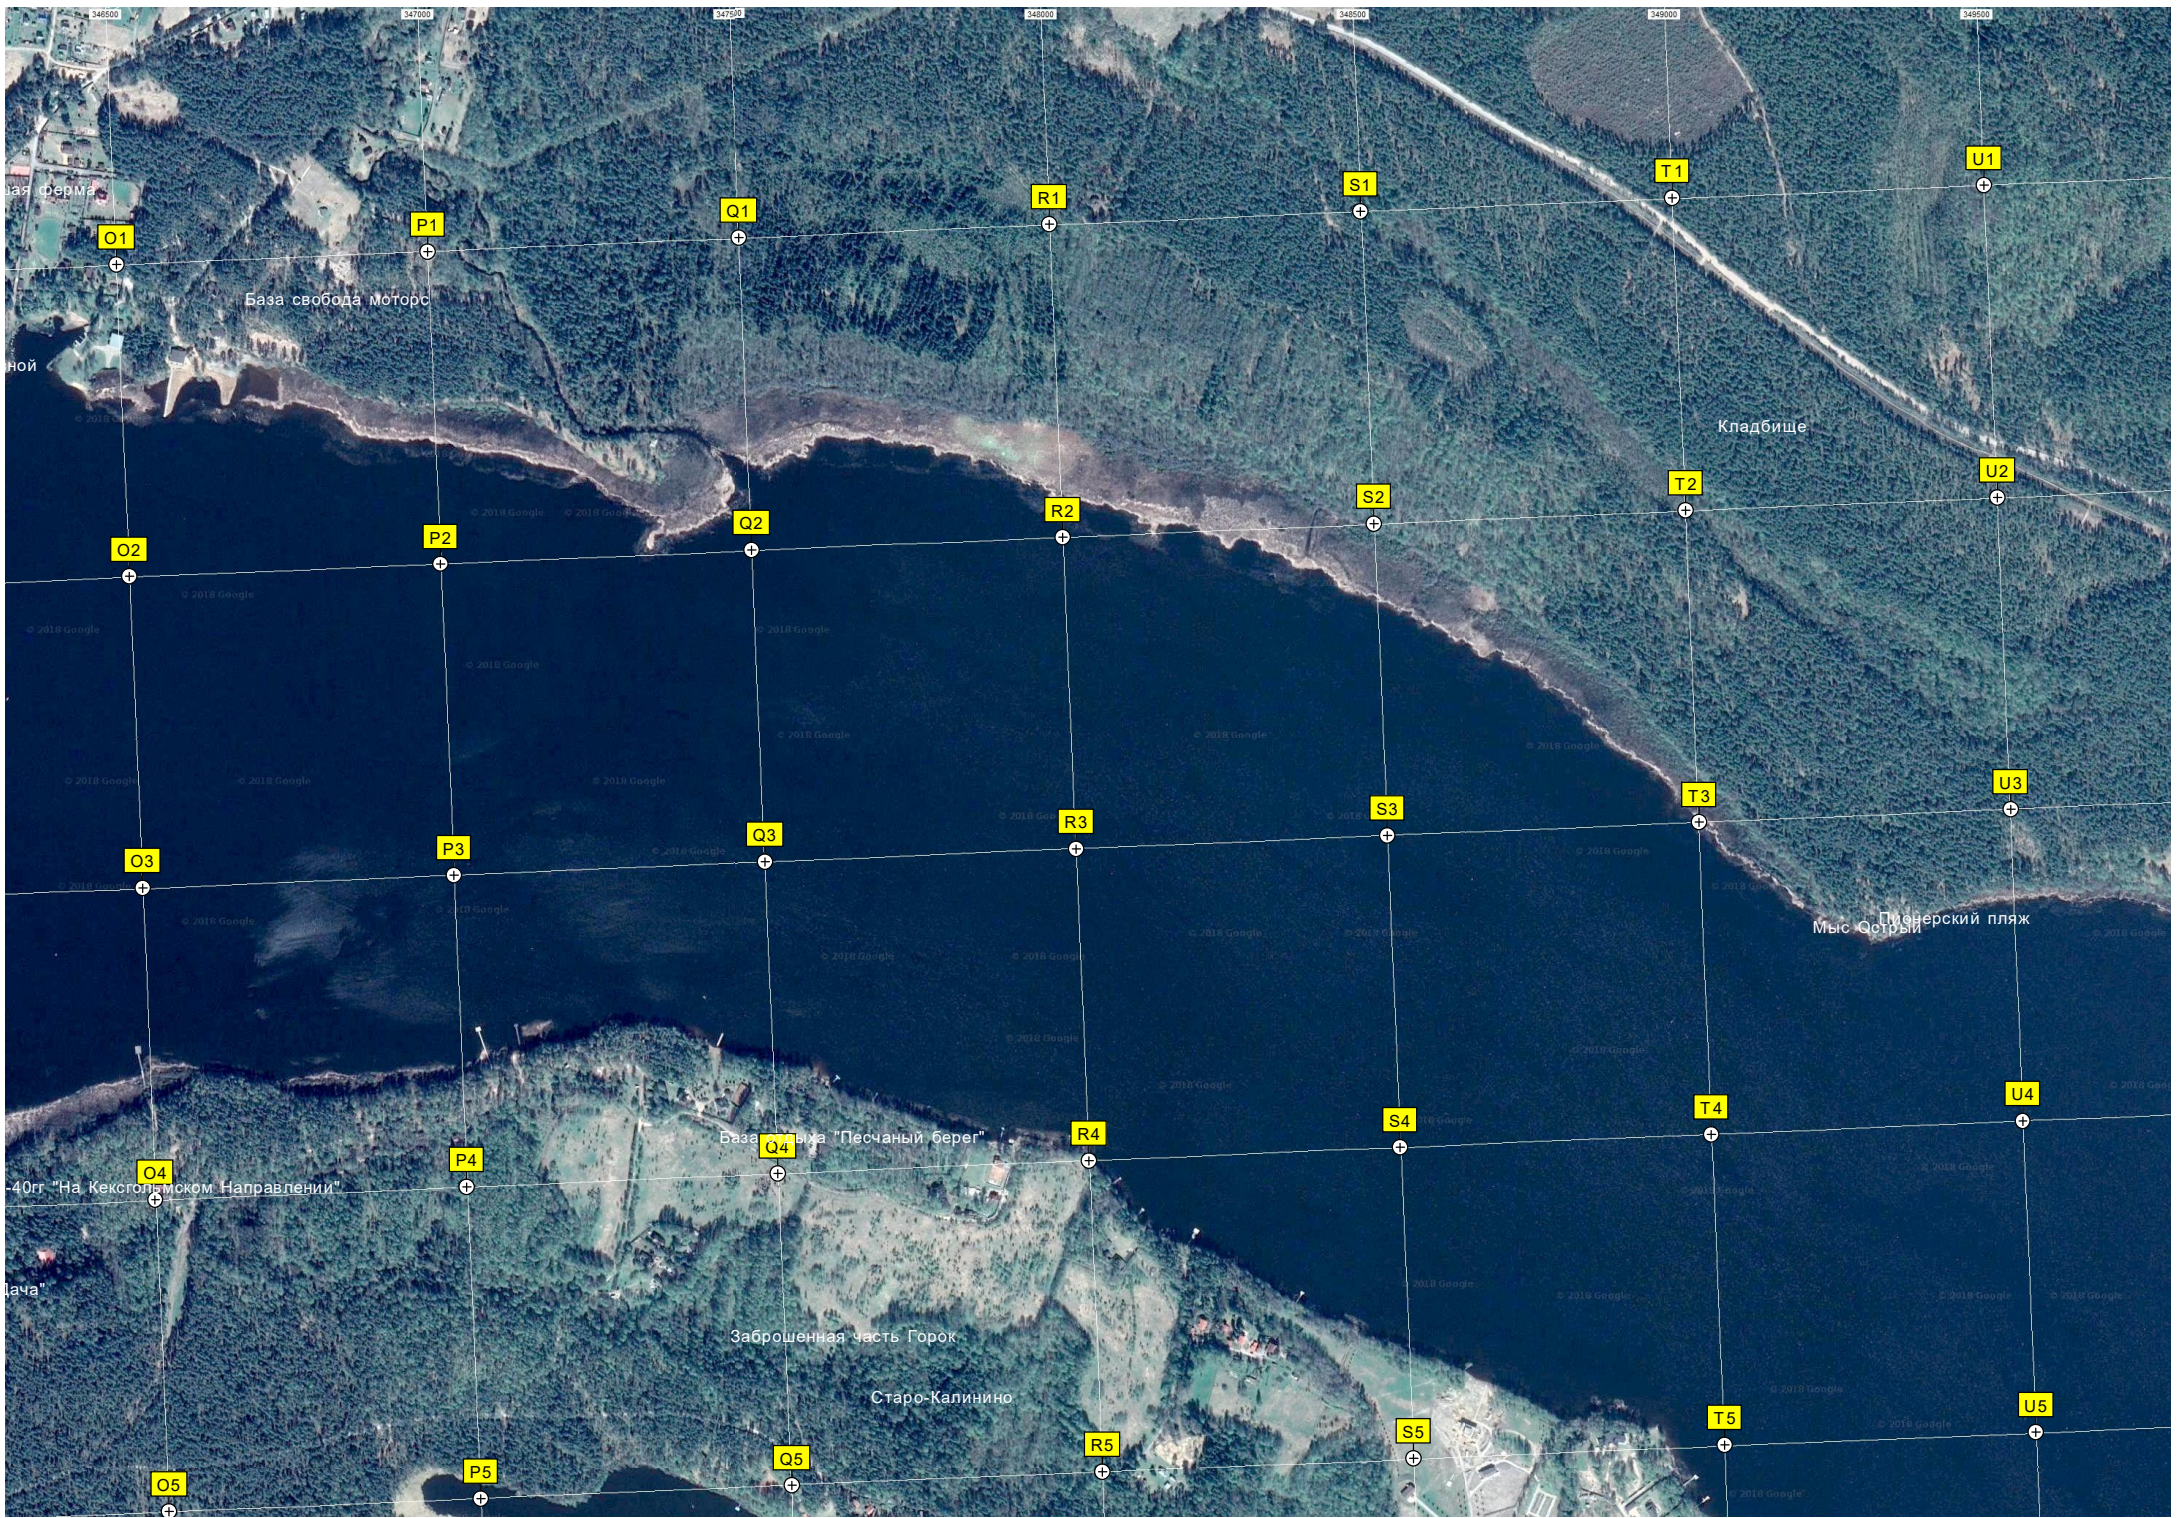

348500 347000 347500 348000 348500 349000 349500

O1 P1 Q1 R1 S1 T1 U1

O2 P2 Q2 R2 S2 T2 U2

O3 P3 Q3 R3 S3 T3 U3

O4 P4 Q4 R4 S4 T4 U4

O5 P5 Q5 R5 S5 T5 U5

Ферма
ной

База свобода моторс

Кладбище

Мыс Острии
Понерский пляж

База отдыха "Песчаный берег"

Заброшенная часть Горок

Старо-Калинино

-40гг "На Кексгольмском Направлении"

дача"