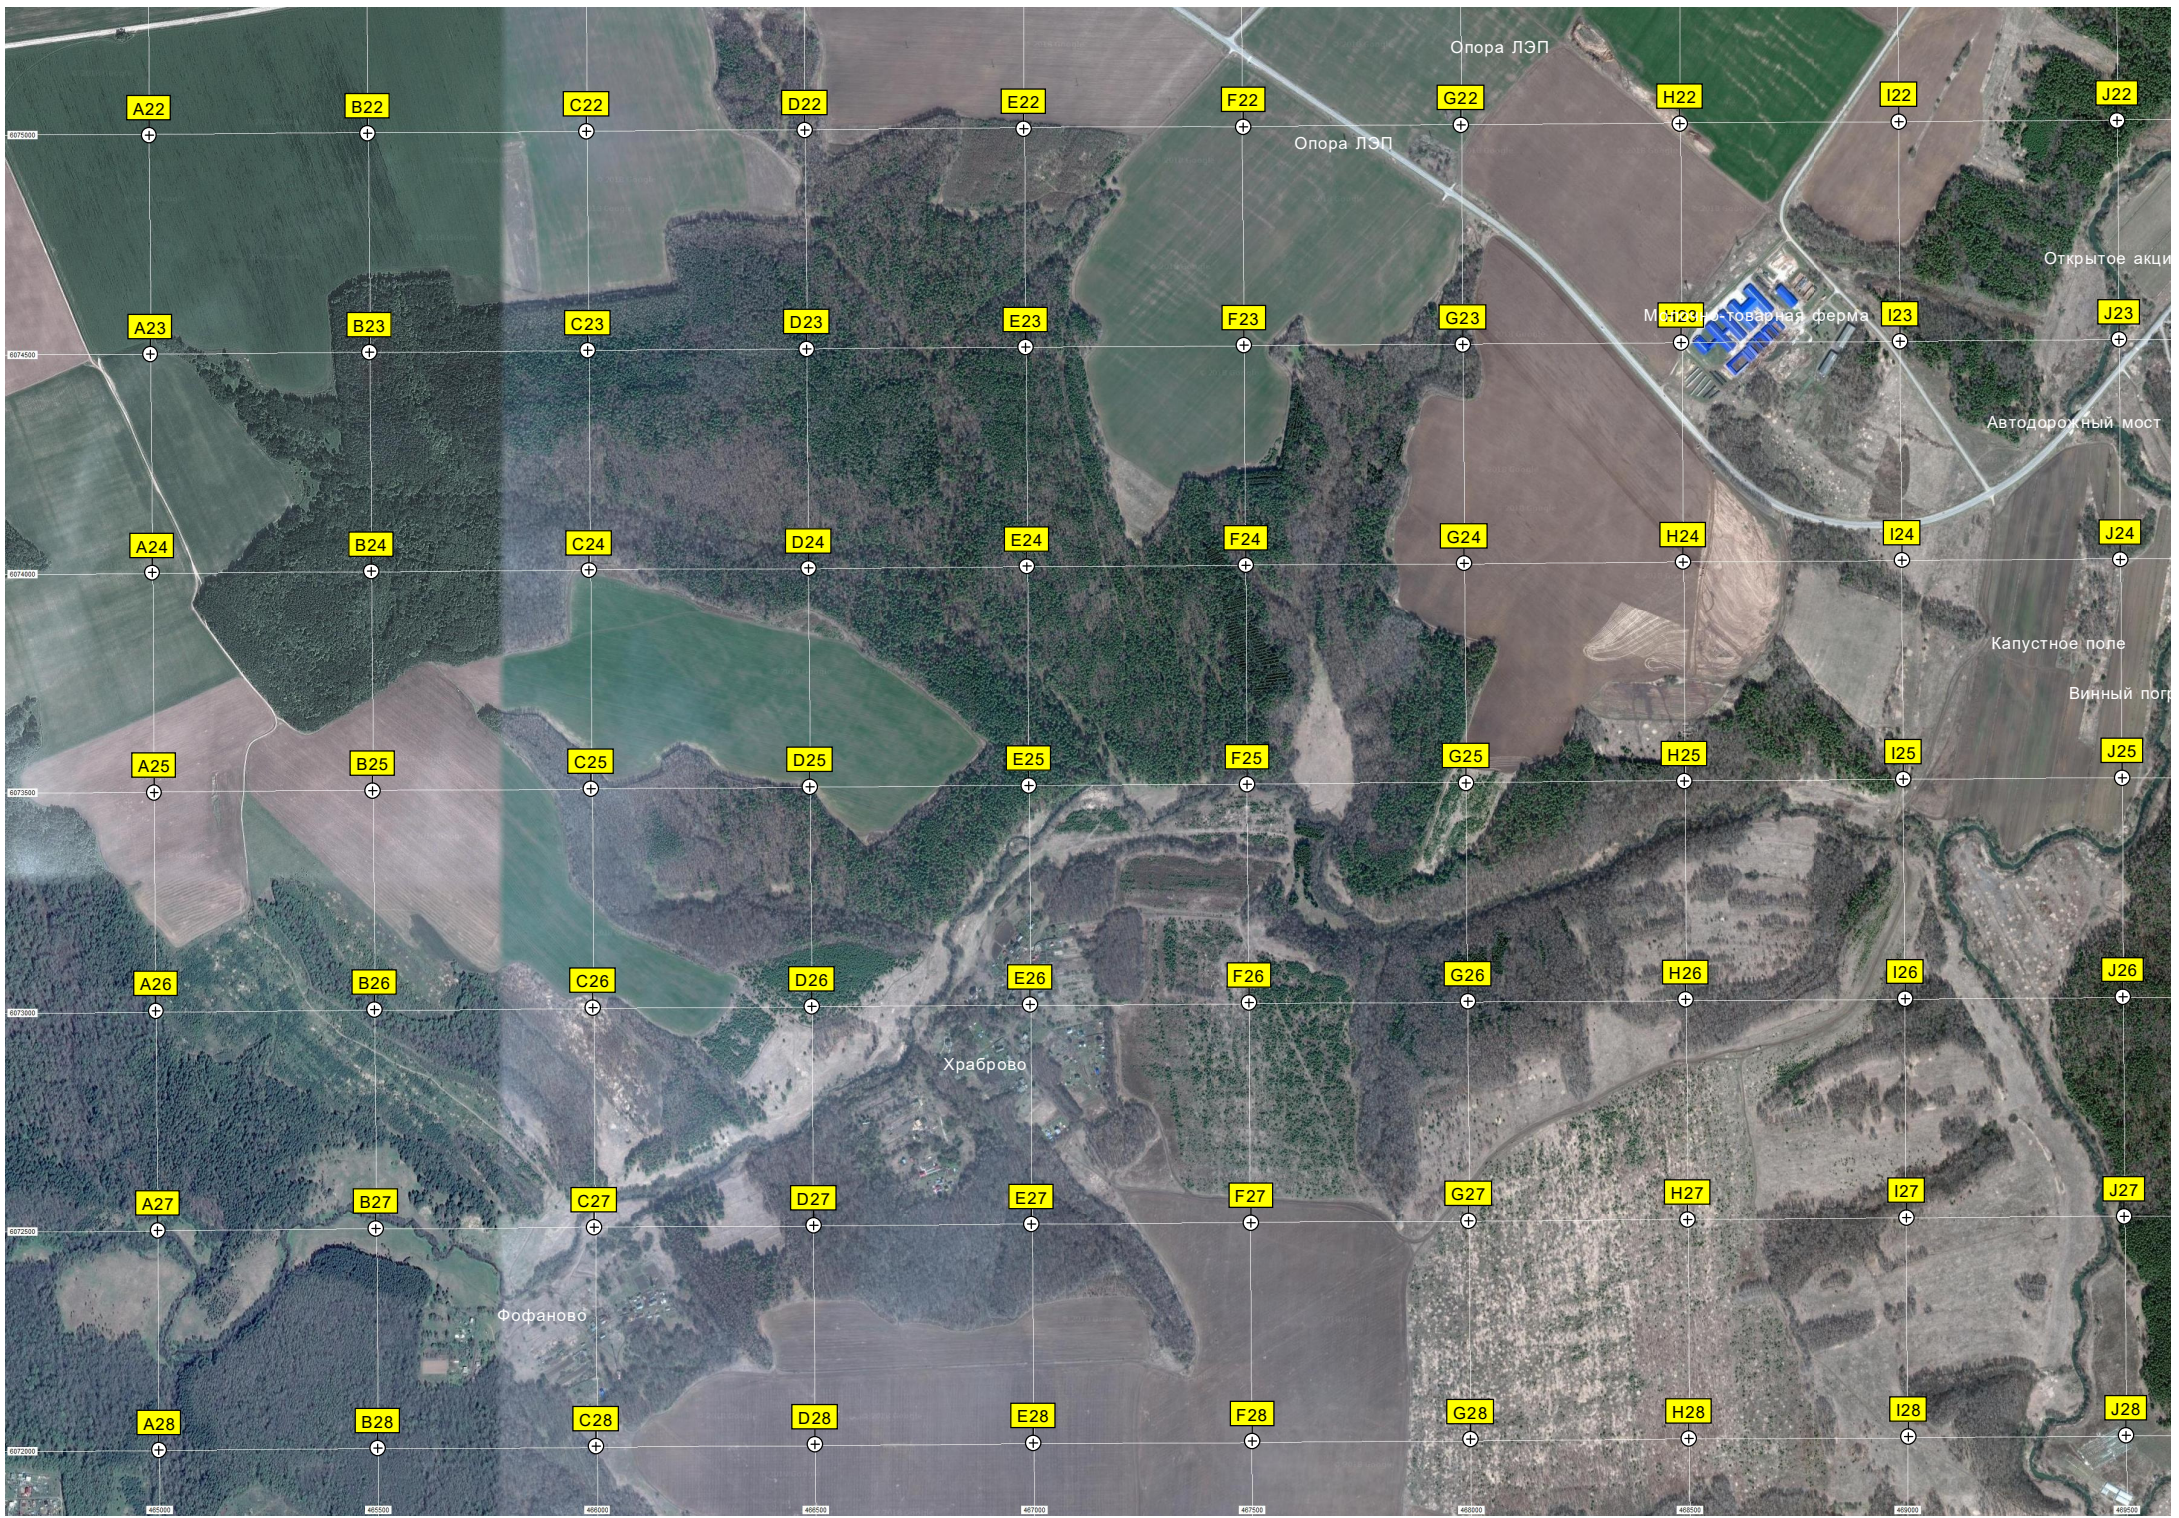

A22

B22

C22

D22

E22

F22

G22

H22

I22

J22

A23

B23

C23

D23

E23

F23

G23

H23

I23

J23

A24

B24

C24

D24

E24

F24

G24

H24

I24

J24

A25

B25

C25

D25

E25

F25

G25

H25

I25

J25

A26

B26

C26

D26

E26

F26

G26

H26

I26

J26

A27

B27

C27

D27

E27

F27

G27

H27

I27

J27

A28

B28

C28

D28

E28

F28

G28

H28

I28

J28

Опора ЛЭП

Опора ЛЭП

Открытое акци...

МТФ Товарная ферма

Автодорожный мост

Капустное поле

Винный пог...

Храброво

Фофаново

6074500
6074500
6074000
6073500
6073000
6072500
6072000

405000 405500 406000 406500 407000 407500 408000 408500 409000 409500