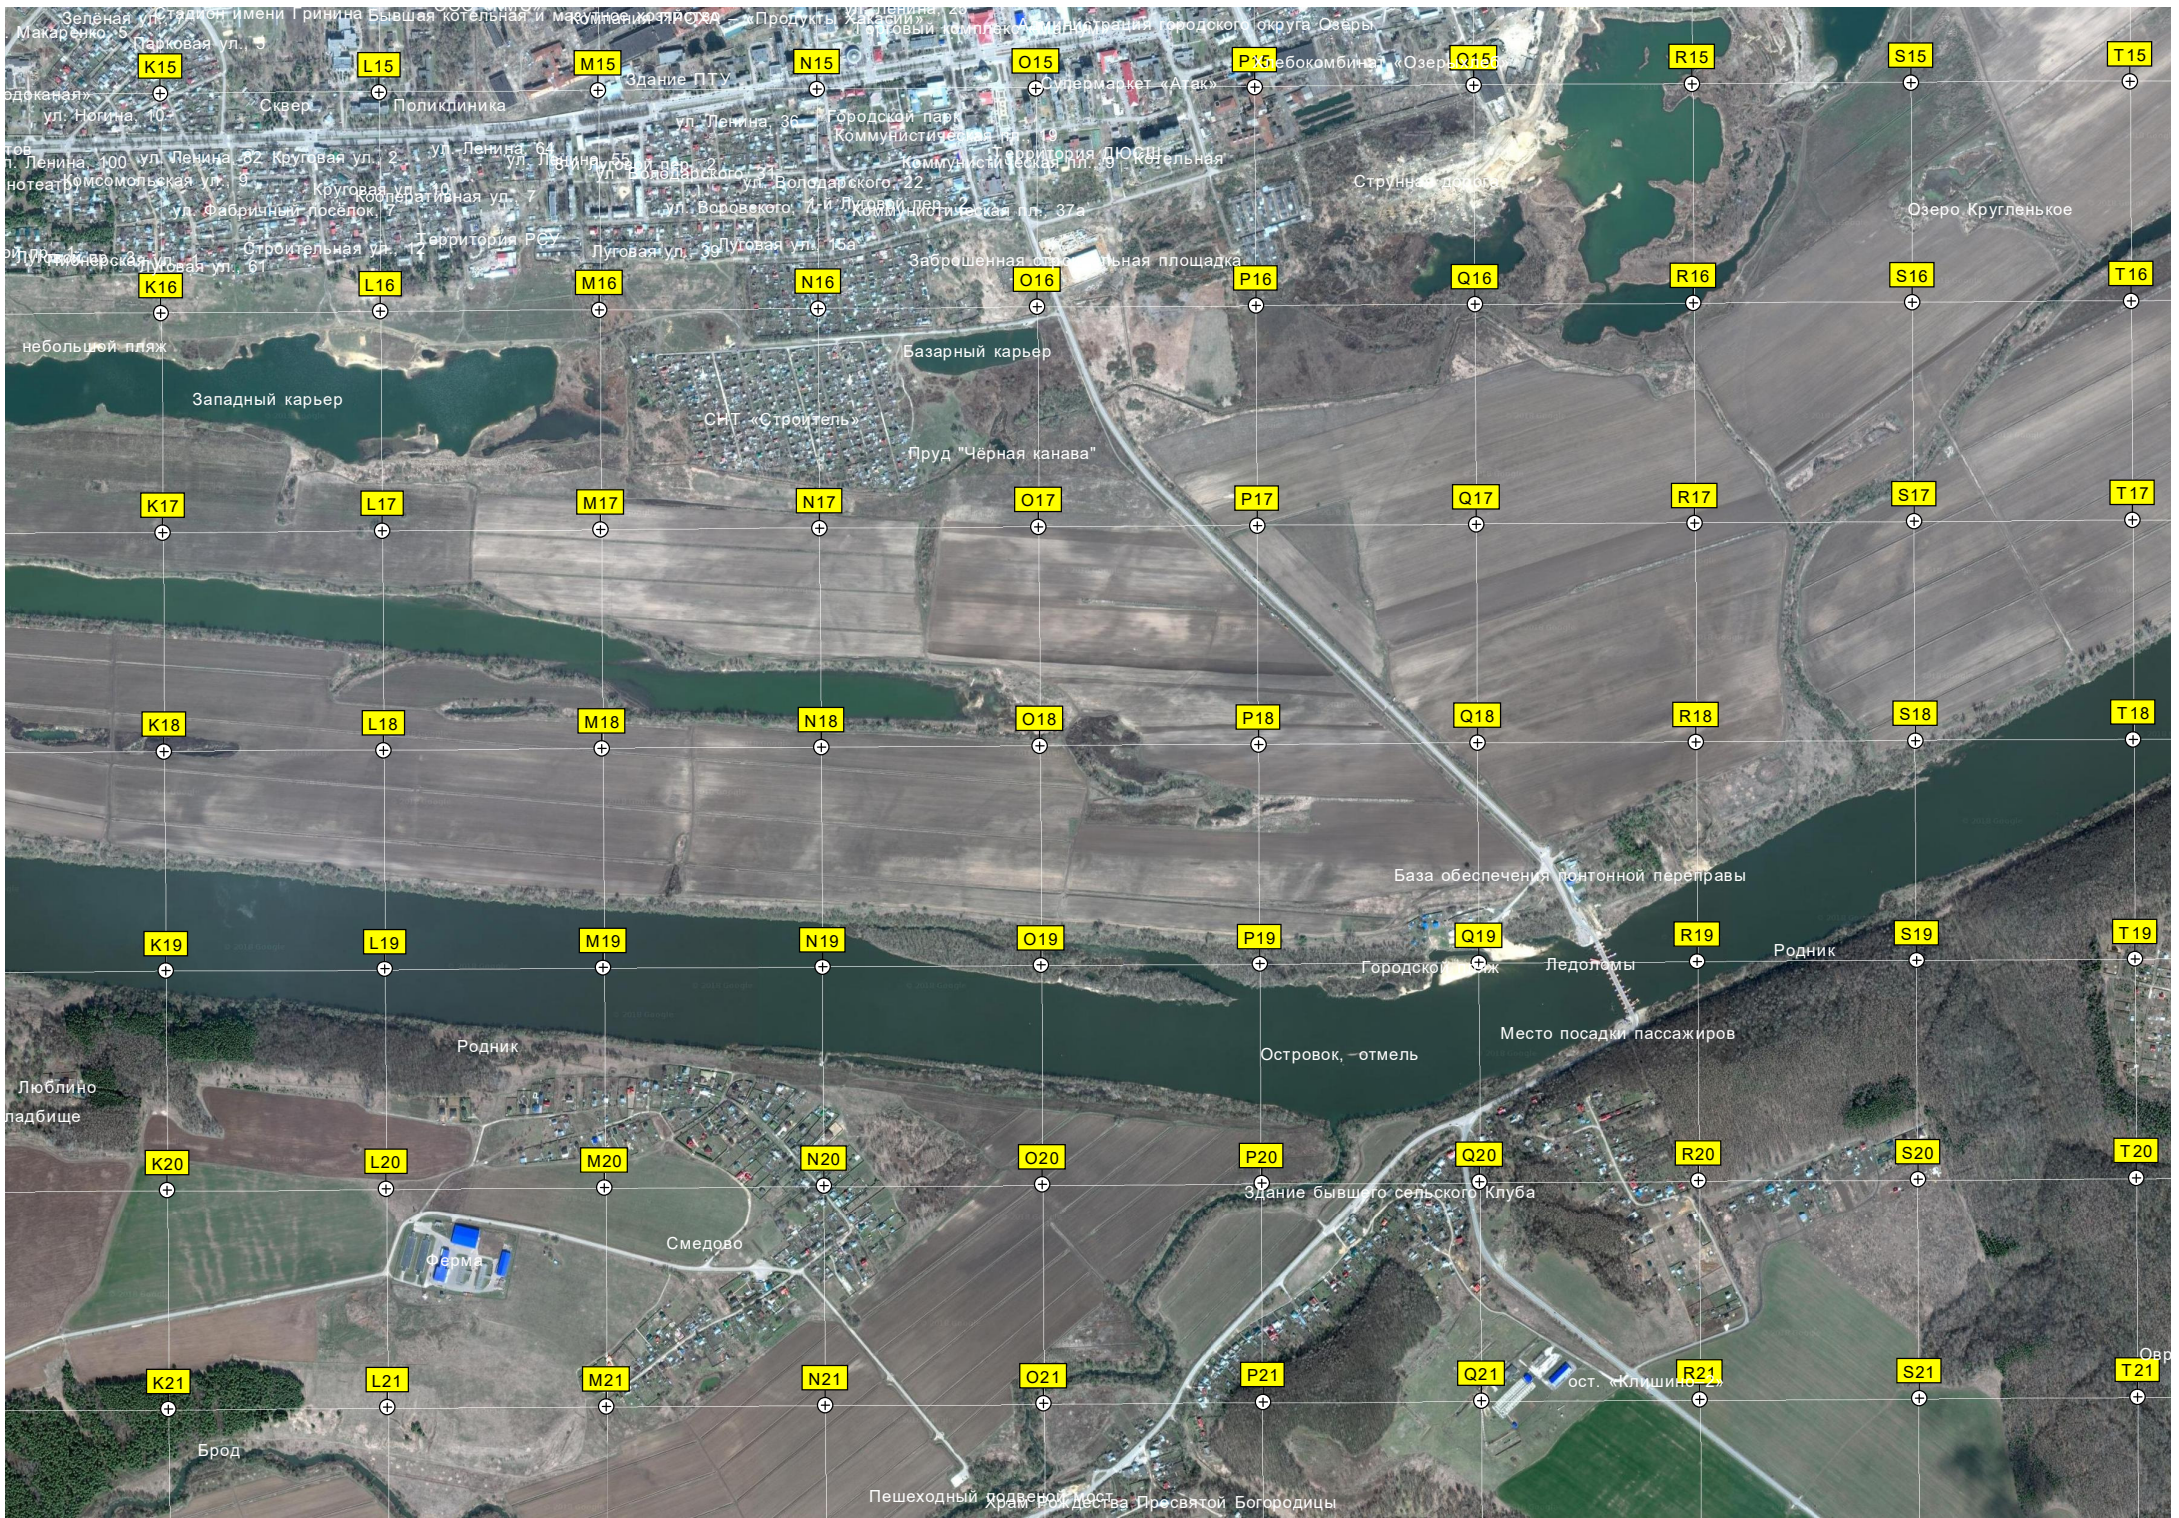

Корпус №1

Спортивный городок

Насосный пункт

Городище Ростиславль

Родник

Берёзовая роща

Куклинский овраг

Пруд

Детский сад «Солнышко»

Полурядинская шк.

Базовая станция сотовой связи

пос. «Полурядники»

- K15
- L15
- M15
- N15
- O15
- P15
- Q15
- R15
- S15
- T15
- K16
- L16
- M16
- N16
- O16
- P16
- Q16
- R16
- S16
- T16
- K17
- L17
- M17
- N17
- O17
- P17
- Q17
- R17
- S17
- T17
- K18
- L18
- M18
- N18
- O18
- P18
- Q18
- R18
- S18
- T18
- K19
- L19
- M19
- N19
- O19
- P19
- Q19
- R19
- S19
- T19
- K20
- L20
- M20
- N20
- O20
- P20
- Q20
- R20
- S20
- T20
- K21
- L21
- M21
- N21
- O21
- P21
- Q21
- R21
- S21
- T21

Урочище Попова Гора

Пруд

Болото

Кладбище

Полурядилки

Ферма КРС

Водонапорная башня Рожновского

Заброшенная подстанция