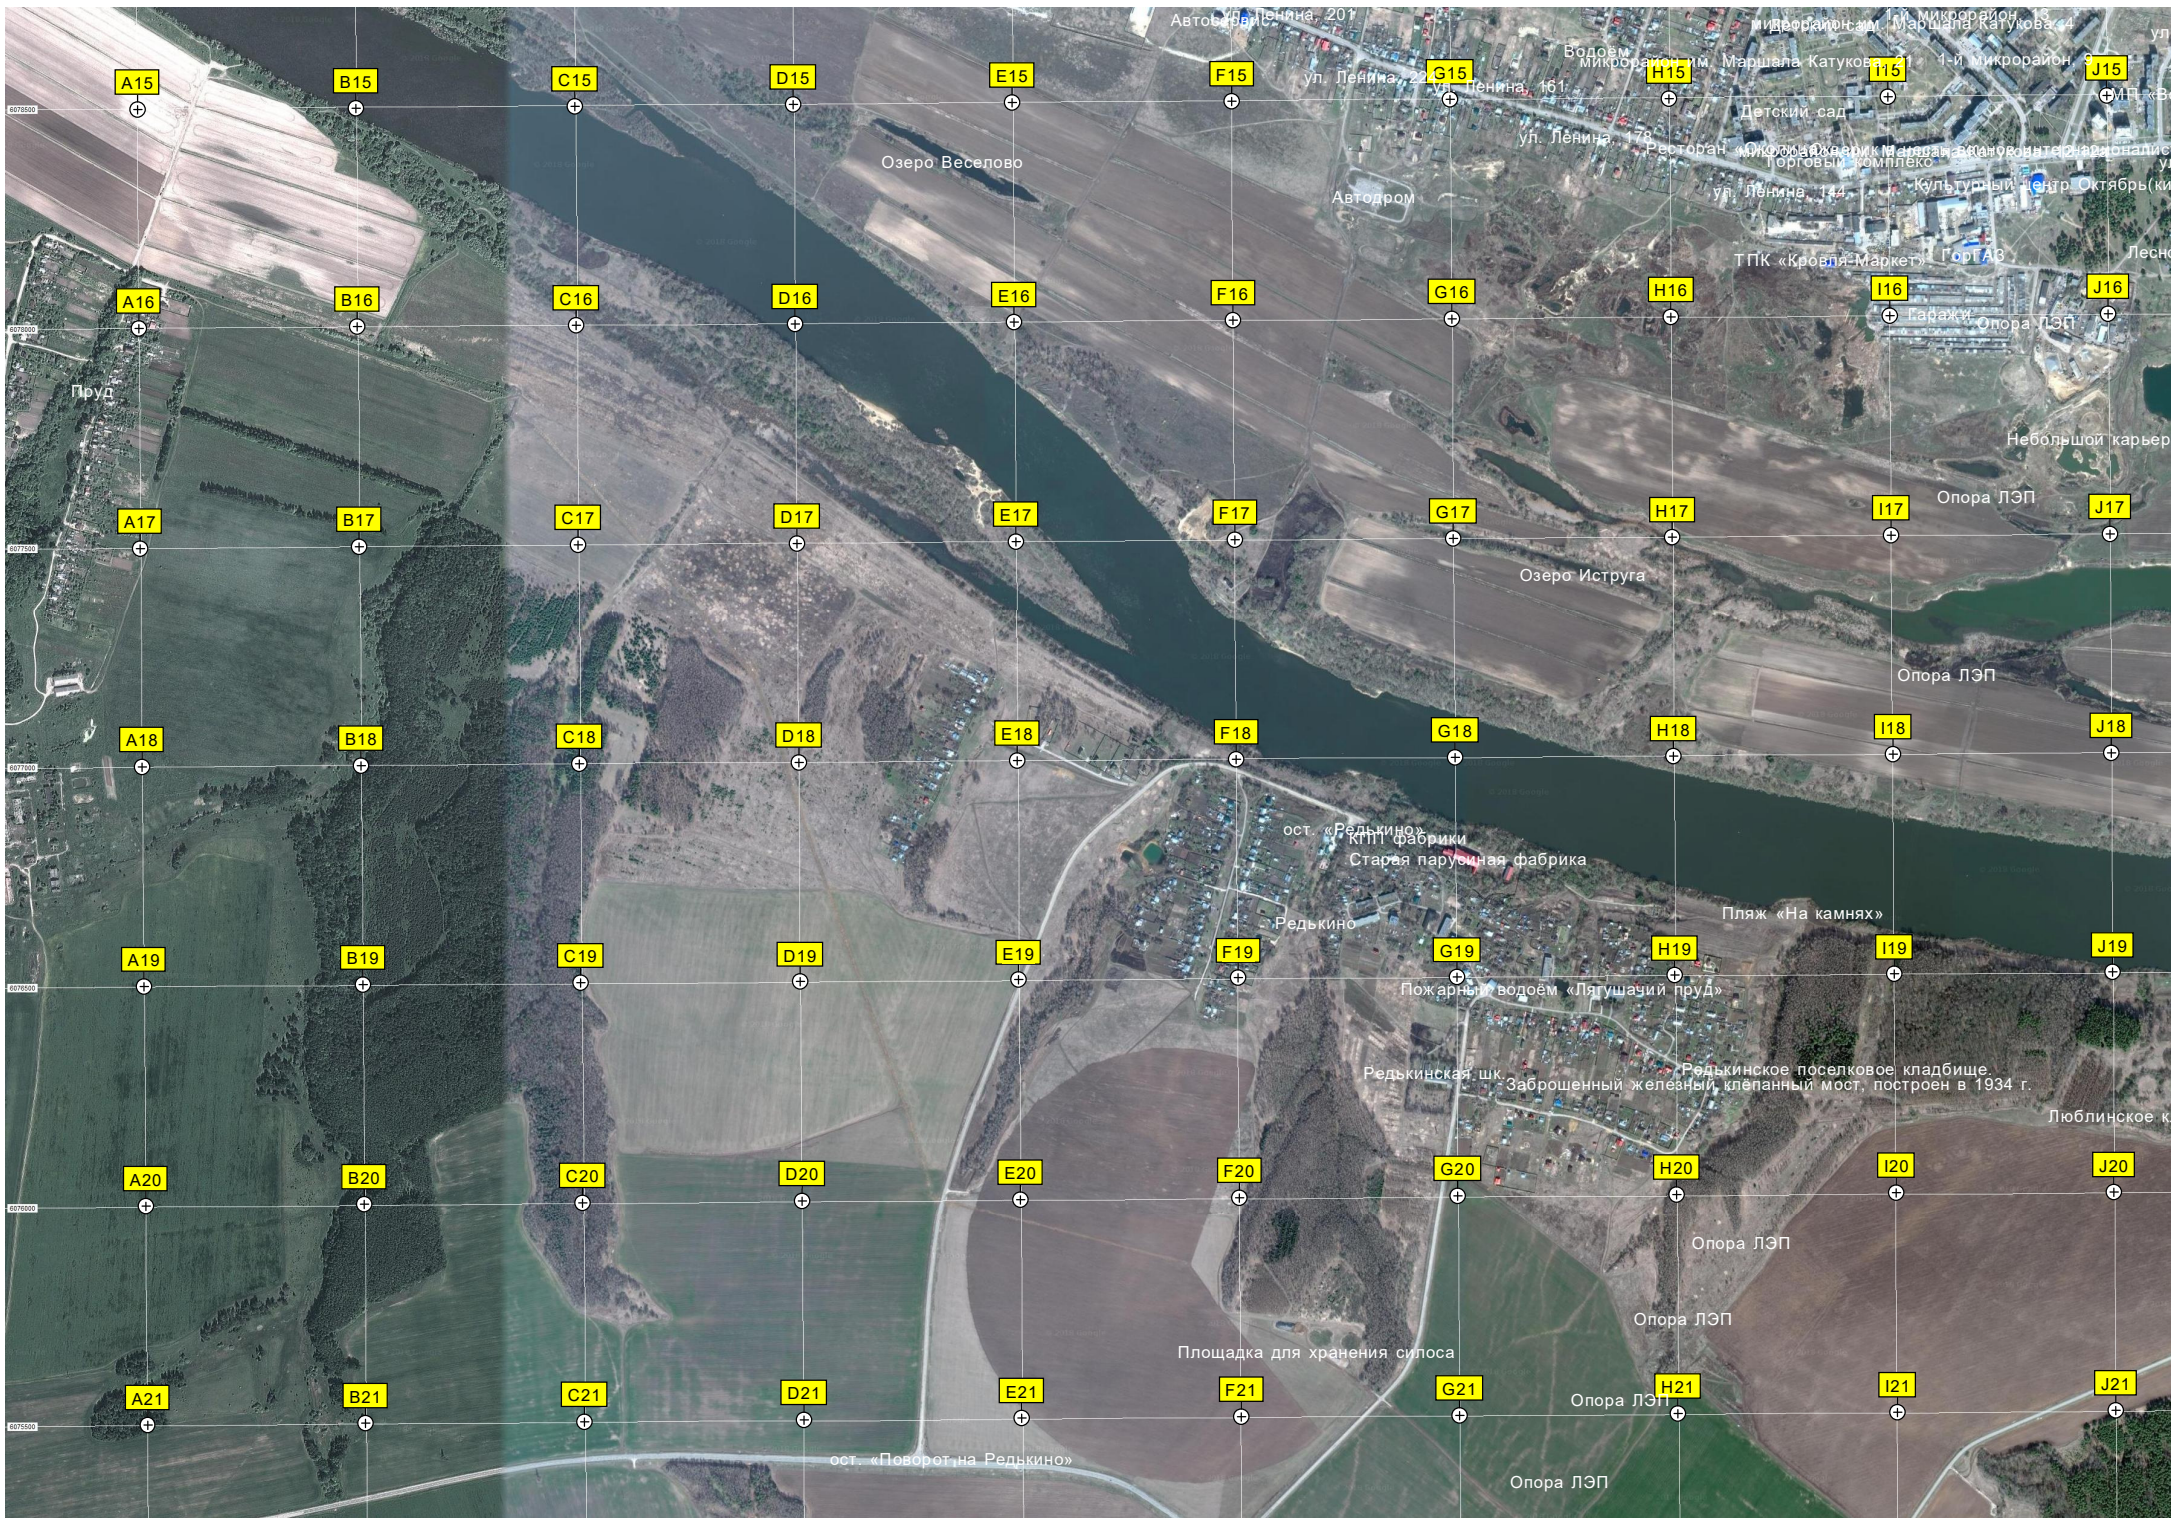

Корпус №1

Спортивный городок

Насосный пункт

Городище Ростиславль

Родник

Берёзовая роща

Куклинский овраг

Пруд

Детский сад «Солнышко»

Полурядинская шк.

Базовая станция сотовой связи

пос. «Полурядники»

- K15
- L15
- M15
- N15
- O15
- P15
- Q15
- R15
- S15
- T15
- K16
- L16
- M16
- N16
- O16
- P16
- Q16
- R16
- S16
- T16
- K17
- L17
- M17
- N17
- O17
- P17
- Q17
- R17
- S17
- T17
- K18
- L18
- M18
- N18
- O18
- P18
- Q18
- R18
- S18
- T18
- K19
- L19
- M19
- N19
- O19
- P19
- Q19
- R19
- S19
- T19
- K20
- L20
- M20
- N20
- O20
- P20
- Q20
- R20
- S20
- T20
- K21
- L21
- M21
- N21
- O21
- P21
- Q21
- R21
- S21
- T21

Урочище Попова Гора

Пруд

Болото

Кладбище

Полурядилки

Ферма КРС

Водонапорная башня Рожновского

Заброшенная подстанция