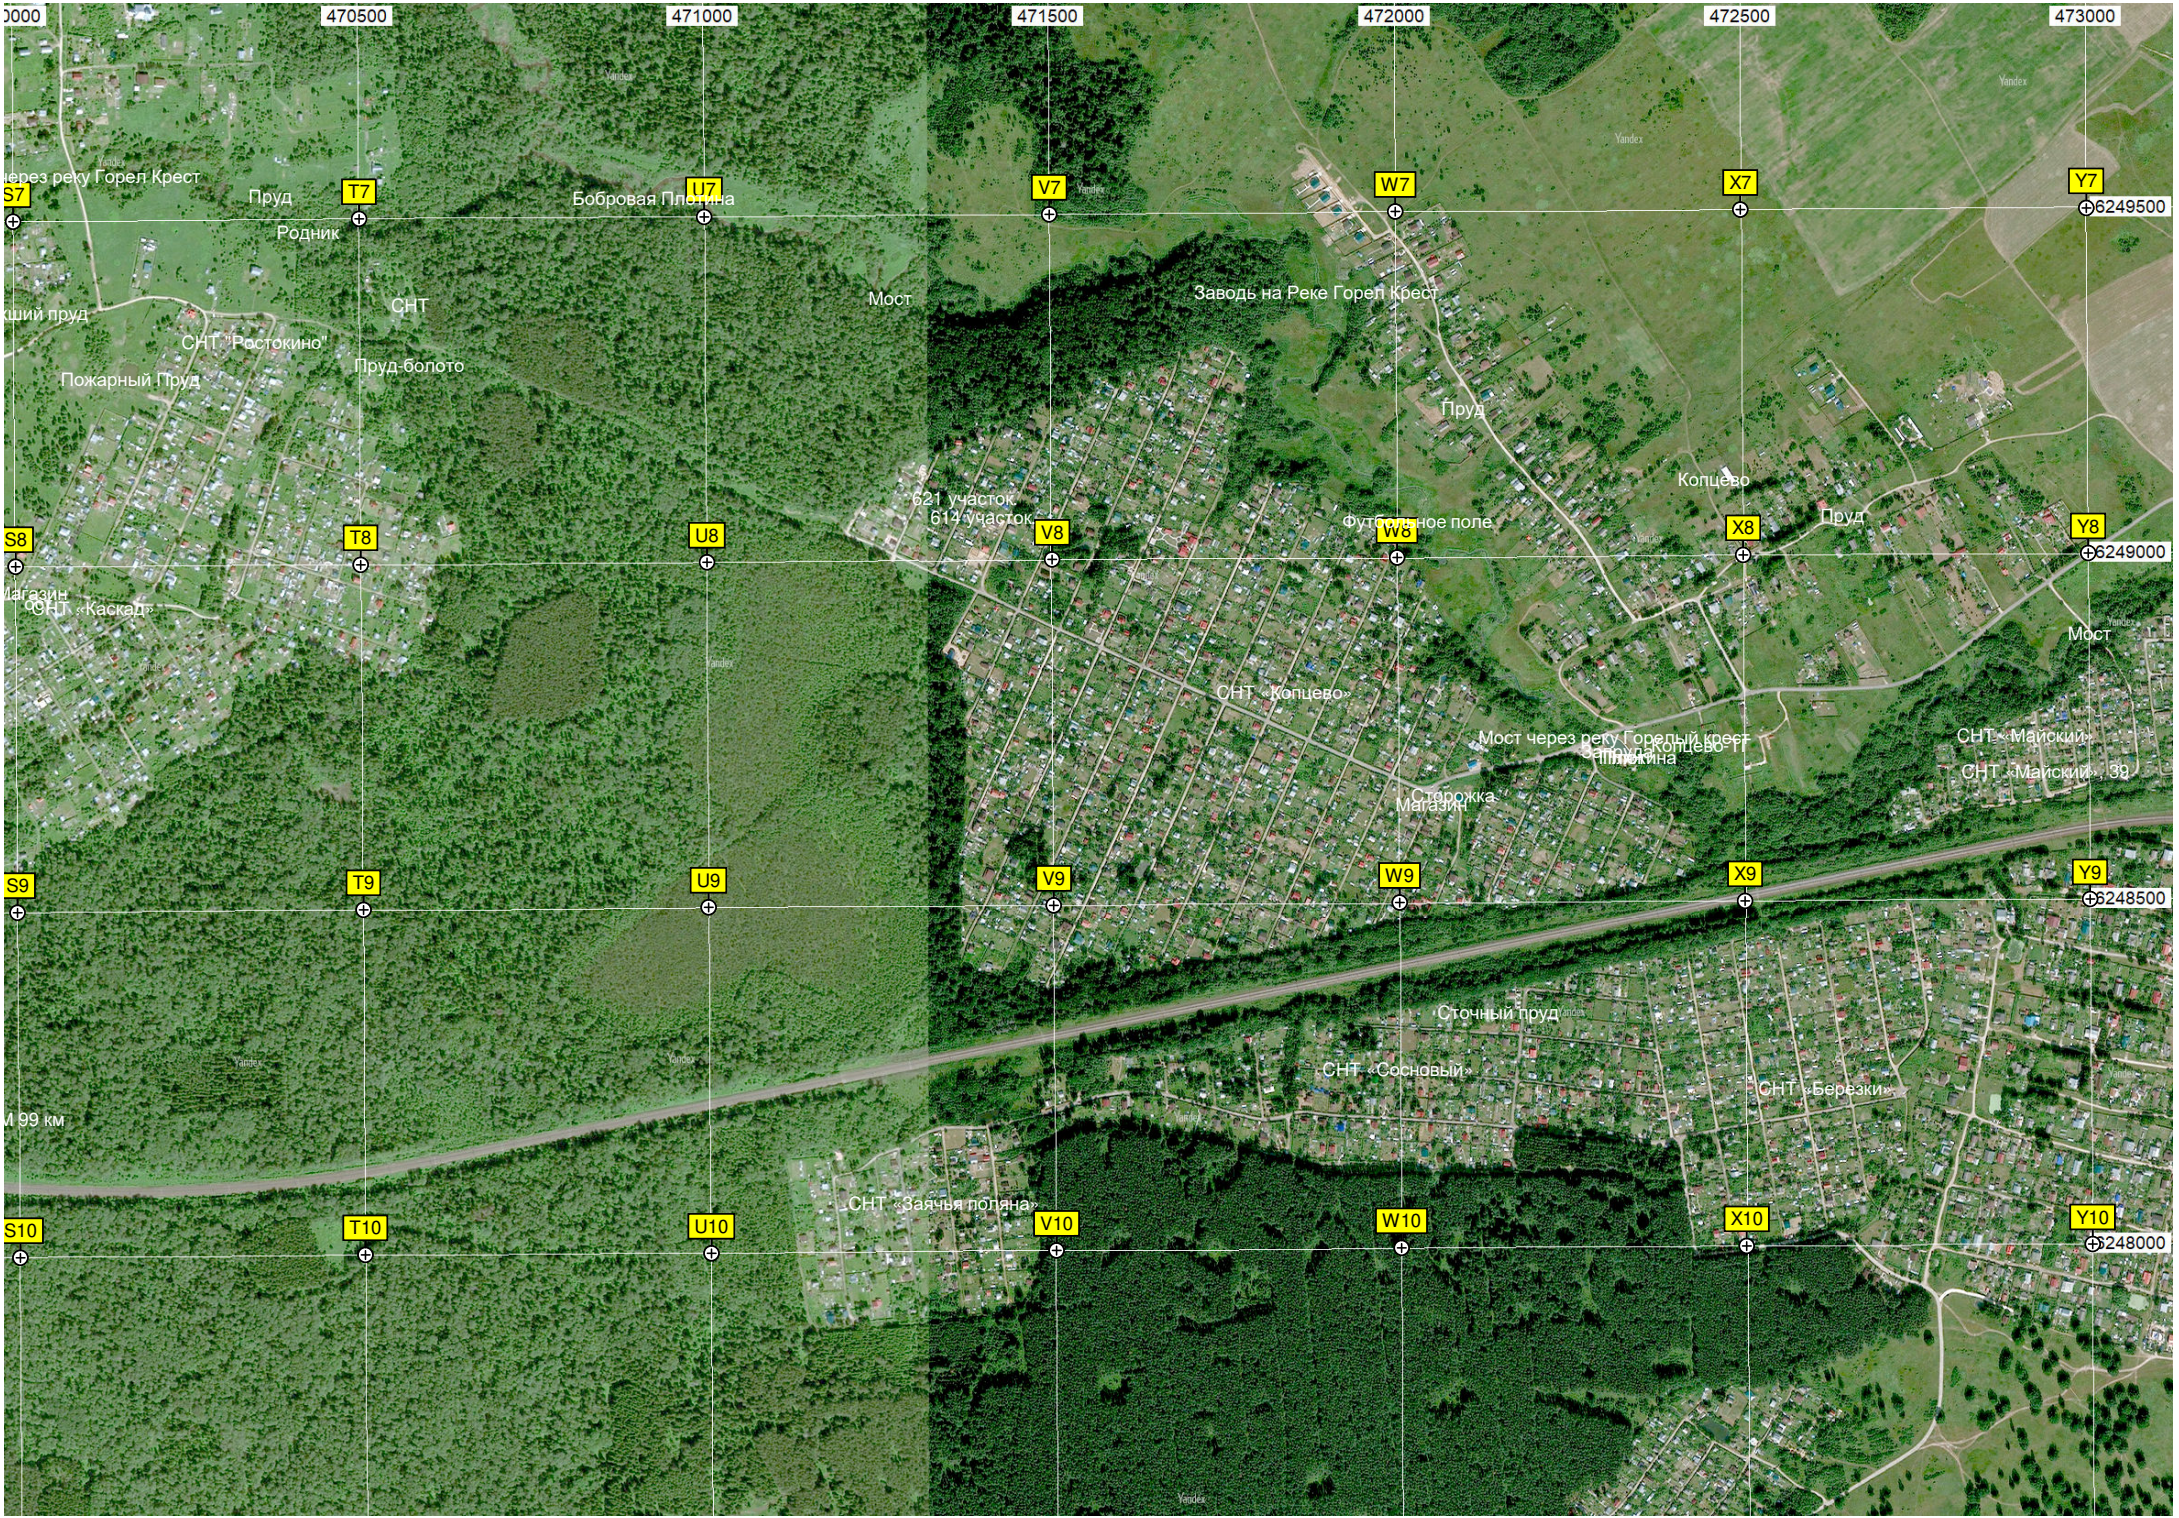

СНТ «Всполие»

Магазин

Поле

Заболоченный пруд

Разваленный КТСМ

СНТ «Арсакки-3»

СНТ «Родник-2»

47000