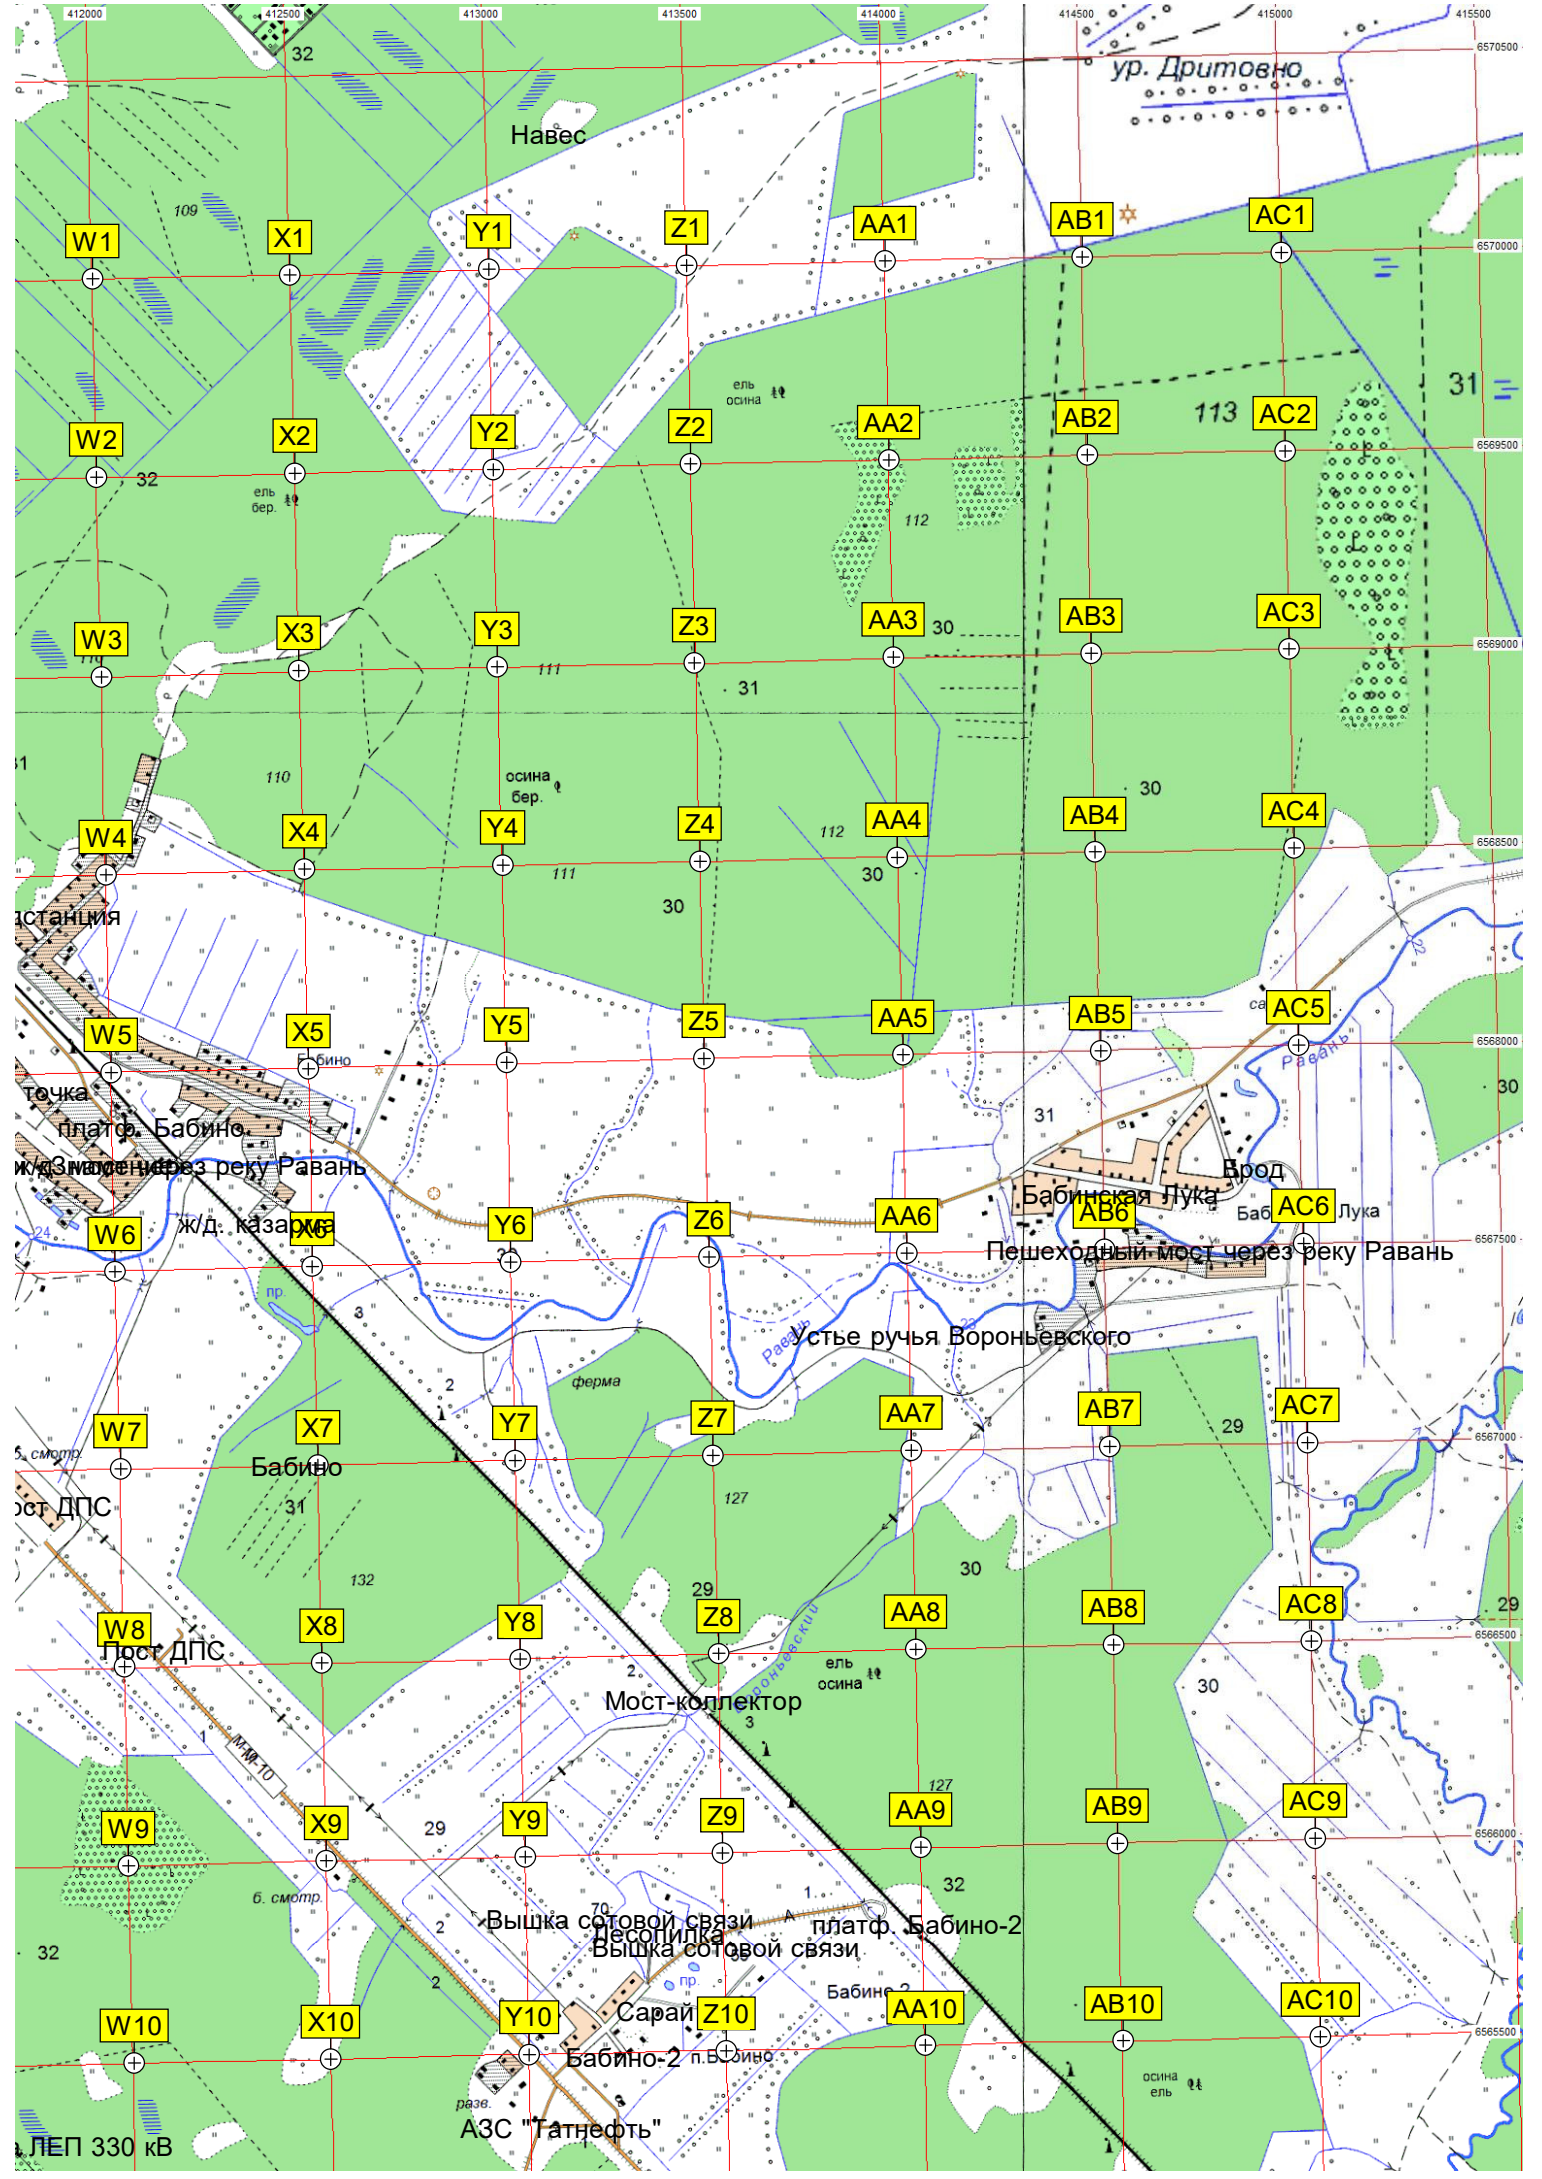

Зное хозяйство

Новый большой карьер

Озеро Круглое

Используемая часть грунтовой ВПП

Аэродром Любыль  
Памятник на месте падения самолета

Площадка для страйкбола

Озеро Скатыное

Песчаный карьер

Новый карьер

Насыпь из окаменевших мешков с цементом, использованная в обороне.

- A1, B1, C1, D1, E1, F1, G1
- A2, B2, C2, D2, E2, F2, G2
- A3, B3, C3, D3, E3, F3, G3
- A4, B4, C4, D4, E4, F4, G4
- A5, B5, C5, D5, E5, F5, G5
- A6, B6, C6, D6, E6, F6, G6
- A7, B7, C7, D7, E7, F7, G7
- A8, B8, C8, D8, E8, F8, G8
- A9, B9, C9, D9, E9, F9, G9
- A10, B10, C10, D10, E10, F10, G10

Остатки биндажей  
Апракинское 1,30 га старый карьер, заболочен

Кладбище

новый карьер

Урочище Миссино

Урочище Колькин Хутор

Устье Сустье

Колькин Хутор

Урочище Нов...