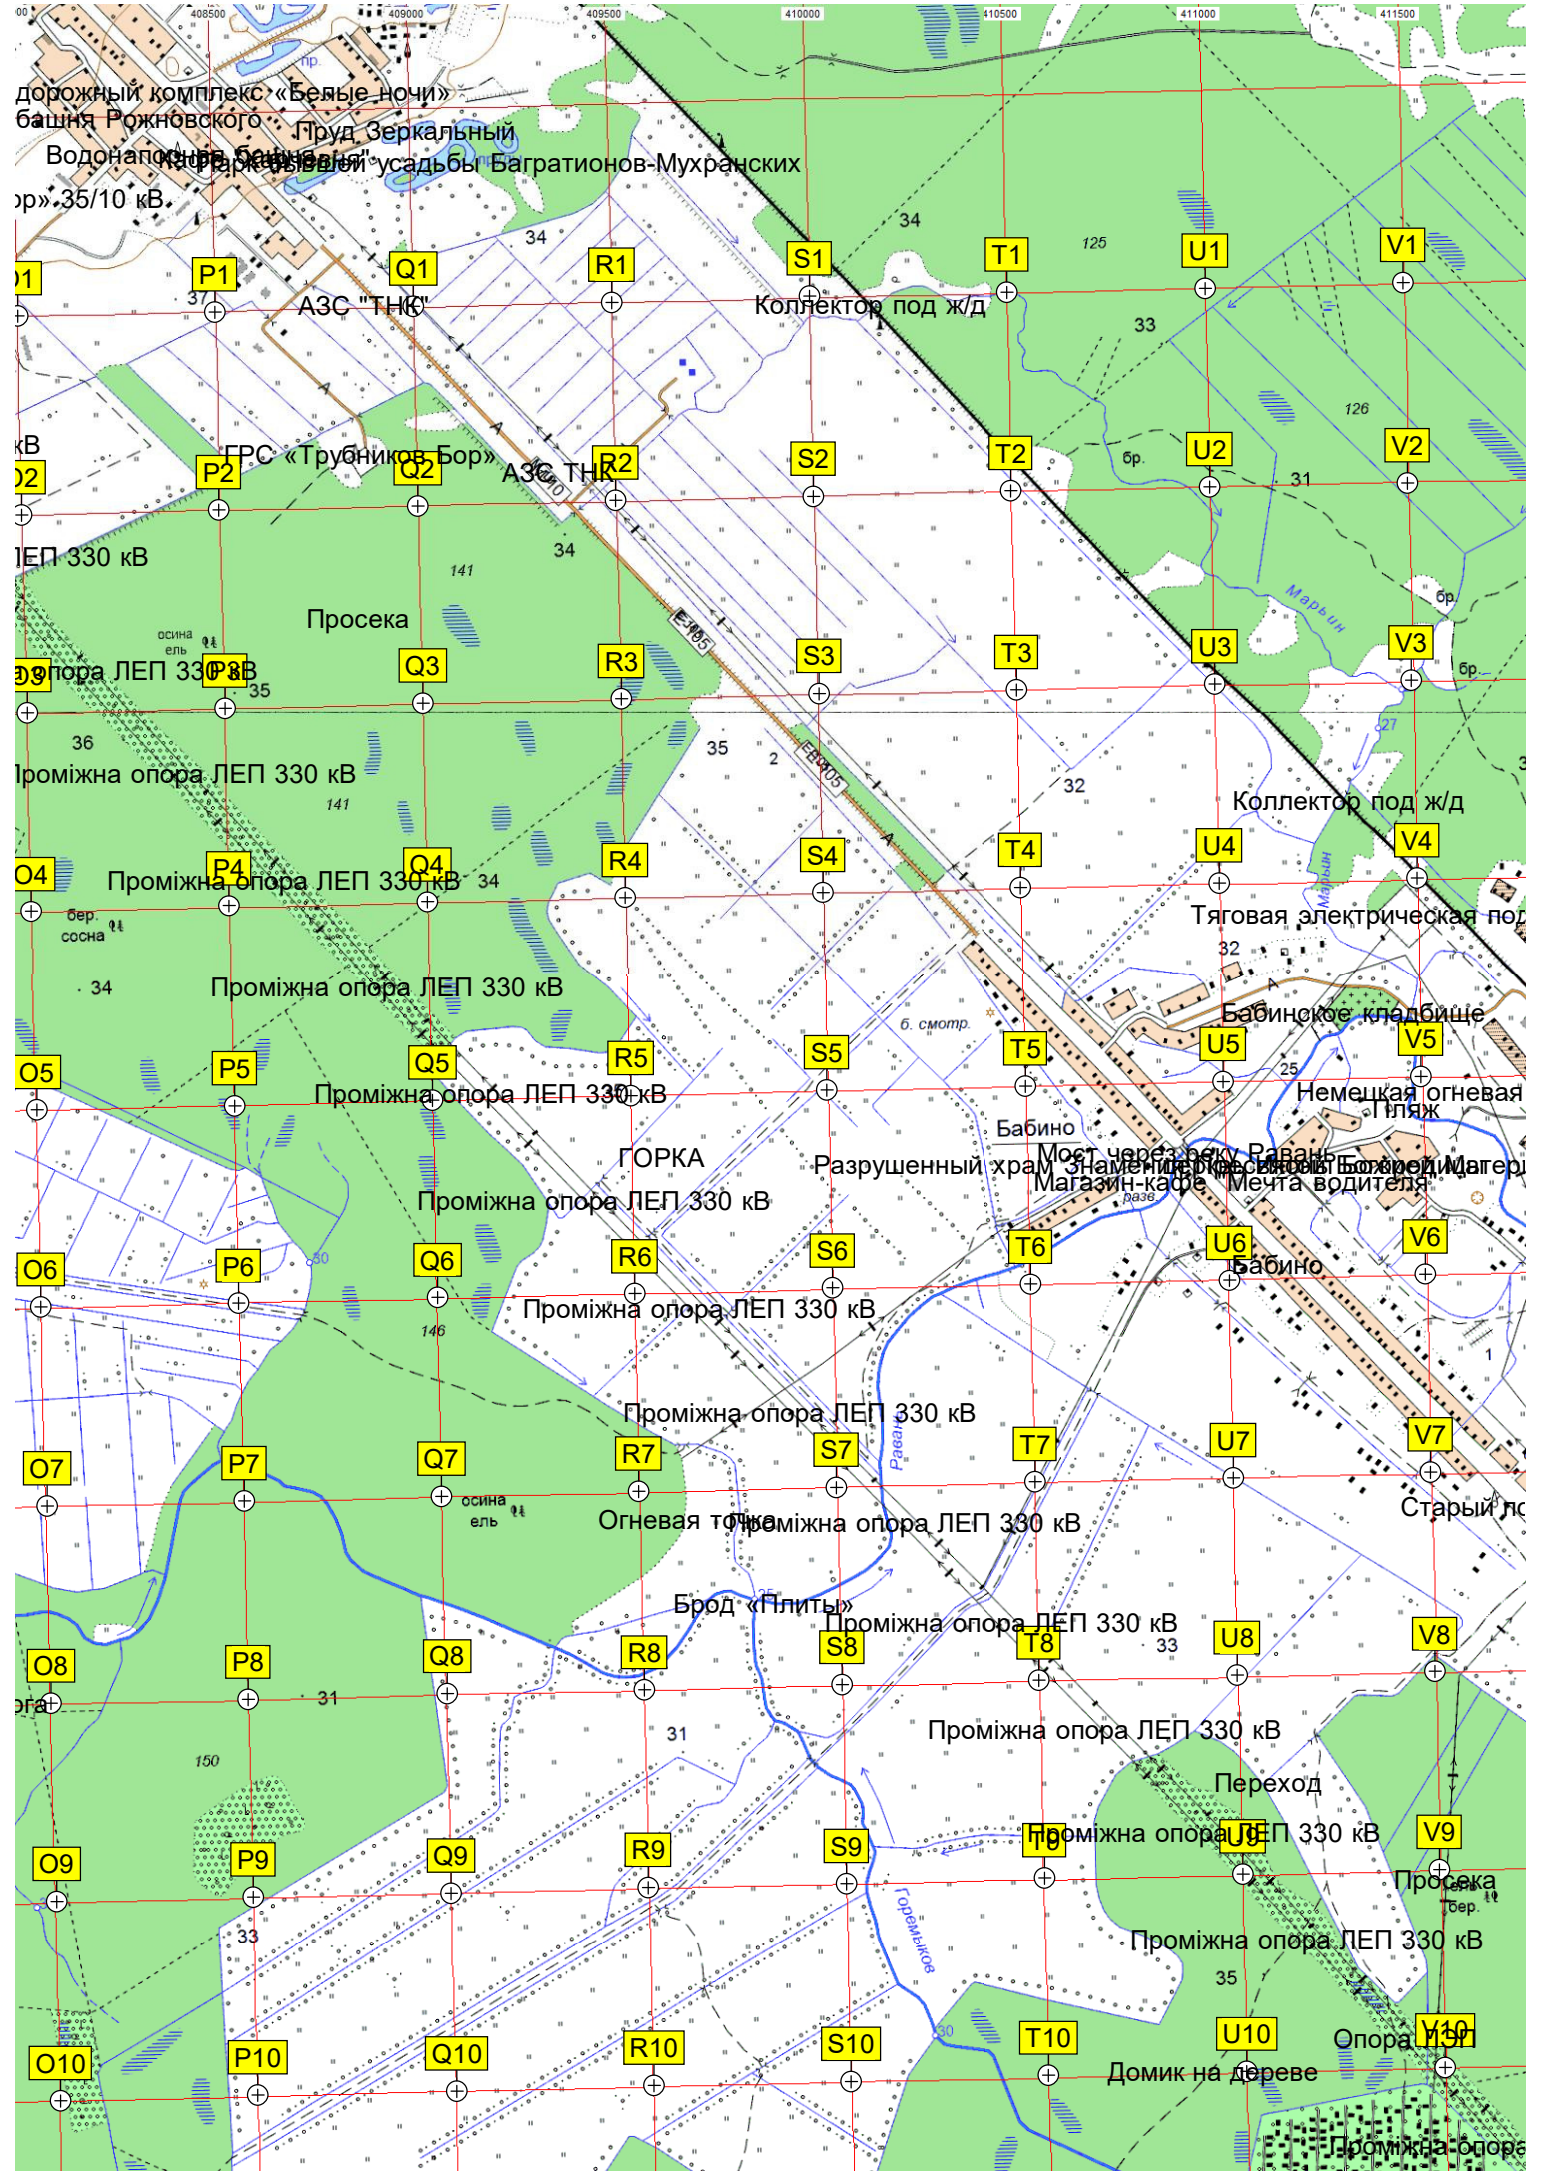

Зное хозяйство

Новый большой карьер

Озеро Круглое

Используемая часть грунтовой ВПП

Аэродром Любыль  
Памятник на месте падения самолета

Площадка для страйкбола

Озеро Скатыное

Песчаный карьер

Новый карьер

Насыпь из окаменевших мешков с цементом, использованная в обороне.

- A1, B1, C1, D1, E1, F1, G1
- A2, B2, C2, D2, E2, F2, G2
- A3, B3, C3, D3, E3, F3, G3
- A4, B4, C4, D4, E4, F4, G4
- A5, B5, C5, D5, E5, F5, G5
- A6, B6, C6, D6, E6, F6, G6
- A7, B7, C7, D7, E7, F7, G7
- A8, B8, C8, D8, E8, F8, G8
- A9, B9, C9, D9, E9, F9, G9
- A10, B10, C10, D10, E10, F10, G10

Остатки биндажей  
Апракинское 1,30 га старый карьер, заболочен

Кладбище

новый карьер

Урочище Миссино

Урочище Колькин Хутор

Устье Сустье

Колькин Хутор

Урочище Нов...