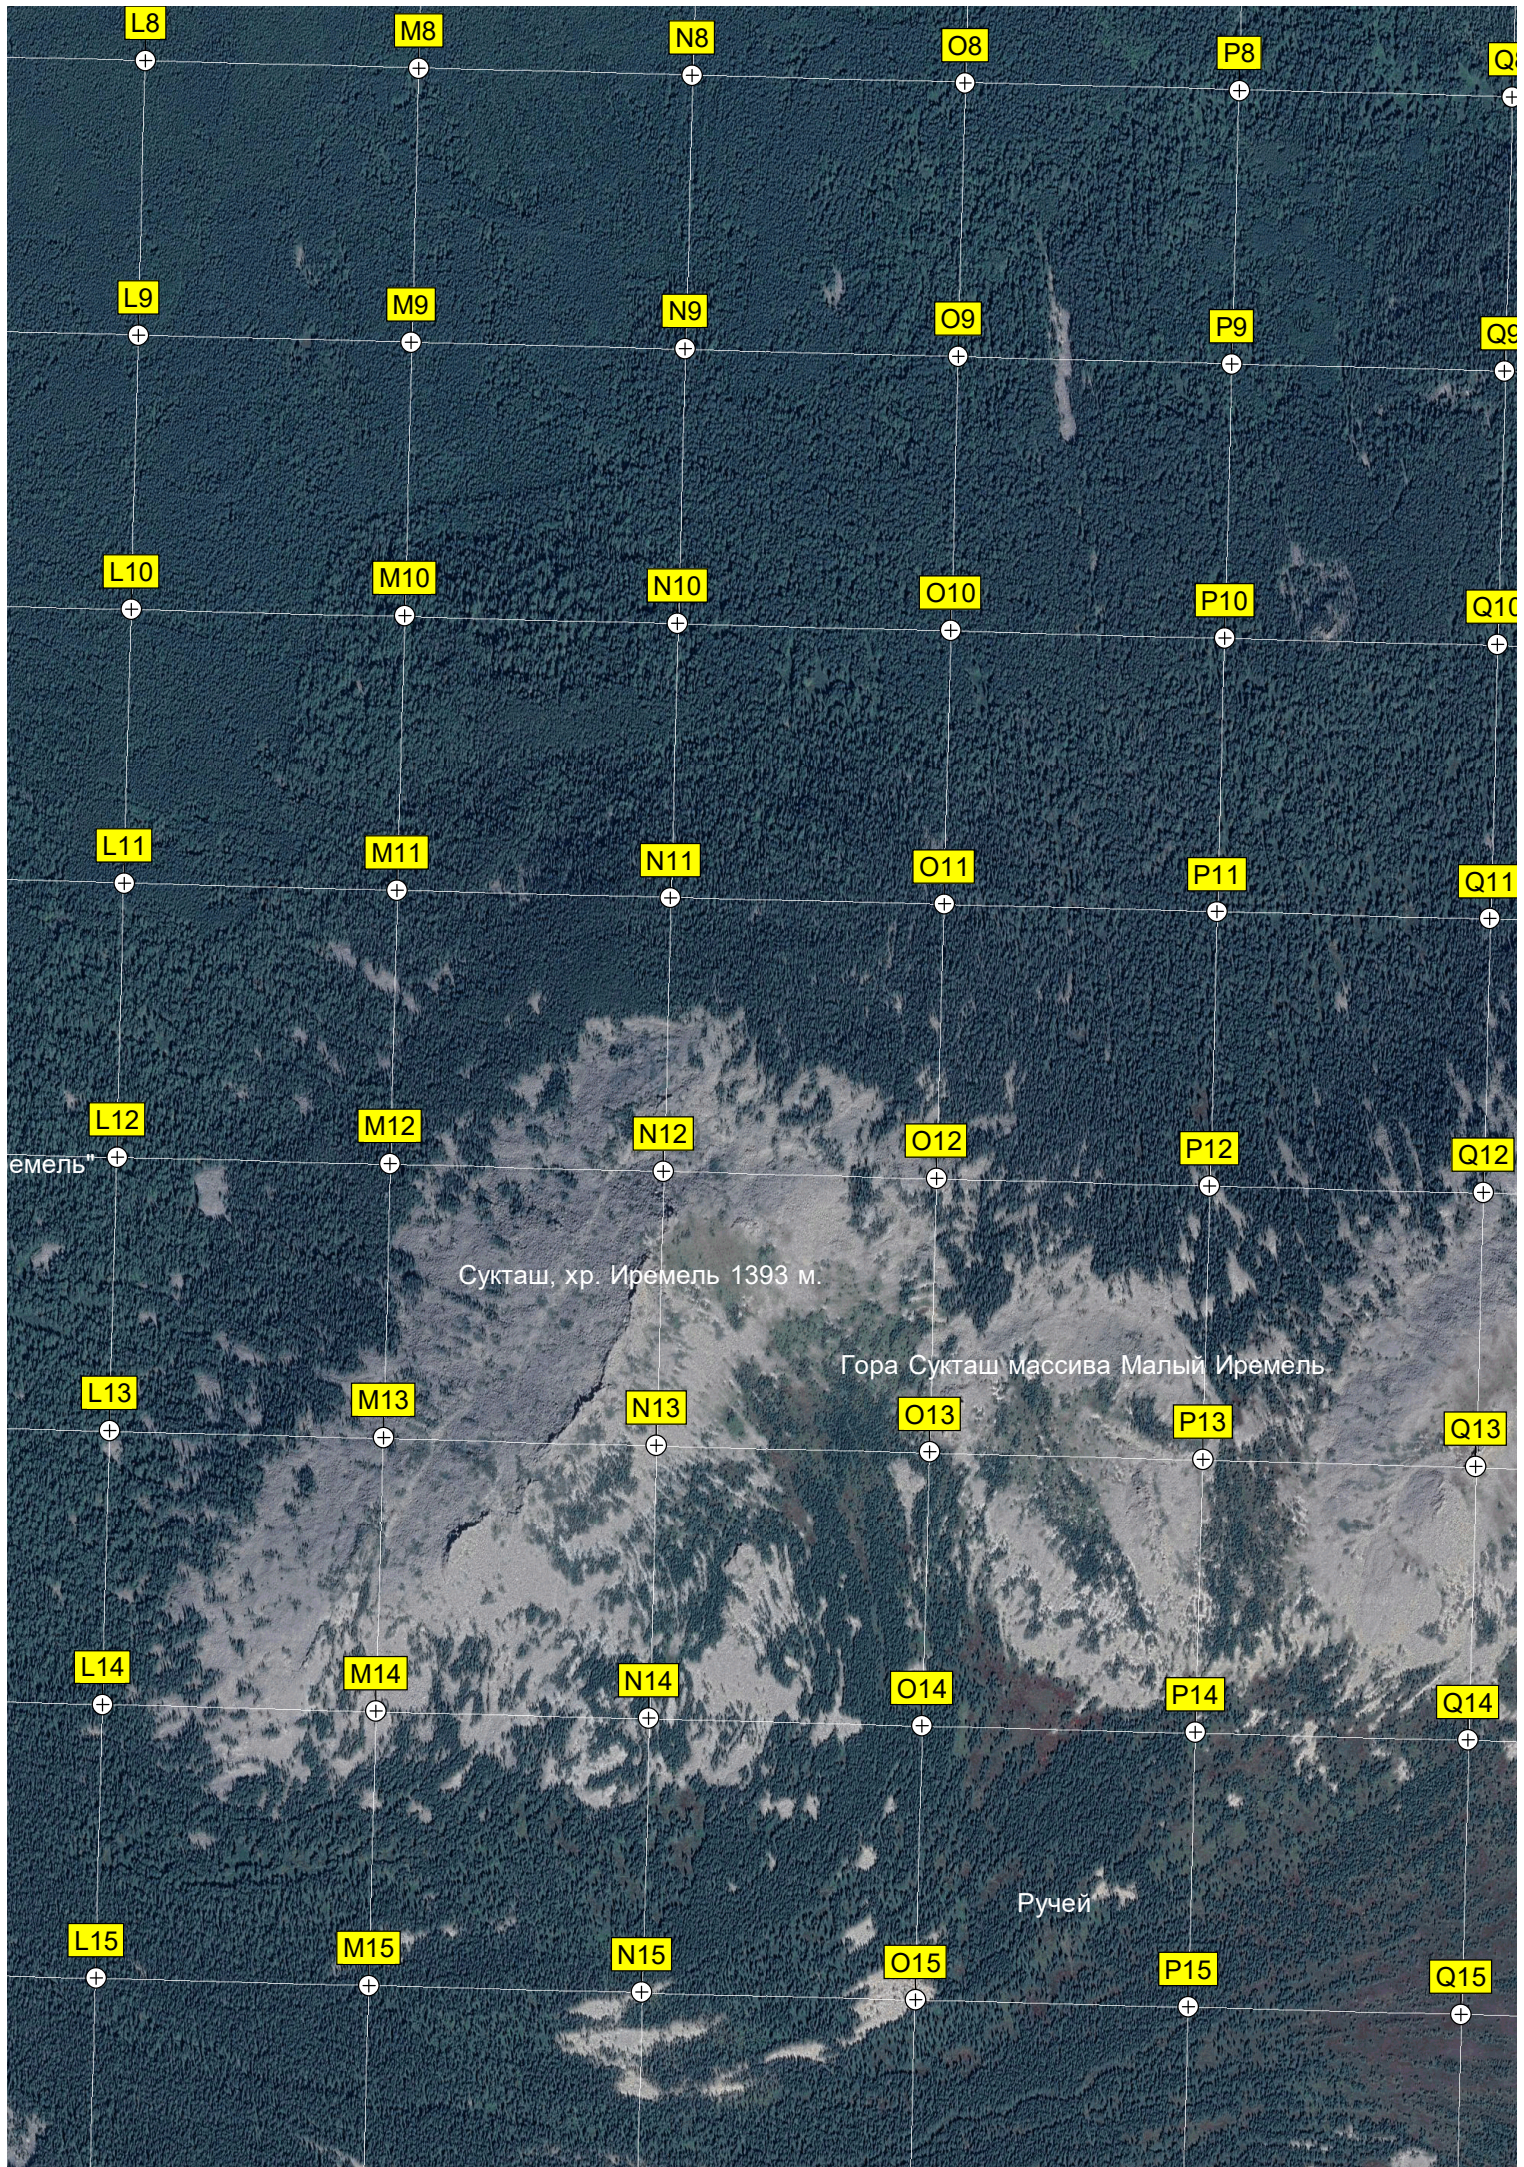

I15

J15

K15

Поляна для пр...

Пост природного парка "Ир...

место для палаток

место для палаток

хр. Иремель 1406 м.