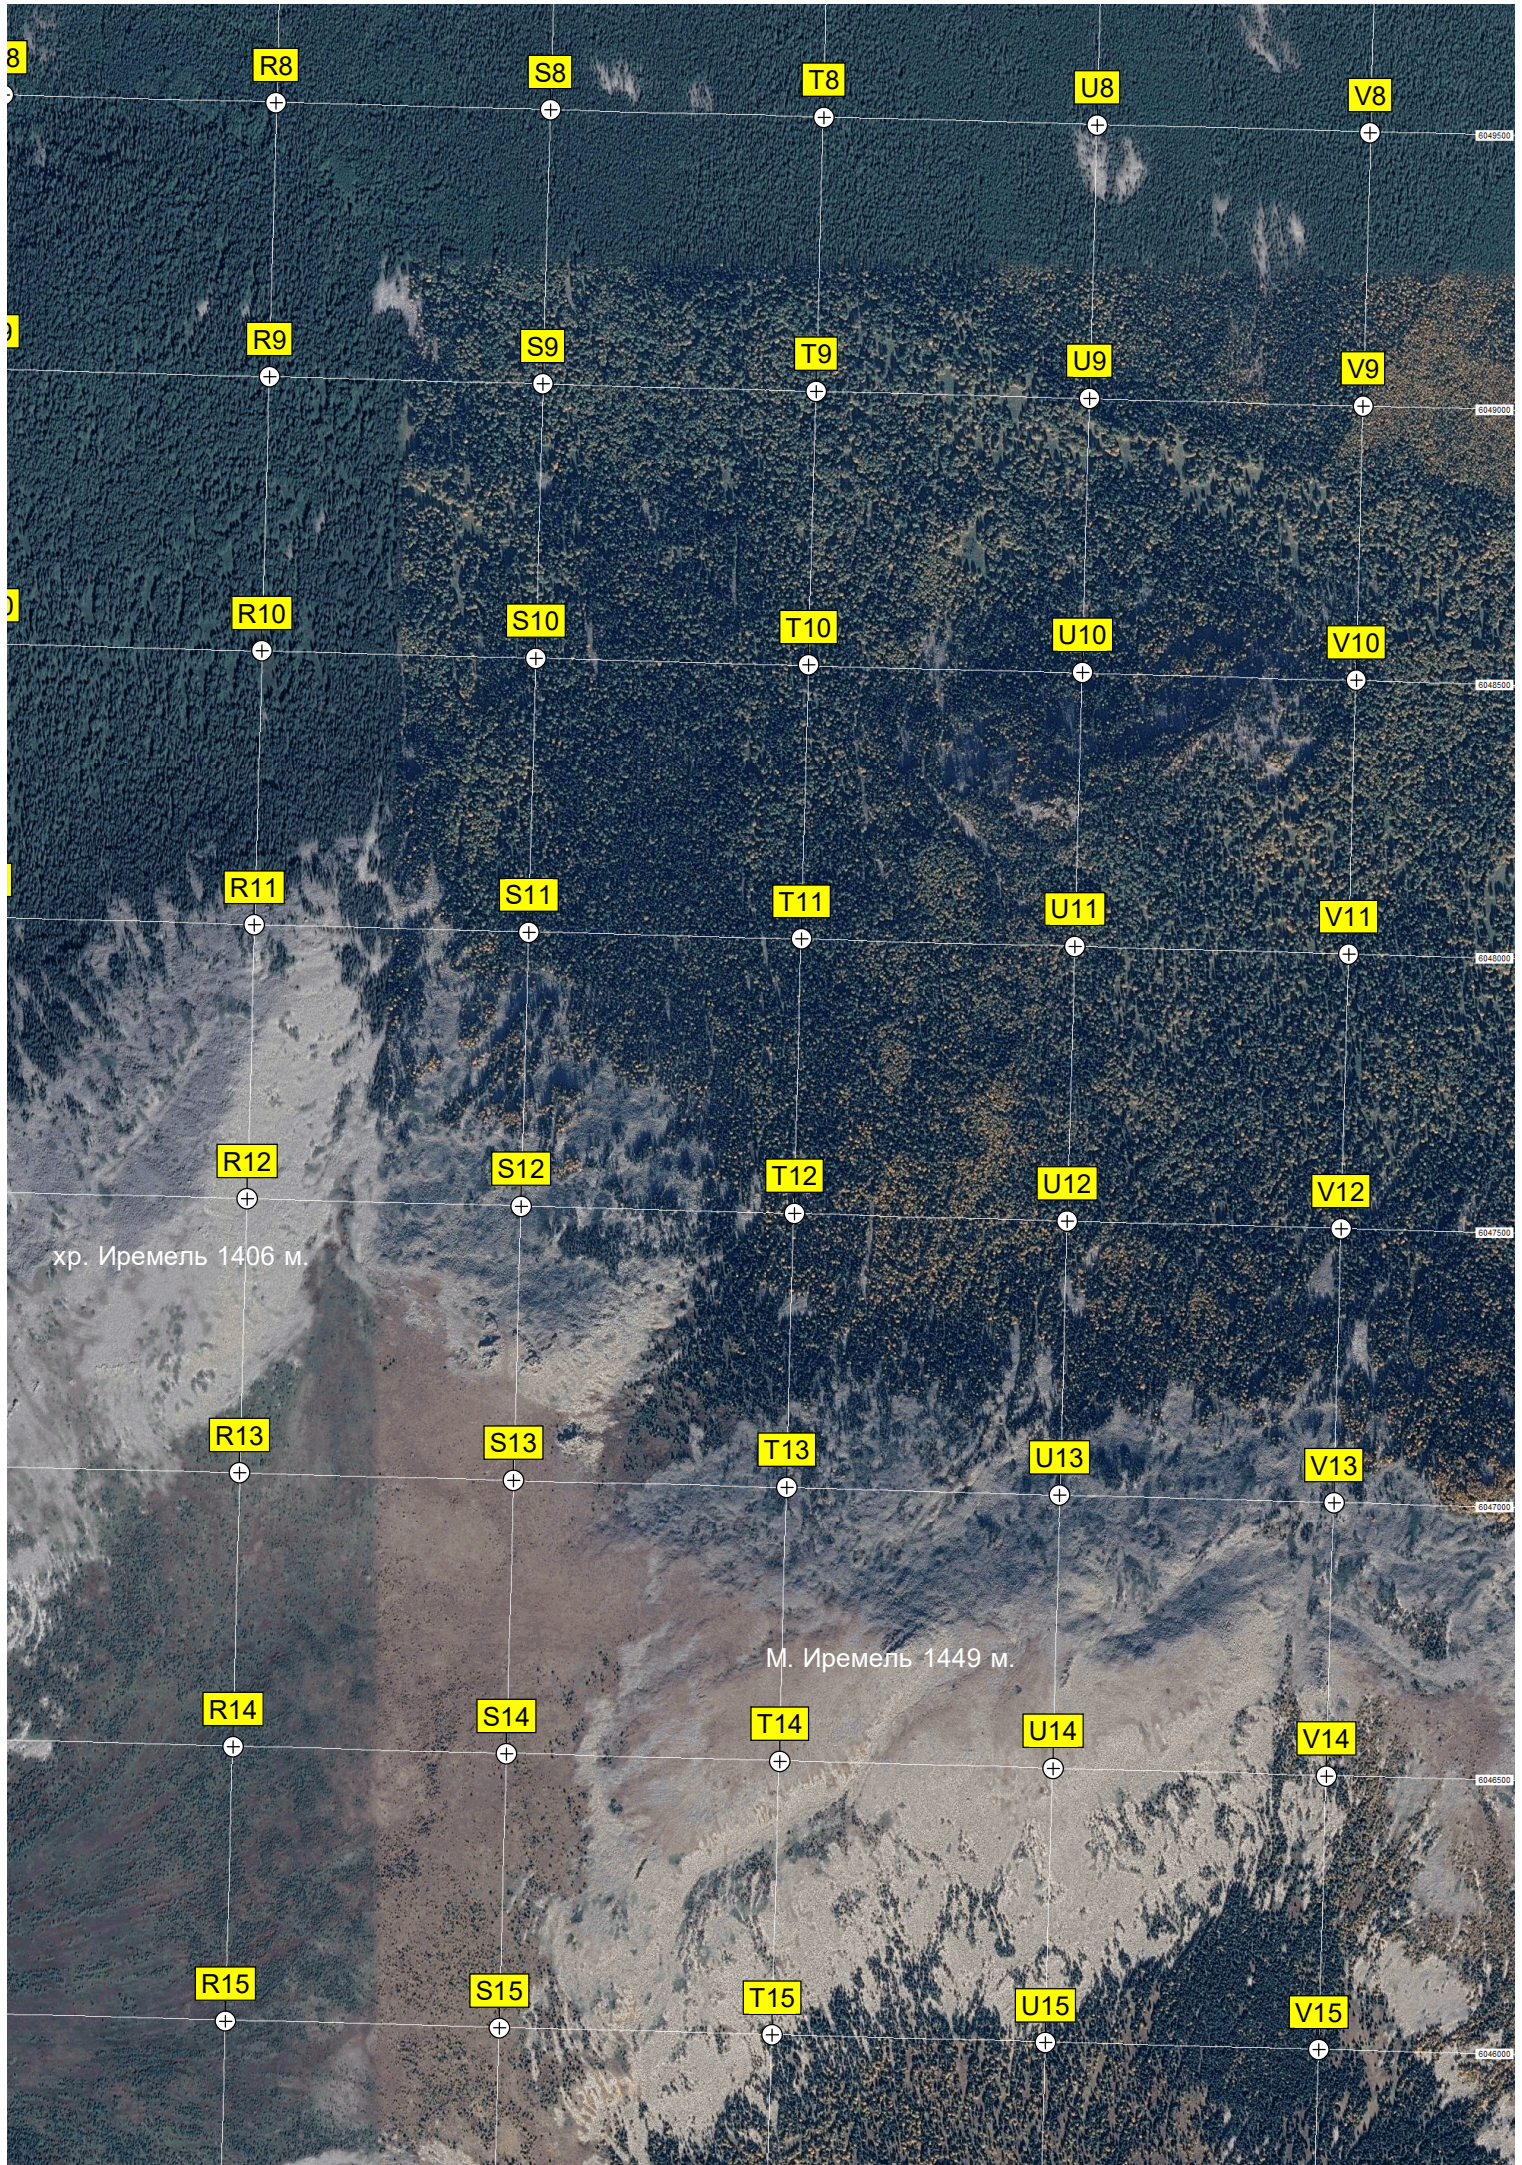

I15

J15

K15

Поляна для пр...

Пост природного парка "Ир...

место для палаток

место для палаток

хр. Иремель 1406 м.