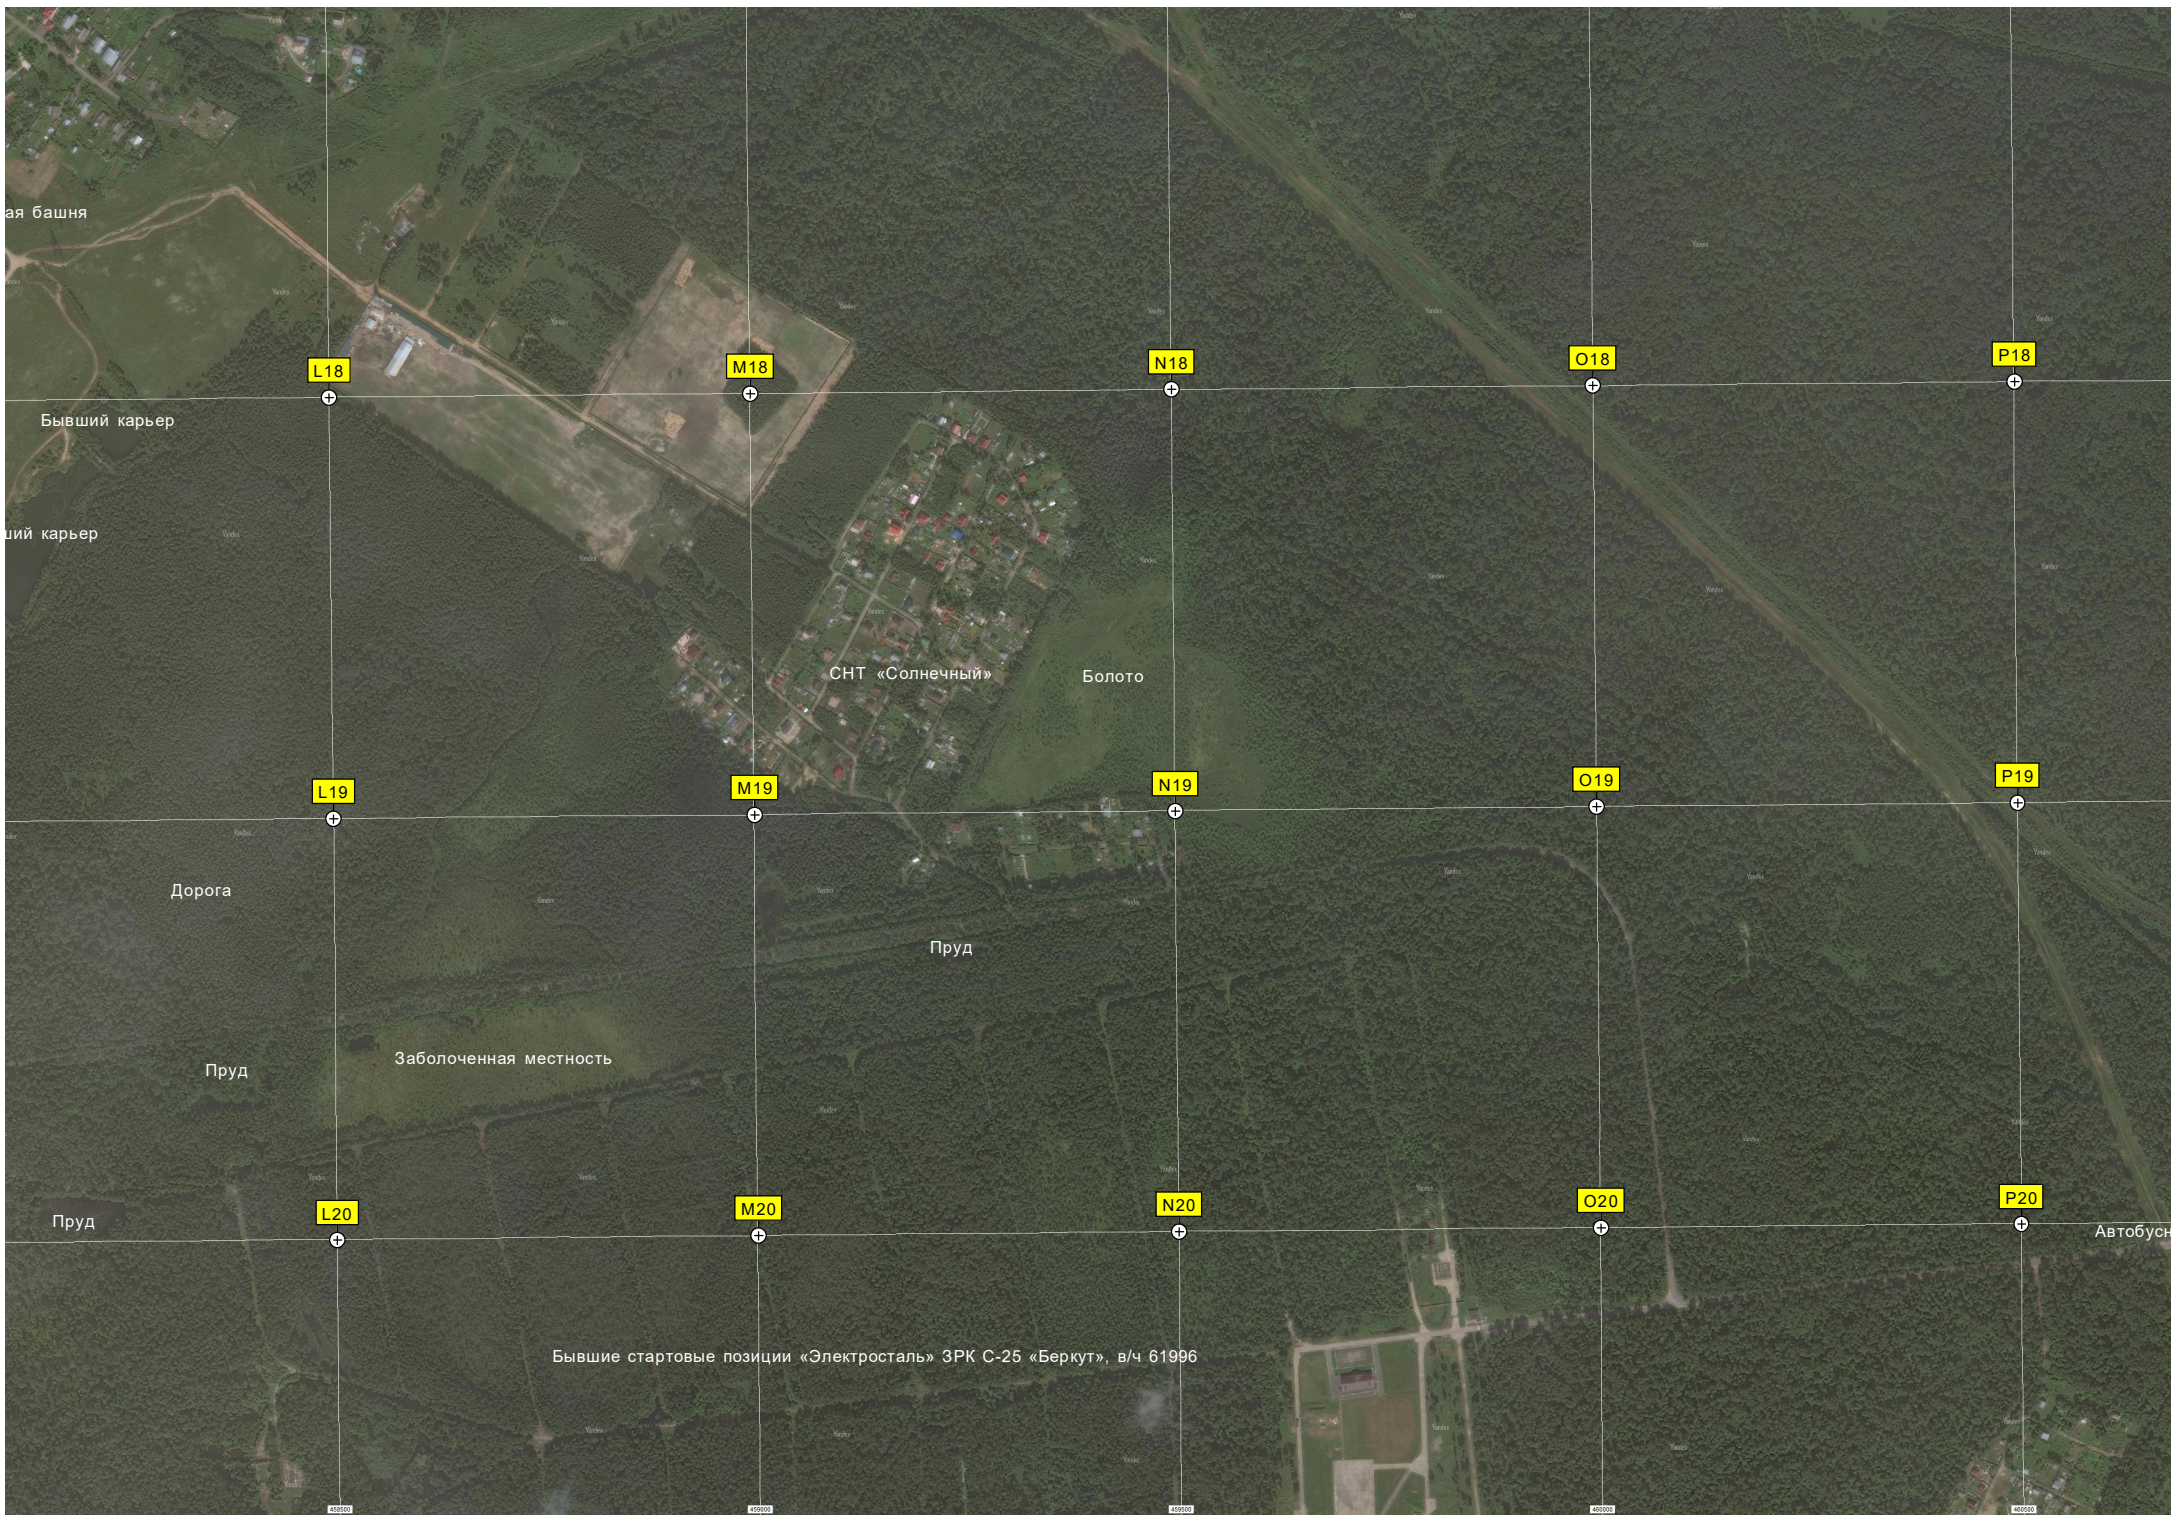

J20

K20

Пруд

Жилой массив военного городка

СНТ «Озеро»

Военный городок полка С-25

Рыболовная база «Волхонка»

СНТ «Ивашево»

Пруд

Пруд

Ограждение на дороге

Пруд

зины «Продукты», «Стройматериалы»

Коттеджи

Бывш

ая башня

L18

M18

N18

O18

P18

Бывший карьер

ий карьер

СНТ «Солнечный»