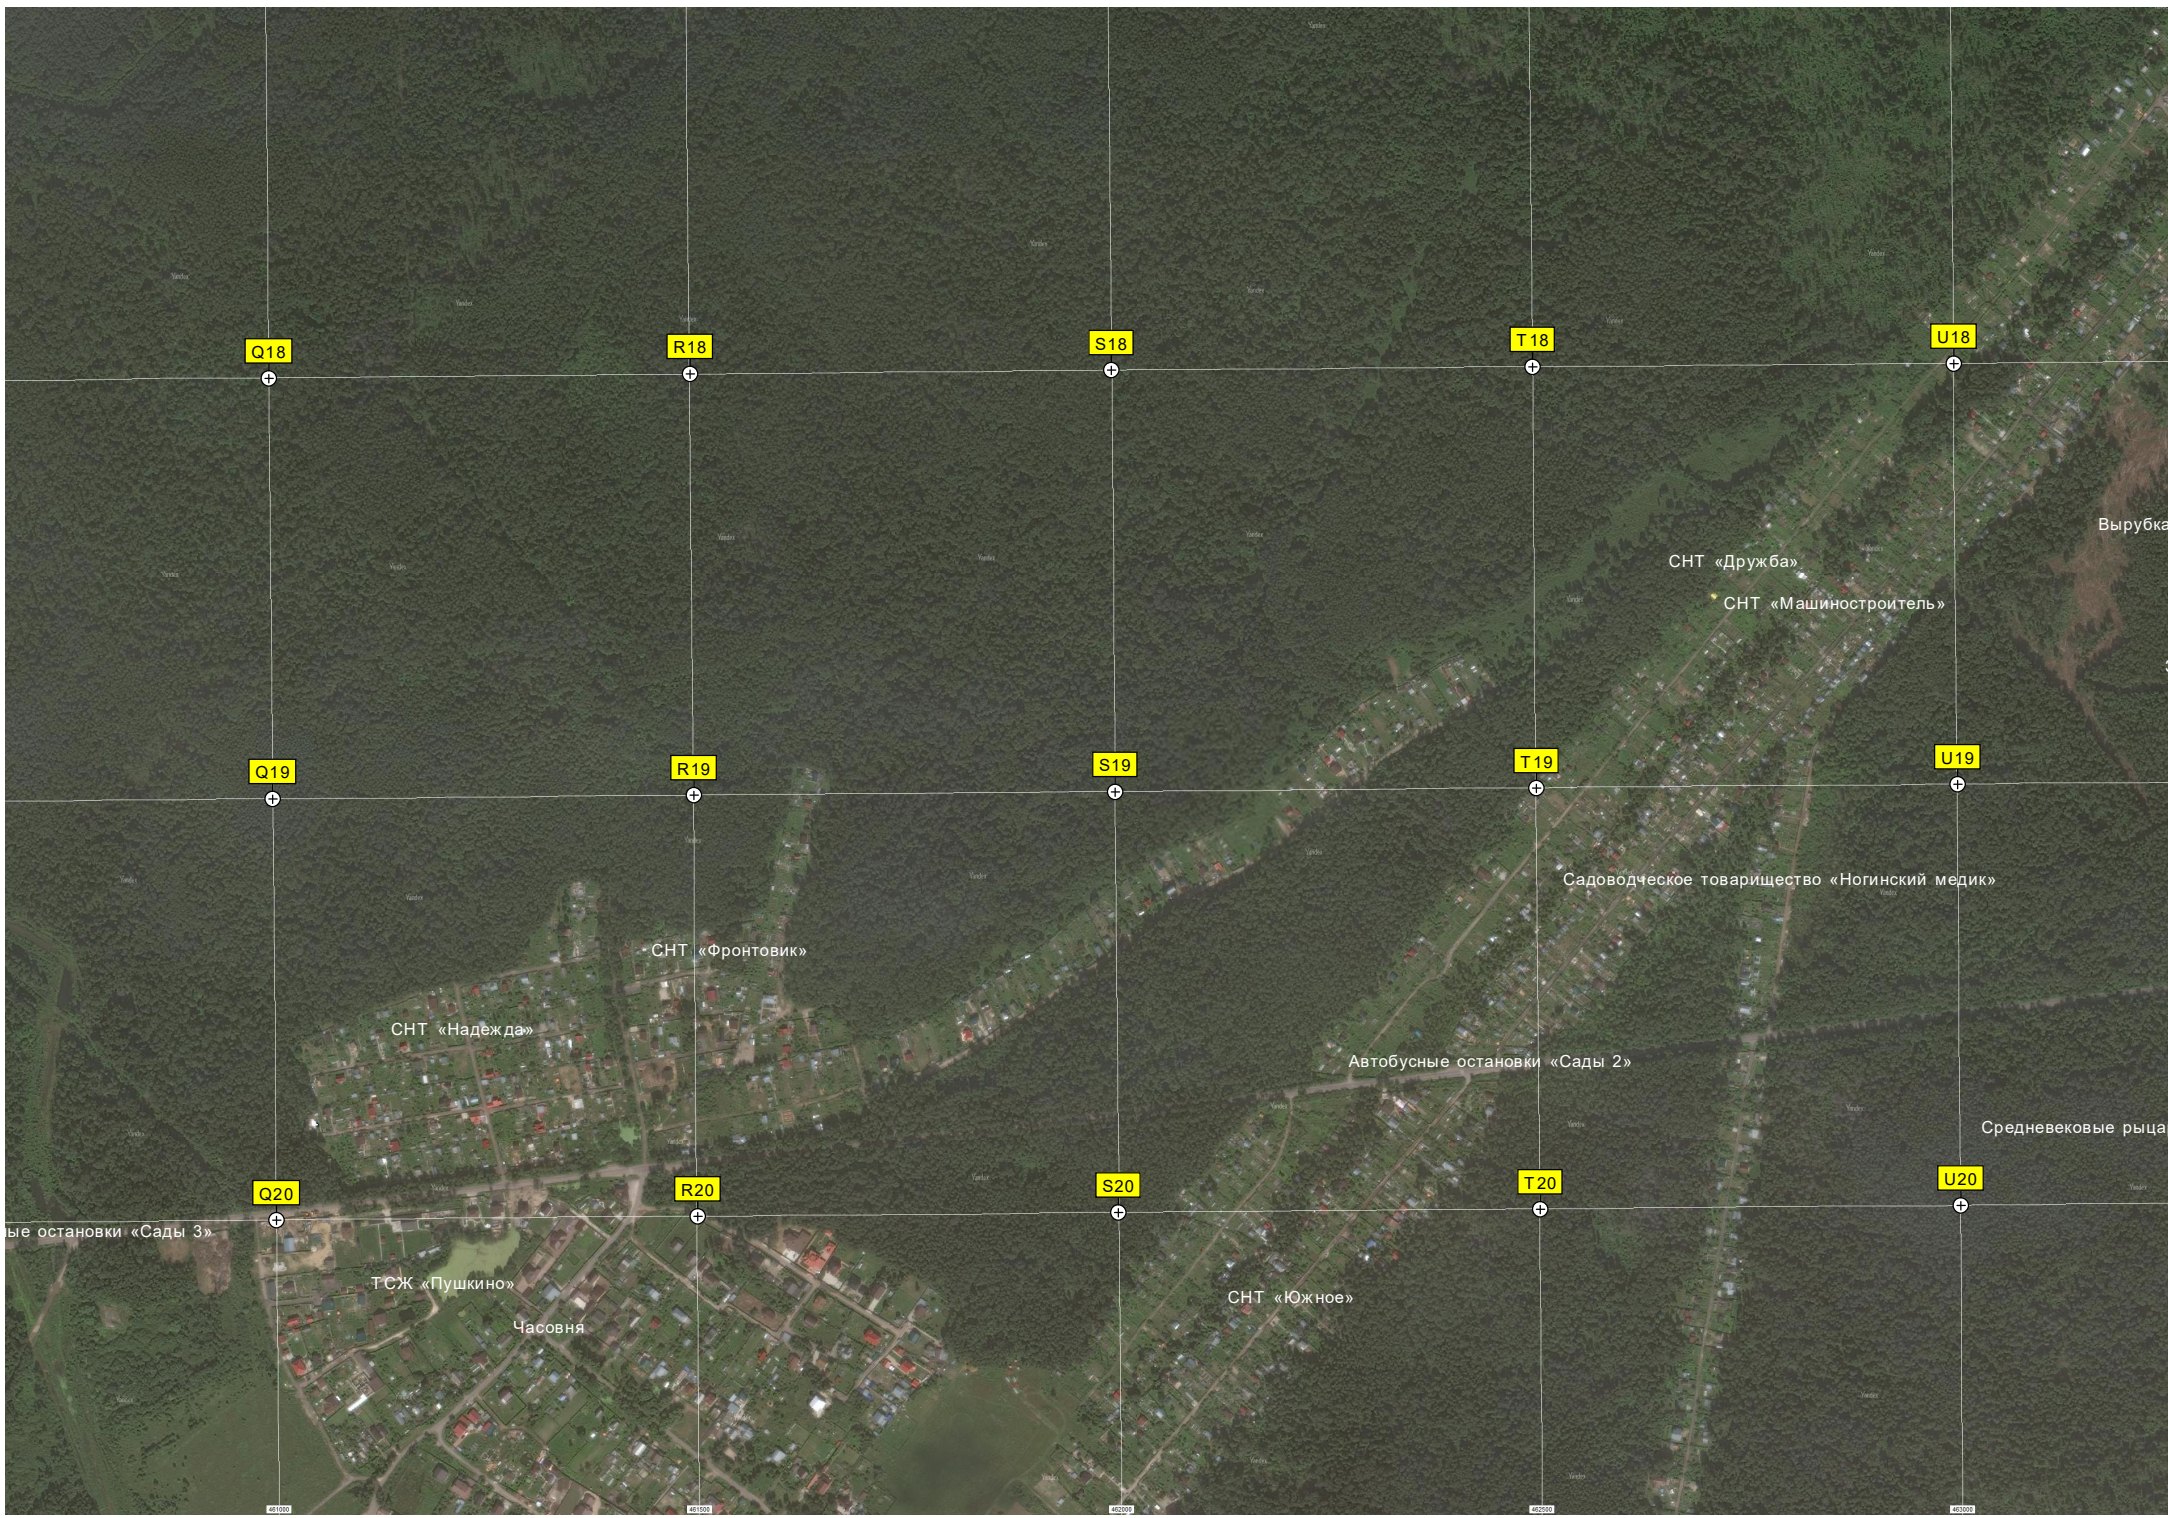

J20

K20

Пруд

Жилой массив военного городка

СНТ «Озеро»

Военный городок полка С-25

Рыболовная база «Волхонка»

СНТ «Ивашево»

Болото

L19

M19

N19

O19

P19

Дорога

Пруд

Пруд

Заболоченная местность

L20

M20

N20

O20

P20

Пруд

Автобус

Бывшие стартовые позиции «Электросталь» ЗРК С-25 «Беркут», в/ч 61996

Q18

R18

S18

T18

U18

Q19