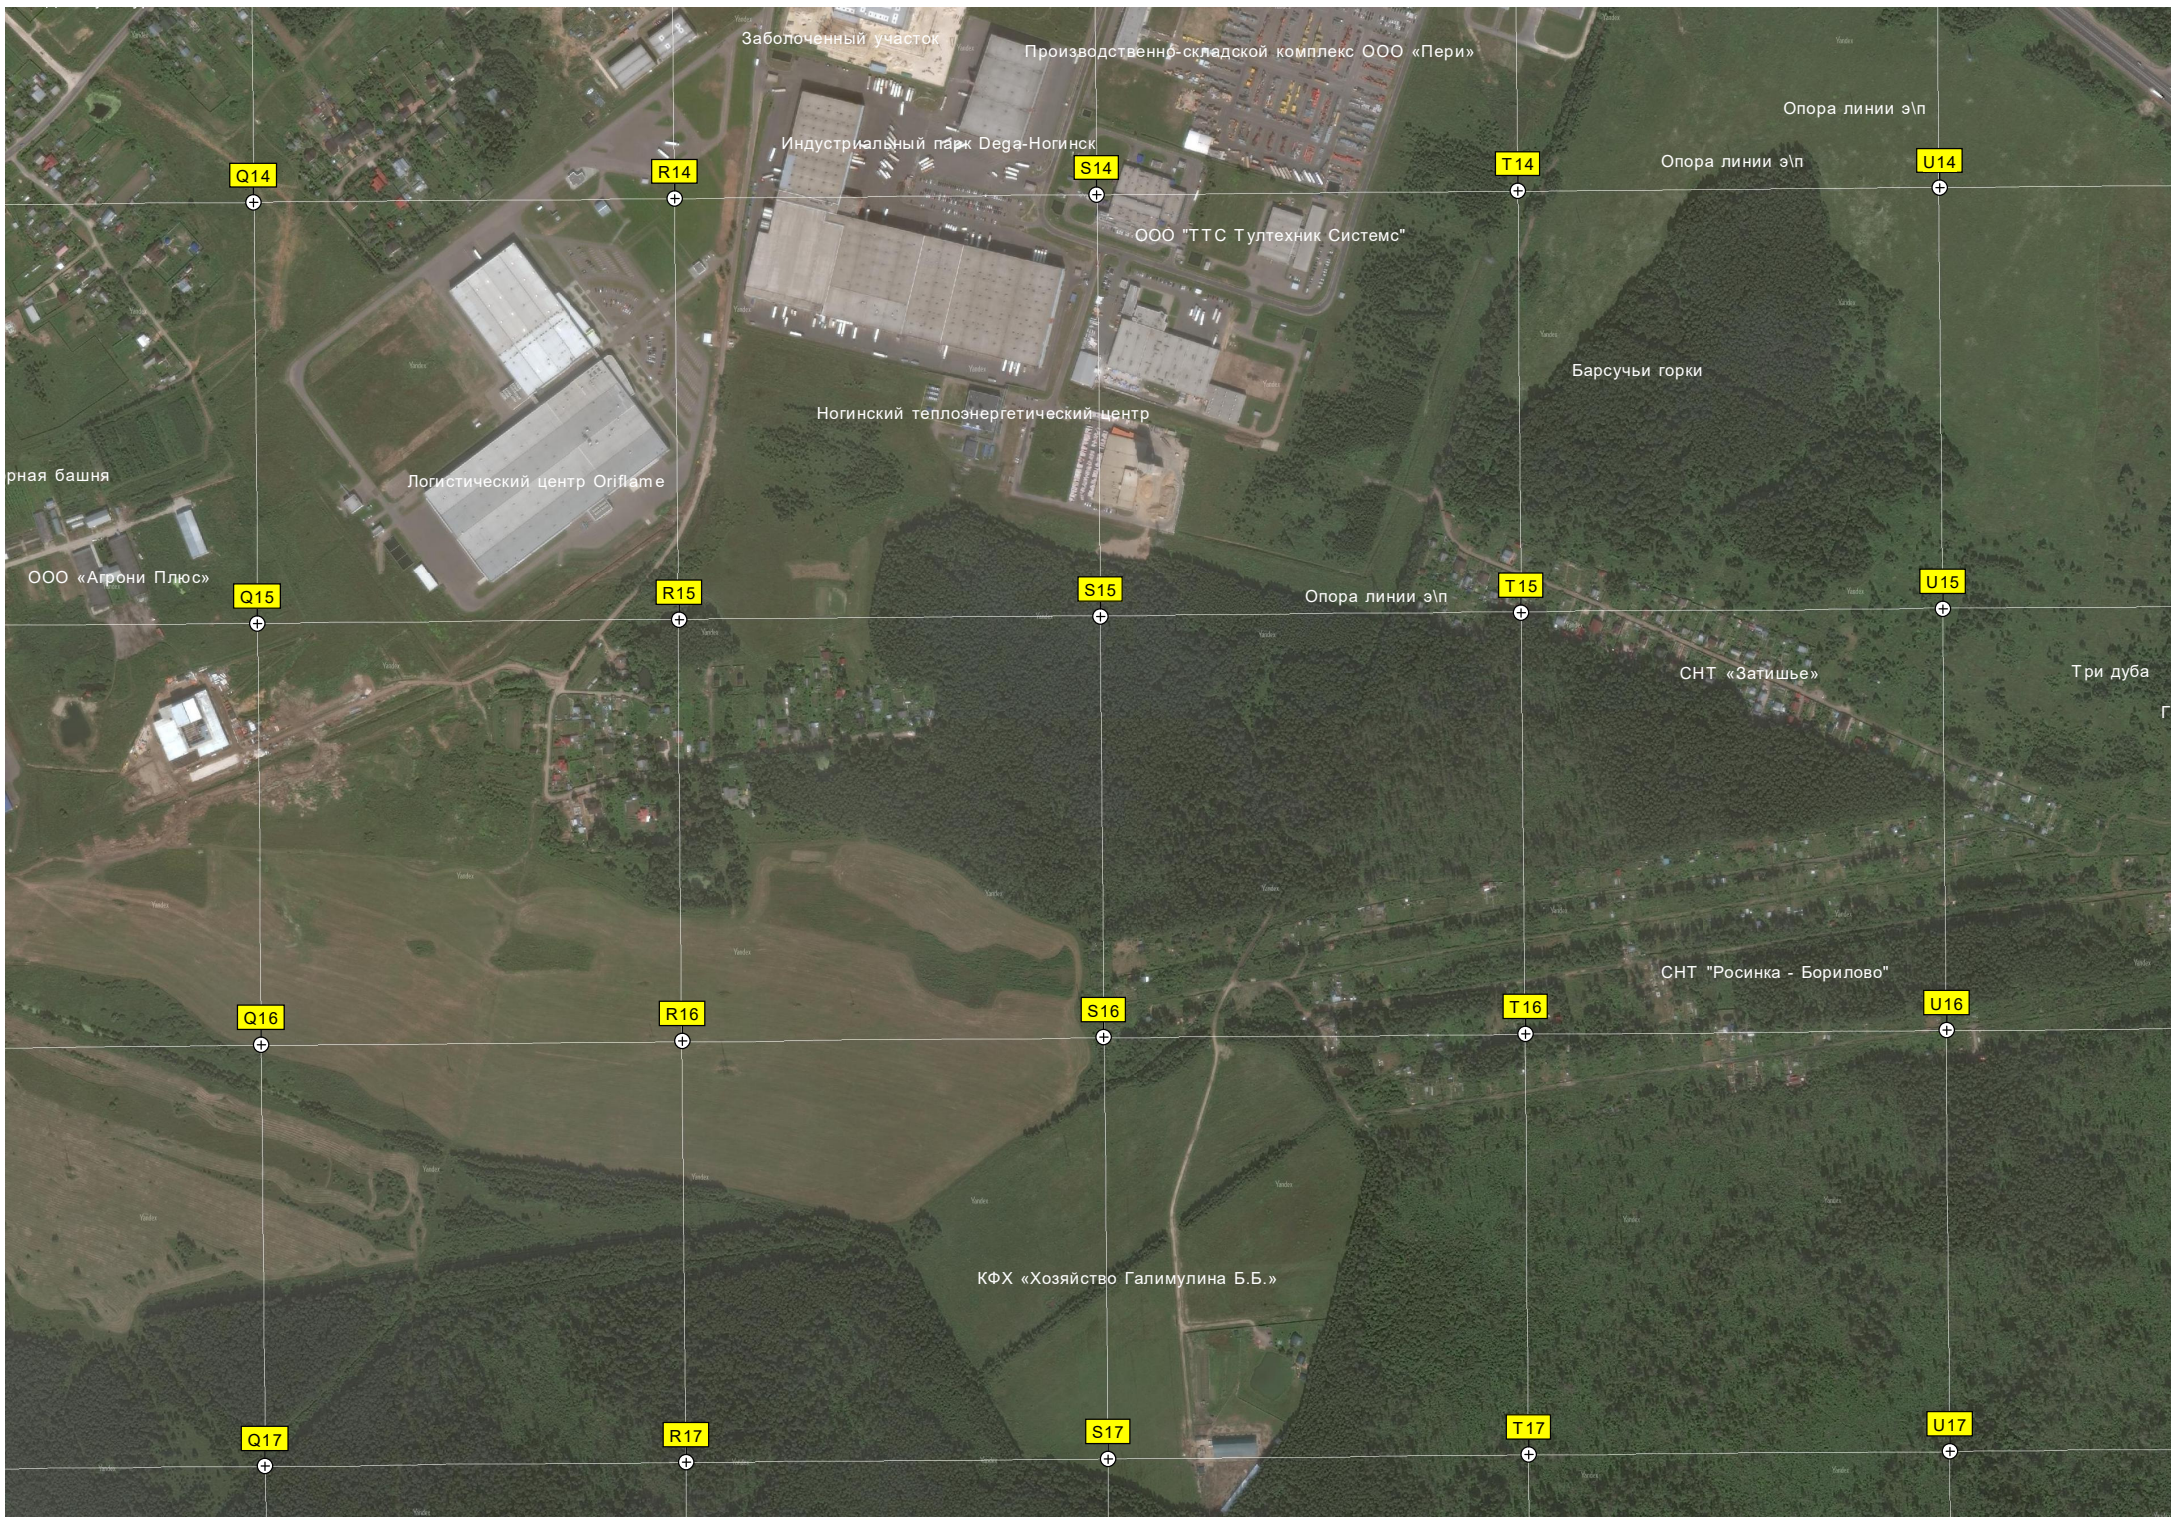

P16

Пруд

L17

M17

N17

O17

P17

Базовая станция сотовой связи

J20

K20

Пруд

Жилой массив военного городка

СНТ «Озеро»

Военный городок полка С-25

Рыболовная база «Волхонка»

СНТ «Ивашево»