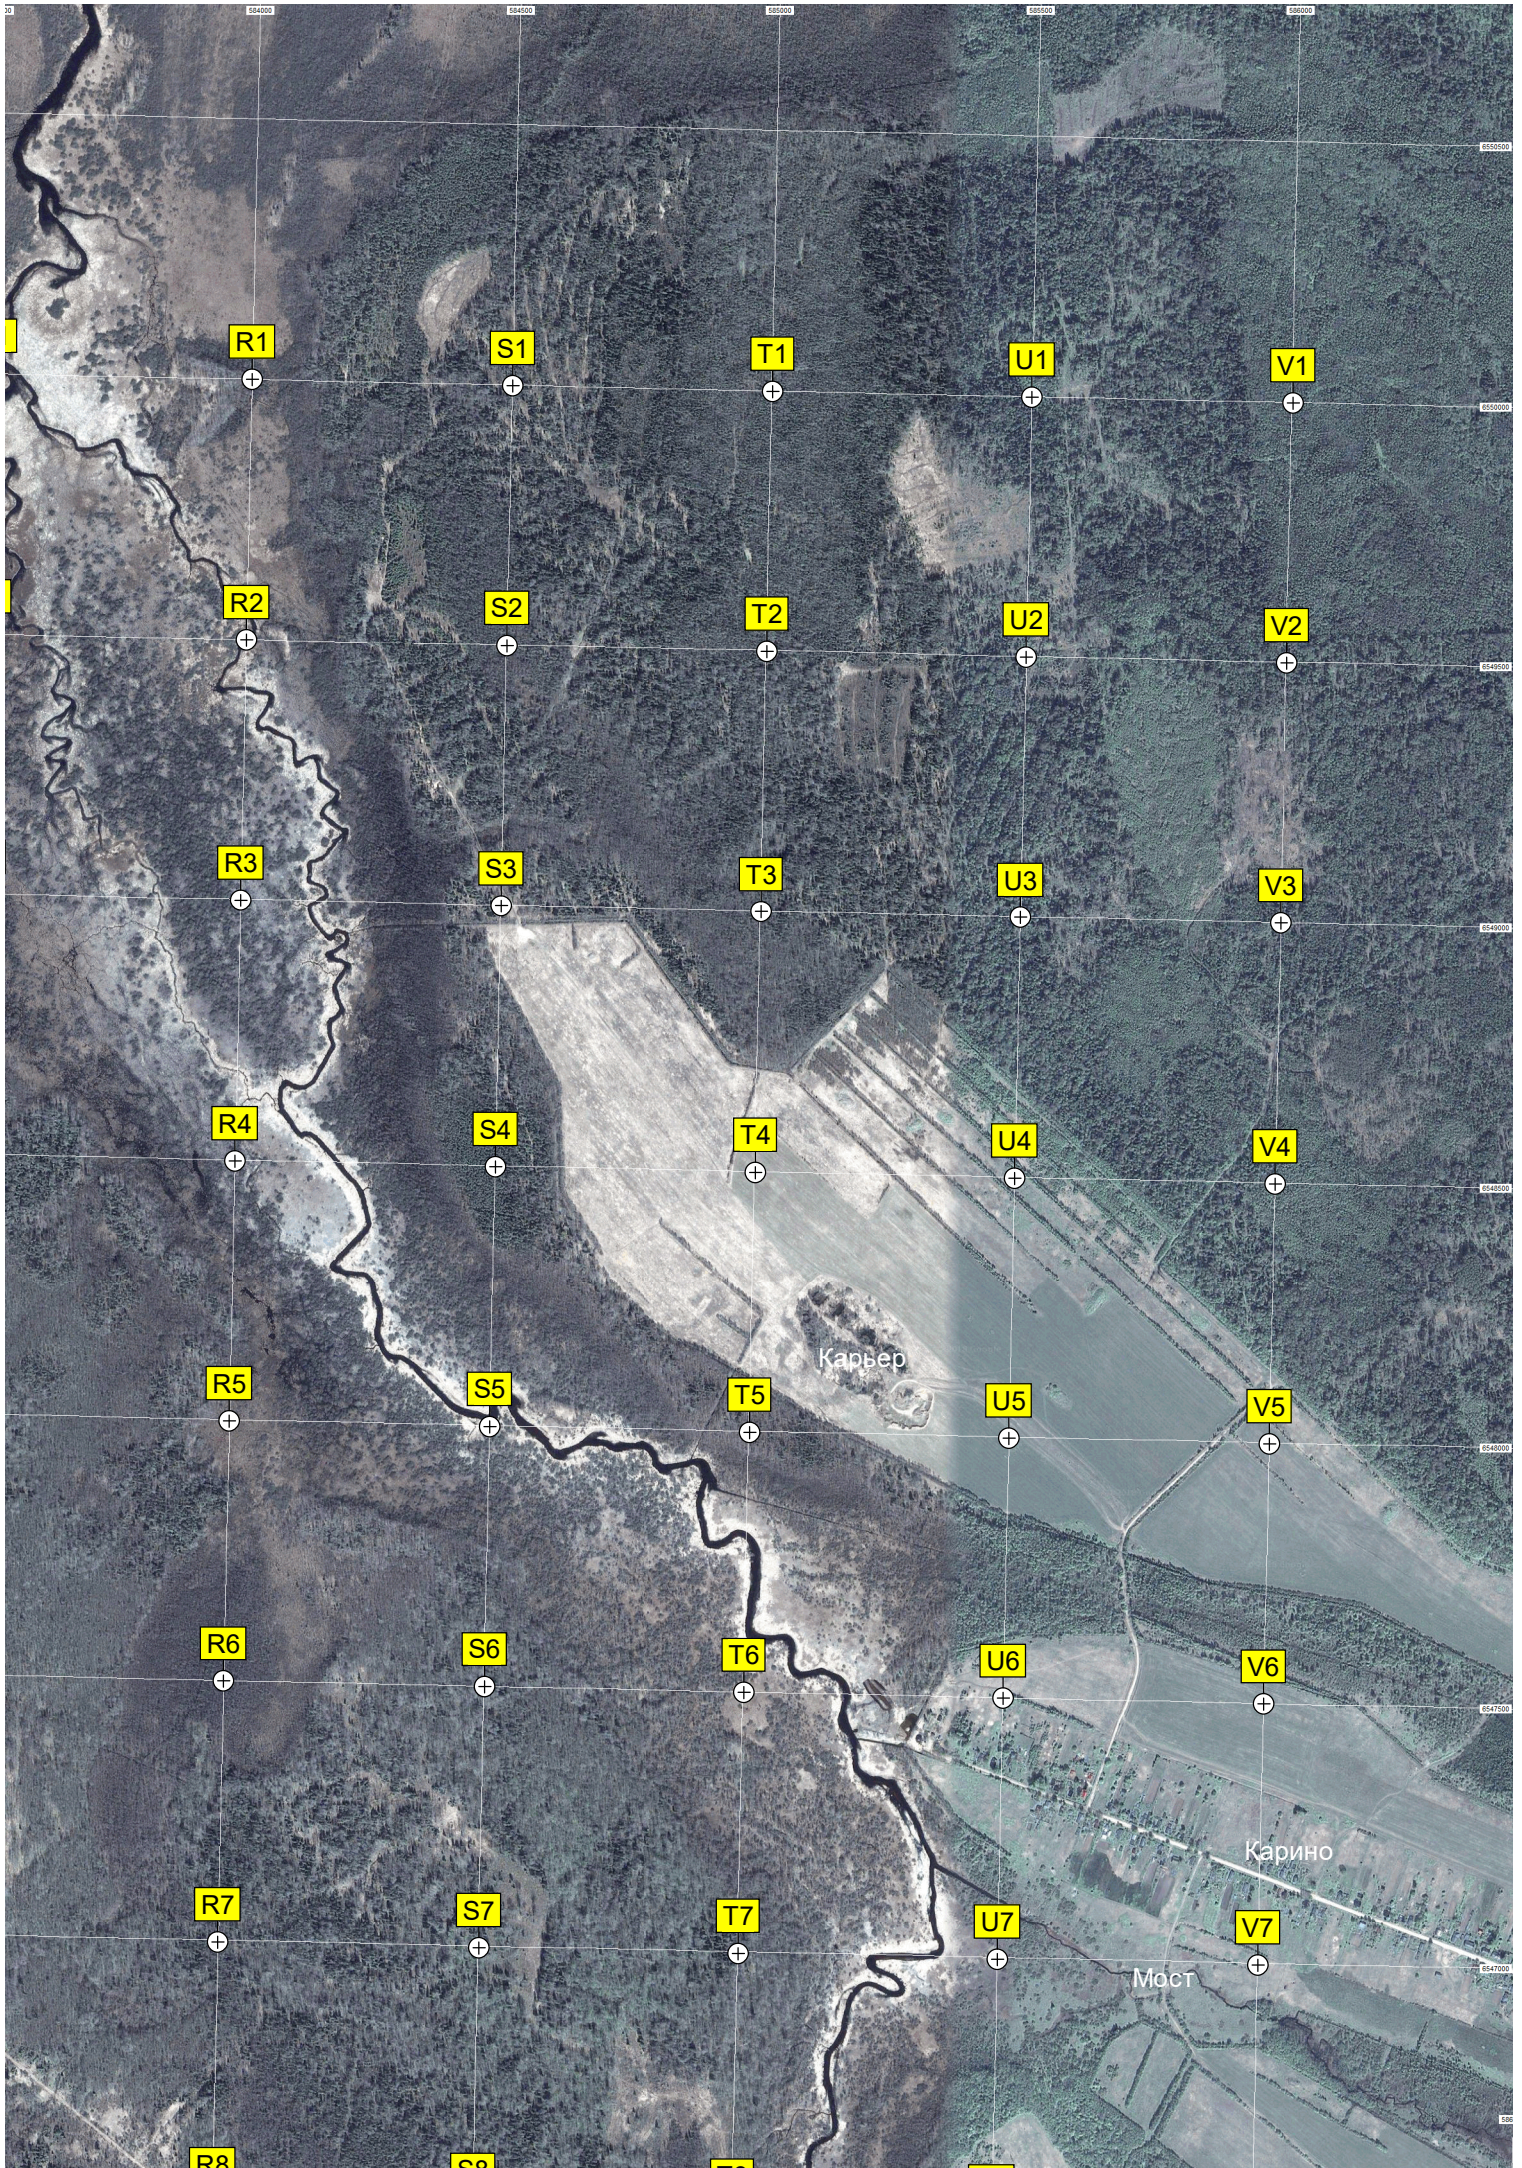

- F1, G1, H1, I1, J1, K1
- F2, G2, H2, I2, J2, K2
- F3, G3, H3, I3, J3, K3
- F4, G4, H4, I4, J4, K4
- F5, G5, H5, I5, J5, K5
- F6, G6, H6, I6, J6, K6
- F7, G7, H7, I7, J7, K7
- F8, G8, H8, I8, J8, K8

Колодець

Боднапорна башня
Казино

Дво
дер Дворич

578000

578500

579000

579500

580000

580500