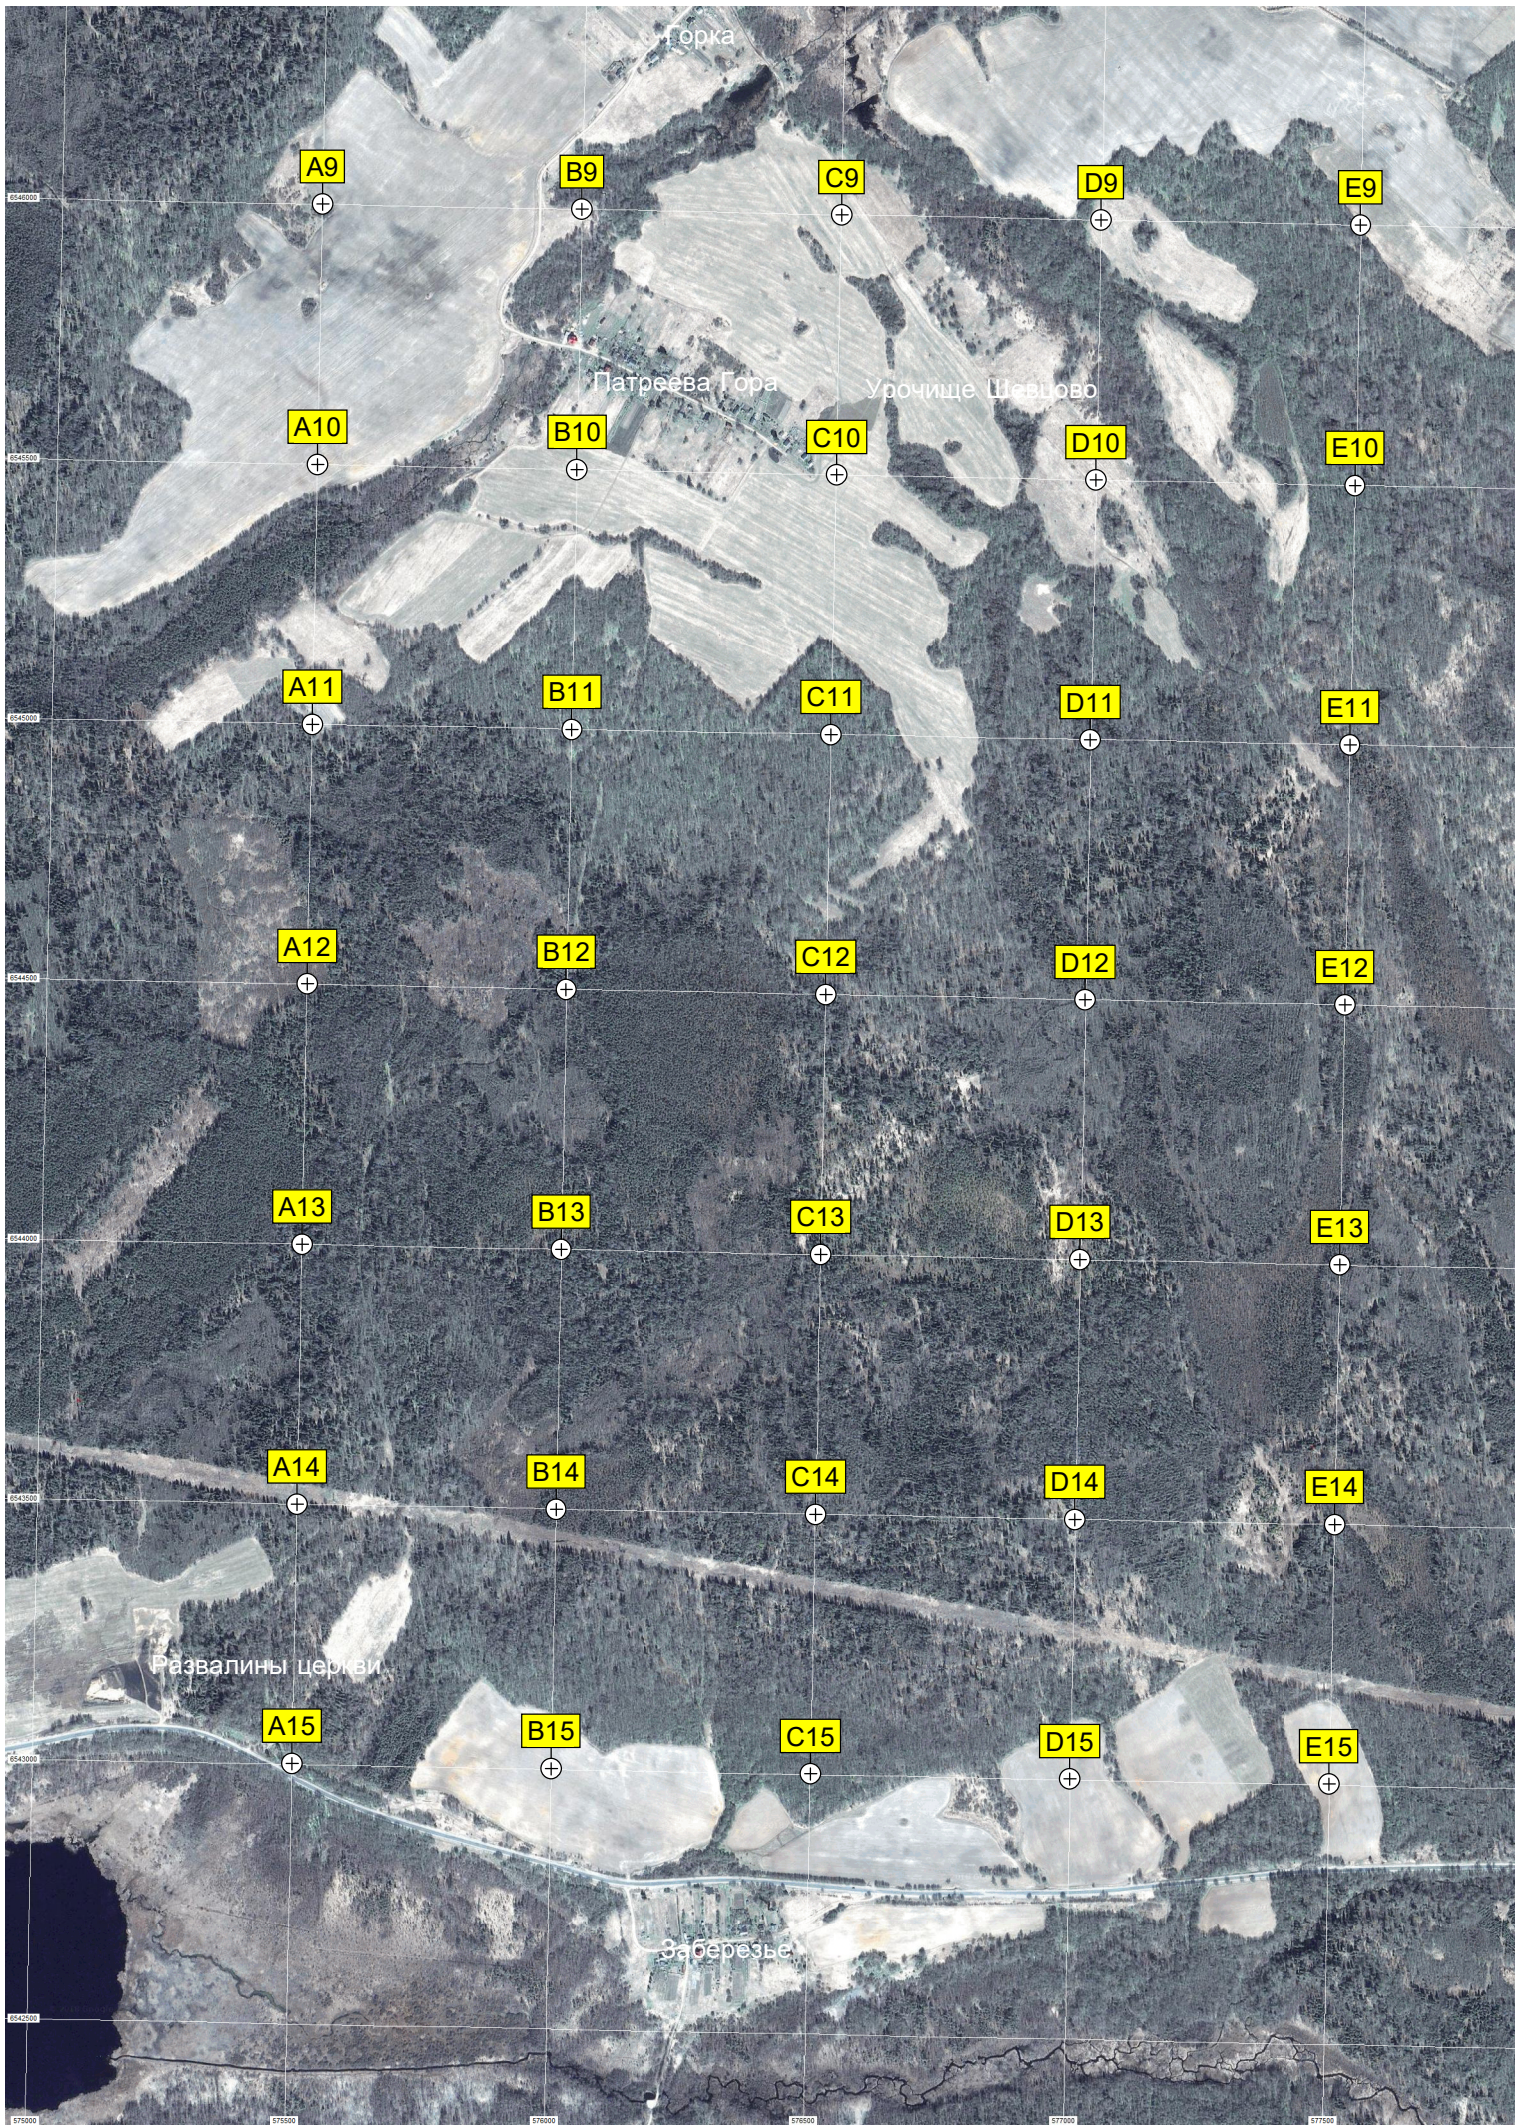

- F1, G1, H1, I1, J1, K1
- F2, G2, H2, I2, J2, K2
- F3, G3, H3, I3, J3, K3
- F4, G4, H4, I4, J4, K4
- F5, G5, H5, I5, J5, K5
- F6, G6, H6, I6, J6, K6
- F7, G7, H7, I7, J7, K7
- F8, G8, H8, I8, J8, K8

Колодець

Боднапорна башня
Казино

Дво
дер Дворич

578000

578500

579000

579500

580000

580500