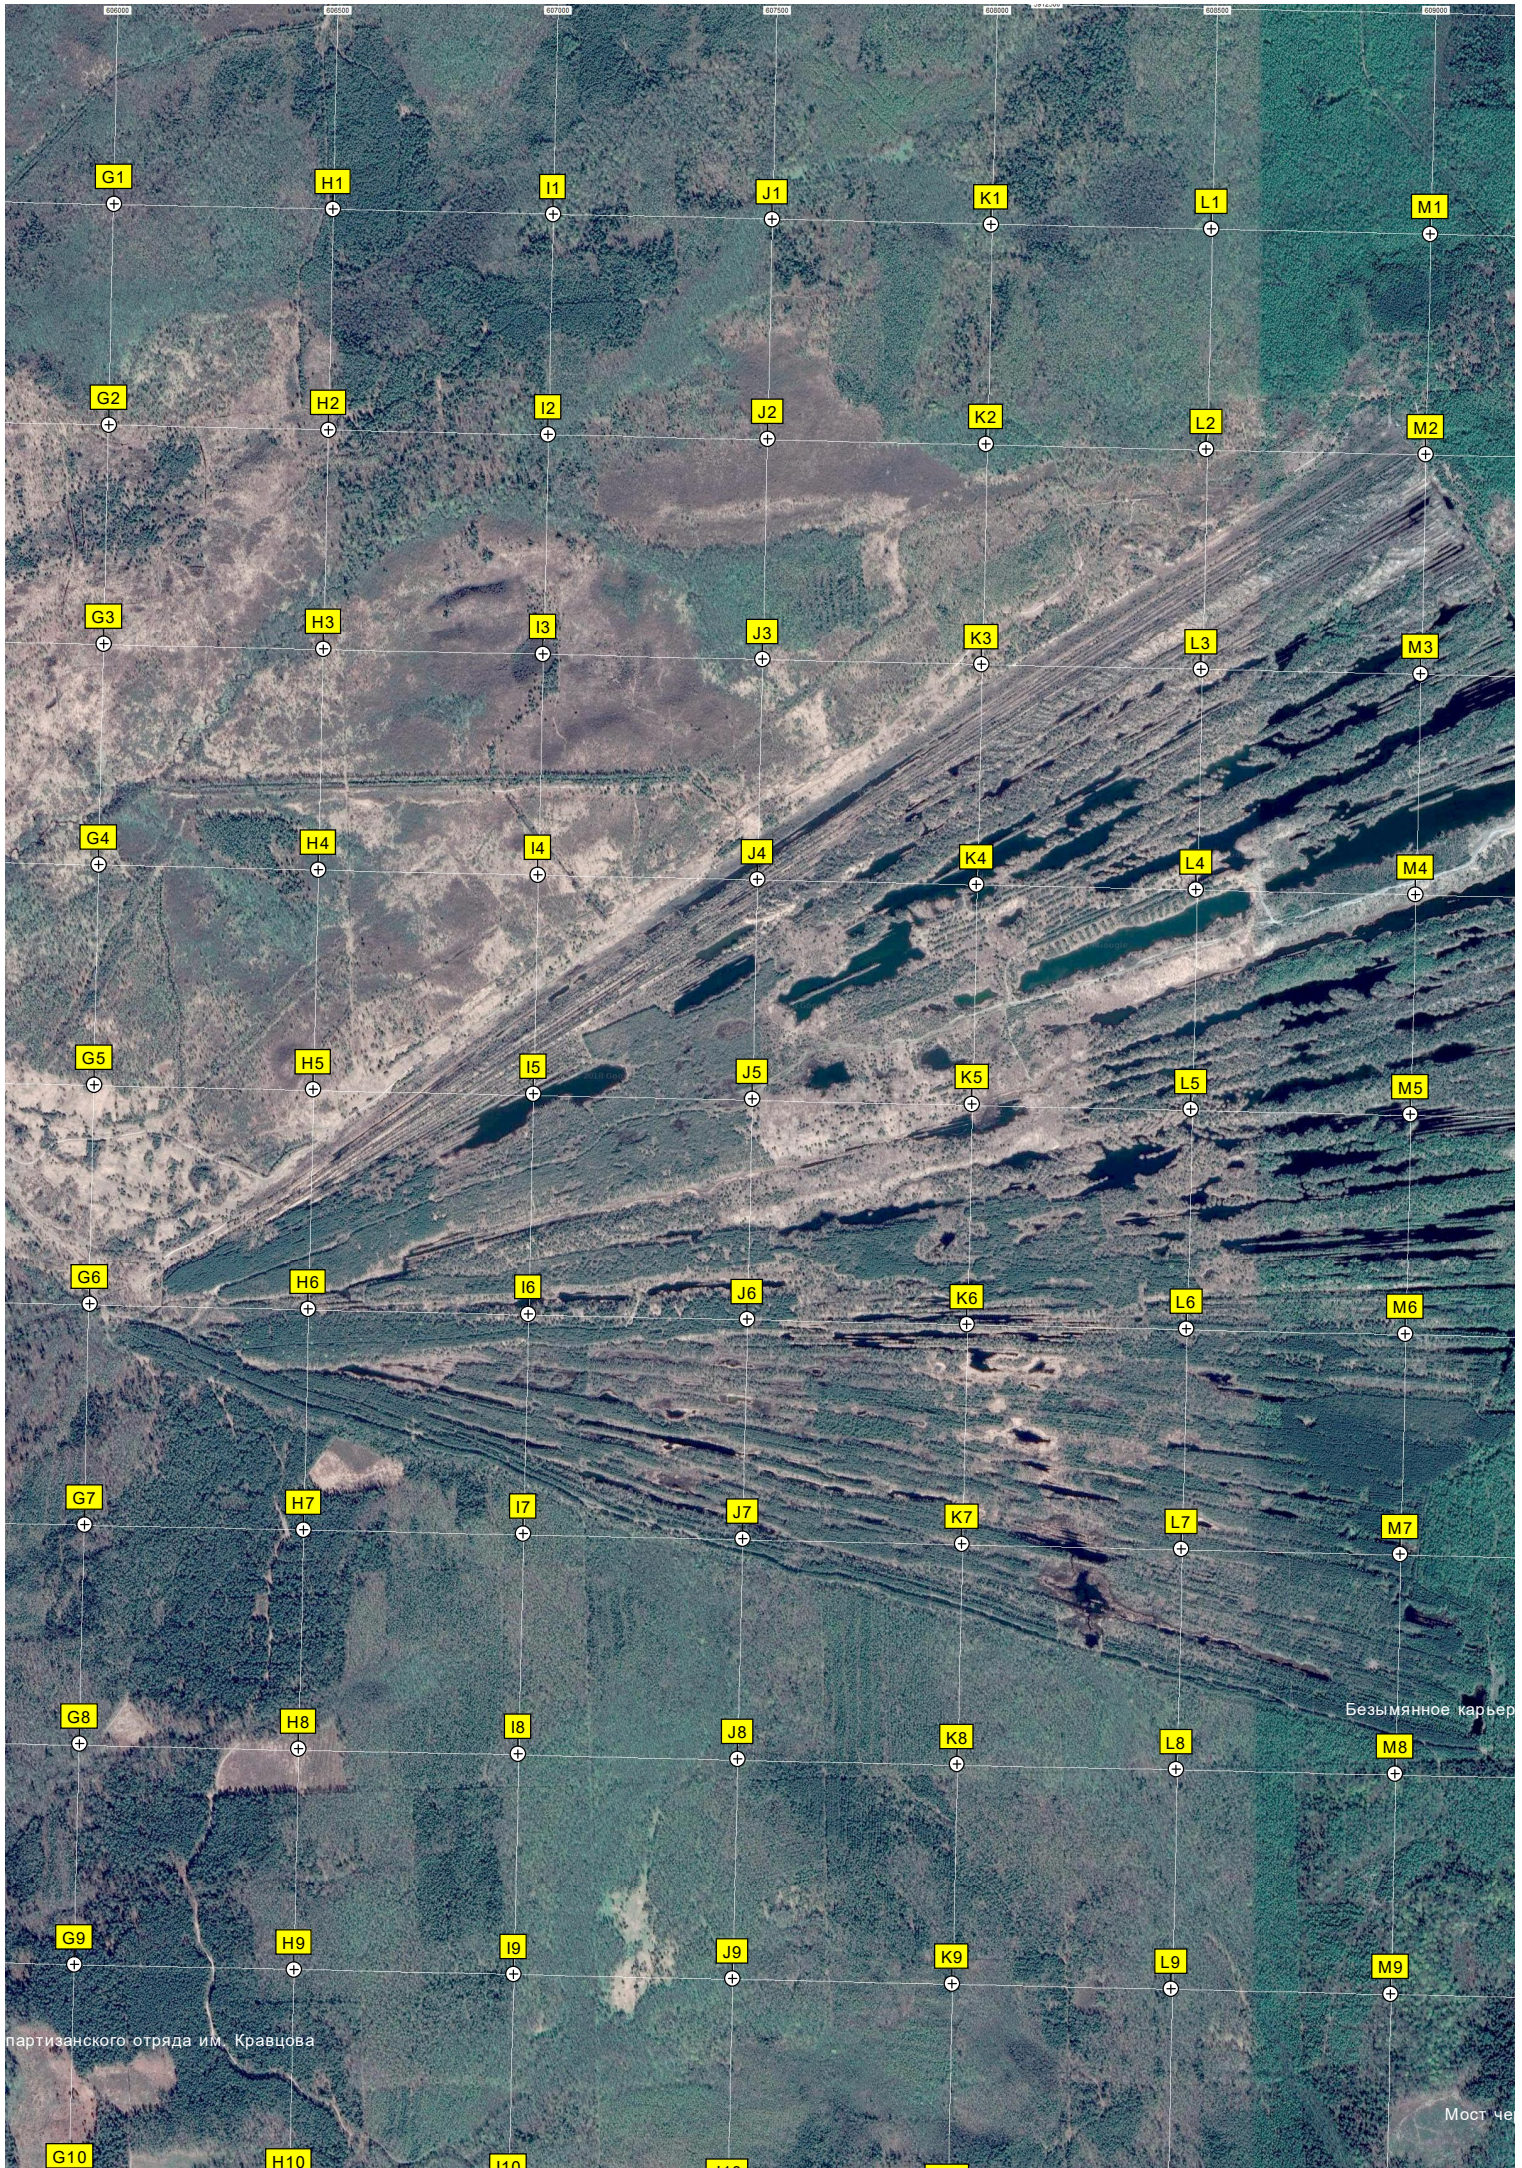

Урочище Берёзовое болото

Здание вокзала станции Козелькино

Козелькино

ж/д. станция Козелькино

Стоение

Стоянка

G1

H1

Вышка сотовой связи «Центр Телеком»

ное озеро

рез реку Велью