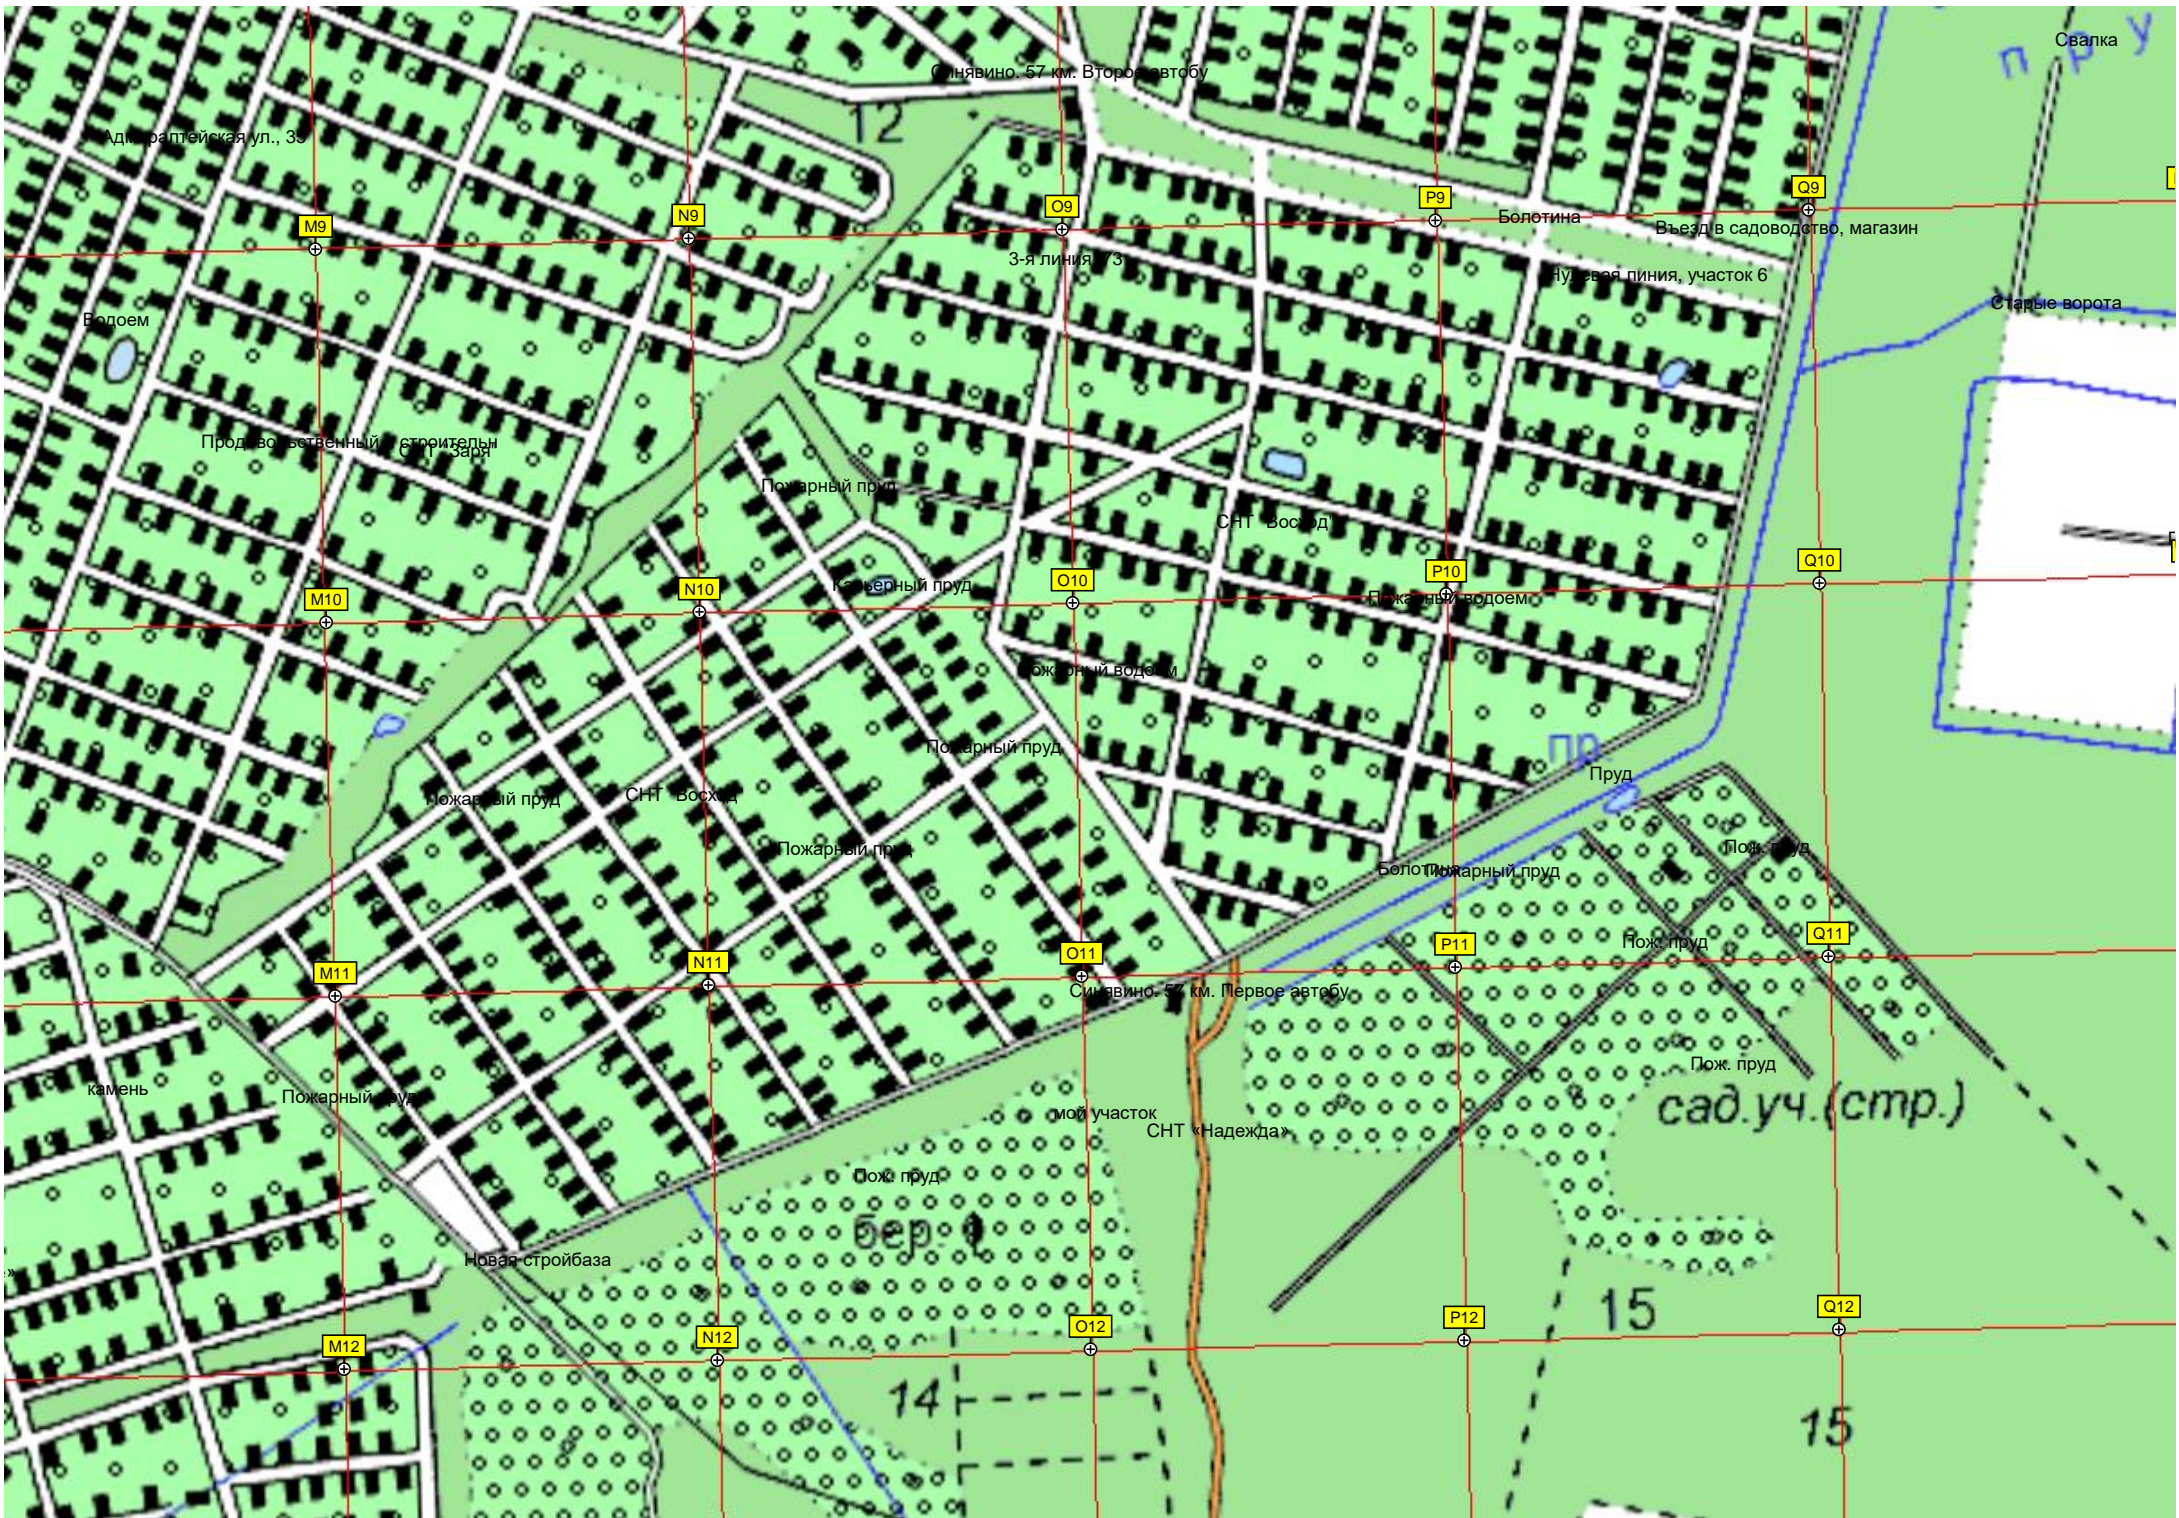

Могилы неизвестных солдат

Княжеский замок

Воснесенские захоронение

СНТ "Восход-5"

4-ая зона

Правление и Магазин садаводства

СНТ "Мировец-3"

6-ая зона

Вышка связи

СНТ "Восход-Васильевское"

СНТ "Восход-6"

7-ая зона

8-ая зона

9-ая зона, 17 дворов, 45

Правление садаводства, магазин

Адм. раптейская ул., 35