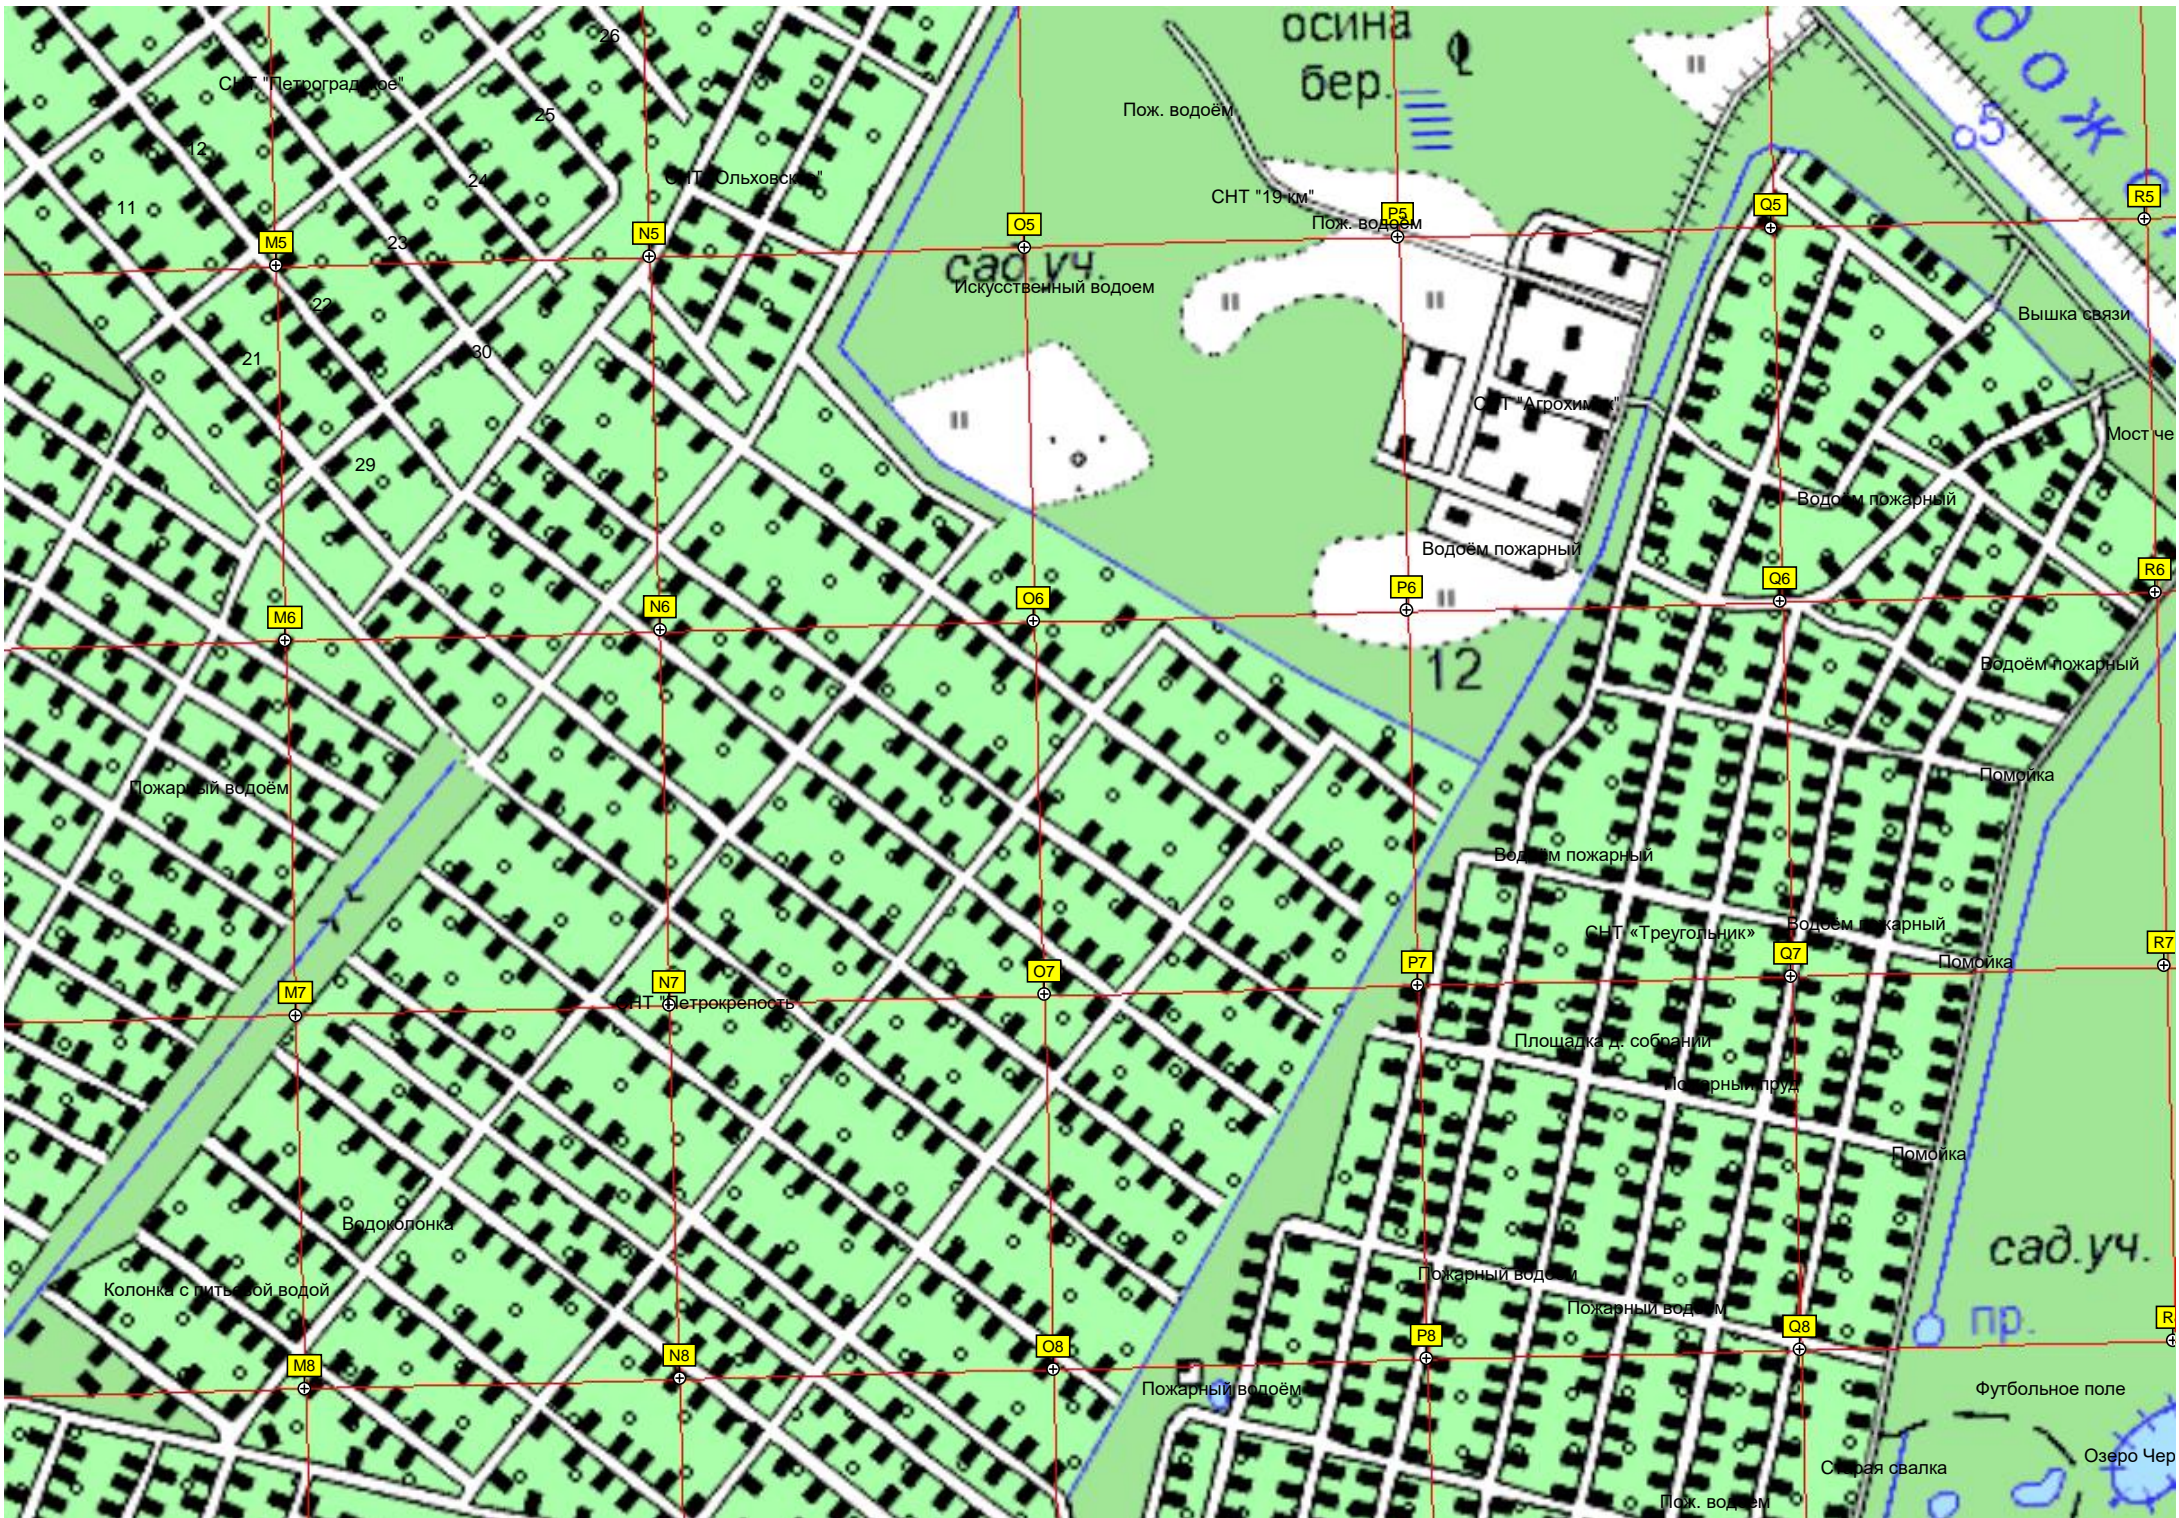

СТВО

Воино

лод. гар.

Лодочная станция

гар.

пам.

Мостик через Староладожский ка

Строительный магазин