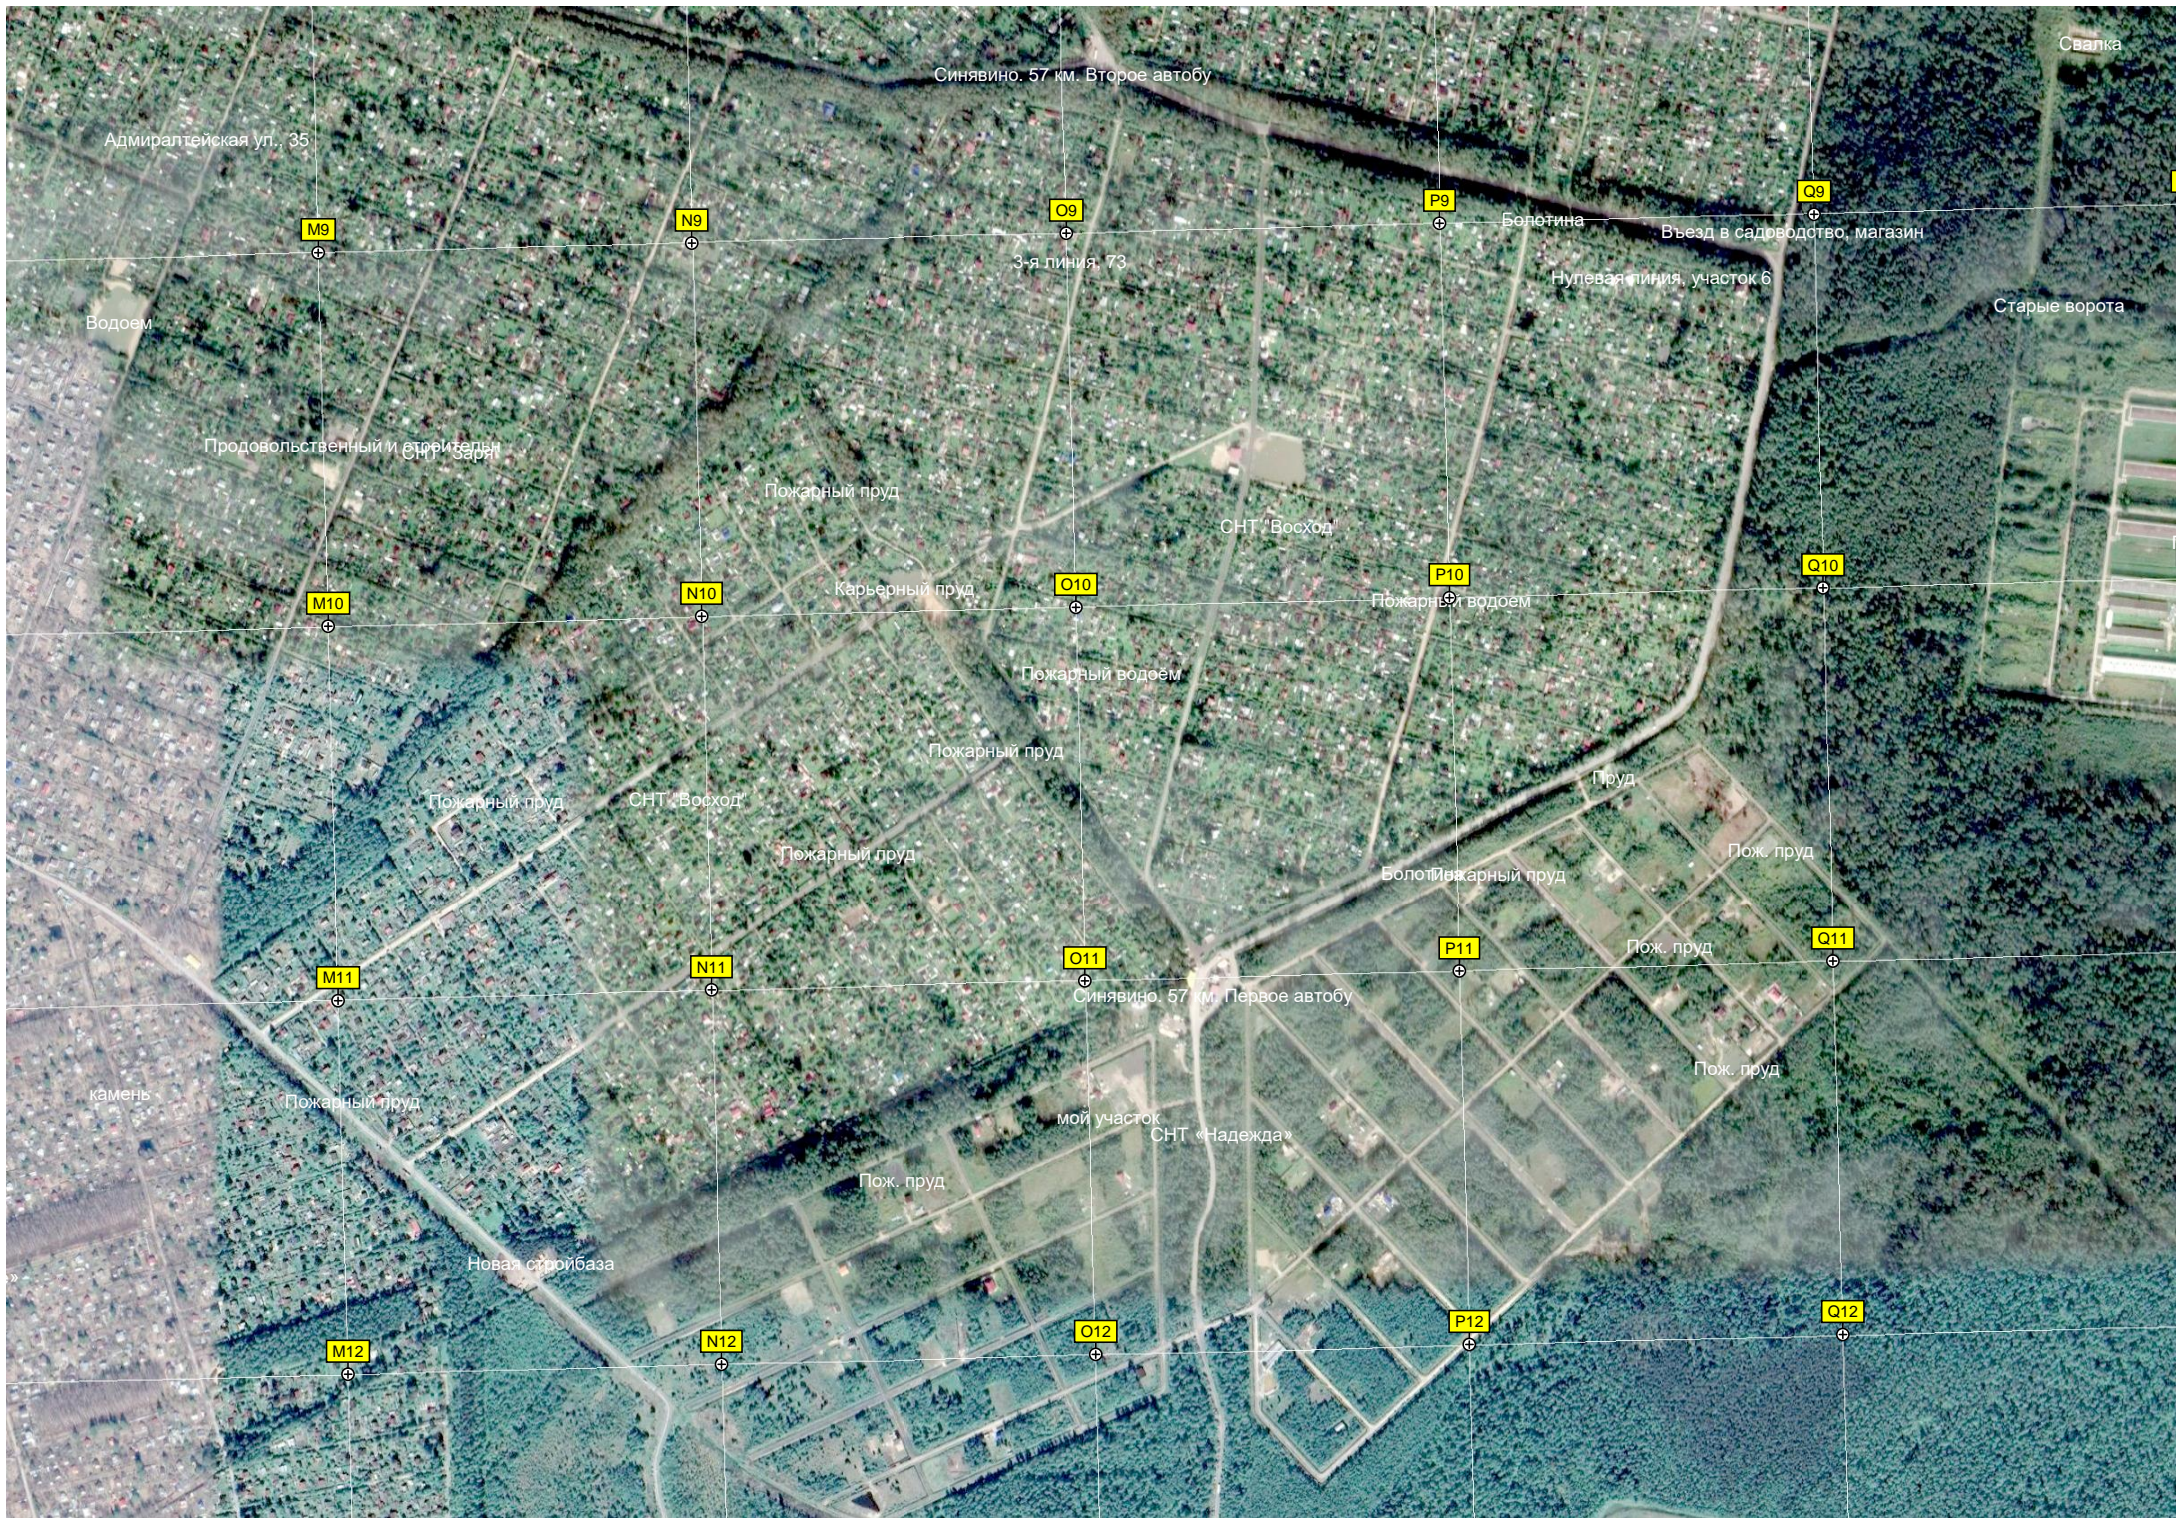

Княжеский замок

Воинские захоронение

СНТ "Восход-5"

4-ая зона

Правление и магазин садоводств

СНТ "Кировец-3"

6-ая зона

Вышка связи

СНТ "Восход-Василеостровское"

СНТ "Восход-6"

8-ая зона

9-ая зона, 17-я аллея, 45

7-ая зона

Правление садоводства, магазин

сток с нечистотами

Болото

Стела с двуплывым орлом

Свалка куриного помета

ул. Староладожская д. 10

Памятник погибшим односельчанам

Назия

Рыночная ул. 7

Базовая станция

Рыбачья ул. 8