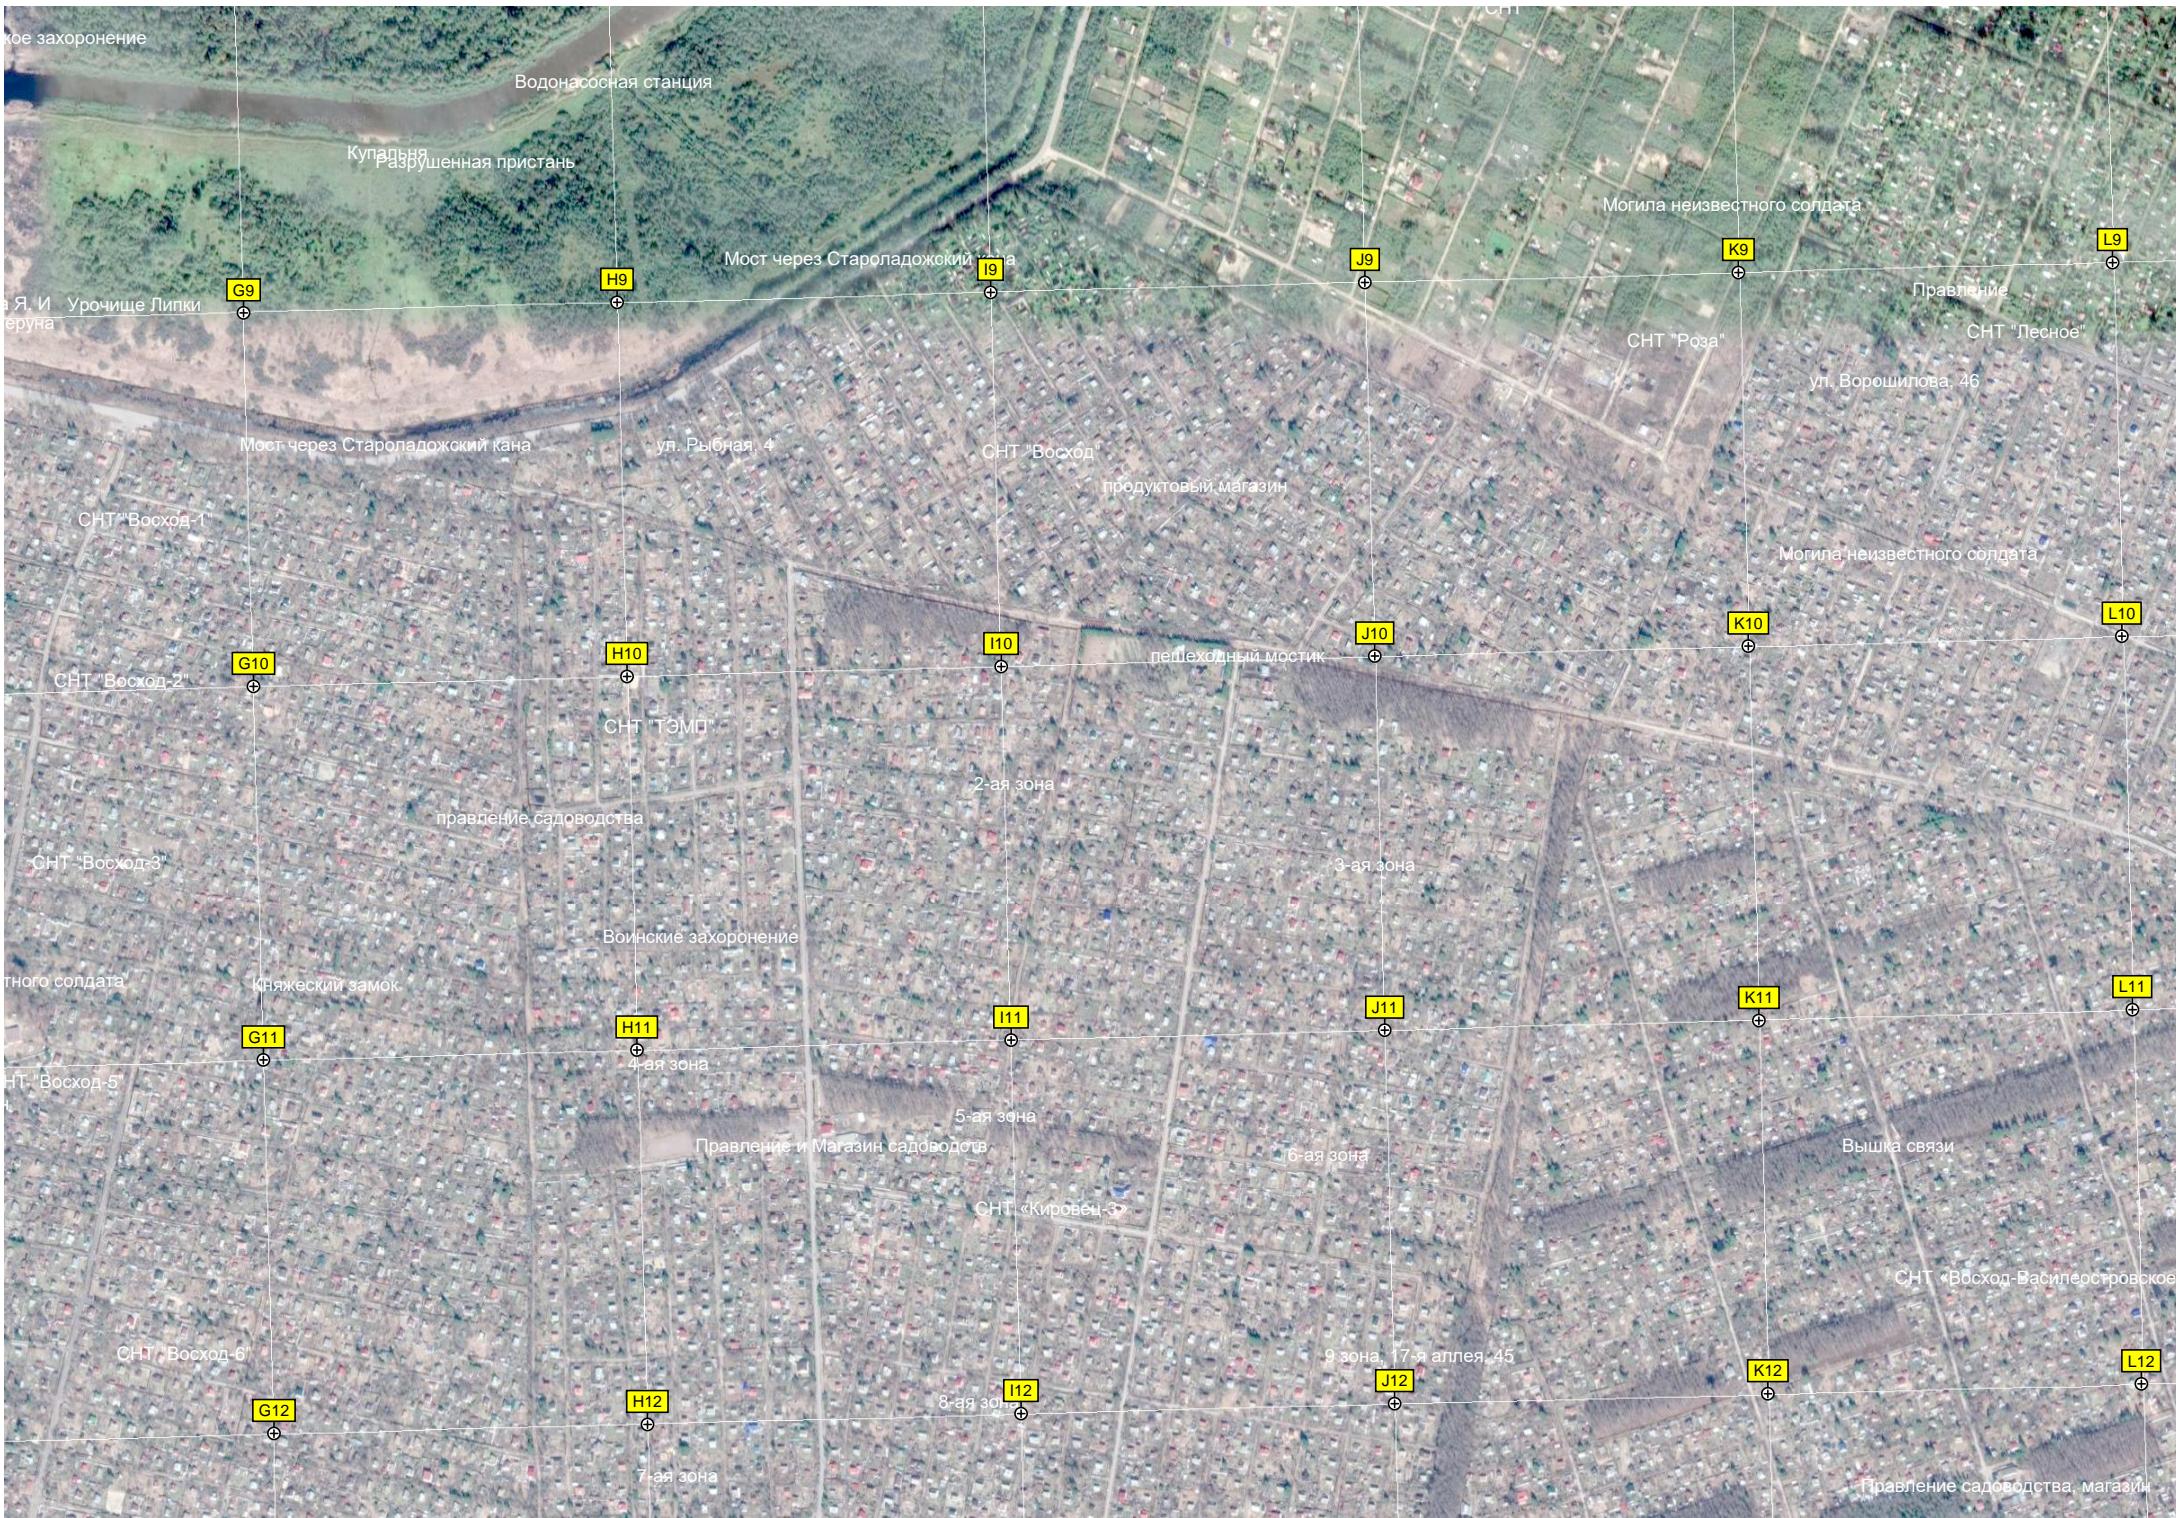

кое захоронение

Водонасосная станция

Кульдяня
Разрушенная пристань

Мост через Староладожский кана

Могила неизвестного солдата

а Я. И
Урочище Липки
еруна

Мост через Староладожский кана

ул. Рыбная, 4

СНТ "Восход"

продуктовый магазин

СНТ "Роза"

Правление

СНТ "Лесное"

ул. Ворошилова, 46

Могила неизвестного солдата

СНТ "Восход-1"

СНТ "Восход-2"

СНТ "ТЭМП"

правление садоводства

2-ая зона

3-ая зона

тного солдата

Княжеский замок

Воинские захоронение

СНТ "Восход-5"

4-ая зона

Правление и магазин садоводств

СНТ "Кировец-3"

6-ая зона

Вышка связи

СНТ "Восход-Василеостровское"

СНТ "Восход-6"

8-ая зона

9-ая зона, 17-я аллея, 45

7-ая зона

Правление садоводства, магазин