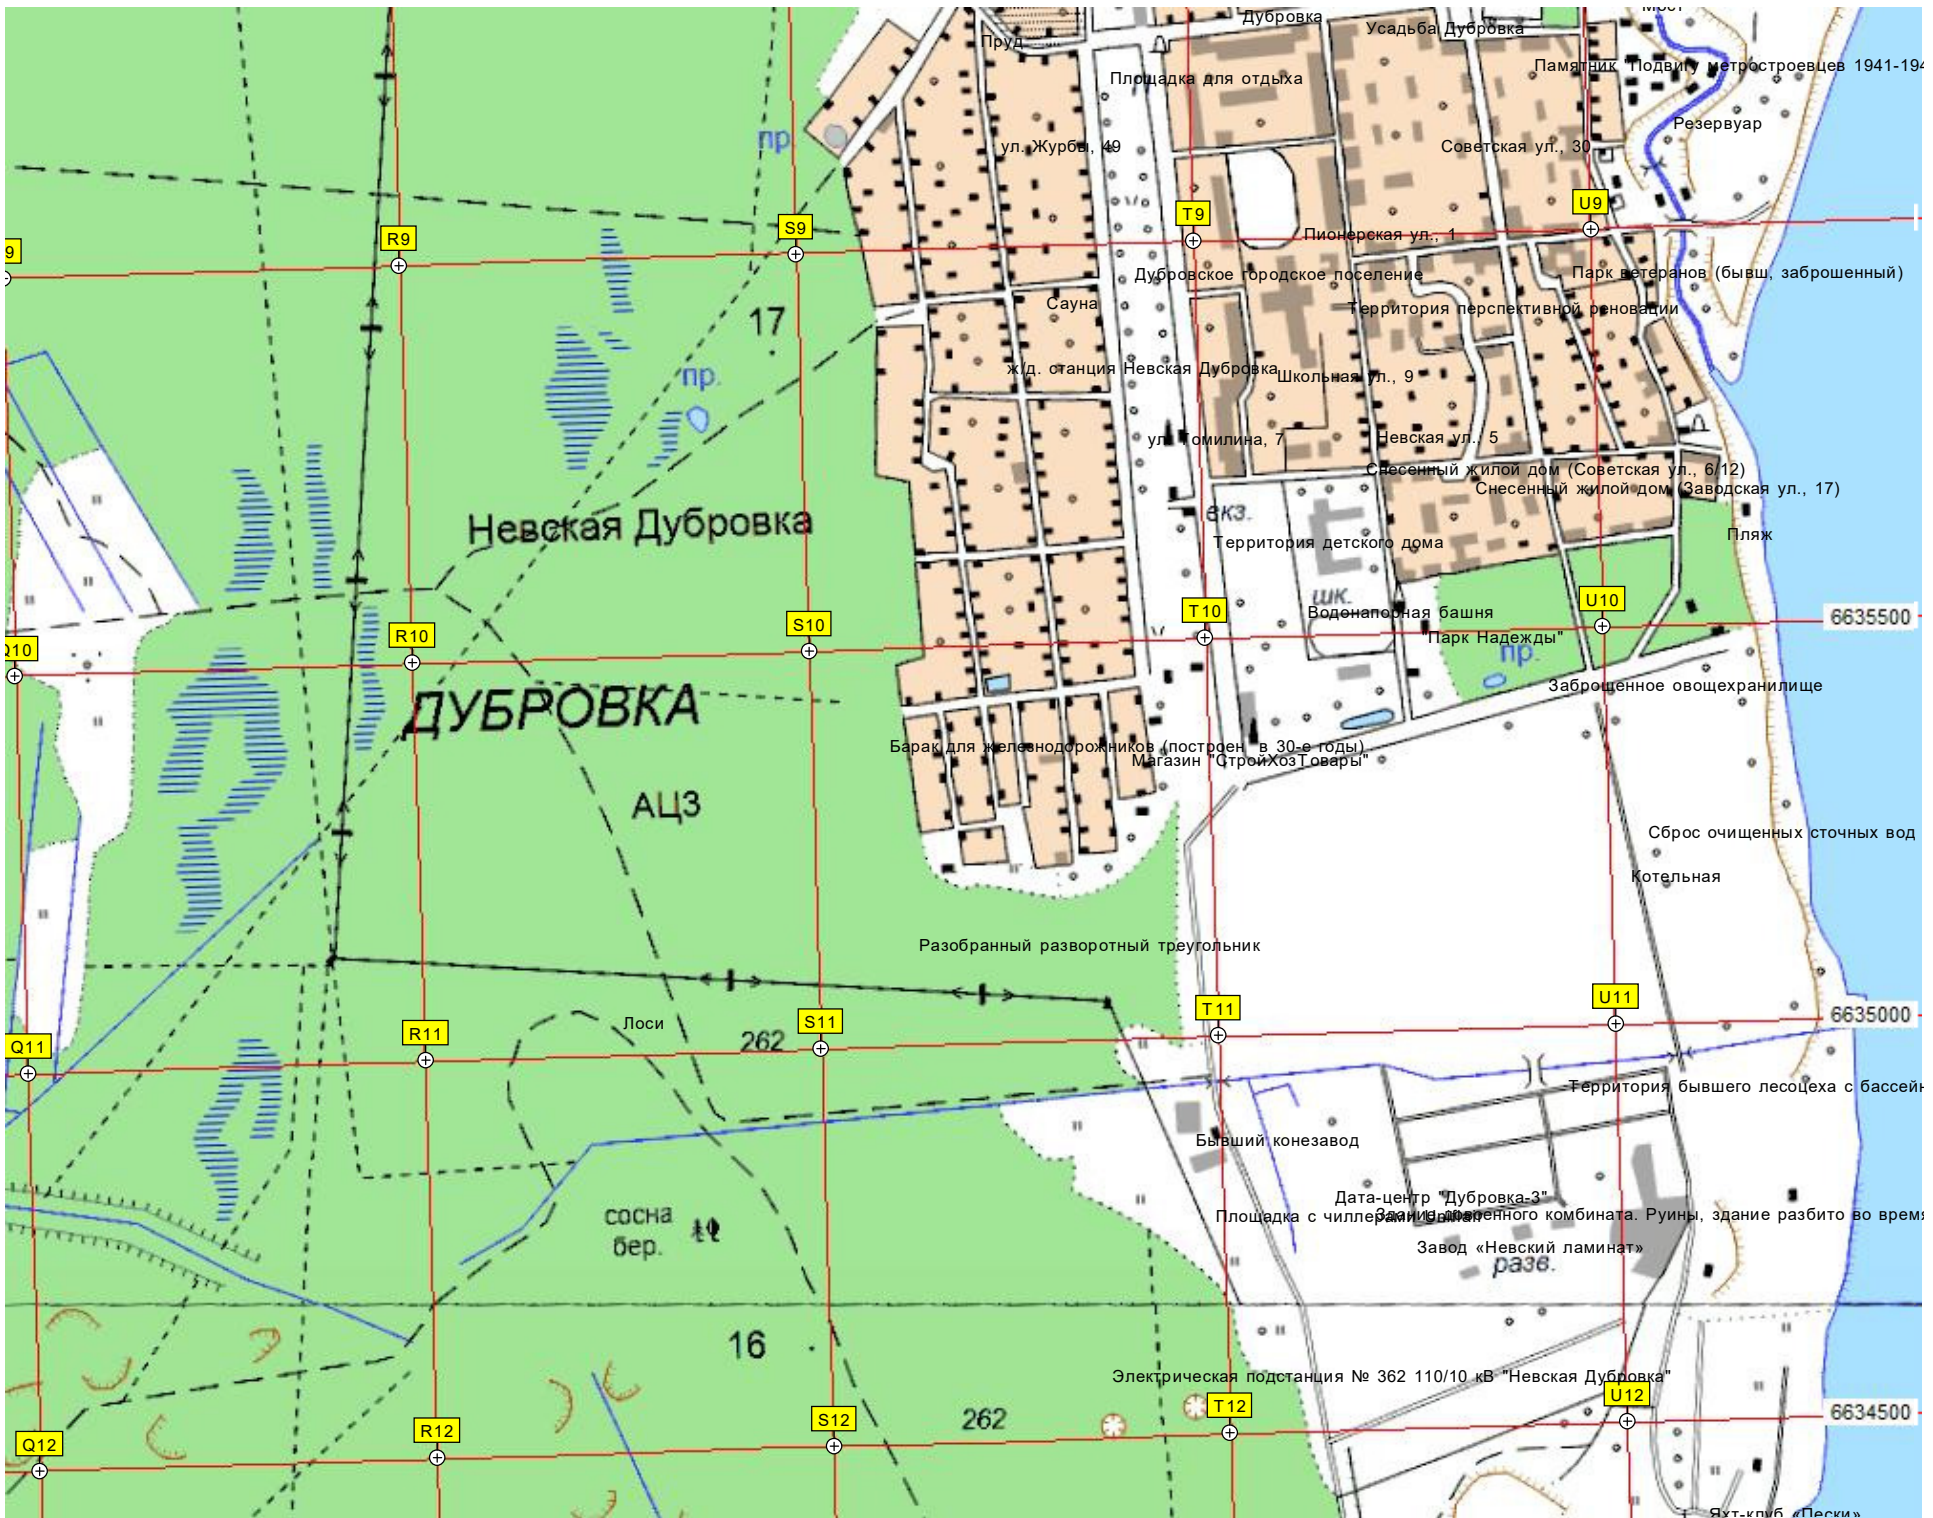

69

70

Болото

22

69

70

22

71

Невская Дубровка

ДУБРОВКА

АЦЗ

Лося

сосна бер.

16

262

Разобраный разворотный треугольник