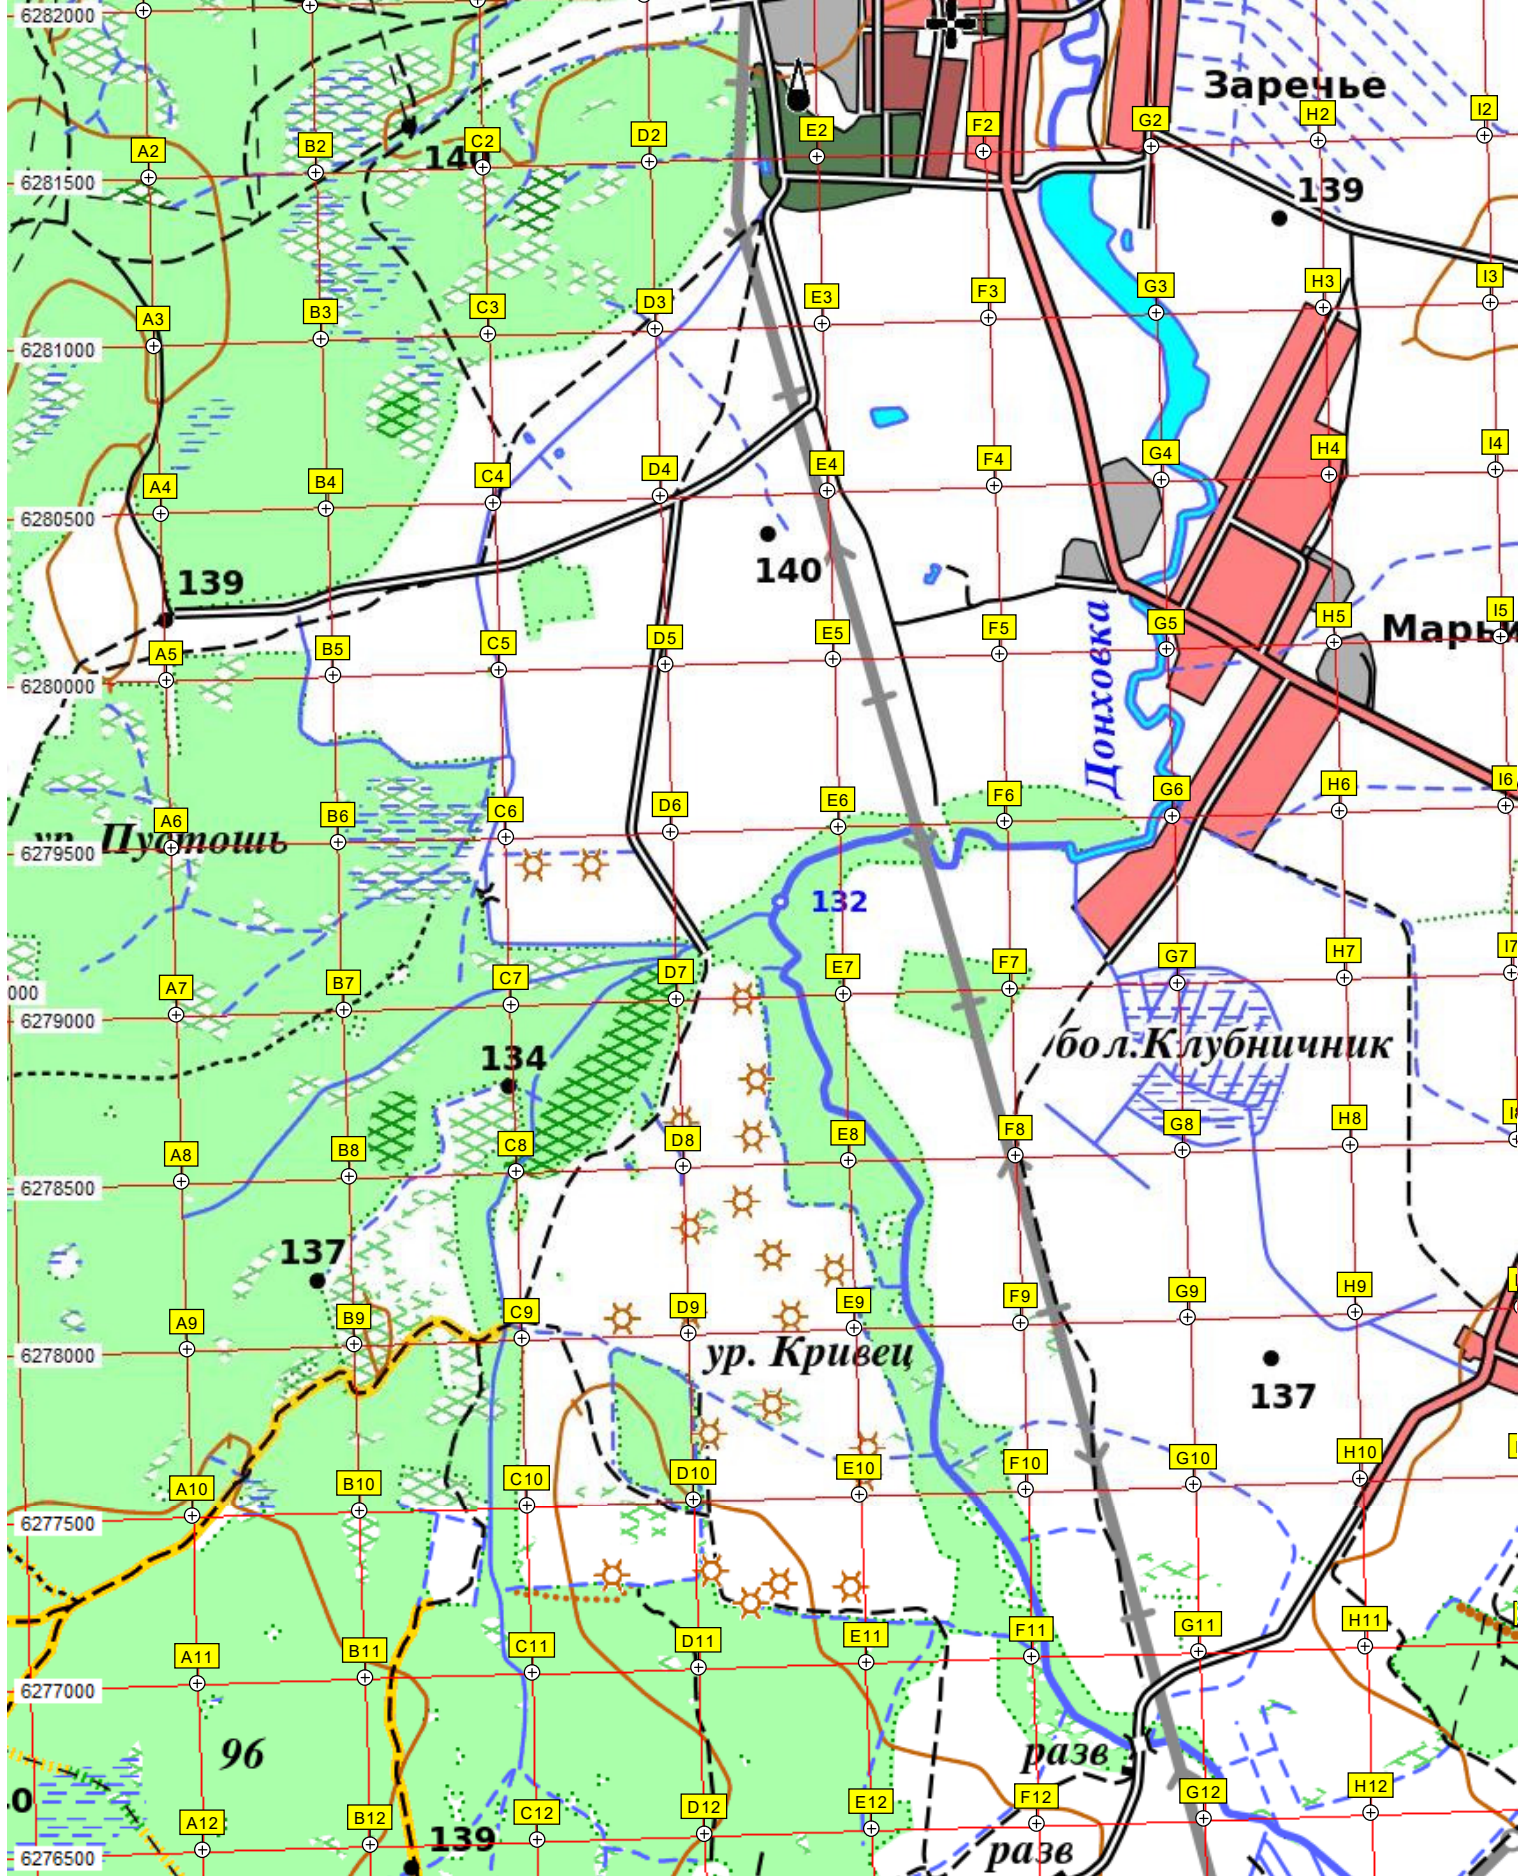

363500 364000 364500 365000 365500 366000 366500 367000 367500

6282500

Дубровка

Заречье

Марья

Пустошь

бол. Клубничник

ур. Кривец

разв
разв

139 140 132 134 137 137 96 139

Поречье

бол. Пантелеево

Ильинская обл.
Московская обл.

103

102

105

122

141

140

141

138

139

21

22