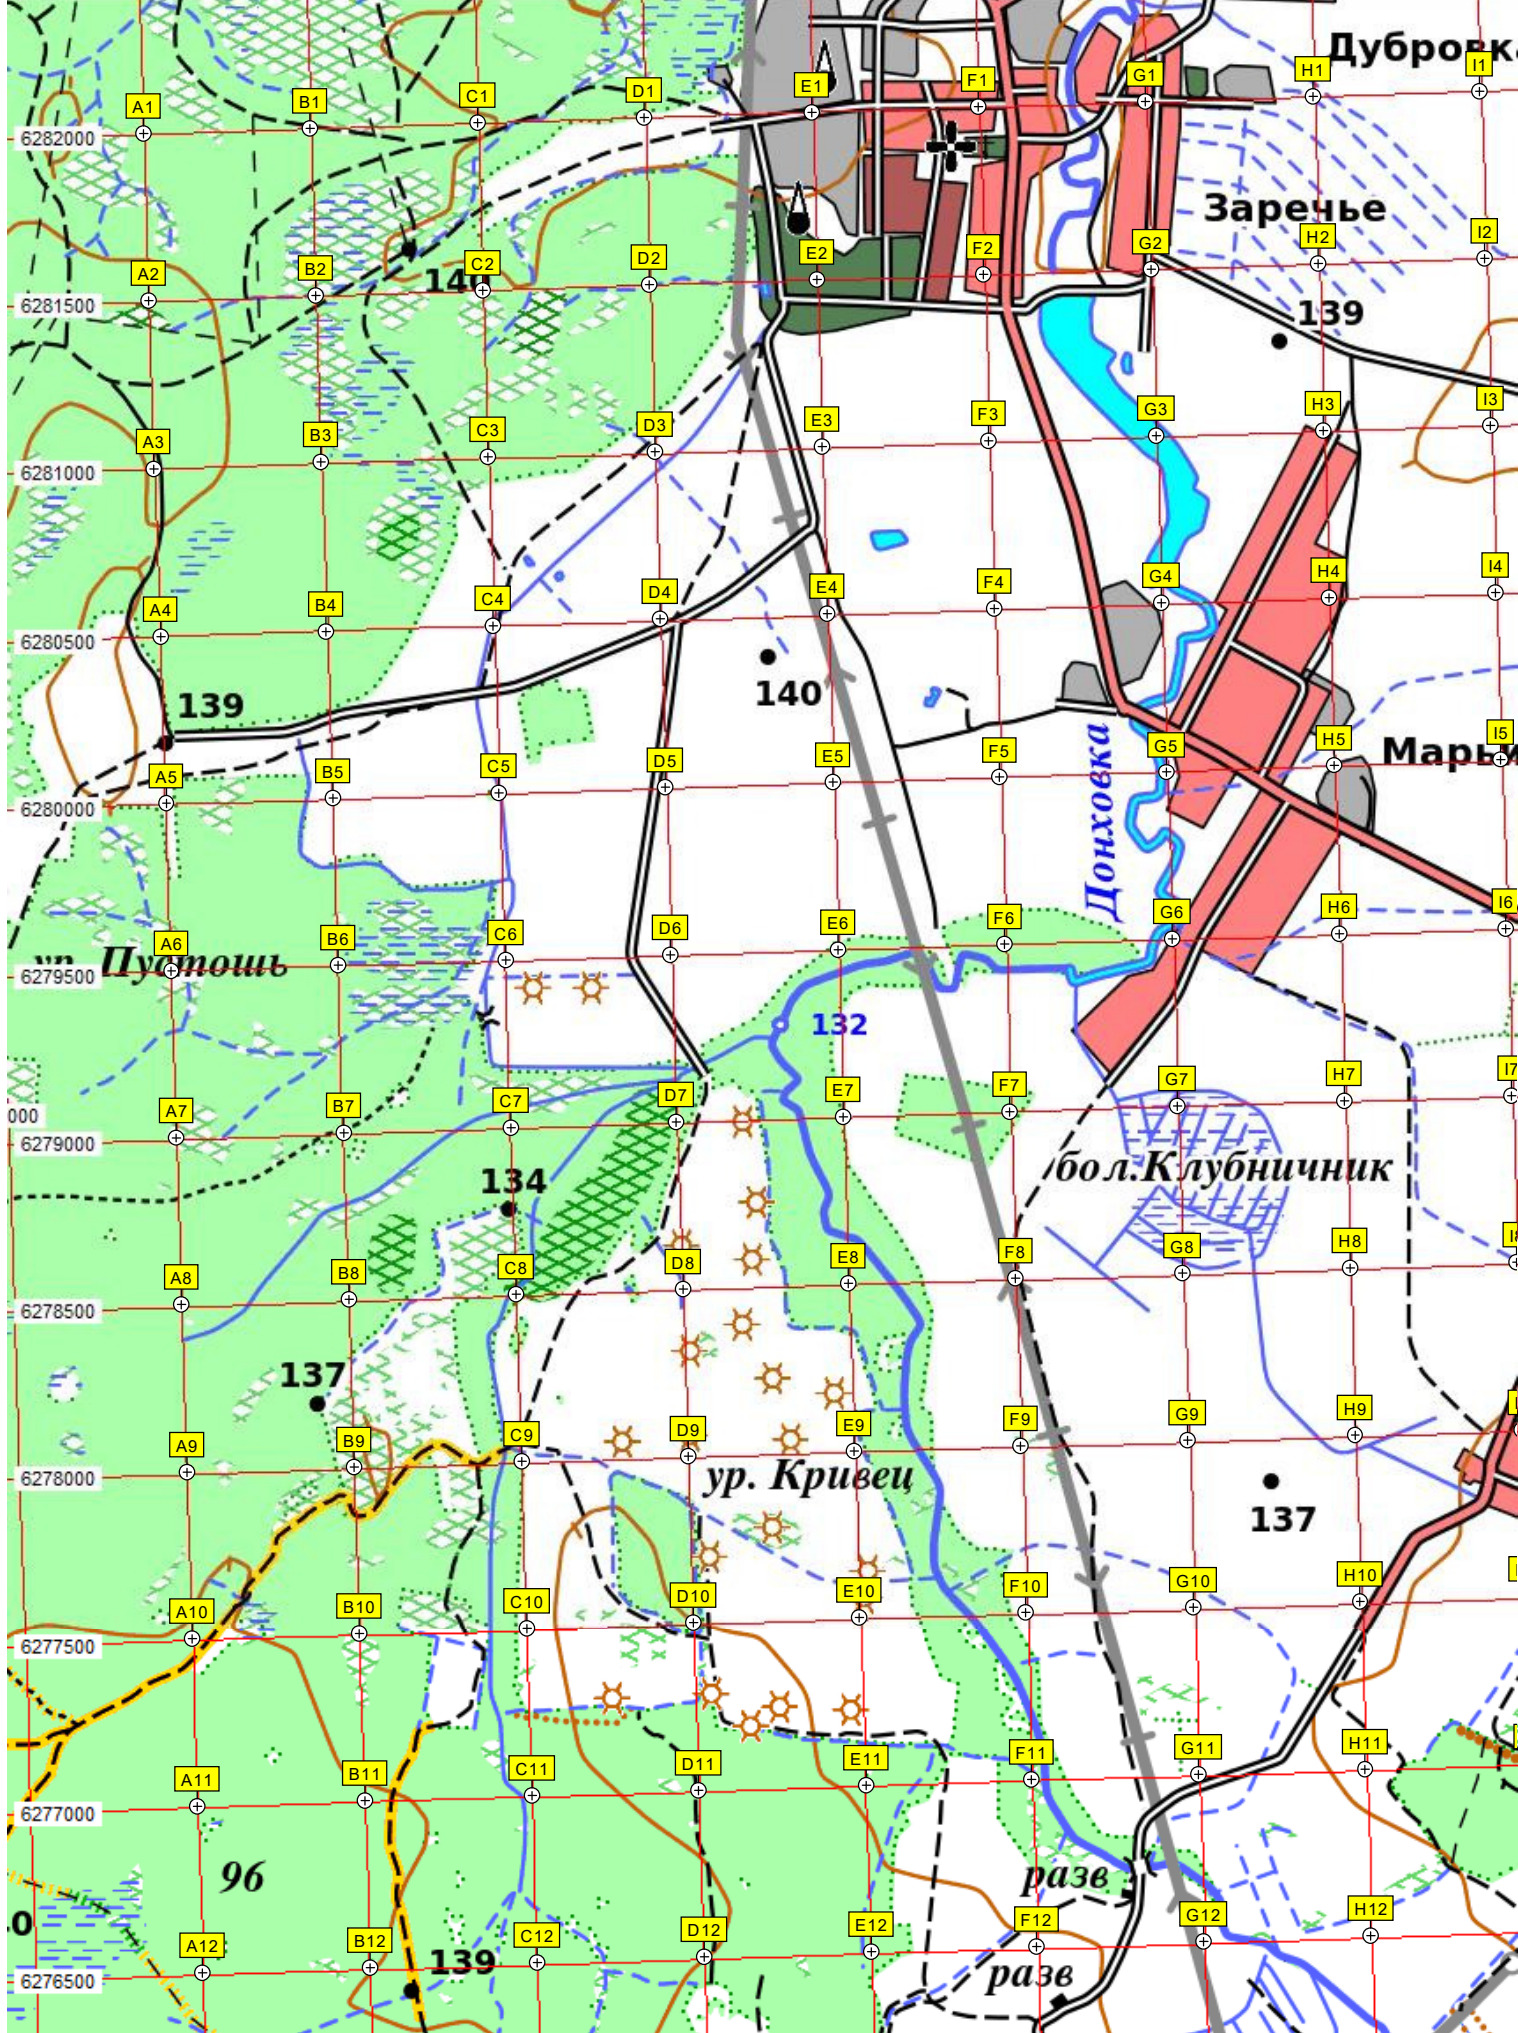

363500 364000 364500 365000 365500 366000 366500 367000 367500

6282500

Дубровка

Заречье

Марья

Пустошь

бол. Клубничник

ур. Кривец

разв
разв

139 140 132 134 137 137 96 139

Поречье

бол. Пантелеево

Ильинская обл.
Московская обл.

103

102

105

122

141

140

141

138

139

21

22

20

19

143

139

143

144

2

11