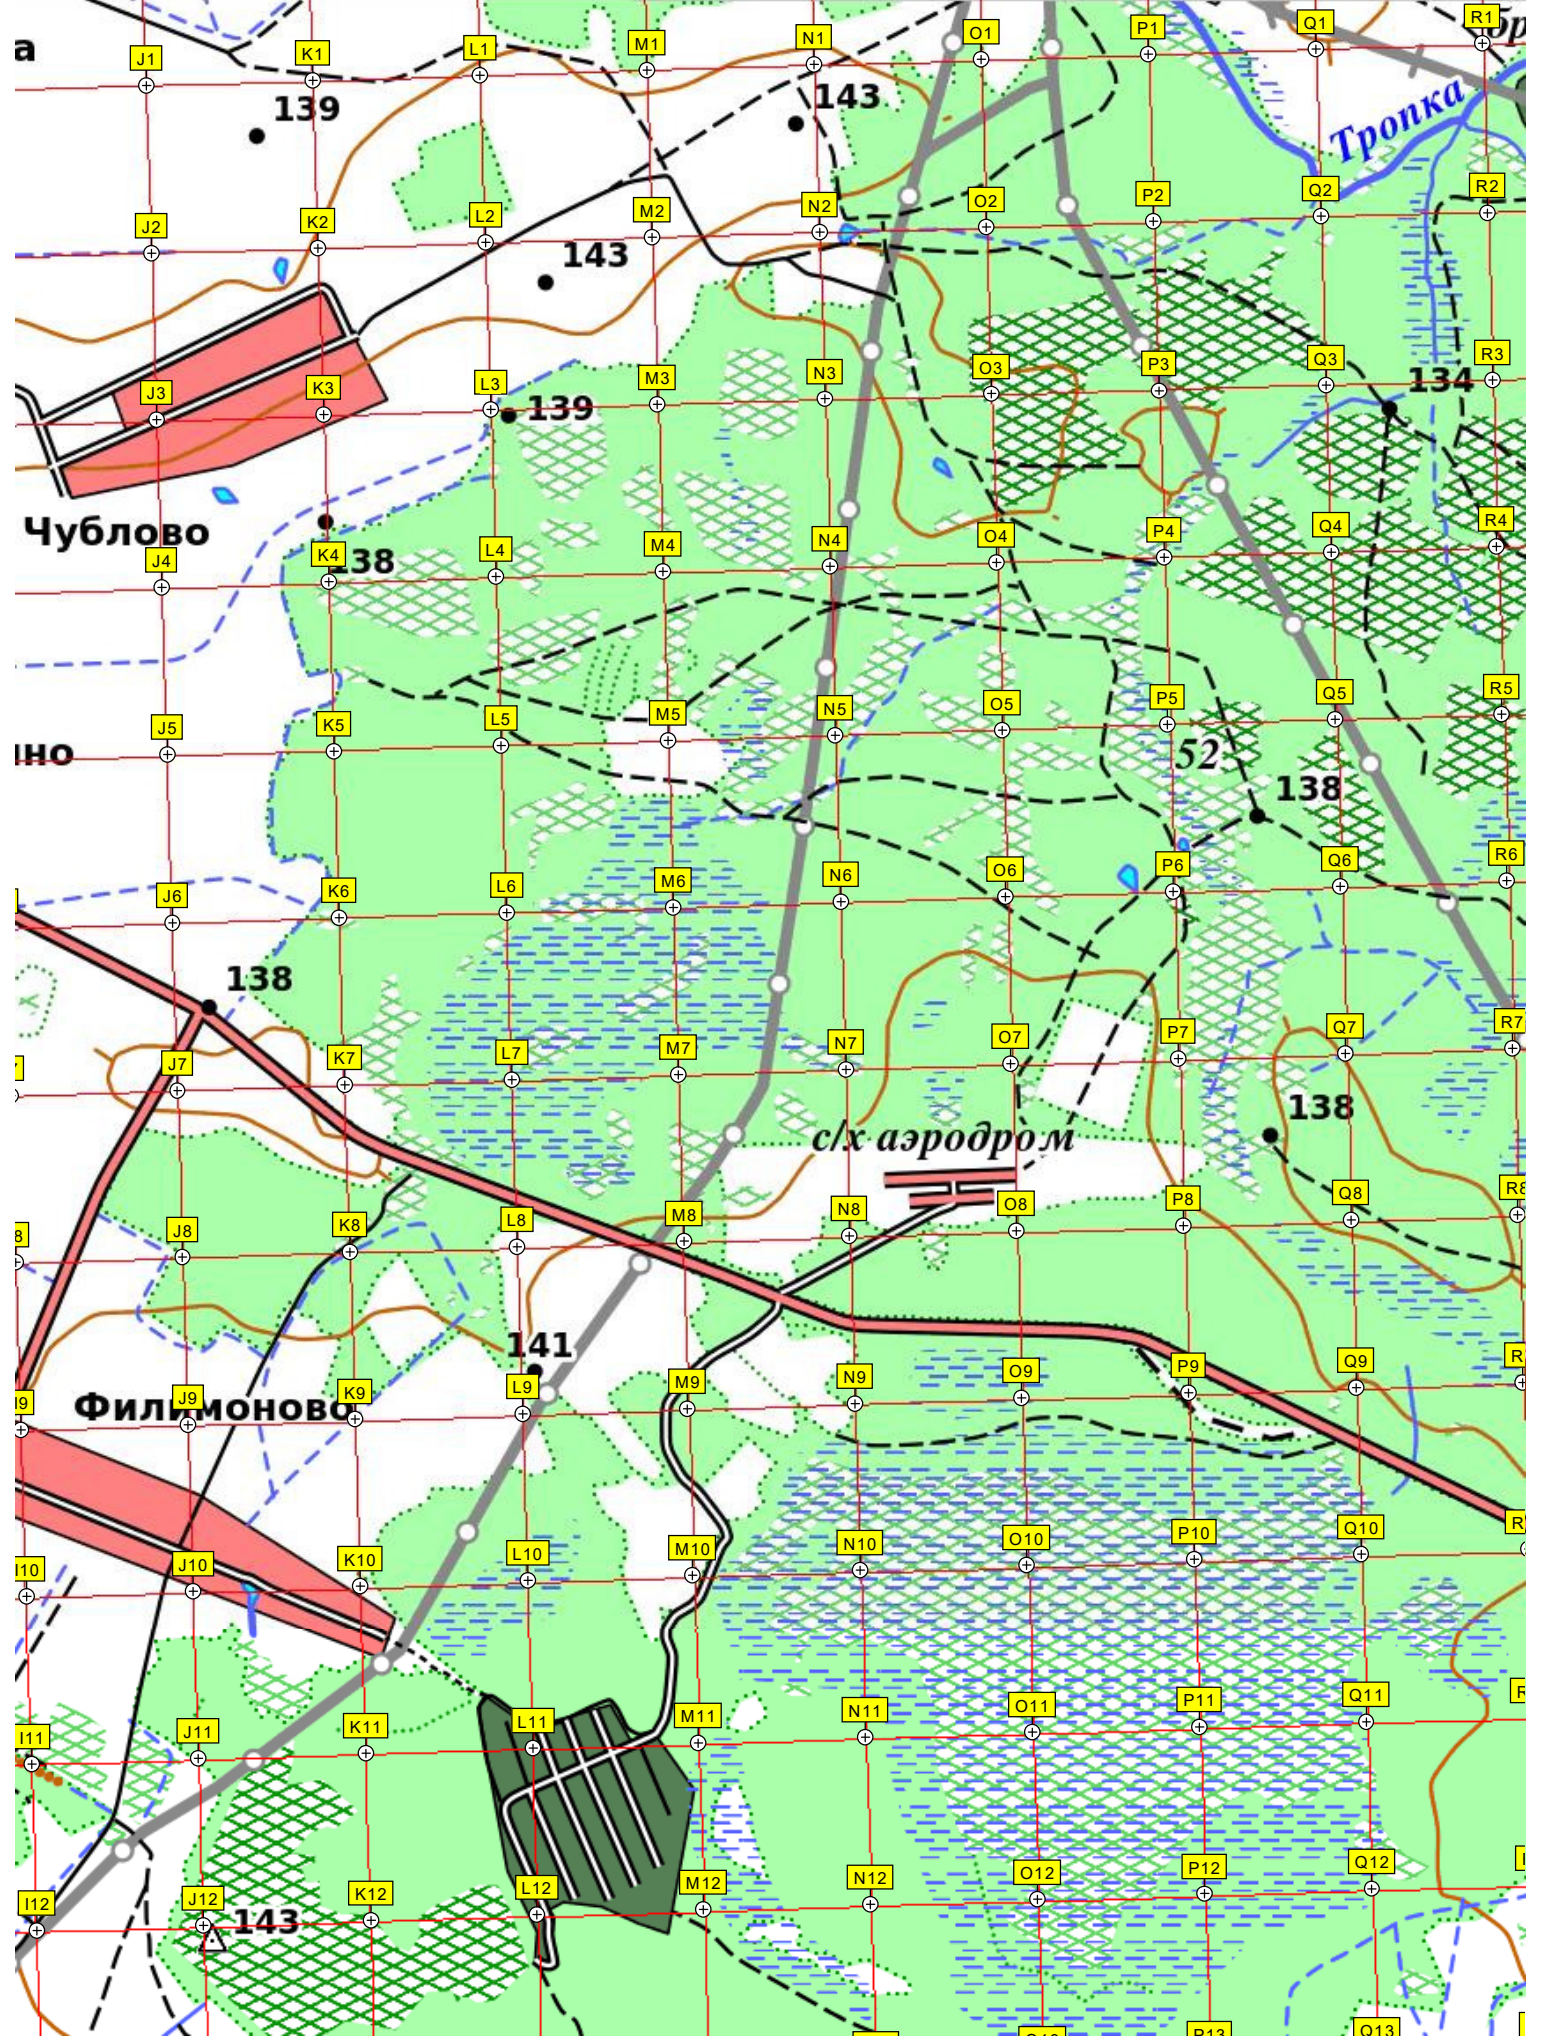

363500 364000 364500 365000 365500 366000 366500 367000 367500

6282500

Дубровка

Заречье

Марья

Пустошь

бол. Клубничник

ур. Кривец

разв
разв

139 140 132 134 137 137 96 139

Поречье

бол. Пантелеево

Ильинская обл.
Московская обл.

103

102

105

122

141

140

141

138

139

21

22

20

19

143

139

143

144

2

11