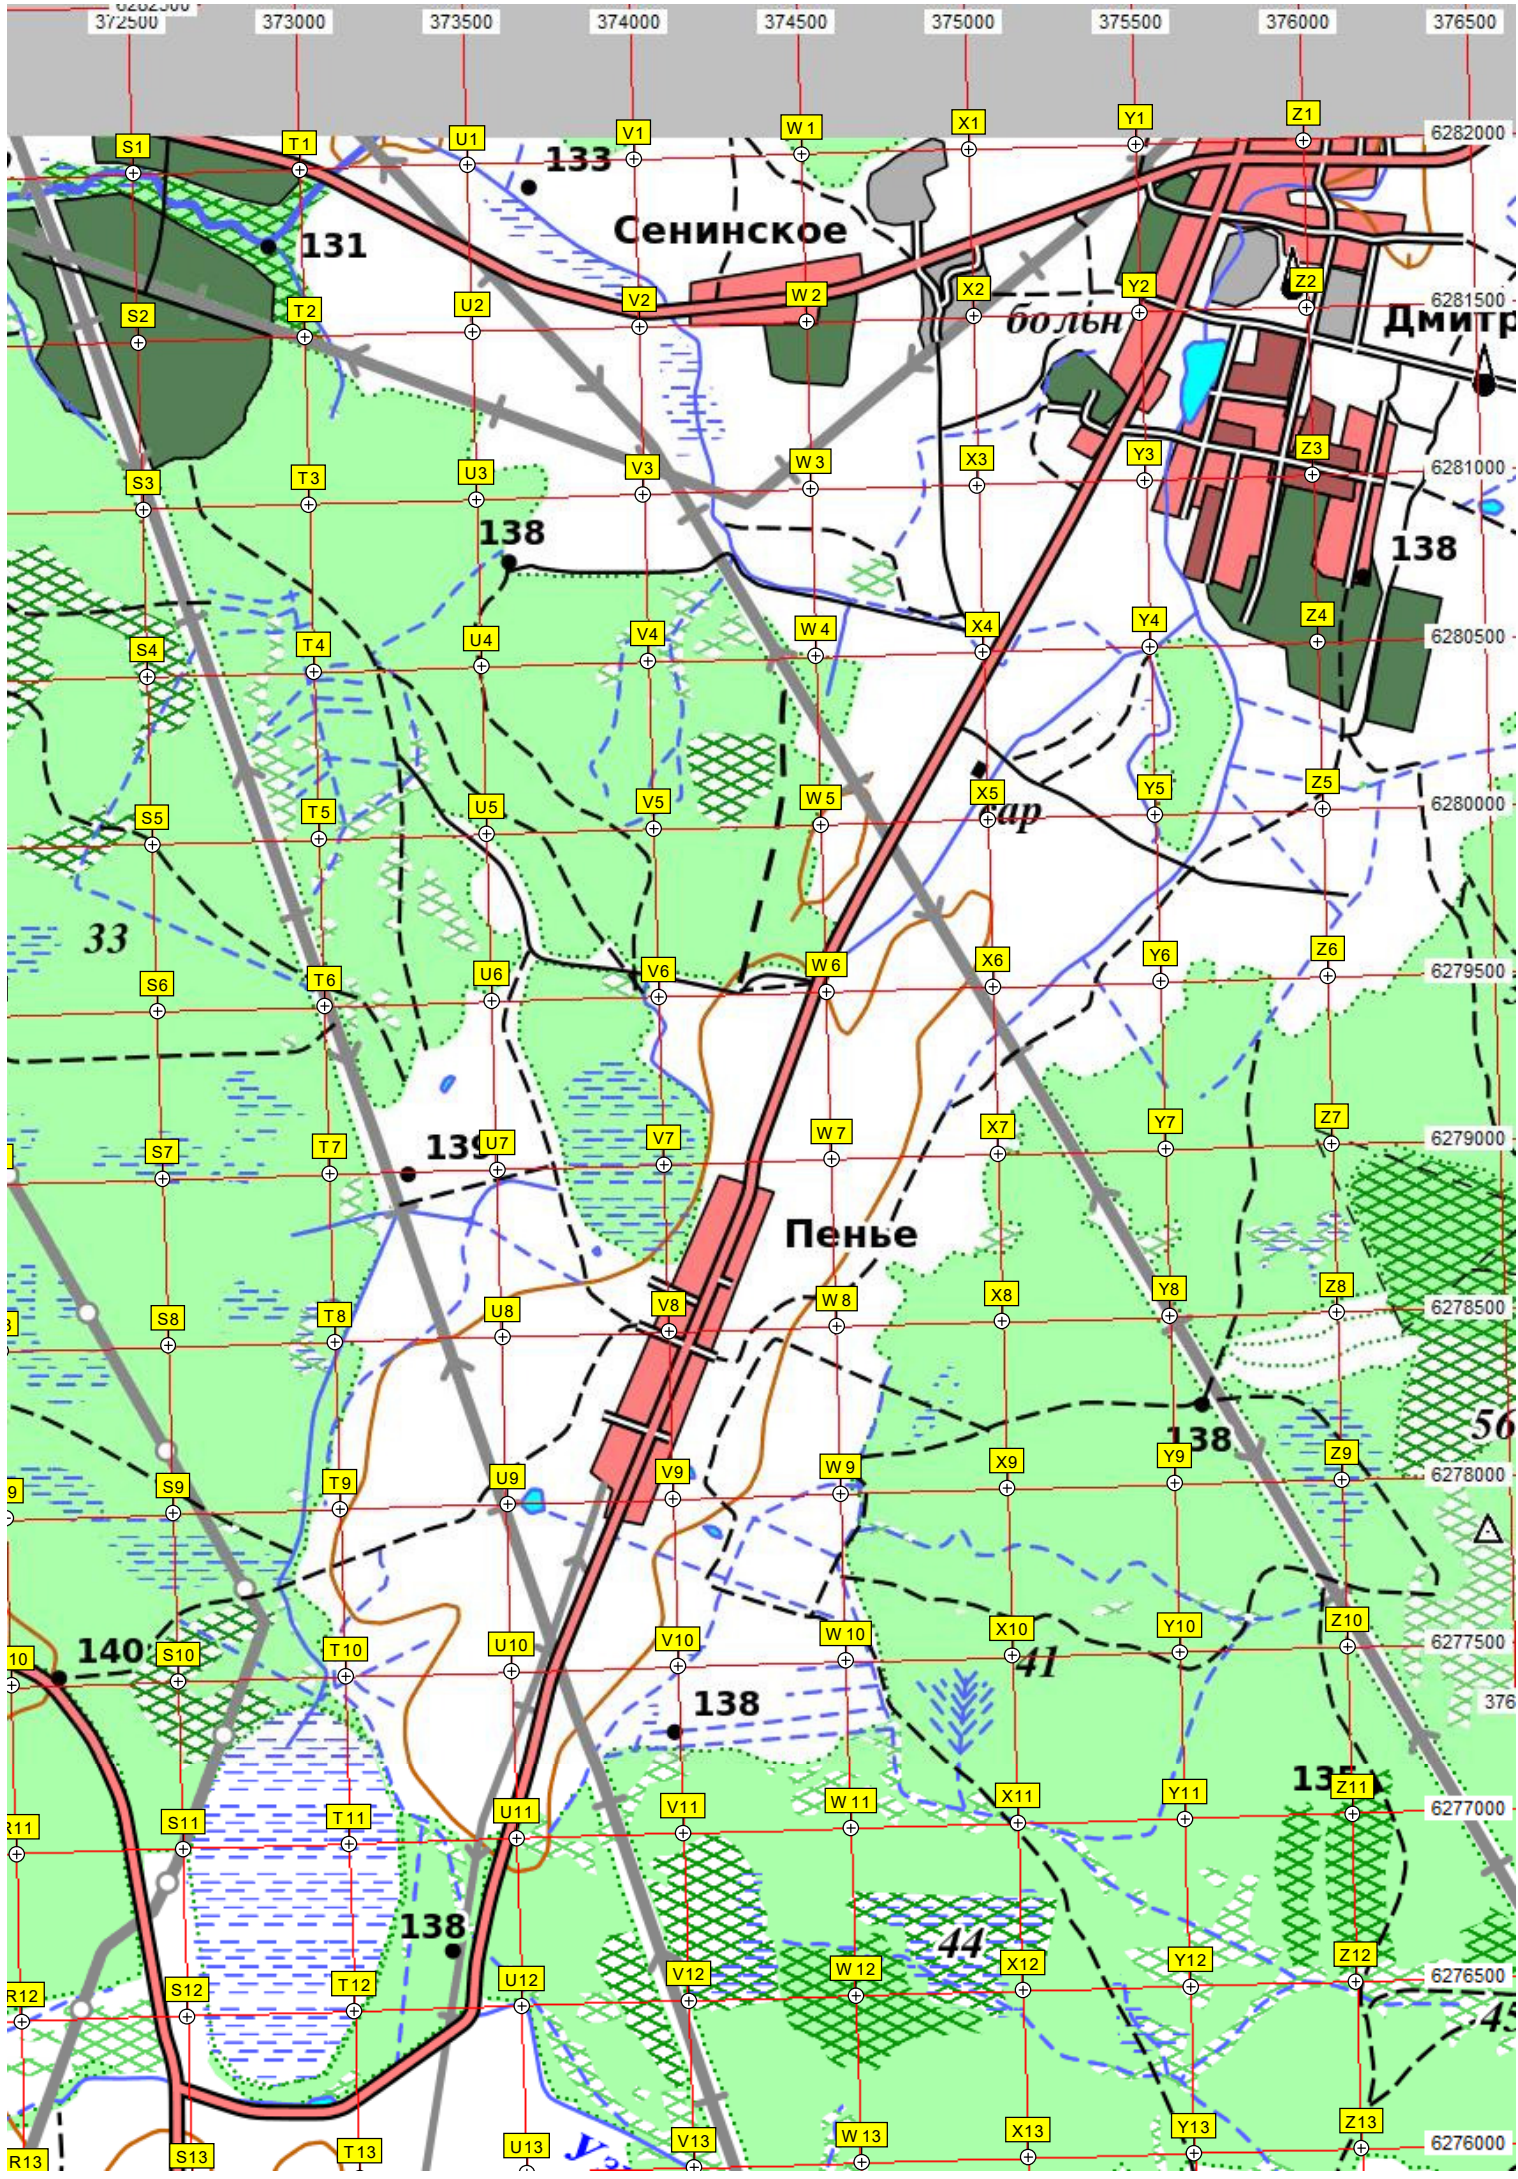

363500 364000 364500 365000 365500 366000 366500 367000 367500

6282500

Дубровка

Заречье

Марья

Пустошь

бол. Клубничник

ур. Кривец

разв
разв

139 140 132 134 137 137 96 139

Поречье

бол. Пантелеево

Ильинская обл.
Московская обл.

103

102

105

122

141

140

141

138

139

21

22

20

19

143

139

143

144

2

11