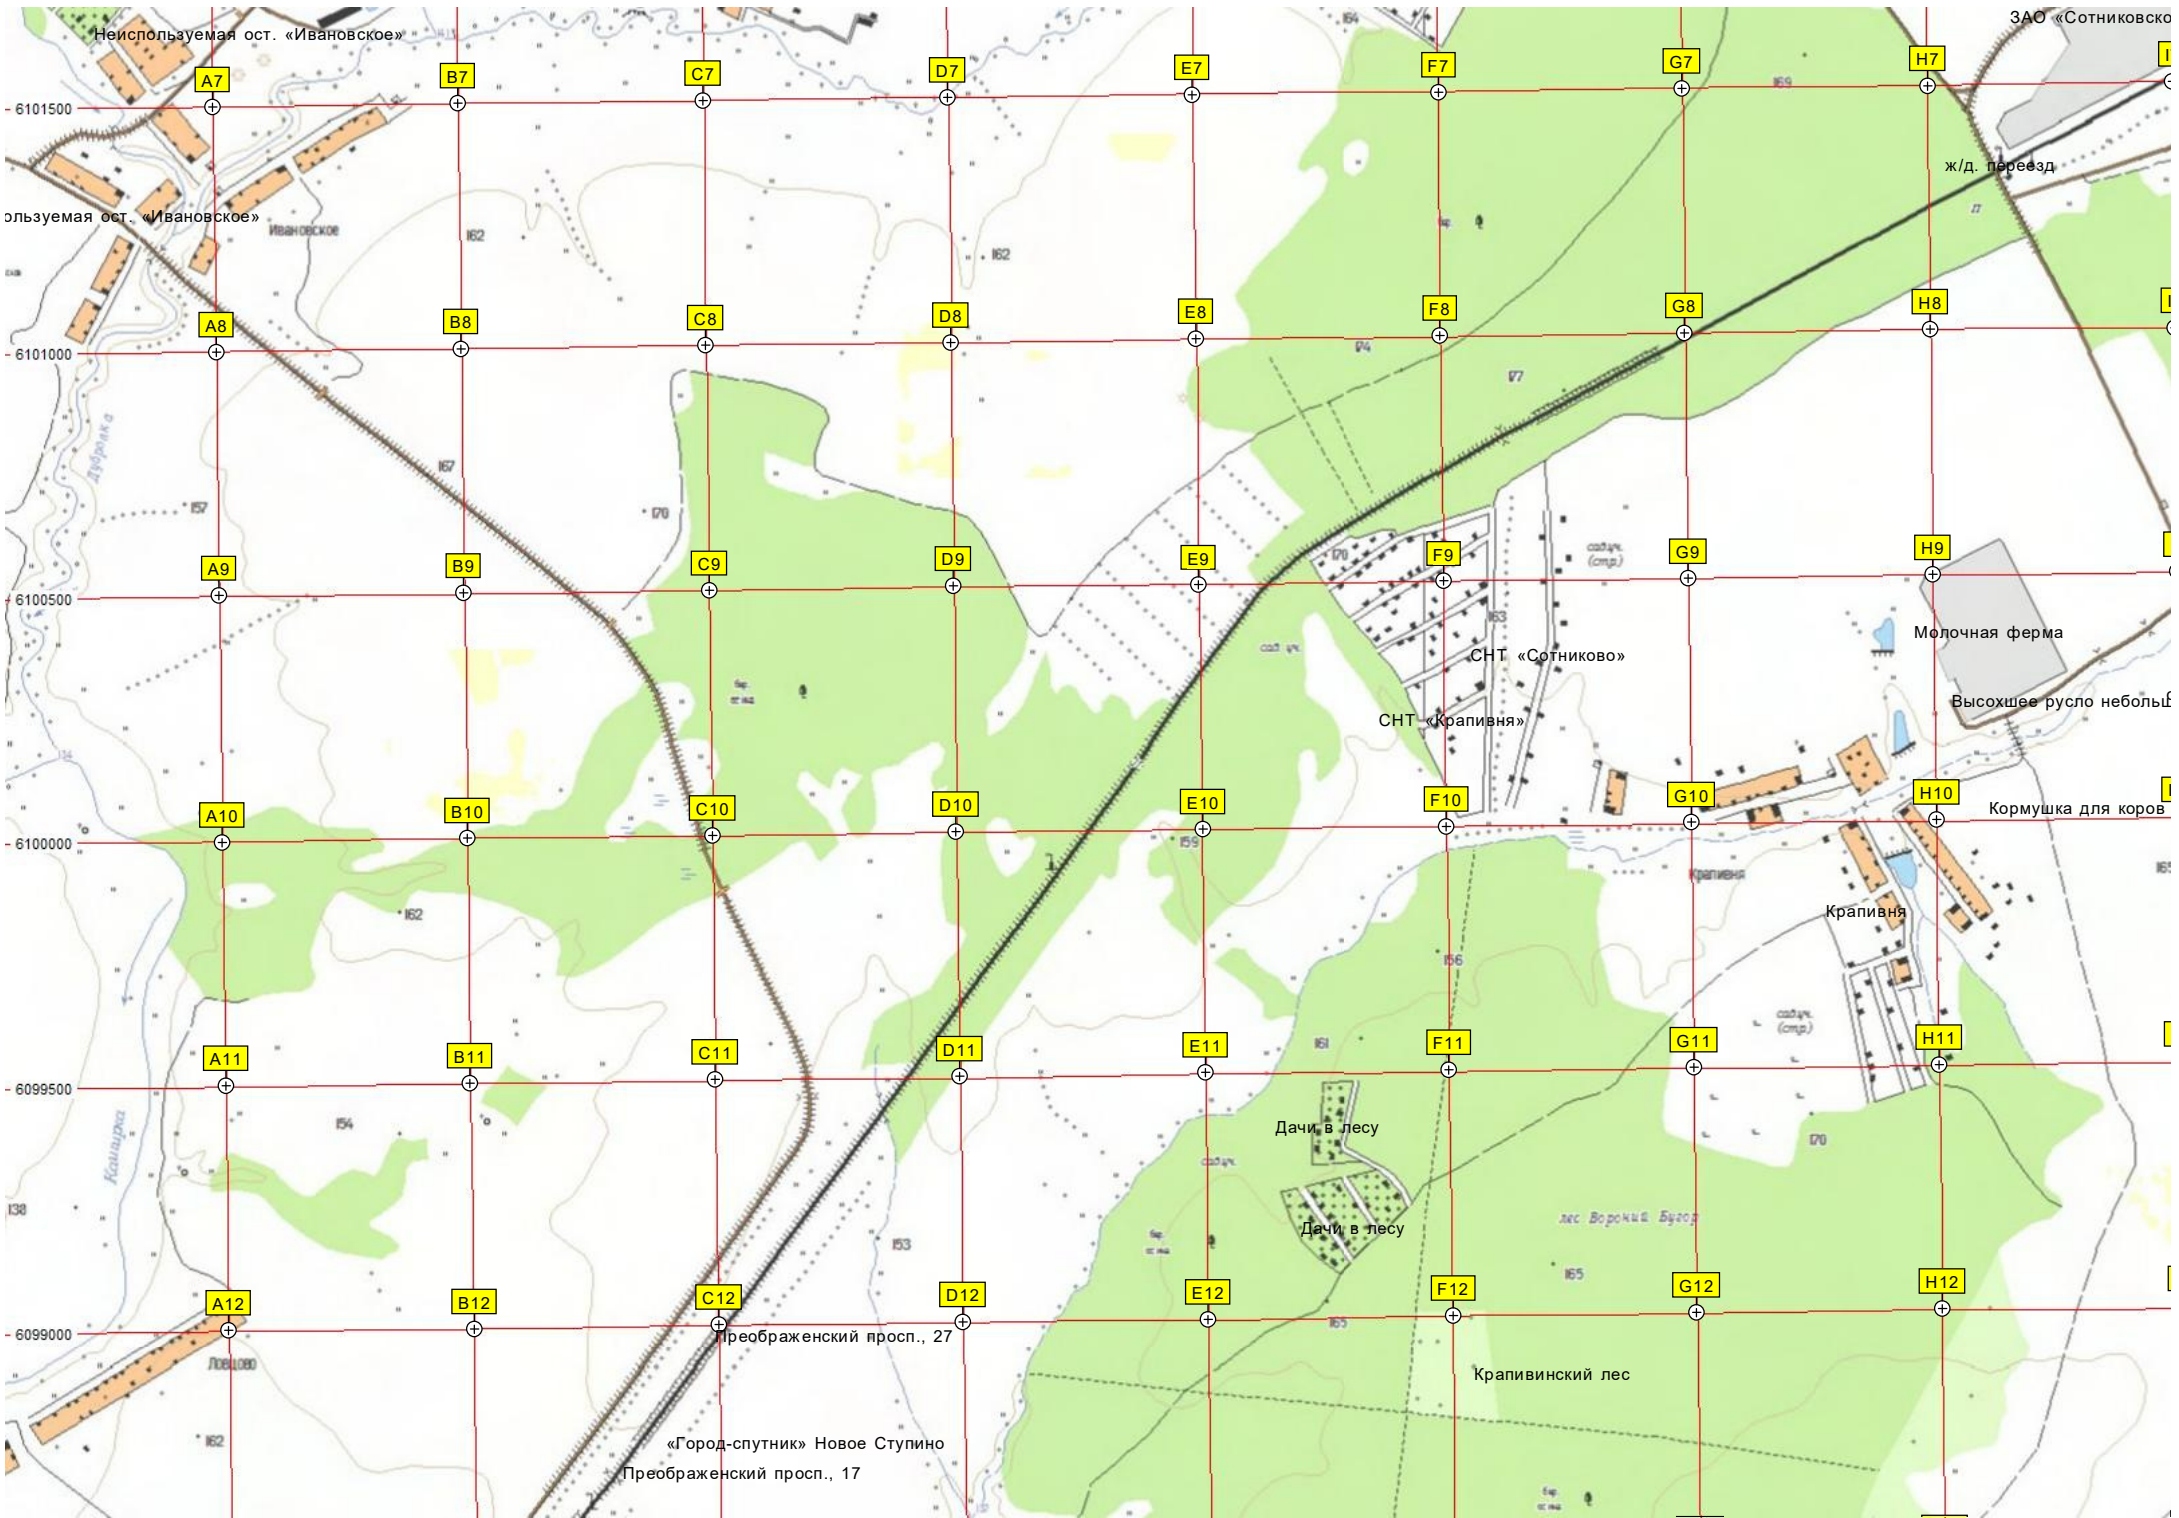

Неиспользуемая ост. «Ивановское»

ЗАО «Сотниково»

6101500

A7

B7

C7

D7

E7

F7

G7

H7

Используемая ост. «Ивановское»

6101000

A8

B8

C8

D8

E8

F8

G8

H8

6100500

A9

B9

C9

D9

E9

F9

G9

H9

6100000

A10

B10

C10

D10

E10

F10

G10

H10

6099500

A11

B11

C11

D11

E11

F11

G11

H11

6099000

A12

B12

C12

D12

E12

F12

G12

H12

Преображенский просп., 27

«Город-спутник» Новое Ступино
Преображенский просп., 17

ж/д. переезд

СНТ «Сотниково»

СНТ «Крапивня»

Молочная ферма

Высохшее русло небольшого ручья

Кормушка для коров

Крапивня

Дачи в лесу

Дачи в лесу

лес Воронья Бугор

Крапивинский лес