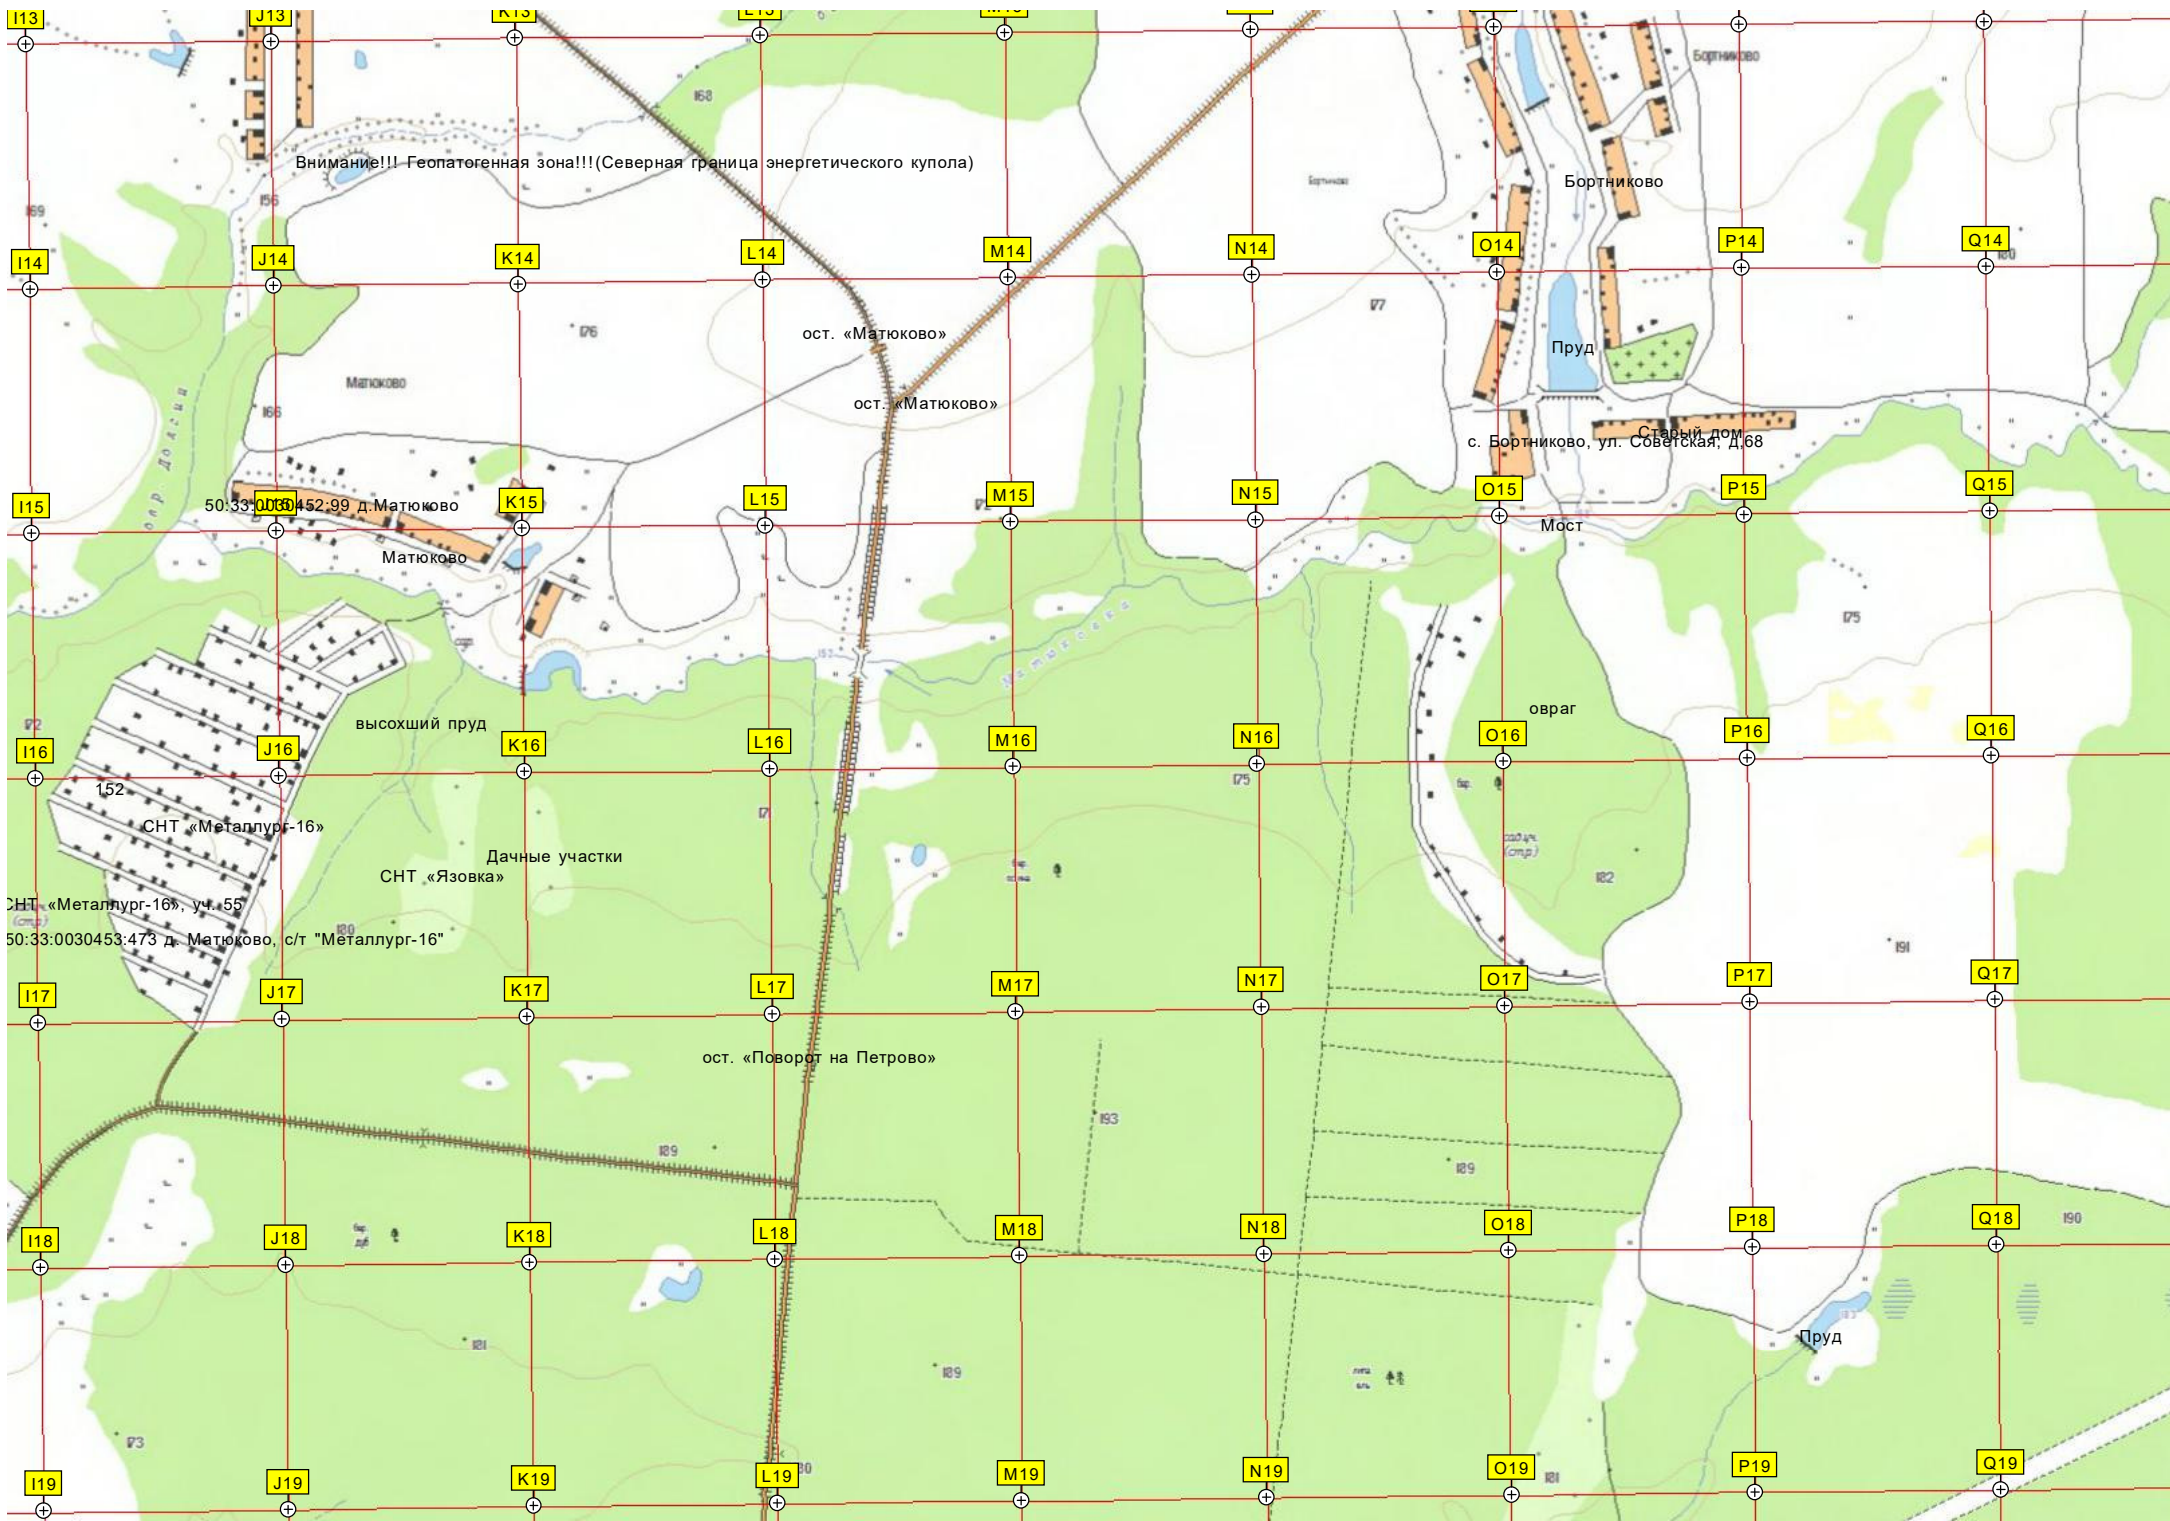

ост. «Л»

Пруд

Посадки ельника

Владимирова

ост. «Красный котельщик»

R7

S7

T7

W13

X13

Y13

Z13

Внимание!!! Геопатогенная зона!!! (Северная граница энергетического купола)

ост. «Матюково»

ост. «Матюково»

Бортниково

Пруд

с. Бортниково, ул. Советская, Д.68

Мост

овраг

Матюково

50:33:0030452:99 д. Матюково

Матюково

высохший пруд

СНТ «Металлург-16»

Дачные участки

СНТ «Язовка»

СНТ «Металлург-16», уч. 55  
50:33:0030453:473 д. Матюково, с/т "Металлург-16"

ост. «Поворот на Петрово»

Пруд