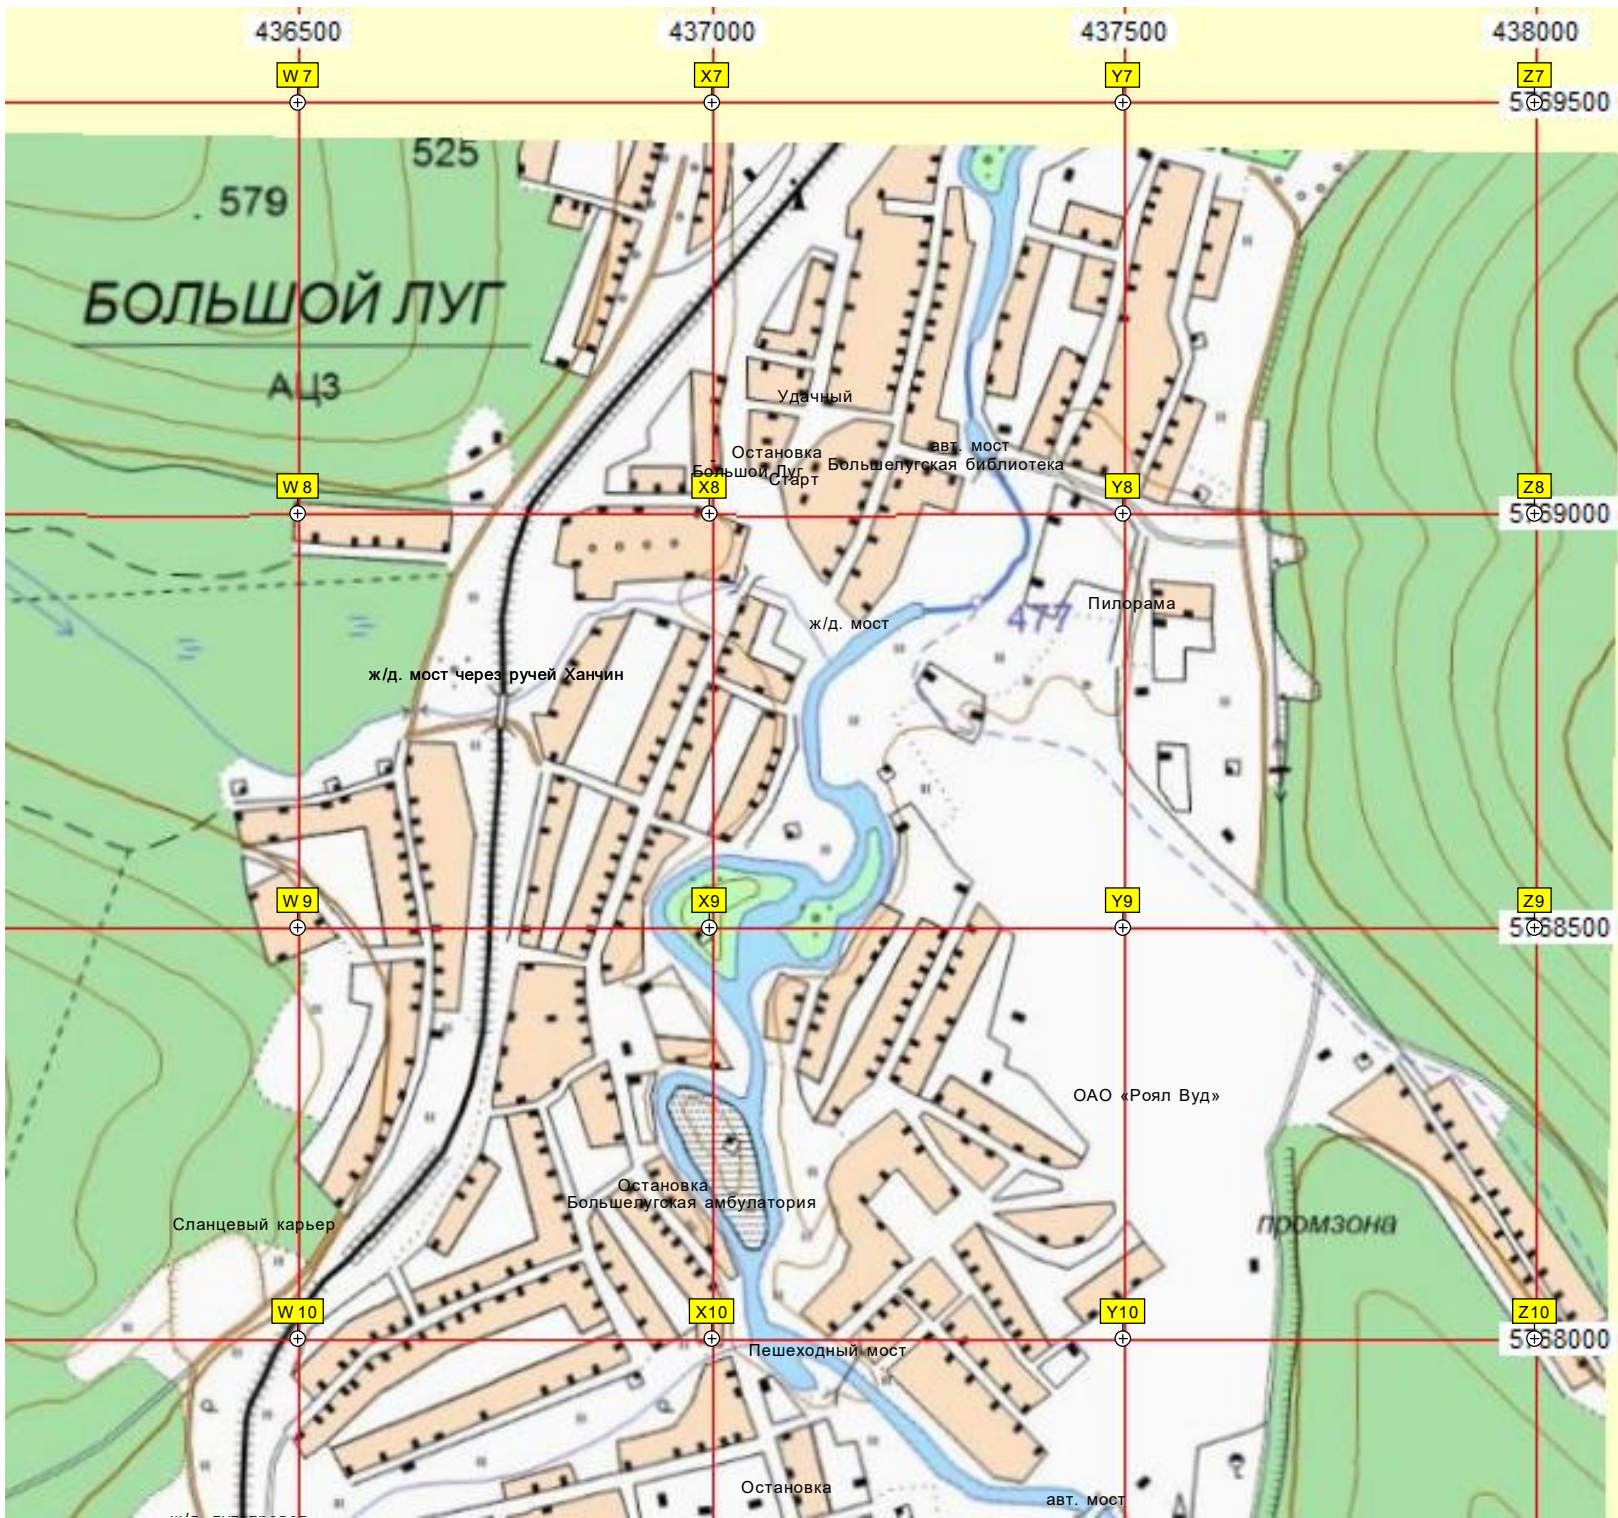

ж/д. мост через ручей Ханчин

ОАО «Роял Вуд»

Остановка
Большелугская амбулатория

Сланцевый карьер

промзона

Пешеходный мост

Остановка

авт. мост