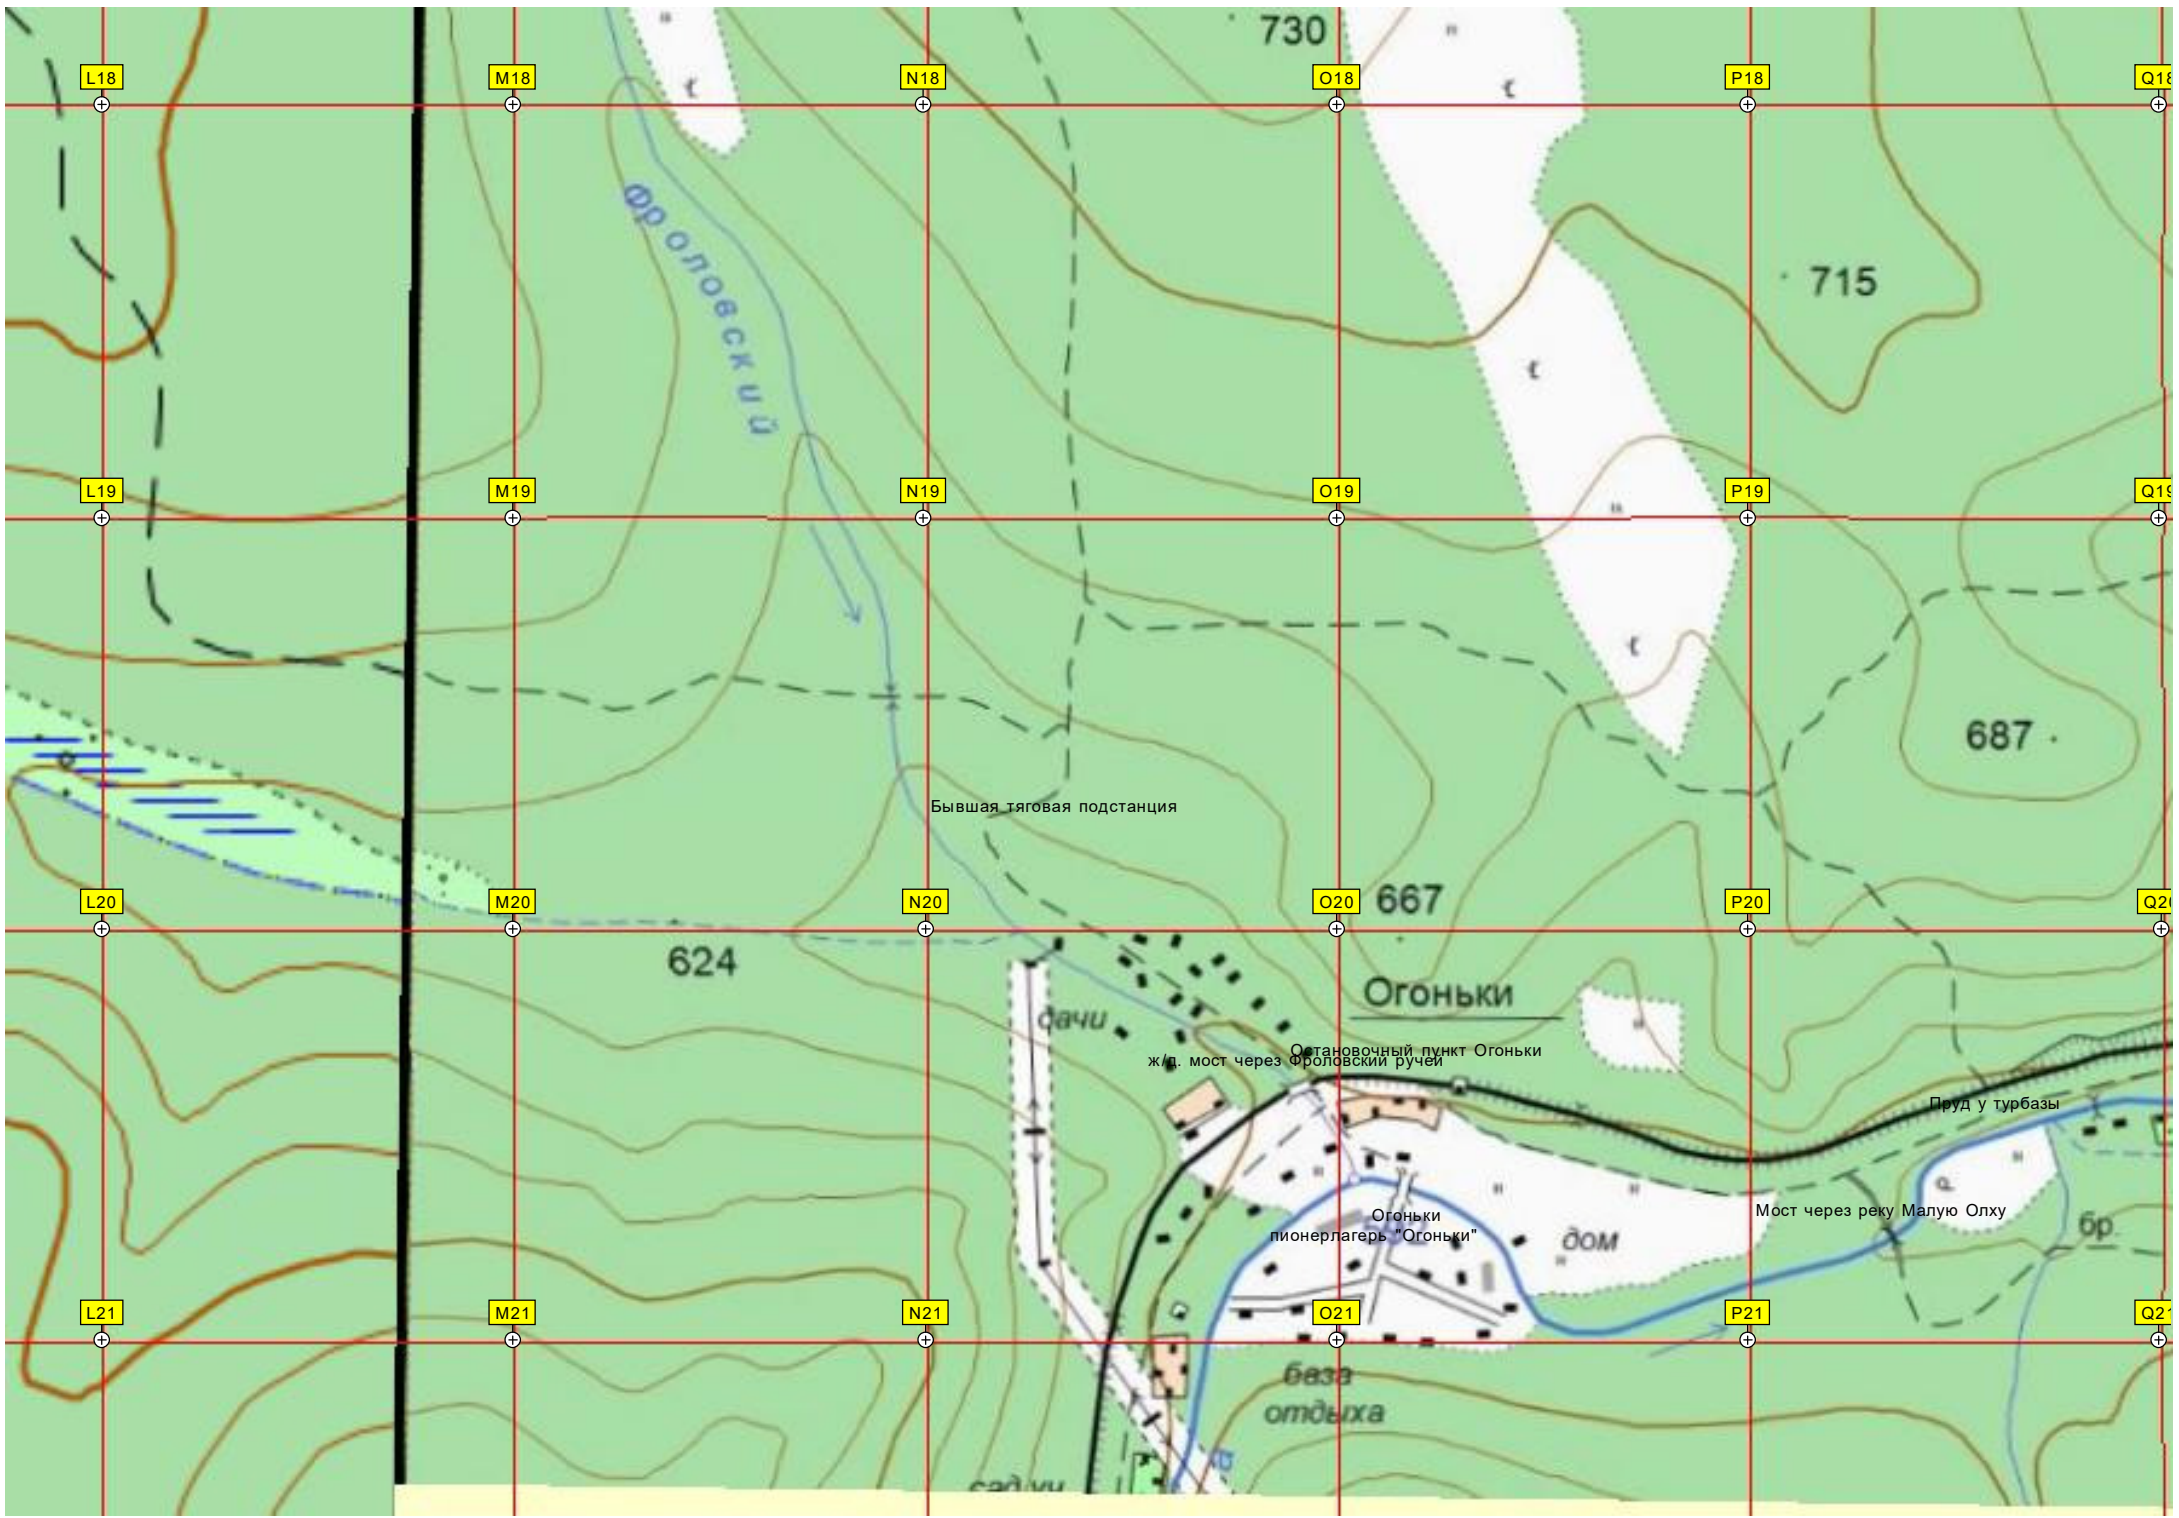

730

715

687

624

667

Огоньки

Остановочный пункт Огоньки
ж/д. мост через Фроловский ручей

Огоньки пионерлагерь "Огоньки"

дом

база отдыха

Пруд у турбазы

Мост через реку Малую Опху

бр.

Бывшая тяговая подстанция

дачи

сады

L18

M18

N18

O18

P18

Q18

L19

M19

N19

O19

P19

Q19

L20

M20

N20

O20

P20

Q20

L21

M21

N21

O21

P21

Q21

Фроловский