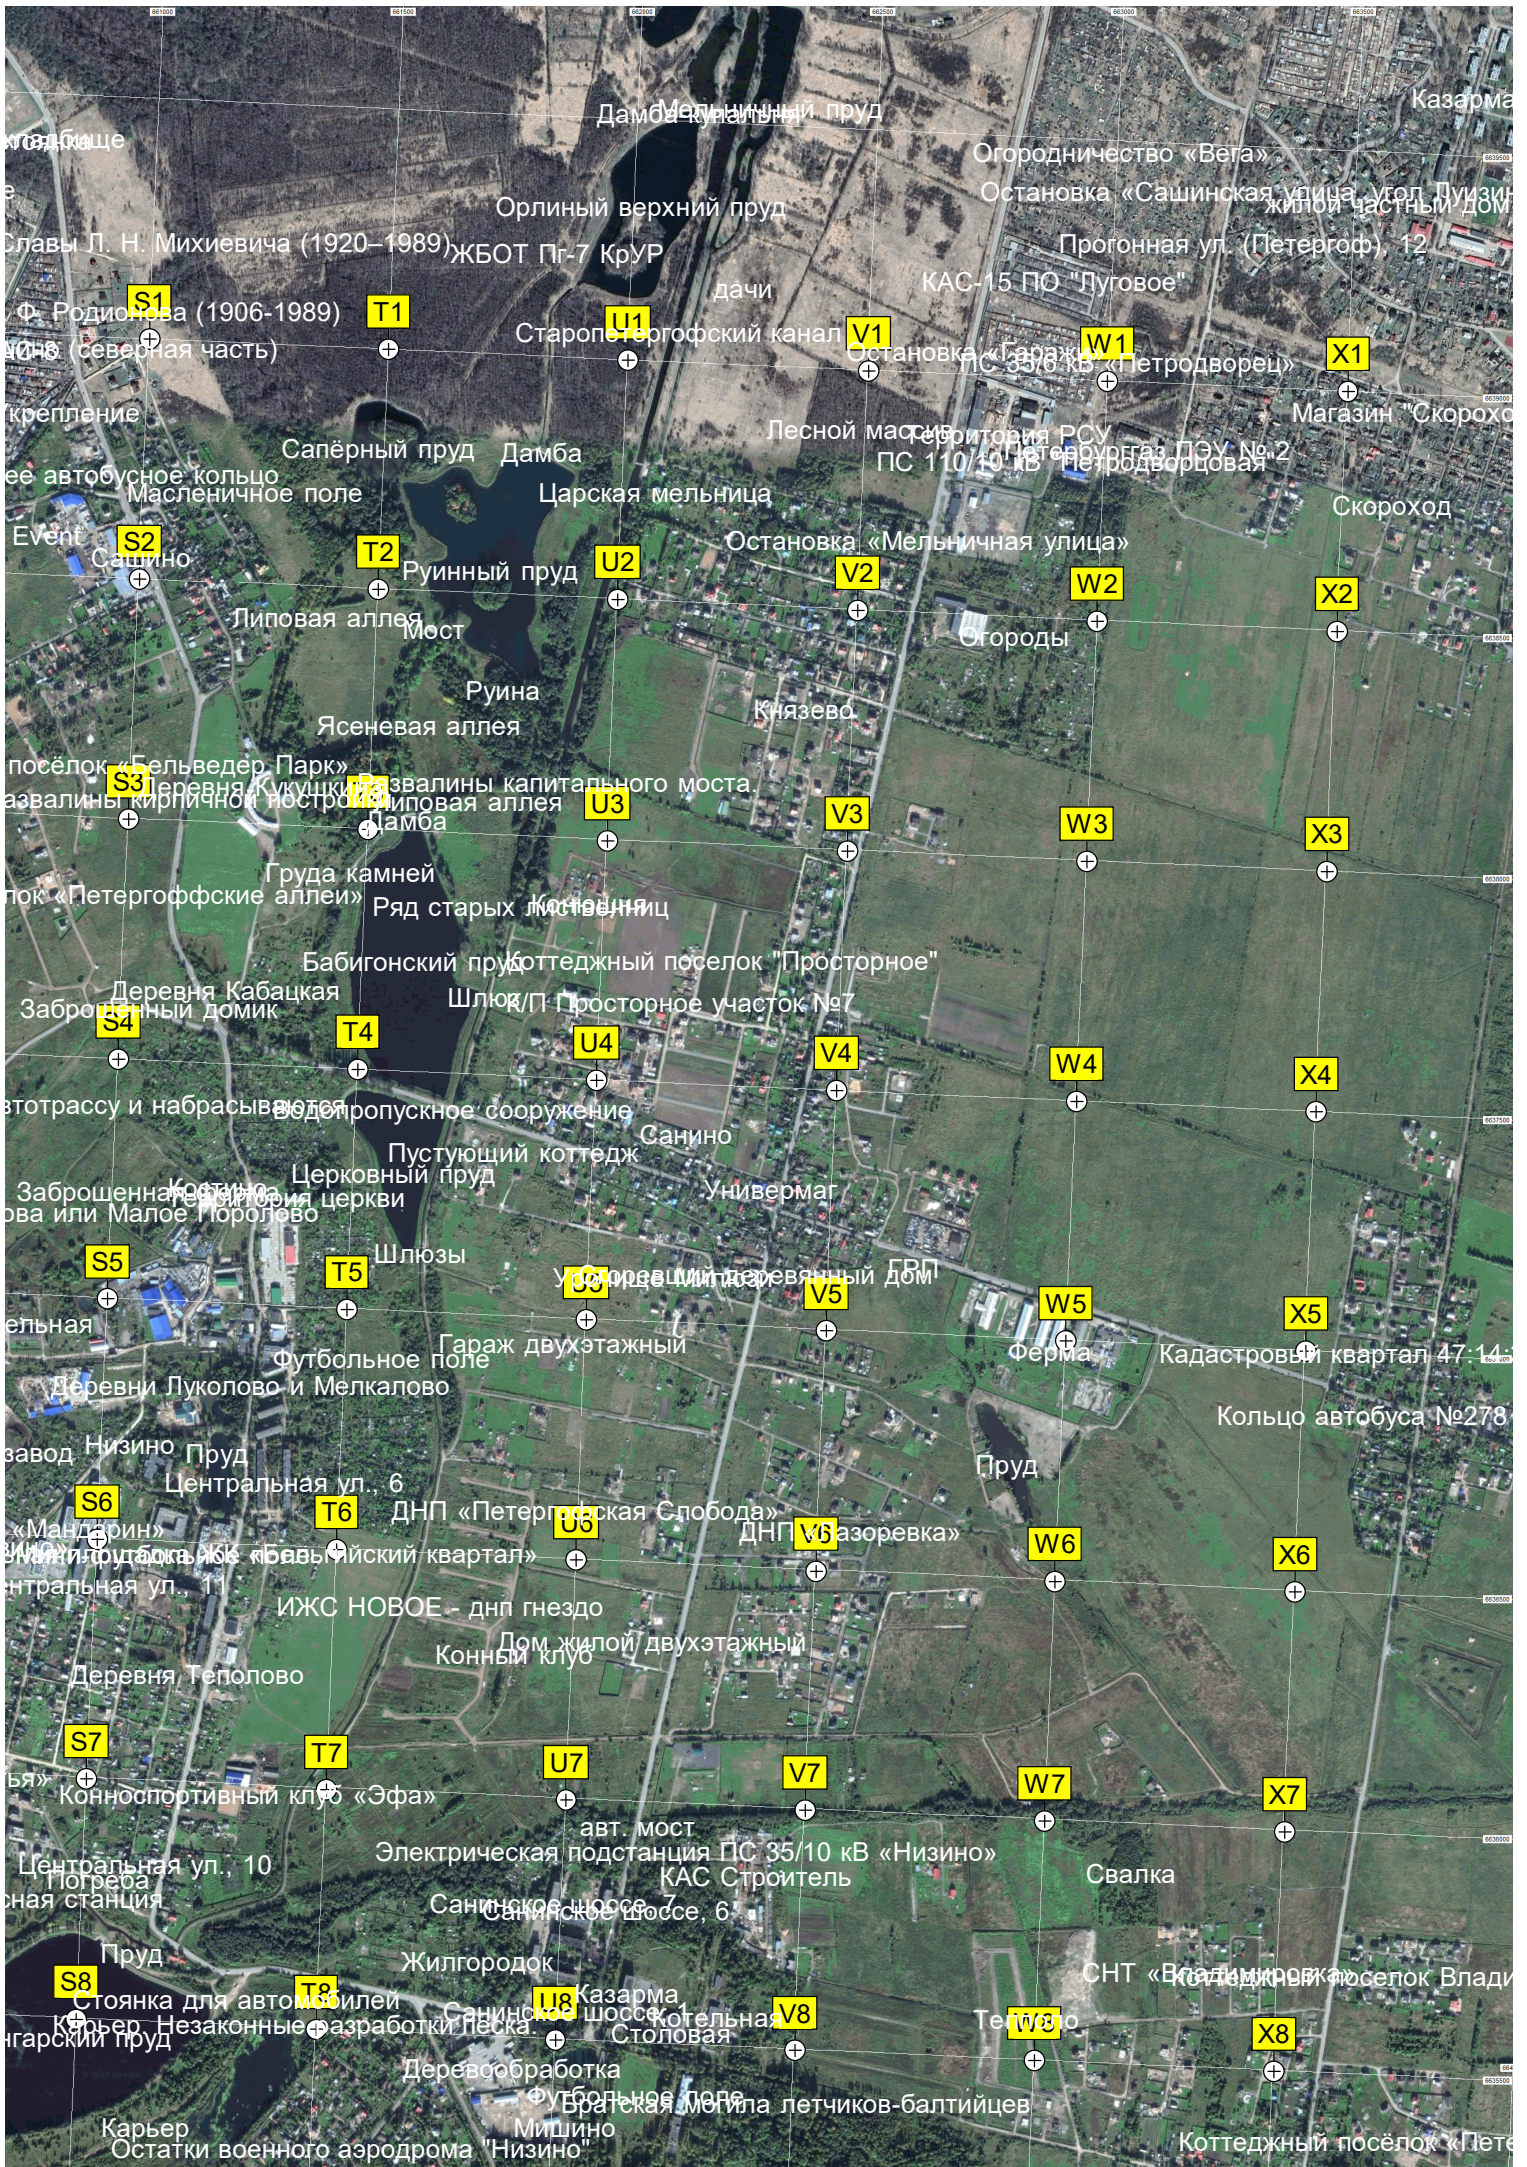

Участок № 776, 777

Магазин

Ферма Е.И.В. Елены Павловны (19 в.)

Болото

СНТ «Фауна»

Затопленне поля Стопове в вышка.

Ворота

Порозовское