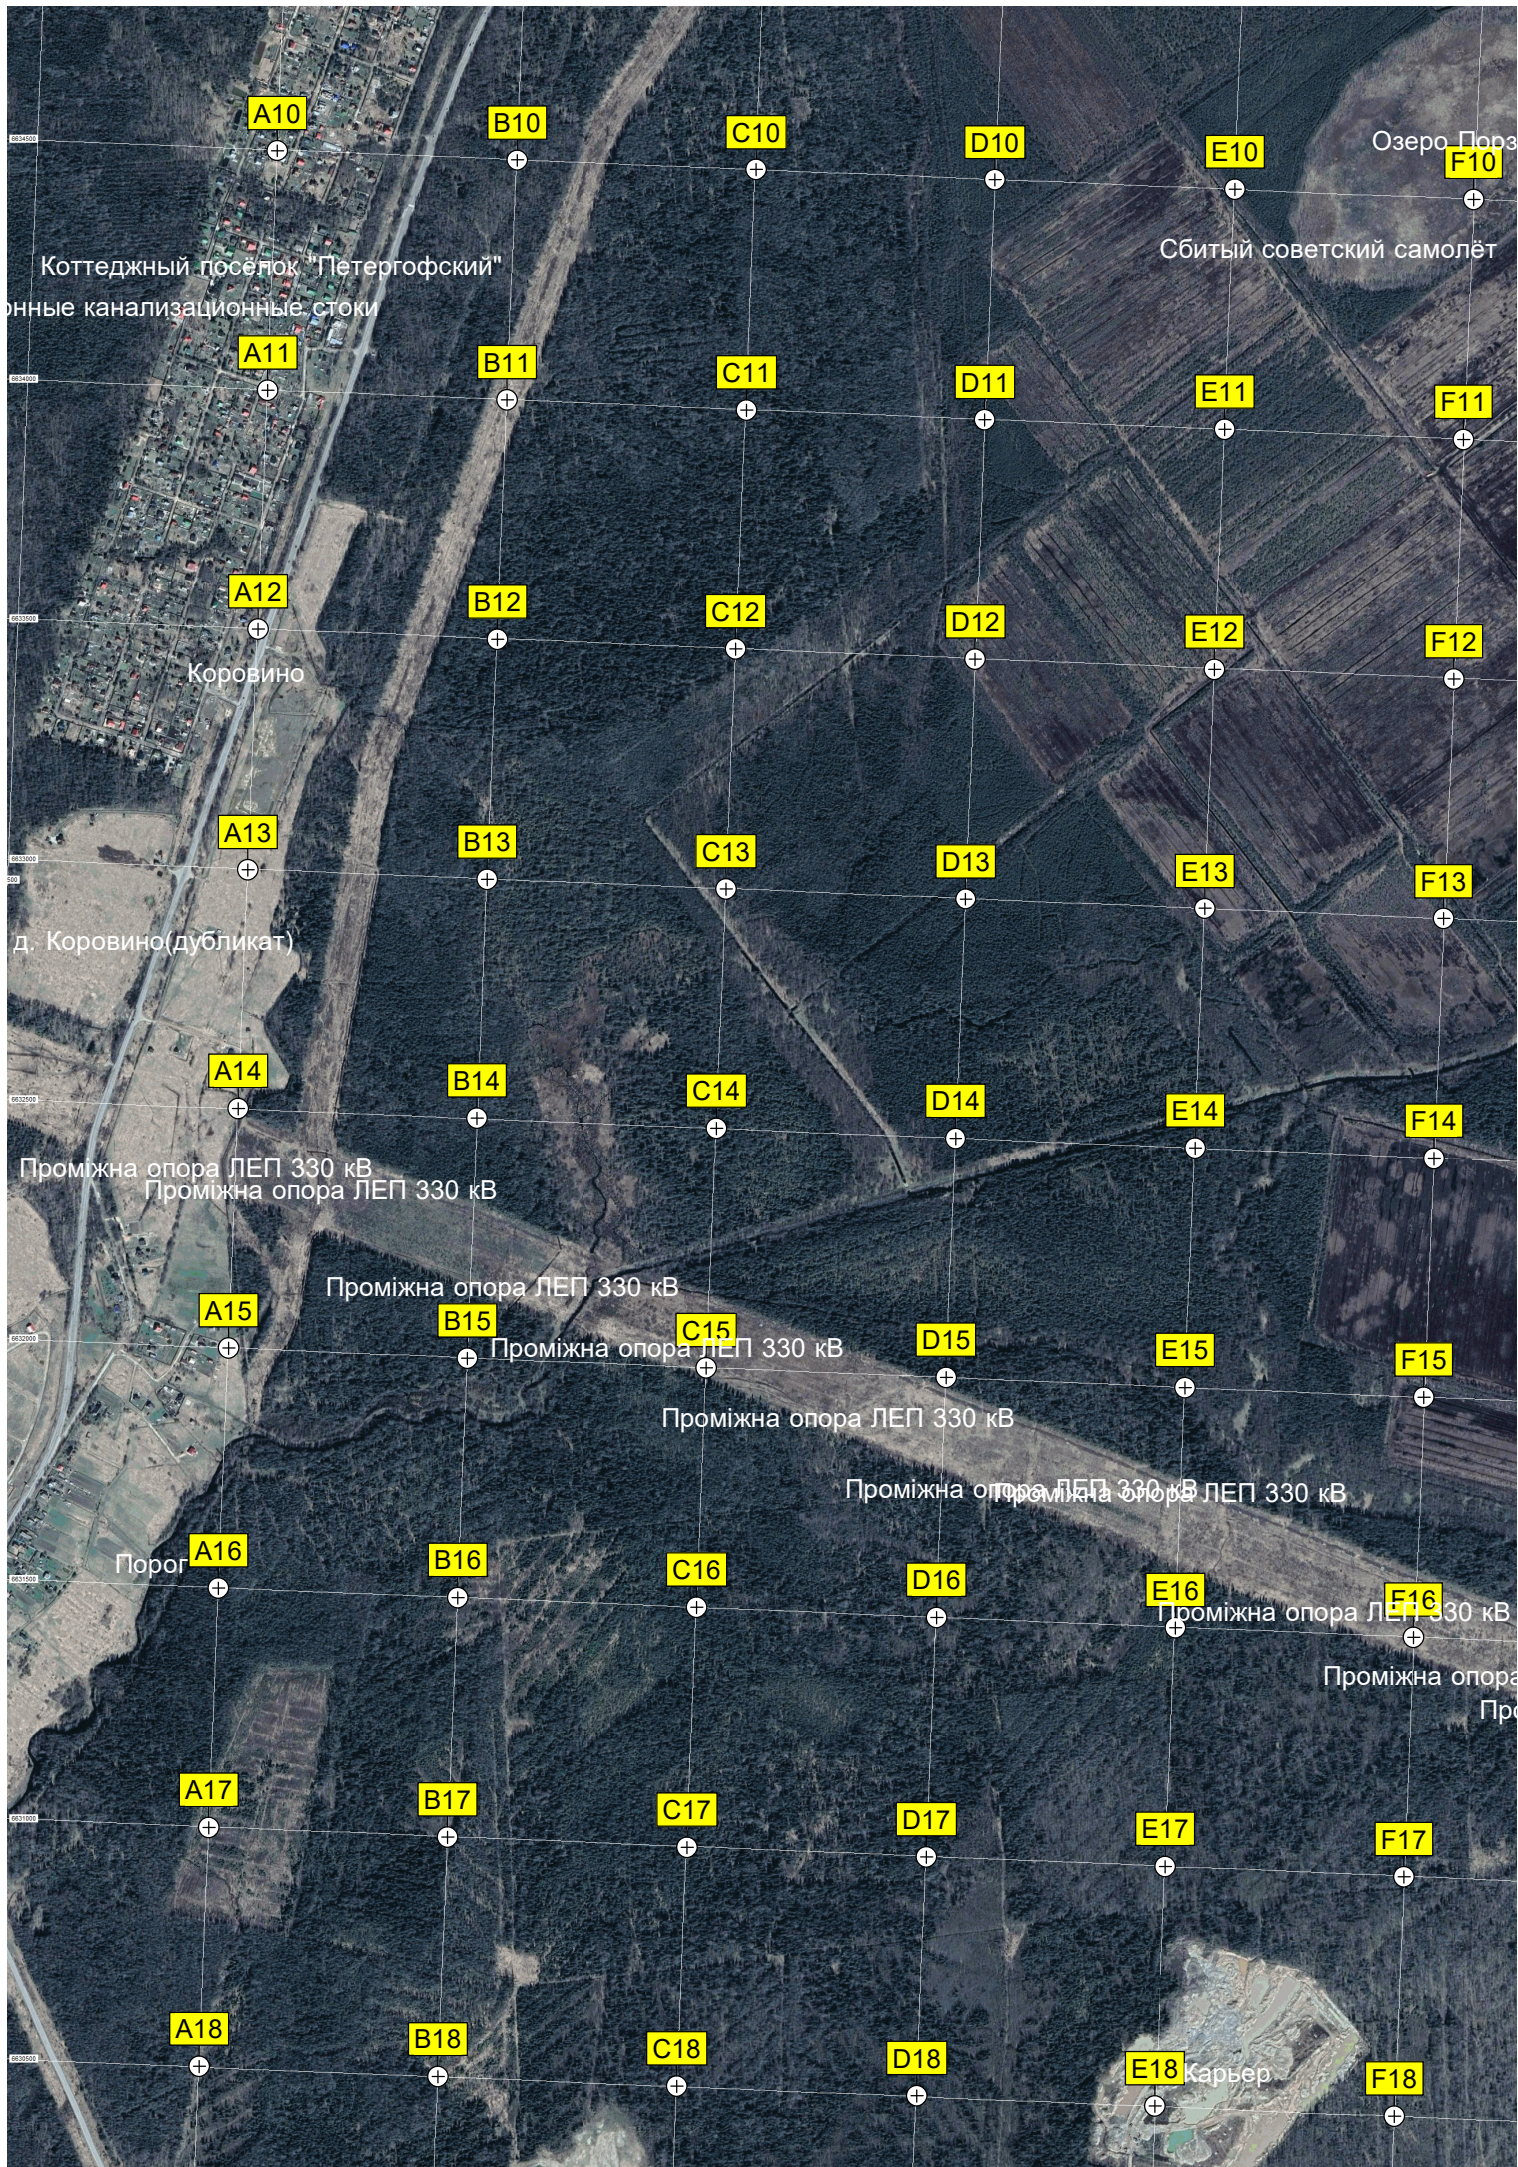

Участок № 776, 777

Магазин

Ферма Е.И.В. Елены Павловны (19 в.)

Болото

СНТ «Фауна»

Затопленне поля Стопове в вышка.

Ворота

Порозовское

Полевая база торфяников

ДНП "Жаворок"

G10

H10

I10

J10

K10

L10