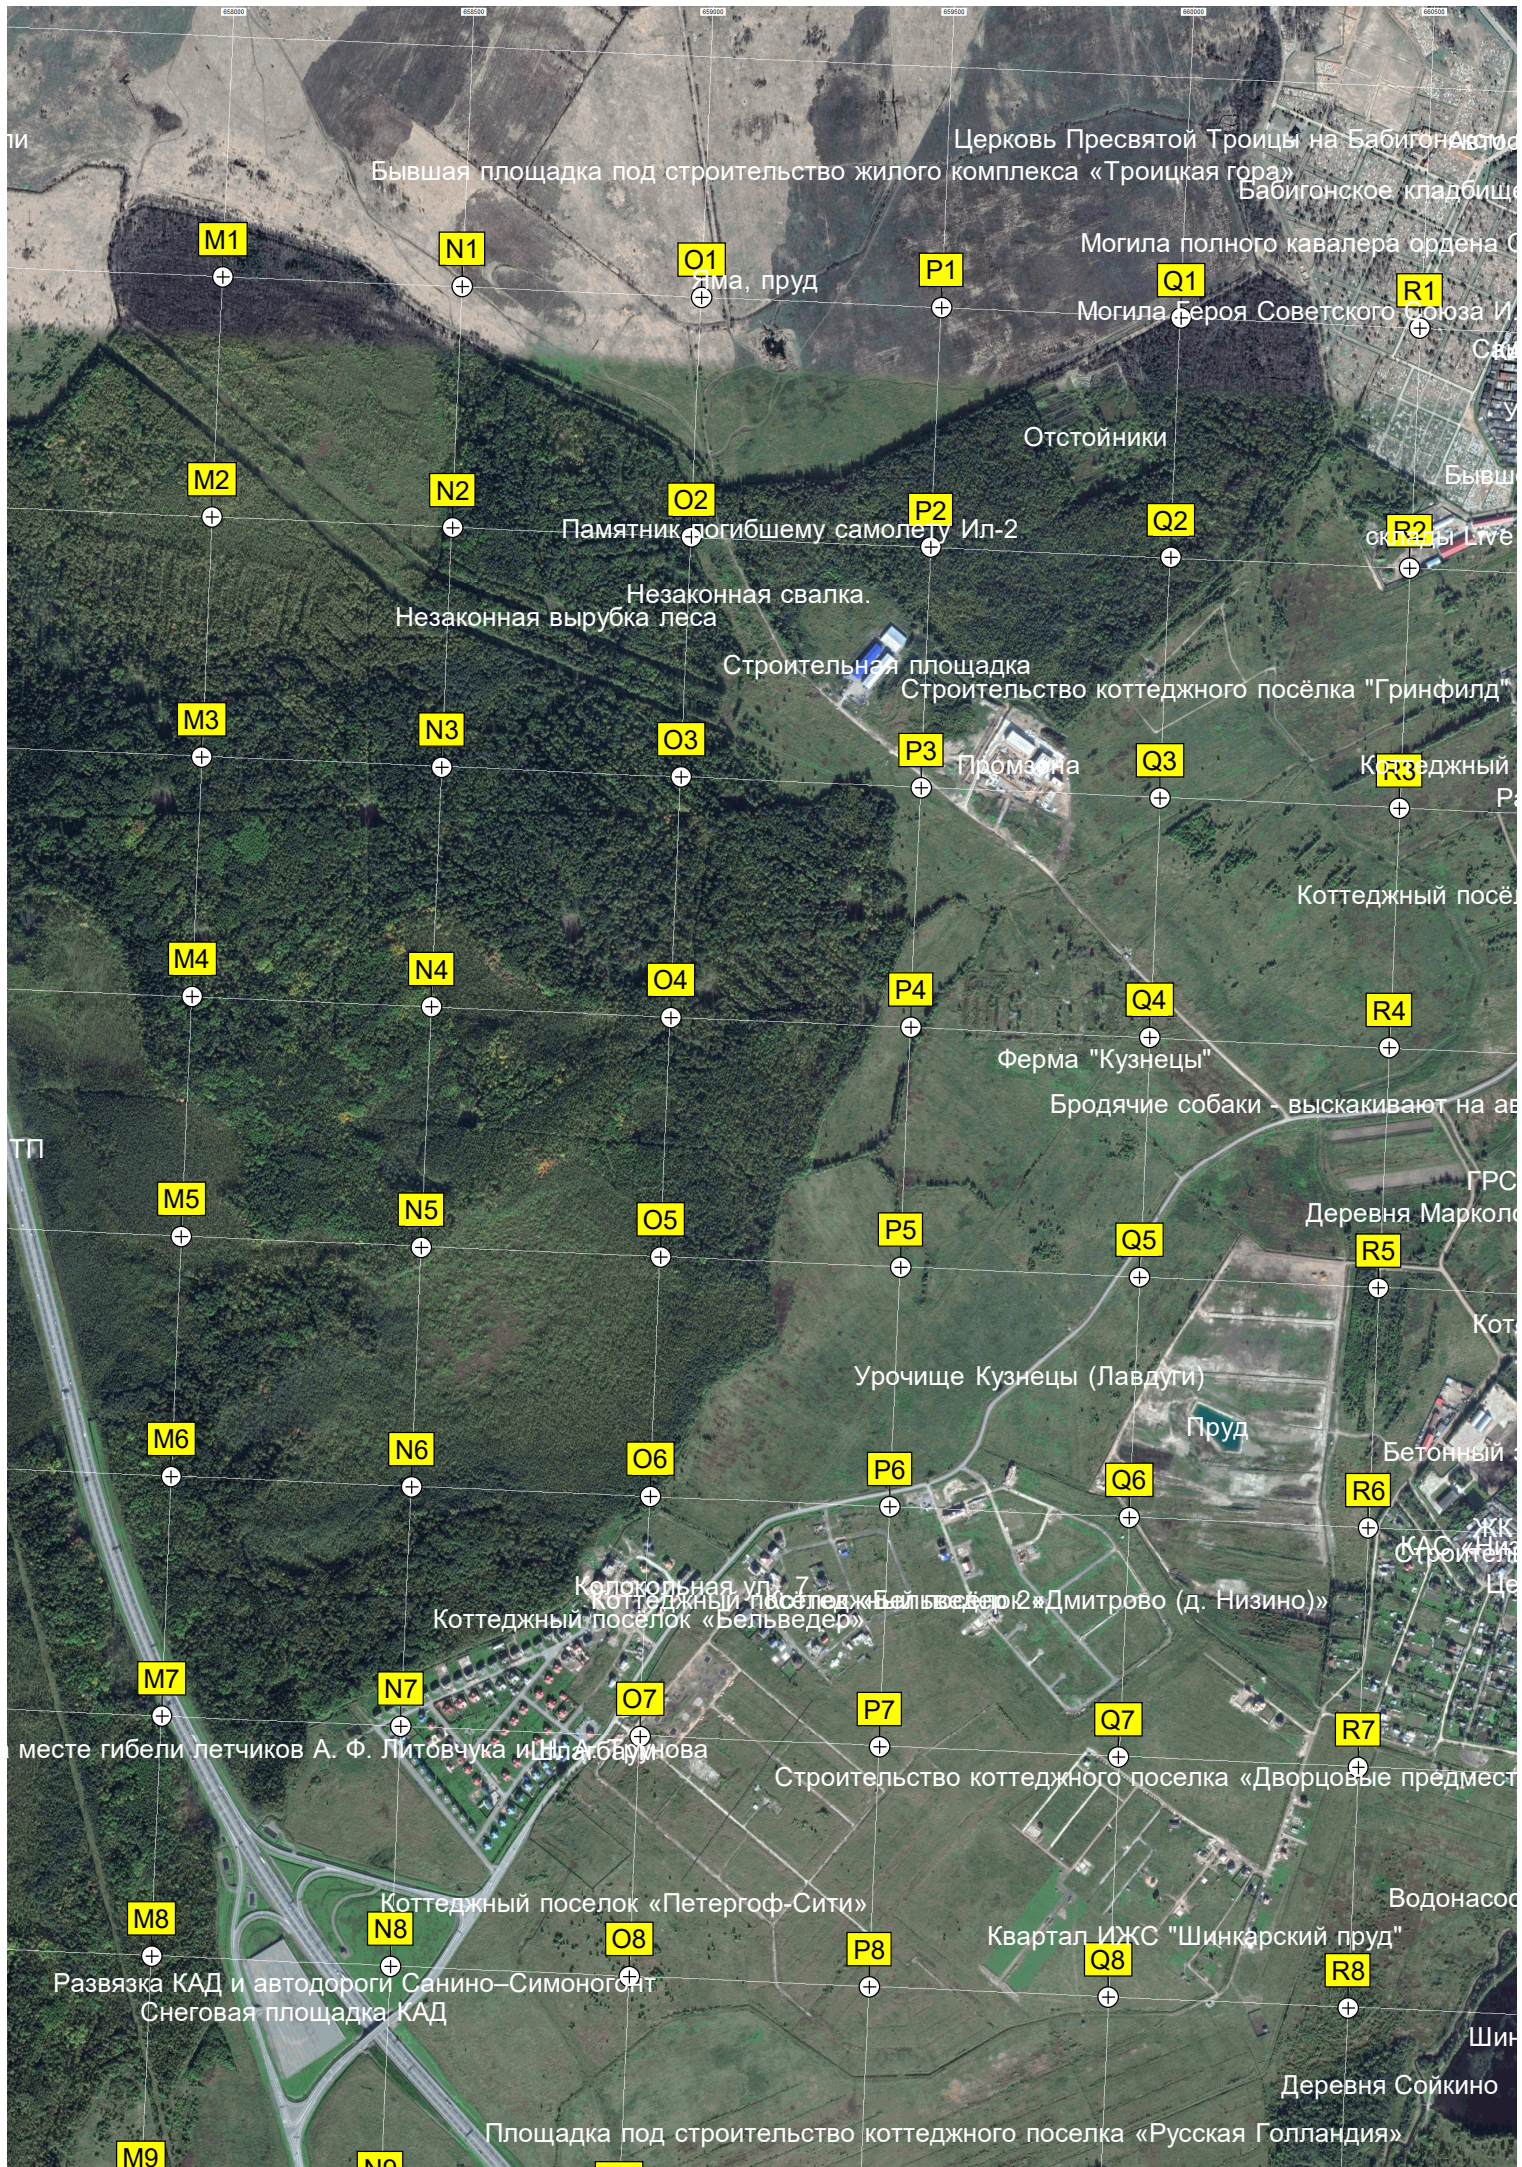

Площ. Стрельбище

Рубеж проведения боевой стрельбы

Дирекция БМП

вышка участка стрельбы

Поле проведения боевой стрельбы

Дом лесничего (19 в.)

Усадьба Шепеля

Мемориал «Якорь»

Участок № 776, 777

Магазин

Ферма Е.И.В. Елены Павловны (19 в.)

Болото

СНТ «Фауна»

Затопленне поля Стопове в вышка.

Ворота

Порозовское

Полевая база торфяников

ДНП "Жаворок"

G10

H10

I10

J10

K10

L10