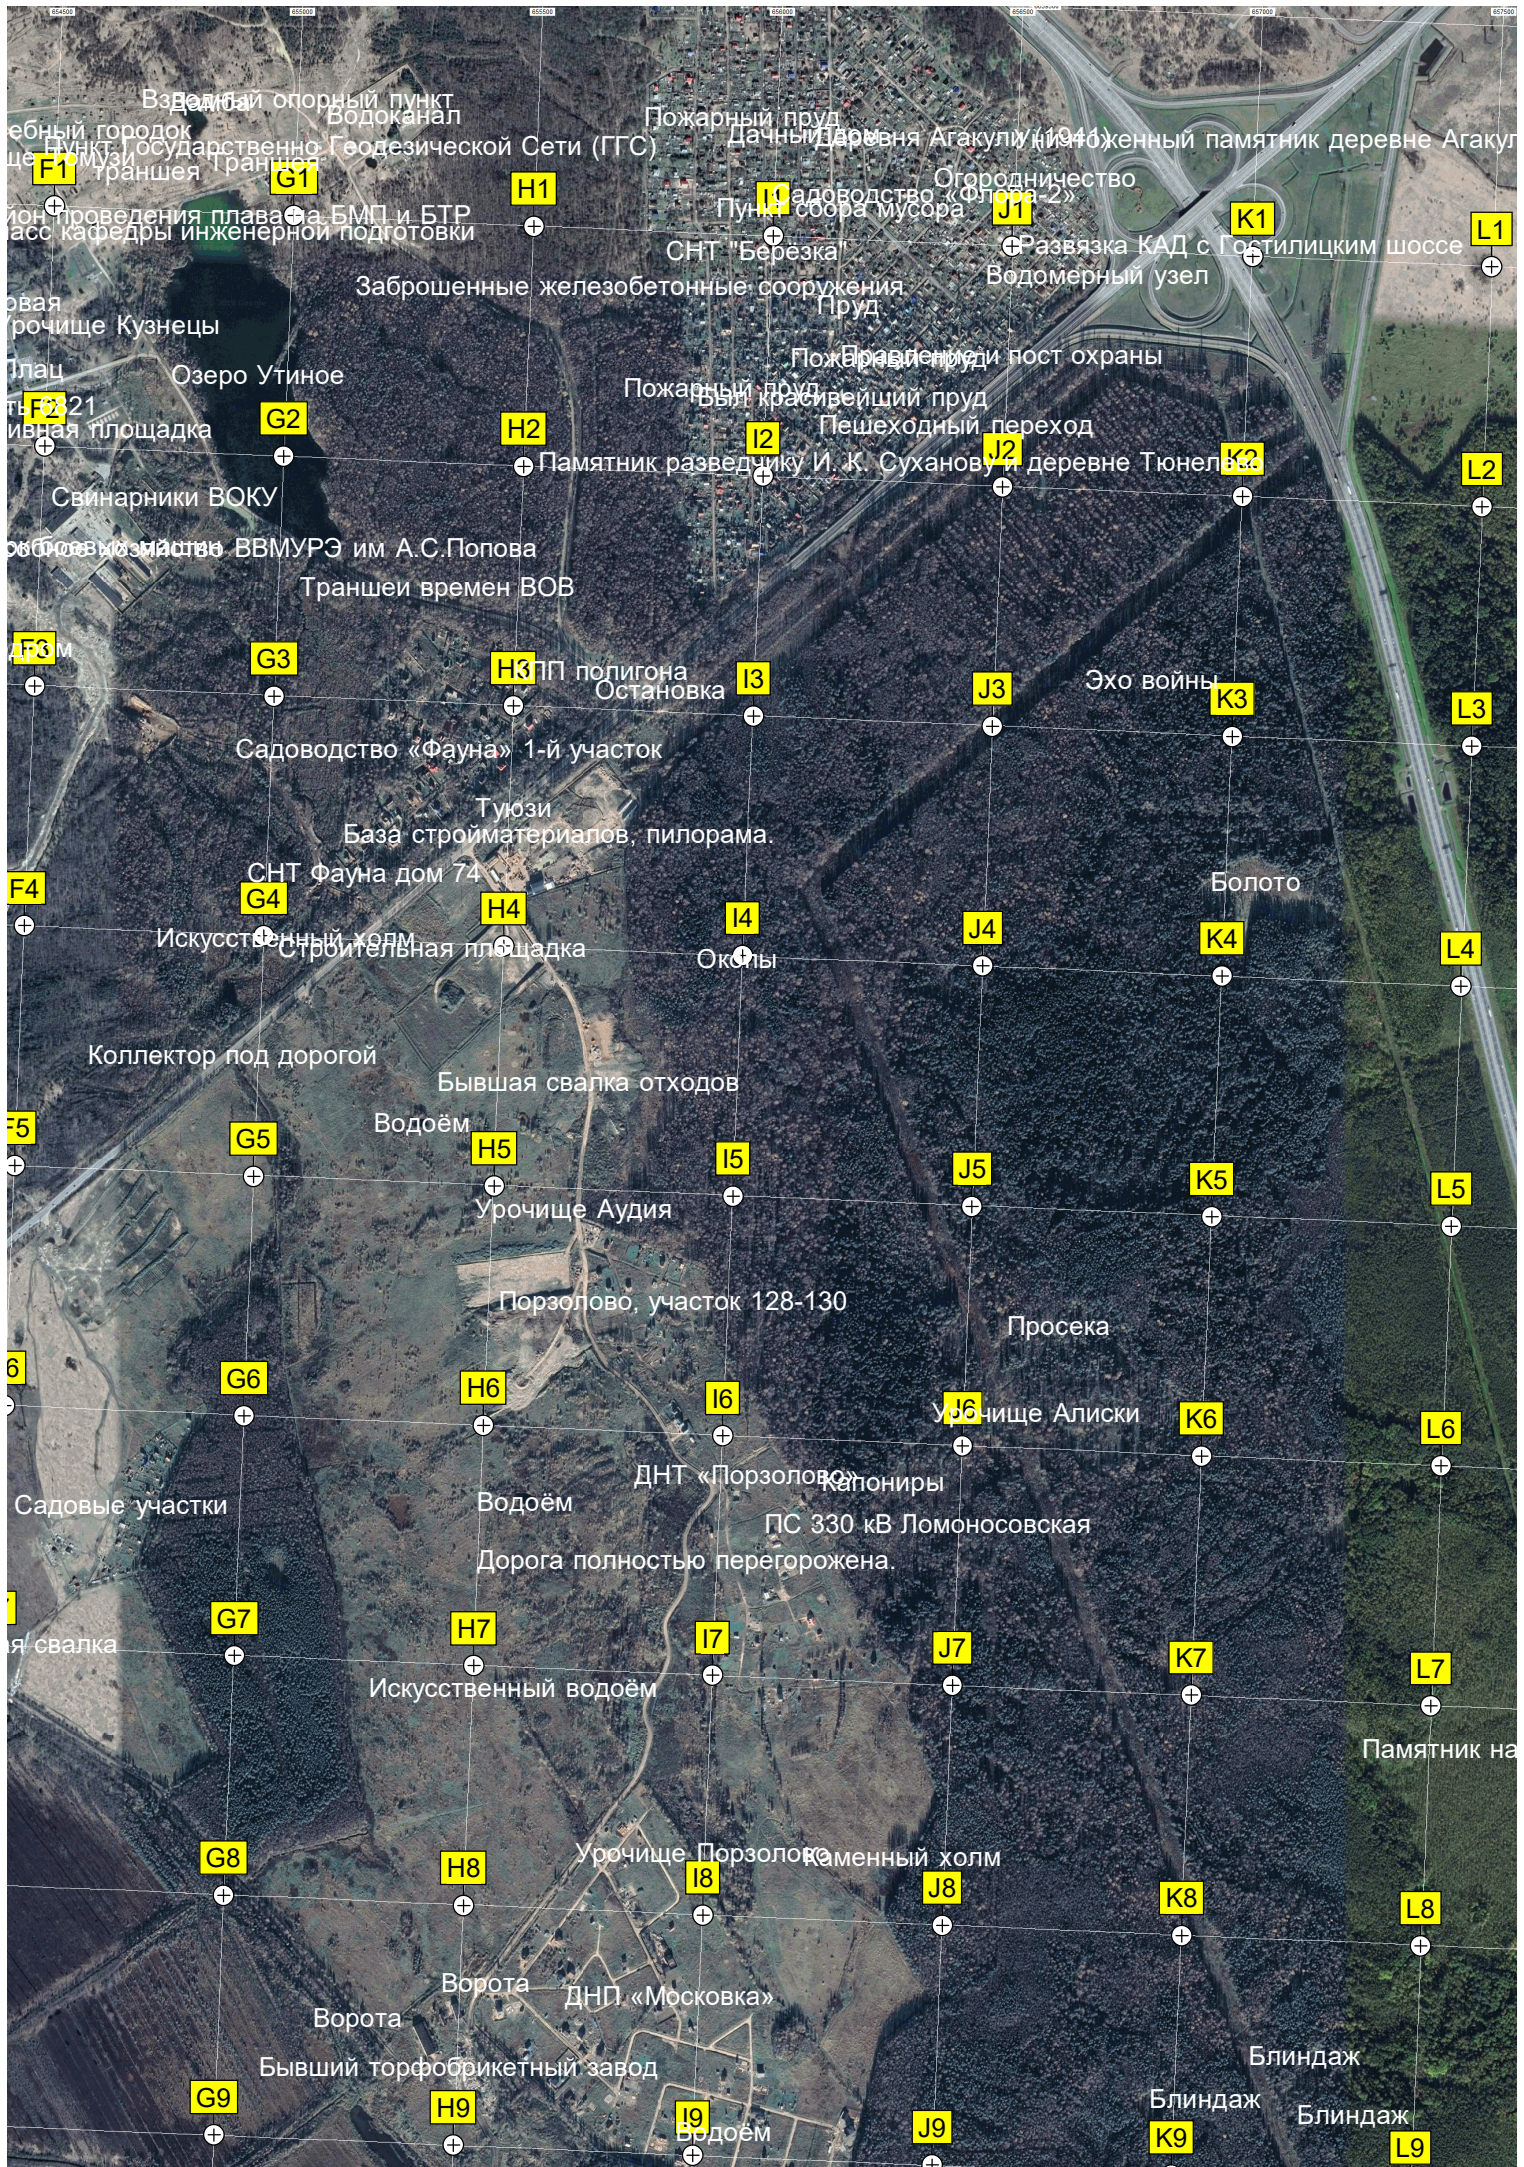

Макет БМП

Учебная площадка

Рубеж для выполнения упражнений учебных стрельб

Учебная площадка

Стрелковая площадка

Памятник С.М. Хирову

Тир для приведения оружия к нормальному бою

Лесопилка

Площ. Стрельбище

Рубеж проведения боевой стрельбы

Дирекция БМП

вышка участка стрельбы

Поле проведения боевой стрельбы

Дом лесничего (19 в.)

Усадьба Шепеля

Мемориал «Якорь»

Участок № 776, 777

Магазин

Ферма Е.И.В. Елены Павловны (19 в.)

Болото

СНТ «Фауна»

Затопленне поля Стопове в вышка.

Ворота

Порозовское